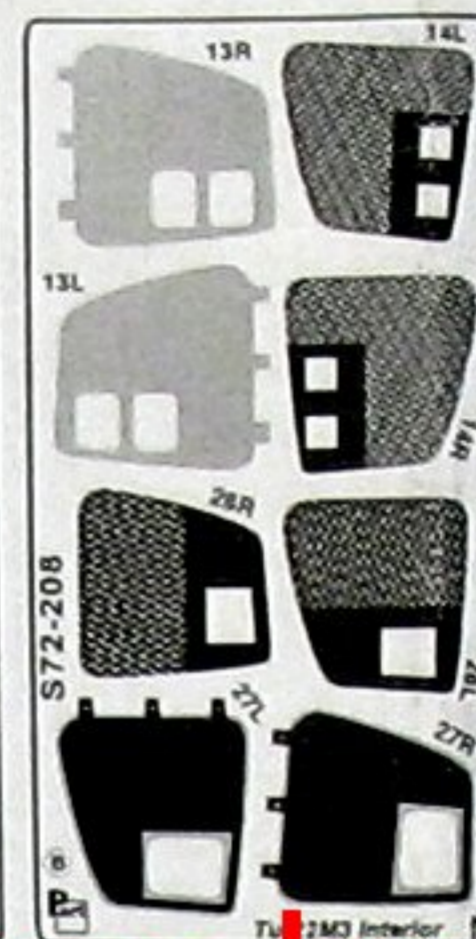

DETAIL SET FOR PLASTIC KIT  
"Part" (0-42) 640-40-76  
[www.part.pl](http://www.part.pl)

1:72 scale detail set for Italeri kit

ESCI

PO DRUGIEJ STRONIE  
OPPOSITE SIDE

ZAGIAĆ  
BEND

ODCIAĆ  
REMOVE

TŁOCZYĆ  
PRESS

A

B

C

kabina przednia  
front cockpit

D

kabina tylna  
rear cockpit

E

www.mojehobby.pl www.super-hobby.com