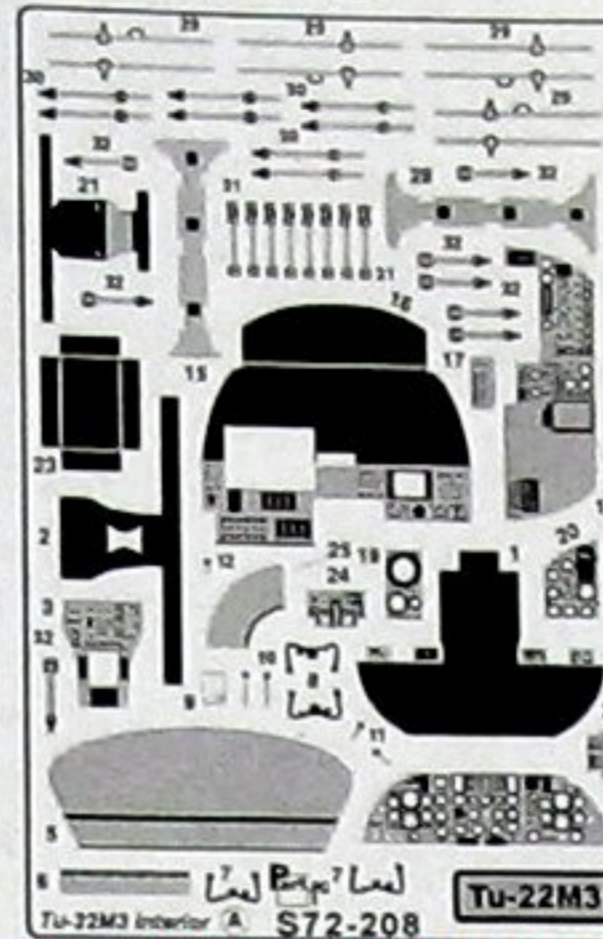

DETAIL SET FOR PLASTIC KIT  
"Part" (0-42) 640-40-76  
[www.part.pl](http://www.part.pl)

1:72 scale detail set for Italeri kit

ESCI

PO DRUGIEJ STRONIE  
OPPOSITE SIDE

ZAGIAĆ  
BEND

ODCIAĆ  
REMOVE

TŁOCZYĆ  
PRESS

A

B

C

kabina przednia  
front cockpit

D

kabina tylna  
rear cockpit

E

www.mojehobby.pl www.super-hobby.com