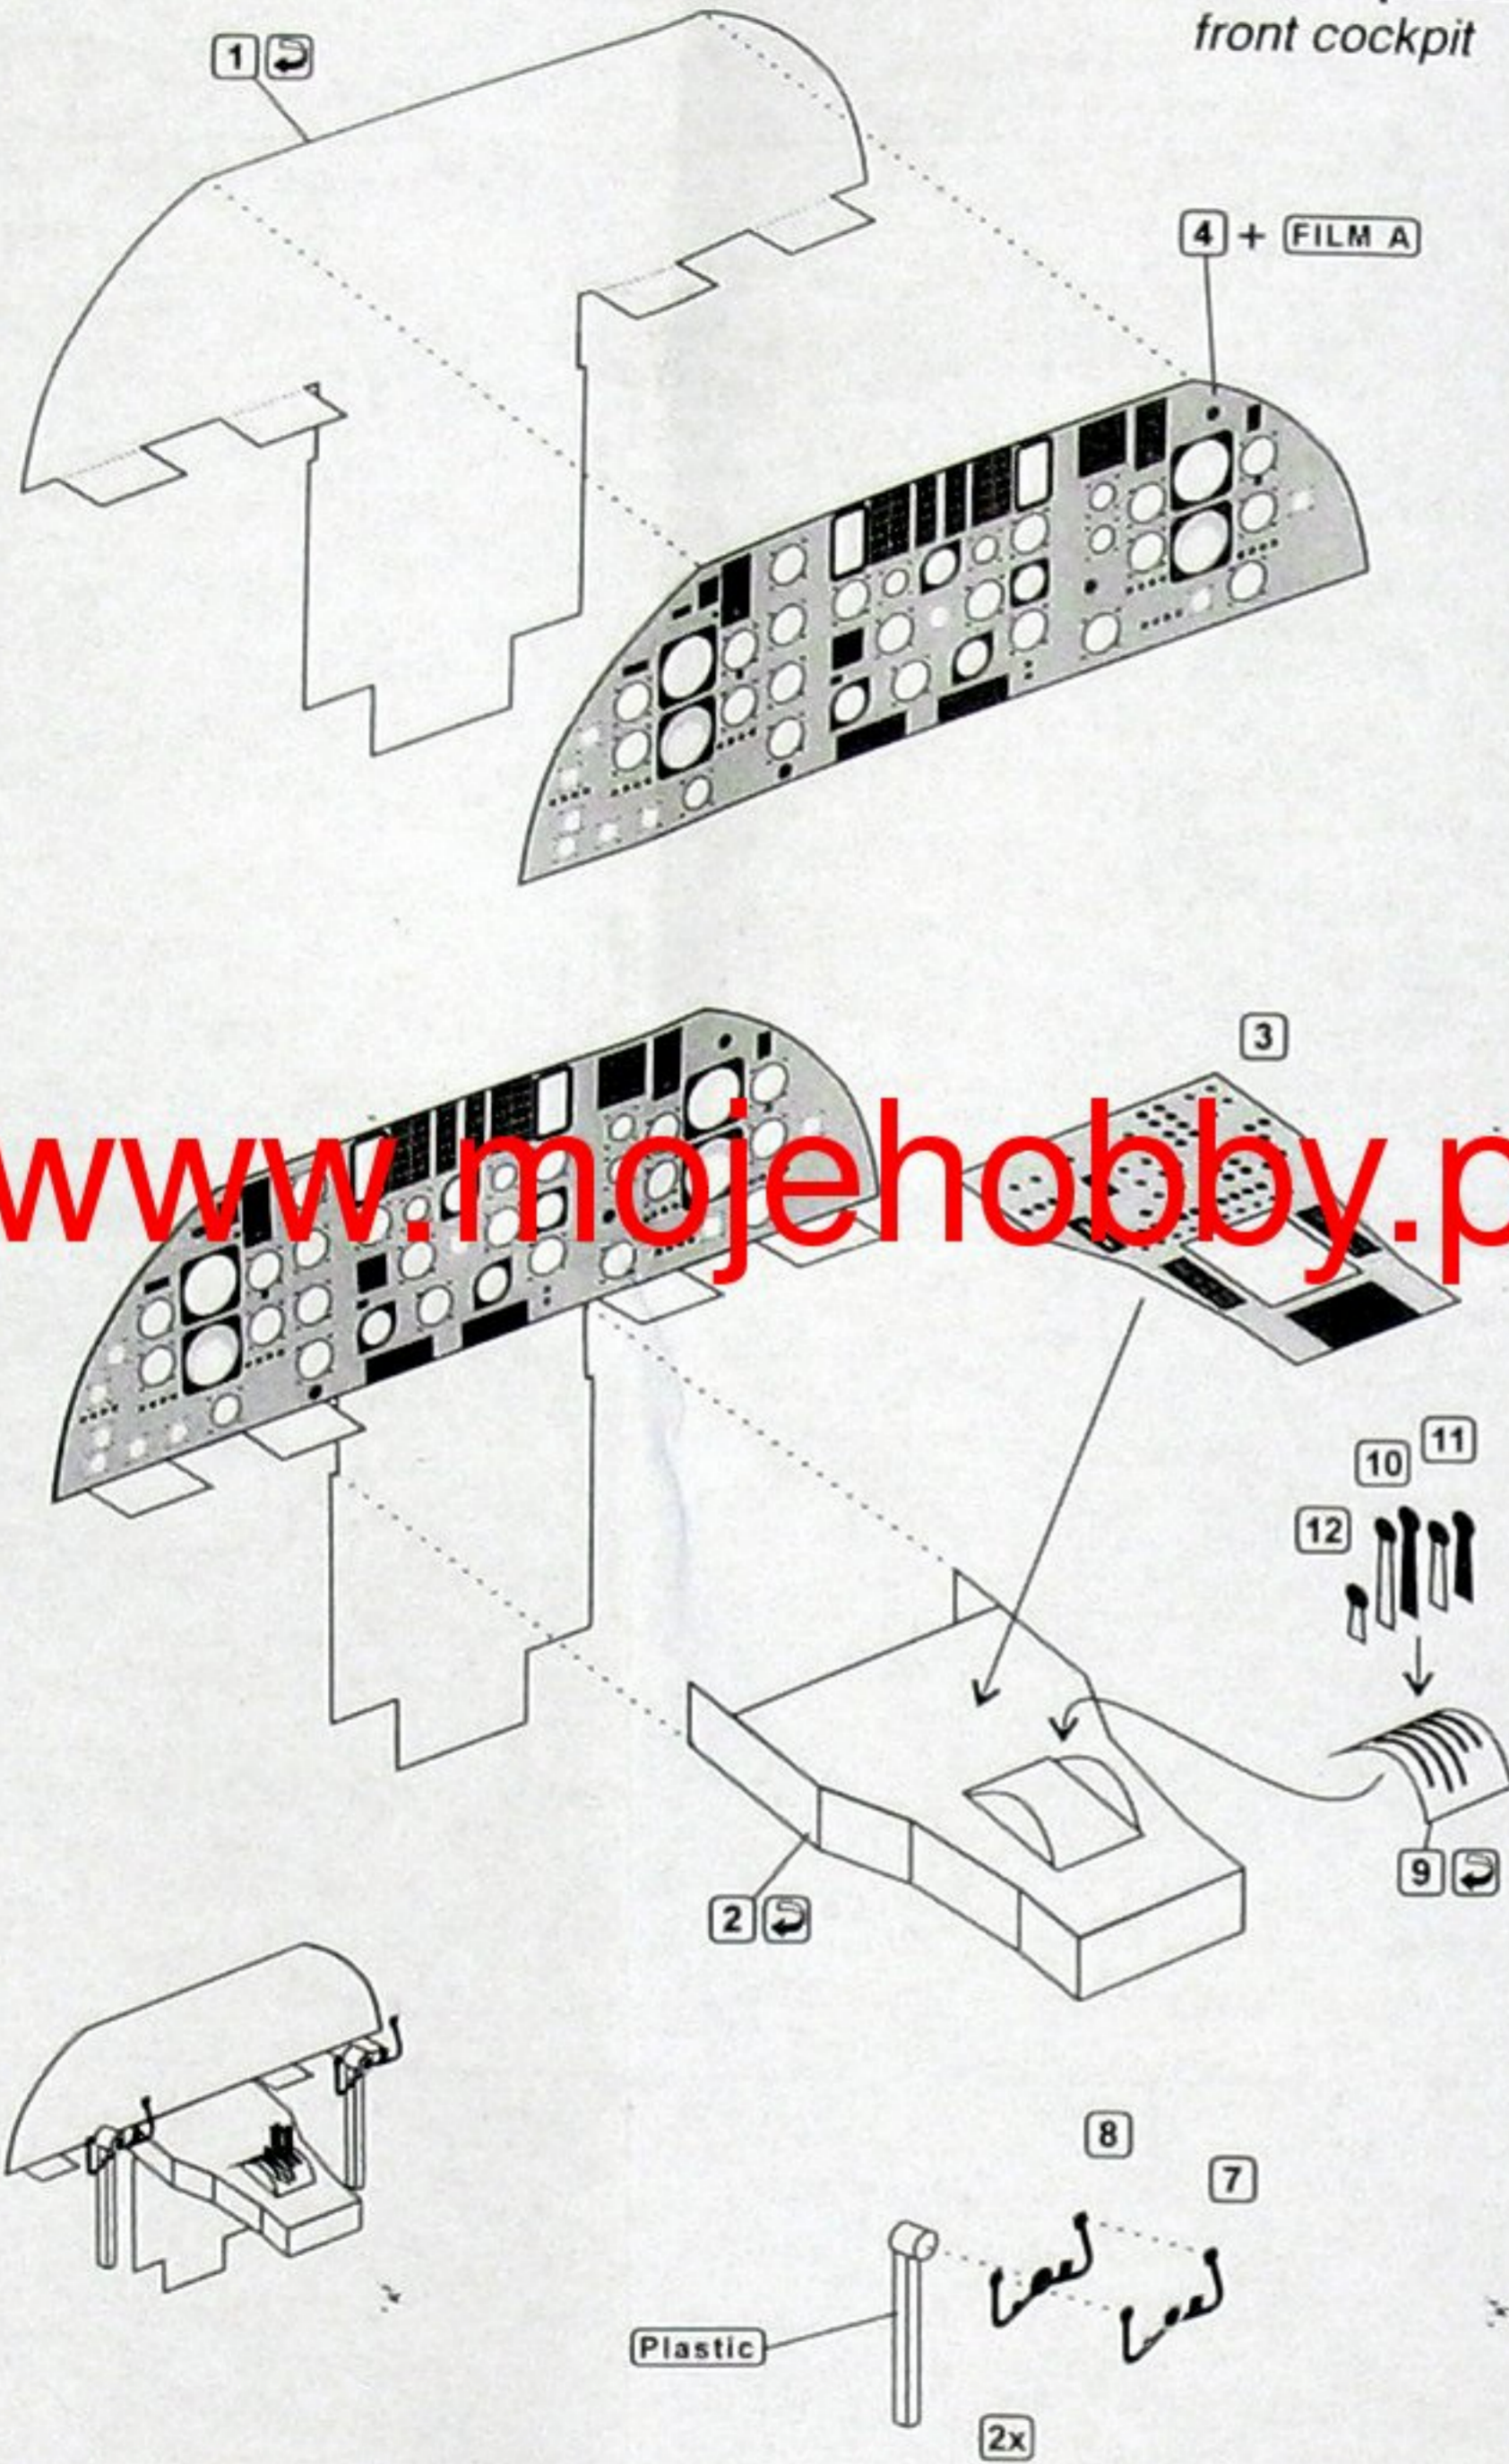

C

kabina przednia
front cockpit

D