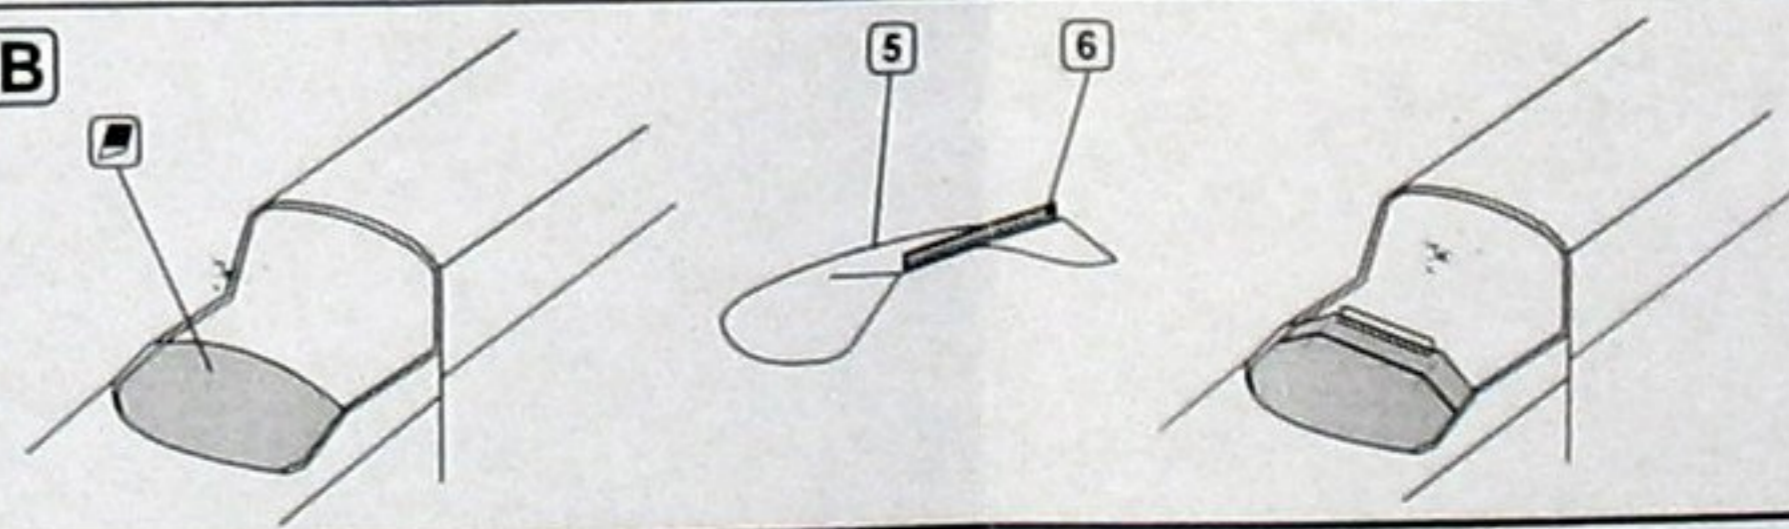

F

G

G 10 03

www.mojehobby.pl www.super-hobby.com

S72-208

Part

ELEMENTY FOTOTRAWIONE DO MODELI PLASTIKOWYCH

Tu-22M3

DETAIL SET FOR PLASTIC KIT
"Part" (0-42) 640-40-76
www.part.pl

1:72 scale detail set for Italeri kit

ESCI

PO DRUGIEJ STRONIE
OPPOSITE SIDE

ZAGIAĆ
BEND

ODCIAĆ
REMOVE

TŁOCZYĆ
PRESS

A

B