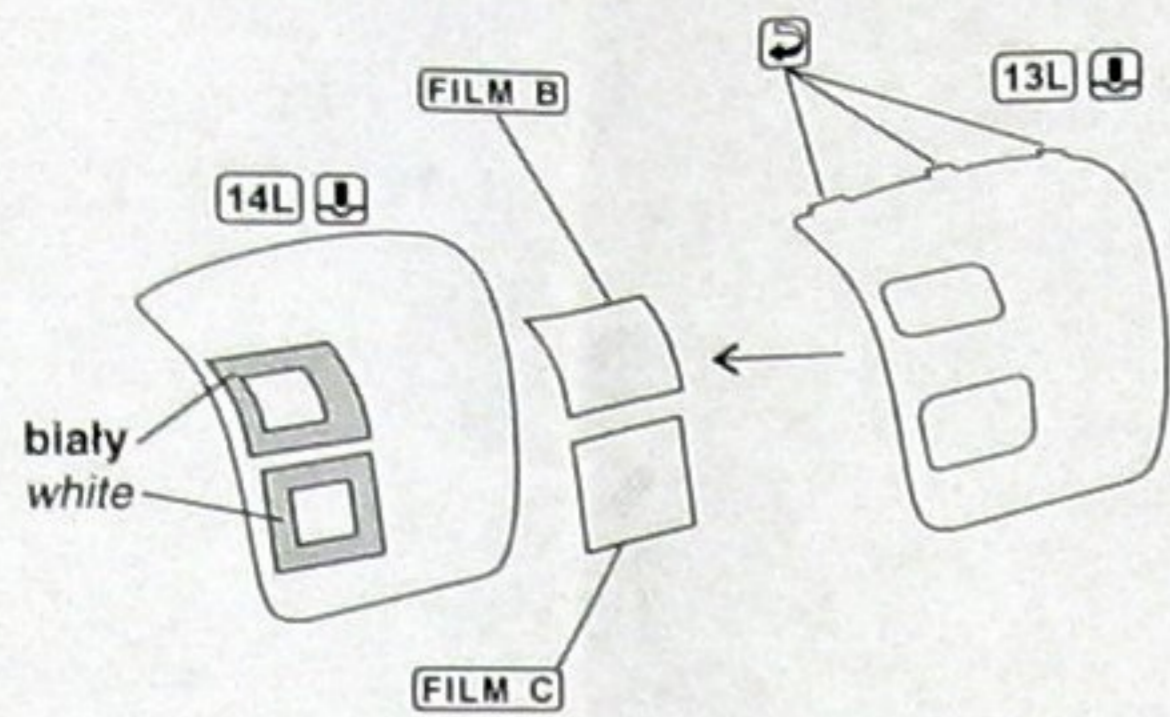

F

G

G 10 03

[www.mojehobby.pl](http://www.mojehobby.pl) [www.super-hobby.com](http://www.super-hobby.com)

S72-208

Part

ELEMENTY FOTOTRAWIONE DO MODELI PLASTIKOWYCH

Tu-22M3

DETAIL SET FOR PLASTIC KIT  
"Part" (0-42) 640-40-76  
[www.part.pl](http://www.part.pl)

1:72 scale detail set for Italeri kit

ESCI

PO DRUGIEJ STRONIE  
OPPOSITE SIDE

ZAGIAĆ  
BEND

ODCIAĆ  
REMOVE

TŁOCZYĆ  
PRESS