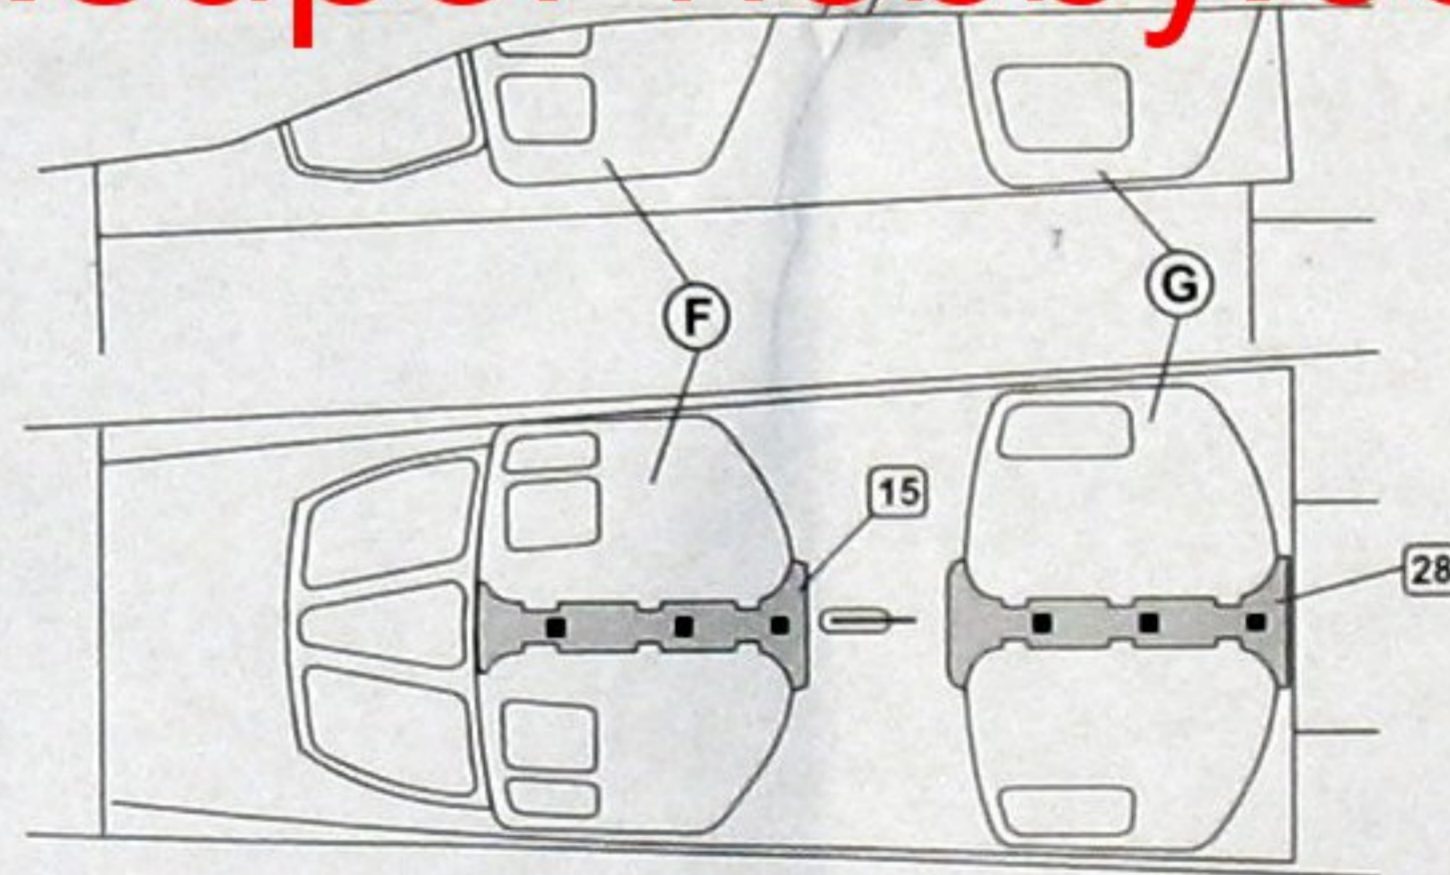

F

G

G 10 03

www.mojehobby.pl www.super-hobby.com

S72-208

Part

ELEMENTY FOTOTRAWIONE DO MODELI PLASTIKOWYCH

Tu-22M3

DETAIL SET FOR PLASTIC KIT
"Part" (0-42) 640-40-76
www.part.pl

1:72 scale detail set for Italeri kit

ESCI

PO DRUGIEJ STRONIE
OPPOSITE SIDE

ZAGIAĆ
BEND

ODCIAĆ
REMOVE

TŁOCZYĆ
PRESS

A

B