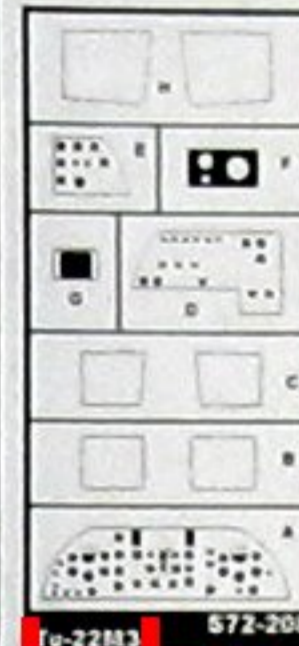

DETAIL SET FOR PLASTIC KIT  
"Part" (0-42) 640-40-76  
[www.part.pl](http://www.part.pl)

1:72 scale detail set for Italeri kit

ESCI

PO DRUGIEJ STRONIE  
OPPOSITE SIDE

ZAGIAĆ  
BEND

ODCIAĆ  
REMOVE

TŁOCZYĆ  
PRESS