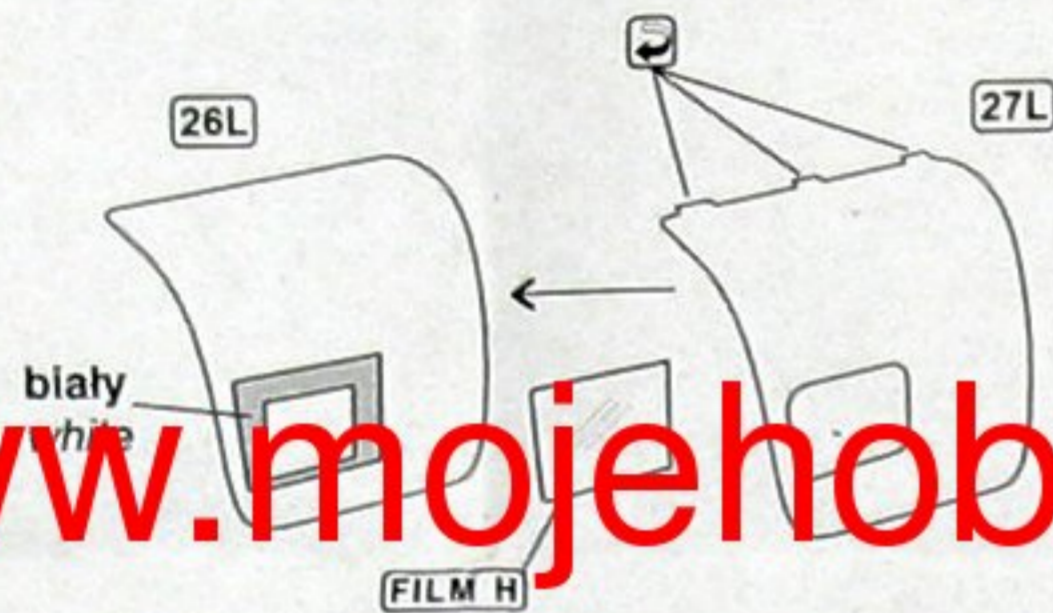

F

G

G 10 03

[www.mojehobby.pl](http://www.mojehobby.pl) [www.super-hobby.com](http://www.super-hobby.com)

S72-208

Part

ELEMENTY FOTOTRAWIONE DO MODELI PLASTIKOWYCH

Tu-22M3

DETAIL SET FOR PLASTIC KIT  
"Part" (0-42) 640-40-76  
[www.part.pl](http://www.part.pl)

1:72 scale detail set for Italeri kit

ESCI

PO DRUGIEJ STRONIE  
OPPOSITE SIDE

ZAGIAĆ  
BEND

ODCIAĆ  
REMOVE

TŁOCZYĆ  
PRESS