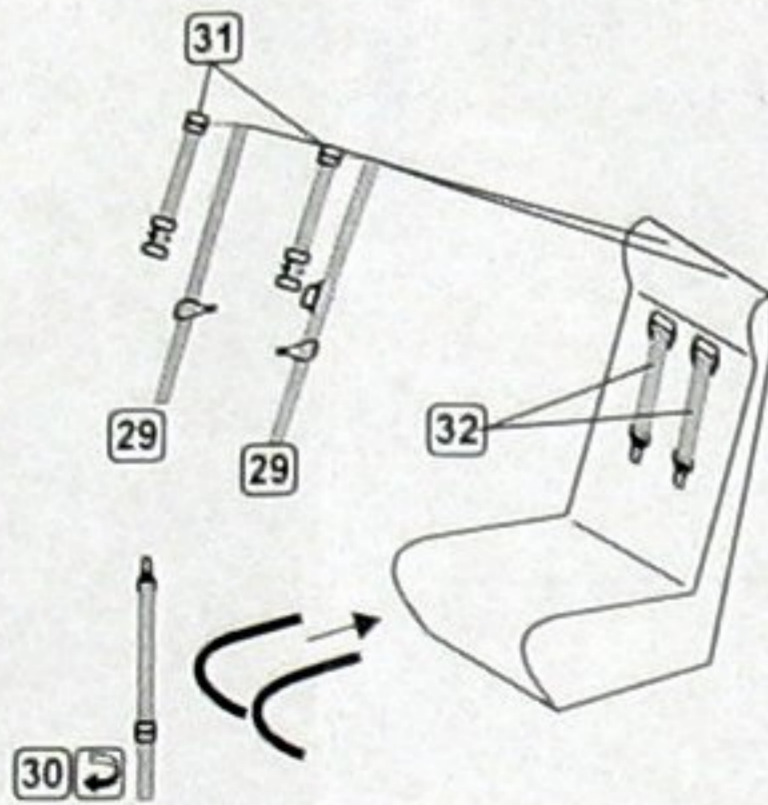

F

G

G 10 03

[www.mojehobby.pl](http://www.mojehobby.pl) [www.super-hobby.com](http://www.super-hobby.com)

S72-208

Part

ELEMENTY FOTOTRAWIONE DO MODELI PLASTIKOWYCH

Tu-22M3

DETAIL SET FOR PLASTIC KIT  
"Part" (0-42) 640-40-76  
[www.part.pl](http://www.part.pl)

1:72 scale detail set for Italeri kit

ESCI

PO DRUGIEJ STRONIE  
OPPOSITE SIDE

ZAGIAĆ  
BEND

ODCIAĆ  
REMOVE

TŁOCZYĆ  
PRESS