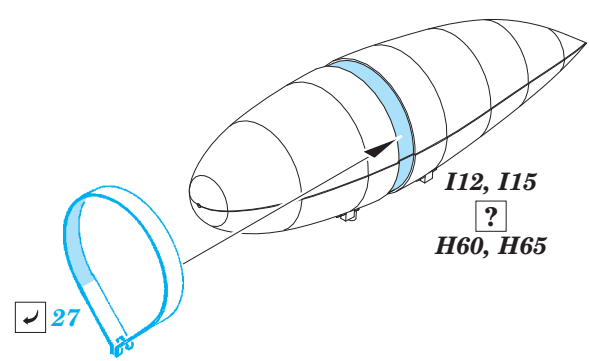

Bf 109F-2

eduard

detail set for 1/48 EDUARD kit • sada detailů pro stavebnici 1/48 EDUARD

48 919

- APPLY EXPRESS MASK AND PAINT BEFORE GLUING
POUŽIT EXPRESS MASK NABARVIT PŘED SLEPENÍM
- SYMMETRICAL ASSEMBLY
SYMETRICKÁ MONTÁŽ
- REMOVE
ODSTRANIT
- GRIND
OBROUSIT
- DRILL HOLE
VRTAT OTVOR
- 1 COLORED ETCHED PARTS
LEPTANÉ BAREVNÉ DÍLY
- 1 ETCHED PARTS
LEPTANÉ NEBAREVNÉ DÍLY
- 1 ORIGINAL KIT PARTS
PŮVODNÍ DÍLY STAVEBNICE
- BEND
OHNOUT
- ? OPTION
VOLBA
- REPLACE
NAHRADIT

ORIGINAL KIT PARTS
PŮVODNÍ DÍLY STAVEBNICE
 PHOTO-ETCHED PARTS
LEPTANÉ DÍLY
 PARTS TO BE REMOVED
DÍLY K ODSTRANĚNÍ
 FILL
TMELIT

® I59, I61

ball pen

® I62, I64

28 ✓ 29

® H5, H6

H14 H13