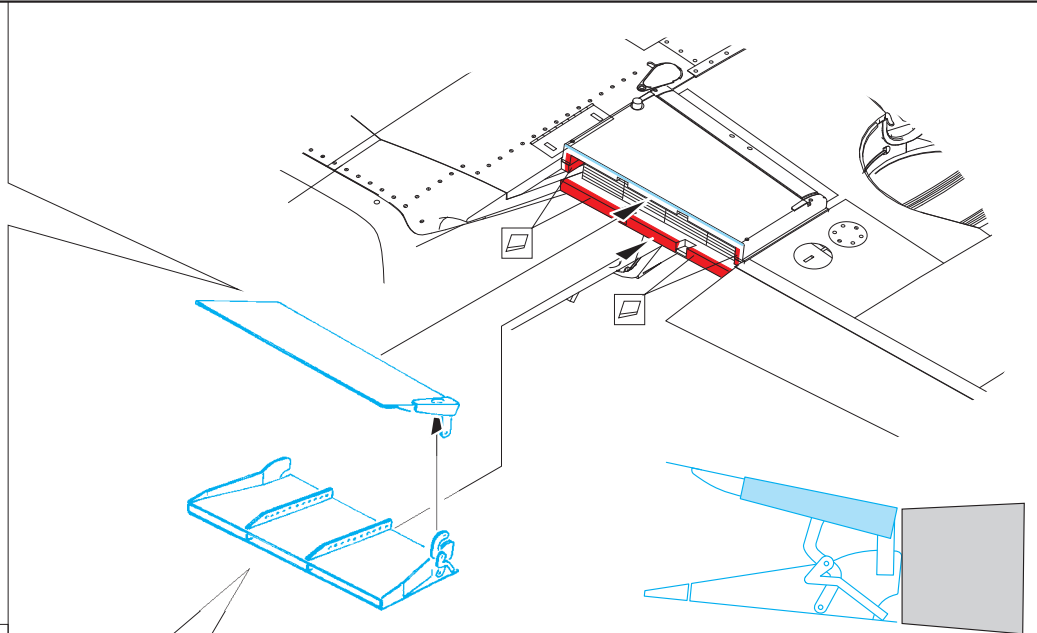

Bf 109F-2

eduard

detail set for 1/48 EDUARD kit • sada detailů pro stavebnici 1/48 EDUARD

48 919

- APPLY EXPRESS MASK AND PAINT BEFORE GLUING
POUŽIT EXPRESS MASK NABARVIT PŘED SLEPENÍM
- SYMMETRICAL ASSEMBLY
SYMETRICKÁ MONTÁŽ
- REMOVE
ODSTRANIT
- GRIND
OBROUSIT
- DRILL HOLE
VRTAT OTVOR
- 1 COLORED ETCHED PARTS
LEPTANÉ BAREVNÉ DÍLY
- 1 ETCHED PARTS
LEPTANÉ NEBAREVNÉ DÍLY
- 1 ORIGINAL KIT PARTS
PŮVODNÍ DÍLY STAVEBNICE
- BEND
OHNOUT
- ? OPTION
VOLBA
- REPLACE
NAHRADIT

ORIGINAL KIT PARTS
PŮVODNÍ DÍLY STAVEBNICE
 PHOTO-ETCHED PARTS
LEPTANÉ DÍLY
 PARTS TO BE REMOVED
DÍLY K ODSTRANĚNÍ
 FILL
TMELIT

® I59, I61

ball pen

® I62, I64

28 ✓ 29

® H5, H6

H14 H13