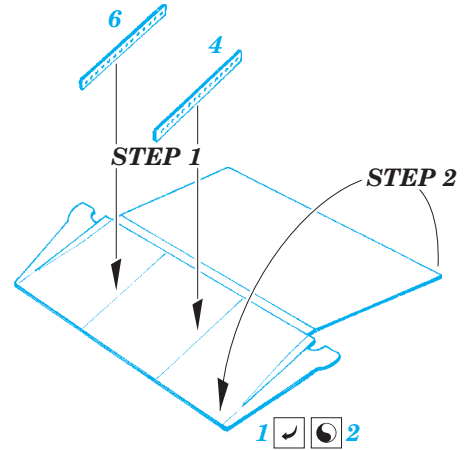

Bf 109F-2

eduard

detail set for 1/48 EDUARD kit • sada detailů pro stavebnici 1/48 EDUARD

48 919

- APPLY EXPRESS MASK AND PAINT BEFORE GLUING
POUŽIT EXPRESS MASK NABARVIT PŘED SLEPENÍM
- SYMMETRICAL ASSEMBLY
SYMETRICKÁ MONTÁŽ
- REMOVE
ODSTRANIT
- GRIND
OBROUSIT
- DRILL HOLE
VRTAT OTVOR
- 1 COLORED ETCHED PARTS
LEPTANÉ BAREVNÉ DÍLY
- 1 ETCHED PARTS
LEPTANÉ NEBAREVNÉ DÍLY
- 1 ORIGINAL KIT PARTS
PŮVODNÍ DÍLY STAVEBNICE
- BEND
OHNOUT
- ? OPTION
VOLBA
- REPLACE
NAHRADIT

ORIGINAL KIT PARTS
PŮVODNÍ DÍLY STAVEBNICE
 PHOTO-ETCHED PARTS
LEPTANÉ DÍLY
 PARTS TO BE REMOVED
DÍLY K ODSTRANĚNÍ
 FILL
TMELIT

® I59, I61

ball pen

® I62, I64

28 ✓ 29

® H5, H6

H14 H13