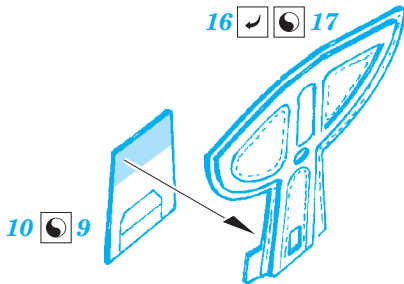

ORIGINAL KIT PARTS
PŮVODNÍ DÍLY STAVEBNICE
 PHOTO-ETCHED PARTS
LEPTANÉ DÍLY
 PARTS TO BE REMOVED
DÍLY K ODSTRANĚNÍ
 FILL
TMELIT

® I59, I61

ball pen

® I62, I64

28 ✓ 29

® H5, H6

H14 H13