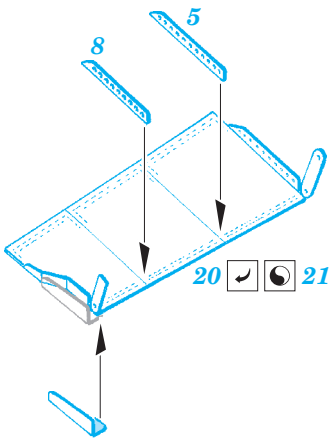

Bf 109F-2

eduard

detail set for 1/48 EDUARD kit • sada detailů pro stavebnici 1/48 EDUARD

48 919

- APPLY EXPRESS MASK AND PAINT BEFORE GLUING
POUŽIT EXPRESS MASK NABARVIT PŘED SLEPENÍM
- SYMMETRICAL ASSEMBLY
SYMETRICKÁ MONTÁŽ
- REMOVE
ODSTRANIT
- GRIND
OBROUSIT
- DRILL HOLE
VRTAT OTVOR
- 1 COLORED ETCHED PARTS
LEPTANÉ BAREVNÉ DÍLY
- 1 ETCHED PARTS
LEPTANÉ NEBAREVNÉ DÍLY
- 1 ORIGINAL KIT PARTS
PŮVODNÍ DÍLY STAVEBNICE
- BEND
OHNOUT
- ? OPTION
VOLBA
- REPLACE
NAHRADIT

ORIGINAL KIT PARTS
PŮVODNÍ DÍLY STAVEBNICE
 PHOTO-ETCHED PARTS
LEPTANÉ DÍLY
 PARTS TO BE REMOVED
DÍLY K ODSTRANĚNÍ
 FILL
TMELIT

® I59, I61

ball pen

® I62, I64

28 ✓ 29

® H5, H6

H14 H13