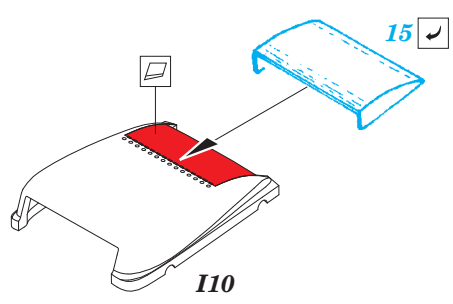

Bf 109F-2

eduard

detail set for 1/48 EDUARD kit • sada detailů pro stavebnici 1/48 EDUARD

48 919

- APPLY EXPRESS MASK AND PAINT BEFORE GLUING
POUŽIT EXPRESS MASK NABARVIT PŘED SLEPENÍM
- SYMMETRICAL ASSEMBLY
SYMETRICKÁ MONTÁŽ
- REMOVE
ODSTRANIT
- GRIND
OBROUSIT
- DRILL HOLE
VRTAT OTVOR
- 1 COLORED ETCHED PARTS
LEPTANÉ BAREVNÉ DÍLY
- 1 ETCHED PARTS
LEPTANÉ NEBAREVNÉ DÍLY
- 1 ORIGINAL KIT PARTS
PŮVODNÍ DÍLY STAVEBNICE
- BEND
OHNOUT
- ? OPTION
VOLBA
- REPLACE
NAHRADIT

ORIGINAL KIT PARTS
PŮVODNÍ DÍLY STAVEBNICE
 PHOTO-ETCHED PARTS
LEPTANÉ DÍLY
 PARTS TO BE REMOVED
DÍLY K ODSTRANĚNÍ
 FILL
TMELIT

® I59, I61

ball pen

® I62, I64

28 ✓ 29

® H5, H6

H14 H13