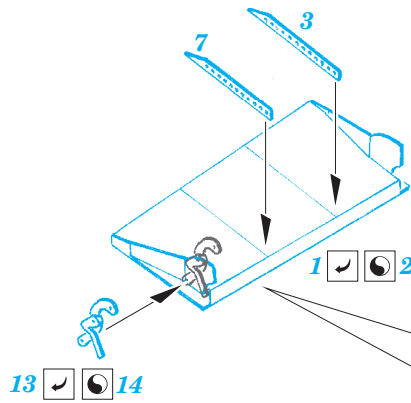

Bf 109F-2

eduard

detail set for 1/48 EDUARD kit • sada detailů pro stavebnici 1/48 EDUARD

48 919

- APPLY EXPRESS MASK AND PAINT BEFORE GLUING
POUŽIT EXPRESS MASK NABARVIT PŘED SLEPENÍM
- SYMMETRICAL ASSEMBLY
SYMETRICKÁ MONTÁŽ
- REMOVE
ODSTRANIT
- GRIND
OBROUSIT
- DRILL HOLE
VRTAT OTVOR
- 1 COLORED ETCHED PARTS
LEPTANÉ BAREVNÉ DÍLY
- 1 ETCHED PARTS
LEPTANÉ NEBAREVNÉ DÍLY
- 1 ORIGINAL KIT PARTS
PŮVODNÍ DÍLY STAVEBNICE
- BEND
OHNOUT
- ? OPTION
VOLBA
- REPLACE
NAHRADIT

ORIGINAL KIT PARTS
PŮVODNÍ DÍLY STAVEBNICE
 PHOTO-ETCHED PARTS
LEPTANÉ DÍLY
 PARTS TO BE REMOVED
DÍLY K ODSTRANĚNÍ
 FILL
TMELIT

® I59, I61

ball pen

® I62, I64

28 ✓ 29

® H5, H6

H14 H13