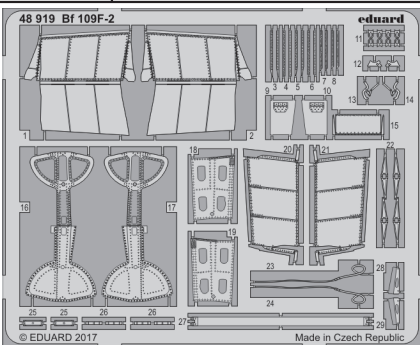

Bf 109F-2

eduard

detail set for 1/48 EDUARD kit • sada detailů pro stavebnici 1/48 EDUARD

48 919

- APPLY EXPRESS MASK AND PAINT BEFORE GLUING
POUŽIT EXPRESS MASK NABARVIT PŘED SLEPENÍM
- SYMMETRICAL ASSEMBLY
SYMETRICKÁ MONTÁŽ
- REMOVE
ODSTRANIT
- GRIND
OBROUSIT
- DRILL HOLE
VRTAT OTVOR
- 1 COLORED ETCHED PARTS
LEPTANÉ BAREVNÉ DÍLY
- 1 ETCHED PARTS
LEPTANÉ NEBAREVNÉ DÍLY
- 1 ORIGINAL KIT PARTS
PŮVODNÍ DÍLY STAVEBNICE
- BEND
OHNOUT
- ? OPTION
VOLBA
- REPLACE
NAHRADIT

ORIGINAL KIT PARTS
PŮVODNÍ DÍLY STAVEBNICE
 PHOTO-ETCHED PARTS
LEPTANÉ DÍLY
 PARTS TO BE REMOVED
DÍLY K ODSTRANĚNÍ
 FILL
TMELIT

® I59, I61

ball pen

® I62, I64

28 ✓ 29

® H5, H6

H14 H13