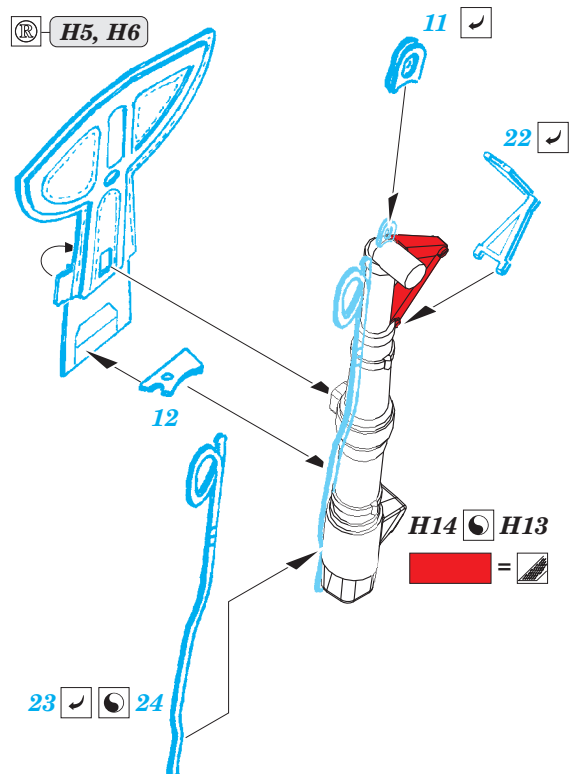

Bf 109F-2

eduard

detail set for 1/48 EDUARD kit • sada detailů pro stavebnici 1/48 EDUARD

48 919

- APPLY EXPRESS MASK AND PAINT BEFORE GLUING
POUŽIT EXPRESS MASK NABARVIT PŘED SLEPENÍM
- SYMMETRICAL ASSEMBLY
SYMETRICKÁ MONTÁŽ
- REMOVE
ODSTRANIT
- GRIND
OBROUSIT
- DRILL HOLE
VRTAT OTVOR
- 1 COLORED ETCHED PARTS
LEPTANÉ BAREVNÉ DÍLY
- 1 ETCHED PARTS
LEPTANÉ NEBAREVNÉ DÍLY
- 1 ORIGINAL KIT PARTS
PŮVODNÍ DÍLY STAVEBNICE
- BEND
OHNOUT
- ? OPTION
VOLBA
- REPLACE
NAHRADIT

ORIGINAL KIT PARTS
PŮVODNÍ DÍLY STAVEBNICE
 PHOTO-ETCHED PARTS
LEPTANÉ DÍLY
 PARTS TO BE REMOVED
DÍLY K ODSTRANĚNÍ
 FILL
TMELIT

® I59, I61

ball pen

® I62, I64

28 ✓ 29

® H5, H6

H14 H13