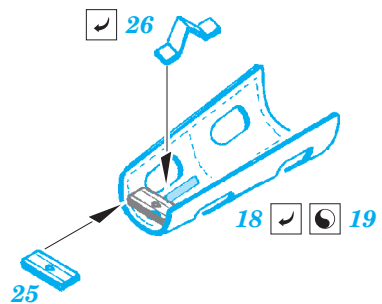

Bf 109F-2

eduard

detail set for 1/48 EDUARD kit • sada detailů pro stavebnici 1/48 EDUARD

48 919

- APPLY EXPRESS MASK AND PAINT BEFORE GLUING
POUŽIT EXPRESS MASK NABARVIT PŘED SLEPENÍM
- SYMMETRICAL ASSEMBLY
SYMETRICKÁ MONTÁŽ
- REMOVE
ODSTRANIT
- GRIND
OBROUSIT
- DRILL HOLE
VRTAT OTVOR
- 1 COLORED ETCHED PARTS
LEPTANÉ BAREVNÉ DÍLY
- 1 ETCHED PARTS
LEPTANÉ NEBAREVNÉ DÍLY
- 1 ORIGINAL KIT PARTS
PŮVODNÍ DÍLY STAVEBNICE
- BEND
OHNOUT
- ? OPTION
VOLBA
- REPLACE
NAHRADIT

ORIGINAL KIT PARTS
PŮVODNÍ DÍLY STAVEBNICE
 PHOTO-ETCHED PARTS
LEPTANÉ DÍLY
 PARTS TO BE REMOVED
DÍLY K ODSTRANĚNÍ
 FILL
TMELIT

® I59, I61

ball pen

® I62, I64

28 ✓ 29

® H5, H6

H14 H13