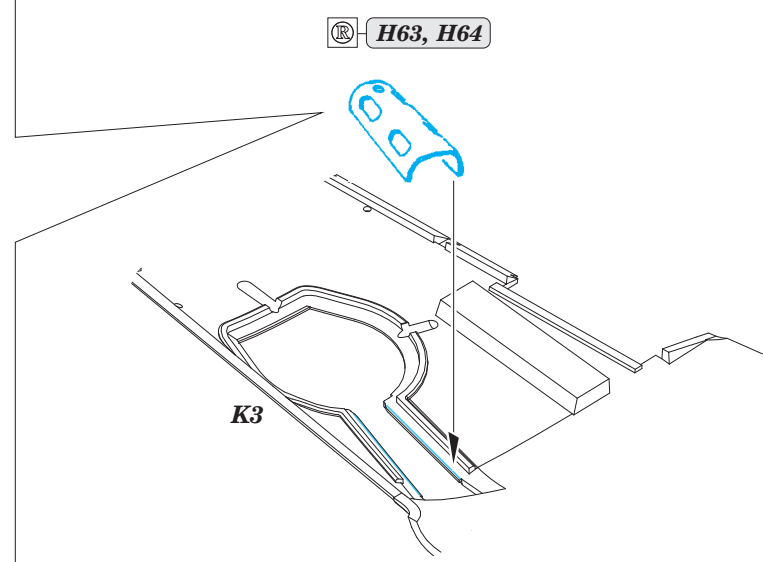

Bf 109F-2

eduard

detail set for 1/48 EDUARD kit • sada detailů pro stavebnici 1/48 EDUARD

48 919

- APPLY EXPRESS MASK AND PAINT BEFORE GLUING
POUŽIT EXPRESS MASK NABARVIT PŘED SLEPENÍM
- SYMMETRICAL ASSEMBLY
SYMETRICKÁ MONTÁŽ
- REMOVE
ODSTRANIT
- GRIND
OBROUSIT
- DRILL HOLE
VRTAT OTVOR
- 1 COLORED ETCHED PARTS
LEPTANÉ BAREVNÉ DÍLY
- 1 ETCHED PARTS
LEPTANÉ NEBAREVNÉ DÍLY
- 1 ORIGINAL KIT PARTS
PŮVODNÍ DÍLY STAVEBNICE
- BEND
OHNOUT
- ? OPTION
VOLBA
- REPLACE
NAHRADIT

ORIGINAL KIT PARTS
PŮVODNÍ DÍLY STAVEBNICE
 PHOTO-ETCHED PARTS
LEPTANÉ DÍLY
 PARTS TO BE REMOVED
DÍLY K ODSTRANĚNÍ
 FILL
TMELIT

® I59, I61

ball pen

® I62, I64

28 ✓ 29

® H5, H6

H14 H13