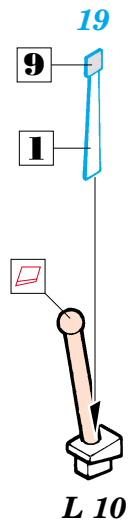

FE143

# Ki-84 Hayate

1/48 scale detail set for Hasegawa kit • sada detailů pro model Hasegawa 1/48

eduard

FILM

použité barvy  
used colors

- |                                   |  |
|-----------------------------------|--|
| <b>1</b> AOTAKE<br>MODRÁ METALÍZA | <b>5</b> TAN<br>BÉ OVÁ                     |
| <b>2</b> BLACK<br>ČERNÁ           | <b>6</b> ALUMINIUM<br>HLINÍK               |
| <b>3</b> RED<br>ČERVENÁ           | <b>7</b> NATURAL METAL COLOR<br>BARVA KOVU |
| <b>4</b> YELLOW<br>LUTÁ           | <b>8</b> BROWN<br>HNĚDÁ                    |
|                                   | <b>9</b> WHITE<br>BÍLÁ                     |

- SYMMETRICAL ASSEMBLY  
SYMETRICKÁ MONTÁŽ
- REMOVE  
ODSTRANIT
- BEND  
OHNOUT
- REPLACE  
NAHRADIT
- GRIND  
OBROUSIT
- OPTION  
VOLBA

ORIGINAL KIT PARTS  
PŮVODNÍ DÍLY STAVEBNICE

PHOTO-ETCHED PARTS  
LEPTANÉ DÍLY

PARTS TO BE REMOVED  
DÍLY K ODSTRANĚNÍ

References: - Aero Detail 24 - Nakajima Ki-84 "Frank" Hayate  
- Model Art #283 - Army Type 4 Fighter - Hayate