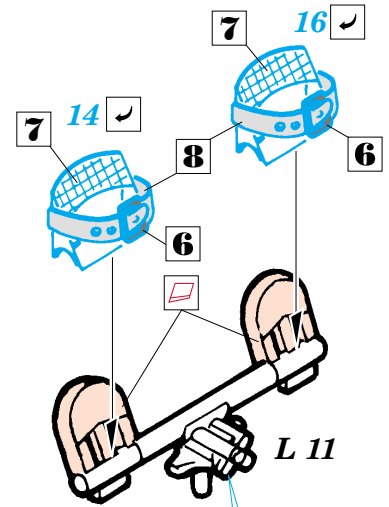

- SYMMETRICAL ASSEMBLY  
SYMETRICKÁ MONTÁŽ
- REMOVE  
ODSTRANIT
- BEND  
OHNOUT
- REPLACE  
NAHRADIT
- GRIND  
OBROUSIT
- OPTION  
VOLBA

ORIGINAL KIT PARTS  
PŮVODNÍ DÍLY STAVEBNICE

PHOTO-ETCHED PARTS  
LEPTANÉ DÍLY

PARTS TO BE REMOVED  
DÍLY K ODSTRANĚNÍ

References: - Aero Detail 24 - Nakajima Ki-84 "Frank" Hayate  
- Model Art #283 - Army Type 4 Fighter - Hayate