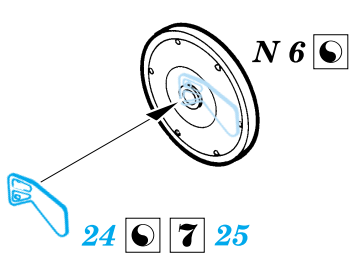

References: - Aero Detail 24 - Nakajima Ki-84 "Frank" Hayate
- Model Art #283 - Army Type 4 Fighter - Hayate