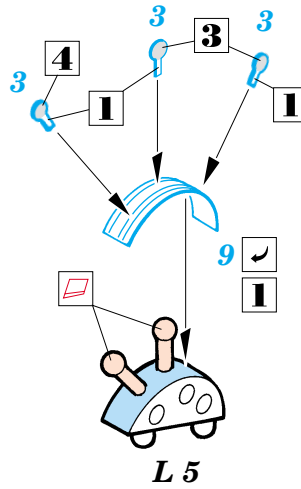

- SYMMETRICAL ASSEMBLY  
SYMETRICKÁ MONTÁŽ
- REMOVE  
ODSTRANIT
- BEND  
OHNOUT
- REPLACE  
NAHRADIT
- GRIND  
OBROUSIT
- OPTION  
VOLBA

ORIGINAL KIT PARTS  
PŮVODNÍ DÍLY STAVEBNICE

PHOTO-ETCHED PARTS  
LEPTANÉ DÍLY

PARTS TO BE REMOVED  
DÍLY K ODSTRANĚNÍ

References: - Aero Detail 24 - Nakajima Ki-84 "Frank" Hayate  
- Model Art #283 - Army Type 4 Fighter - Hayate