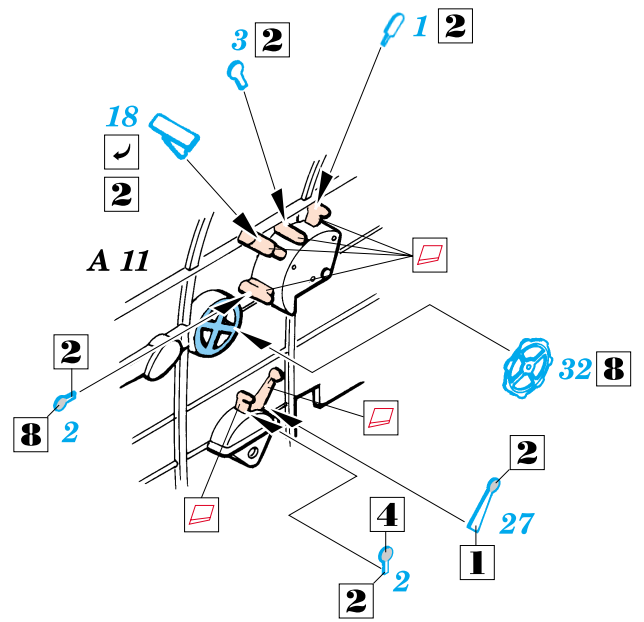

- SYMMETRICAL ASSEMBLY  
SYMETRICKÁ MONTÁŽ
- REMOVE  
ODSTRANIT
- BEND  
OHNOUT
- REPLACE  
NAHRADIT
- GRIND  
OBROUSIT
- OPTION  
VOLBA

ORIGINAL KIT PARTS  
PŮVODNÍ DÍLY STAVEBNICE

PHOTO-ETCHED PARTS  
LEPTANÉ DÍLY

PARTS TO BE REMOVED  
DÍLY K ODSTRANĚNÍ

References: - Aero Detail 24 - Nakajima Ki-84 "Frank" Hayate  
- Model Art #283 - Army Type 4 Fighter - Hayate