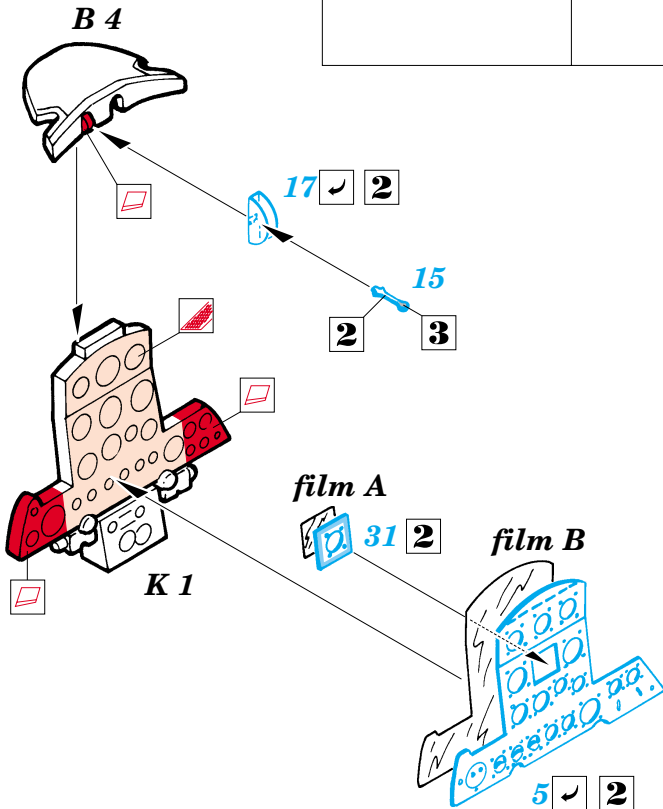

# Ki-84 Hayate

1/48 scale detail set for Hasegawa kit • sada detailů pro model Hasegawa 1/48

eduard

FILM

použité barvy  
used colors

- |                                   |  |
|-----------------------------------|--|
| <b>1</b> AOTAKE<br>MODRÁ METALÍZA | <b>5</b> TAN<br>BÉ OVÁ                     |
| <b>2</b> BLACK<br>ČERNÁ           | <b>6</b> ALUMINIUM<br>HLINÍK               |
| <b>3</b> RED<br>ČERVENÁ           | <b>7</b> NATURAL METAL COLOR<br>BARVA KOVU |
| <b>4</b> YELLOW<br>LUTÁ           | <b>8</b> BROWN<br>HNĚDÁ                    |
|                                   | <b>9</b> WHITE<br>BÍLÁ                     |

- SYMMETRICAL ASSEMBLY  
SYMETRICKÁ MONTÁŽ
- REMOVE  
ODSTRANIT
- BEND  
OHNOUT
- REPLACE  
NAHRADIT
- GRIND  
OBROUSIT
- OPTION  
VOLBA

ORIGINAL KIT PARTS  
PŮVODNÍ DÍLY STAVEBNICE

PHOTO-ETCHED PARTS  
LEPTANÉ DÍLY

PARTS TO BE REMOVED  
DÍLY K ODSTRANĚNÍ

References: - Aero Detail 24 - Nakajima Ki-84 "Frank" Hayate  
- Model Art #283 - Army Type 4 Fighter - Hayate