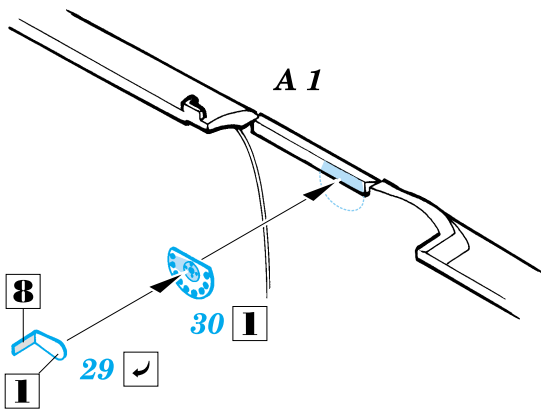

- SYMMETRICAL ASSEMBLY  
SYMETRICKÁ MONTÁŽ
- REMOVE  
ODSTRANIT
- BEND  
OHNOUT
- REPLACE  
NAHRADIT
- GRIND  
OBROUSIT
- OPTION  
VOLBA

ORIGINAL KIT PARTS  
PŮVODNÍ DÍLY STAVEBNICE

PHOTO-ETCHED PARTS  
LEPTANÉ DÍLY

PARTS TO BE REMOVED  
DÍLY K ODSTRANĚNÍ

References: - Aero Detail 24 - Nakajima Ki-84 "Frank" Hayate  
- Model Art #283 - Army Type 4 Fighter - Hayate