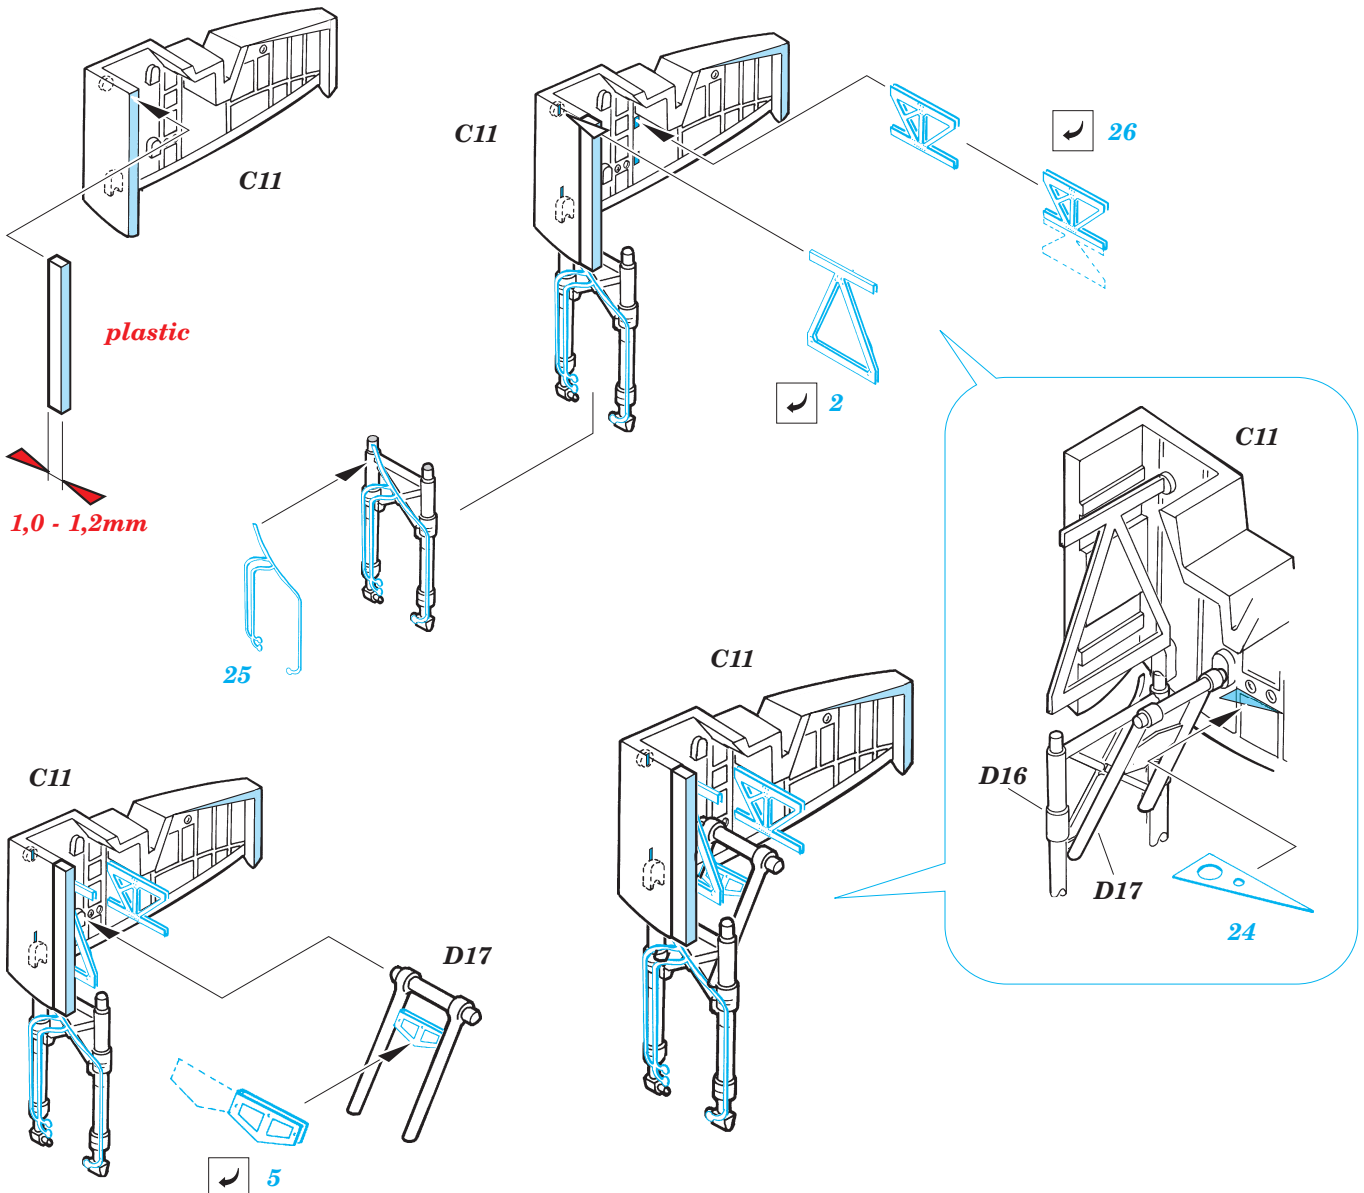

# Wellington exterior

eduard

72 390

1/72 scale detail set for MPM kit • sada detailů pro model MPM 1/72

-  SYMETRICAL ASSEMBLY  
SYMETRICKÁ MONTÁŽ
-  REMOVE  
ODSTRANIT
-  BEND  
OHNOUT
-  REPLACE  
NAHRADIT
-  GRIND  
OBROUSIT
-  OPTION  
VOLBA

 ORIGINAL KIT PARTS  
PŮVODNÍ DÍLY STAVEBNICE

 PHOTO-ETCHED PARTS  
LEPTANÉ DÍLY

 PARTS TO BE REMOVED  
DÍLY K ODSTRANĚNÍ

 FILL  
TMĚLIT

**REFERENCES:**  
CROWOOD AVIATION SERIES  
K.Delve  
WARPAINT SERIES #10  
THE GEODETIC GIANT  
M.Bowman

C11

2pcs

C10

B3

B4

B2

B1

1mm

14

fully lowered position