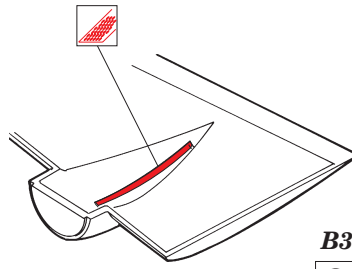

 ORIGINAL KIT PARTS  
PŮVODNÍ DÍLY STAVEBNICE

 PHOTO-ETCHED PARTS  
LEPTANÉ DÍLY

 PARTS TO BE REMOVED  
DÍLY K ODSTRANĚNÍ

 FILL  
TMĚLIT

**REFERENCES:**  
CROWOOD AVIATION SERIES  
K.Delve  
WARPAINT SERIES #10  
THE GEODETIC GIANT  
M.Bowman

C11

2pcs

C10

B3

B4

B2

B1

1mm