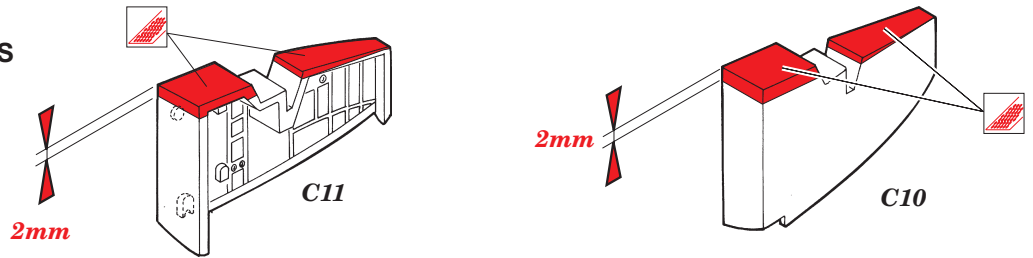

- SYMETRICAL ASSEMBLY
  SYMETRICKÁ MONTÁŽ
- REMOVE
  ODSTRANIT
- BEND
  OHNOUT
- REPLACE
  NAHRADIT
- GRIND
  OBROUSIT
- OPTION
  VOLBA

ORIGINAL KIT PARTS
PŮVODNÍ DÍLY STAVEBNICE

PHOTO-ETCHED PARTS
LEPTANÉ DÍLY

PARTS TO BE REMOVED
DÍLY K ODSTRANĚNÍ

FILL
TMĚLIT

REFERENCES:
CROWOOD AVIATION SERIES
K.Delve
WARPAINT SERIES #10
THE GEODETIC GIANT
M.Bowman