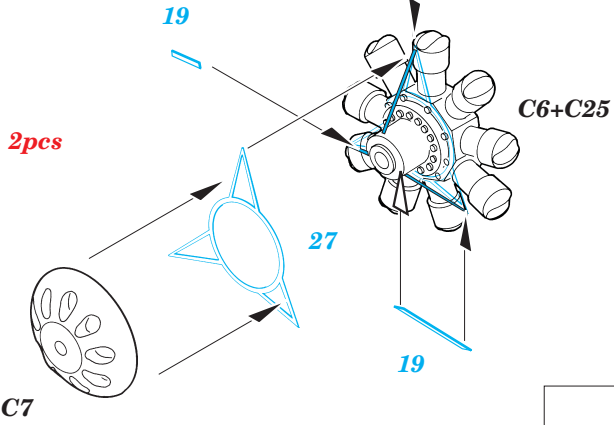

 ORIGINAL KIT PARTS  
PŮVODNÍ DÍLY STAVEBNICE

 PHOTO-ETCHED PARTS  
LEPTANÉ DÍLY

 PARTS TO BE REMOVED  
DÍLY K ODSTRANĚNÍ

 FILL  
TMĚLIT

**REFERENCES:**  
CROWOOD AVIATION SERIES  
K.Delve  
WARPAINT SERIES #10  
THE GEODETIC GIANT  
M.Bowman

C11

2pcs

C10

B3

B4

B2

B1

1mm

1mm

19 or wire  $\varnothing 0,2mm$

C6+C25

2pcs

19

27

19

C7