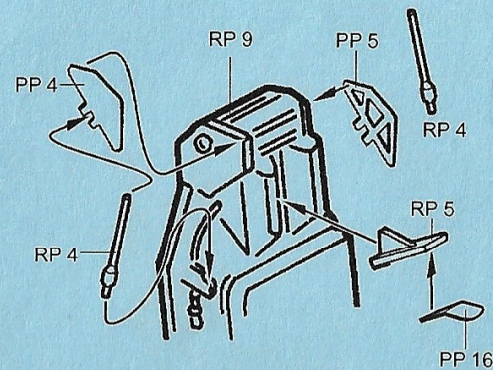

7147 1/72 A-7E Corsair II (Early Version) cockpit set

PHOTO-ETCHED METAL PARTS

RESIN PARTS

1

2

3

4

5

6

7

Warning: Thinning of the plastic parts and dry-fitting of the assembly needed!
 Upozornění: Nutno zeslabit některé plastové díly stavby.
 Před lepením zkontrolujte dopasování dílů!

MODELCHOICE.NET
 ORDER & BUY DIRECTLY FROM MANUFACTURERS