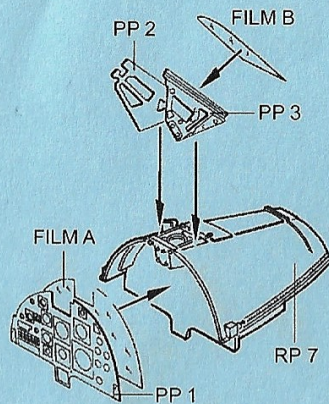

7147 1/72 A-7E Corsair II (Early Version) cockpit set

PHOTO-ETCHED METAL PARTS

RESIN PARTS

1

2

3

4

5

6

7

Warning: Thinning of the plastic parts and dry-fitting of the assembly needed!
 Upozornění: Nutno zeslabit některé plastové díly stavby.
 Před lepením zkontrolujte dopasování dílů!

MODELCHOICE.NET
 ORDER & BUY DIRECTLY FROM MANUFACTURERS