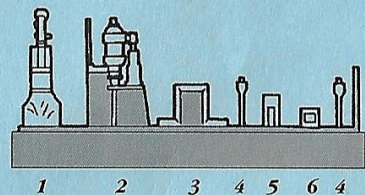

7147 1/72 A-7E Corsair II (Early Version) cockpit set

PHOTO-ETCHED METAL PARTS

RESIN PARTS

1

2

3

4

5

6

7

Warning: Thinning of the plastic parts and dry-fitting of the assembly needed!
 Upozornění: Nutno zeslabit některé plastové díly stavby.
 Před lepením zkontrolujte dopasování dílů!

MODELCHOICE.NET
 ORDER & BUY DIRECTLY FROM MANUFACTURERS