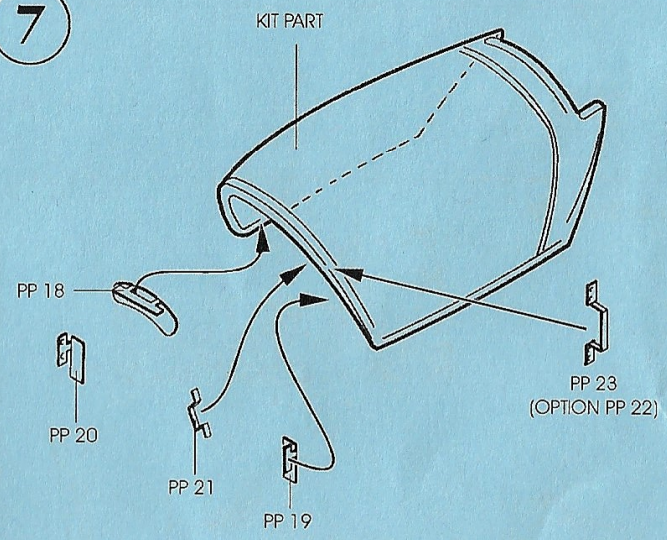

7147 1/72 A-7E Corsair II (Early Version) cockpit set

PHOTO-ETCHED METAL PARTS

RESIN PARTS

1

2

3

4

5

6

7

Warning: Thinning of the plastic parts and dry-fitting of the assembly needed!
 Upozornění: Nutno zeslabit některé plastové díly stavby.
 Před lepením zkontrolujte dopasování dílů!

MODELCHOICE.NET
 ORDER & BUY DIRECTLY FROM MANUFACTURERS