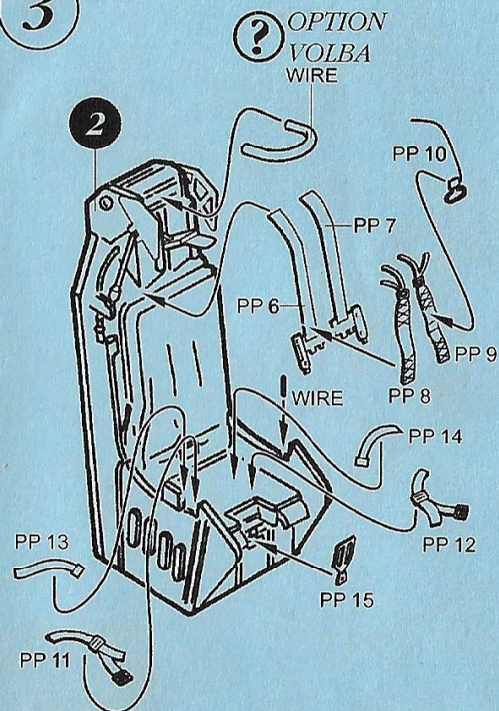

7147 1/72 A-7E Corsair II (Early Version) cockpit set

PHOTO-ETCHED METAL PARTS

RESIN PARTS

1

2

3

4

5

6

7

Warning: Thinning of the plastic parts and dry-fitting of the assembly needed!
 Upozornění: Nutno zeslabit některé plastové díly stavby.
 Před lepením zkontrolujte dopasování dílů!

MODELCHOICE.NET
 ORDER & BUY DIRECTLY FROM MANUFACTURERS