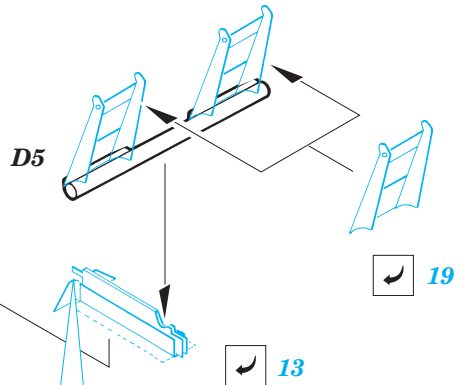

ORIGINAL KIT PARTS  
PŮVODNÍ DÍLY STAVEBNICE

PHOTO-ETCHED PARTS  
LEPTANÉ DÍLY

PARTS TO BE REMOVED  
DÍLY K ODSTRANĚNÍ

FILL  
TMĚLIT

## REFERENCES:

CROWOOD AVIATION SERIES

K.Delve

WARPAINT SERIES #10

THE GEODETIC GIANT

M.Bowman

**FRONT TURRET E1+E2+E3+E8**

**REAR TURRET E9+E11+E12+E13**