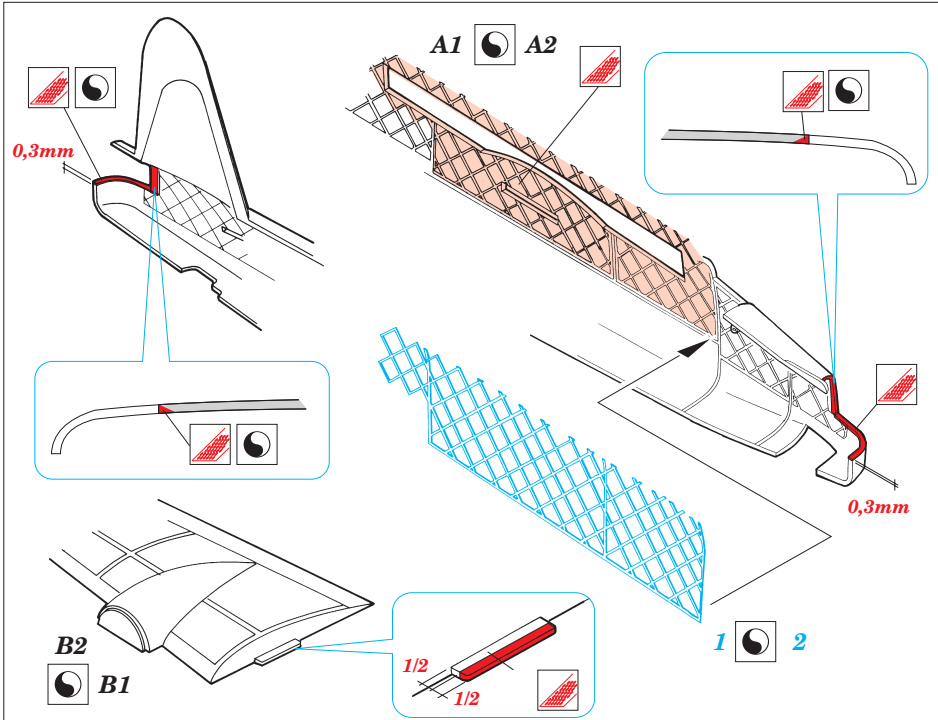

FRONT TURRET
REAR TURRET