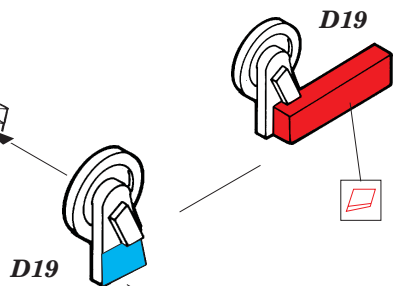

ORIGINAL KIT PARTS  
PŮVODNÍ DÍLY STAVEBNICE

PHOTO-ETCHED PARTS  
LEPTANÉ DÍLY

PARTS TO BE REMOVED  
DÍLY K ODSTRANĚNÍ

FILL  
TMĚLIT

## REFERENCES:

CROWOOD AVIATION SERIES

K.Delve

WARPAINT SERIES #10

THE GEODETIC GIANT

M.Bowman

**FRONT TURRET E1+E2+E3+E8**

**REAR TURRET E9+E11+E12+E13**