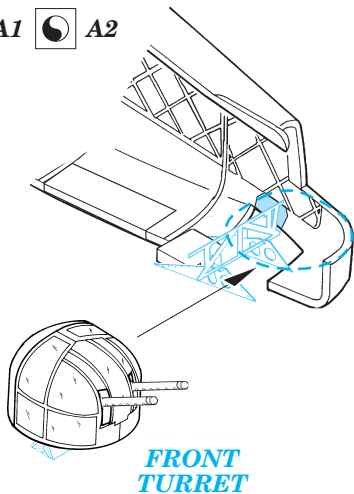

ORIGINAL KIT PARTS  
PŮVODNÍ DÍLY STAVEBNICE

PHOTO-ETCHED PARTS  
LEPTANÉ DÍLY

PARTS TO BE REMOVED  
DÍLY K ODSTRANĚNÍ

FILL  
TMĚLIT

## REFERENCES:

CROWOOD AVIATION SERIES

K.Delve

WARPAINT SERIES #10

THE GEODETIC GIANT

M.Bowman

**FRONT TURRET E1+E2+E3+E8**

**REAR TURRET E9+E11+E12+E13**

**FRONT TURRET**  
**REAR TURRET**

A1  A2

**FRONT TURRET**

**REAR TURRET**

**REAR TURRET**