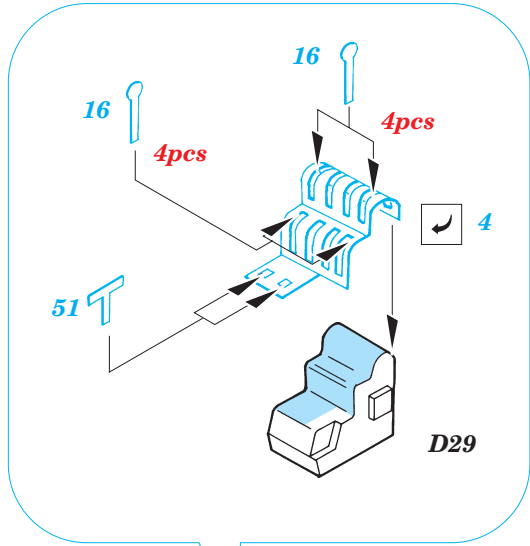

ORIGINAL KIT PARTS  
PŮVODNÍ DÍLY STAVEBNICE

PHOTO-ETCHED PARTS  
LEPTANÉ DÍLY

PARTS TO BE REMOVED  
DÍLY K ODSTRANĚNÍ

FILL  
TMĚLIT

## REFERENCES:

CROWOOD AVIATION SERIES

K.Delve

WARPAINT SERIES #10

THE GEODETIC GIANT

M.Bowman

**FRONT TURRET E1+E2+E3+E8**

**REAR TURRET E9+E11+E12+E13**