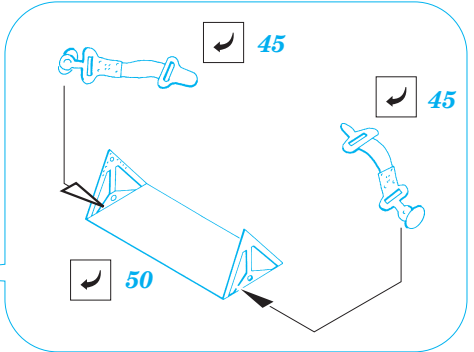

ORIGINAL KIT PARTS  
PŮVODNÍ DÍLY STAVEBNICE

PHOTO-ETCHED PARTS  
LEPTANÉ DÍLY

PARTS TO BE REMOVED  
DÍLY K ODSTRANĚNÍ

FILL  
TMĚLIT

## REFERENCES:

CROWOOD AVIATION SERIES

K.Delve

WARPAINT SERIES #10

THE GEODETIC GIANT

M.Bowman

**FRONT TURRET E1+E2+E3+E8**

**REAR TURRET E9+E11+E12+E13**