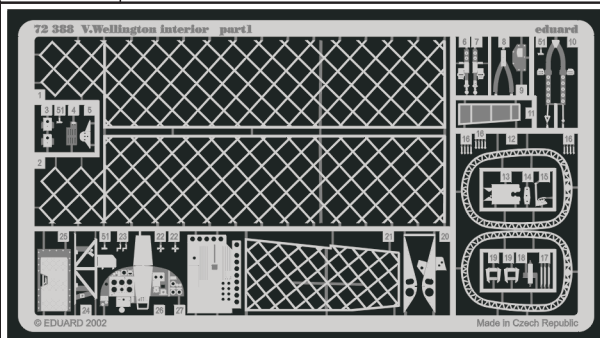

# Wellington interior

eduard

72 388

1/72 scale detail set for MPM kit • sada detailů pro model MPM 1/72

film

- SYMETRICAL ASSEMBLY  
SYMETRICKÁ MONTÁŽ
- REMOVE  
ODSTRANIT
- BEND  
OHNOUT
- REPLACE  
NAHRADIT
- GRIND  
OBROUSIT
- OPTION  
VOLBA

ORIGINAL KIT PARTS  
PŮVODNÍ DÍLY STAVEBNICE

PHOTO-ETCHED PARTS  
LEPTANÉ DÍLY

PARTS TO BE REMOVED  
DÍLY K ODSTRANĚNÍ

FILL  
TMĚLIT