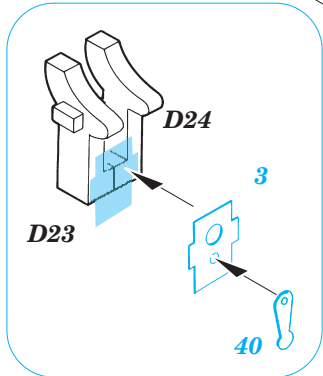

ORIGINAL KIT PARTS  
PŮVODNÍ DÍLY STAVEBNICE

PHOTO-ETCHED PARTS  
LEPTANÉ DÍLY

PARTS TO BE REMOVED  
DÍLY K ODSTRANĚNÍ

FILL  
TMĚLIT

## REFERENCES:

CROWOOD AVIATION SERIES

K.Delve

WARPAINT SERIES #10

THE GEODETIC GIANT

M.Bowman

**FRONT TURRET E1+E2+E3+E8**

**REAR TURRET E9+E11+E12+E13**