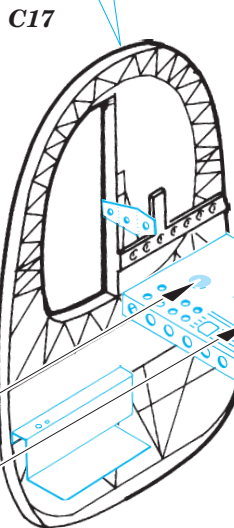

ORIGINAL KIT PARTS  
PŮVODNÍ DÍLY STAVEBNICE

PHOTO-ETCHED PARTS  
LEPTANÉ DÍLY

PARTS TO BE REMOVED  
DÍLY K ODSTRANĚNÍ

FILL  
TMĚLIT

## REFERENCES:

CROWOOD AVIATION SERIES

K.Delve

WARPAINT SERIES #10

THE GEODETIC GIANT

M.Bowman

**FRONT TURRET E1+E2+E3+E8**

**REAR TURRET E9+E11+E12+E13**

**FRONT TURRET**  
**REAR TURRET**

A1  A2

**FRONT TURRET**

**REAR TURRET**

**REAR TURRET**