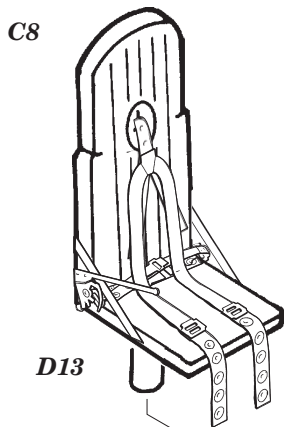

ORIGINAL KIT PARTS  
PŮVODNÍ DÍLY STAVEBNICE

PHOTO-ETCHED PARTS  
LEPTANÉ DÍLY

PARTS TO BE REMOVED  
DÍLY K ODSTRANĚNÍ

FILL  
TMĚLIT

## REFERENCES:

CROWOOD AVIATION SERIES

K.Delve

WARPAINT SERIES #10

THE GEODETIC GIANT

M.Bowman

**FRONT TURRET E1+E2+E3+E8**

**REAR TURRET E9+E11+E12+E13**

**FRONT TURRET**  
**REAR TURRET**

A1  A2

**FRONT TURRET**

**REAR TURRET**

**REAR TURRET**