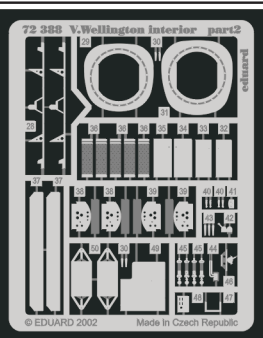

# Wellington interior

eduard

72 388

1/72 scale detail set for MPM kit • sada detailů pro model MPM 1/72

film

- SYMETRICAL ASSEMBLY  
SYMETRICKÁ MONTÁŽ
- REMOVE  
ODSTRANIT
- BEND  
OHNOUT
- REPLACE  
NAHRADIT
- GRIND  
OBROUSIT
- OPTION  
VOLBA

ORIGINAL KIT PARTS  
PŮVODNÍ DÍLY STAVEBNICE

PHOTO-ETCHED PARTS  
LEPTANÉ DÍLY

PARTS TO BE REMOVED  
DÍLY K ODSTRANĚNÍ

FILL  
TMĚLIT

## REFERENCES:

CROWOOD AVIATION SERIES

K.Delve

WARPAINT SERIES #10

THE GEODETIC GIANT

M.Bowman

**FRONT TURRET E1+E2+E3+E8**

**REAR TURRET E9+E11+E12+E13**