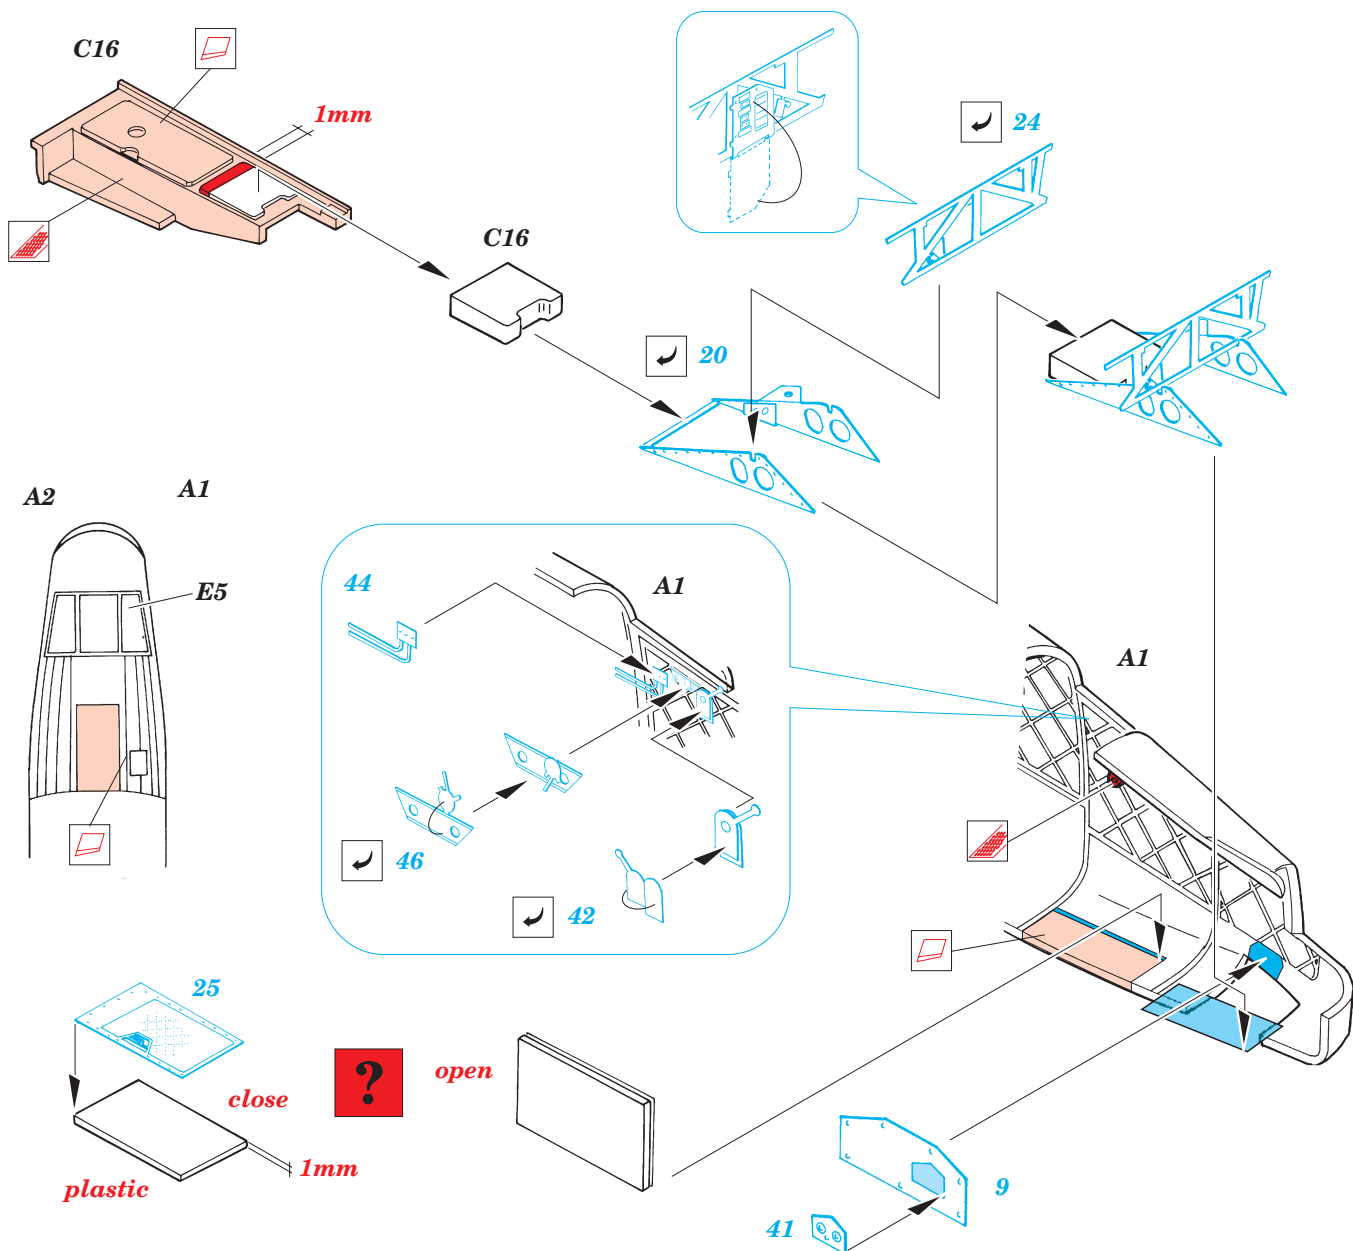

ORIGINAL KIT PARTS  
PŮVODNÍ DÍLY STAVEBNICE

PHOTO-ETCHED PARTS  
LEPTANÉ DÍLY

PARTS TO BE REMOVED  
DÍLY K ODSTRANĚNÍ

FILL  
TMĚLIT

## REFERENCES:

CROWOOD AVIATION SERIES

K.Delve

WARPAINT SERIES #10

THE GEODETIC GIANT

M.Bowman

**FRONT TURRET E1+E2+E3+E8**

**REAR TURRET E9+E11+E12+E13**

**FRONT TURRET**  
**REAR TURRET**

A1  A2

**FRONT TURRET**

**REAR TURRET**

**REAR TURRET**