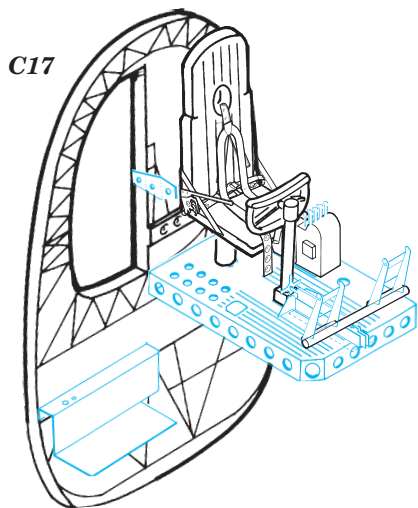

ORIGINAL KIT PARTS  
PŮVODNÍ DÍLY STAVEBNICE

PHOTO-ETCHED PARTS  
LEPTANÉ DÍLY

PARTS TO BE REMOVED  
DÍLY K ODSTRANĚNÍ

FILL  
TMĚLIT

## REFERENCES:

CROWOOD AVIATION SERIES

K.Delve

WARPAINT SERIES #10

THE GEODETIC GIANT

M.Bowman

**FRONT TURRET E1+E2+E3+E8**

**REAR TURRET E9+E11+E12+E13**

**FRONT TURRET**  
**REAR TURRET**

A1  A2

**FRONT TURRET**

**REAR TURRET**

**REAR TURRET**