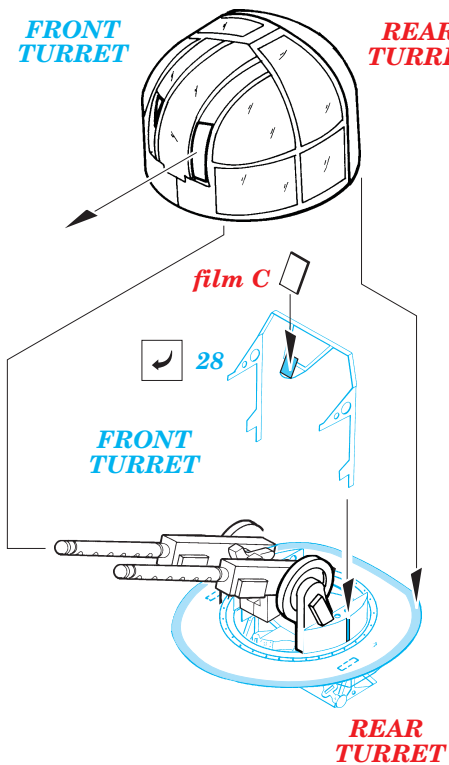

ORIGINAL KIT PARTS  
PŮVODNÍ DÍLY STAVEBNICE

PHOTO-ETCHED PARTS  
LEPTANÉ DÍLY

PARTS TO BE REMOVED  
DÍLY K ODSTRANĚNÍ

FILL  
TMĚLIT

## REFERENCES:

CROWOOD AVIATION SERIES

K.Delve

WARPAINT SERIES #10

THE GEODETIC GIANT

M.Bowman

**FRONT TURRET E1+E2+E3+E8**

**REAR TURRET E9+E11+E12+E13**

**FRONT TURRET**  
**REAR TURRET**

A1  A2

**FRONT TURRET**

**REAR TURRET**

**REAR TURRET**