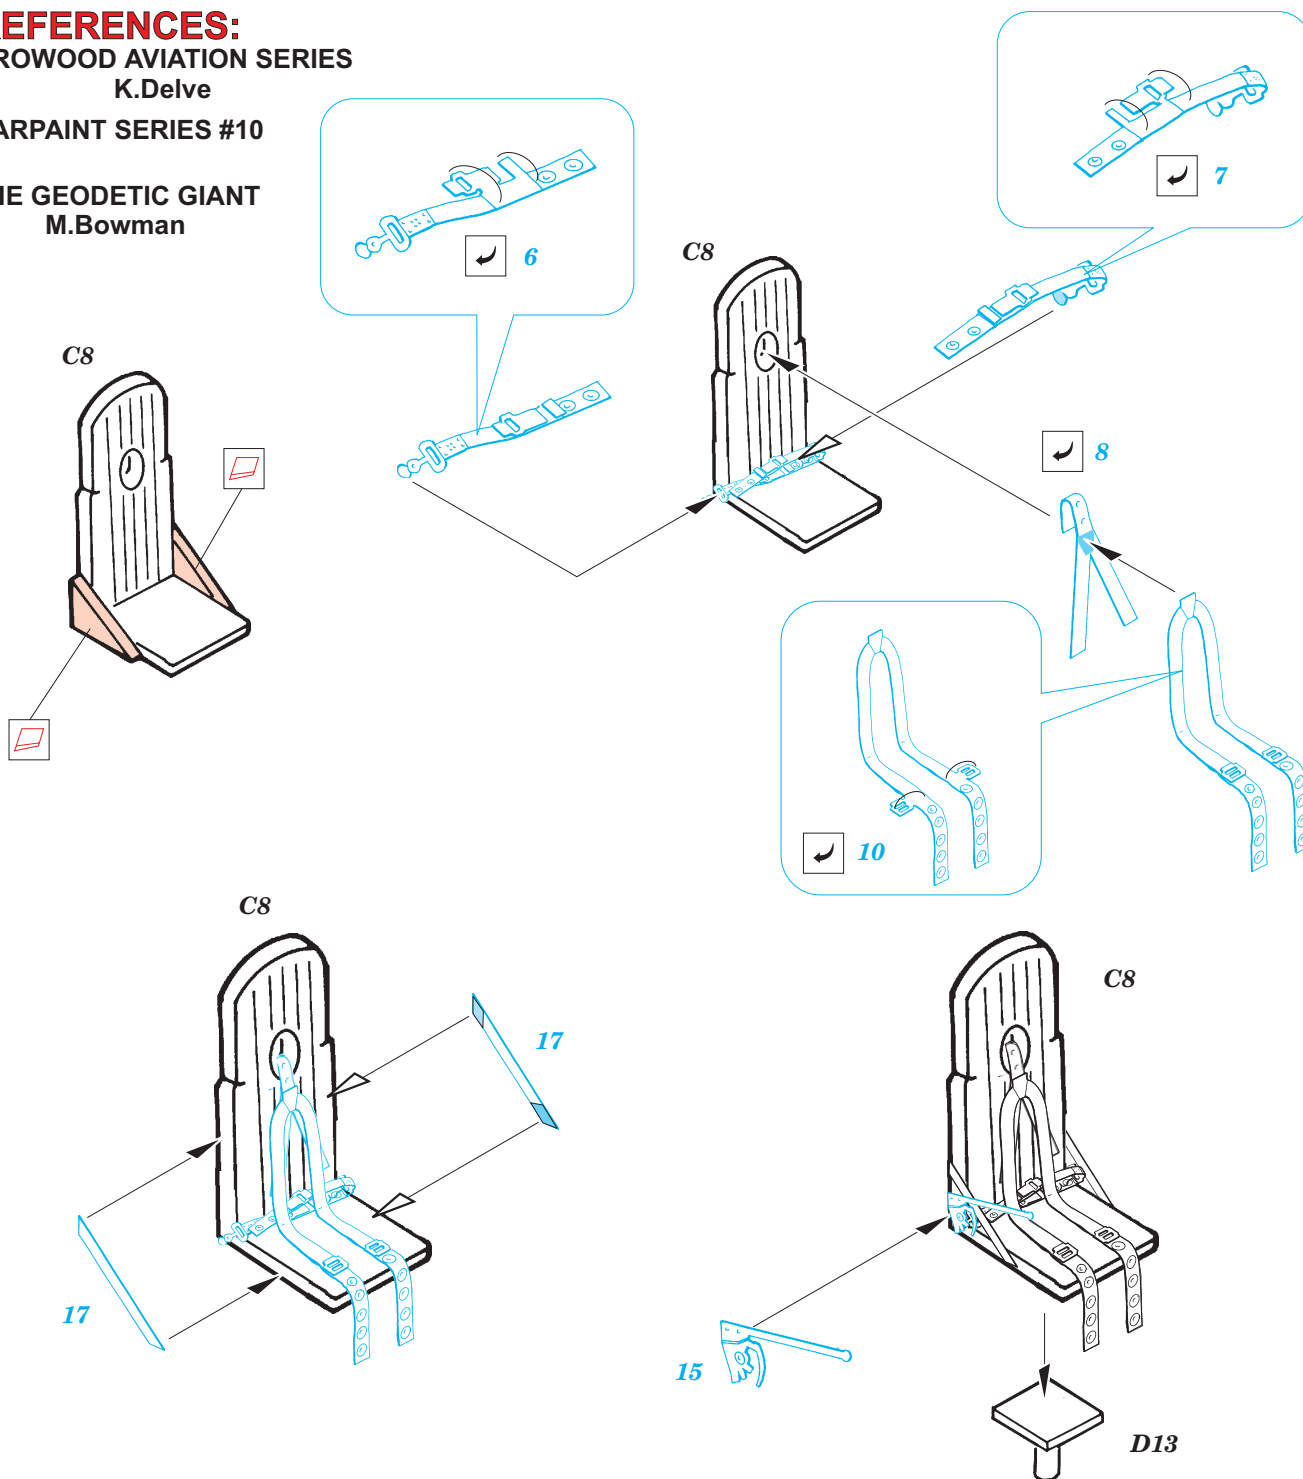

ORIGINAL KIT PARTS  
PŮVODNÍ DÍLY STAVEBNICE

PHOTO-ETCHED PARTS  
LEPTANÉ DÍLY

PARTS TO BE REMOVED  
DÍLY K ODSTRANĚNÍ

FILL  
TMĚLIT

## REFERENCES:

CROWOOD AVIATION SERIES

K.Delve

WARPAINT SERIES #10

THE GEODETIC GIANT

M.Bowman

**FRONT TURRET E1+E2+E3+E8**

**REAR TURRET E9+E11+E12+E13**

**FRONT TURRET**  
**REAR TURRET**

A1  A2

**FRONT TURRET**

**REAR TURRET**

**REAR TURRET**