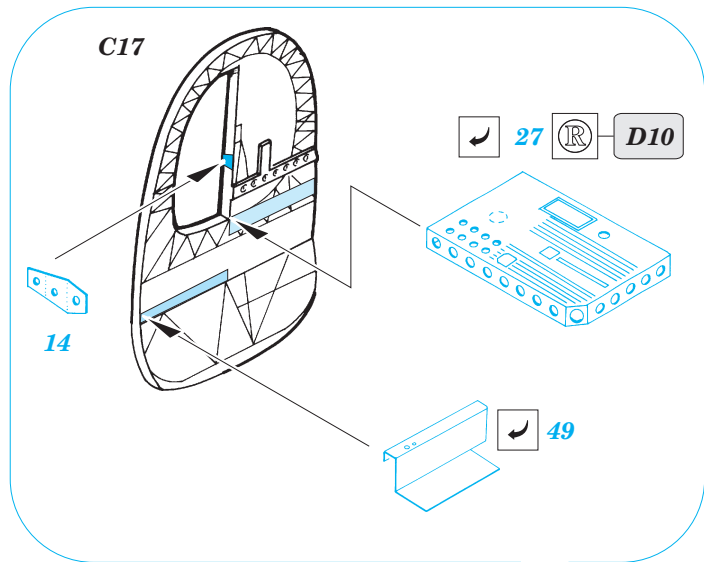

ORIGINAL KIT PARTS  
PŮVODNÍ DÍLY STAVEBNICE

PHOTO-ETCHED PARTS  
LEPTANÉ DÍLY

PARTS TO BE REMOVED  
DÍLY K ODSTRANĚNÍ

FILL  
TMĚLIT

## REFERENCES:

CROWOOD AVIATION SERIES

K.Delve

WARPAINT SERIES #10

THE GEODETIC GIANT

M.Bowman

**FRONT TURRET E1+E2+E3+E8**

**REAR TURRET E9+E11+E12+E13**

**FRONT TURRET**  
**REAR TURRET**

A1  A2

**FRONT TURRET**

**REAR TURRET**

**REAR TURRET**