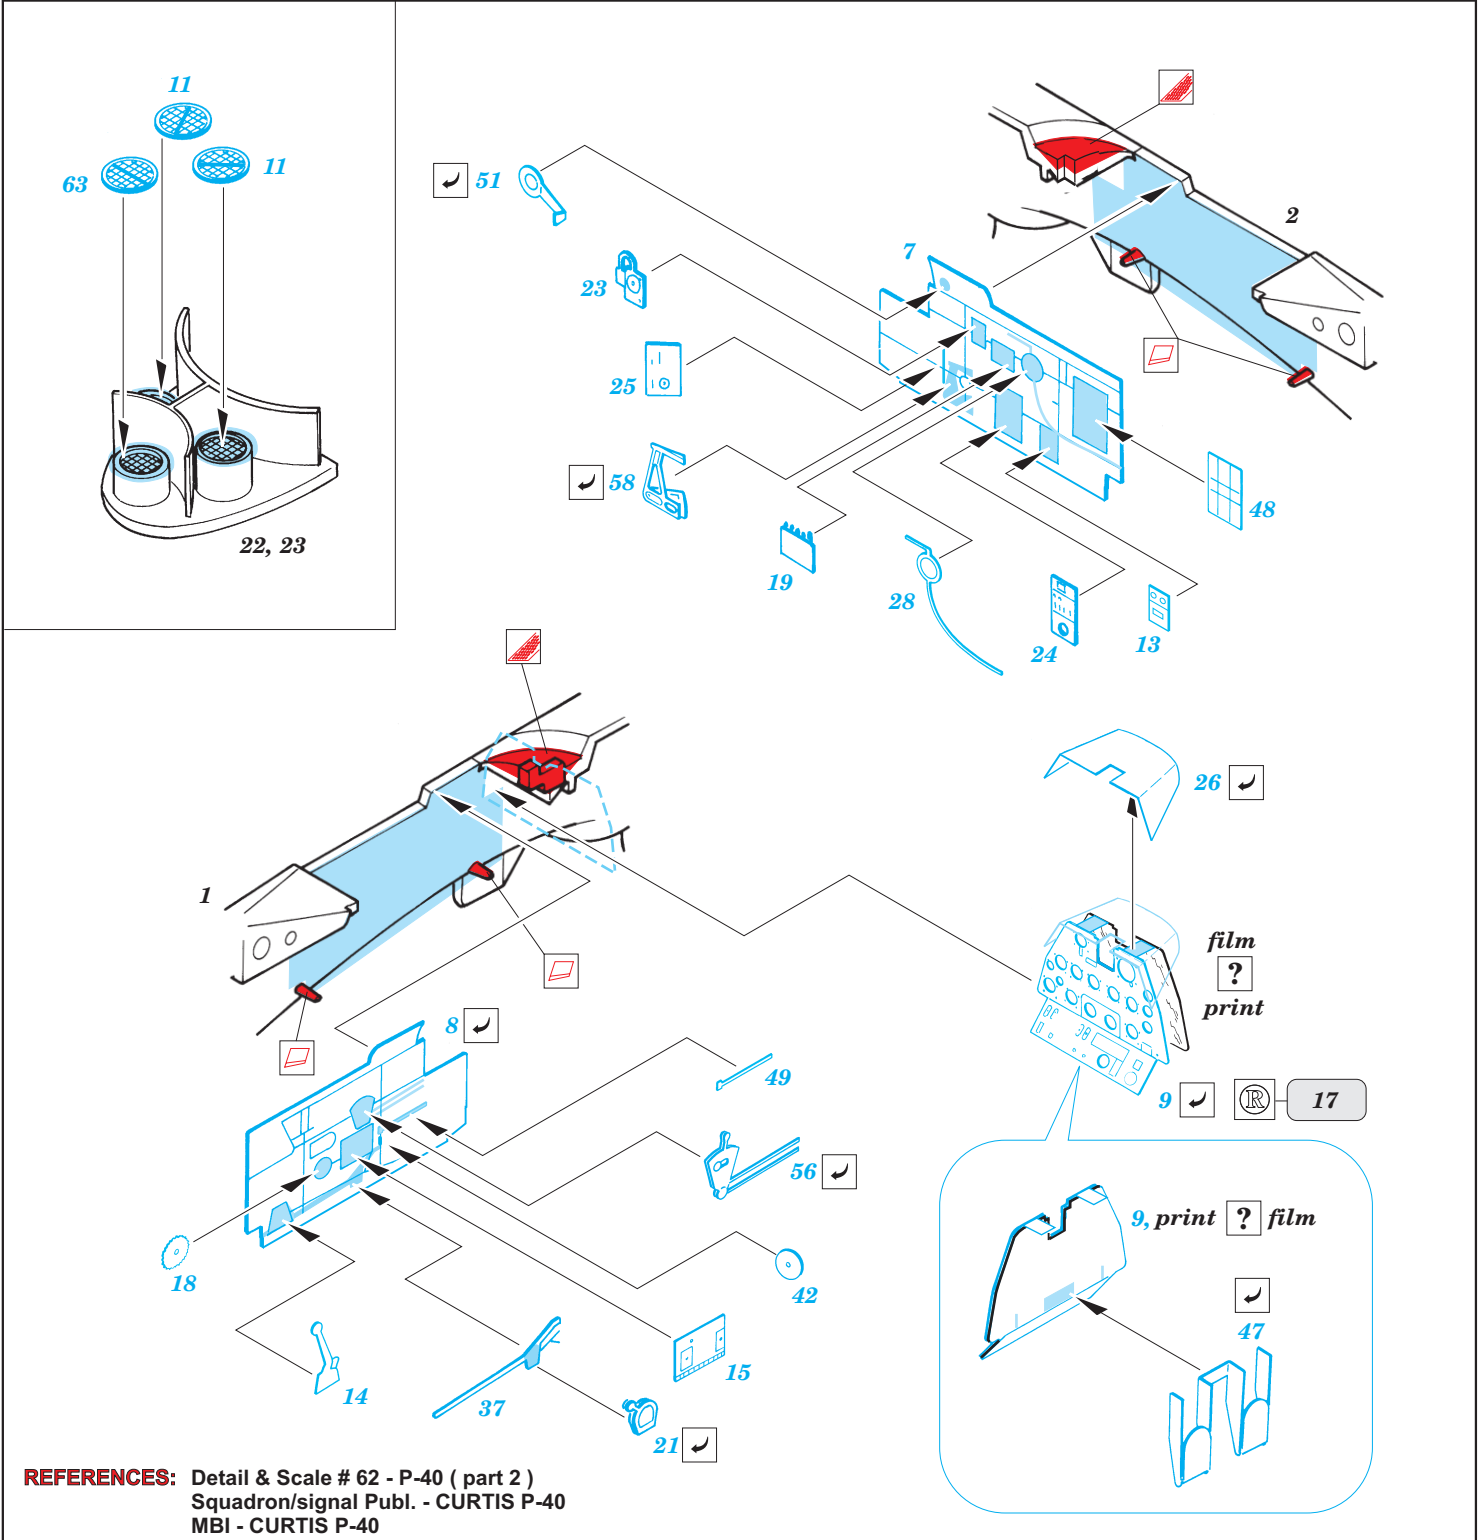

P-40N Warhawk

eduard

72 387

1/72 scale detail set for Hasegawa kit 02510 • sada detailů pro model 1/72 Hasegawa 02510

- APPLY EXPRESS MASK AND PAINT BEFORE GLUING
POUŽÍTE EXPRESNÍ MASKU A BARVIT PŘED SLEPENÍM
- SYMMETRICAL ASSEMBLY
SYMETRICKÁ MONTÁŽ
- REMOVE
ODSTRANIT
- GRIND
OBROUSIT
- DRILL HOLE
VRTAT OTVOR
- BEND
OHNOUT
- OPTION
VOLBA
- REPLACE
NAHRADIT

ORIGINAL KIT PARTS
PŮVODNÍ DÍLY STAVEBNICE

PHOTO-ETCHED PARTS
LEPTANÉ DÍLY

PARTS TO BE REMOVED
DÍLY K ODSTRANĚNÍ

FILL
TMELIT

REFERENCES: Detail & Scale # 62 - P-40 (part 2)
Squadron/signal Publ. - CURTIS P-40
MBI - CURTIS P-40

φ 0,5mm