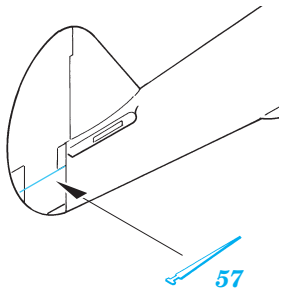

ORIGINAL KIT PARTS
PŮVODNÍ DÍLY STAVEBNICE

PHOTO-ETCHED PARTS
LEPTANÉ DÍLY

PARTS TO BE REMOVED
DÍLY K ODSTRANĚNÍ

FILL
TMELIT

REFERENCES: Detail & Scale # 62 - P-40 (part 2)
Squadron/signal Publ. - CURTIS P-40
MBI - CURTIS P-40

φ 0,5mm