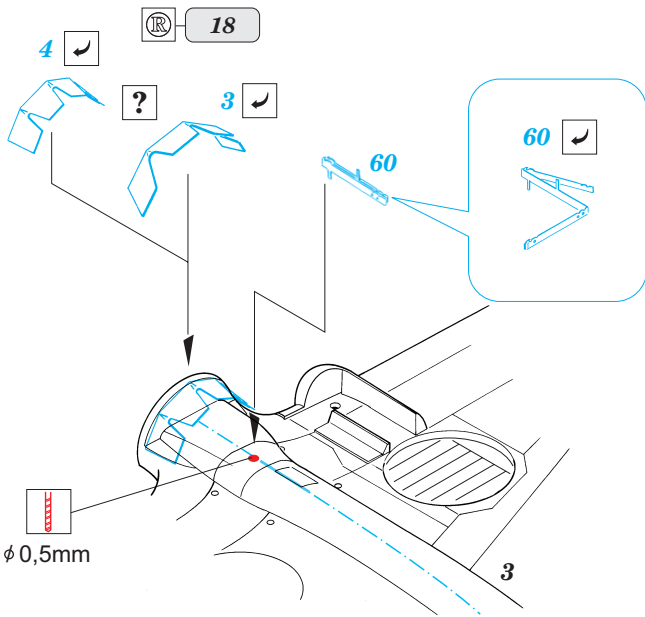

ORIGINAL KIT PARTS
PŮVODNÍ DÍLY STAVEBNICE

PHOTO-ETCHED PARTS
LEPTANÉ DÍLY

PARTS TO BE REMOVED
DÍLY K ODSTRANĚNÍ

FILL
TMELIT

REFERENCES: Detail & Scale # 62 - P-40 (part 2)
Squadron/signal Publ. - CURTIS P-40
MBI - CURTIS P-40