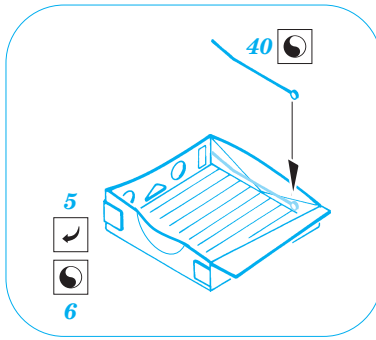

ORIGINAL KIT PARTS
PŮVODNÍ DÍLY STAVEBNICE

PHOTO-ETCHED PARTS
LEPTANÉ DÍLY

PARTS TO BE REMOVED
DÍLY K ODSTRANĚNÍ

FILL
TMELIT

REFERENCES: Detail & Scale # 62 - P-40 (part 2)
Squadron/signal Publ. - CURTIS P-40
MBI - CURTIS P-40