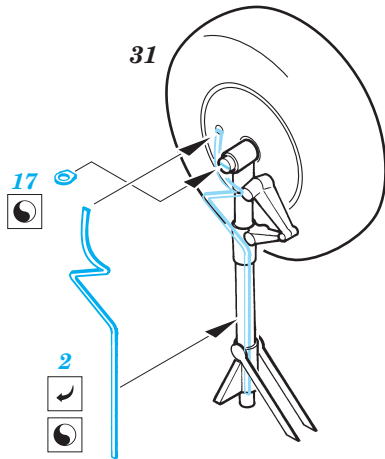

ORIGINAL KIT PARTS
PŮVODNÍ DÍLY STAVEBNICE

PHOTO-ETCHED PARTS
LEPTANÉ DÍLY

PARTS TO BE REMOVED
DÍLY K ODSTRANĚNÍ

FILL
TMELIT

REFERENCES: Detail & Scale # 62 - P-40 (part 2)
Squadron/signal Publ. - CURTIS P-40
MBI - CURTIS P-40

φ 0,5mm