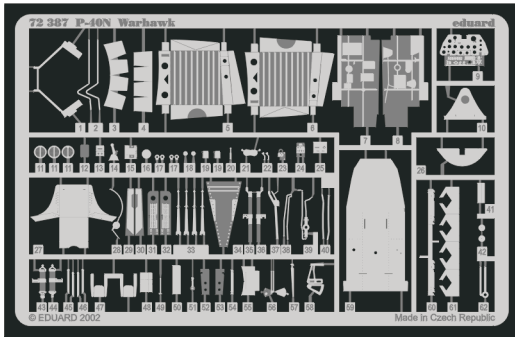

P-40N Warhawk

eduard

72 387

1/72 scale detail set for Hasegawa kit 02510 • sada detailů pro model 1/72 Hasegawa 02510

- APPLY EXPRESS MASK AND PAINT BEFORE GLUING
POUŽÍTE EXPRESNÍ MASKU A BARVIT PŘED SLEPENÍM
- SYMMETRICAL ASSEMBLY
SYMETRICKÁ MONTÁŽ
- REMOVE
ODSTRANIT
- GRIND
OBROUSIT
- DRILL HOLE
VRTAT OTVOR
- BEND
OHNOUT
- OPTION
VOLBA
- REPLACE
NAHRADIT

ORIGINAL KIT PARTS
PŮVODNÍ DÍLY STAVEBNICE

PHOTO-ETCHED PARTS
LEPTANÉ DÍLY

PARTS TO BE REMOVED
DÍLY K ODSTRANĚNÍ

FILL
TMELIT

REFERENCES: Detail & Scale # 62 - P-40 (part 2)
Squadron/signal Publ. - CURTIS P-40
MBI - CURTIS P-40

φ 0,5mm