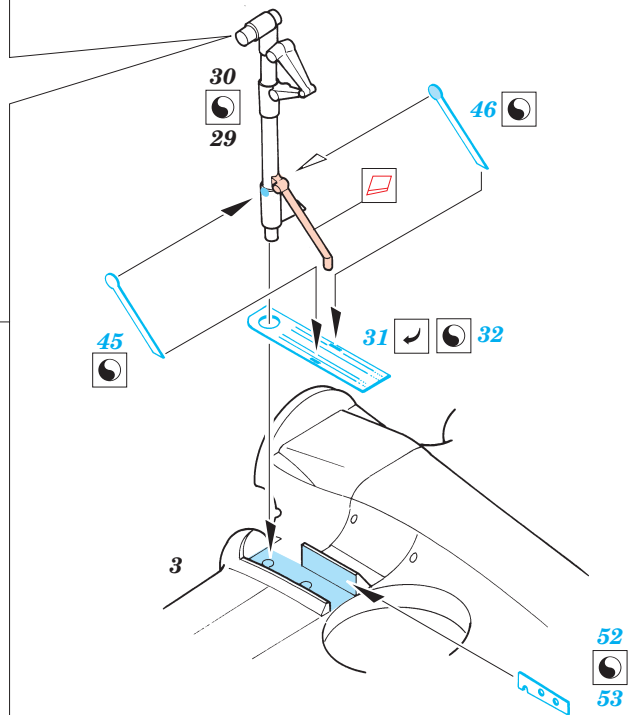

ORIGINAL KIT PARTS
PŮVODNÍ DÍLY STAVEBNICE

PHOTO-ETCHED PARTS
LEPTANÉ DÍLY

PARTS TO BE REMOVED
DÍLY K ODSTRANĚNÍ

FILL
TMELIT

REFERENCES: Detail & Scale # 62 - P-40 (part 2)
Squadron/signal Publ. - CURTIS P-40
MBI - CURTIS P-40

φ 0,5mm