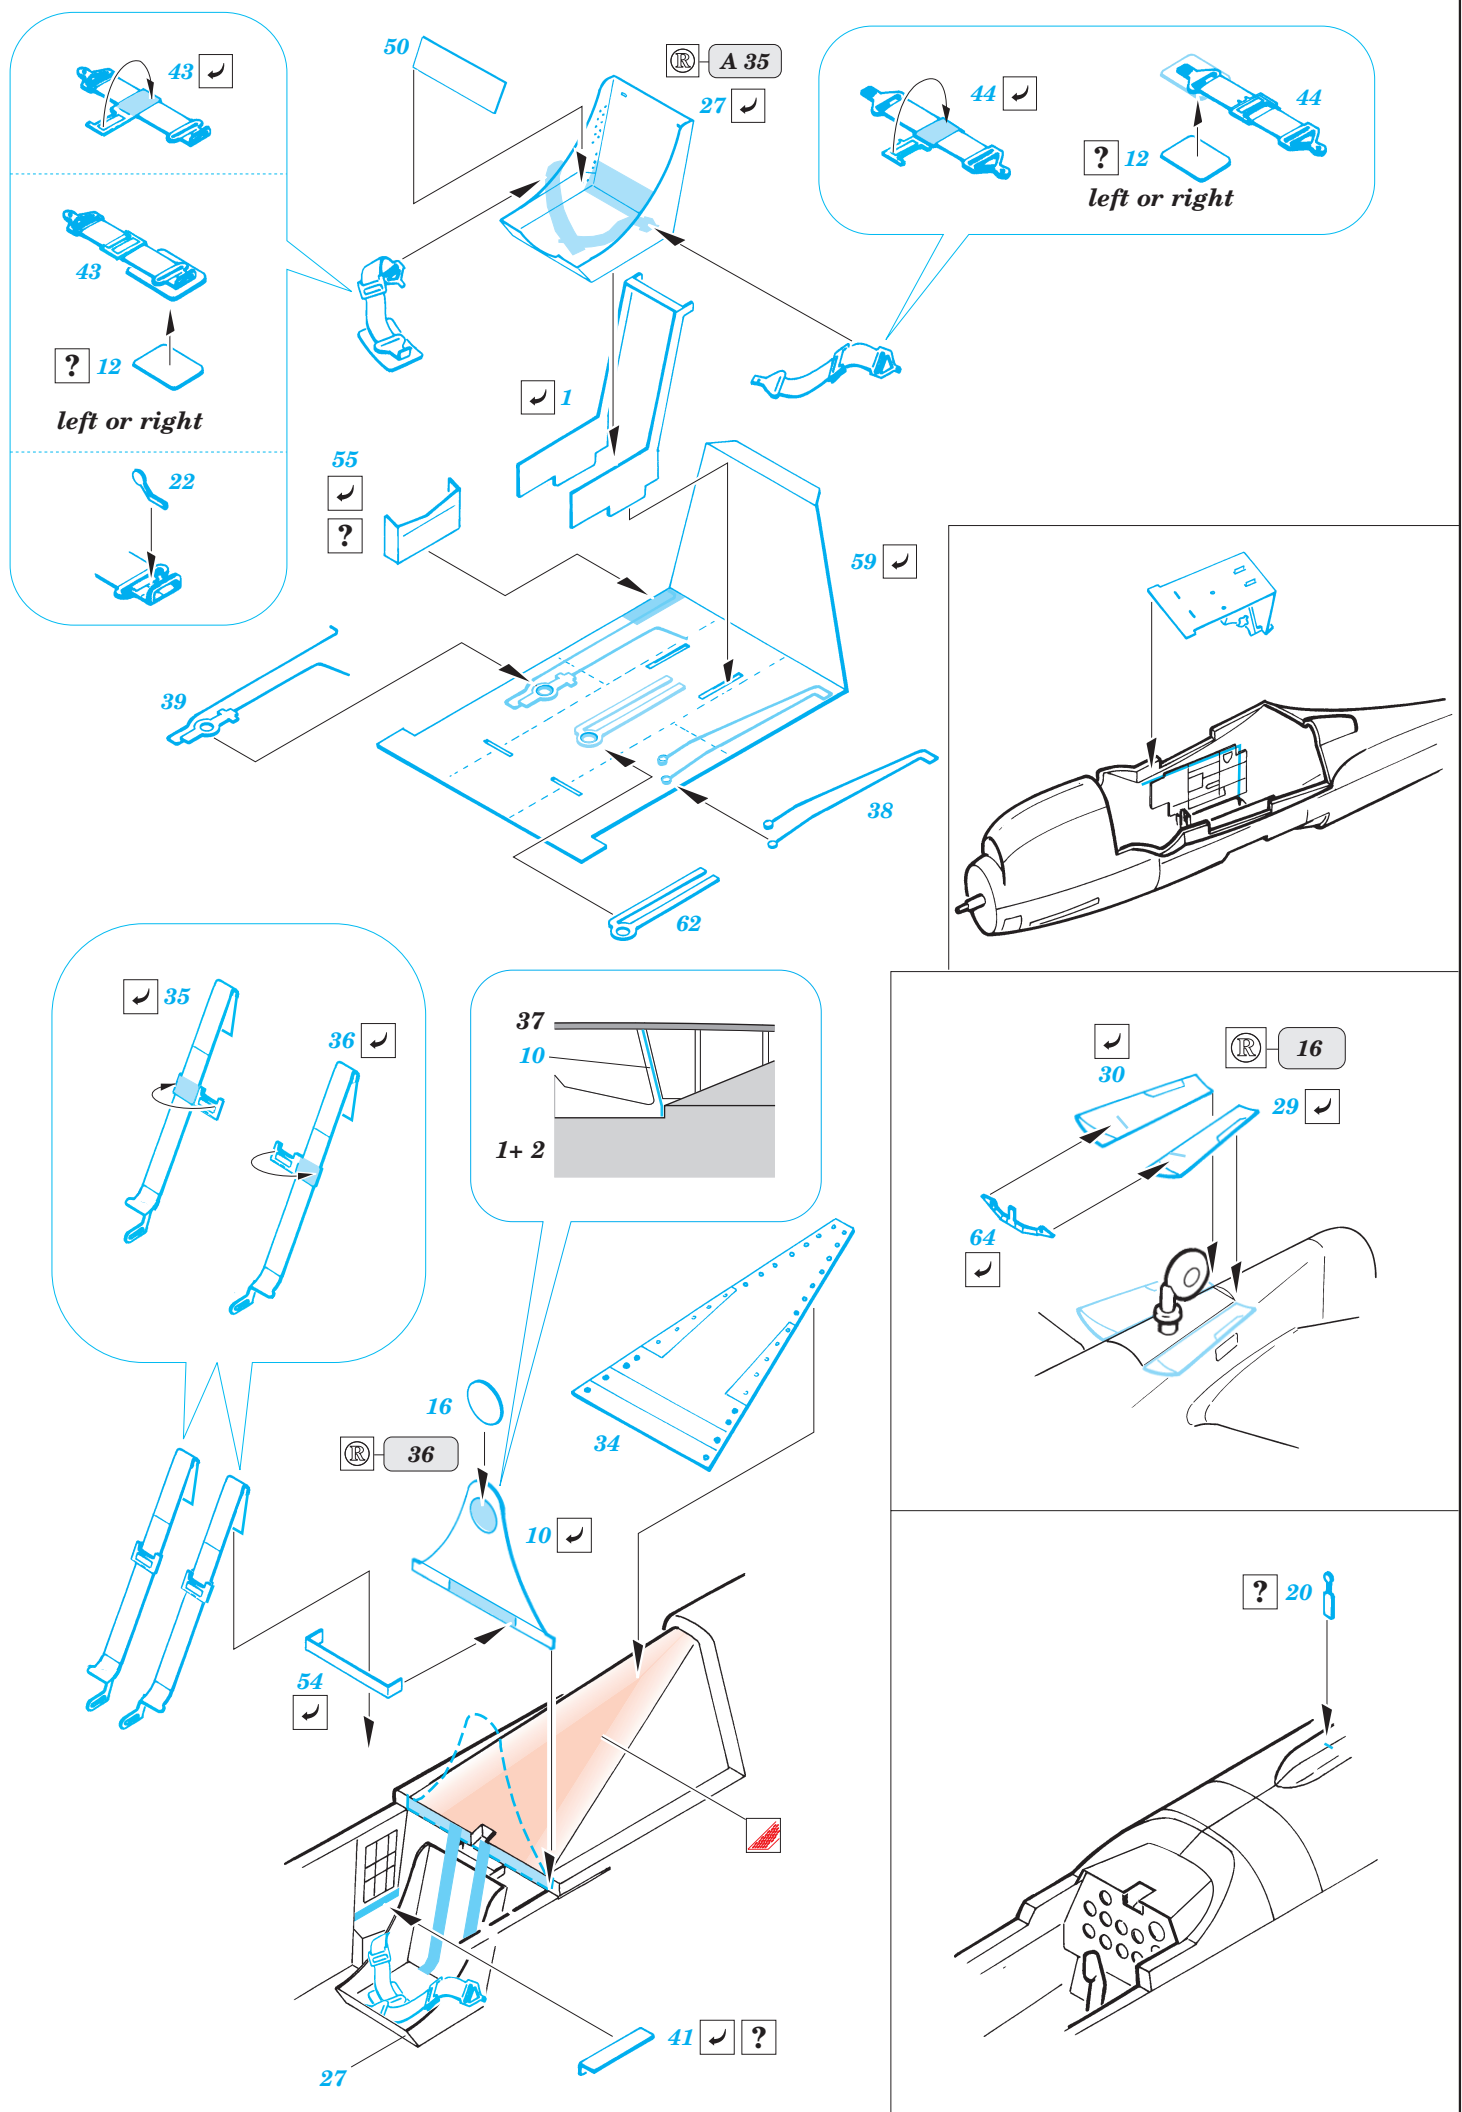

P-40N Warhawk

eduard

72 387

1/72 scale detail set for Hasegawa kit 02510 • sada detailů pro model 1/72 Hasegawa 02510

- APPLY EXPRESS MASK AND PAINT BEFORE GLUING
POUŽÍTE EXPRESNÍ MASKU A BARVIT PŘED SLEPENÍM
- SYMMETRICAL ASSEMBLY
SYMETRICKÁ MONTÁŽ
- REMOVE
ODSTRANIT
- GRIND
OBROUSIT
- DRILL HOLE
VRTAT OTVOR
- BEND
OHNOUT
- OPTION
VOLBA
- REPLACE
NAHRADIT

ORIGINAL KIT PARTS
PŮVODNÍ DÍLY STAVEBNICE

PHOTO-ETCHED PARTS
LEPTANÉ DÍLY

PARTS TO BE REMOVED
DÍLY K ODSTRANĚNÍ

FILL
TMELIT

REFERENCES: Detail & Scale # 62 - P-40 (part 2)
Squadron/signal Publ. - CURTIS P-40
MBI - CURTIS P-40

φ 0,5mm