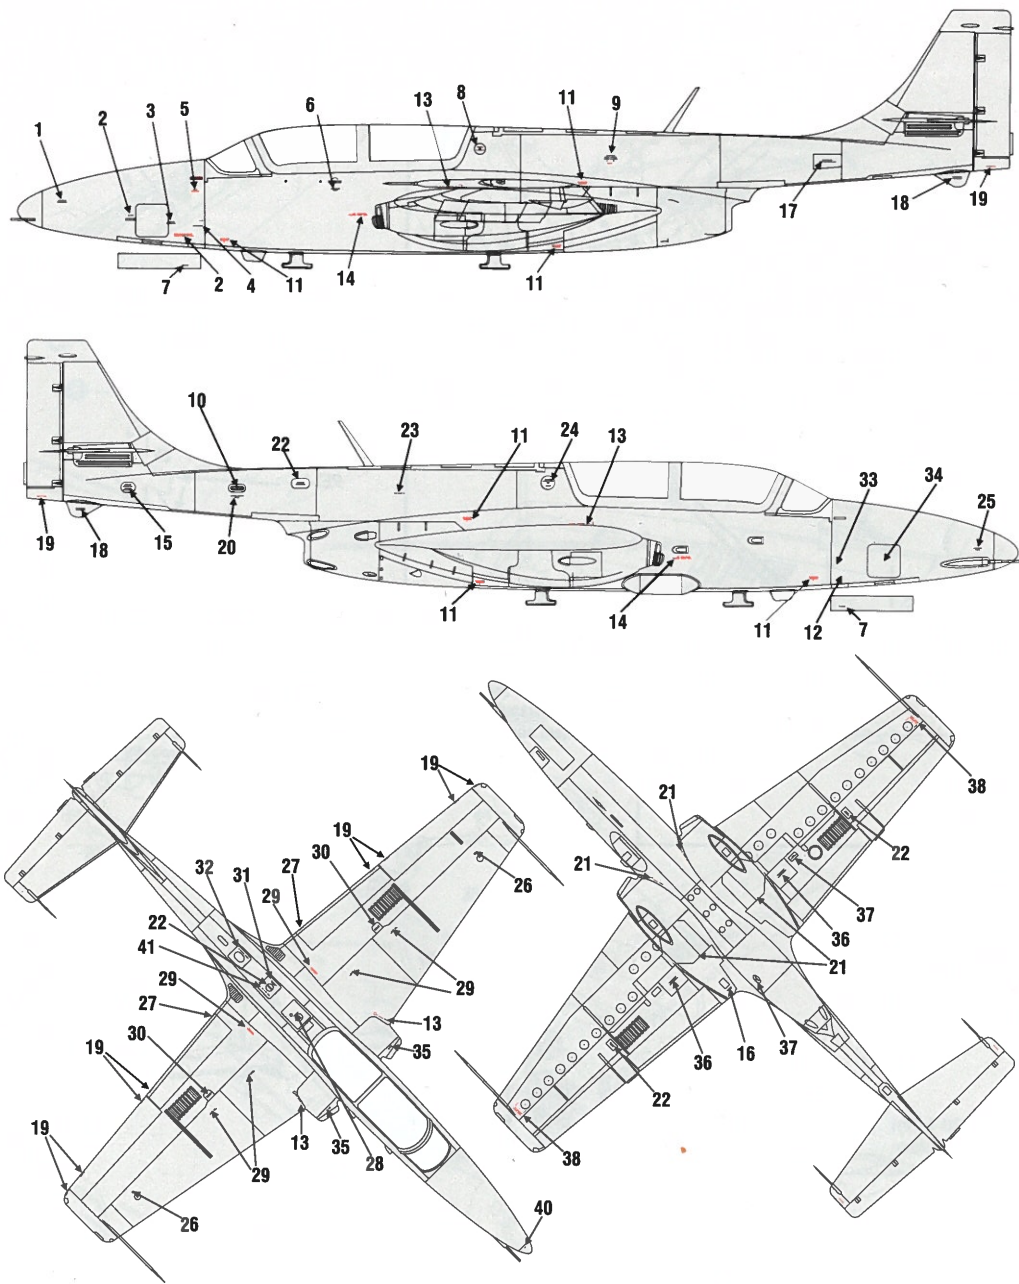

zeszlifuj 0,1 mm i dopasuj
sand 0,1mm to fit

nawierć Ø1mm
/drill Ø 1mm

nawierć Ø1mm
/drill Ø 1mm

zeszlifuj i dopasuj
/sand to fit

Przed sklejeniem skrzydeł
/before assembling wings

do wychylnych kłap usuń te fragmenty/
remove for dropped flaps