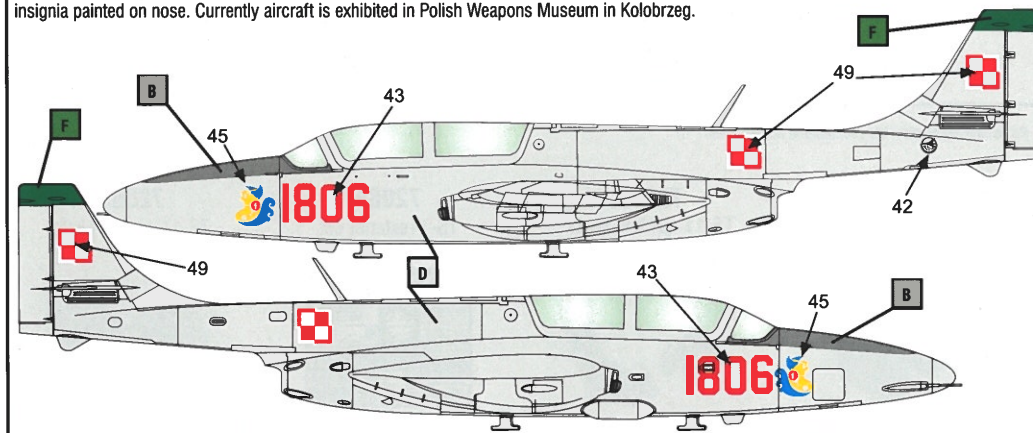

B

TS-11 Iskra bis DF - 3H-1623

1 Ośrodek Szkolenia Lotniczego, Dęblin, kwiecień 2012 rok.
1st Aviation Training Center, Dęblin, April 2012 rok.

C

TS-11 Iskra bis DF - 3H-1806

41 Eskadra Lotnictwa Taktycznego, Malbork, kwiecień 2009 roku. Na osłonie laminatowej pozostawiono godło poprzedniego użytkownika: 1ELT z Mińska Mazowieckiego. Obecnie eksponat w Muzeum Oręża Polskiego w Kolobrzegu.
41st Tactical Aviation Squadron, Malbork, April 2009. Previous user's (1st Tactical Aviation Squadron from Minsk Mazowiecki) insignia painted on nose. Currently aircraft is exhibited in Polish Weapons Museum in Kolobrzeg.