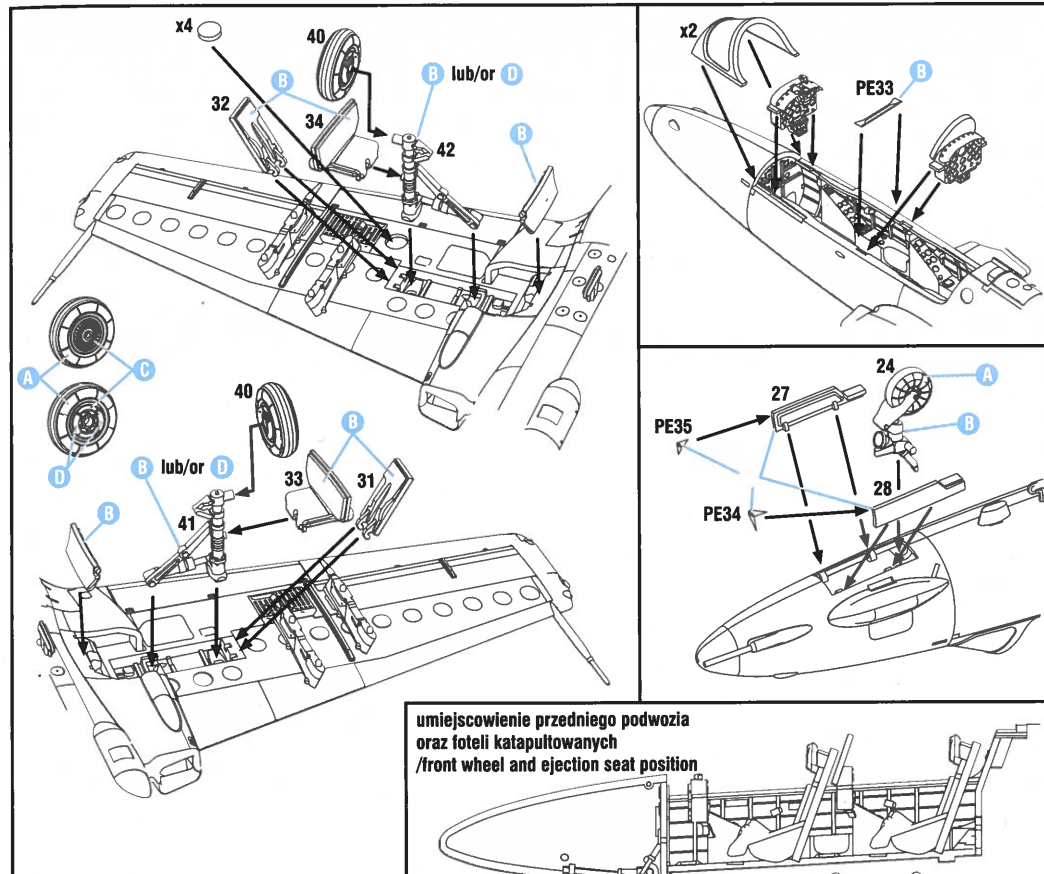

zeszlifuj 0,1 mm i dopasuj
sand 0,1mm to fit

nawierć Ø1mm
/drill Ø 1mm

nawierć Ø1mm
/drill Ø 1mm

zeszlifuj i dopasuj
/sand to fit

Przed sklejeniem skrzydeł
/before assembling wings

do wychylnych kłap usuń te fragmenty/
remove for dropped flaps