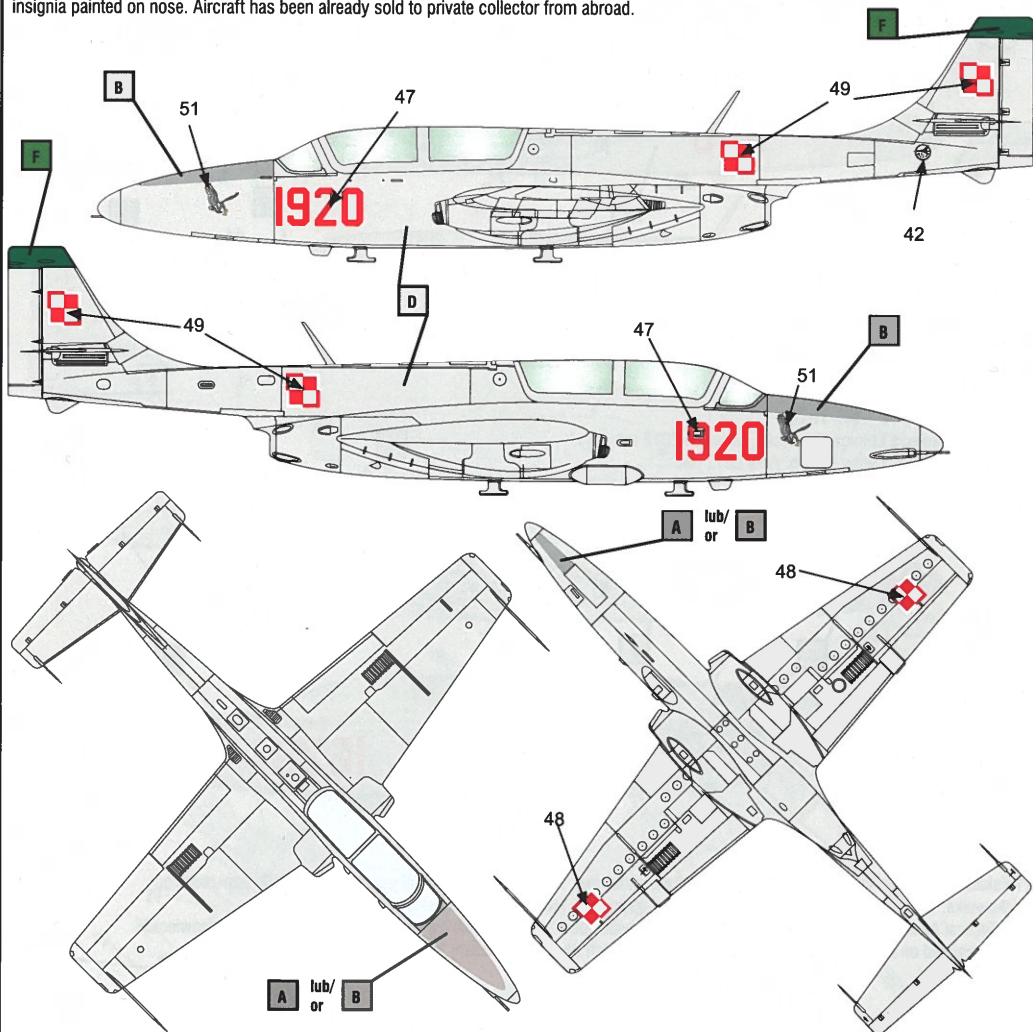

D

TS-11 Iskra bis DF - 3H-1920

41 Eskadra Lotnictwa Taktycznego, Malbork, październik 2009 roku. Na nosie godło poprzedniego użytkownika, 2 Eskadry Lotnictwa Transportowo-Łącznikowego z Bydgoszczy. Samolot został sprzedany za granicę prywatnemu kolekcjonerowi.

41st Tactical Aviation Squadron, Malbork, October 2009. Previous user's (2nd Transport-Liaison Aviation Squadron from Bydgoszcz) insignia painted on nose. Aircraft has been already sold to private collector from abroad.