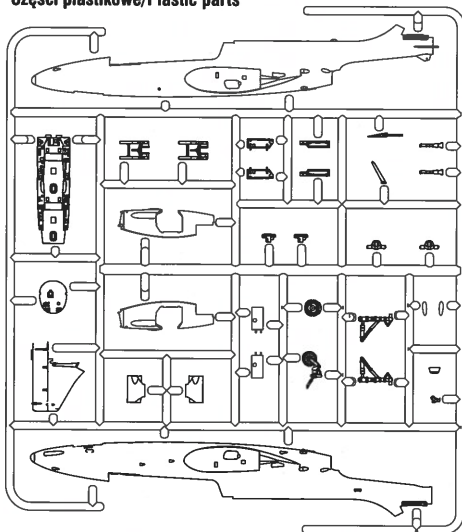

Części plastikowe/Plastic parts

Kolory farb/Paint colours

A	FS37038	HTK-A041	MATT BLACK
B	FS36320	HTK-A035	DARK GHOST GREY
C	FS34128	HTK-A022	GREEN
D	FS17178	HTK-A078	ALUMINIUM
E	FS31136	HTK-A108	INSIGNIA RED