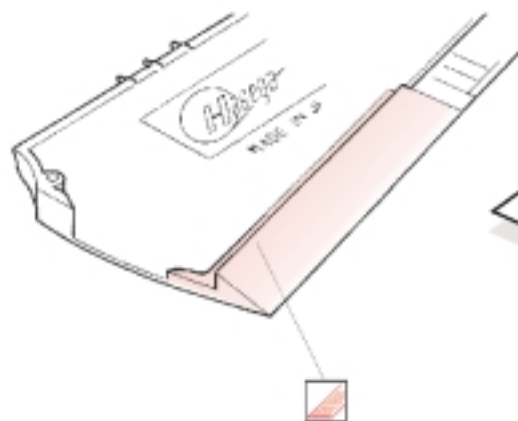

P-40N Warhawk Landing Flaps

1/72 scale detail set for Hasegawa kit • sada detailů pro model 1/72 Hasegawa

eduard

72 386

-  SYMMETRICAL ASSEMBLY
SYMETRICKÁ MONTÁŽ
-  REMOVE
ODSTRANIT
-  BEND
OHNOUT
-  REPLACE
NAHRADIT
-  GRIND
OBROUSIT
-  OPTION
VOLBA

 ORIGINAL KIT PARTS
PŮVODNÍ DÍLY STAVEBNICE

 PHOTO-ETCHED PARTS
LEPTANÉ DÍLY

 PARTS TO BE REMOVED
DÍLY K ODSTRANĚNÍ

Kit Part 1

Kit Part 2

Kit Part 3

Kit Part 5  Kit Part 4

Kit Part 5  Kit Part 4