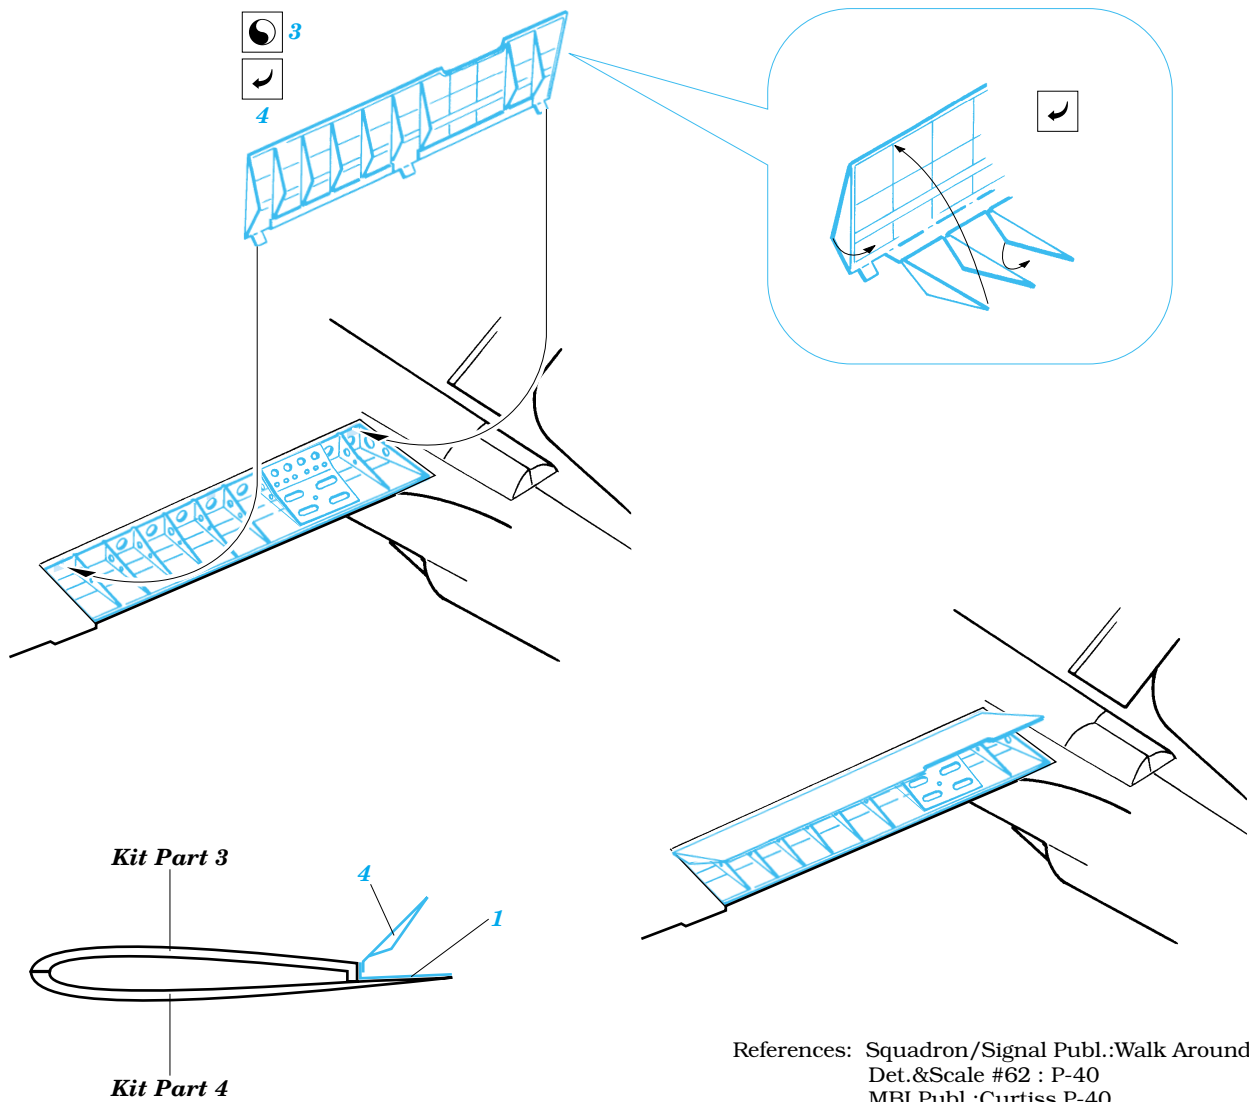

P-40N Warhawk Landing Flaps

1/72 scale detail set for Hasegawa kit • sada detailů pro model 1/72 Hasegawa

eduard

72 386

-  SYMMETRICAL ASSEMBLY
SYMETRICKÁ MONTÁŽ
-  REMOVE
ODSTRANIT
-  BEND
OHNOUT
-  REPLACE
NAHRADIT
-  GRIND
OBROUSIT
-  OPTION
VOLBA

 ORIGINAL KIT PARTS
PŮVODNÍ DÍLY STAVEBNICE

 PHOTO-ETCHED PARTS
LEPTANÉ DÍLY

 PARTS TO BE REMOVED
DÍLY K ODSTRANĚNÍ

Kit Part 1

Kit Part 2

Kit Part 3

Kit Part 5  Kit Part 4

Kit Part 5  Kit Part 4