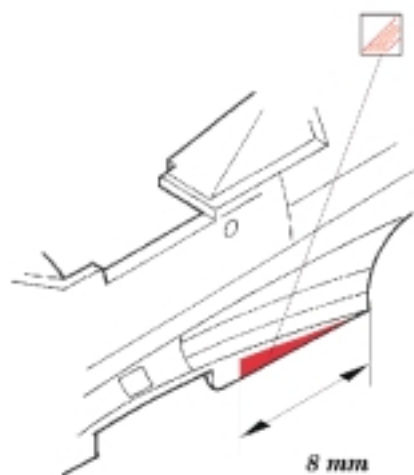

P-40N Warhawk Landing Flaps

1/72 scale detail set for Hasegawa kit • sada detailů pro model 1/72 Hasegawa

eduard

72 386

-  SYMMETRICAL ASSEMBLY
SYMETRICKÁ MONTÁŽ
-  REMOVE
ODSTRANIT
-  BEND
OHNOUT
-  REPLACE
NAHRADIT
-  GRIND
OBROUSIT
-  OPTION
VOLBA

 ORIGINAL KIT PARTS
PŮVODNÍ DÍLY STAVEBNICE

 PHOTO-ETCHED PARTS
LEPTANÉ DÍLY

 PARTS TO BE REMOVED
DÍLY K ODSTRANĚNÍ

Kit Part 1

Kit Part 2

Kit Part 3

Kit Part 5  Kit Part 4

Kit Part 5  Kit Part 4