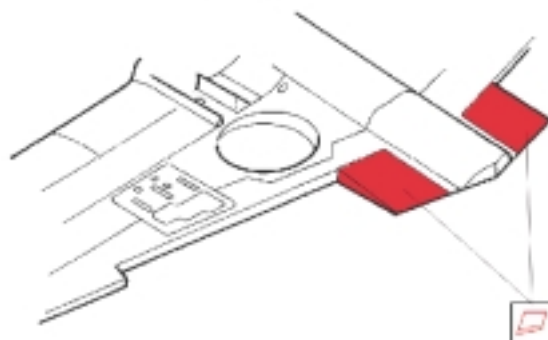

P-40N Warhawk Landing Flaps

1/72 scale detail set for Hasegawa kit • sada detailů pro model 1/72 Hasegawa

eduard

72 386

-  SYMMETRICAL ASSEMBLY
SYMETRICKÁ MONTÁŽ
-  REMOVE
ODSTRANIT
-  BEND
OHNOUT
-  REPLACE
NAHRADIT
-  GRIND
OBROUSIT
-  OPTION
VOLBA

 ORIGINAL KIT PARTS
PŮVODNÍ DÍLY STAVEBNICE

 PHOTO-ETCHED PARTS
LEPTANÉ DÍLY

 PARTS TO BE REMOVED
DÍLY K ODSTRANĚNÍ

Kit Part 1

Kit Part 2

Kit Part 3

Kit Part 5  Kit Part 4

Kit Part 5  Kit Part 4