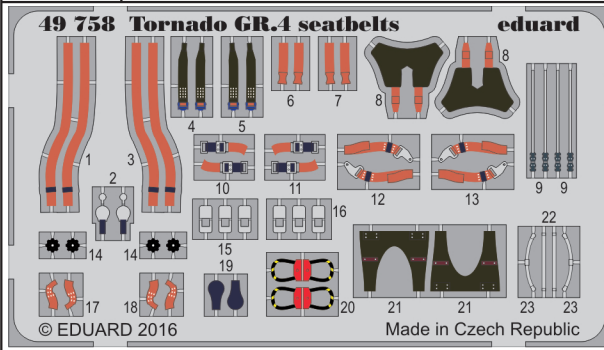

Tornado GR.4 seatbelts

eduard

49 758

detail set for 1/48 REVELL No. 04924 kit • sada detailů pro stavebnici 1/48 REVELL No. 04924

- APPLY EXPRESS MASK AND PAINT BEFORE GLUING
POUŽIT EXPRESS MASK NABARVIT PŘED SLEPENÍM
- SYMMETRICAL ASSEMBLY
SYMETRICKÁ MONTÁŽ
- REMOVE
ODSTRANIT
- GRIND
OBROUSIT
- DRILL HOLE
VRTÁT OTVOR
- COLORED ETCHED PARTS
LEPTANÉ BAREVNÉ DÍLY
- ETCHED PARTS
LEPTANÉ NEBAREVNÉ DÍLY
- ORIGINAL KIT PARTS
PŮVODNÍ DÍLY STAVEBNICE
- BEND
OHNOUT
- OPTION
VOLBA
- REPLACE
NAHRADIT

ORIGINAL KIT PARTS
PŮVODNÍ DÍLY STAVEBNICE

PHOTO-ETCHED PARTS
LEPTANÉ DÍLY

PARTS TO BE REMOVED
DÍLY K ODSTRANĚNÍ

FILL
TMELIT