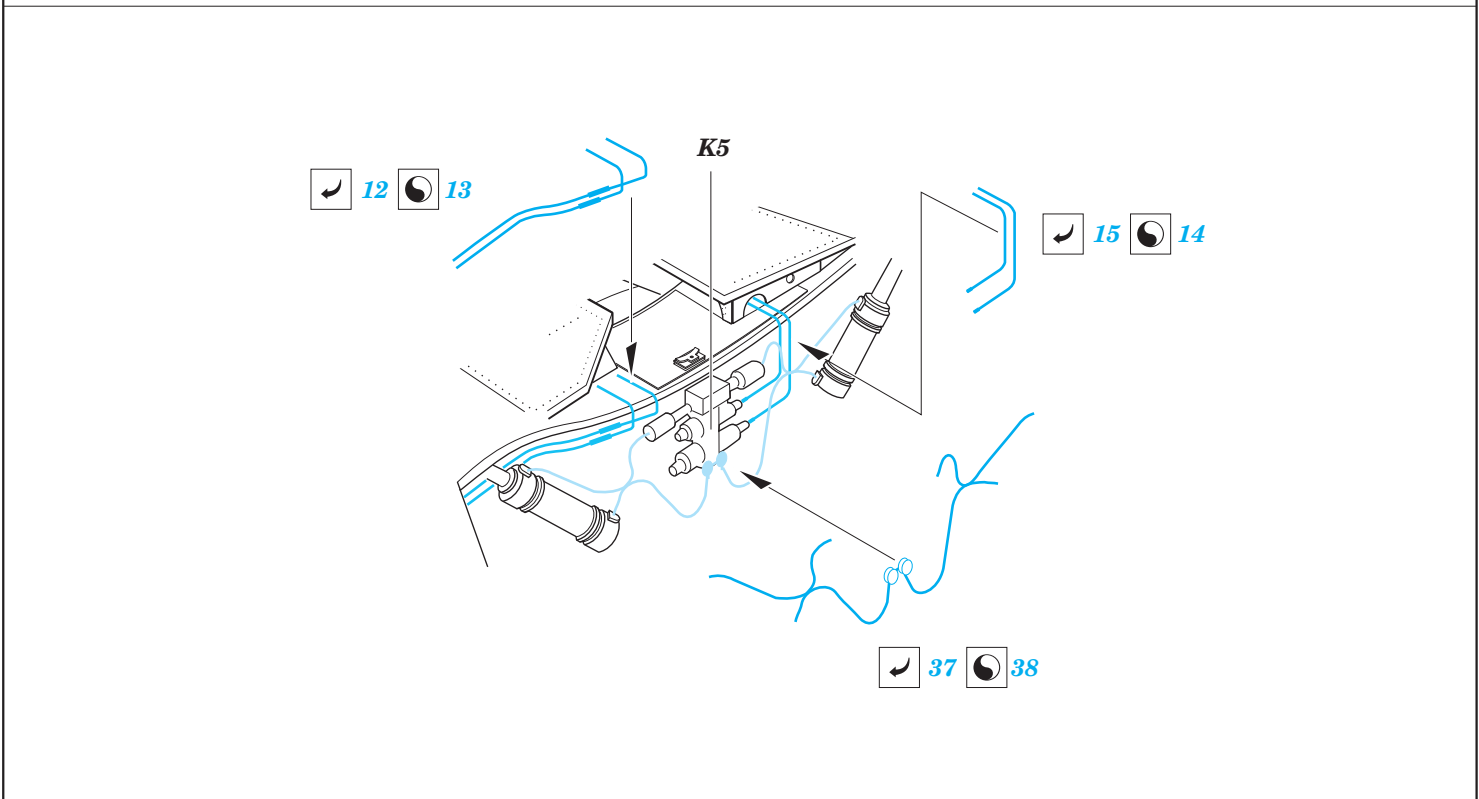

F4U-1A exterior

eduard

32 366

detail set for 1/32 TAMIYA No. 60325 kit • sada detailů pro stavebnici 1/32 TAMIYA No. 60325

- APPLY EXPRESS MASK AND PAINT BEFORE GLUING
POUŽIT EXPRESS MASK NABARVIT PŘED SLEPENÍM
- SYMMETRICAL ASSEMBLY
SYMETRICKÁ MONTÁŽ
- REMOVE
ODSTRANIT
- GRIND
OBROUSIT
- DRILL HOLE
VRTAT OTVOR
- COLORED ETCHED PARTS
LEPTANÉ BAREVNÉ DÍLY
- ETCHED PARTS
LEPTANÉ NEBAREVNÉ DÍLY
- ORIGINAL KIT PARTS
PŮVODNÍ DÍLY STAVEBNICE
- BEND
OHNOUT
- OPTION
VOLBA
- REPLACE
NAHRADIT
- REVERSE SIDE
OTOČIT

ORIGINAL KIT PARTS
PŮVODNÍ DÍLY STAVEBNICE

PHOTO-ETCHED PARTS
LEPTANÉ DÍLY

PARTS TO BE REMOVED
DÍLY K ODSTRANĚNÍ

FILL
TMELIT

Folded wing

Related products: 32 365 F4U-1A engine

Related products: 32 828 F4U-1 interior