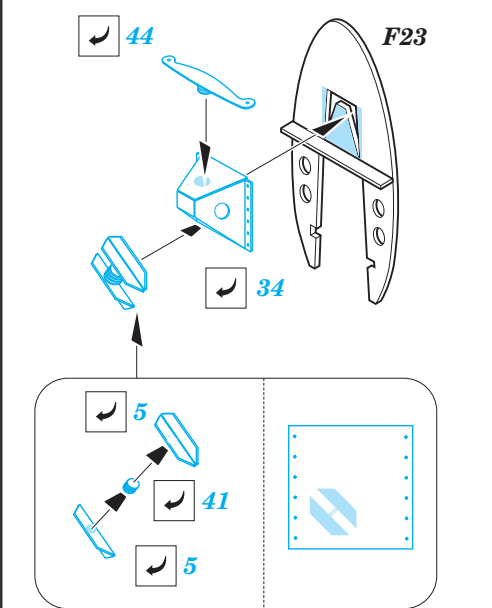

F4U-1A exterior

eduard

32 366

detail set for 1/32 TAMIYA No. 60325 kit • sada detailů pro stavebnici 1/32 TAMIYA No. 60325

- APPLY EXPRESS MASK AND PAINT BEFORE GLUING
POUŽIT EXPRESS MASK NABARVIT PŘED SLEPENÍM
- SYMMETRICAL ASSEMBLY
SYMETRICKÁ MONTÁŽ
- REMOVE
ODSTRANIT
- GRIND
OBROUSIT
- DRILL HOLE
VRTAT OTVOR
- COLORED ETCHED PARTS
LEPTANÉ BAREVNÉ DÍLY
- ETCHED PARTS
LEPTANÉ NEBAREVNÉ DÍLY
- ORIGINAL KIT PARTS
PŮVODNÍ DÍLY STAVEBNICE
- BEND
OHNOUT
- OPTION
VOLBA
- REPLACE
NAHRADIT
- REVERSE SIDE
OTOČIT

ORIGINAL KIT PARTS
PŮVODNÍ DÍLY STAVEBNICE

PHOTO-ETCHED PARTS
LEPTANÉ DÍLY

PARTS TO BE REMOVED
DÍLY K ODSTRANĚNÍ

FILL
TMELIT

Folded wing

Related products: 32 365 F4U-1A engine

Related products: 32 828 F4U-1 interior