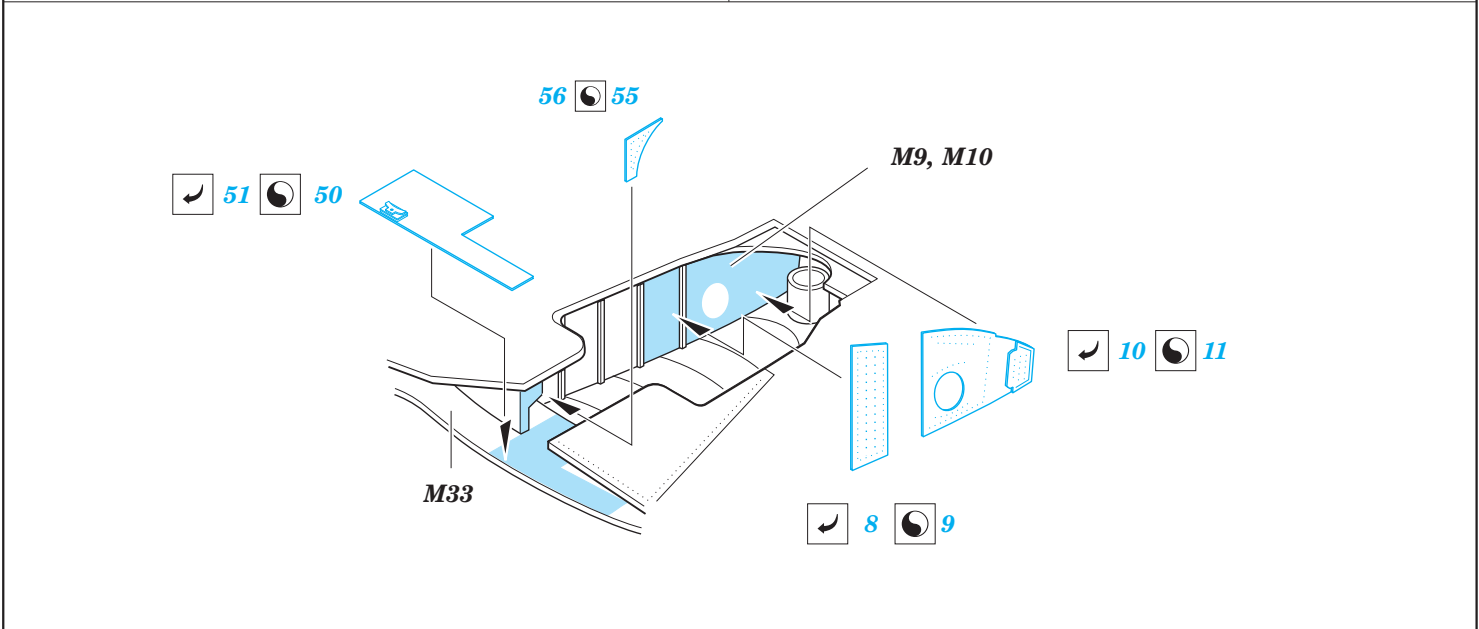

F4U-1A exterior

eduard

32 366

detail set for 1/32 TAMIYA No. 60325 kit • sada detailů pro stavebnici 1/32 TAMIYA No. 60325

- APPLY EXPRESS MASK AND PAINT BEFORE GLUING
POUŽIT EXPRESS MASK NABARVIT PŘED SLEPENÍM
- SYMMETRICAL ASSEMBLY
SYMETRICKÁ MONTÁŽ
- REMOVE
ODSTRANIT
- GRIND
OBROUSIT
- DRILL HOLE
VRTAT OTVOR
- COLORED ETCHED PARTS
LEPTANÉ BAREVNÉ DÍLY
- ETCHED PARTS
LEPTANÉ NEBAREVNÉ DÍLY
- ORIGINAL KIT PARTS
PŮVODNÍ DÍLY STAVEBNICE
- BEND
OHNOUT
- OPTION
VOLBA
- REPLACE
NAHRADIT
- REVERSE SIDE
OTOČIT

ORIGINAL KIT PARTS
PŮVODNÍ DÍLY STAVEBNICE

PHOTO-ETCHED PARTS
LEPTANÉ DÍLY

PARTS TO BE REMOVED
DÍLY K ODSTRANĚNÍ

FILL
TMELIT

Folded wing

Related products: 32 365 F4U-1A engine

Related products: 32 828 F4U-1 interior