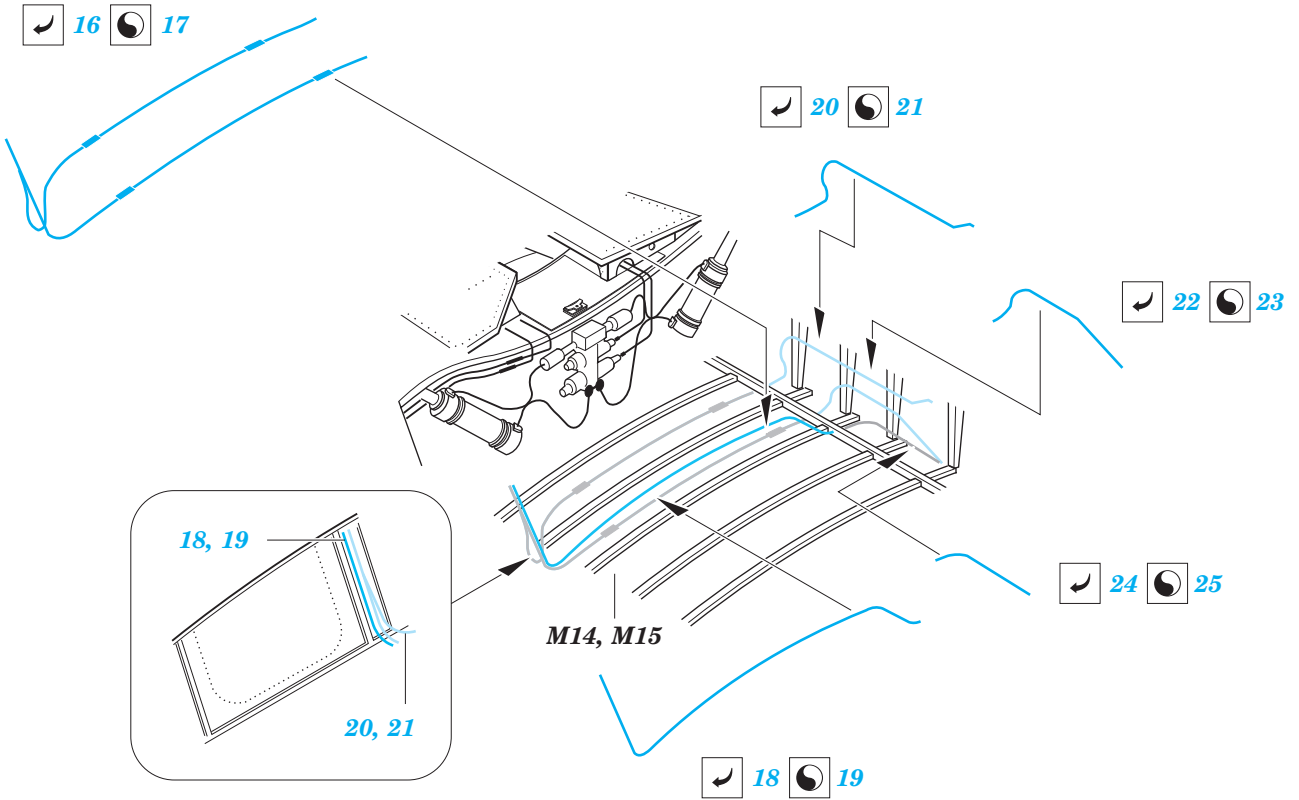

F4U-1A exterior

eduard

32 366

detail set for 1/32 TAMIYA No. 60325 kit • sada detailů pro stavebnici 1/32 TAMIYA No. 60325

- APPLY EXPRESS MASK AND PAINT BEFORE GLUING
POUŽIT EXPRESS MASK NABARVIT PŘED SLEPENÍM
- SYMMETRICAL ASSEMBLY
SYMETRICKÁ MONTÁŽ
- REMOVE
ODSTRANIT
- GRIND
OBROUSIT
- DRILL HOLE
VRTAT OTVOR
- COLORED ETCHED PARTS
LEPTANÉ BAREVNÉ DÍLY
- ETCHED PARTS
LEPTANÉ NEBAREVNÉ DÍLY
- ORIGINAL KIT PARTS
PŮVODNÍ DÍLY STAVEBNICE
- BEND
OHNOUT
- OPTION
VOLBA
- REPLACE
NAHRADIT
- REVERSE SIDE
OTOČIT

ORIGINAL KIT PARTS
PŮVODNÍ DÍLY STAVEBNICE

PHOTO-ETCHED PARTS
LEPTANÉ DÍLY

PARTS TO BE REMOVED
DÍLY K ODSTRANĚNÍ

FILL
TMELIT

Folded wing

Related products: 32 365 F4U-1A engine

Related products: 32 828 F4U-1 interior