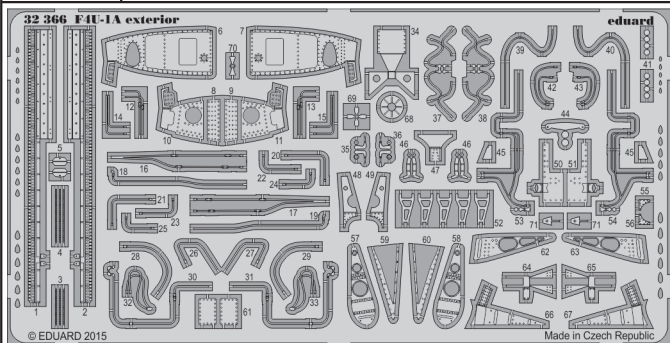

F4U-1A exterior

eduard

32 366

detail set for 1/32 TAMIYA No. 60325 kit • sada detailů pro stavebnici 1/32 TAMIYA No. 60325

- APPLY EXPRESS MASK AND PAINT BEFORE GLUING
POUŽIT EXPRESS MASK NABARVIT PŘED SLEPENÍM
- SYMMETRICAL ASSEMBLY
SYMETRICKÁ MONTÁŽ
- REMOVE
ODSTRANIT
- GRIND
OBROUSIT
- DRILL HOLE
VRTAT OTVOR
- COLORED ETCHED PARTS
LEPTANÉ BAREVNÉ DÍLY
- ETCHED PARTS
LEPTANÉ NEBAREVNÉ DÍLY
- ORIGINAL KIT PARTS
PŮVODNÍ DÍLY STAVEBNICE
- BEND
OHNOUT
- OPTION
VOLBA
- REPLACE
NAHRADIT
- REVERSE SIDE
OTOČIT

ORIGINAL KIT PARTS
PŮVODNÍ DÍLY STAVEBNICE

PHOTO-ETCHED PARTS
LEPTANÉ DÍLY

PARTS TO BE REMOVED
DÍLY K ODSTRANĚNÍ

FILL
TMELIT

Folded wing

Related products: 32 365 F4U-1A engine

Related products: 32 828 F4U-1 interior