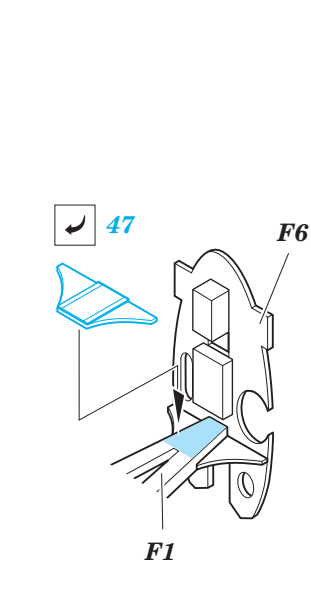

F4U-1A exterior

eduard

32 366

detail set for 1/32 TAMIYA No. 60325 kit • sada detailů pro stavebnici 1/32 TAMIYA No. 60325

- APPLY EXPRESS MASK AND PAINT BEFORE GLUING
POUŽIT EXPRESS MASK NABARVIT PŘED SLEPENÍM
- SYMMETRICAL ASSEMBLY
SYMETRICKÁ MONTÁŽ
- REMOVE
ODSTRANIT
- GRIND
OBROUSIT
- DRILL HOLE
VRTAT OTVOR
- COLORED ETCHED PARTS
LEPTANÉ BAREVNÉ DÍLY
- ETCHED PARTS
LEPTANÉ NEBAREVNÉ DÍLY
- ORIGINAL KIT PARTS
PŮVODNÍ DÍLY STAVEBNICE
- BEND
OHNOUT
- OPTION
VOLBA
- REPLACE
NAHRADIT
- REVERSE SIDE
OTOČIT

ORIGINAL KIT PARTS
PŮVODNÍ DÍLY STAVEBNICE

PHOTO-ETCHED PARTS
LEPTANÉ DÍLY

PARTS TO BE REMOVED
DÍLY K ODSTRANĚNÍ

FILL
TMELIT

Folded wing

Related products: 32 365 F4U-1A engine

Related products: 32 828 F4U-1 interior