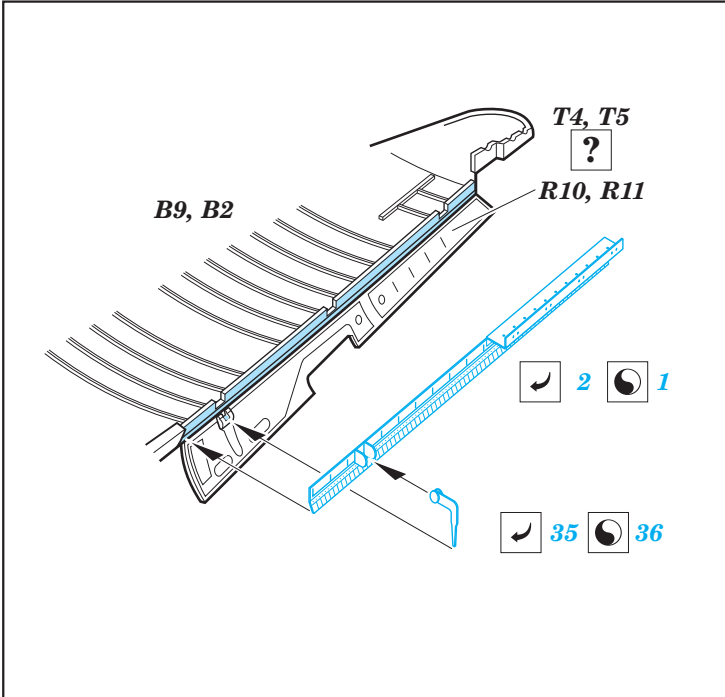

F4U-1A exterior

eduard

32 366

detail set for 1/32 TAMIYA No. 60325 kit • sada detailů pro stavebnici 1/32 TAMIYA No. 60325

- APPLY EXPRESS MASK AND PAINT BEFORE GLUING
POUŽIT EXPRESS MASK NABARVIT PŘED SLEPENÍM
- SYMMETRICAL ASSEMBLY
SYMETRICKÁ MONTÁŽ
- REMOVE
ODSTRANIT
- GRIND
OBROUSIT
- DRILL HOLE
VRTAT OTVOR
- COLORED ETCHED PARTS
LEPTANÉ BAREVNÉ DÍLY
- ETCHED PARTS
LEPTANÉ NEBAREVNÉ DÍLY
- ORIGINAL KIT PARTS
PŮVODNÍ DÍLY STAVEBNICE
- BEND
OHNOUT
- OPTION
VOLBA
- REPLACE
NAHRADIT
- REVERSE SIDE
OTOČIT

ORIGINAL KIT PARTS
PŮVODNÍ DÍLY STAVEBNICE

PHOTO-ETCHED PARTS
LEPTANÉ DÍLY

PARTS TO BE REMOVED
DÍLY K ODSTRANĚNÍ

FILL
TMELIT

Folded wing

Related products: 32 365 F4U-1A engine

Related products: 32 828 F4U-1 interior