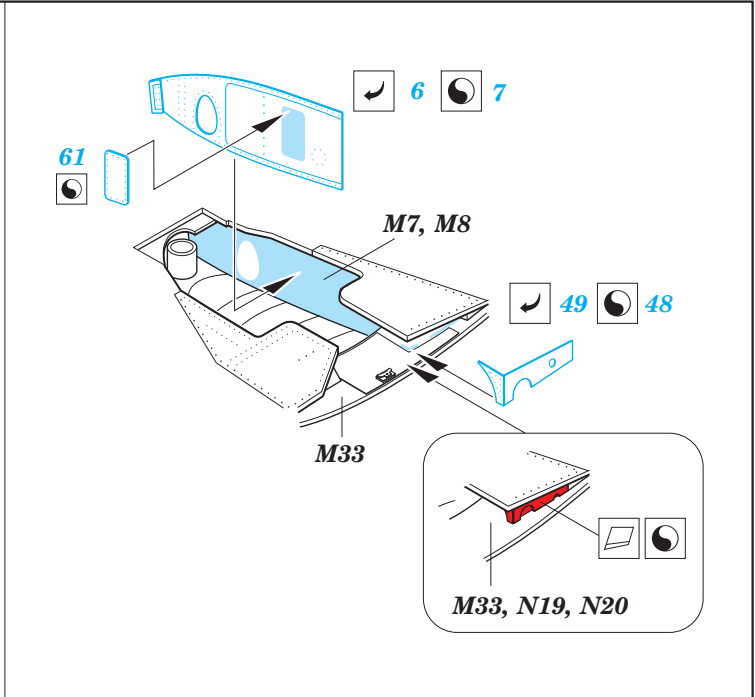

F4U-1A exterior

eduard

32 366

detail set for 1/32 TAMIYA No. 60325 kit • sada detailů pro stavebnici 1/32 TAMIYA No. 60325

- APPLY EXPRESS MASK AND PAINT BEFORE GLUING
POUŽIT EXPRESS MASK NABARVIT PŘED SLEPENÍM
- SYMMETRICAL ASSEMBLY
SYMETRICKÁ MONTÁŽ
- REMOVE
ODSTRANIT
- GRIND
OBROUSIT
- DRILL HOLE
VRTAT OTVOR
- COLORED ETCHED PARTS
LEPTANÉ BAREVNÉ DÍLY
- ETCHED PARTS
LEPTANÉ NEBAREVNÉ DÍLY
- ORIGINAL KIT PARTS
PŮVODNÍ DÍLY STAVEBNICE
- BEND
OHNOUT
- OPTION
VOLBA
- REPLACE
NAHRADIT
- REVERSE SIDE
OTOČIT

ORIGINAL KIT PARTS
PŮVODNÍ DÍLY STAVEBNICE

PHOTO-ETCHED PARTS
LEPTANÉ DÍLY

PARTS TO BE REMOVED
DÍLY K ODSTRANĚNÍ

FILL
TMELIT

Folded wing

Related products: 32 365 F4U-1A engine

Related products: 32 828 F4U-1 interior