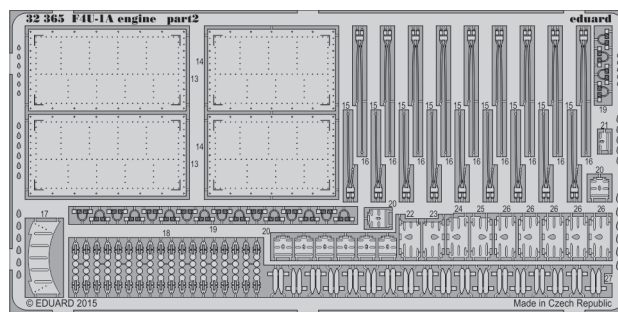

F4U-1A exterior

eduard

32 366

detail set for 1/32 TAMIYA No. 60325 kit • sada detailů pro stavebnici 1/32 TAMIYA No. 60325

- APPLY EXPRESS MASK AND PAINT BEFORE GLUING
POUŽIT EXPRESS MASK NABARVIT PŘED SLEPENÍM
- SYMMETRICAL ASSEMBLY
SYMETRICKÁ MONTÁŽ
- REMOVE
ODSTRANIT
- GRIND
OBROUSIT
- DRILL HOLE
VRTAT OTVOR
- COLORED ETCHED PARTS
LEPTANÉ BAREVNÉ DÍLY
- ETCHED PARTS
LEPTANÉ NEBAREVNÉ DÍLY
- ORIGINAL KIT PARTS
PŮVODNÍ DÍLY STAVEBNICE
- BEND
OHNOUT
- OPTION
VOLBA
- REPLACE
NAHRADIT
- REVERSE SIDE
OTOČIT

ORIGINAL KIT PARTS
PŮVODNÍ DÍLY STAVEBNICE

PHOTO-ETCHED PARTS
LEPTANÉ DÍLY

PARTS TO BE REMOVED
DÍLY K ODSTRANĚNÍ

FILL
TMELIT

Folded wing

Related products: 32 365 F4U-1A engine

Related products: 32 828 F4U-1 interior