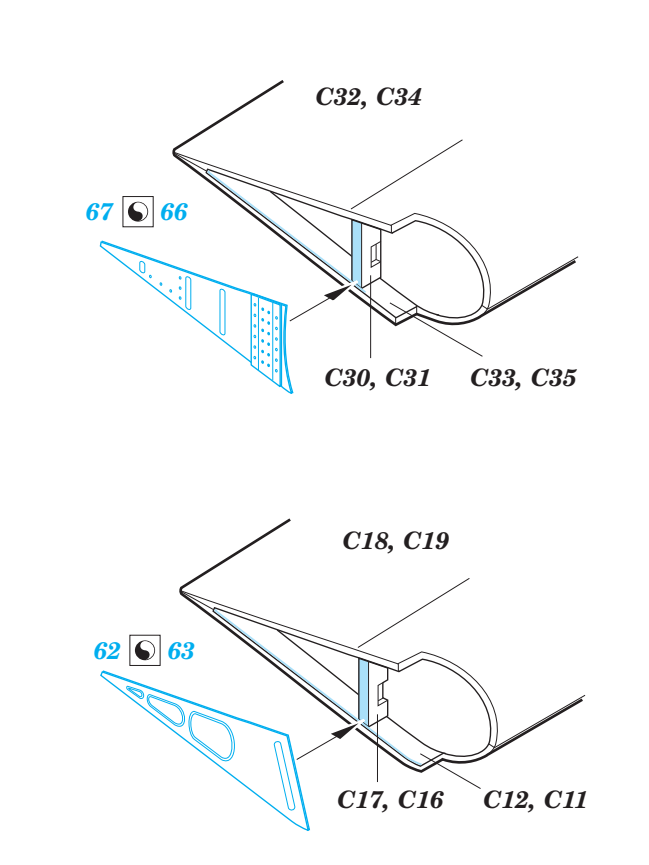

F4U-1A exterior

eduard

32 366

detail set for 1/32 TAMIYA No. 60325 kit • sada detailů pro stavebnici 1/32 TAMIYA No. 60325

- APPLY EXPRESS MASK AND PAINT BEFORE GLUING
POUŽIT EXPRESS MASK NABARVIT PŘED SLEPENÍM
- SYMMETRICAL ASSEMBLY
SYMETRICKÁ MONTÁŽ
- REMOVE
ODSTRANIT
- GRIND
OBROUSIT
- DRILL HOLE
VRTAT OTVOR
- COLORED ETCHED PARTS
LEPTANÉ BAREVNÉ DÍLY
- ETCHED PARTS
LEPTANÉ NEBAREVNÉ DÍLY
- ORIGINAL KIT PARTS
PŮVODNÍ DÍLY STAVEBNICE
- BEND
OHNOUT
- OPTION
VOLBA
- REPLACE
NAHRADIT
- REVERSE SIDE
OTOČIT

ORIGINAL KIT PARTS
PŮVODNÍ DÍLY STAVEBNICE

PHOTO-ETCHED PARTS
LEPTANÉ DÍLY

PARTS TO BE REMOVED
DÍLY K ODSTRANĚNÍ

FILL
TMELIT

Folded wing

Related products: 32 365 F4U-1A engine

Related products: 32 828 F4U-1 interior