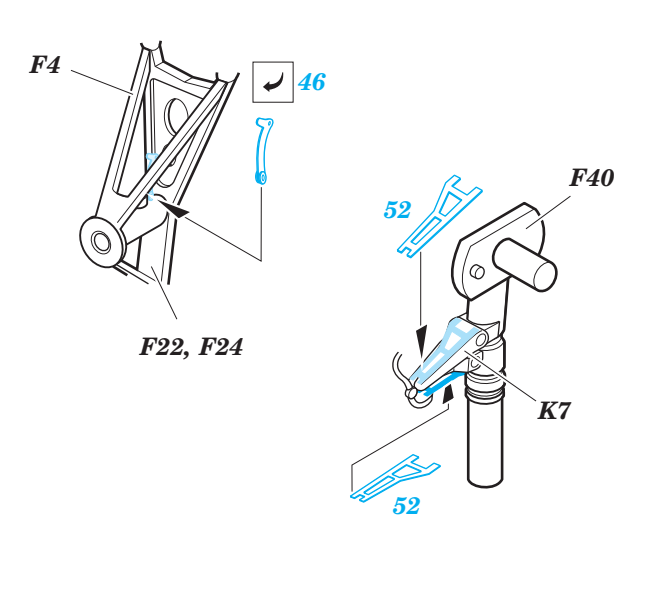

F4U-1A exterior

eduard

32 366

detail set for 1/32 TAMIYA No. 60325 kit • sada detailů pro stavebnici 1/32 TAMIYA No. 60325

- APPLY EXPRESS MASK AND PAINT BEFORE GLUING
POUŽIT EXPRESS MASK NABARVIT PŘED SLEPENÍM
- SYMMETRICAL ASSEMBLY
SYMETRICKÁ MONTÁŽ
- REMOVE
ODSTRANIT
- GRIND
OBROUSIT
- DRILL HOLE
VRTAT OTVOR
- COLORED ETCHED PARTS
LEPTANÉ BAREVNÉ DÍLY
- ETCHED PARTS
LEPTANÉ NEBAREVNÉ DÍLY
- ORIGINAL KIT PARTS
PŮVODNÍ DÍLY STAVEBNICE
- BEND
OHNOUT
- OPTION
VOLBA
- REPLACE
NAHRADIT
- REVERSE SIDE
OTOČIT

ORIGINAL KIT PARTS
PŮVODNÍ DÍLY STAVEBNICE

PHOTO-ETCHED PARTS
LEPTANÉ DÍLY

PARTS TO BE REMOVED
DÍLY K ODSTRANĚNÍ

FILL
TMELIT

Folded wing

Related products: 32 365 F4U-1A engine

Related products: 32 828 F4U-1 interior