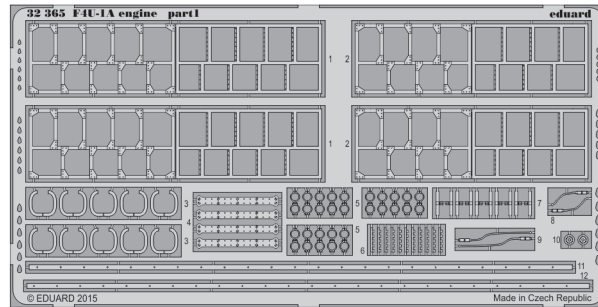

F4U-1A exterior

eduard

32 366

detail set for 1/32 TAMIYA No. 60325 kit • sada detailů pro stavebnici 1/32 TAMIYA No. 60325

- APPLY EXPRESS MASK AND PAINT BEFORE GLUING
POUŽIT EXPRESS MASK NABARVIT PŘED SLEPENÍM
- SYMMETRICAL ASSEMBLY
SYMETRICKÁ MONTÁŽ
- REMOVE
ODSTRANIT
- GRIND
OBROUSIT
- DRILL HOLE
VRTAT OTVOR
- COLORED ETCHED PARTS
LEPTANÉ BAREVNÉ DÍLY
- ETCHED PARTS
LEPTANÉ NEBAREVNÉ DÍLY
- ORIGINAL KIT PARTS
PŮVODNÍ DÍLY STAVEBNICE
- BEND
OHNOUT
- OPTION
VOLBA
- REPLACE
NAHRADIT
- REVERSE SIDE
OTOČIT

ORIGINAL KIT PARTS
PŮVODNÍ DÍLY STAVEBNICE

PHOTO-ETCHED PARTS
LEPTANÉ DÍLY

PARTS TO BE REMOVED
DÍLY K ODSTRANĚNÍ

FILL
TMELIT

Folded wing

Related products: 32 365 F4U-1A engine

Related products: 32 828 F4U-1 interior