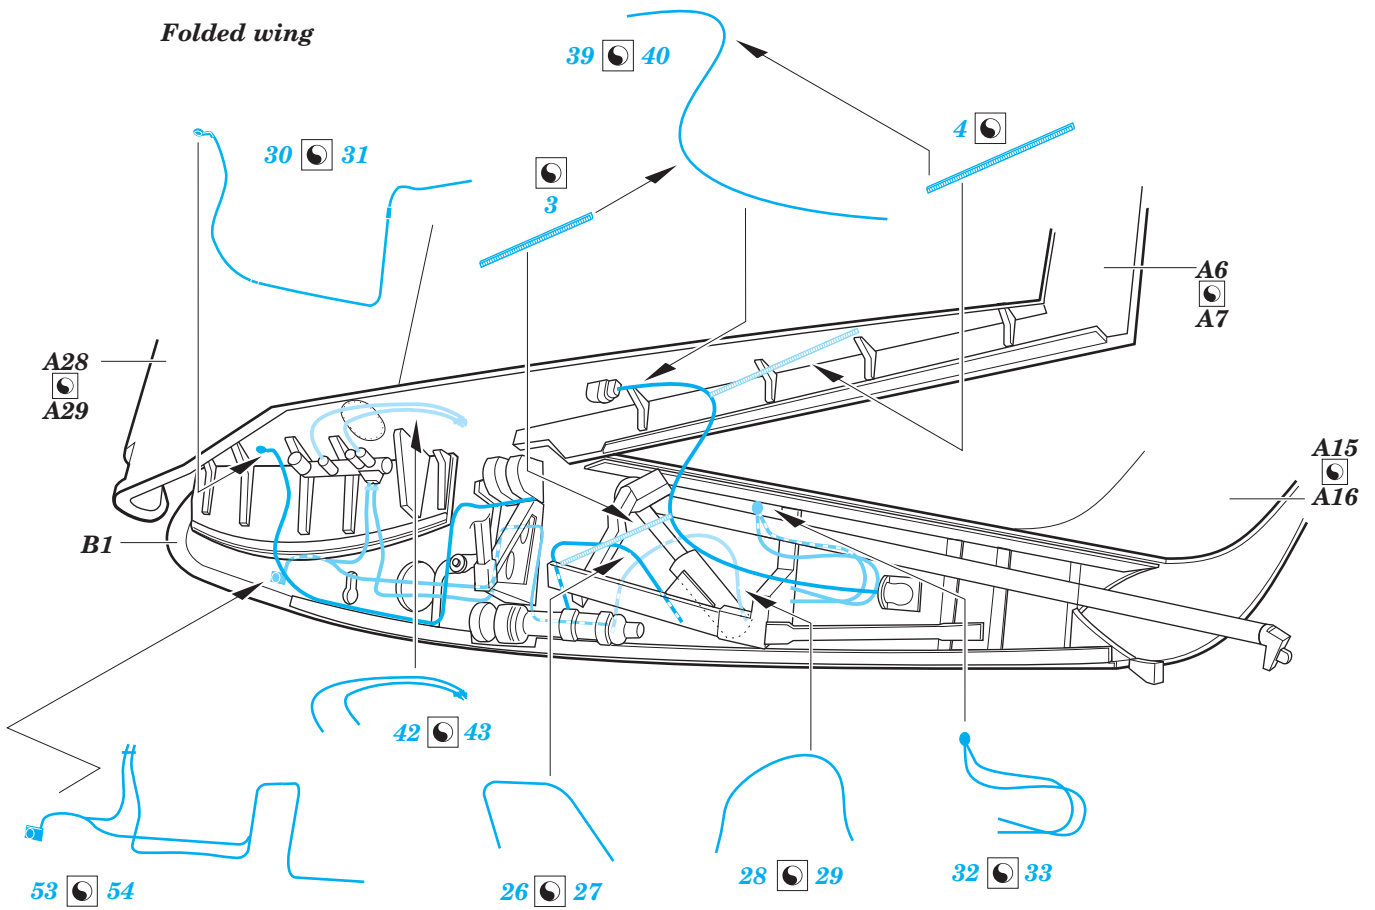

F4U-1A exterior

eduard

32 366

detail set for 1/32 TAMIYA No. 60325 kit • sada detailů pro stavebnici 1/32 TAMIYA No. 60325

- APPLY EXPRESS MASK AND PAINT BEFORE GLUING
POUŽIT EXPRESS MASK NABARVIT PŘED SLEPENÍM
- SYMMETRICAL ASSEMBLY
SYMETRICKÁ MONTÁŽ
- REMOVE
ODSTRANIT
- GRIND
OBROUSIT
- DRILL HOLE
VRTAT OTVOR
- COLORED ETCHED PARTS
LEPTANÉ BAREVNÉ DÍLY
- ETCHED PARTS
LEPTANÉ NEBAREVNÉ DÍLY
- ORIGINAL KIT PARTS
PŮVODNÍ DÍLY STAVEBNICE
- BEND
OHNOUT
- OPTION
VOLBA
- REPLACE
NAHRADIT
- REVERSE SIDE
OTOČIT

ORIGINAL KIT PARTS
PŮVODNÍ DÍLY STAVEBNICE

PHOTO-ETCHED PARTS
LEPTANÉ DÍLY

PARTS TO BE REMOVED
DÍLY K ODSTRANĚNÍ

FILL
TMELIT

Folded wing

Related products: 32 365 F4U-1A engine

Related products: 32 828 F4U-1 interior