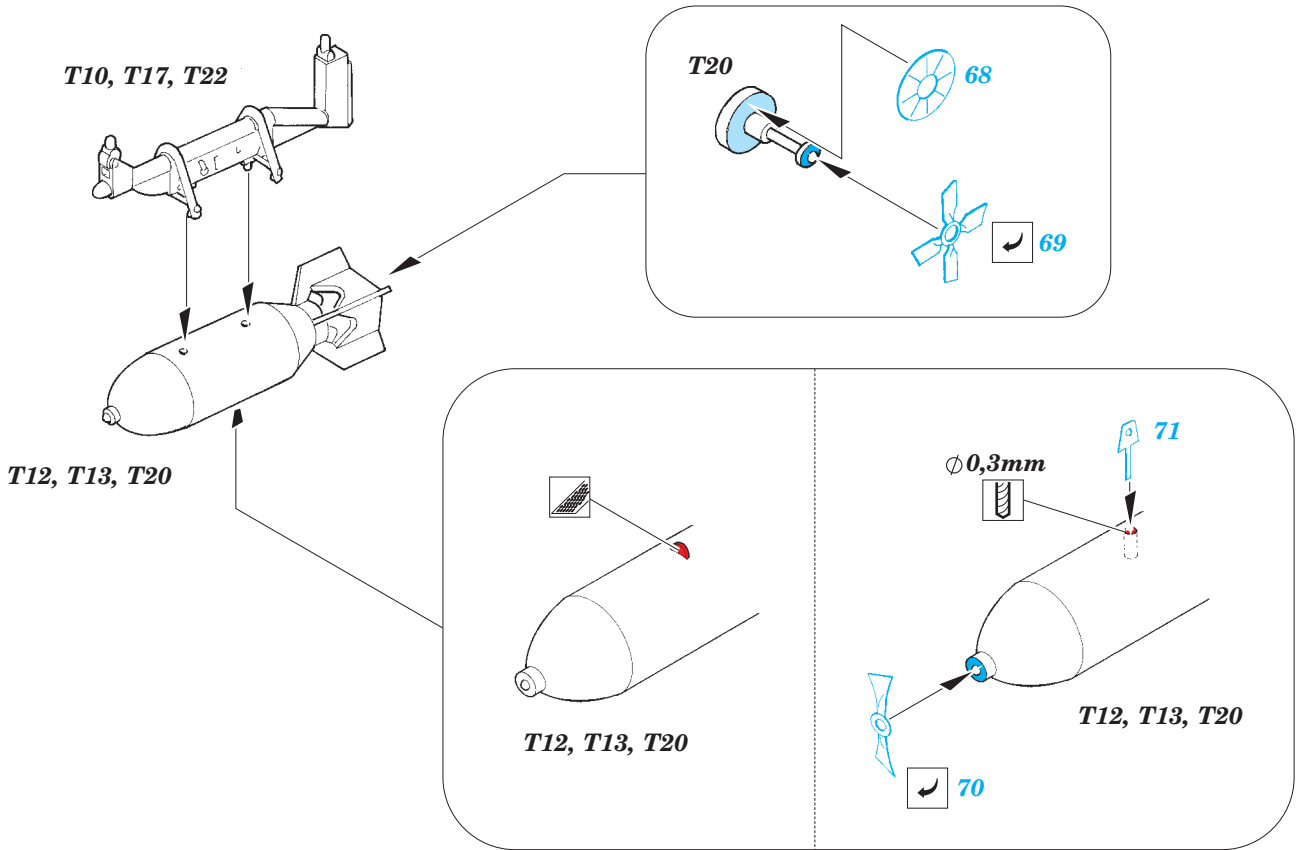

F4U-1A exterior

eduard

32 366

detail set for 1/32 TAMIYA No. 60325 kit • sada detailů pro stavebnici 1/32 TAMIYA No. 60325

- APPLY EXPRESS MASK AND PAINT BEFORE GLUING
POUŽIT EXPRESS MASK NABARVIT PŘED SLEPENÍM
- SYMMETRICAL ASSEMBLY
SYMETRICKÁ MONTÁŽ
- REMOVE
ODSTRANIT
- GRIND
OBROUSIT
- DRILL HOLE
VRTAT OTVOR
- COLORED ETCHED PARTS
LEPTANÉ BAREVNÉ DÍLY
- ETCHED PARTS
LEPTANÉ NEBAREVNÉ DÍLY
- ORIGINAL KIT PARTS
PŮVODNÍ DÍLY STAVEBNICE
- BEND
OHNOUT
- OPTION
VOLBA
- REPLACE
NAHRADIT
- REVERSE SIDE
OTOČIT

ORIGINAL KIT PARTS
PŮVODNÍ DÍLY STAVEBNICE

PHOTO-ETCHED PARTS
LEPTANÉ DÍLY

PARTS TO BE REMOVED
DÍLY K ODSTRANĚNÍ

FILL
TMELIT

Folded wing

Related products: 32 365 F4U-1A engine

Related products: 32 828 F4U-1 interior