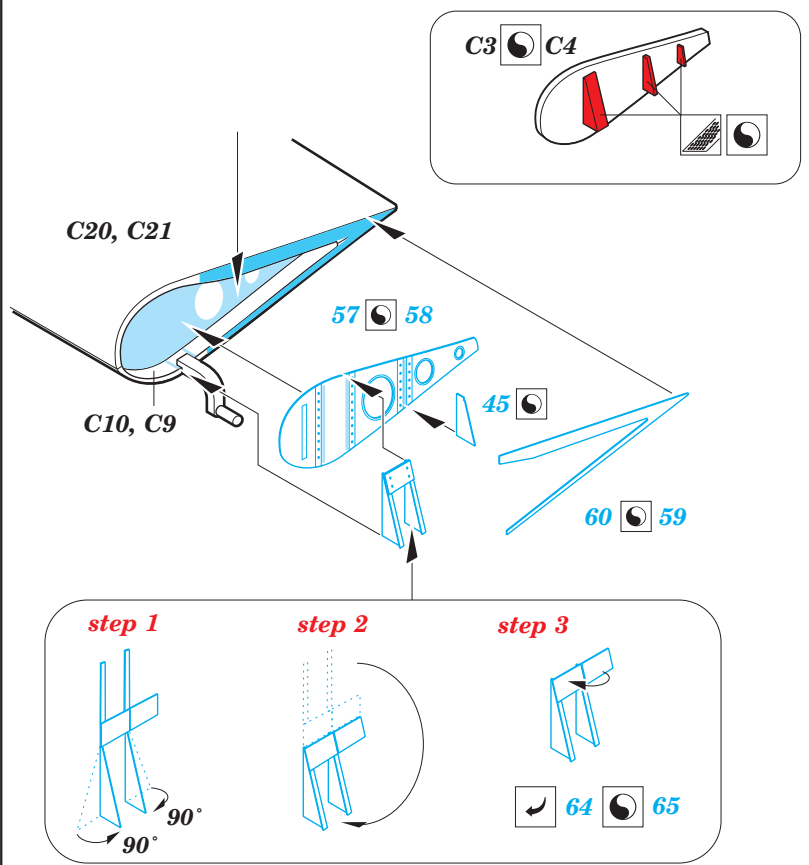

F4U-1A exterior

eduard

32 366

detail set for 1/32 TAMIYA No. 60325 kit • sada detailů pro stavebnici 1/32 TAMIYA No. 60325

- APPLY EXPRESS MASK AND PAINT BEFORE GLUING
POUŽIT EXPRESS MASK NABARVIT PŘED SLEPENÍM
- SYMMETRICAL ASSEMBLY
SYMETRICKÁ MONTÁŽ
- REMOVE
ODSTRANIT
- GRIND
OBROUSIT
- DRILL HOLE
VRTAT OTVOR
- COLORED ETCHED PARTS
LEPTANÉ BAREVNÉ DÍLY
- ETCHED PARTS
LEPTANÉ NEBAREVNÉ DÍLY
- ORIGINAL KIT PARTS
PŮVODNÍ DÍLY STAVEBNICE
- BEND
OHNOUT
- OPTION
VOLBA
- REPLACE
NAHRADIT
- REVERSE SIDE
OTOČIT

ORIGINAL KIT PARTS
PŮVODNÍ DÍLY STAVEBNICE

PHOTO-ETCHED PARTS
LEPTANÉ DÍLY

PARTS TO BE REMOVED
DÍLY K ODSTRANĚNÍ

FILL
TMELIT

Folded wing

Related products: 32 365 F4U-1A engine

Related products: 32 828 F4U-1 interior