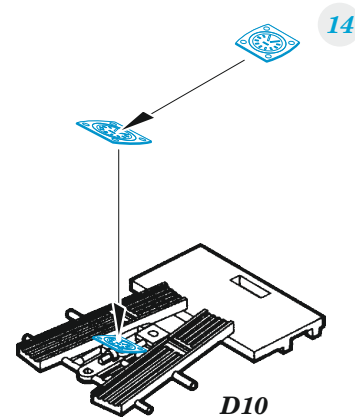

© EDUARD 2023 Made in Czech Republic

- APPLY EXPRESS MASK AND PAINT BEFORE GLUING  
POUŽIT EXPRESS MASK NABARVIT PŘED SLEPENÍM
- SYMMETRICAL ASSEMBLY  
SYMETRICKÁ MONTÁŽ
- REMOVE  
ODSTRANIT
- GRIND  
OBROUSIT
- DRILL HOLE  
VRTAT OTVOR
- COLORED ETCHED PARTS  
LEPTANÉ BAREVNÉ DÍLY
- ETCHED PARTS  
LEPTANÉ NEBAREVNÉ DÍLY
- ORIGINAL KIT PARTS  
PŮVODNÍ DÍLY STAVEBNICE
- BEND  
OHNOUT
- OPTION  
VOLBA
- REPLACE  
NAHRADIT
- REVERSE SIDE  
OTOČIT

ORIGINAL KIT PARTS  
PŮVODNÍ DÍLY STAVEBNICE

PHOTO-ETCHED PARTS  
LEPTANÉ DÍLY

PARTS TO BE REMOVED  
DÍLY K ODSTRANĚNÍ

FILL  
TMELIT

Related products: FE 1365 Hurricane Mk.I seatbelts STEEL 1/48