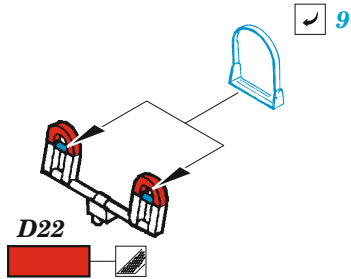

© EDUARD 2023 Made in Czech Republic

- APPLY EXPRESS MASK AND PAINT BEFORE GLUING  
POUŽIT EXPRESS MASK NABARVIT PŘED SLEPENÍM
- SYMMETRICAL ASSEMBLY  
SYMETRICKÁ MONTÁŽ
- REMOVE  
ODSTRANIT
- GRIND  
OBROUSIT
- DRILL HOLE  
VRTAT OTVOR
- COLORED ETCHED PARTS  
LEPTANÉ BAREVNÉ DÍLY
- ETCHED PARTS  
LEPTANÉ NEBAREVNÉ DÍLY
- ORIGINAL KIT PARTS  
PŮVODNÍ DÍLY STAVEBNICE
- BEND  
OHNOUT
- OPTION  
VOLBA
- REPLACE  
NAHRADIT
- REVERSE SIDE  
OTOČIT

ORIGINAL KIT PARTS  
PŮVODNÍ DÍLY STAVEBNICE

PHOTO-ETCHED PARTS  
LEPTANÉ DÍLY

PARTS TO BE REMOVED  
DÍLY K ODSTRANĚNÍ

FILL  
TMELIT

Related products: FE 1365 Hurricane Mk.I seatbelts STEEL 1/48