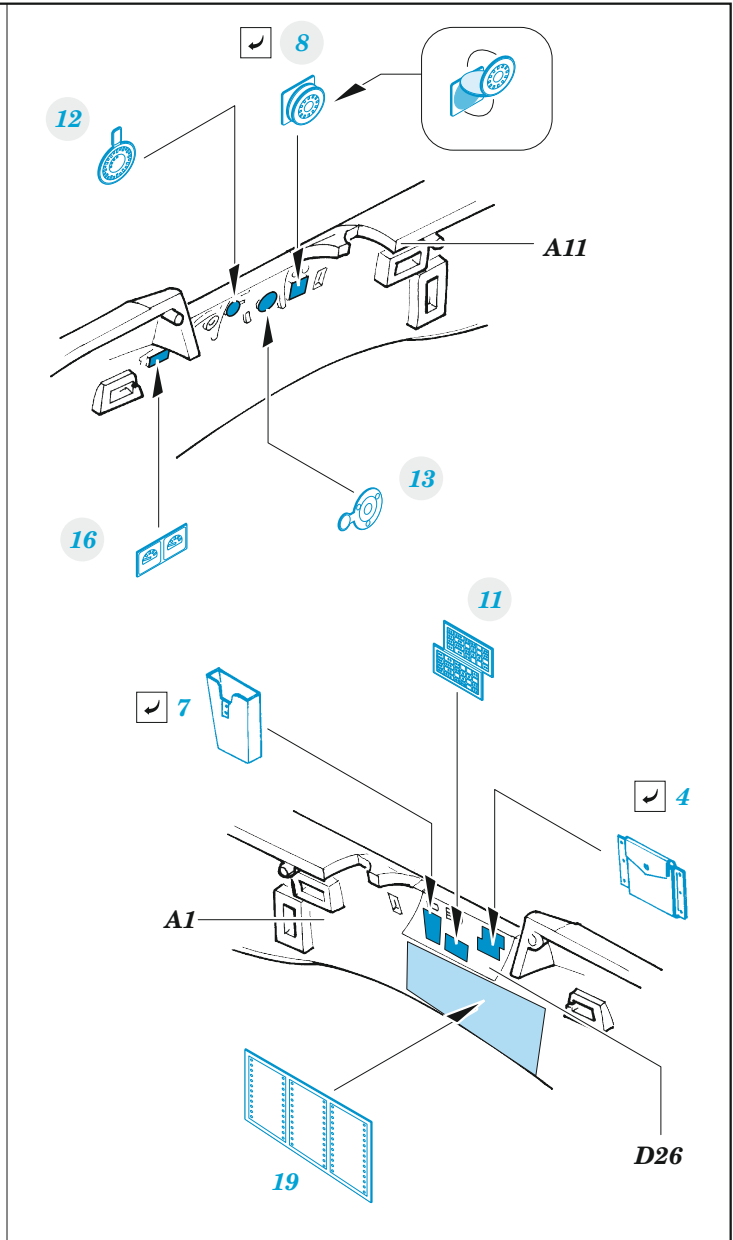

© EDUARD 2023 Made in Czech Republic

- APPLY EXPRESS MASK AND PAINT BEFORE GLUING  
POUŽIT EXPRESS MASK NABARVIT PŘED SLEPENÍM
- SYMMETRICAL ASSEMBLY  
SYMETRICKÁ MONTÁŽ
- REMOVE  
ODSTRANIT
- GRIND  
OBROUSIT
- DRILL HOLE  
VRTAT OTVOR
- COLORED ETCHED PARTS  
LEPTANÉ BAREVNÉ DÍLY
- ETCHED PARTS  
LEPTANÉ NEBAREVNÉ DÍLY
- ORIGINAL KIT PARTS  
PŮVODNÍ DÍLY STAVEBNICE
- BEND  
OHNOUT
- OPTION  
VOLBA
- REPLACE  
NAHRADIT
- REVERSE SIDE  
OTOČIT

ORIGINAL KIT PARTS  
PŮVODNÍ DÍLY STAVEBNICE

PHOTO-ETCHED PARTS  
LEPTANÉ DÍLY

PARTS TO BE REMOVED  
DÍLY K ODSTRANĚNÍ

FILL  
TMELIT

Related products: FE 1365 Hurricane Mk.I seatbelts STEEL 1/48