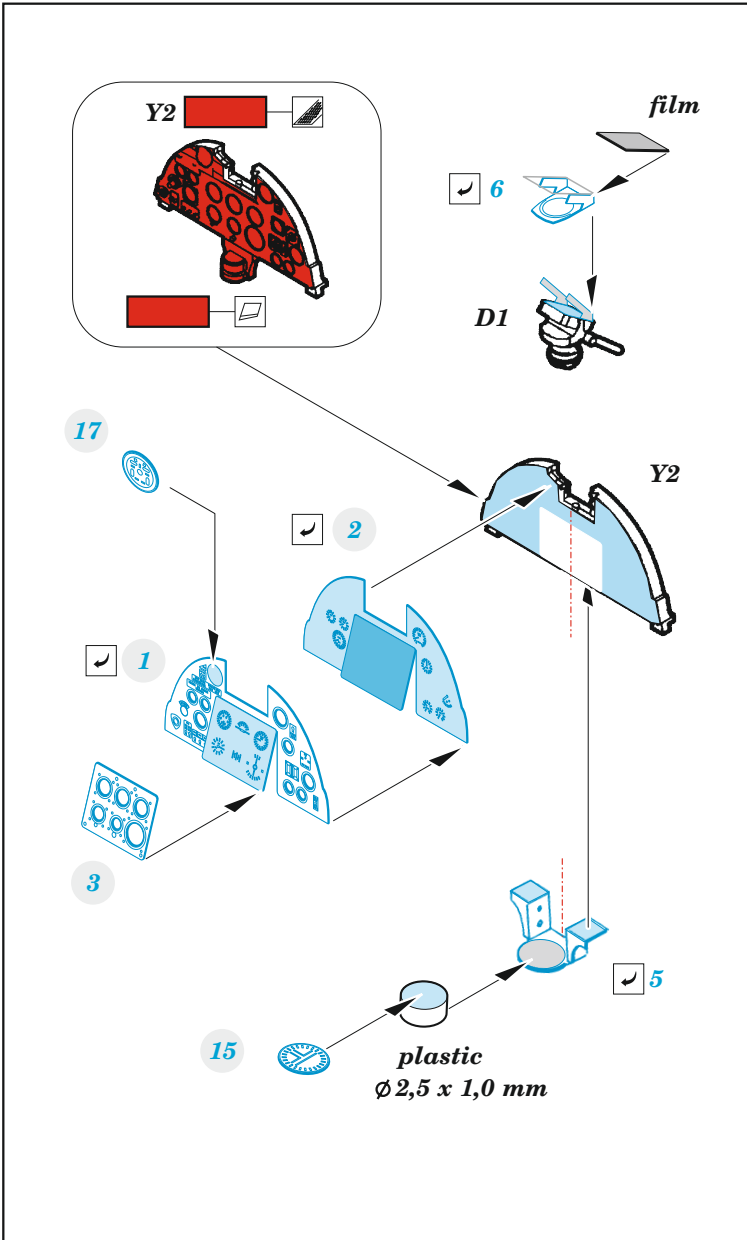

© EDUARD 2023 Made in Czech Republic

- APPLY EXPRESS MASK AND PAINT BEFORE GLUING  
POUŽIT EXPRESS MASK NABARVIT PŘED SLEPENÍM
- SYMMETRICAL ASSEMBLY  
SYMETRICKÁ MONTÁŽ
- REMOVE  
ODSTRANIT
- GRIND  
OBROUSIT
- DRILL HOLE  
VRTAT OTVOR
- COLORED ETCHED PARTS  
LEPTANÉ BAREVNÉ DÍLY
- ETCHED PARTS  
LEPTANÉ NEBAREVNÉ DÍLY
- ORIGINAL KIT PARTS  
PŮVODNÍ DÍLY STAVEBNICE
- BEND  
OHNOUT
- OPTION  
VOLBA
- REPLACE  
NAHRADIT
- REVERSE SIDE  
OTOČIT

ORIGINAL KIT PARTS  
PŮVODNÍ DÍLY STAVEBNICE

PHOTO-ETCHED PARTS  
LEPTANÉ DÍLY

PARTS TO BE REMOVED  
DÍLY K ODSTRANĚNÍ

FILL  
TMELIT

Related products: FE 1365 Hurricane Mk.I seatbelts STEEL 1/48