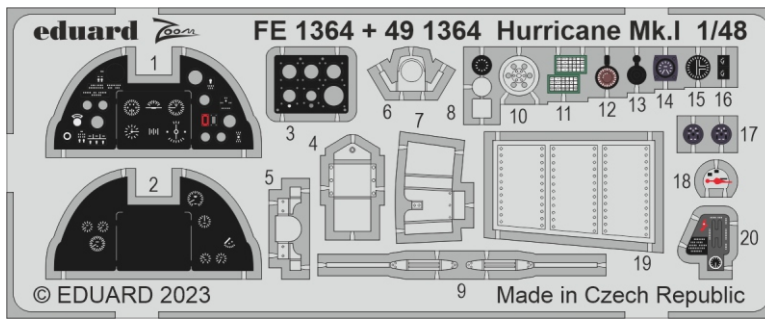

# Hurricane Mk.I

eduard

**FE 1364**

**1/48**

detail set for HOBBY BOSS 1/48 kit • sada detailů pro stavebnici HOBBY BOSS 1/48

film

FE 1364 + 49 1364  
Hurricane Mk.I

eduard FE 1364 + 49 1364 Hurricane Mk.I 1/48

© EDUARD 2023 Made in Czech Republic

- APPLY EXPRESS MASK AND PAINT BEFORE GLUING  
POUŽIT EXPRESS MASK NABARVIT PŘED SLEPENÍM
- SYMMETRICAL ASSEMBLY  
SYMETRICKÁ MONTÁŽ
- REMOVE  
ODSTRANIT
- GRIND  
OBROUSIT
- DRILL HOLE  
VRTAT OTVOR
- COLORED ETCHED PARTS  
LEPTANÉ BAREVNÉ DÍLY
- ETCHED PARTS  
LEPTANÉ NEBAREVNÉ DÍLY
- ORIGINAL KIT PARTS  
PŮVODNÍ DÍLY STAVEBNICE
- BEND  
OHNOUT
- OPTION  
VOLBA
- REPLACE  
NAHRADIT
- REVERSE SIDE  
OTOČIT