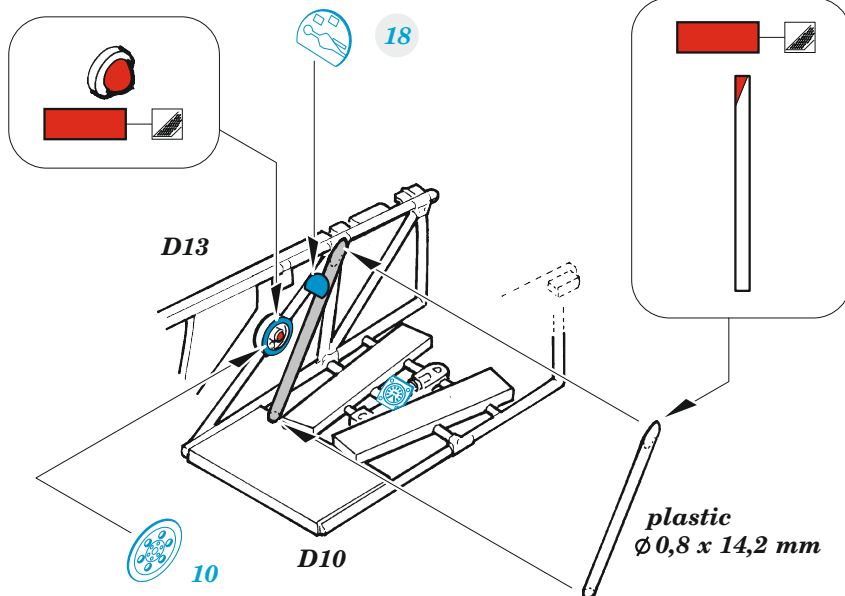

© EDUARD 2023 Made in Czech Republic

- APPLY EXPRESS MASK AND PAINT BEFORE GLUING  
POUŽIT EXPRESS MASK NABARVIT PŘED SLEPENÍM
- SYMMETRICAL ASSEMBLY  
SYMETRICKÁ MONTÁŽ
- REMOVE  
ODSTRANIT
- GRIND  
OBROUSIT
- DRILL HOLE  
VRTAT OTVOR
- COLORED ETCHED PARTS  
LEPTANÉ BAREVNÉ DÍLY
- ETCHED PARTS  
LEPTANÉ NEBAREVNÉ DÍLY
- ORIGINAL KIT PARTS  
PŮVODNÍ DÍLY STAVEBNICE
- BEND  
OHNOUT
- OPTION  
VOLBA
- REPLACE  
NAHRADIT
- REVERSE SIDE  
OTOČIT

ORIGINAL KIT PARTS  
PŮVODNÍ DÍLY STAVEBNICE

PHOTO-ETCHED PARTS  
LEPTANÉ DÍLY

PARTS TO BE REMOVED  
DÍLY K ODSTRANĚNÍ

FILL  
TMELIT

Related products: FE 1365 Hurricane Mk.I seatbelts STEEL 1/48