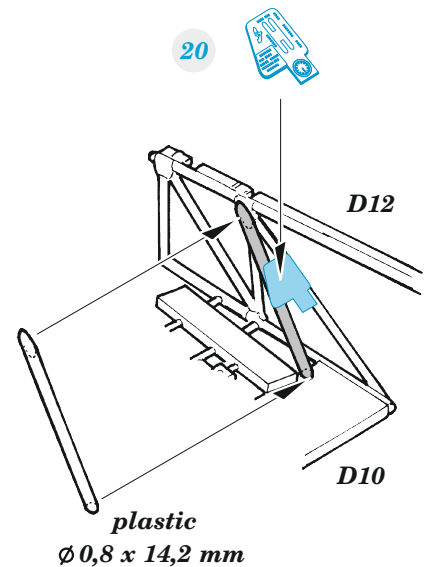

© EDUARD 2023 Made in Czech Republic

- APPLY EXPRESS MASK AND PAINT BEFORE GLUING  
POUŽIT EXPRESS MASK NABARVIT PŘED SLEPENÍM
- SYMMETRICAL ASSEMBLY  
SYMETRICKÁ MONTÁŽ
- REMOVE  
ODSTRANIT
- GRIND  
OBROUSIT
- DRILL HOLE  
VRTAT OTVOR
- COLORED ETCHED PARTS  
LEPTANÉ BAREVNÉ DÍLY
- ETCHED PARTS  
LEPTANÉ NEBAREVNÉ DÍLY
- ORIGINAL KIT PARTS  
PŮVODNÍ DÍLY STAVEBNICE
- BEND  
OHNOUT
- OPTION  
VOLBA
- REPLACE  
NAHRADIT
- REVERSE SIDE  
OTOČIT

ORIGINAL KIT PARTS  
PŮVODNÍ DÍLY STAVEBNICE

PHOTO-ETCHED PARTS  
LEPTANÉ DÍLY

PARTS TO BE REMOVED  
DÍLY K ODSTRANĚNÍ

FILL  
TMELIT

Related products: FE 1365 Hurricane Mk.I seatbelts STEEL 1/48