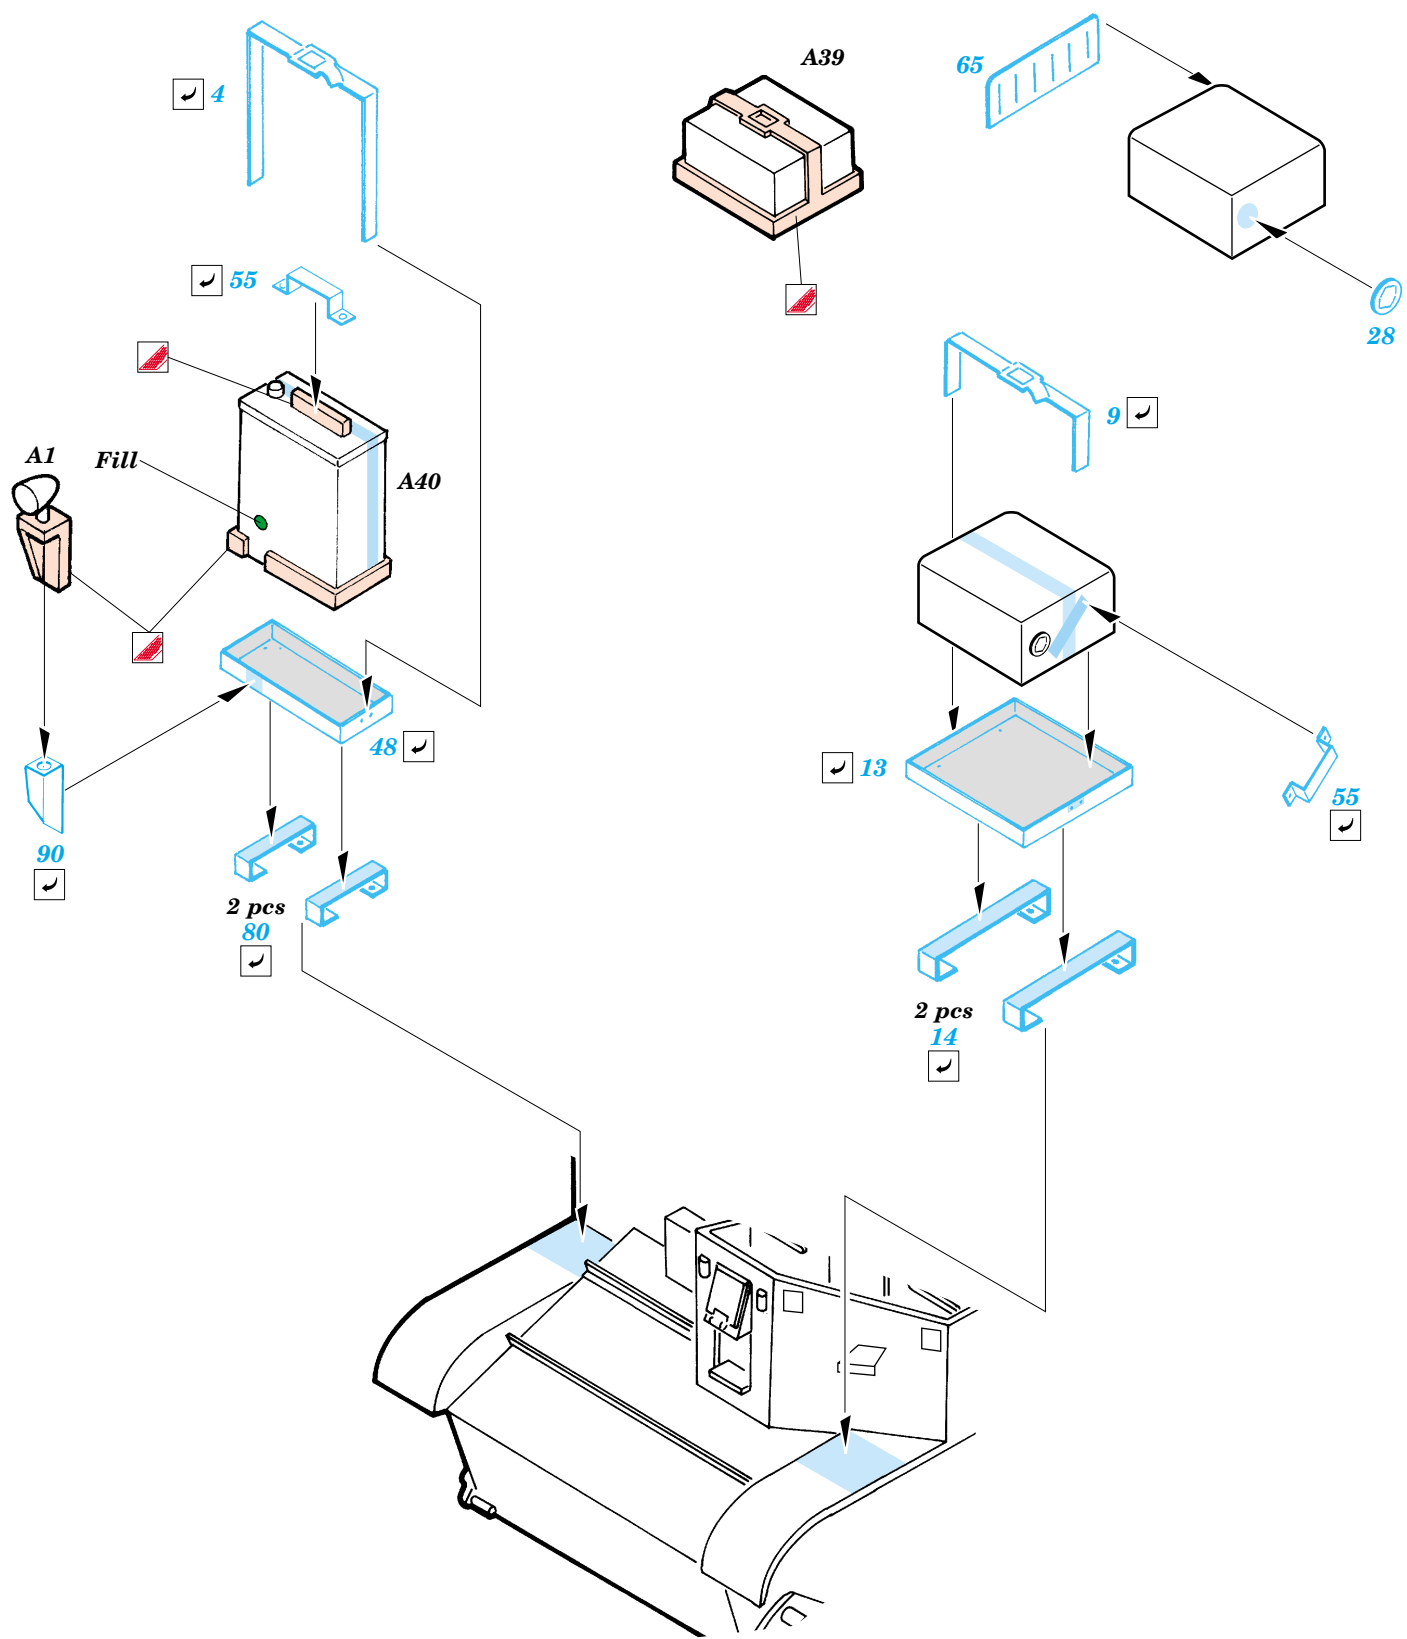

ORIGINAL KIT PARTS
PŮVODNÍ DÍLY STAVEBNICE

PHOTO-ETCHED PARTS
LEPTANÉ DÍLY

PARTS TO BE REMOVED
DÍLY K ODSTRANĚNÍ

FILL
TMELIT

REFERENCES : Ground Power 11/2001, 12/2001
 Military Vehicle Workshop Series No. MV-16 - Universal Carrier