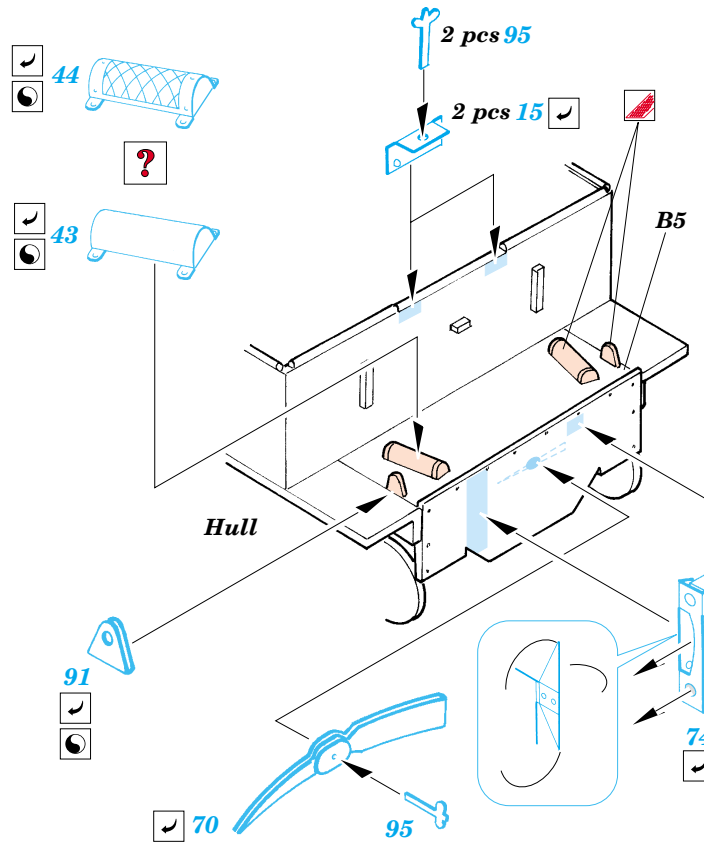

Universal Carrier Mk.II

eduard

1/48 scale detail set for Tamiya kit No.32516 • sada detailů pro model 1/48 Tamiya 32516

28 017

Film

- APPLY EXPRESS MASK AND PAINT BEFORE GLUING
POUŽIT EXPRESS MASK NABARVIT PŘED SLEPENÍM
- SYMMETRICAL ASSEMBLY
SYMETRICKÁ MONTÁŽ
- REMOVE
ODSTRANIT
- GRIND
OBROUSIT
- DRILL HOLE
VRTAT OTVOR
- BEND
OHNOUT
- OPTION
VOLBA
- REPLACE
NAHRADIT

ORIGINAL KIT PARTS
PŮVODNÍ DÍLY STAVEBNICE

PHOTO-ETCHED PARTS
LEPTANÉ DÍLY

PARTS TO BE REMOVED
DÍLY K ODSTRANĚNÍ

FILL
TMELIT

REFERENCES : Ground Power 11/2001, 12/2001
 Military Vehicle Workshop Series No. MV-16 - Universal Carrier