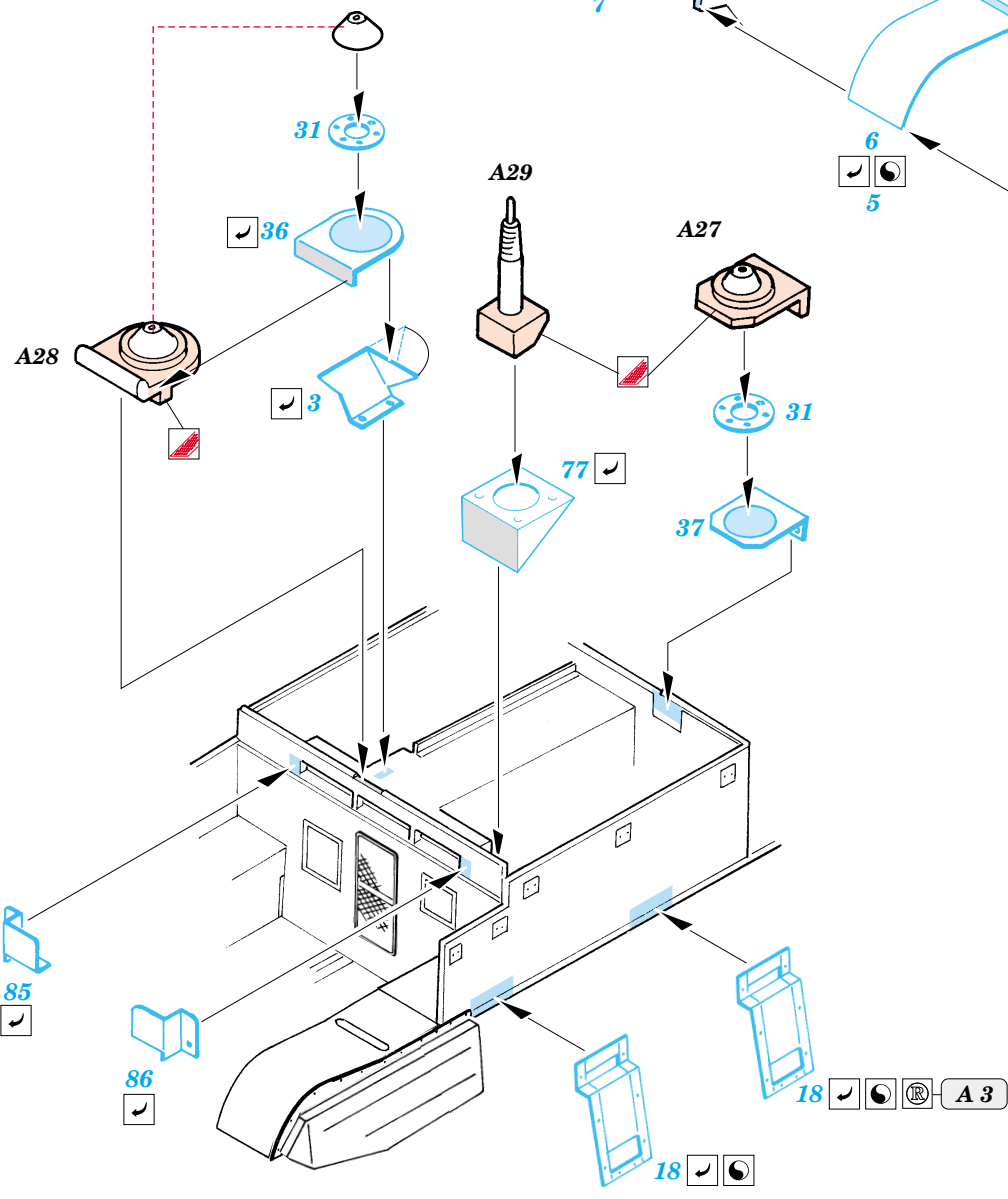

ORIGINAL KIT PARTS
PŮVODNÍ DÍLY STAVEBNICE

PHOTO-ETCHED PARTS
LEPTANÉ DÍLY

PARTS TO BE REMOVED
DÍLY K ODSTRANĚNÍ

FILL
TMELIT

REFERENCES : Ground Power 11/2001, 12/2001
 Military Vehicle Workshop Series No. MV-16 - Universal Carrier