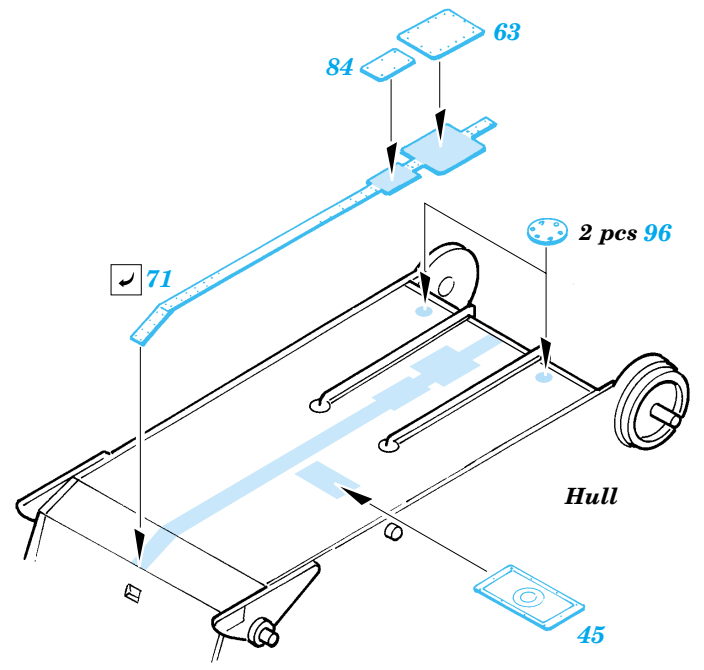

Universal Carrier Mk.II

eduard

1/48 scale detail set for Tamiya kit No.32516 • sada detailů pro model 1/48 Tamiya 32516

28 017

Film

- APPLY EXPRESS MASK AND PAINT BEFORE GLUING
POUŽIT EXPRESS MASK NABARVIT PŘED SLEPENÍM
- SYMMETRICAL ASSEMBLY
SYMETRICKÁ MONTÁŽ
- REMOVE
ODSTRANIT
- GRIND
OBROUSIT
- DRILL HOLE
VRTAT OTVOR
- BEND
OHNOUT
- OPTION
VOLBA
- REPLACE
NAHRADIT

ORIGINAL KIT PARTS
PŮVODNÍ DÍLY STAVEBNICE

PHOTO-ETCHED PARTS
LEPTANÉ DÍLY

PARTS TO BE REMOVED
DÍLY K ODSTRANĚNÍ

FILL
TMELIT

REFERENCES : Ground Power 11/2001, 12/2001
 Military Vehicle Workshop Series No. MV-16 - Universal Carrier