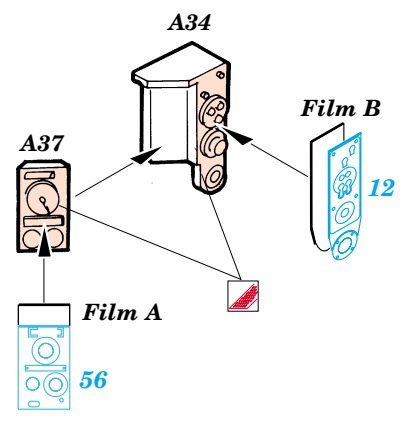

ORIGINAL KIT PARTS
PŮVODNÍ DÍLY STAVEBNICE

PHOTO-ETCHED PARTS
LEPTANÉ DÍLY

PARTS TO BE REMOVED
DÍLY K ODSTRANĚNÍ

FILL
TMELIT

REFERENCES : Ground Power 11/2001, 12/2001
 Military Vehicle Workshop Series No. MV-16 - Universal Carrier