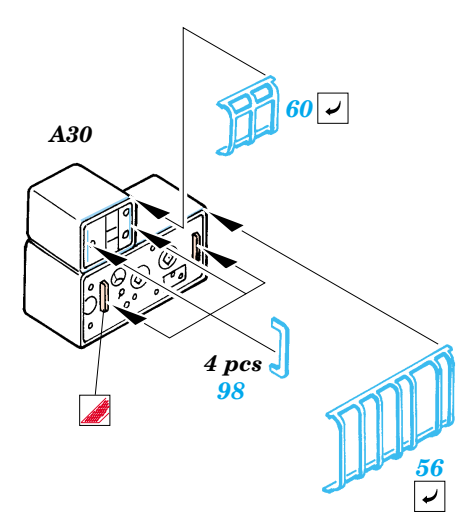

Universal Carrier Mk.II

eduard

1/48 scale detail set for Tamiya kit No.32516 • sada detailů pro model 1/48 Tamiya 32516

28 017

Film

- APPLY EXPRESS MASK AND PAINT BEFORE GLUING
POUŽIT EXPRESS MASK NABARVIT PŘED SLEPENÍM
- SYMMETRICAL ASSEMBLY
SYMETRICKÁ MONTÁŽ
- REMOVE
ODSTRANIT
- GRIND
OBROUSIT
- DRILL HOLE
VRTAT OTVOR
- BEND
OHNOUT
- OPTION
VOLBA
- REPLACE
NAHRADIT

ORIGINAL KIT PARTS
PŮVODNÍ DÍLY STAVEBNICE

PHOTO-ETCHED PARTS
LEPTANÉ DÍLY

PARTS TO BE REMOVED
DÍLY K ODSTRANĚNÍ

FILL
TMELIT

REFERENCES : Ground Power 11/2001, 12/2001
 Military Vehicle Workshop Series No. MV-16 - Universal Carrier