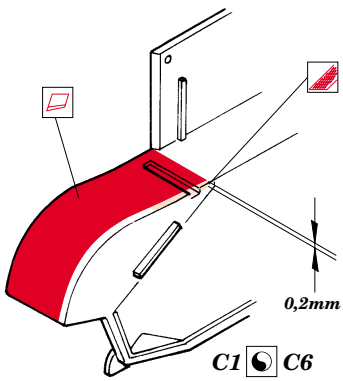

Universal Carrier Mk.II

eduard

1/48 scale detail set for Tamiya kit No.32516 • sada detailů pro model 1/48 Tamiya 32516

28 017

Film

- APPLY EXPRESS MASK AND PAINT BEFORE GLUING
POUŽIT EXPRESS MASK NABARVIT PŘED SLEPENÍM
- SYMMETRICAL ASSEMBLY
SYMETRICKÁ MONTÁŽ
- REMOVE
ODSTRANIT
- GRIND
OBROUSIT
- DRILL HOLE
VRTAT OTVOR
- BEND
OHNOUT
- OPTION
VOLBA
- REPLACE
NAHRADIT

ORIGINAL KIT PARTS
PŮVODNÍ DÍLY STAVEBNICE

PHOTO-ETCHED PARTS
LEPTANÉ DÍLY

PARTS TO BE REMOVED
DÍLY K ODSTRANĚNÍ

FILL
TMELIT

REFERENCES : Ground Power 11/2001, 12/2001
 Military Vehicle Workshop Series No. MV-16 - Universal Carrier