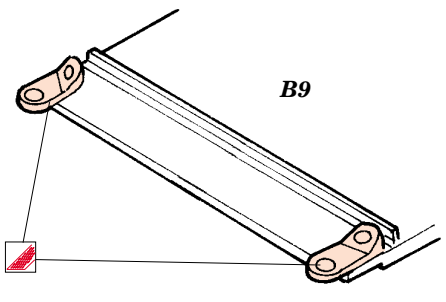

ORIGINAL KIT PARTS
PŮVODNÍ DÍLY STAVEBNICE

PHOTO-ETCHED PARTS
LEPTANÉ DÍLY

PARTS TO BE REMOVED
DÍLY K ODSTRANĚNÍ

FILL
TMELIT

REFERENCES : Ground Power 11/2001, 12/2001
 Military Vehicle Workshop Series No. MV-16 - Universal Carrier