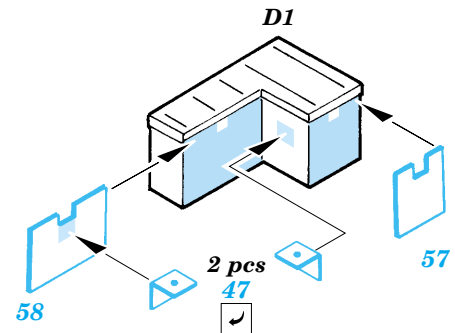

Universal Carrier Mk.II

eduard

1/48 scale detail set for Tamiya kit No.32516 • sada detailů pro model 1/48 Tamiya 32516

28 017

Film

- APPLY EXPRESS MASK AND PAINT BEFORE GLUING
POUŽIT EXPRESS MASK NABARVIT PŘED SLEPENÍM
- SYMMETRICAL ASSEMBLY
SYMETRICKÁ MONTÁŽ
- REMOVE
ODSTRANIT
- GRIND
OBROUSIT
- DRILL HOLE
VRTAT OTVOR
- BEND
OHNOUT
- OPTION
VOLBA
- REPLACE
NAHRADIT

ORIGINAL KIT PARTS
PŮVODNÍ DÍLY STAVEBNICE

PHOTO-ETCHED PARTS
LEPTANÉ DÍLY

PARTS TO BE REMOVED
DÍLY K ODSTRANĚNÍ

FILL
TMELIT

REFERENCES : Ground Power 11/2001, 12/2001
 Military Vehicle Workshop Series No. MV-16 - Universal Carrier