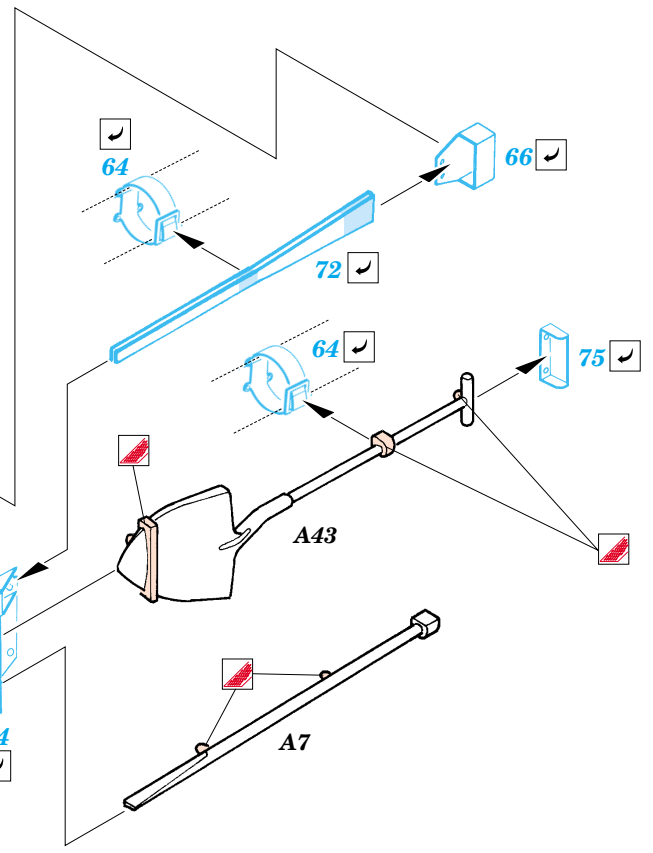

Universal Carrier Mk.II

eduard

1/48 scale detail set for Tamiya kit No.32516 • sada detailů pro model 1/48 Tamiya 32516

28 017

Film

- APPLY EXPRESS MASK AND PAINT BEFORE GLUING
POUŽIT EXPRESS MASK NABARVIT PŘED SLEPENÍM
- SYMMETRICAL ASSEMBLY
SYMETRICKÁ MONTÁŽ
- REMOVE
ODSTRANIT
- GRIND
OBROUSIT
- DRILL HOLE
VRTAT OTVOR
- BEND
OHNOUT
- OPTION
VOLBA
- REPLACE
NAHRADIT

ORIGINAL KIT PARTS
PŮVODNÍ DÍLY STAVEBNICE

PHOTO-ETCHED PARTS
LEPTANÉ DÍLY

PARTS TO BE REMOVED
DÍLY K ODSTRANĚNÍ

FILL
TMELIT

REFERENCES : Ground Power 11/2001, 12/2001
 Military Vehicle Workshop Series No. MV-16 - Universal Carrier