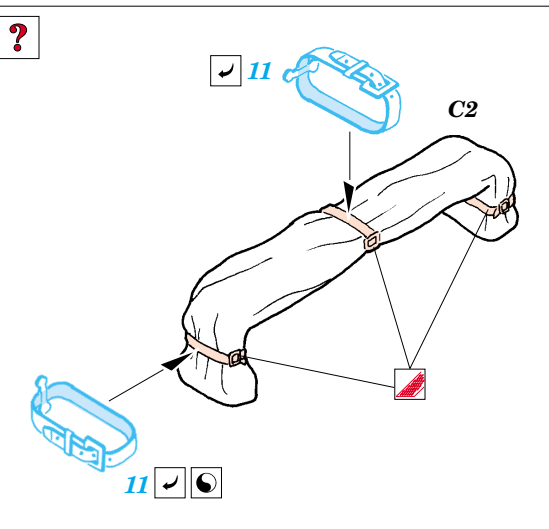

ORIGINAL KIT PARTS
PŮVODNÍ DÍLY STAVEBNICE

PHOTO-ETCHED PARTS
LEPTANÉ DÍLY

PARTS TO BE REMOVED
DÍLY K ODSTRANĚNÍ

FILL
TMELIT

REFERENCES : Ground Power 11/2001, 12/2001
 Military Vehicle Workshop Series No. MV-16 - Universal Carrier