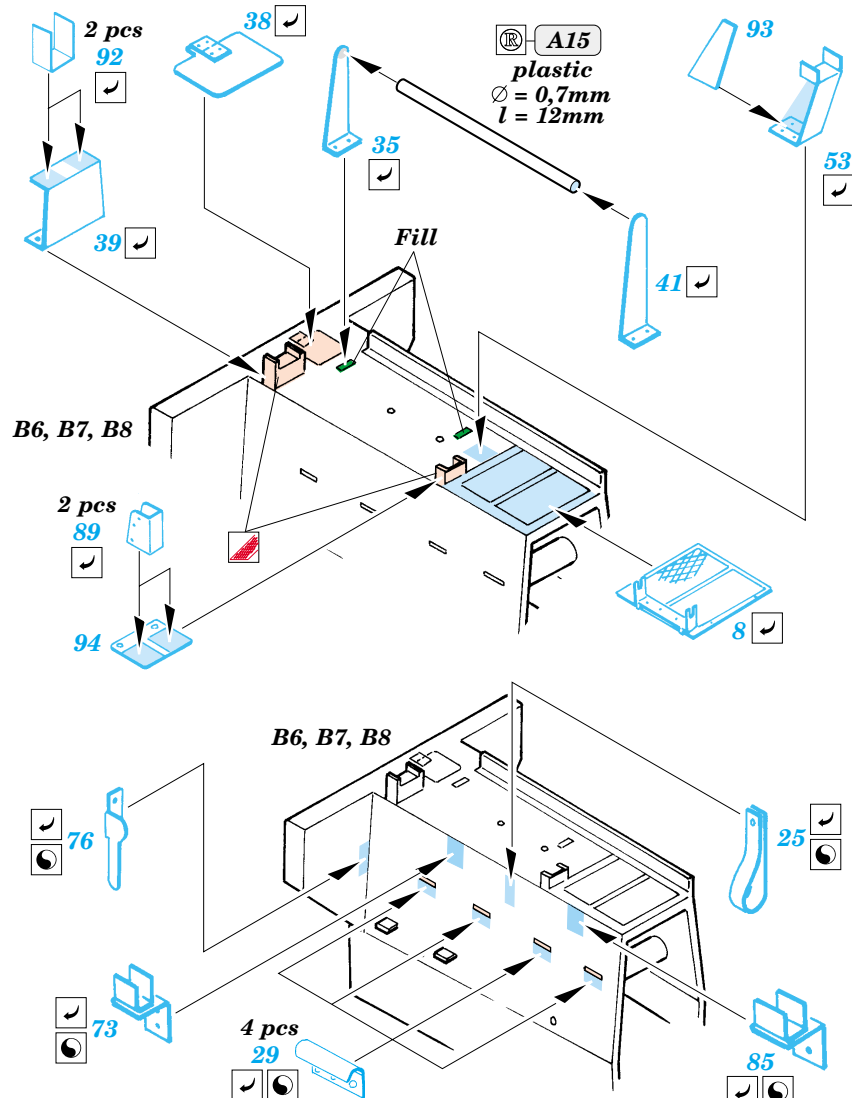

Universal Carrier Mk.II

eduard

1/48 scale detail set for Tamiya kit No.32516 • sada detailů pro model 1/48 Tamiya 32516

28 017

Film

- APPLY EXPRESS MASK AND PAINT BEFORE GLUING
POUŽIT EXPRESS MASK NABARVIT PŘED SLEPENÍM
- SYMMETRICAL ASSEMBLY
SYMETRICKÁ MONTÁŽ
- REMOVE
ODSTRANIT
- GRIND
OBROUSIT
- DRILL HOLE
VRTAT OTVOR
- BEND
OHNOUT
- OPTION
VOLBA
- REPLACE
NAHRADIT

ORIGINAL KIT PARTS
PŮVODNÍ DÍLY STAVEBNICE

PHOTO-ETCHED PARTS
LEPTANÉ DÍLY

PARTS TO BE REMOVED
DÍLY K ODSTRANĚNÍ

FILL
TMELIT

REFERENCES : Ground Power 11/2001, 12/2001
 Military Vehicle Workshop Series No. MV-16 - Universal Carrier