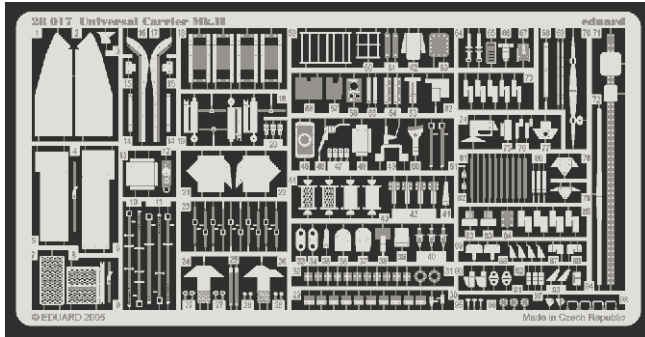

Universal Carrier Mk.II

eduard

1/48 scale detail set for Tamiya kit No.32516 • sada detailů pro model 1/48 Tamiya 32516

28 017

Film

- APPLY EXPRESS MASK AND PAINT BEFORE GLUING
POUŽIT EXPRESS MASK NABARVIT PŘED SLEPENÍM
- SYMMETRICAL ASSEMBLY
SYMETRICKÁ MONTÁŽ
- REMOVE
ODSTRANIT
- GRIND
OBROUSIT
- DRILL HOLE
VRTAT OTVOR
- BEND
OHNOUT
- OPTION
VOLBA
- REPLACE
NAHRADIT

ORIGINAL KIT PARTS
PŮVODNÍ DÍLY STAVEBNICE

PHOTO-ETCHED PARTS
LEPTANÉ DÍLY

PARTS TO BE REMOVED
DÍLY K ODSTRANĚNÍ

FILL
TMELIT

REFERENCES : Ground Power 11/2001, 12/2001
 Military Vehicle Workshop Series No. MV-16 - Universal Carrier