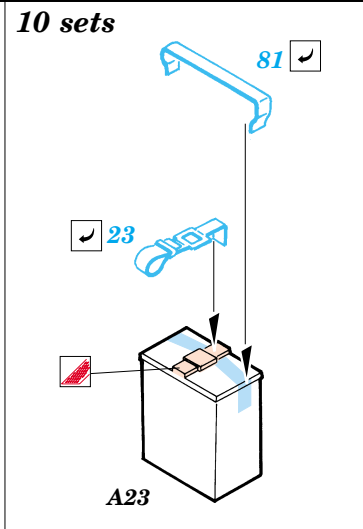

ORIGINAL KIT PARTS
PŮVODNÍ DÍLY STAVEBNICE

PHOTO-ETCHED PARTS
LEPTANÉ DÍLY

PARTS TO BE REMOVED
DÍLY K ODSTRANĚNÍ

FILL
TMELIT

REFERENCES : Ground Power 11/2001, 12/2001
 Military Vehicle Workshop Series No. MV-16 - Universal Carrier