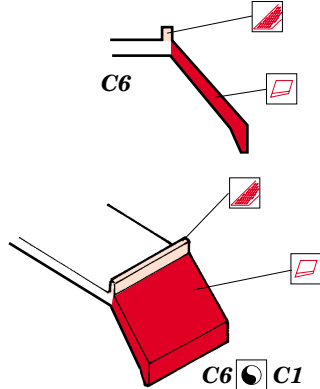

Universal Carrier Mk.II

eduard

1/48 scale detail set for Tamiya kit No.32516 • sada detailů pro model 1/48 Tamiya 32516

28 017

Film

- APPLY EXPRESS MASK AND PAINT BEFORE GLUING
POUŽIT EXPRESS MASK NABARVIT PŘED SLEPENÍM
- SYMMETRICAL ASSEMBLY
SYMETRICKÁ MONTÁŽ
- REMOVE
ODSTRANIT
- GRIND
OBROUSIT
- DRILL HOLE
VRTAT OTVOR
- BEND
OHNOUT
- OPTION
VOLBA
- REPLACE
NAHRADIT

ORIGINAL KIT PARTS
PŮVODNÍ DÍLY STAVEBNICE

PHOTO-ETCHED PARTS
LEPTANÉ DÍLY

PARTS TO BE REMOVED
DÍLY K ODSTRANĚNÍ

FILL
TMELIT

REFERENCES : Ground Power 11/2001, 12/2001
 Military Vehicle Workshop Series No. MV-16 - Universal Carrier