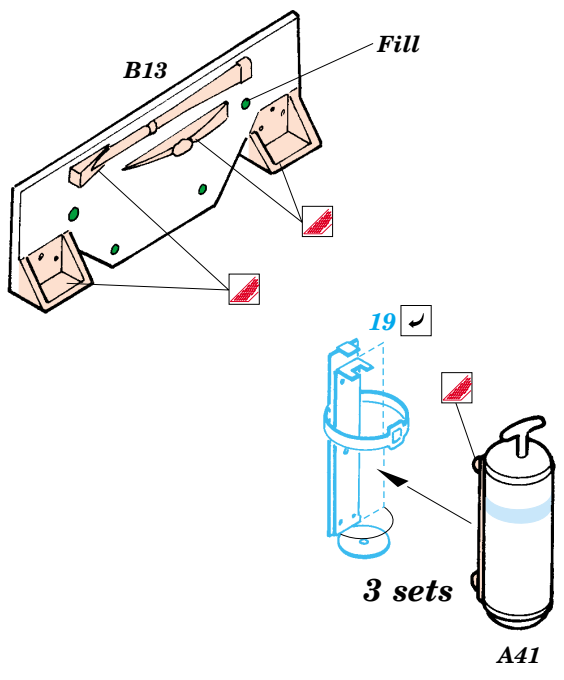

Universal Carrier Mk.II

eduard

1/48 scale detail set for Tamiya kit No.32516 • sada detailů pro model 1/48 Tamiya 32516

28 017

Film

- APPLY EXPRESS MASK AND PAINT BEFORE GLUING
POUŽIT EXPRESS MASK NABARVIT PŘED SLEPENÍM
- SYMMETRICAL ASSEMBLY
SYMETRICKÁ MONTÁŽ
- REMOVE
ODSTRANIT
- GRIND
OBROUSIT
- DRILL HOLE
VRTAT OTVOR
- BEND
OHNOUT
- OPTION
VOLBA
- REPLACE
NAHRADIT

ORIGINAL KIT PARTS
PŮVODNÍ DÍLY STAVEBNICE

PHOTO-ETCHED PARTS
LEPTANÉ DÍLY

PARTS TO BE REMOVED
DÍLY K ODSTRANĚNÍ

FILL
TMELIT

REFERENCES : Ground Power 11/2001, 12/2001
 Military Vehicle Workshop Series No. MV-16 - Universal Carrier