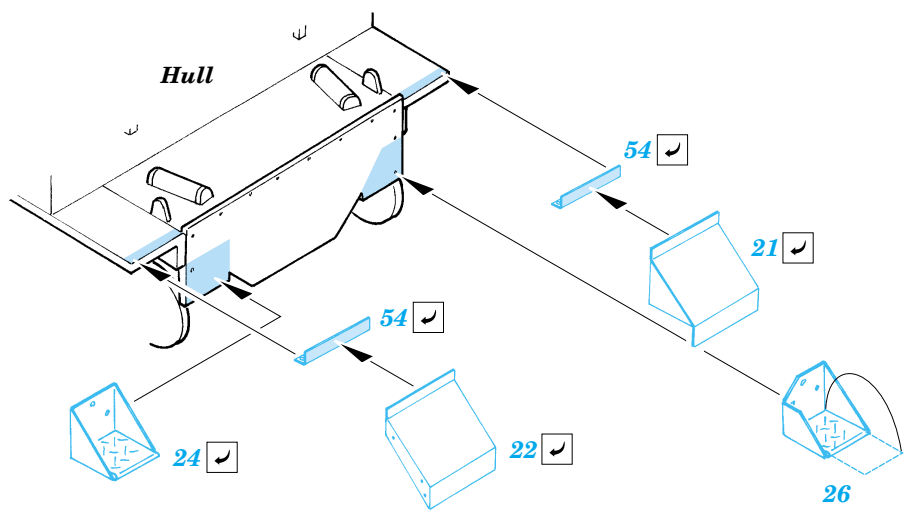

Universal Carrier Mk.II

eduard

1/48 scale detail set for Tamiya kit No.32516 • sada detailů pro model 1/48 Tamiya 32516

28 017

Film

- APPLY EXPRESS MASK AND PAINT BEFORE GLUING
POUŽIT EXPRESS MASK NABARVIT PŘED SLEPENÍM
- SYMMETRICAL ASSEMBLY
SYMETRICKÁ MONTÁŽ
- REMOVE
ODSTRANIT
- GRIND
OBROUSIT
- DRILL HOLE
VRTAT OTVOR
- BEND
OHNOUT
- OPTION
VOLBA
- REPLACE
NAHRADIT

ORIGINAL KIT PARTS
PŮVODNÍ DÍLY STAVEBNICE

PHOTO-ETCHED PARTS
LEPTANÉ DÍLY

PARTS TO BE REMOVED
DÍLY K ODSTRANĚNÍ

FILL
TMELIT

REFERENCES : Ground Power 11/2001, 12/2001
 Military Vehicle Workshop Series No. MV-16 - Universal Carrier