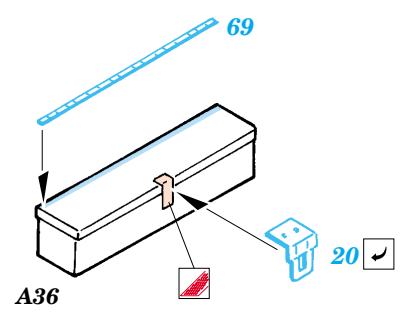

ORIGINAL KIT PARTS
PŮVODNÍ DÍLY STAVEBNICE

PHOTO-ETCHED PARTS
LEPTANÉ DÍLY

PARTS TO BE REMOVED
DÍLY K ODSTRANĚNÍ

FILL
TMELIT

REFERENCES : Ground Power 11/2001, 12/2001
 Military Vehicle Workshop Series No. MV-16 - Universal Carrier