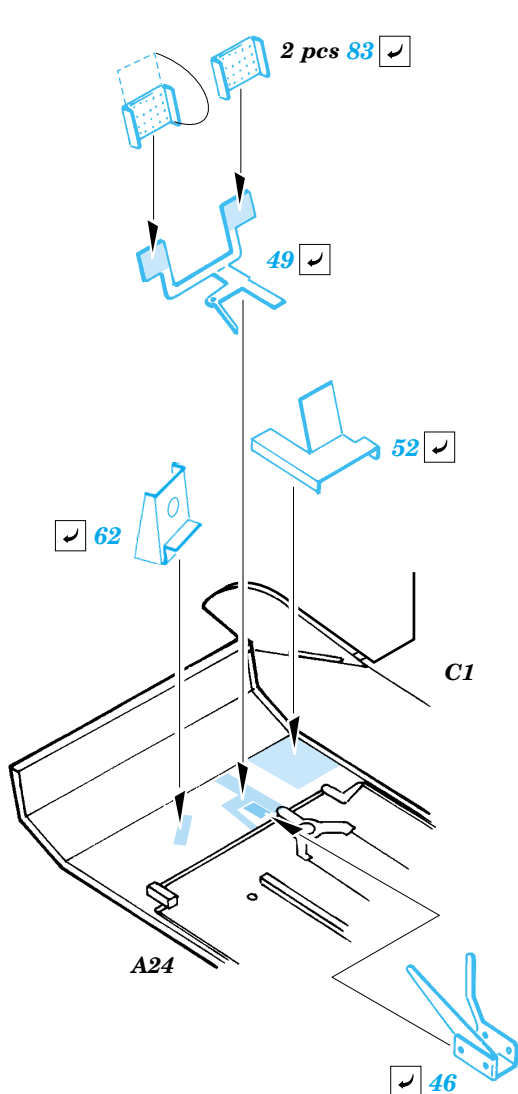

Universal Carrier Mk.II

eduard

1/48 scale detail set for Tamiya kit No.32516 • sada detailů pro model 1/48 Tamiya 32516

28 017

Film

- APPLY EXPRESS MASK AND PAINT BEFORE GLUING
POUŽIT EXPRESS MASK NABARVIT PŘED SLEPENÍM
- SYMMETRICAL ASSEMBLY
SYMETRICKÁ MONTÁŽ
- REMOVE
ODSTRANIT
- GRIND
OBROUSIT
- DRILL HOLE
VRTAT OTVOR
- BEND
OHNOUT
- OPTION
VOLBA
- REPLACE
NAHRADIT

ORIGINAL KIT PARTS
PŮVODNÍ DÍLY STAVEBNICE

PHOTO-ETCHED PARTS
LEPTANÉ DÍLY

PARTS TO BE REMOVED
DÍLY K ODSTRANĚNÍ

FILL
TMELIT

REFERENCES : Ground Power 11/2001, 12/2001
 Military Vehicle Workshop Series No. MV-16 - Universal Carrier