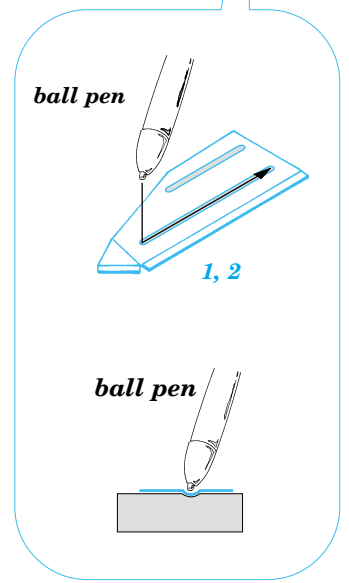

ORIGINAL KIT PARTS
PŮVODNÍ DÍLY STAVEBNICE

PHOTO-ETCHED PARTS
LEPTANÉ DÍLY

PARTS TO BE REMOVED
DÍLY K ODSTRANĚNÍ

FILL
TMELIT

REFERENCES : Ground Power 11/2001, 12/2001
 Military Vehicle Workshop Series No. MV-16 - Universal Carrier