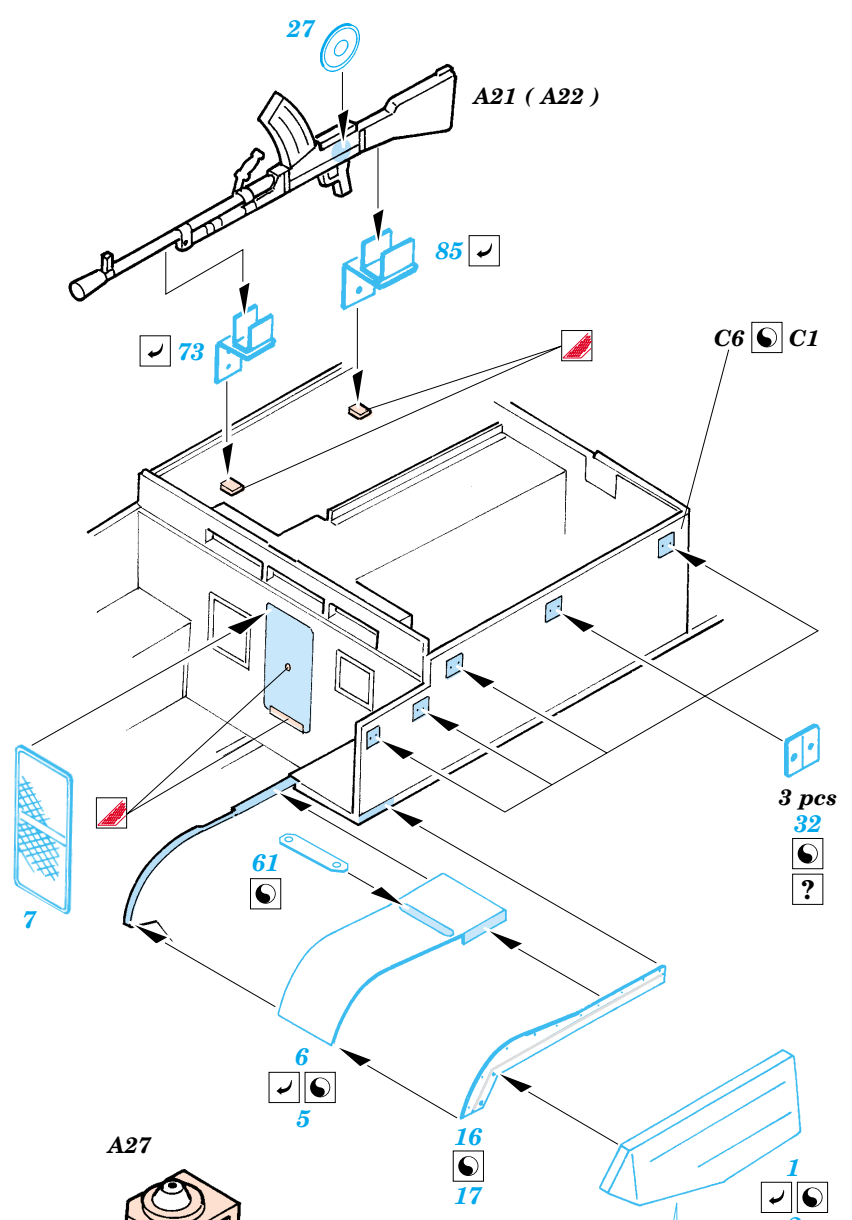

ORIGINAL KIT PARTS
PŮVODNÍ DÍLY STAVEBNICE

PHOTO-ETCHED PARTS
LEPTANÉ DÍLY

PARTS TO BE REMOVED
DÍLY K ODSTRANĚNÍ

FILL
TMELIT

REFERENCES : Ground Power 11/2001, 12/2001
 Military Vehicle Workshop Series No. MV-16 - Universal Carrier