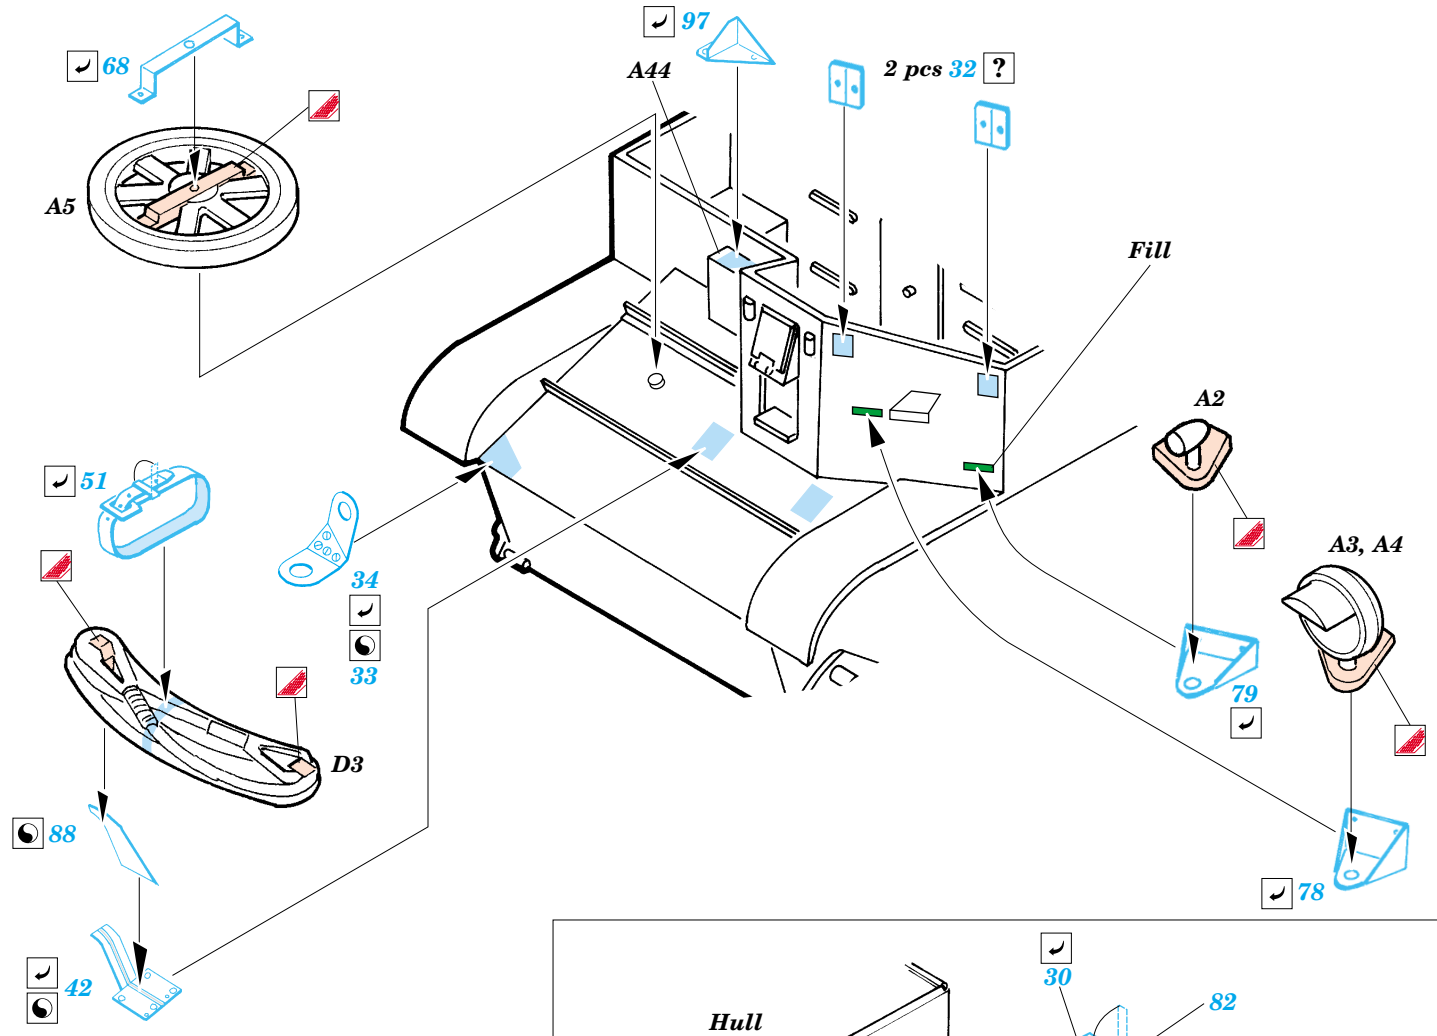

ORIGINAL KIT PARTS
PŮVODNÍ DÍLY STAVEBNICE

PHOTO-ETCHED PARTS
LEPTANÉ DÍLY

PARTS TO BE REMOVED
DÍLY K ODSTRANĚNÍ

FILL
TMELIT

REFERENCES : Ground Power 11/2001, 12/2001
 Military Vehicle Workshop Series No. MV-16 - Universal Carrier