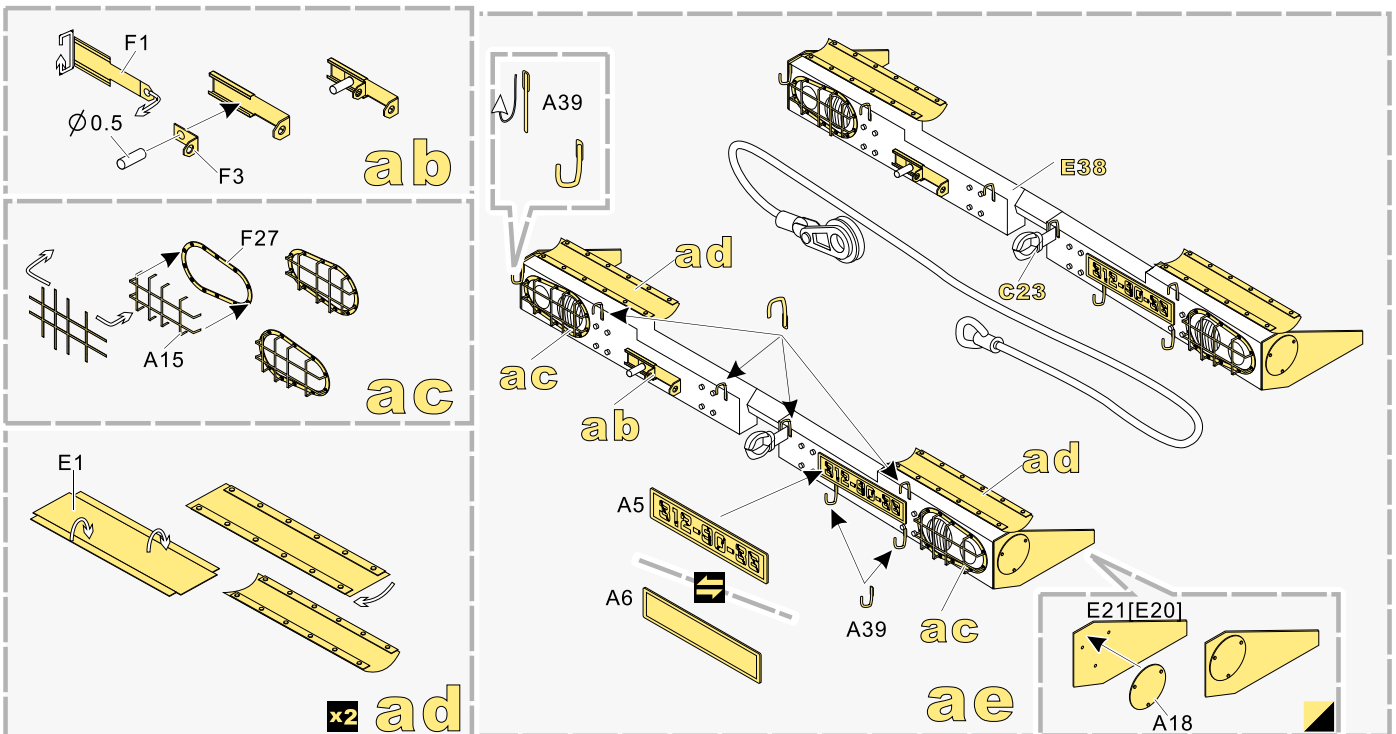

1/35 MILITARY MINIATURE VEHICLE UPGRADE SERIES PE35737

VOYAGERMODEL 无微不至 精益求精

Recommended item

PE 35738	Modern Russian Scud-B Cabin Interior
PEA 357	Modern Russian Scud Road wheels
PEA 356	Modern Russian Scud-B line pipe sets