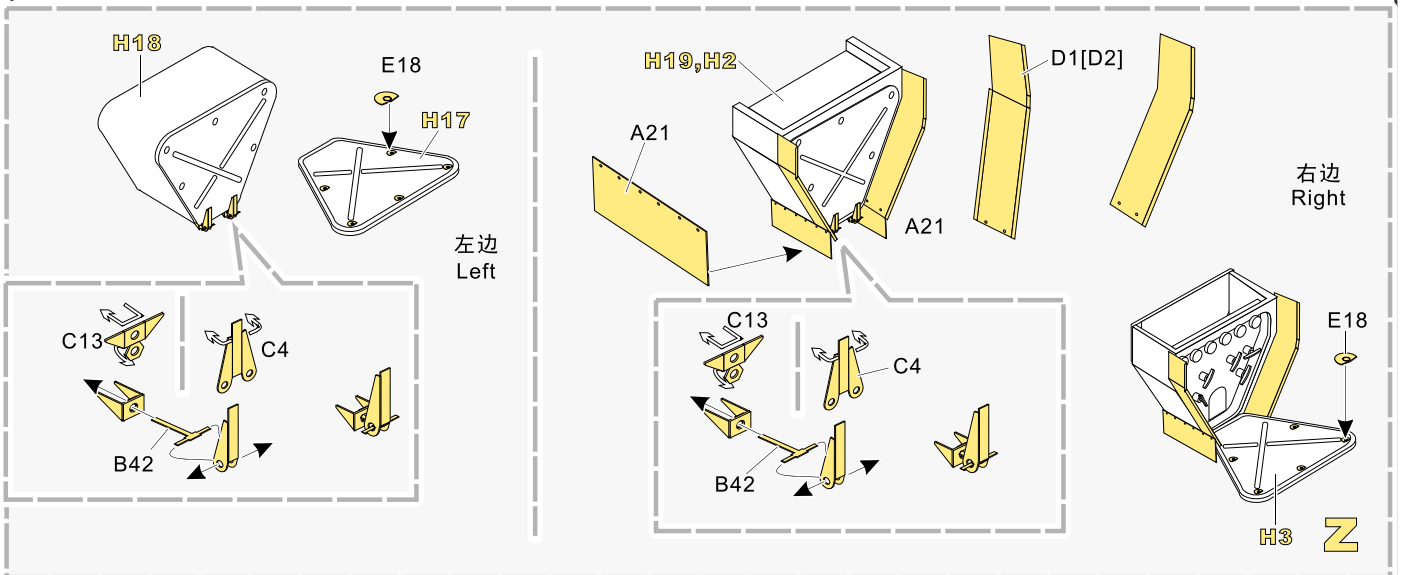

1/35 MILITARY MINIATURE VEHICLE UPGRADE SERIES PE35737