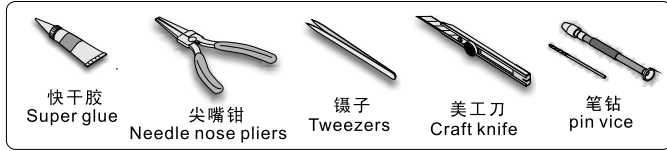

1/35 MILITARY MINIATURE VEHICLE UPGRADE SERIES PE35737

Modern Russian Scud-B Basic

现代苏联飞毛腿-B弹道导弹基本改造件

[For TRUMPETER 01019]

推荐使用工具 RECOMMENDED TOOLS