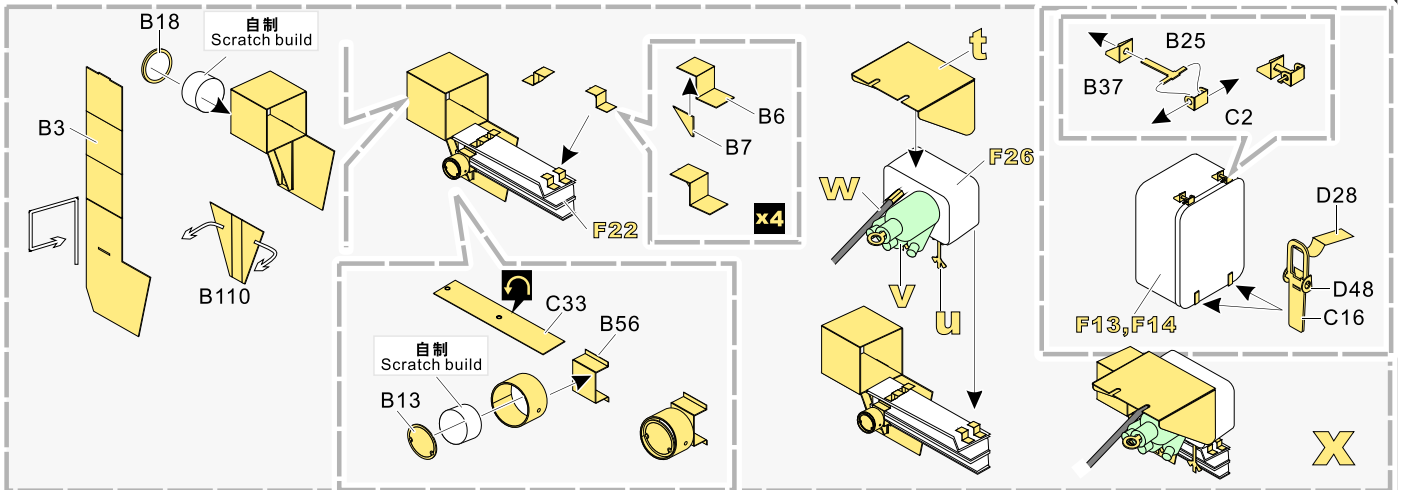

1/35 MILITARY MINIATURE VEHICLE UPGRADE SERIES PE35737