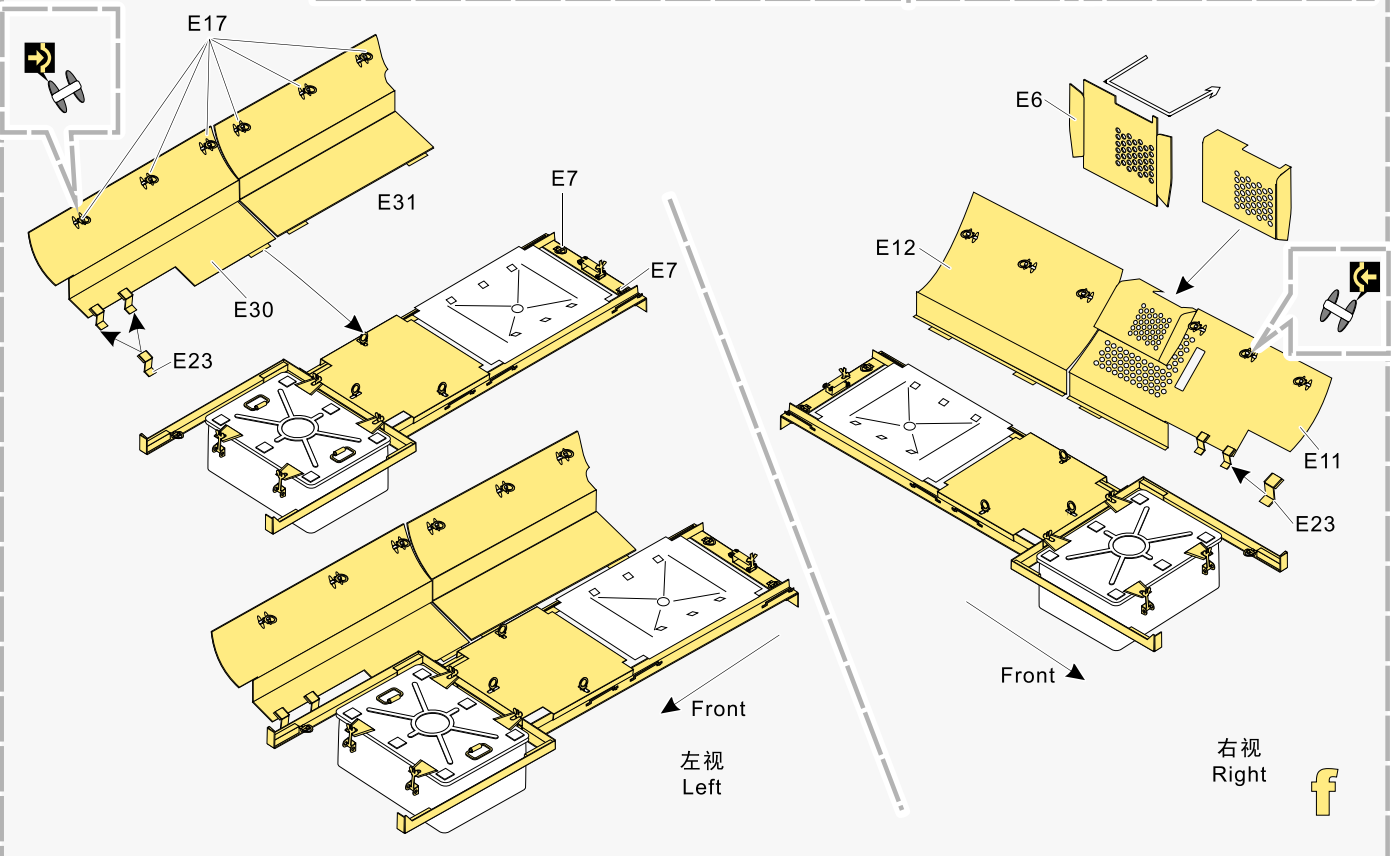

### 推荐使用工具 RECOMMENDED TOOLS

- 安装 install
- 折叠 bend
- A1** 改造件零件编号 PE/resin part number
- B12** 原零件编号 kit part number
- G22** 被替换的原零件编号 replaced kit part number
- 切除 remove
- 打磨 grind off
- 弧度卷曲 radial bending
- 钻孔 drill
- 注意 caution
- 扩孔 ream
- x2** 制作若干组 multiple assembly
- 填补 fill
- 选择安装 alternative
- 另一侧相同制作 repeat on opposite side

用尖端在凹槽处冲压  
use penpoint to press on the dent

蚀刻片零件内侧面  
Put the part upside down

用笔尖在凹槽处刺  
Use penpoint to press on the dent

1/35 MILITARY MINIATURE VEHICLE UPGRADE SERIES PE35737

1/35 MILITARY MINIATURE VEHICLE UPGRADE SERIES PE35737