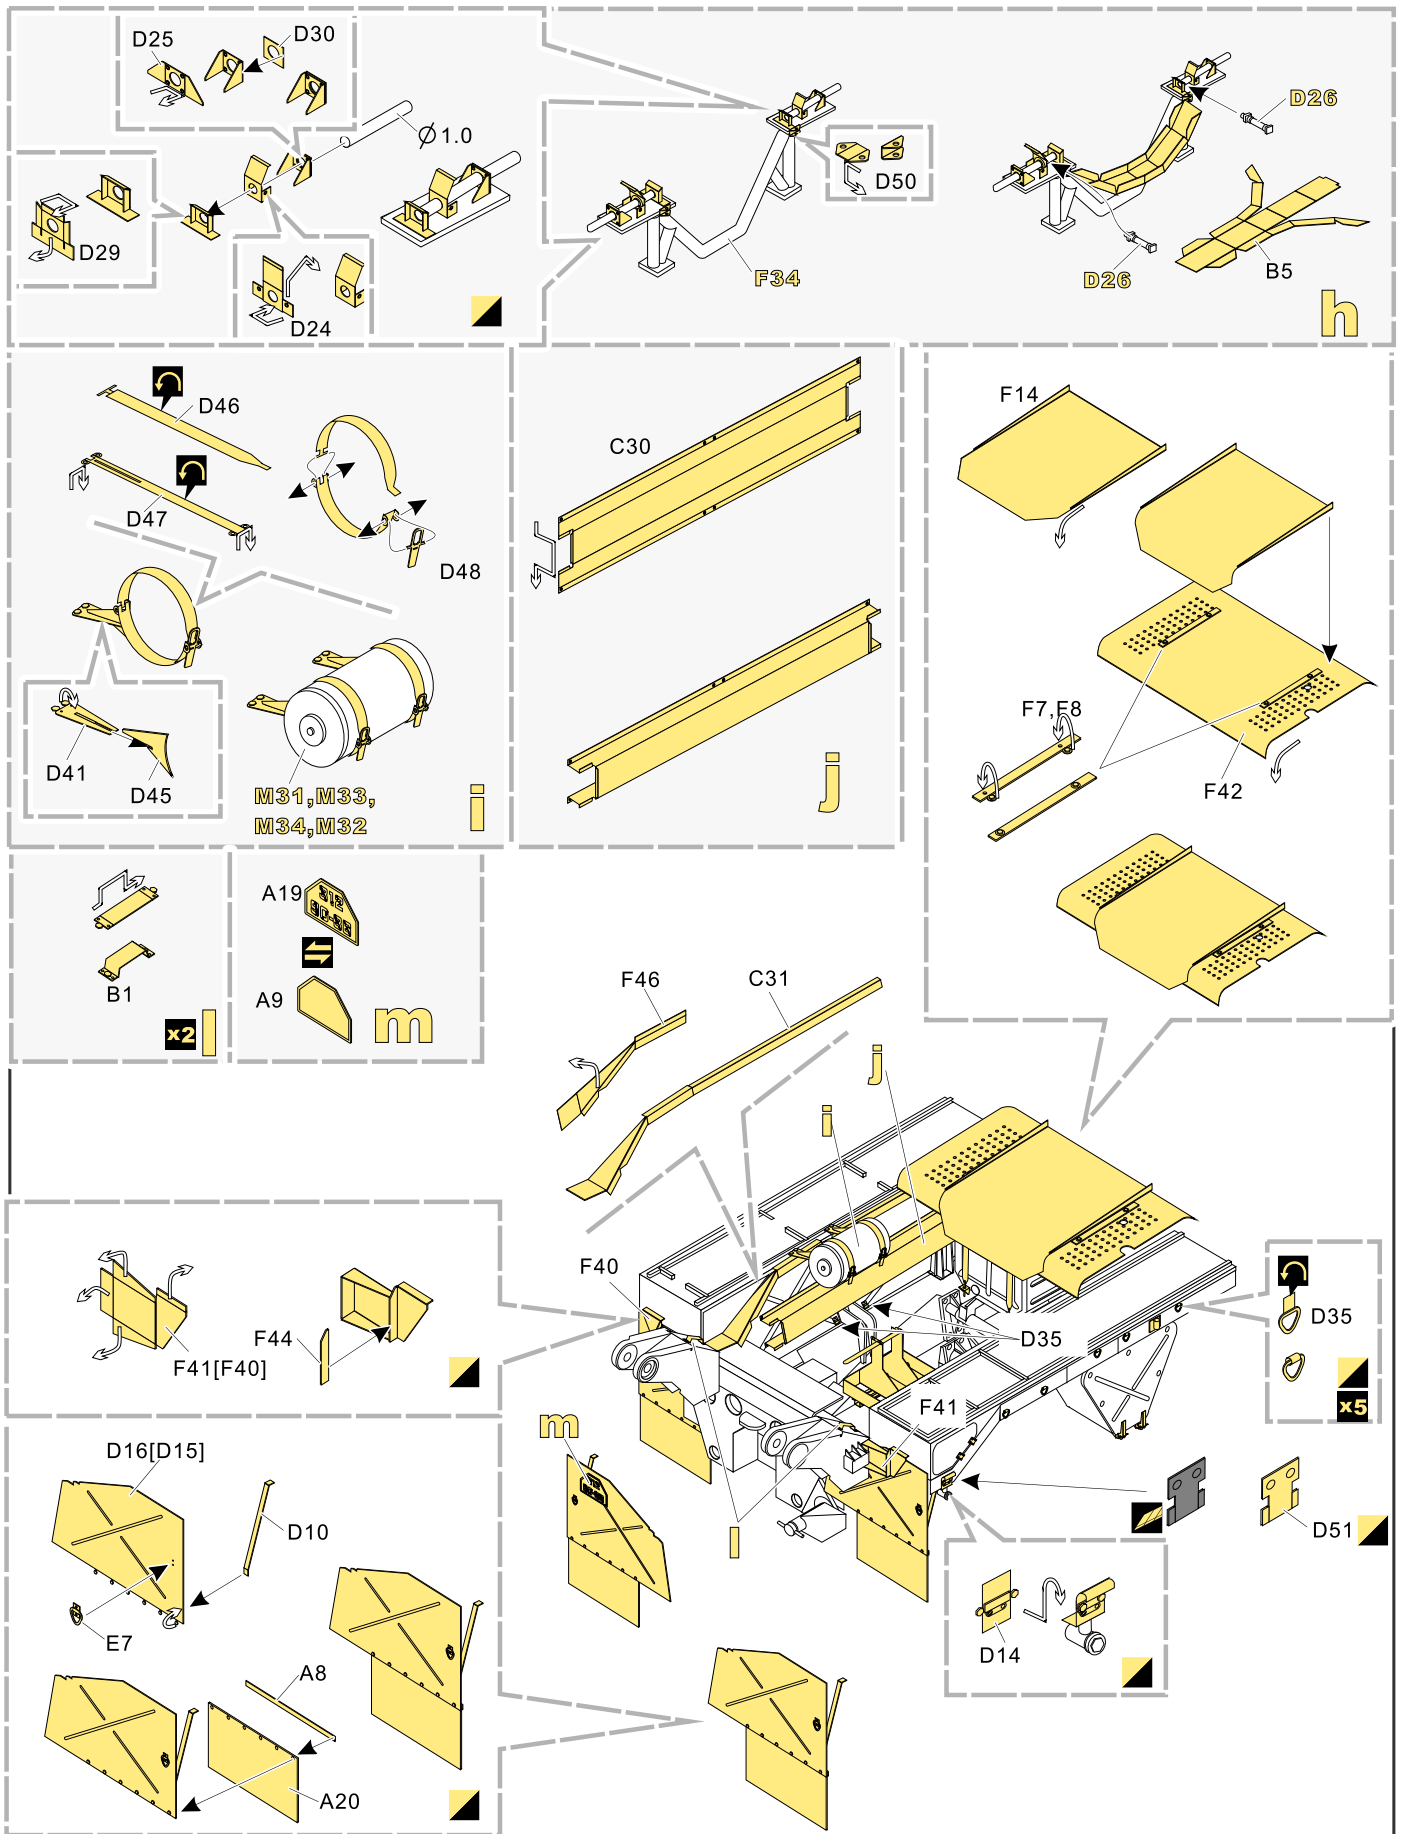

1/35 MILITARY MINIATURE VEHICLE UPGRADE SERIES PE35737