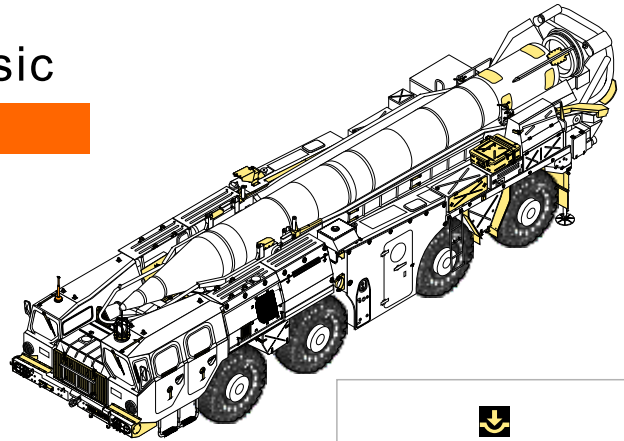

- 安装 install
- 折叠 bend
- **A1** 改造件零件编号 PE/resin part number
- **B12** 原零件编号 kit part number
- **G22** 被替换的原零件编号 replaced kit part number
- 切除 remove
- 打磨 grind off
- 弧度卷曲 radial bending
- 钻孔 drill
- 注意 caution
- 扩孔 ream
- **x2** 制作若干组 multiple assembly
- 填补 fill
- 选择安装 alternative
- 另一侧相同制作 repeat on opposite side