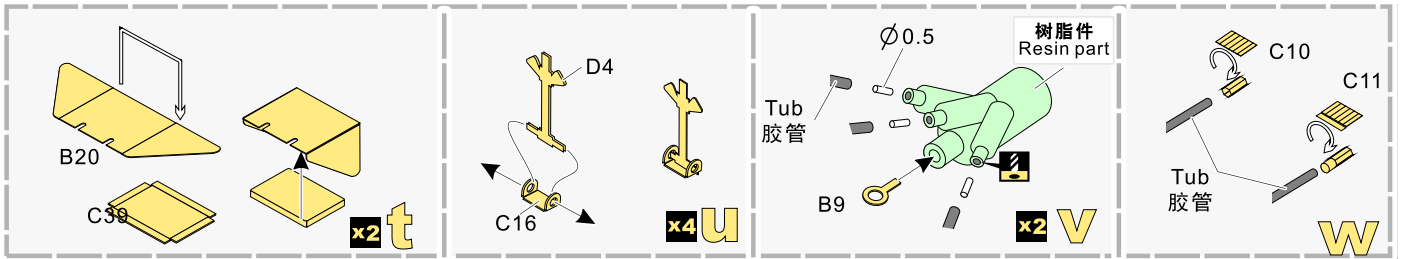

1/35 MILITARY MINIATURE VEHICLE UPGRADE SERIES PE35737