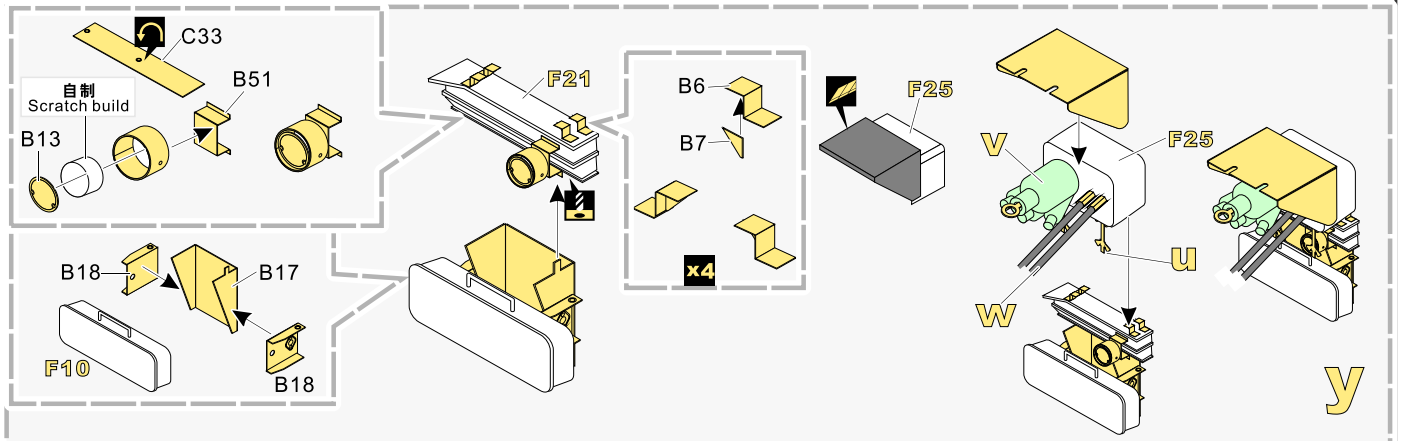

1/35 MILITARY MINIATURE VEHICLE UPGRADE SERIES PE35737