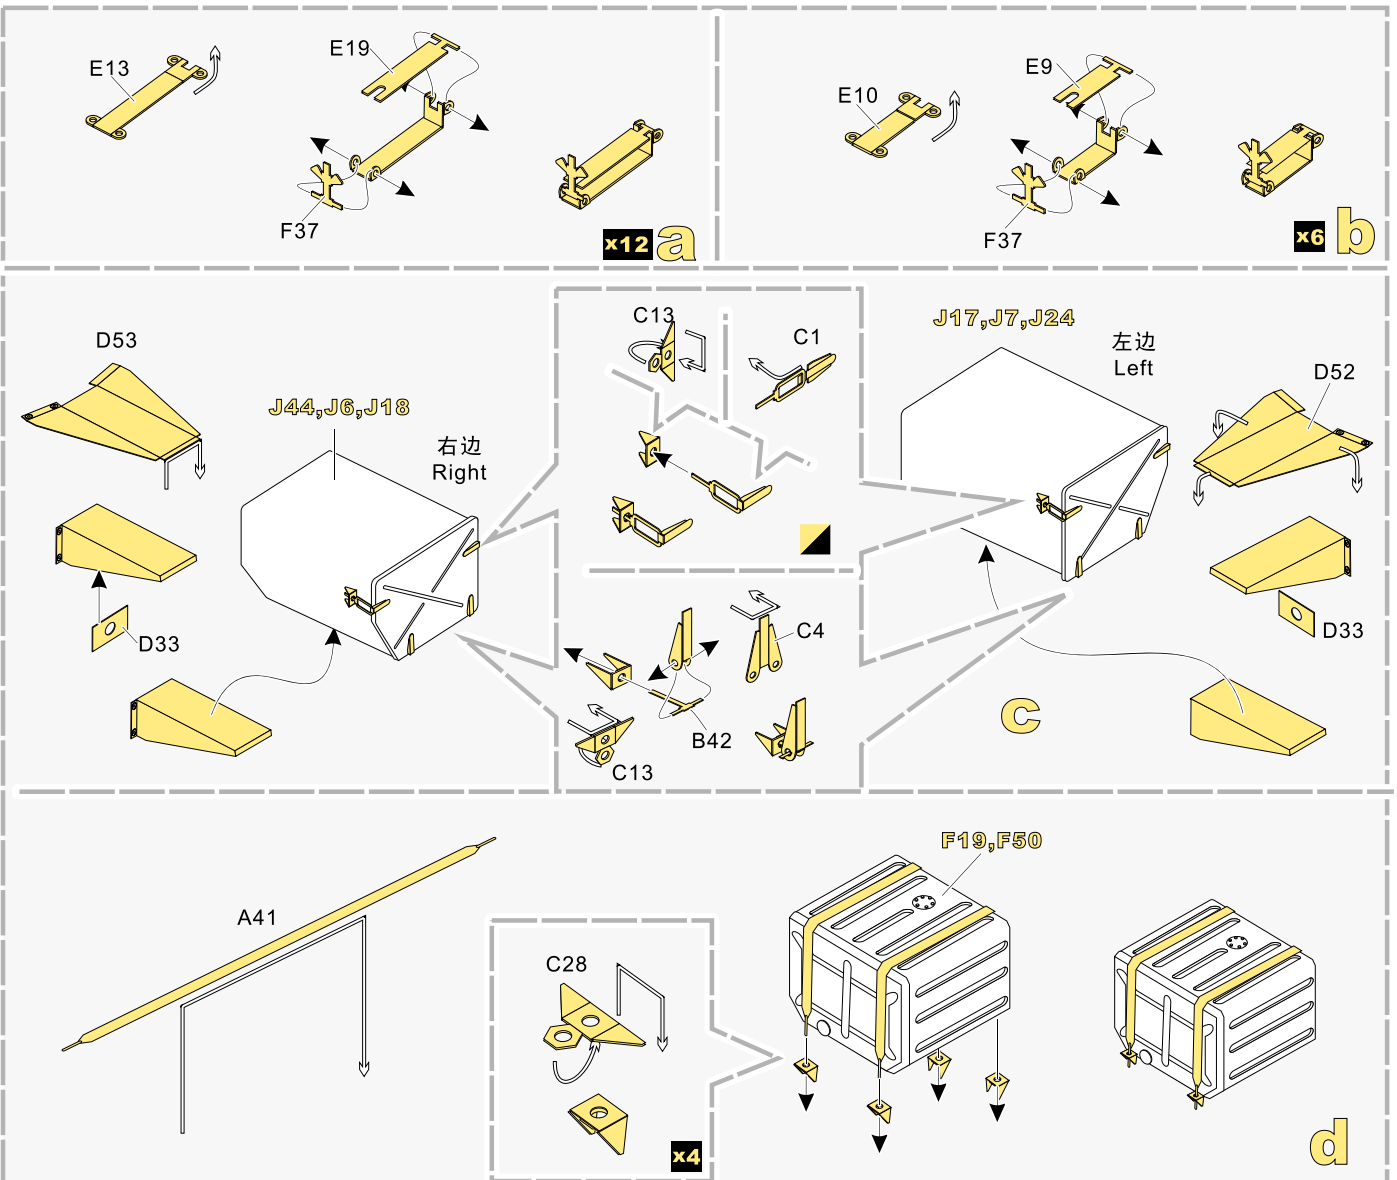

## 现代苏联飞毛腿-B弹道导弹基本改造件

[For TRUMPETER 01019]

### 推荐使用工具 RECOMMENDED TOOLS

- 安装 install
- 折叠 bend
- A1** 改造件零件编号 PE/resin part number
- B12** 原零件编号 kit part number
- G22** 被替换的原零件编号 replaced kit part number
- 切除 remove
- 打磨 grind off
- 弧度卷曲 radial bending
- 钻孔 drill
- 注意 caution
- 扩孔 ream
- x2** 制作若干组 multiple assembly
- 填补 fill
- 选择安装 alternative
- 另一侧相同制作 repeat on opposite side

用尖端在凹槽处冲压  
use penpoint to press on the dent

蚀刻片零件内侧面  
Put the part upside down

用笔尖在凹槽处刺  
Use penpoint to press on the dent

1/35 MILITARY MINIATURE VEHICLE UPGRADE SERIES PE35737

1/35 MILITARY MINIATURE VEHICLE UPGRADE SERIES PE35737