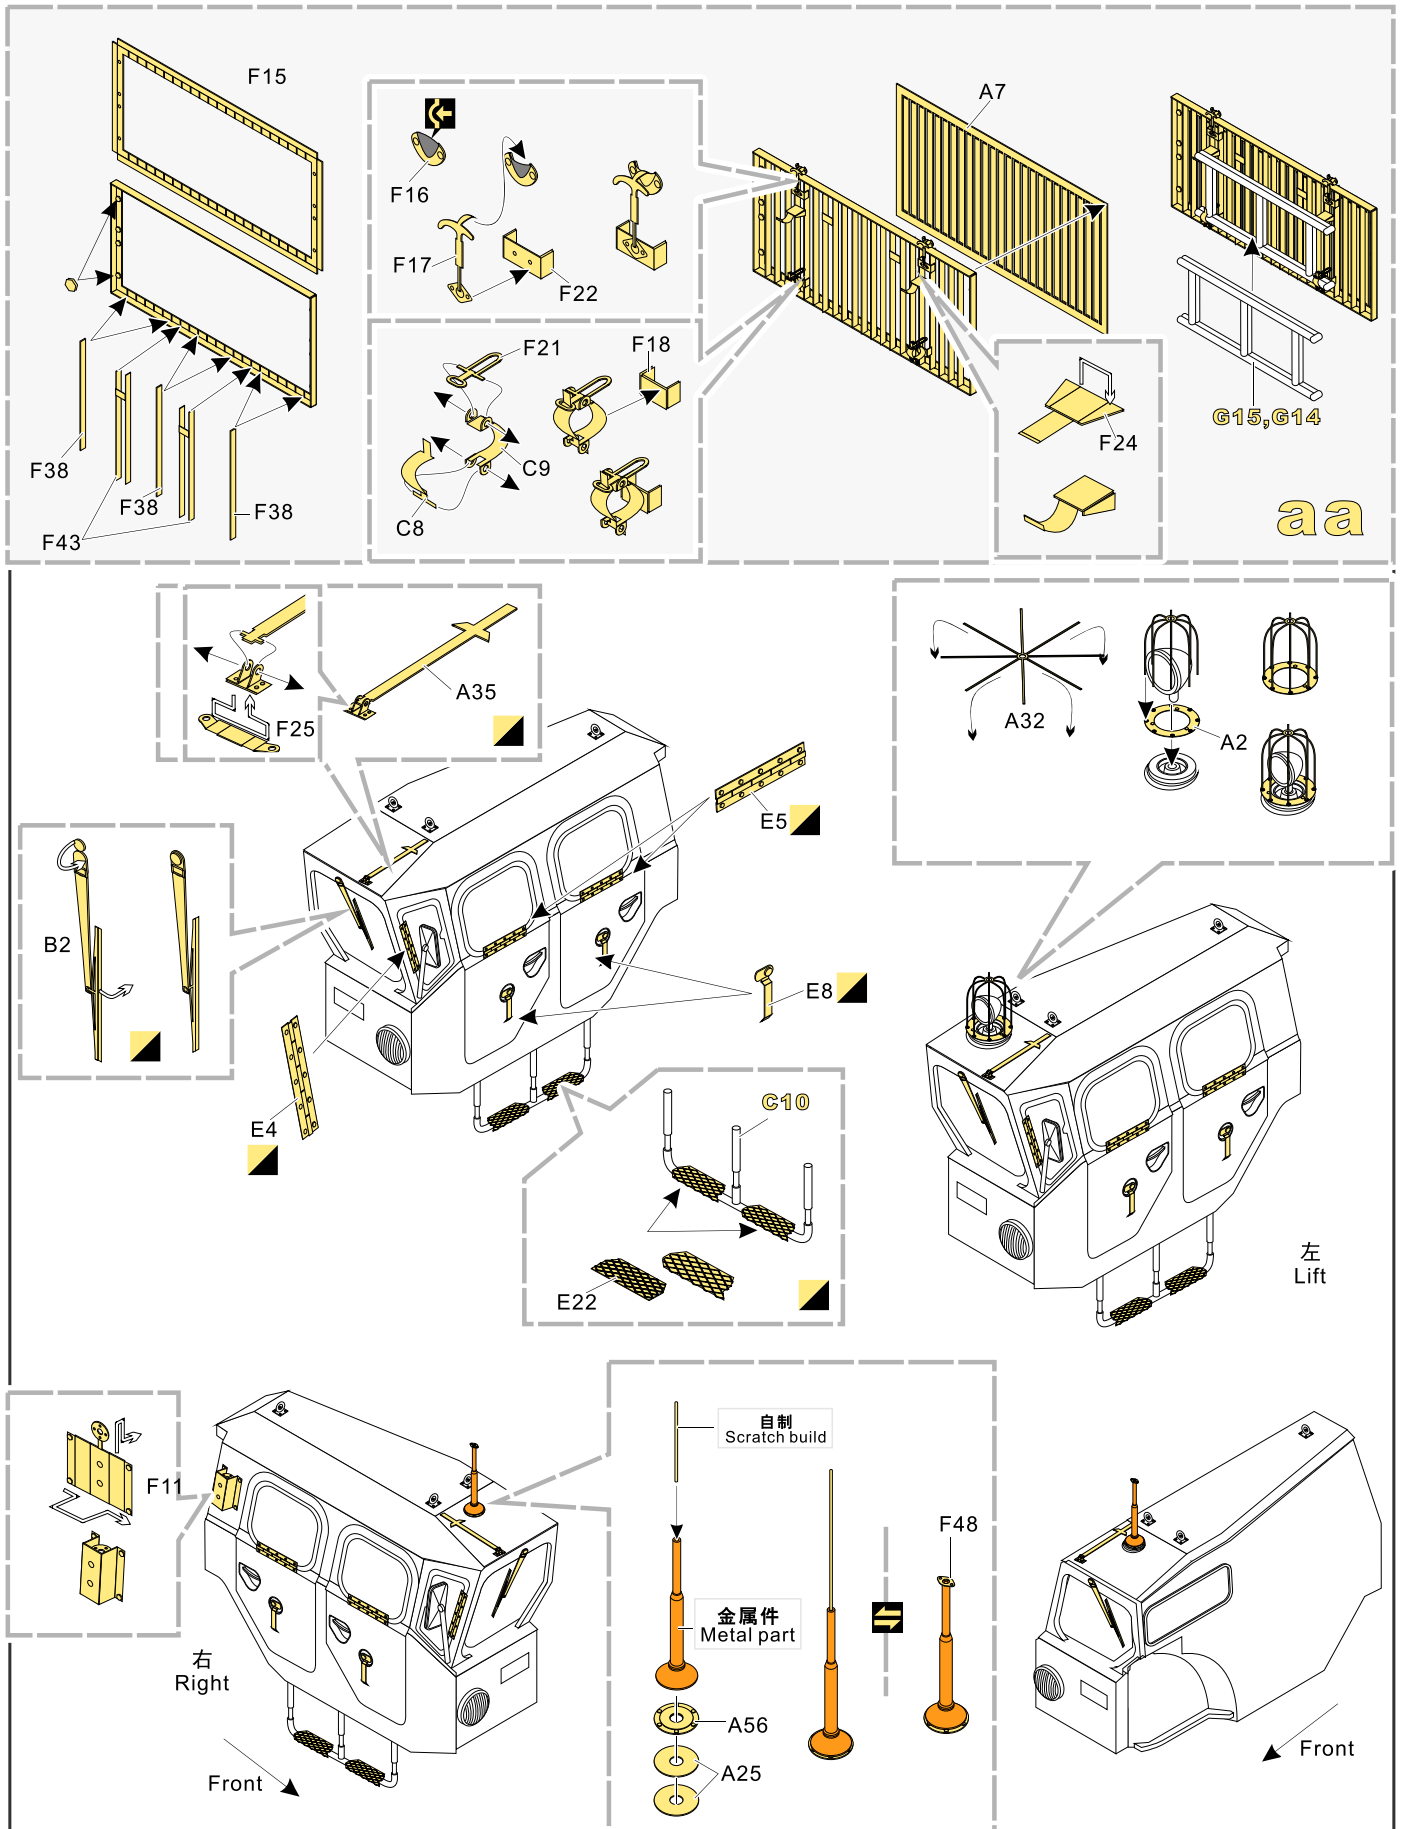

1/35 MILITARY MINIATURE VEHICLE UPGRADE SERIES PE35737