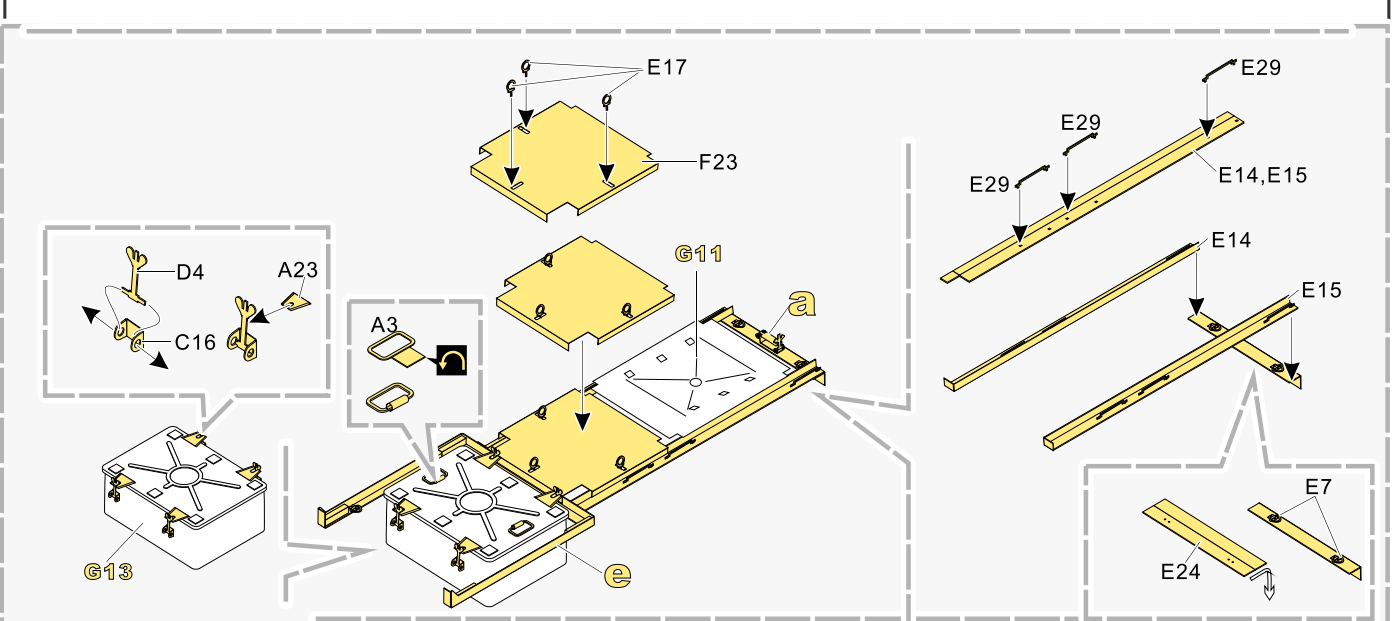

### 推荐使用工具 RECOMMENDED TOOLS

- 安装 install
- 折叠 bend
- A1** 改造件零件编号 PE/resin part number
- B12** 原零件编号 kit part number
- G22** 被替换的原零件编号 replaced kit part number
- 切除 remove
- 打磨 grind off
- 弧度卷曲 radial bending
- 钻孔 drill
- 注意 caution
- 扩孔 ream
- x2** 制作若干组 multiple assembly
- 填补 fill
- 选择安装 alternative
- 另一侧相同制作 repeat on opposite side

用尖端在凹槽处冲压  
use penpoint to press on the dent

蚀刻片零件内侧面  
Put the part upside down

用笔尖在凹槽处刺  
Use penpoint to press on the dent

1/35 MILITARY MINIATURE VEHICLE UPGRADE SERIES PE35737

1/35 MILITARY MINIATURE VEHICLE UPGRADE SERIES PE35737