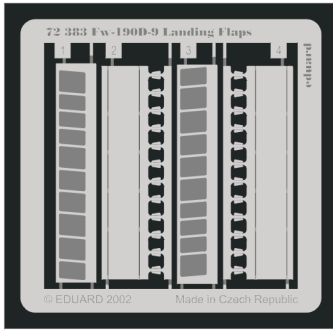

# Fw-190 D-9 Landing Flaps

1/72 scale detail set for Tamiya kit • sada detailů pro model Tamiya 1/72

eduard

72 383

-  SYMMETRICAL ASSEMBLY  
SYMETRICKÁ MONTÁŽ
-  REMOVE  
ODSTRANIT
-  BEND  
OHNOUT
-  REPLACE  
NAHRADIT
-  GRIND  
OBROUSIT
-  OPTION  
VOLBA

ORIGINAL KIT PARTS  
PŮVODNÍ DÍLY STAVEBNICE

PHOTO-ETCHED PARTS  
LEPTANÉ DÍLY

PARTS TO BE REMOVED  
DÍLY K ODSTRANĚNÍ

FILL  
TMELIT