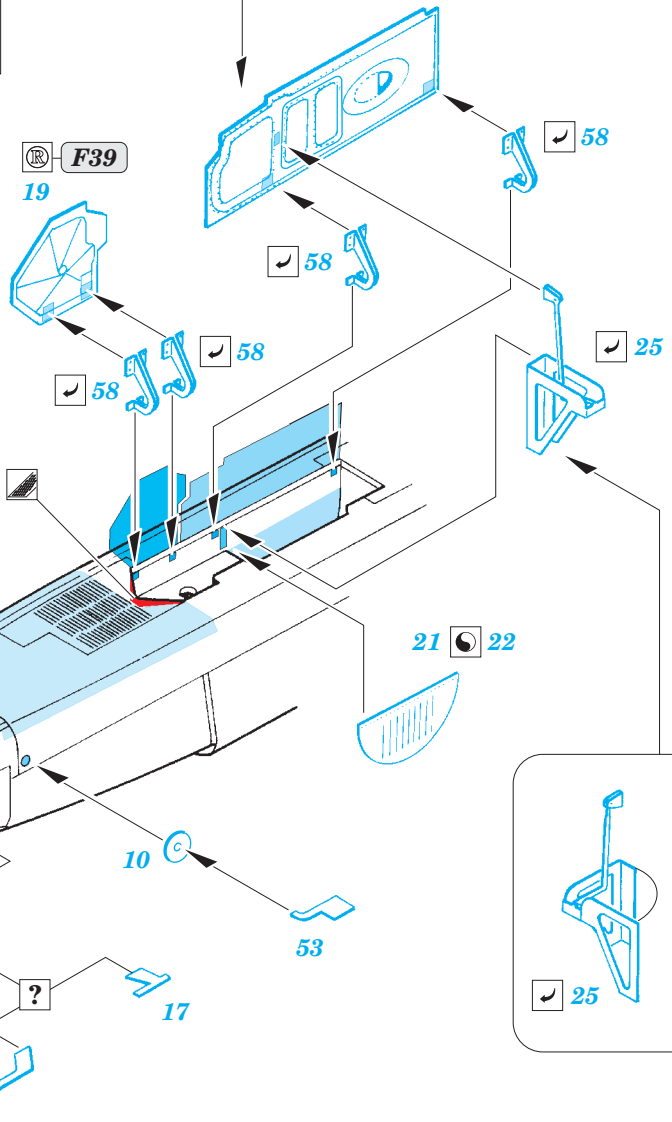

Su-25K exterior

eduard

detail set for 1/48 SMĚR No. 0857 kit • sada detailů pro stavebnici 1/48 SMĚR No. 0857

48 881

- APPLY EXPRESS MASK AND PAINT BEFORE GLUING
POUŽIT EXPRESS MASK NABARVIT PŘED SLEPENÍM
- SYMMETRICAL ASSEMBLY
SYMETRICKÁ MONTÁŽ
- REMOVE
ODSTRANIT
- GRIND
OBROUSIT
- DRILL HOLE
VRTÁT OTVOR
- COLORED ETCHED PARTS
LEPTANÉ BAREVNÉ DÍLY
- ETCHED PARTS
LEPTANÉ NEBAREVNÉ DÍLY
- ORIGINAL KIT PARTS
PŮVODNÍ DÍLY STAVEBNICE
- BEND
OHNOUT
- OPTION
VOLBA
- REPLACE
NAHRADIT

ORIGINAL KIT PARTS
PŮVODNÍ DÍLY STAVEBNICE

PHOTO-ETCHED PARTS
LEPTANÉ DÍLY

PARTS TO BE REMOVED
DÍLY K ODSTRANĚNÍ

FILL
TMELIT

✓ 43 Ⓜ F25

2 pcs. 48

Ⓜ D30

Ⓜ D26