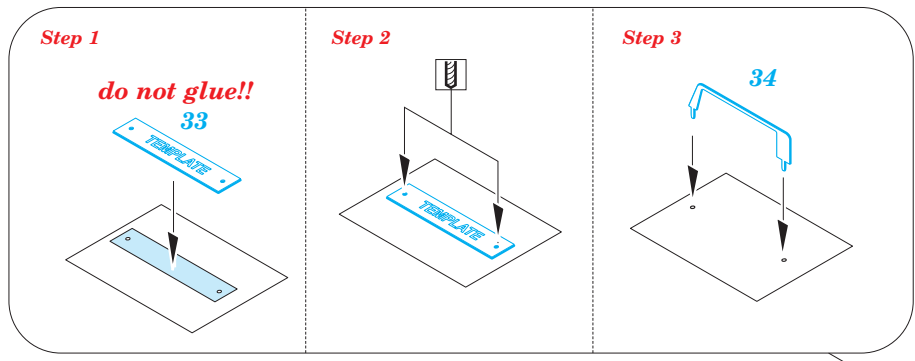

Su-25K exterior

eduard

detail set for 1/48 SMĚR No. 0857 kit • sada detailů pro stavebnici 1/48 SMĚR No. 0857

48 881

- APPLY EXPRESS MASK AND PAINT BEFORE GLUING
POUŽIT EXPRESS MASK NABARVIT PŘED SLEPENÍM
- SYMMETRICAL ASSEMBLY
SYMETRICKÁ MONTÁŽ
- REMOVE
ODSTRANIT
- GRIND
OBROUSIT
- DRILL HOLE
VRTÁT OTVOR
- COLORED ETCHED PARTS
LEPTANÉ BAREVNÉ DÍLY
- ETCHED PARTS
LEPTANÉ NEBAREVNÉ DÍLY
- ORIGINAL KIT PARTS
PŮVODNÍ DÍLY STAVEBNICE
- BEND
OHNOUT
- OPTION
VOLBA
- REPLACE
NAHRADIT

ORIGINAL KIT PARTS
PŮVODNÍ DÍLY STAVEBNICE

PHOTO-ETCHED PARTS
LEPTANÉ DÍLY

PARTS TO BE REMOVED
DÍLY K ODSTRANĚNÍ

FILL
TMELIT

✓ 43 Ⓜ F25

2 pcs. 48

Ⓜ D30

Ⓜ D26