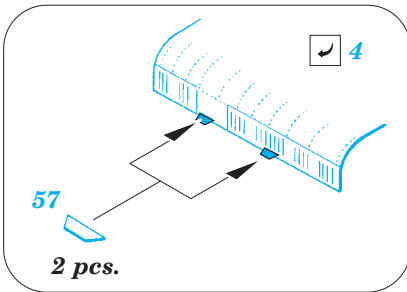

Su-25K exterior

eduard

detail set for 1/48 SMĚR No. 0857 kit • sada detailů pro stavebnici 1/48 SMĚR No. 0857

48 881

- APPLY EXPRESS MASK AND PAINT BEFORE GLUING
POUŽIT EXPRESS MASK NABARVIT PŘED SLEPENÍM
- SYMMETRICAL ASSEMBLY
SYMETRICKÁ MONTÁŽ
- REMOVE
ODSTRANIT
- GRIND
OBROUSIT
- DRILL HOLE
VRTÁT OTVOR
- COLORED ETCHED PARTS
LEPTANÉ BAREVNÉ DÍLY
- ETCHED PARTS
LEPTANÉ NEBAREVNÉ DÍLY
- ORIGINAL KIT PARTS
PŮVODNÍ DÍLY STAVEBNICE
- BEND
OHNOUT
- OPTION
VOLBA
- REPLACE
NAHRADIT

ORIGINAL KIT PARTS
PŮVODNÍ DÍLY STAVEBNICE

PHOTO-ETCHED PARTS
LEPTANÉ DÍLY

PARTS TO BE REMOVED
DÍLY K ODSTRANĚNÍ

FILL
TMELIT

✓ 43 Ⓜ F25

2 pcs. 48

Ⓜ D30

Ⓜ D26