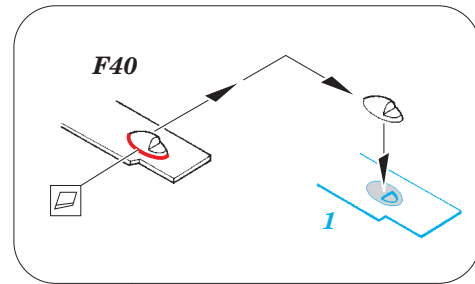

Su-25K exterior

eduard

detail set for 1/48 SMĚR No. 0857 kit • sada detailů pro stavebnici 1/48 SMĚR No. 0857

48 881

- APPLY EXPRESS MASK AND PAINT BEFORE GLUING
POUŽIT EXPRESS MASK NABARVIT PŘED SLEPENÍM
- SYMMETRICAL ASSEMBLY
SYMETRICKÁ MONTÁŽ
- REMOVE
ODSTRANIT
- GRIND
OBROUSIT
- DRILL HOLE
VRTÁT OTVOR
- COLORED ETCHED PARTS
LEPTANÉ BAREVNÉ DÍLY
- ETCHED PARTS
LEPTANÉ NEBAREVNÉ DÍLY
- ORIGINAL KIT PARTS
PŮVODNÍ DÍLY STAVEBNICE
- BEND
OHNOUT
- OPTION
VOLBA
- REPLACE
NAHRADIT

ORIGINAL KIT PARTS
PŮVODNÍ DÍLY STAVEBNICE

PHOTO-ETCHED PARTS
LEPTANÉ DÍLY

PARTS TO BE REMOVED
DÍLY K ODSTRANĚNÍ

FILL
TMELIT

✓ 43 Ⓜ F25

2 pcs. 48

Ⓜ D30

Ⓜ D26