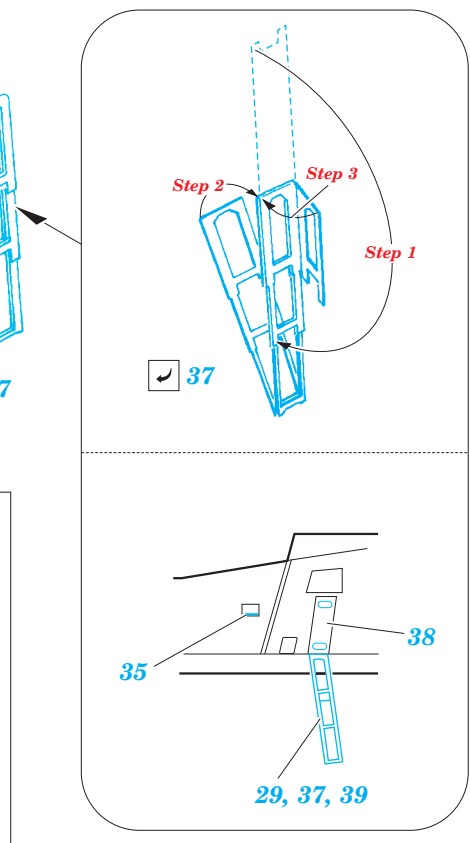

Su-25K exterior

eduard

detail set for 1/48 SMĚR No. 0857 kit • sada detailů pro stavebnici 1/48 SMĚR No. 0857

48 881

- APPLY EXPRESS MASK AND PAINT BEFORE GLUING
POUŽIT EXPRESS MASK NABARVIT PŘED SLEPENÍM
- SYMMETRICAL ASSEMBLY
SYMETRICKÁ MONTÁŽ
- REMOVE
ODSTRANIT
- GRIND
OBROUSIT
- DRILL HOLE
VRTÁT OTVOR
- COLORED ETCHED PARTS
LEPTANÉ BAREVNÉ DÍLY
- ETCHED PARTS
LEPTANÉ NEBAREVNÉ DÍLY
- ORIGINAL KIT PARTS
PŮVODNÍ DÍLY STAVEBNICE
- BEND
OHNOUT
- OPTION
VOLBA
- REPLACE
NAHRADIT

ORIGINAL KIT PARTS
PŮVODNÍ DÍLY STAVEBNICE

PHOTO-ETCHED PARTS
LEPTANÉ DÍLY

PARTS TO BE REMOVED
DÍLY K ODSTRANĚNÍ

FILL
TMELIT

✓ 43 Ⓜ F25

2 pcs. 48

Ⓜ D30

Ⓜ D26