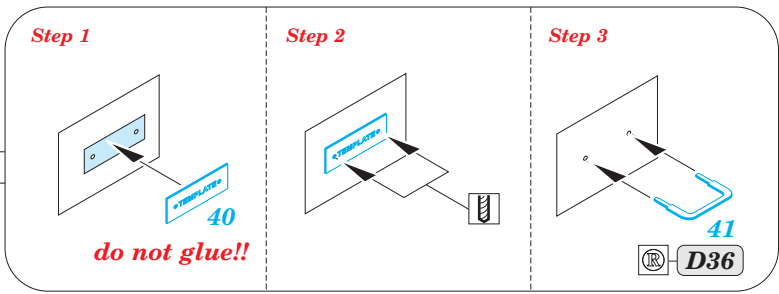

Su-25K exterior

eduard

detail set for 1/48 SMĚR No. 0857 kit • sada detailů pro stavebnici 1/48 SMĚR No. 0857

48 881

- APPLY EXPRESS MASK AND PAINT BEFORE GLUING
POUŽIT EXPRESS MASK NABARVIT PŘED SLEPENÍM
- SYMMETRICAL ASSEMBLY
SYMETRICKÁ MONTÁŽ
- REMOVE
ODSTRANIT
- GRIND
OBROUSIT
- DRILL HOLE
VRTÁT OTVOR
- COLORED ETCHED PARTS
LEPTANÉ BAREVNÉ DÍLY
- ETCHED PARTS
LEPTANÉ NEBAREVNÉ DÍLY
- ORIGINAL KIT PARTS
PŮVODNÍ DÍLY STAVEBNICE
- BEND
OHNOUT
- OPTION
VOLBA
- REPLACE
NAHRADIT

ORIGINAL KIT PARTS
PŮVODNÍ DÍLY STAVEBNICE

PHOTO-ETCHED PARTS
LEPTANÉ DÍLY

PARTS TO BE REMOVED
DÍLY K ODSTRANĚNÍ

FILL
TMELIT

✓ 43 Ⓜ F25

2 pcs. 48

Ⓜ D30

Ⓜ D26