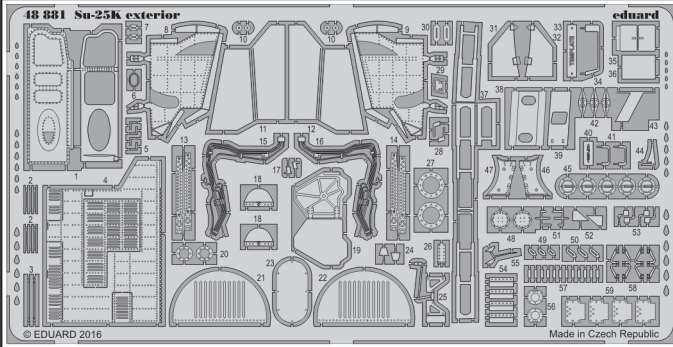

Su-25K exterior

eduard

detail set for 1/48 SMĚR No. 0857 kit • sada detailů pro stavebnici 1/48 SMĚR No. 0857

48 881

- APPLY EXPRESS MASK AND PAINT BEFORE GLUING
POUŽIT EXPRESS MASK NABARVIT PŘED SLEPENÍM
- SYMMETRICAL ASSEMBLY
SYMETRICKÁ MONTÁŽ
- REMOVE
ODSTRANIT
- GRIND
OBROUSIT
- DRILL HOLE
VRTÁT OTVOR
- COLORED ETCHED PARTS
LEPTANÉ BAREVNÉ DÍLY
- ETCHED PARTS
LEPTANÉ NEBAREVNÉ DÍLY
- ORIGINAL KIT PARTS
PŮVODNÍ DÍLY STAVEBNICE
- BEND
OHNOUT
- OPTION
VOLBA
- REPLACE
NAHRADIT

ORIGINAL KIT PARTS
PŮVODNÍ DÍLY STAVEBNICE

PHOTO-ETCHED PARTS
LEPTANÉ DÍLY

PARTS TO BE REMOVED
DÍLY K ODSTRANĚNÍ

FILL
TMELIT

✓ 43 Ⓜ F25

2 pcs. 48

Ⓜ D30

Ⓜ D26