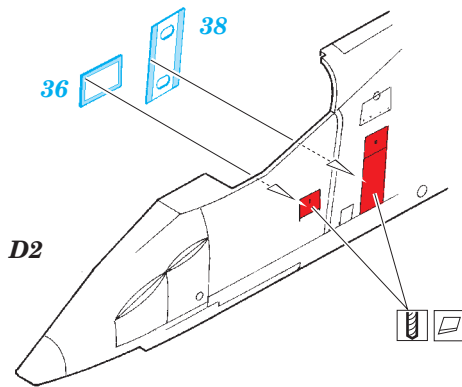

Su-25K exterior

eduard

detail set for 1/48 SMĚR No. 0857 kit • sada detailů pro stavebnici 1/48 SMĚR No. 0857

48 881

- APPLY EXPRESS MASK AND PAINT BEFORE GLUING
POUŽIT EXPRESS MASK NABARVIT PŘED SLEPENÍM
- SYMMETRICAL ASSEMBLY
SYMETRICKÁ MONTÁŽ
- REMOVE
ODSTRANIT
- GRIND
OBROUSIT
- DRILL HOLE
VRTÁT OTVOR
- COLORED ETCHED PARTS
LEPTANÉ BAREVNÉ DÍLY
- ETCHED PARTS
LEPTANÉ NEBAREVNÉ DÍLY
- ORIGINAL KIT PARTS
PŮVODNÍ DÍLY STAVEBNICE
- BEND
OHNOUT
- OPTION
VOLBA
- REPLACE
NAHRADIT

ORIGINAL KIT PARTS
PŮVODNÍ DÍLY STAVEBNICE

PHOTO-ETCHED PARTS
LEPTANÉ DÍLY

PARTS TO BE REMOVED
DÍLY K ODSTRANĚNÍ

FILL
TMELIT

✓ 43 Ⓜ F25

2 pcs. 48

Ⓜ D30

Ⓜ D26