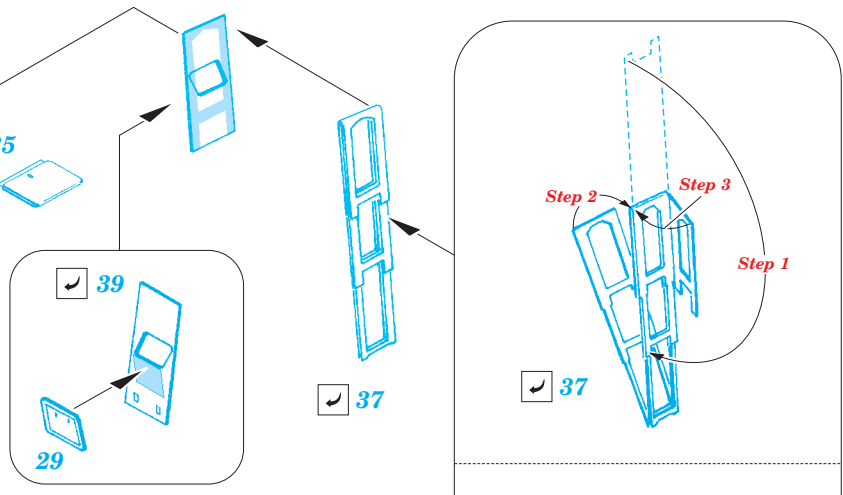

Su-25K exterior

eduard

detail set for 1/48 SMĚR No. 0857 kit • sada detailů pro stavebnici 1/48 SMĚR No. 0857

48 881

- APPLY EXPRESS MASK AND PAINT BEFORE GLUING
POUŽIT EXPRESS MASK NABARVIT PŘED SLEPENÍM
- SYMMETRICAL ASSEMBLY
SYMETRICKÁ MONTÁŽ
- REMOVE
ODSTRANIT
- GRIND
OBROUSIT
- DRILL HOLE
VRTÁT OTVOR
- COLORED ETCHED PARTS
LEPTANÉ BAREVNÉ DÍLY
- ETCHED PARTS
LEPTANÉ NEBAREVNÉ DÍLY
- ORIGINAL KIT PARTS
PŮVODNÍ DÍLY STAVEBNICE
- BEND
OHNOUT
- OPTION
VOLBA
- REPLACE
NAHRADIT

ORIGINAL KIT PARTS
PŮVODNÍ DÍLY STAVEBNICE

PHOTO-ETCHED PARTS
LEPTANÉ DÍLY

PARTS TO BE REMOVED
DÍLY K ODSTRANĚNÍ

FILL
TMELIT

✓ 43 Ⓜ F25

2 pcs. 48

Ⓜ D30

Ⓜ D26