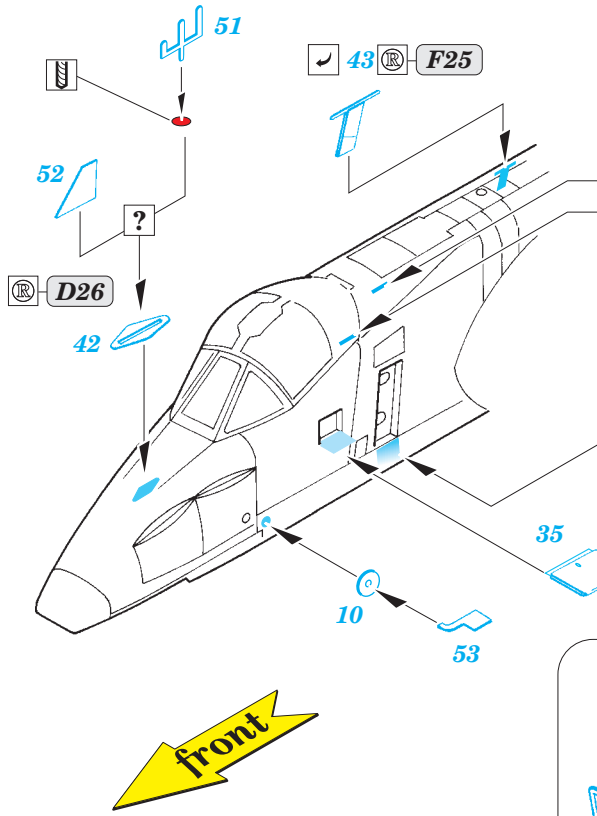

Su-25K exterior

eduard

detail set for 1/48 SMĚR No. 0857 kit • sada detailů pro stavebnici 1/48 SMĚR No. 0857

48 881

- APPLY EXPRESS MASK AND PAINT BEFORE GLUING
POUŽIT EXPRESS MASK NABARVIT PŘED SLEPENÍM
- SYMMETRICAL ASSEMBLY
SYMETRICKÁ MONTÁŽ
- REMOVE
ODSTRANIT
- GRIND
OBROUSIT
- DRILL HOLE
VRTÁT OTVOR
- COLORED ETCHED PARTS
LEPTANÉ BAREVNÉ DÍLY
- ETCHED PARTS
LEPTANÉ NEBAREVNÉ DÍLY
- ORIGINAL KIT PARTS
PŮVODNÍ DÍLY STAVEBNICE
- BEND
OHNOUT
- OPTION
VOLBA
- REPLACE
NAHRADIT

ORIGINAL KIT PARTS
PŮVODNÍ DÍLY STAVEBNICE

PHOTO-ETCHED PARTS
LEPTANÉ DÍLY

PARTS TO BE REMOVED
DÍLY K ODSTRANĚNÍ

FILL
TMELIT

✓ 43 Ⓜ F25

2 pcs. 48

Ⓜ D30

Ⓜ D26