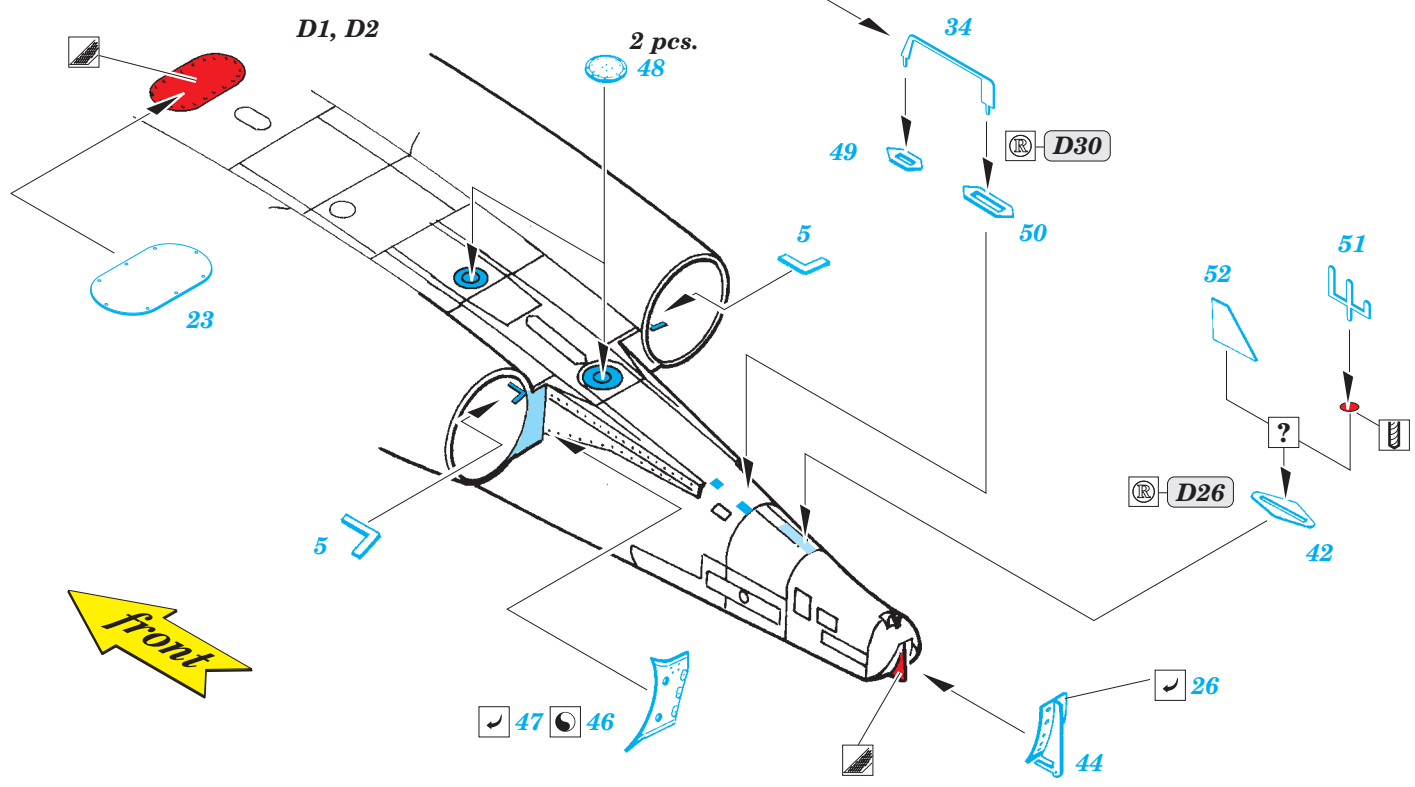

Su-25K exterior

eduard

detail set for 1/48 SMĚR No. 0857 kit • sada detailů pro stavebnici 1/48 SMĚR No. 0857

48 881

- APPLY EXPRESS MASK AND PAINT BEFORE GLUING
POUŽIT EXPRESS MASK NABARVIT PŘED SLEPENÍM
- SYMMETRICAL ASSEMBLY
SYMETRICKÁ MONTÁŽ
- REMOVE
ODSTRANIT
- GRIND
OBROUSIT
- DRILL HOLE
VRTÁT OTVOR
- COLORED ETCHED PARTS
LEPTANÉ BAREVNÉ DÍLY
- ETCHED PARTS
LEPTANÉ NEBAREVNÉ DÍLY
- ORIGINAL KIT PARTS
PŮVODNÍ DÍLY STAVEBNICE
- BEND
OHNOUT
- OPTION
VOLBA
- REPLACE
NAHRADIT

ORIGINAL KIT PARTS
PŮVODNÍ DÍLY STAVEBNICE

PHOTO-ETCHED PARTS
LEPTANÉ DÍLY

PARTS TO BE REMOVED
DÍLY K ODSTRANĚNÍ

FILL
TMELIT

✓ 43 Ⓜ F25

2 pcs. 48

Ⓜ D30

Ⓜ D26