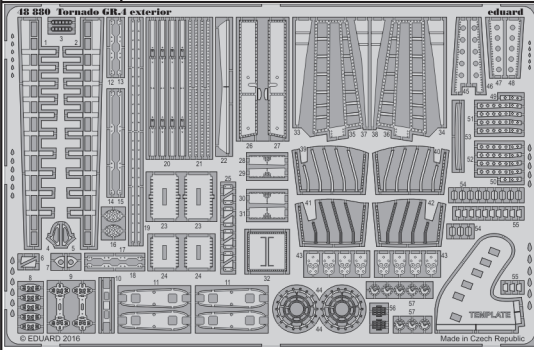

Tornado GR.4 exterior

eduard

48 880

detail set for 1/48 REVELL No. 04924 kit • sada detailů pro stavebnici 1/48 REVELL No. 04924

- APPLY EXPRESS MASK AND PAINT BEFORE GLUING
POUŽIT EXPRESS MASK NABARVIT PŘED SLEPENÍM
- SYMMETRICAL ASSEMBLY
SYMETRICKÁ MONTÁŽ
- REMOVE
ODSTRANIT
- GRIND
OBROUSIT
- DRILL HOLE
VRTAT OTVOR
- COLORED ETCHED PARTS
LEPTANÉ BAREVNÉ DÍLY
- ETCHED PARTS
LEPTANÉ NEBAREVNÉ DÍLY
- ORIGINAL KIT PARTS
PŮVODNÍ DÍLY STAVEBNICE
- BEND
OHNOUT
- OPTION
VOLBA
- REPLACE
NAHRADIT

ORIGINAL KIT PARTS
PŮVODNÍ DÍLY STAVEBNICE

PHOTO-ETCHED PARTS
LEPTANÉ DÍLY

PARTS TO BE REMOVED
DÍLY K ODSTRANĚNÍ

FILL
TMELIT