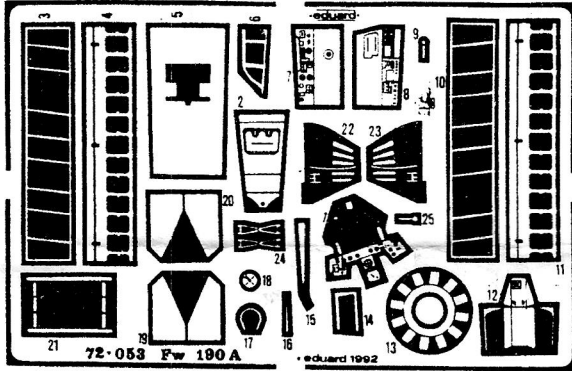

72 053

FW 190 A

1/72 scale detail set for ITALERI kit

CAUTION !

PHOTO ETCHED PARTS CAN ONLY BE GLUED WITH CYANOACRYLATE GLUE. WORK IN A WELL VENTILATED AREA. DO NOT INHALE VAPORS SINCE THESE CAN BE HARMFUL. WASH YOUR HANDS AFTER USING. FIND A DOCTOR ON AN INDISPOSITION.

POZOR !

KOVOVÉ DÍLY LZE LEPIT POUZE KYANOAKRYLÁTOVÝMI LEPIDLY. PRACUJTE V DOBRĚ VĚTRANÉ MÍSTNOSTI. VYVARUJTE SE STYKU POKOŽKY S LEPIDLEM A INHALOVÁNÍ VÝPARŮ. PŘI NEVOLNOSTI VYHLEDEJTE LÉKÁŘE.

COCKPIT INTERIOR