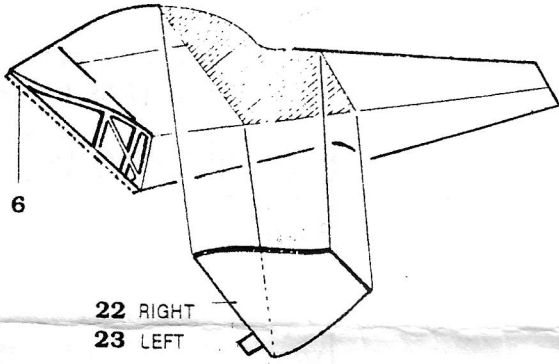

MAIN LANDING WELL