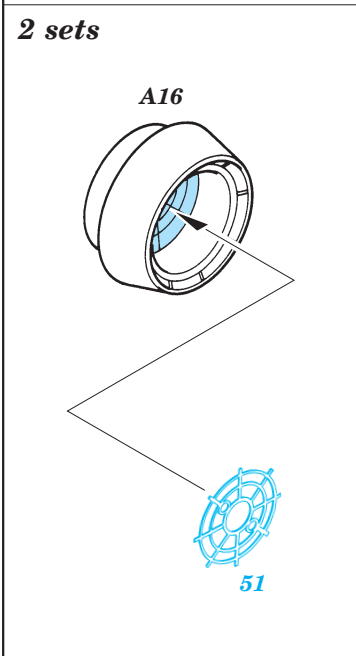

# Jaguar A

1/72 scale detail set for Hasegawa kit • sada detailů pro model Hasegawa 1/72

eduard

72 381

Print

Film

- SYMETRICAL ASSEMBLY  
SYMETRICKÁ MONTÁŽ
- REMOVE  
ODSTRANIT
- BEND  
OHNOUT
- REPLACE  
NAHRADIT
- GRIND  
OBROUSIT
- OPTION  
VOLBA

ORIGINAL KIT PARTS  
PŮVODNÍ DÍLY STAVEBNICE

PHOTO-ETCHED PARTS  
LEPTANÉ DÍLY

PARTS TO BE REMOVED  
DÍLY K ODSTRANĚNÍ

FILL  
TMELIT

2 sets

2 sets

References :  
 Air International No.6 December 1979  
 Replic No.24/1993  
 HaPM No.8, 9/1995  
 Scale Aviation Modeler Vol.7 Issue 10