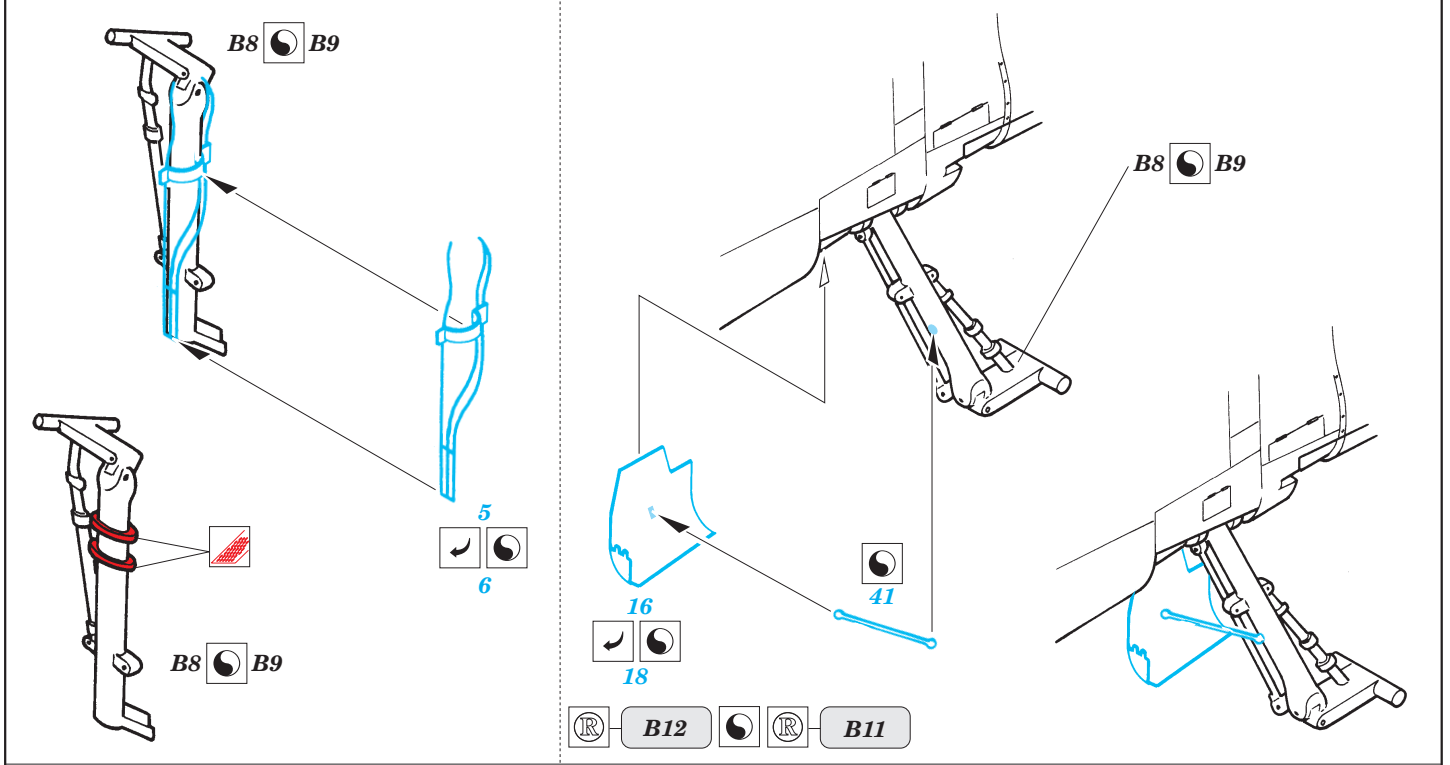

ORIGINAL KIT PARTS  
PŮVODNÍ DÍLY STAVEBNICE

PHOTO-ETCHED PARTS  
LEPTANÉ DÍLY

PARTS TO BE REMOVED  
DÍLY K ODSTRANĚNÍ

FILL  
TMELIT

2 sets

2 sets

References :  
 Air International No.6 December 1979  
 Replic No.24/1993  
 HaPM No.8, 9/1995  
 Scale Aviation Modeler Vol.7 Issue 10