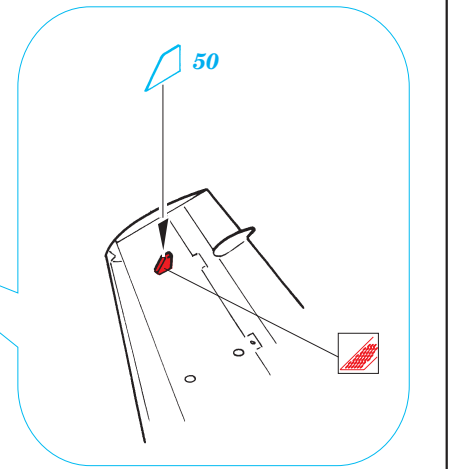

# Jaguar A

1/72 scale detail set for Hasegawa kit • sada detailů pro model Hasegawa 1/72

eduard

72 381

Print

Film

- SYMETRICAL ASSEMBLY  
SYMETRICKÁ MONTÁŽ
- REMOVE  
ODSTRANIT
- BEND  
OHNOUT
- REPLACE  
NAHRADIT
- GRIND  
OBROUSIT
- OPTION  
VOLBA

ORIGINAL KIT PARTS  
PŮVODNÍ DÍLY STAVEBNICE

PHOTO-ETCHED PARTS  
LEPTANÉ DÍLY

PARTS TO BE REMOVED  
DÍLY K ODSTRANĚNÍ

FILL  
TMELIT

2 sets

2 sets

References :  
 Air International No.6 December 1979  
 Replic No.24/1993  
 HaPM No.8, 9/1995  
 Scale Aviation Modeler Vol.7 Issue 10