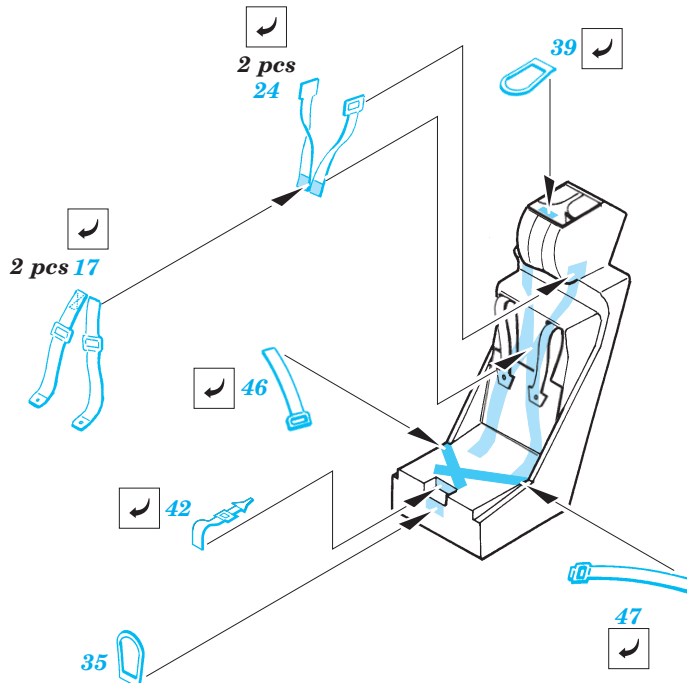

# Jaguar A

1/72 scale detail set for Hasegawa kit • sada detailů pro model Hasegawa 1/72

eduard

72 381

Print

Film

- SYMETRICAL ASSEMBLY  
SYMETRICKÁ MONTÁŽ
- REMOVE  
ODSTRANIT
- BEND  
OHNOUT
- REPLACE  
NAHRADIT
- GRIND  
OBROUSIT
- OPTION  
VOLBA

ORIGINAL KIT PARTS  
PŮVODNÍ DÍLY STAVEBNICE

PHOTO-ETCHED PARTS  
LEPTANÉ DÍLY

PARTS TO BE REMOVED  
DÍLY K ODSTRANĚNÍ

FILL  
TMELIT

2 sets

2 sets

References :  
 Air International No.6 December 1979  
 Replic No.24/1993  
 HaPM No.8, 9/1995  
 Scale Aviation Modeler Vol.7 Issue 10