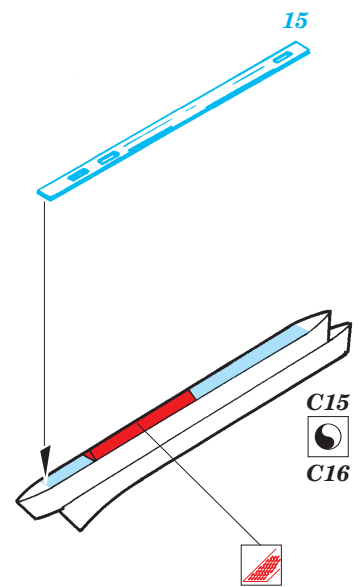

# Jaguar A

1/72 scale detail set for Hasegawa kit • sada detailů pro model Hasegawa 1/72

eduard

72 381

Print

Film

- SYMETRICAL ASSEMBLY  
SYMETRICKÁ MONTÁŽ
- REMOVE  
ODSTRANIT
- BEND  
OHNOUT
- REPLACE  
NAHRADIT
- GRIND  
OBROUSIT
- OPTION  
VOLBA

ORIGINAL KIT PARTS  
PŮVODNÍ DÍLY STAVEBNICE

PHOTO-ETCHED PARTS  
LEPTANÉ DÍLY

PARTS TO BE REMOVED  
DÍLY K ODSTRANĚNÍ

FILL  
TMELIT

2 sets

2 sets

References :  
 Air International No.6 December 1979  
 Replic No.24/1993  
 HaPM No.8, 9/1995  
 Scale Aviation Modeler Vol.7 Issue 10