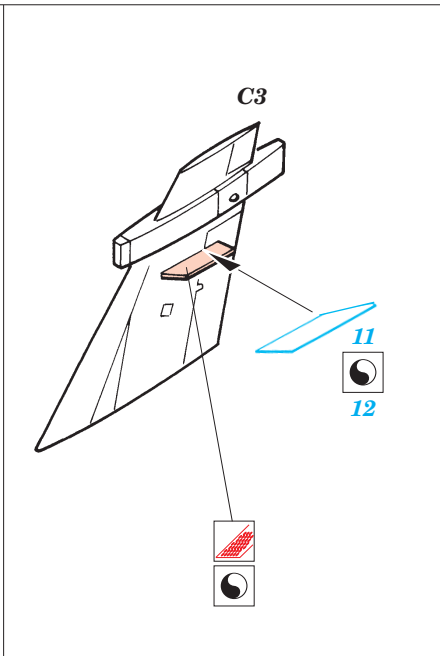

# Jaguar A

1/72 scale detail set for Hasegawa kit • sada detailů pro model Hasegawa 1/72

eduard

72 381

Print

Film

- SYMETRICAL ASSEMBLY  
SYMETRICKÁ MONTÁŽ
- REMOVE  
ODSTRANIT
- BEND  
OHNOUT
- REPLACE  
NAHRADIT
- GRIND  
OBROUSIT
- OPTION  
VOLBA

ORIGINAL KIT PARTS  
PŮVODNÍ DÍLY STAVEBNICE

PHOTO-ETCHED PARTS  
LEPTANÉ DÍLY

PARTS TO BE REMOVED  
DÍLY K ODSTRANĚNÍ

FILL  
TMELIT

2 sets

2 sets

References :  
 Air International No.6 December 1979  
 Replic No.24/1993  
 HaPM No.8, 9/1995  
 Scale Aviation Modeler Vol.7 Issue 10