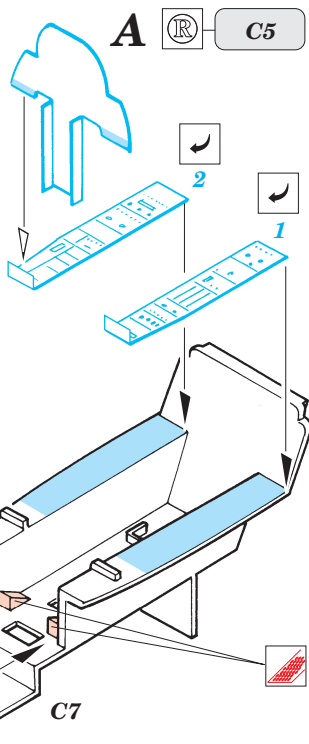

# Jaguar A

1/72 scale detail set for Hasegawa kit • sada detailů pro model Hasegawa 1/72

eduard

72 381

Print

Film

- SYMETRICAL ASSEMBLY  
SYMETRICKÁ MONTÁŽ
- REMOVE  
ODSTRANIT
- BEND  
OHNOUT
- REPLACE  
NAHRADIT
- GRIND  
OBROUSIT
- OPTION  
VOLBA

ORIGINAL KIT PARTS  
PŮVODNÍ DÍLY STAVEBNICE

PHOTO-ETCHED PARTS  
LEPTANÉ DÍLY

PARTS TO BE REMOVED  
DÍLY K ODSTRANĚNÍ

FILL  
TMELIT

2 sets

2 sets

References :  
 Air International No.6 December 1979  
 Replic No.24/1993  
 HaPM No.8, 9/1995  
 Scale Aviation Modeler Vol.7 Issue 10