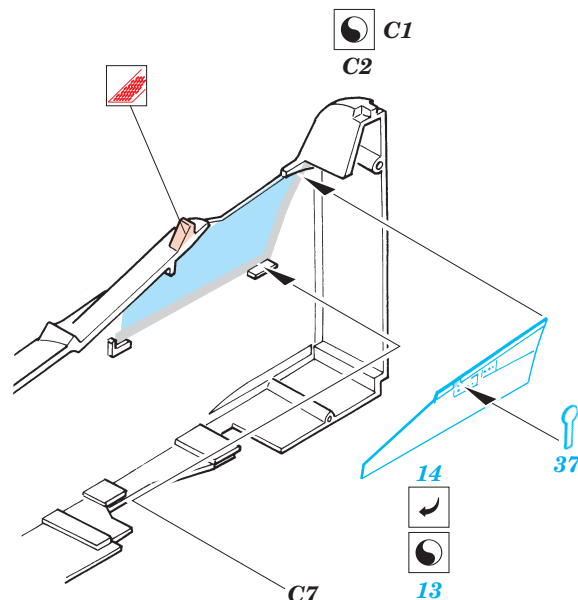

# Jaguar A

1/72 scale detail set for Hasegawa kit • sada detailů pro model Hasegawa 1/72

eduard

72 381

Print

Film

- SYMETRICAL ASSEMBLY  
SYMETRICKÁ MONTÁŽ
- REMOVE  
ODSTRANIT
- BEND  
OHNOUT
- REPLACE  
NAHRADIT
- GRIND  
OBROUSIT
- OPTION  
VOLBA

ORIGINAL KIT PARTS  
PŮVODNÍ DÍLY STAVEBNICE

PHOTO-ETCHED PARTS  
LEPTANÉ DÍLY

PARTS TO BE REMOVED  
DÍLY K ODSTRANĚNÍ

FILL  
TMELIT

2 sets

2 sets

References :  
 Air International No.6 December 1979  
 Replic No.24/1993  
 HaPM No.8, 9/1995  
 Scale Aviation Modeler Vol.7 Issue 10