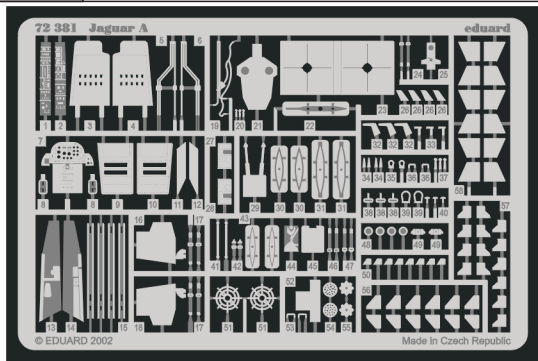

# Jaguar A

1/72 scale detail set for Hasegawa kit • sada detailů pro model Hasegawa 1/72

eduard

72 381

Print

Film

- SYMETRICAL ASSEMBLY  
SYMETRICKÁ MONTÁŽ
- REMOVE  
ODSTRANIT
- BEND  
OHNOUT
- REPLACE  
NAHRADIT
- GRIND  
OBROUSIT
- OPTION  
VOLBA

ORIGINAL KIT PARTS  
PŮVODNÍ DÍLY STAVEBNICE

PHOTO-ETCHED PARTS  
LEPTANÉ DÍLY

PARTS TO BE REMOVED  
DÍLY K ODSTRANĚNÍ

FILL  
TMELIT

2 sets

2 sets

References :  
 Air International No.6 December 1979  
 Replic No.24/1993  
 HaPM No.8, 9/1995  
 Scale Aviation Modeler Vol.7 Issue 10