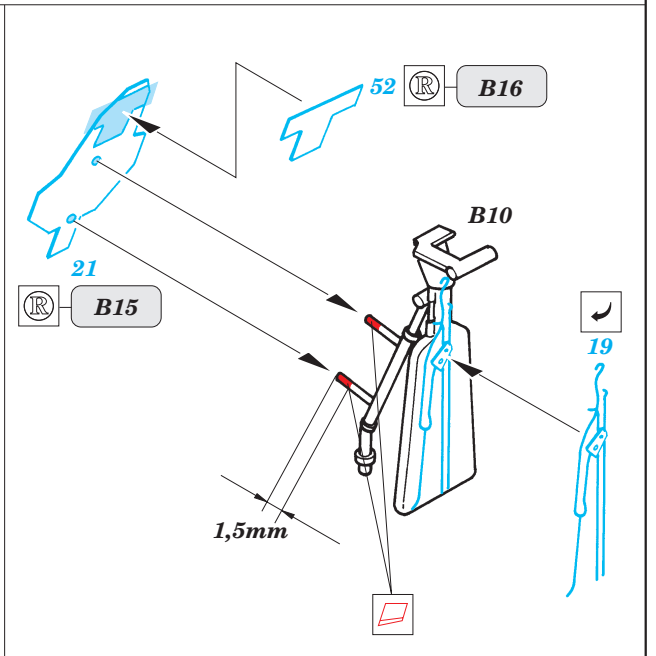

# Jaguar A

1/72 scale detail set for Hasegawa kit • sada detailů pro model Hasegawa 1/72

eduard

72 381

Print

Film

- SYMETRICAL ASSEMBLY  
SYMETRICKÁ MONTÁŽ
- REMOVE  
ODSTRANIT
- BEND  
OHNOUT
- REPLACE  
NAHRADIT
- GRIND  
OBROUSIT
- OPTION  
VOLBA

ORIGINAL KIT PARTS  
PŮVODNÍ DÍLY STAVEBNICE

PHOTO-ETCHED PARTS  
LEPTANÉ DÍLY

PARTS TO BE REMOVED  
DÍLY K ODSTRANĚNÍ

FILL  
TMELIT

2 sets

2 sets

References :  
 Air International No.6 December 1979  
 Replic No.24/1993  
 HaPM No.8, 9/1995  
 Scale Aviation Modeler Vol.7 Issue 10