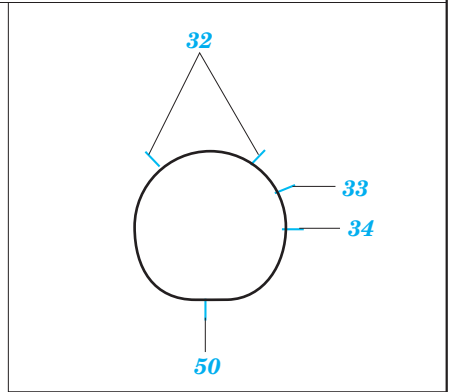

# Jaguar A

1/72 scale detail set for Hasegawa kit • sada detailů pro model Hasegawa 1/72

eduard

72 381

Print

Film

- SYMETRICAL ASSEMBLY  
SYMETRICKÁ MONTÁŽ
- REMOVE  
ODSTRANIT
- BEND  
OHNOUT
- REPLACE  
NAHRADIT
- GRIND  
OBROUSIT
- OPTION  
VOLBA

ORIGINAL KIT PARTS  
PŮVODNÍ DÍLY STAVEBNICE

PHOTO-ETCHED PARTS  
LEPTANÉ DÍLY

PARTS TO BE REMOVED  
DÍLY K ODSTRANĚNÍ

FILL  
TMELIT

2 sets

2 sets

References :  
 Air International No.6 December 1979  
 Replic No.24/1993  
 HaPM No.8, 9/1995  
 Scale Aviation Modeler Vol.7 Issue 10