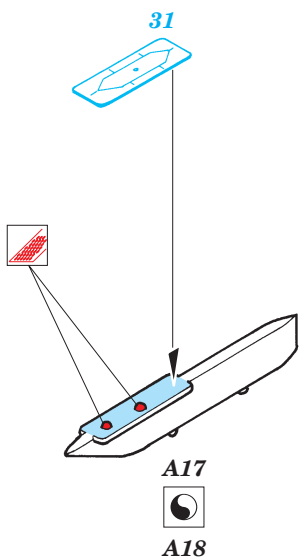

# Jaguar A

1/72 scale detail set for Hasegawa kit • sada detailů pro model Hasegawa 1/72

eduard

72 381

Print

Film

- SYMETRICAL ASSEMBLY  
SYMETRICKÁ MONTÁŽ
- REMOVE  
ODSTRANIT
- BEND  
OHNOUT
- REPLACE  
NAHRADIT
- GRIND  
OBROUSIT
- OPTION  
VOLBA

ORIGINAL KIT PARTS  
PŮVODNÍ DÍLY STAVEBNICE

PHOTO-ETCHED PARTS  
LEPTANÉ DÍLY

PARTS TO BE REMOVED  
DÍLY K ODSTRANĚNÍ

FILL  
TMELIT

2 sets

2 sets

References :  
 Air International No.6 December 1979  
 Replic No.24/1993  
 HaPM No.8, 9/1995  
 Scale Aviation Modeler Vol.7 Issue 10