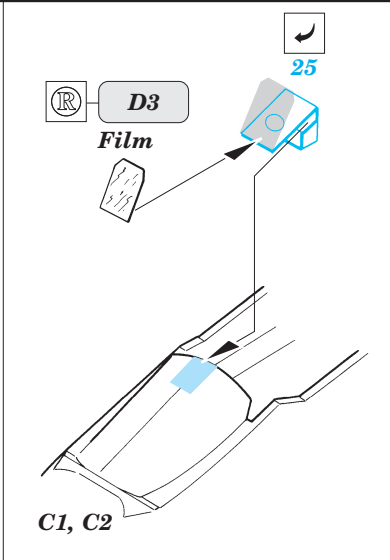

# Jaguar A

1/72 scale detail set for Hasegawa kit • sada detailů pro model Hasegawa 1/72

eduard

72 381

Print

Film

- SYMETRICAL ASSEMBLY  
SYMETRICKÁ MONTÁŽ
- REMOVE  
ODSTRANIT
- BEND  
OHNOUT
- REPLACE  
NAHRADIT
- GRIND  
OBROUSIT
- OPTION  
VOLBA

ORIGINAL KIT PARTS  
PŮVODNÍ DÍLY STAVEBNICE

PHOTO-ETCHED PARTS  
LEPTANÉ DÍLY

PARTS TO BE REMOVED  
DÍLY K ODSTRANĚNÍ

FILL  
TMELIT

2 sets

2 sets

References :  
 Air International No.6 December 1979  
 Replic No.24/1993  
 HaPM No.8, 9/1995  
 Scale Aviation Modeler Vol.7 Issue 10