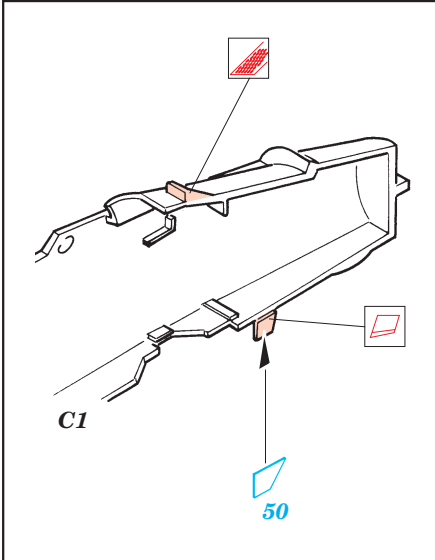

# Jaguar A

1/72 scale detail set for Hasegawa kit • sada detailů pro model Hasegawa 1/72

eduard

72 381

Print

Film

- SYMETRICAL ASSEMBLY  
SYMETRICKÁ MONTÁŽ
- REMOVE  
ODSTRANIT
- BEND  
OHNOUT
- REPLACE  
NAHRADIT
- GRIND  
OBROUSIT
- OPTION  
VOLBA

ORIGINAL KIT PARTS  
PŮVODNÍ DÍLY STAVEBNICE

PHOTO-ETCHED PARTS  
LEPTANÉ DÍLY

PARTS TO BE REMOVED  
DÍLY K ODSTRANĚNÍ

FILL  
TMELIT

2 sets

2 sets

References :  
 Air International No.6 December 1979  
 Replic No.24/1993  
 HaPM No.8, 9/1995  
 Scale Aviation Modeler Vol.7 Issue 10