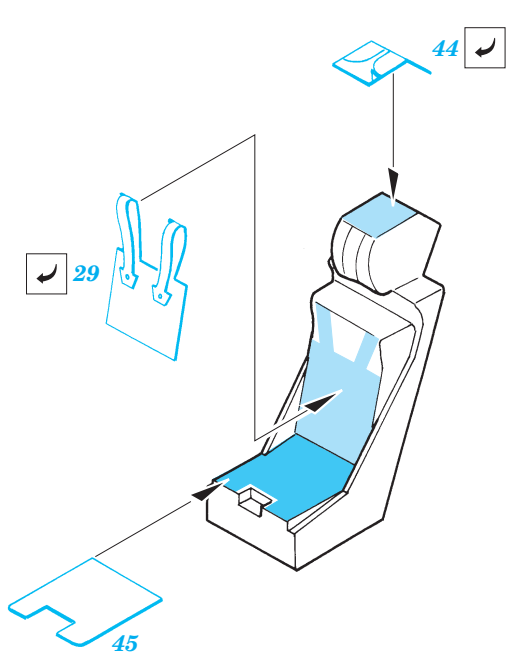

# Jaguar A

1/72 scale detail set for Hasegawa kit • sada detailů pro model Hasegawa 1/72

eduard

72 381

Print

Film

- SYMETRICAL ASSEMBLY  
SYMETRICKÁ MONTÁŽ
- REMOVE  
ODSTRANIT
- BEND  
OHNOUT
- REPLACE  
NAHRADIT
- GRIND  
OBROUSIT
- OPTION  
VOLBA

ORIGINAL KIT PARTS  
PŮVODNÍ DÍLY STAVEBNICE

PHOTO-ETCHED PARTS  
LEPTANÉ DÍLY

PARTS TO BE REMOVED  
DÍLY K ODSTRANĚNÍ

FILL  
TMELIT

2 sets

2 sets

References :  
 Air International No.6 December 1979  
 Replic No.24/1993  
 HaPM No.8, 9/1995  
 Scale Aviation Modeler Vol.7 Issue 10