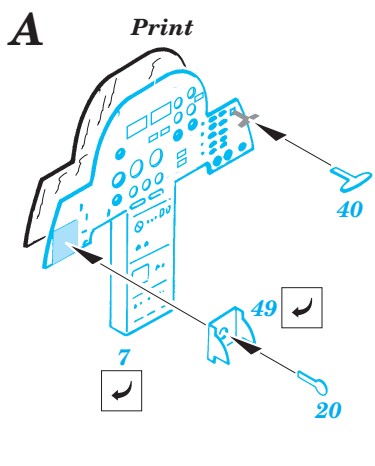

# Jaguar A

1/72 scale detail set for Hasegawa kit • sada detailů pro model Hasegawa 1/72

eduard

72 381

Print

Film

- SYMETRICAL ASSEMBLY  
SYMETRICKÁ MONTÁŽ
- REMOVE  
ODSTRANIT
- BEND  
OHNOUT
- REPLACE  
NAHRADIT
- GRIND  
OBROUSIT
- OPTION  
VOLBA

ORIGINAL KIT PARTS  
PŮVODNÍ DÍLY STAVEBNICE

PHOTO-ETCHED PARTS  
LEPTANÉ DÍLY

PARTS TO BE REMOVED  
DÍLY K ODSTRANĚNÍ

FILL  
TMELIT

2 sets

2 sets

References :  
 Air International No.6 December 1979  
 Replic No.24/1993  
 HaPM No.8, 9/1995  
 Scale Aviation Modeler Vol.7 Issue 10