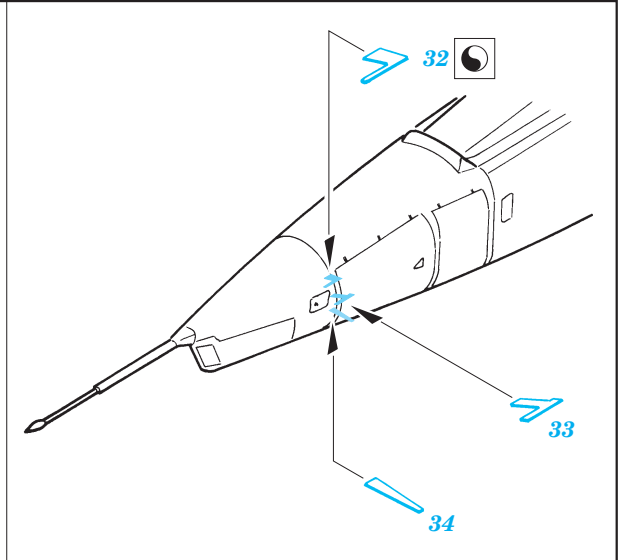

# Jaguar A

1/72 scale detail set for Hasegawa kit • sada detailů pro model Hasegawa 1/72

eduard

72 381

Print

Film

- SYMETRICAL ASSEMBLY  
SYMETRICKÁ MONTÁŽ
- REMOVE  
ODSTRANIT
- BEND  
OHNOUT
- REPLACE  
NAHRADIT
- GRIND  
OBROUSIT
- OPTION  
VOLBA

ORIGINAL KIT PARTS  
PŮVODNÍ DÍLY STAVEBNICE

PHOTO-ETCHED PARTS  
LEPTANÉ DÍLY

PARTS TO BE REMOVED  
DÍLY K ODSTRANĚNÍ

FILL  
TMELIT

2 sets

2 sets

References :  
 Air International No.6 December 1979  
 Replic No.24/1993  
 HaPM No.8, 9/1995  
 Scale Aviation Modeler Vol.7 Issue 10