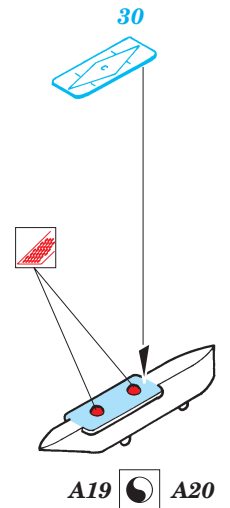

# Jaguar A

1/72 scale detail set for Hasegawa kit • sada detailů pro model Hasegawa 1/72

eduard

72 381

Print

Film

- SYMETRICAL ASSEMBLY  
SYMETRICKÁ MONTÁŽ
- REMOVE  
ODSTRANIT
- BEND  
OHNOUT
- REPLACE  
NAHRADIT
- GRIND  
OBROUSIT
- OPTION  
VOLBA

ORIGINAL KIT PARTS  
PŮVODNÍ DÍLY STAVEBNICE

PHOTO-ETCHED PARTS  
LEPTANÉ DÍLY

PARTS TO BE REMOVED  
DÍLY K ODSTRANĚNÍ

FILL  
TMELIT

2 sets

2 sets

References :  
 Air International No.6 December 1979  
 Replic No.24/1993  
 HaPM No.8, 9/1995  
 Scale Aviation Modeler Vol.7 Issue 10