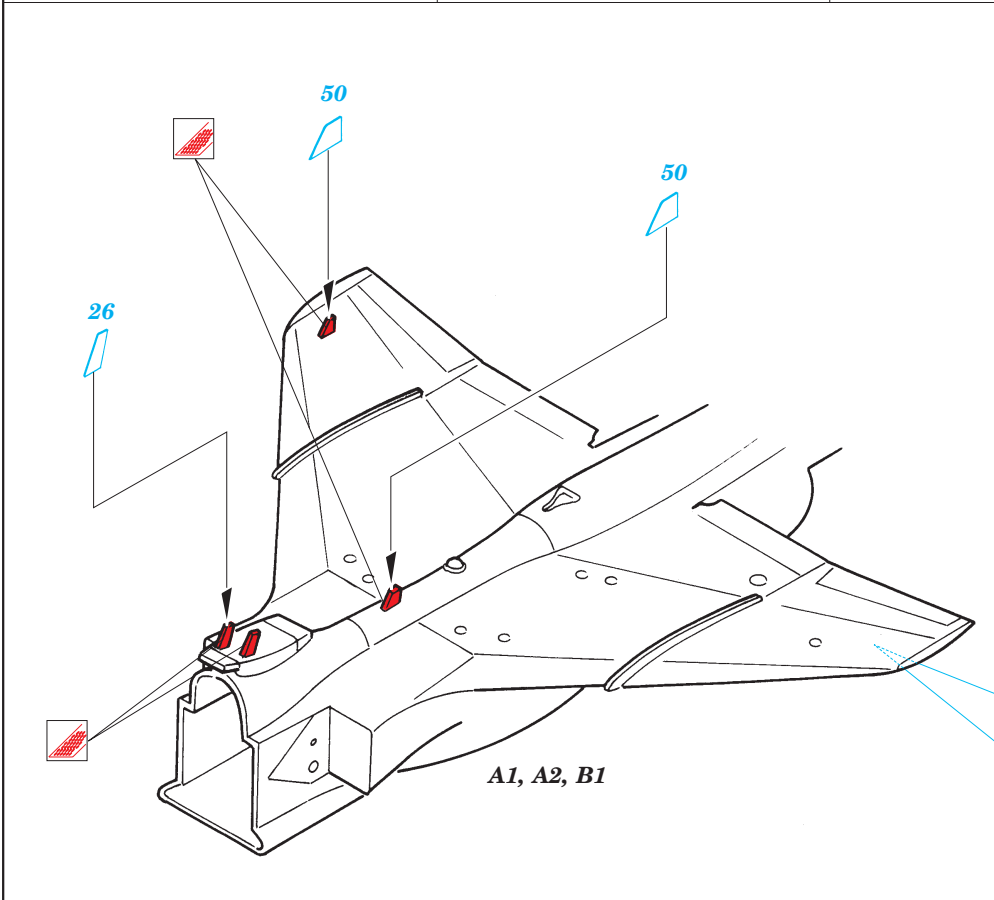

# Jaguar A

1/72 scale detail set for Hasegawa kit • sada detailů pro model Hasegawa 1/72

eduard

72 381

Print

Film

- SYMETRICAL ASSEMBLY  
SYMETRICKÁ MONTÁŽ
- REMOVE  
ODSTRANIT
- BEND  
OHNOUT
- REPLACE  
NAHRADIT
- GRIND  
OBROUSIT
- OPTION  
VOLBA

ORIGINAL KIT PARTS  
PŮVODNÍ DÍLY STAVEBNICE

PHOTO-ETCHED PARTS  
LEPTANÉ DÍLY

PARTS TO BE REMOVED  
DÍLY K ODSTRANĚNÍ

FILL  
TMELIT

2 sets

2 sets

References :  
 Air International No.6 December 1979  
 Replic No.24/1993  
 HaPM No.8, 9/1995  
 Scale Aviation Modeler Vol.7 Issue 10