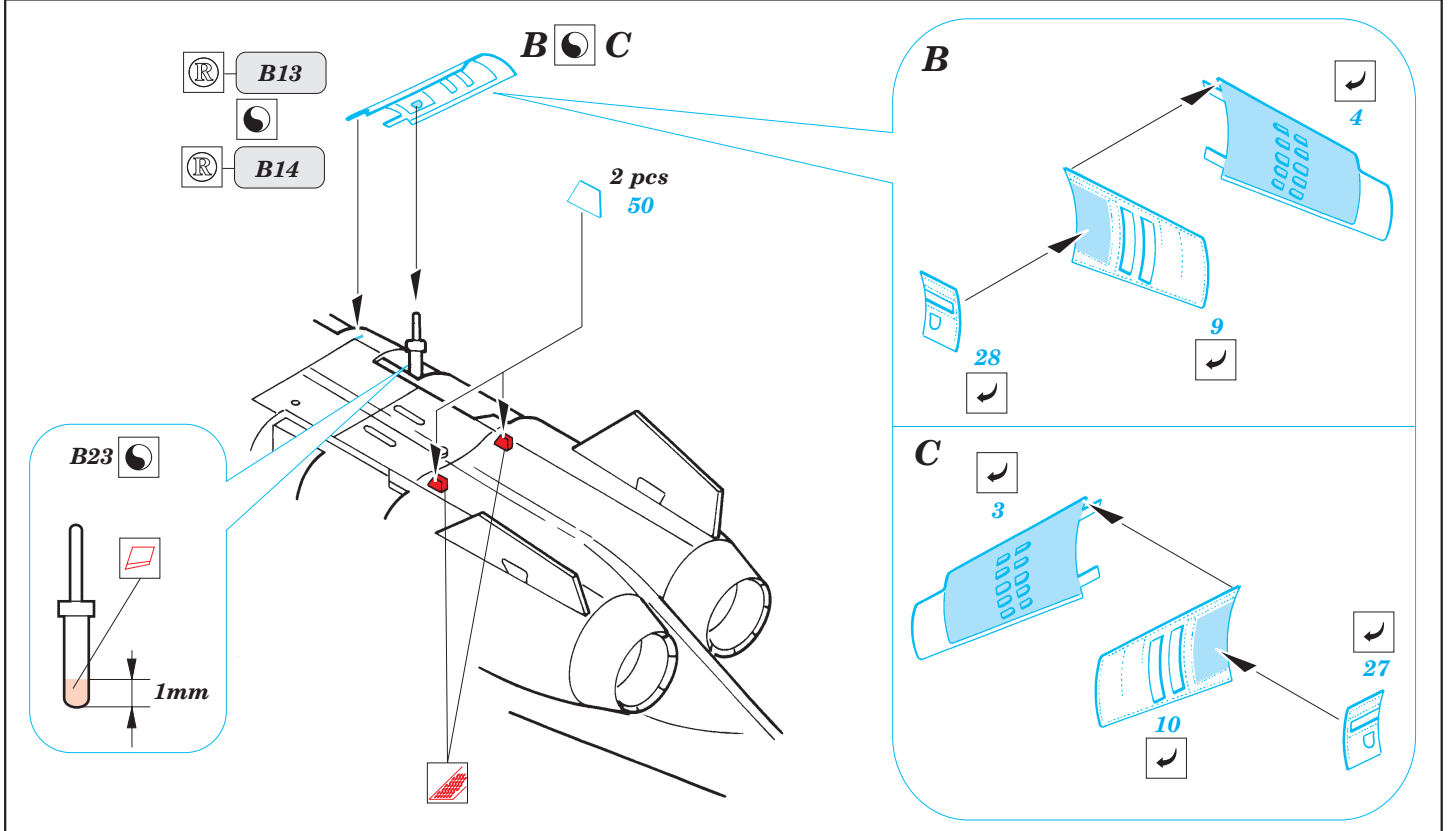

ORIGINAL KIT PARTS  
PŮVODNÍ DÍLY STAVEBNICE

PHOTO-ETCHED PARTS  
LEPTANÉ DÍLY

PARTS TO BE REMOVED  
DÍLY K ODSTRANĚNÍ

FILL  
TMELIT

2 sets

2 sets

References :  
 Air International No.6 December 1979  
 Replic No.24/1993  
 HaPM No.8, 9/1995  
 Scale Aviation Modeler Vol.7 Issue 10