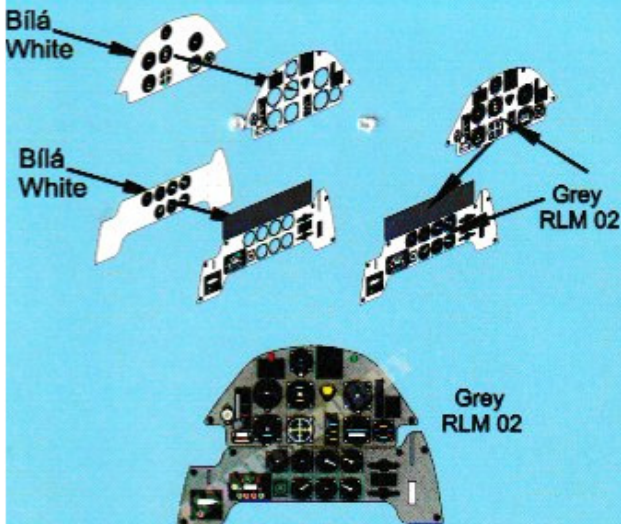

Instrument panel

Photoetched parts

Bf-109E (for A/RFIX)

MI0018

Scale 1/72

MODEL-HORRY

Návod - Instruction

POZOR!

Výrobek není určen pro děti do 14 let!
Výrobek obsahuje malé díly a má ostré
hrany. Při práci chráňte oči, nekuřte a
nejzte! Lepte kyanoakrylátovými lepidly.

WARNING!

Not suitable for children under 14 years
of age! Product contains small parts
with sharp edges. Protect your eyes,
do not smoke or eat during work!
Use cyanoacrylate glue.