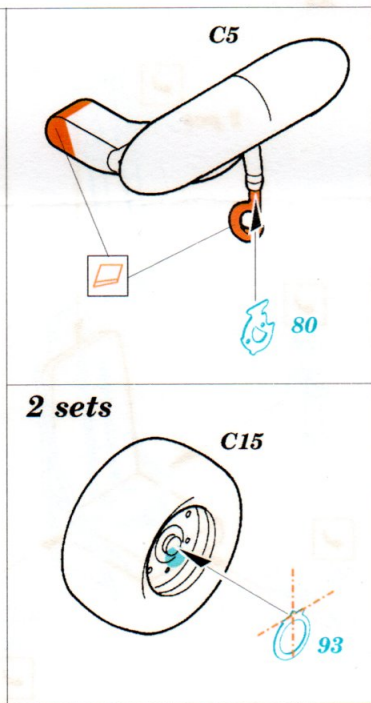

# SH-60B/J Seahawk

1/72 scale detail set for Hasegawa kit • sada detailů pro model 1/72 Hasegawa

eduard

72 378

- SYMMETRICAL ASSEMBLY  
SYMETRICKÁ MONTÁŽ
- REMOVE  
ODSTRANIT
- BEND  
OHNOUT
- REPLACE  
NAHRADIT
- GRIND  
OBROUSIT
- OPTION  
VOLBA

ORIGINAL KIT PARTS  
PŮVODNÍ DÍLY STAVEBNICE
 PHOTO-ETCHED PARTS  
LEPTANÉ DÍLY
 PARTS TO BE REMOVED  
DÍLY K ODSTRANĚNÍ
 FILL  
TMELIT

2 sets

A  
2 sets

**Correct Position**

References :  
 Squadron/Signal Publ. No5519 - UH-60 Black Hawk Walk Around  
 Squadron/Signal Publ. No.1133 - H-60 Black Hawk in Action  
 Model Skript 2/1998