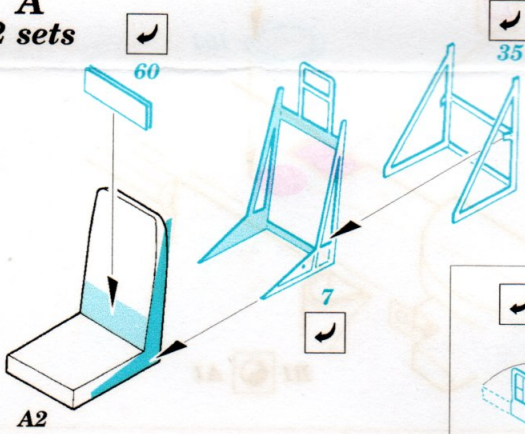

# SH-60B/J Seahawk

1/72 scale detail set for Hasegawa kit • sada detailů pro model 1/72 Hasegawa

eduard

72 378

- SYMMETRICAL ASSEMBLY  
SYMETRICKÁ MONTÁŽ
- REMOVE  
ODSTRANIT
- BEND  
OHNOUT
- REPLACE  
NAHRADIT
- GRIND  
OBROUSIT
- OPTION  
VOLBA

ORIGINAL KIT PARTS  
PŮVODNÍ DÍLY STAVEBNICE
 PHOTO-ETCHED PARTS  
LEPTANÉ DÍLY
 PARTS TO BE REMOVED  
DÍLY K ODSTRANĚNÍ
 FILL  
TMELIT

2 sets

A  
2 sets

**Correct Position**

References :  
 Squadron/Signal Publ. No5519 - UH-60 Black Hawk Walk Around  
 Squadron/Signal Publ. No.1133 - H-60 Black Hawk in Action  
 Model Skript 2/1998