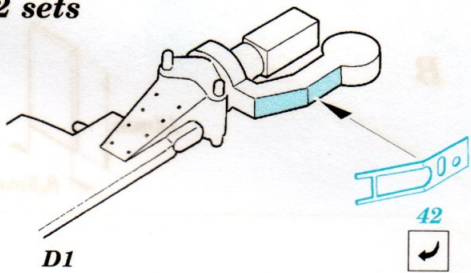

# SH-60B/J Seahawk

1/72 scale detail set for Hasegawa kit • sada detailů pro model 1/72 Hasegawa

eduard

72 378

- SYMMETRICAL ASSEMBLY  
SYMETRICKÁ MONTÁŽ
- REMOVE  
ODSTRANIT
- BEND  
OHNOUT
- REPLACE  
NAHRADIT
- GRIND  
OBROUSIT
- OPTION  
VOLBA

ORIGINAL KIT PARTS  
PŮVODNÍ DÍLY STAVEBNICE
 PHOTO-ETCHED PARTS  
LEPTANÉ DÍLY
 PARTS TO BE REMOVED  
DÍLY K ODSTRANĚNÍ
 FILL  
TMELIT

2 sets

A  
2 sets

**Correct Position**

References :  
 Squadron/Signal Publ. No5519 - UH-60 Black Hawk Walk Around  
 Squadron/Signal Publ. No.1133 - H-60 Black Hawk in Action  
 Model Skript 2/1998