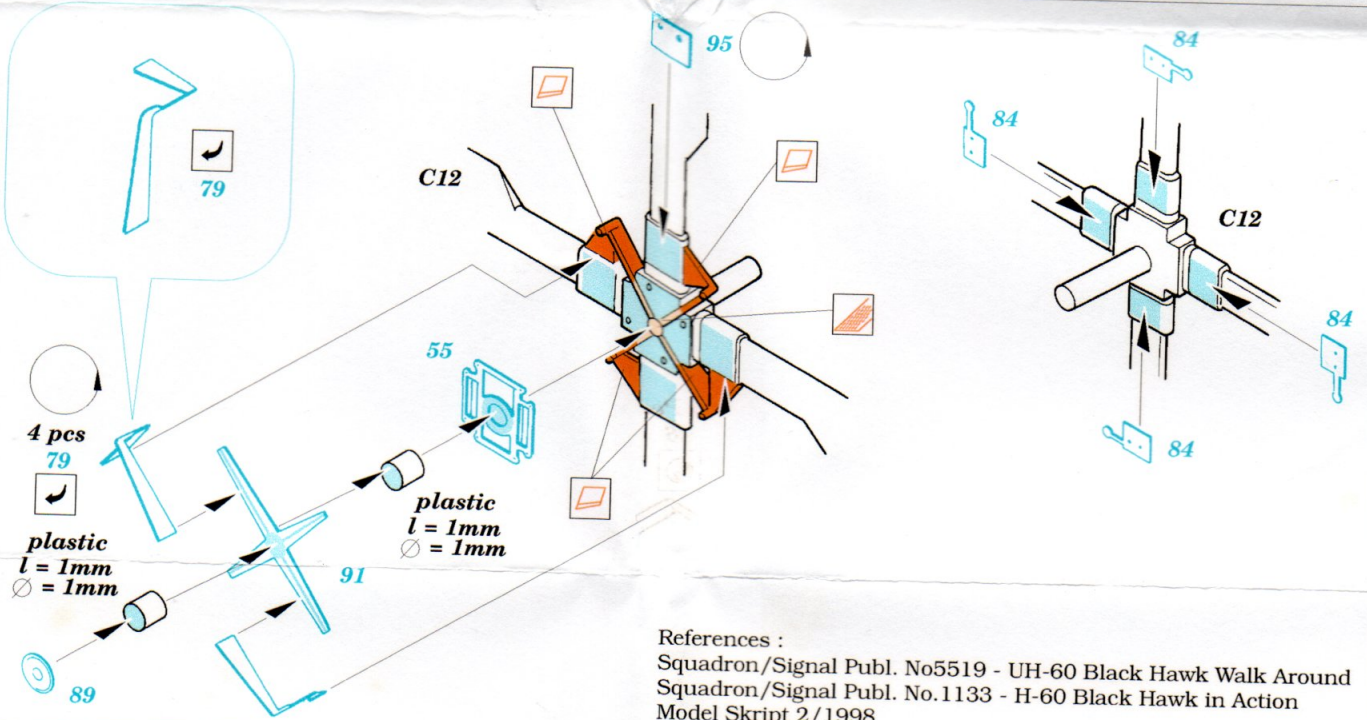

# SH-60B/J Seahawk

1/72 scale detail set for Hasegawa kit • sada detailů pro model 1/72 Hasegawa

eduard

72 378

- SYMMETRICAL ASSEMBLY  
SYMETRICKÁ MONTÁŽ
- REMOVE  
ODSTRANIT
- BEND  
OHNOUT
- REPLACE  
NAHRADIT
- GRIND  
OBROUSIT
- OPTION  
VOLBA

ORIGINAL KIT PARTS  
PŮVODNÍ DÍLY STAVEBNICE
 PHOTO-ETCHED PARTS  
LEPTANÉ DÍLY
 PARTS TO BE REMOVED  
DÍLY K ODSTRANĚNÍ
 FILL  
TMELIT

2 sets

A  
2 sets

**Correct Position**

References :  
 Squadron/Signal Publ. No5519 - UH-60 Black Hawk Walk Around  
 Squadron/Signal Publ. No.1133 - H-60 Black Hawk in Action  
 Model Skript 2/1998

**Look for Express Mask XS 172 for 1/72 SH-60J Sea Hawk  
 ( not included in this set )**