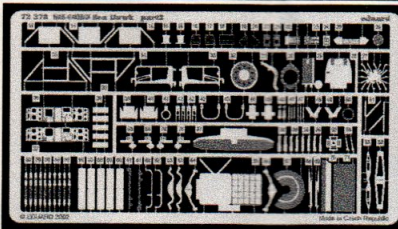

# SH-60B/J Seahawk

1/72 scale detail set for Hasegawa kit • sada detailů pro model 1/72 Hasegawa

eduard

72 378

- SYMMETRICAL ASSEMBLY  
SYMETRICKÁ MONTÁŽ
- REMOVE  
ODSTRANIT
- BEND  
OHNOUT
- REPLACE  
NAHRADIT
- GRIND  
OBROUSIT
- OPTION  
VOLBA

ORIGINAL KIT PARTS  
PŮVODNÍ DÍLY STAVEBNICE
 PHOTO-ETCHED PARTS  
LEPTANÉ DÍLY
 PARTS TO BE REMOVED  
DÍLY K ODSTRANĚNÍ
 FILL  
TMELIT

2 sets

A  
2 sets

**Correct Position**

References :  
 Squadron/Signal Publ. No5519 - UH-60 Black Hawk Walk Around  
 Squadron/Signal Publ. No.1133 - H-60 Black Hawk in Action  
 Model Skript 2/1998