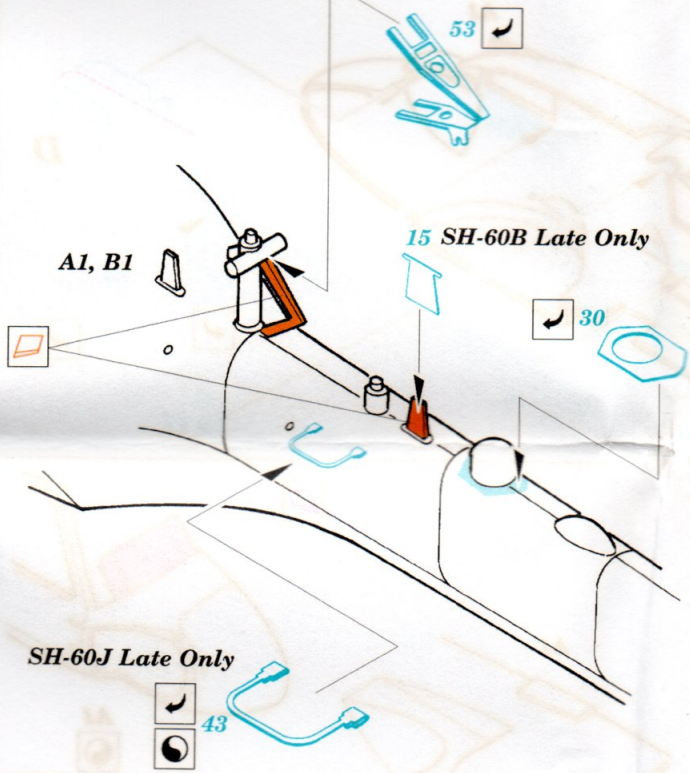

# SH-60B/J Seahawk

1/72 scale detail set for Hasegawa kit • sada detailů pro model 1/72 Hasegawa

eduard

72 378

- SYMMETRICAL ASSEMBLY  
SYMETRICKÁ MONTÁŽ
- REMOVE  
ODSTRANIT
- BEND  
OHNOUT
- REPLACE  
NAHRADIT
- GRIND  
OBROUSIT
- OPTION  
VOLBA

ORIGINAL KIT PARTS  
PŮVODNÍ DÍLY STAVEBNICE
 PHOTO-ETCHED PARTS  
LEPTANÉ DÍLY
 PARTS TO BE REMOVED  
DÍLY K ODSTRANĚNÍ
 FILL  
TMELIT

2 sets

A  
2 sets

**Correct Position**

References :  
 Squadron/Signal Publ. No5519 - UH-60 Black Hawk Walk Around  
 Squadron/Signal Publ. No.1133 - H-60 Black Hawk in Action  
 Model Skript 2/1998

**Look for Express Mask XS 172 for 1/72 SH-60J Sea Hawk  
 ( not included in this set )**