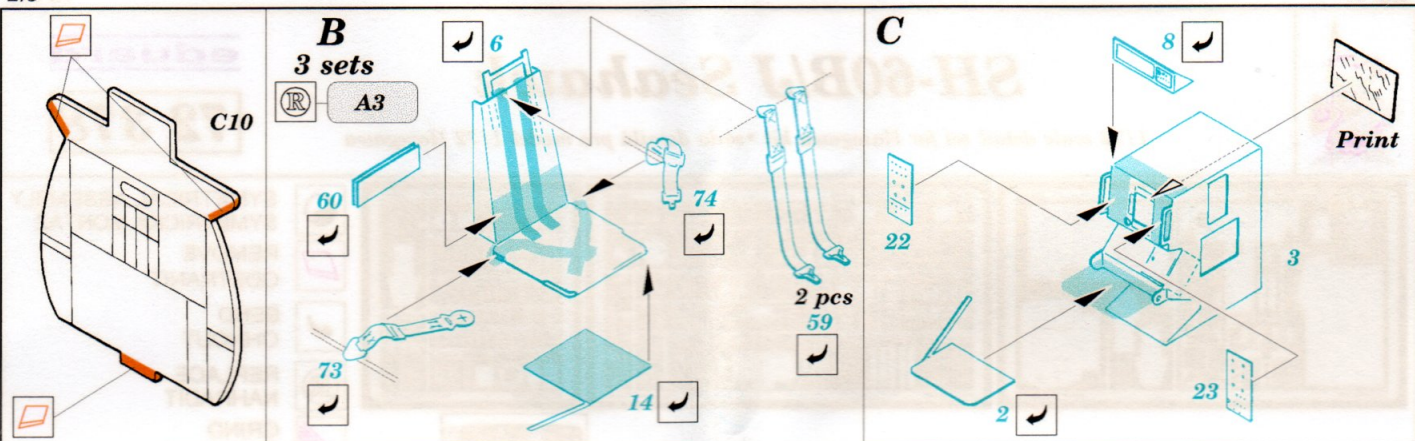

# SH-60B/J Seahawk

1/72 scale detail set for Hasegawa kit • sada detailů pro model 1/72 Hasegawa

eduard

72 378

- SYMMETRICAL ASSEMBLY  
SYMETRICKÁ MONTÁŽ
- REMOVE  
ODSTRANIT
- BEND  
OHNOUT
- REPLACE  
NAHRADIT
- GRIND  
OBROUSIT
- OPTION  
VOLBA

ORIGINAL KIT PARTS  
PŮVODNÍ DÍLY STAVEBNICE
 PHOTO-ETCHED PARTS  
LEPTANÉ DÍLY
 PARTS TO BE REMOVED  
DÍLY K ODSTRANĚNÍ
 FILL  
TMELIT

2 sets

A  
2 sets

**Correct Position**

References :  
 Squadron/Signal Publ. No5519 - UH-60 Black Hawk Walk Around  
 Squadron/Signal Publ. No.1133 - H-60 Black Hawk in Action  
 Model Skript 2/1998