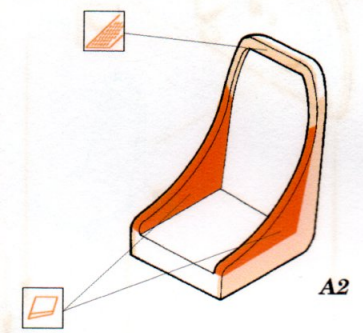

# SH-60B/J Seahawk

1/72 scale detail set for Hasegawa kit • sada detailů pro model 1/72 Hasegawa

eduard

72 378

- SYMMETRICAL ASSEMBLY  
SYMETRICKÁ MONTÁŽ
- REMOVE  
ODSTRANIT
- BEND  
OHNOUT
- REPLACE  
NAHRADIT
- GRIND  
OBROUSIT
- OPTION  
VOLBA

ORIGINAL KIT PARTS  
PŮVODNÍ DÍLY STAVEBNICE
 PHOTO-ETCHED PARTS  
LEPTANÉ DÍLY
 PARTS TO BE REMOVED  
DÍLY K ODSTRANĚNÍ
 FILL  
TMELIT

2 sets

A  
2 sets

**Correct Position**

References :  
 Squadron/Signal Publ. No5519 - UH-60 Black Hawk Walk Around  
 Squadron/Signal Publ. No.1133 - H-60 Black Hawk in Action  
 Model Skript 2/1998