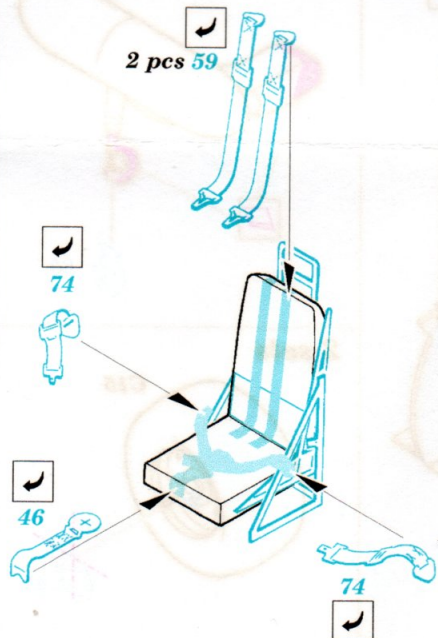

# SH-60B/J Seahawk

1/72 scale detail set for Hasegawa kit • sada detailů pro model 1/72 Hasegawa

eduard

72 378

- SYMMETRICAL ASSEMBLY  
SYMETRICKÁ MONTÁŽ
- REMOVE  
ODSTRANIT
- BEND  
OHNOUT
- REPLACE  
NAHRADIT
- GRIND  
OBROUSIT
- OPTION  
VOLBA

ORIGINAL KIT PARTS  
PŮVODNÍ DÍLY STAVEBNICE
 PHOTO-ETCHED PARTS  
LEPTANÉ DÍLY
 PARTS TO BE REMOVED  
DÍLY K ODSTRANĚNÍ
 FILL  
TMELIT

2 sets

A  
2 sets

**Correct Position**

References :  
 Squadron/Signal Publ. No5519 - UH-60 Black Hawk Walk Around  
 Squadron/Signal Publ. No.1133 - H-60 Black Hawk in Action  
 Model Skript 2/1998