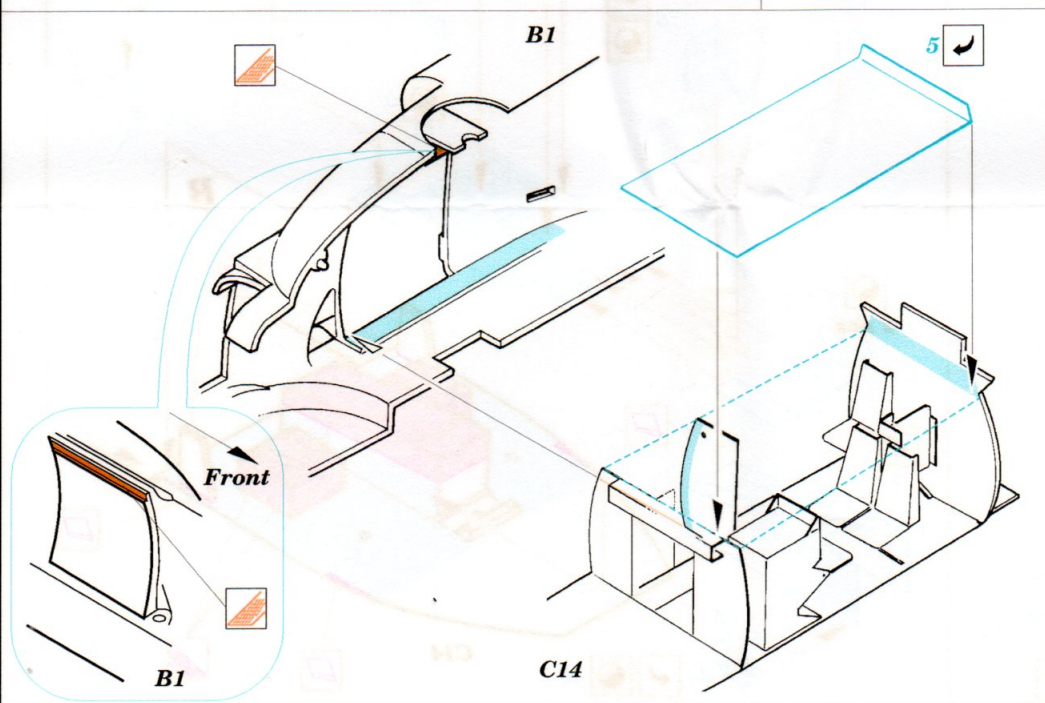

ORIGINAL KIT PARTS  
PŮVODNÍ DÍLY STAVEBNICE
 PHOTO-ETCHED PARTS  
LEPTANÉ DÍLY
 PARTS TO BE REMOVED  
DÍLY K ODSTRANĚNÍ
 FILL  
TMELIT

2 sets

A  
2 sets

**Correct Position**

References :  
 Squadron/Signal Publ. No5519 - UH-60 Black Hawk Walk Around  
 Squadron/Signal Publ. No.1133 - H-60 Black Hawk in Action  
 Model Skript 2/1998