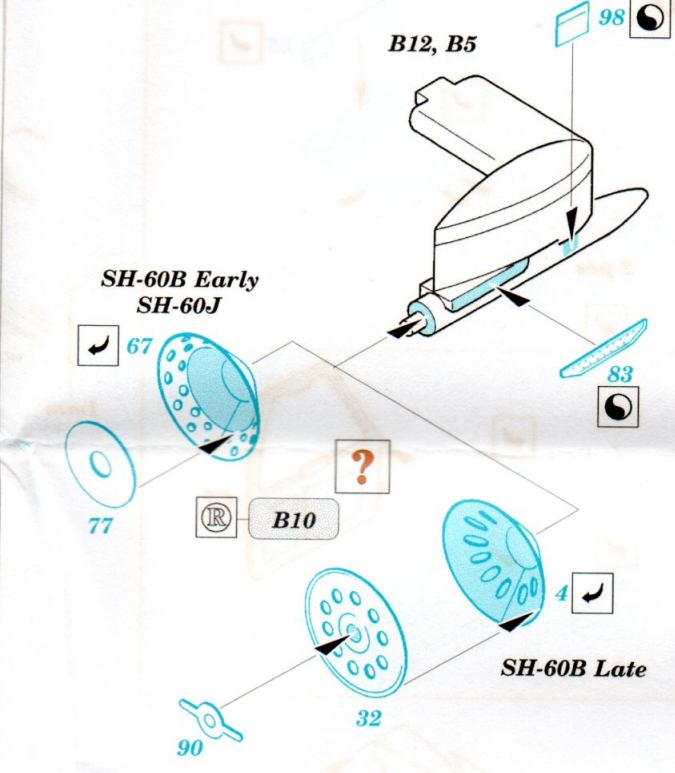

# SH-60B/J Seahawk

1/72 scale detail set for Hasegawa kit • sada detailů pro model 1/72 Hasegawa

eduard

72 378

- SYMMETRICAL ASSEMBLY  
SYMETRICKÁ MONTÁŽ
- REMOVE  
ODSTRANIT
- BEND  
OHNOUT
- REPLACE  
NAHRADIT
- GRIND  
OBROUSIT
- OPTION  
VOLBA

ORIGINAL KIT PARTS  
PŮVODNÍ DÍLY STAVEBNICE
 PHOTO-ETCHED PARTS  
LEPTANÉ DÍLY
 PARTS TO BE REMOVED  
DÍLY K ODSTRANĚNÍ
 FILL  
TMELIT

2 sets

A  
2 sets

**Correct Position**

References :  
 Squadron/Signal Publ. No5519 - UH-60 Black Hawk Walk Around  
 Squadron/Signal Publ. No.1133 - H-60 Black Hawk in Action  
 Model Skript 2/1998

**Look for Express Mask XS 172 for 1/72 SH-60J Sea Hawk  
 ( not included in this set )**