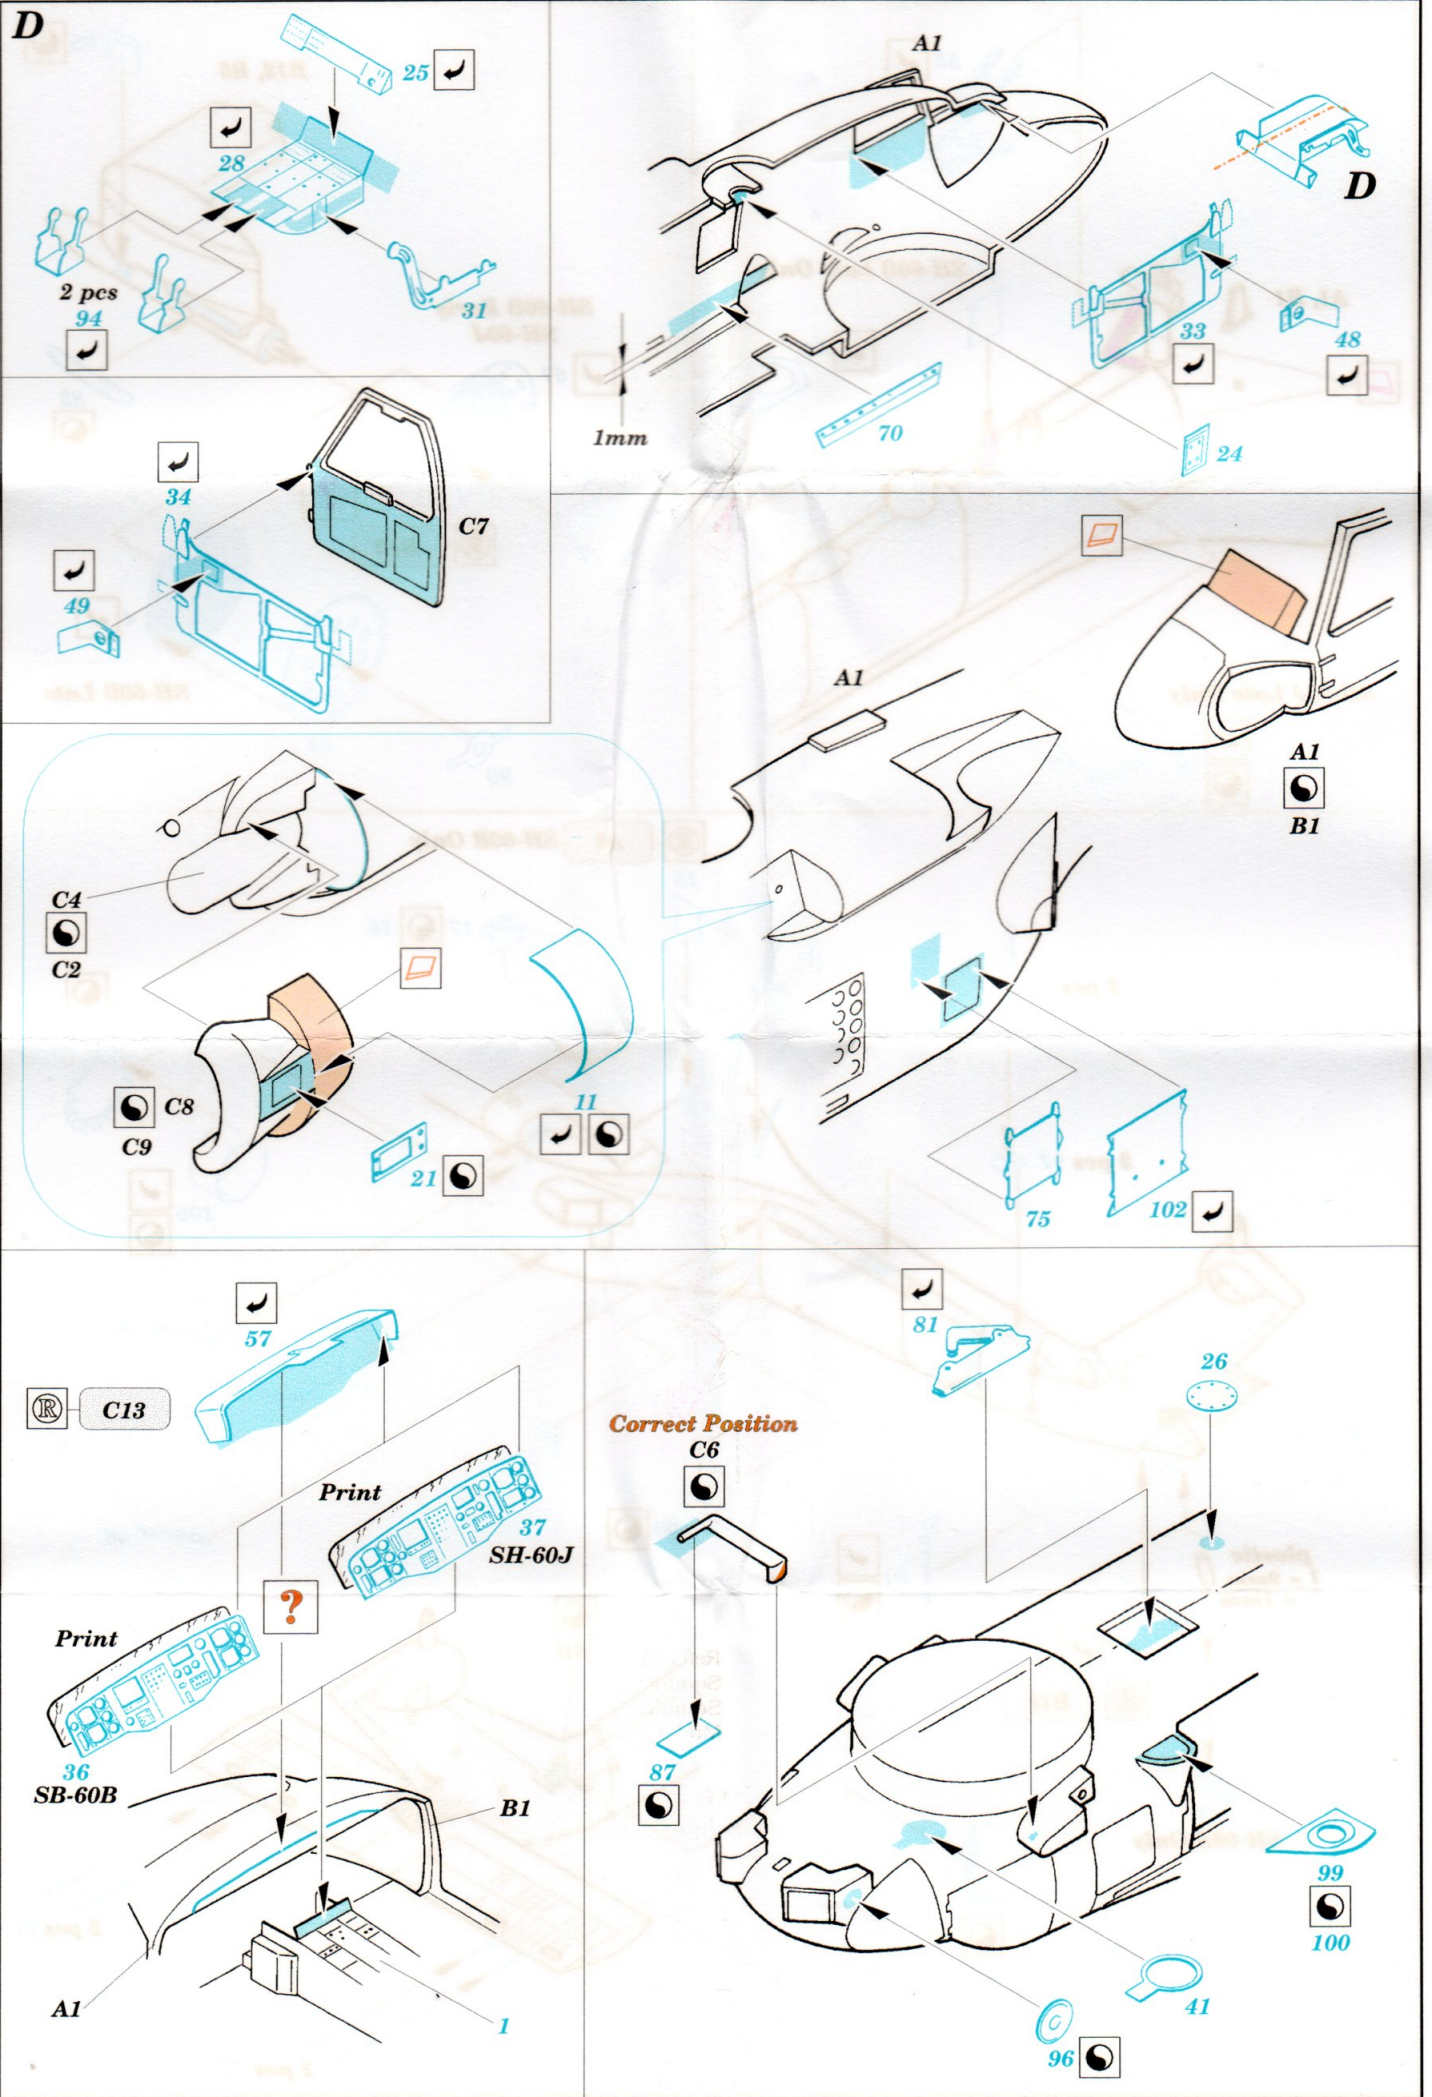

# SH-60B/J Seahawk

1/72 scale detail set for Hasegawa kit • sada detailů pro model 1/72 Hasegawa

eduard

72 378

- SYMMETRICAL ASSEMBLY  
SYMETRICKÁ MONTÁŽ
- REMOVE  
ODSTRANIT
- BEND  
OHNOUT
- REPLACE  
NAHRADIT
- GRIND  
OBROUSIT
- OPTION  
VOLBA

ORIGINAL KIT PARTS  
PŮVODNÍ DÍLY STAVEBNICE
 PHOTO-ETCHED PARTS  
LEPTANÉ DÍLY
 PARTS TO BE REMOVED  
DÍLY K ODSTRANĚNÍ
 FILL  
TMELIT

2 sets

A  
2 sets

**Correct Position**

References :  
 Squadron/Signal Publ. No5519 - UH-60 Black Hawk Walk Around  
 Squadron/Signal Publ. No.1133 - H-60 Black Hawk in Action  
 Model Skript 2/1998

**Look for Express Mask XS 172 for 1/72 SH-60J Sea Hawk  
 ( not included in this set )**