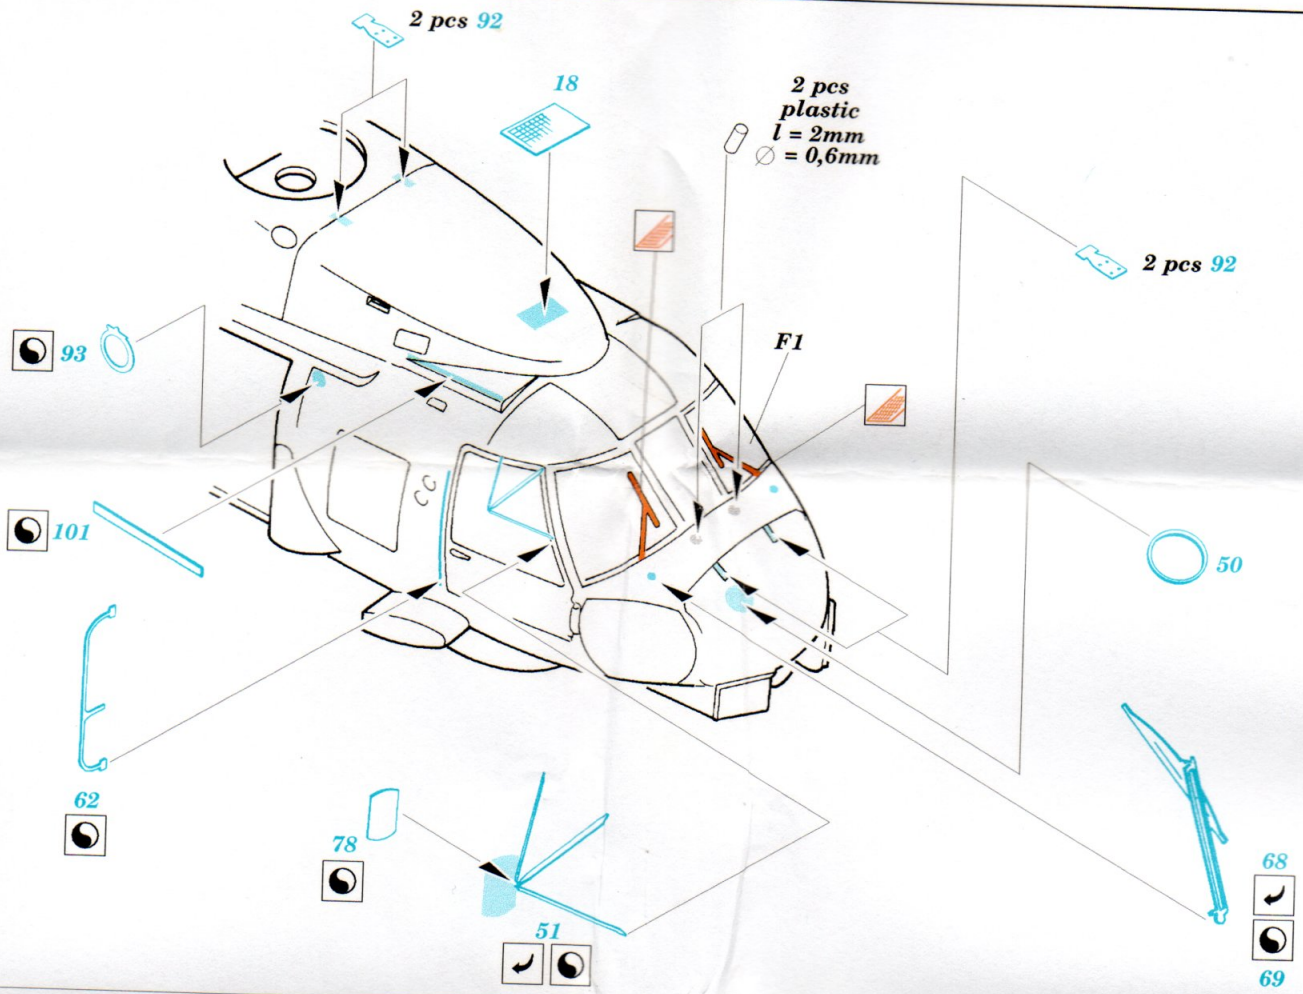

# SH-60B/J Seahawk

1/72 scale detail set for Hasegawa kit • sada detailů pro model 1/72 Hasegawa

eduard

72 378

- SYMMETRICAL ASSEMBLY  
SYMETRICKÁ MONTÁŽ
- REMOVE  
ODSTRANIT
- BEND  
OHNOUT
- REPLACE  
NAHRADIT
- GRIND  
OBROUSIT
- OPTION  
VOLBA

ORIGINAL KIT PARTS  
PŮVODNÍ DÍLY STAVEBNICE
 PHOTO-ETCHED PARTS  
LEPTANÉ DÍLY
 PARTS TO BE REMOVED  
DÍLY K ODSTRANĚNÍ
 FILL  
TMELIT

2 sets

A  
2 sets

**Correct Position**

References :  
 Squadron/Signal Publ. No5519 - UH-60 Black Hawk Walk Around  
 Squadron/Signal Publ. No.1133 - H-60 Black Hawk in Action  
 Model Skript 2/1998

**Look for Express Mask XS 172 for 1/72 SH-60J Sea Hawk  
 ( not included in this set )**