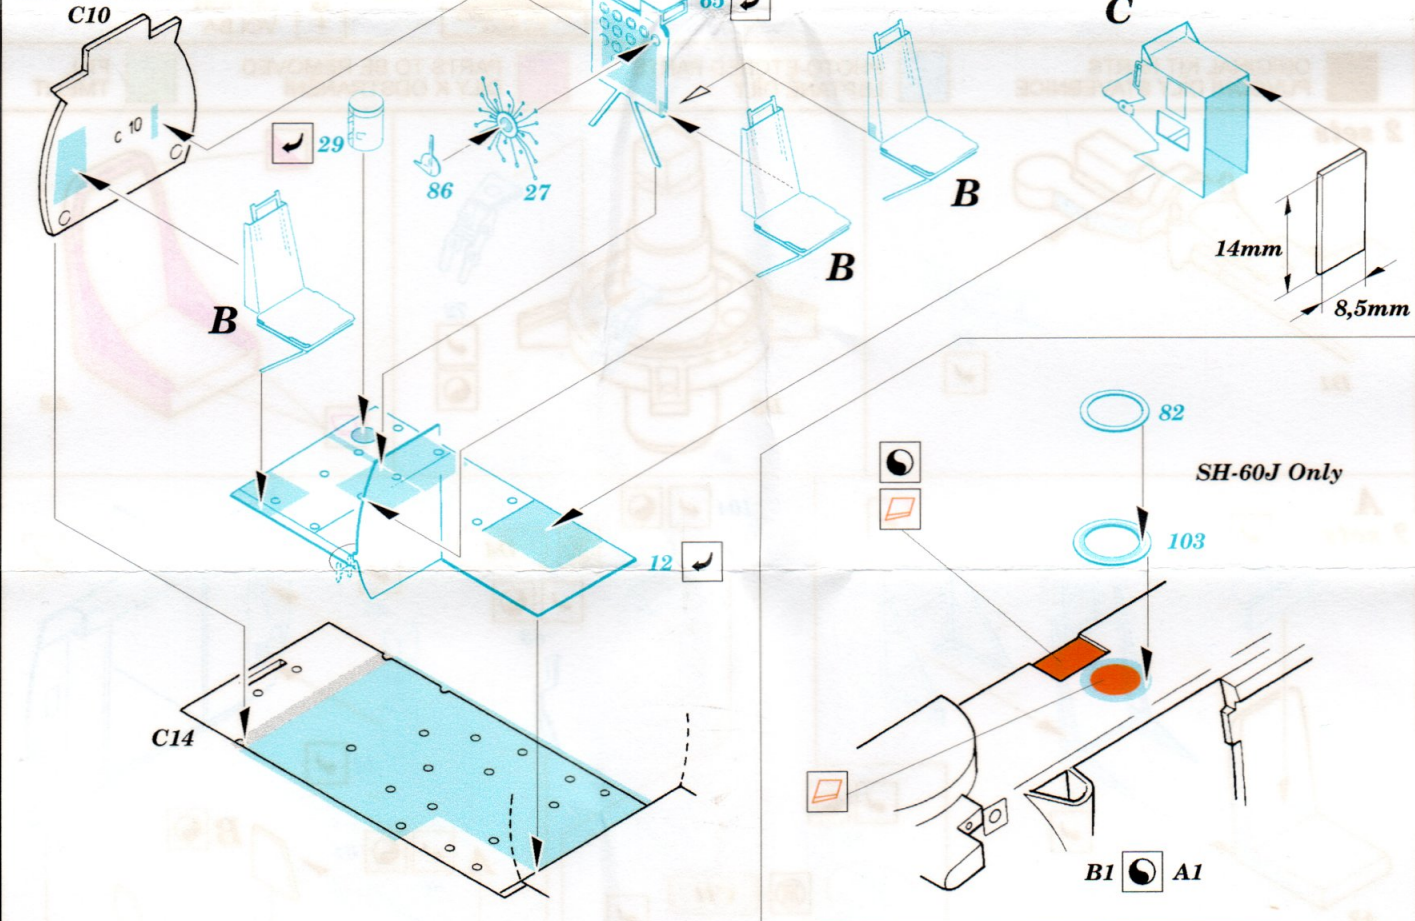

# SH-60B/J Seahawk

1/72 scale detail set for Hasegawa kit • sada detailů pro model 1/72 Hasegawa

eduard

72 378

- SYMMETRICAL ASSEMBLY  
SYMETRICKÁ MONTÁŽ
- REMOVE  
ODSTRANIT
- BEND  
OHNOUT
- REPLACE  
NAHRADIT
- GRIND  
OBROUSIT
- OPTION  
VOLBA

ORIGINAL KIT PARTS  
PŮVODNÍ DÍLY STAVEBNICE
 PHOTO-ETCHED PARTS  
LEPTANÉ DÍLY
 PARTS TO BE REMOVED  
DÍLY K ODSTRANĚNÍ
 FILL  
TMELIT

2 sets

A  
2 sets

**Correct Position**

References :  
 Squadron/Signal Publ. No5519 - UH-60 Black Hawk Walk Around  
 Squadron/Signal Publ. No.1133 - H-60 Black Hawk in Action  
 Model Skript 2/1998

**Look for Express Mask XS 172 for 1/72 SH-60J Sea Hawk  
 ( not included in this set )**