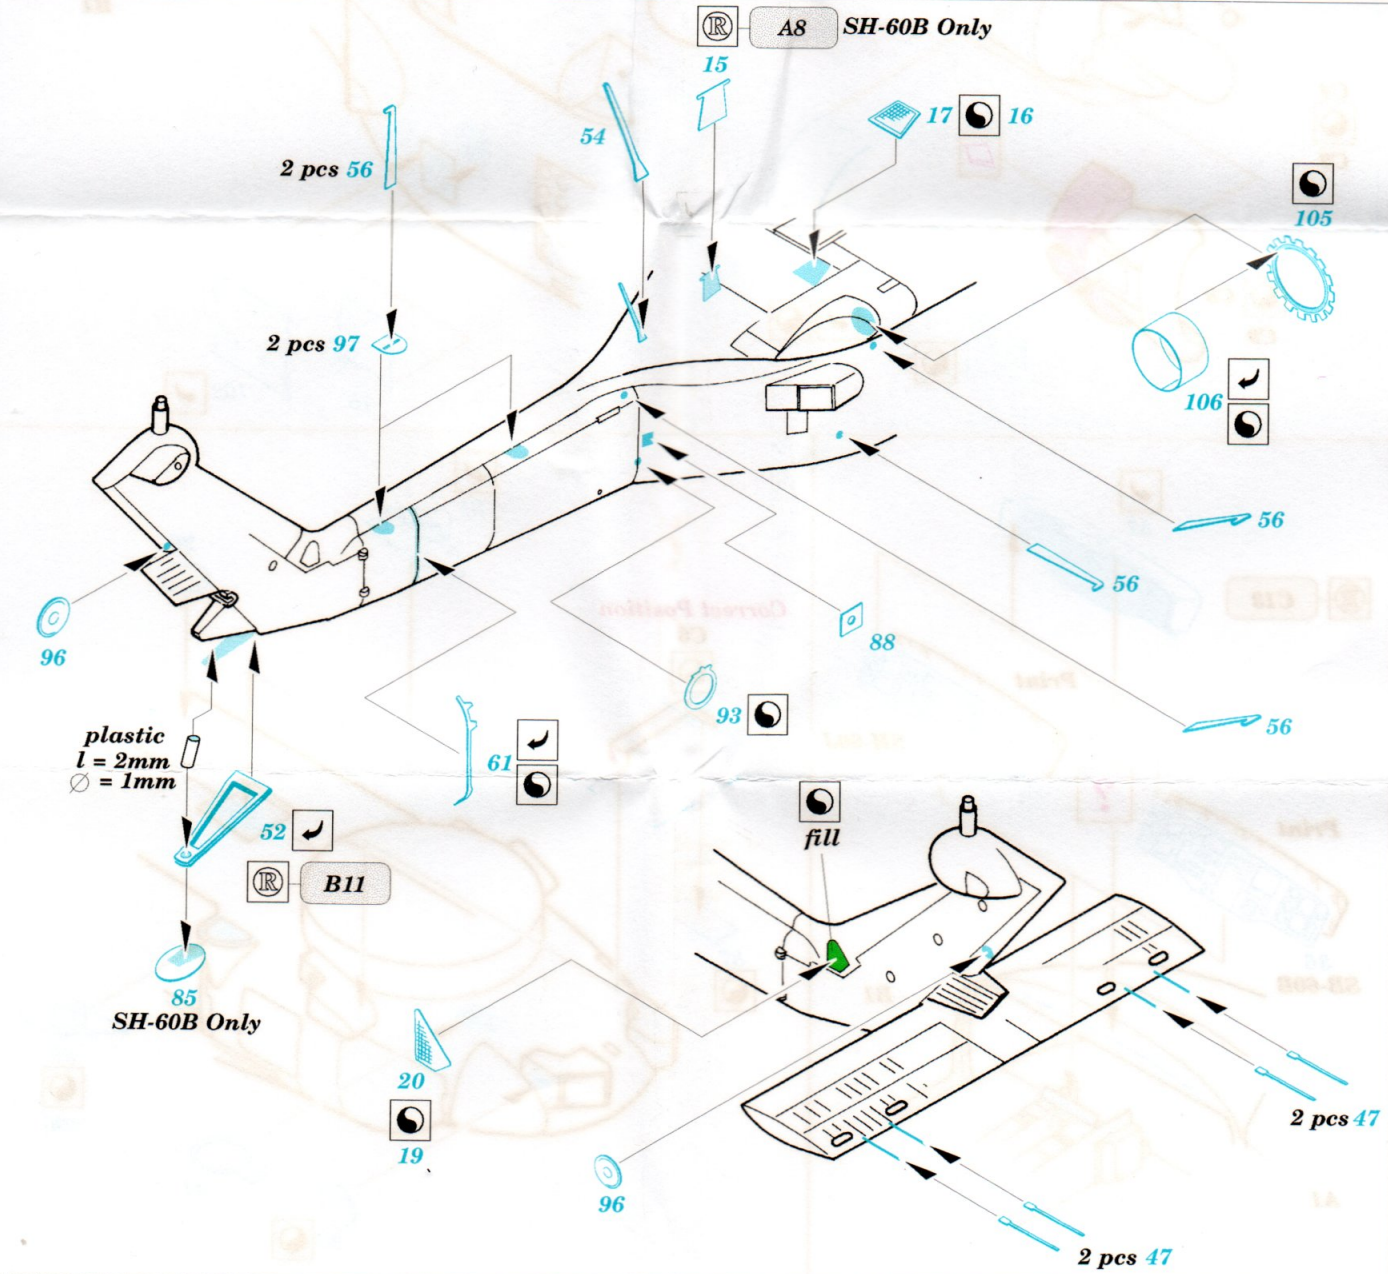

# SH-60B/J Seahawk

1/72 scale detail set for Hasegawa kit • sada detailů pro model 1/72 Hasegawa

eduard

72 378

- SYMMETRICAL ASSEMBLY  
SYMETRICKÁ MONTÁŽ
- REMOVE  
ODSTRANIT
- BEND  
OHNOUT
- REPLACE  
NAHRADIT
- GRIND  
OBROUSIT
- OPTION  
VOLBA

ORIGINAL KIT PARTS  
PŮVODNÍ DÍLY STAVEBNICE
 PHOTO-ETCHED PARTS  
LEPTANÉ DÍLY
 PARTS TO BE REMOVED  
DÍLY K ODSTRANĚNÍ
 FILL  
TMELIT

2 sets

A  
2 sets

**Correct Position**

References :  
 Squadron/Signal Publ. No5519 - UH-60 Black Hawk Walk Around  
 Squadron/Signal Publ. No.1133 - H-60 Black Hawk in Action  
 Model Skript 2/1998

**Look for Express Mask XS 172 for 1/72 SH-60J Sea Hawk  
 ( not included in this set )**