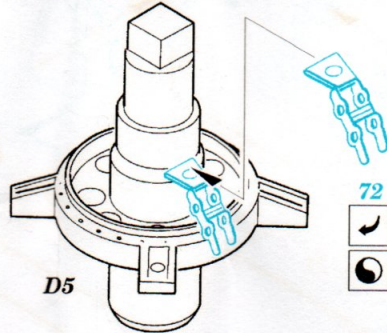

# SH-60B/J Seahawk

1/72 scale detail set for Hasegawa kit • sada detailů pro model 1/72 Hasegawa

eduard

72 378

- SYMMETRICAL ASSEMBLY  
SYMETRICKÁ MONTÁŽ
- REMOVE  
ODSTRANIT
- BEND  
OHNOUT
- REPLACE  
NAHRADIT
- GRIND  
OBROUSIT
- OPTION  
VOLBA

ORIGINAL KIT PARTS  
PŮVODNÍ DÍLY STAVEBNICE
 PHOTO-ETCHED PARTS  
LEPTANÉ DÍLY
 PARTS TO BE REMOVED  
DÍLY K ODSTRANĚNÍ
 FILL  
TMELIT

2 sets

A  
2 sets

**Correct Position**

References :  
 Squadron/Signal Publ. No5519 - UH-60 Black Hawk Walk Around  
 Squadron/Signal Publ. No.1133 - H-60 Black Hawk in Action  
 Model Skript 2/1998