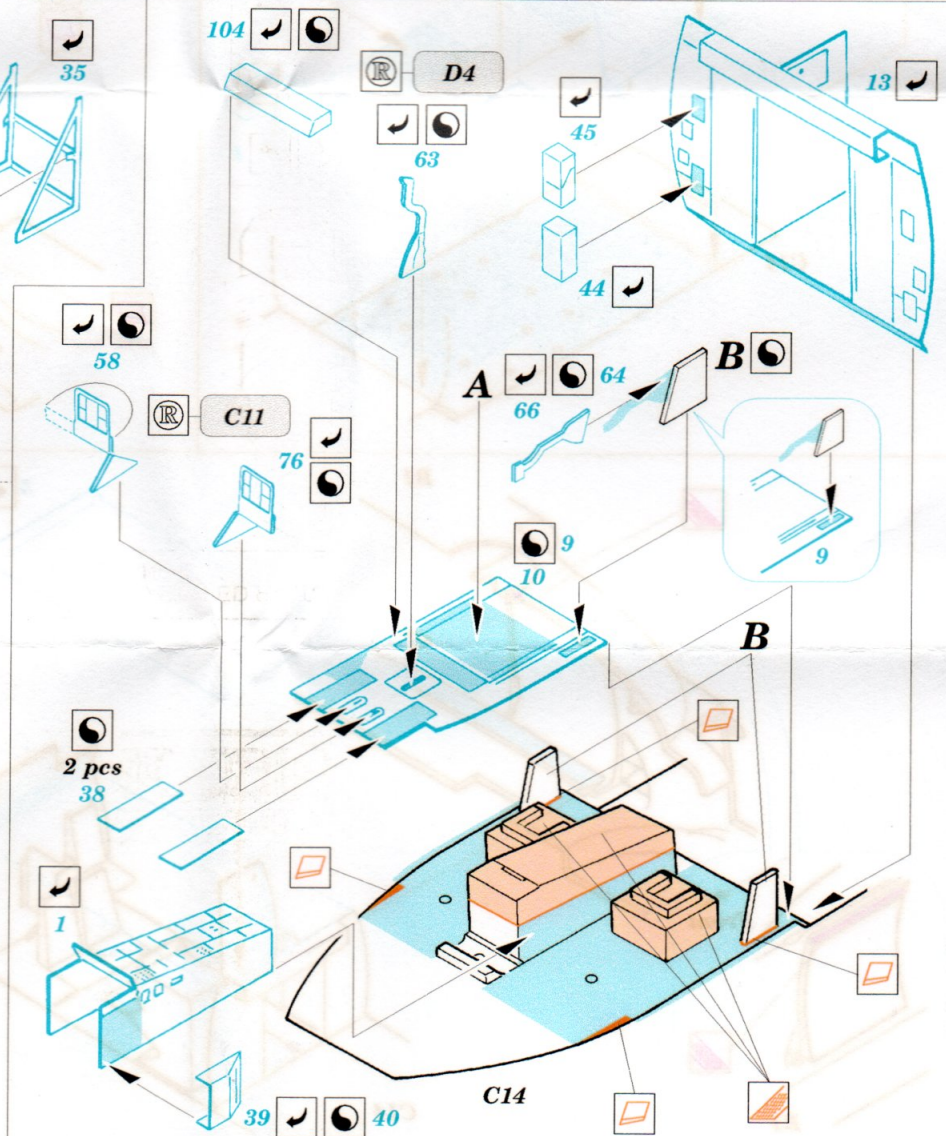

# SH-60B/J Seahawk

1/72 scale detail set for Hasegawa kit • sada detailů pro model 1/72 Hasegawa

eduard

72 378

- SYMMETRICAL ASSEMBLY  
SYMETRICKÁ MONTÁŽ
- REMOVE  
ODSTRANIT
- BEND  
OHNOUT
- REPLACE  
NAHRADIT
- GRIND  
OBROUSIT
- OPTION  
VOLBA

ORIGINAL KIT PARTS  
PŮVODNÍ DÍLY STAVEBNICE
 PHOTO-ETCHED PARTS  
LEPTANÉ DÍLY
 PARTS TO BE REMOVED  
DÍLY K ODSTRANĚNÍ
 FILL  
TMELIT

2 sets

A  
2 sets

**Correct Position**

References :  
 Squadron/Signal Publ. No5519 - UH-60 Black Hawk Walk Around  
 Squadron/Signal Publ. No.1133 - H-60 Black Hawk in Action  
 Model Skript 2/1998

**Look for Express Mask XS 172 for 1/72 SH-60J Sea Hawk  
 ( not included in this set )**