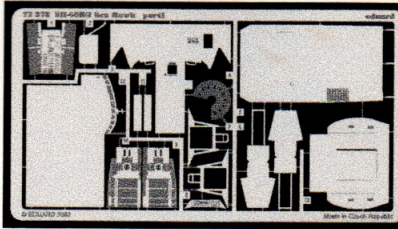

# SH-60B/J Seahawk

1/72 scale detail set for Hasegawa kit • sada detailů pro model 1/72 Hasegawa

eduard

72 378

- SYMMETRICAL ASSEMBLY  
SYMETRICKÁ MONTÁŽ
- REMOVE  
ODSTRANIT
- BEND  
OHNOUT
- REPLACE  
NAHRADIT
- GRIND  
OBROUSIT
- OPTION  
VOLBA

ORIGINAL KIT PARTS  
PŮVODNÍ DÍLY STAVEBNICE
 PHOTO-ETCHED PARTS  
LEPTANÉ DÍLY
 PARTS TO BE REMOVED  
DÍLY K ODSTRANĚNÍ
 FILL  
TMELIT

2 sets

A  
2 sets

**Correct Position**

References :  
 Squadron/Signal Publ. No5519 - UH-60 Black Hawk Walk Around  
 Squadron/Signal Publ. No.1133 - H-60 Black Hawk in Action  
 Model Skript 2/1998