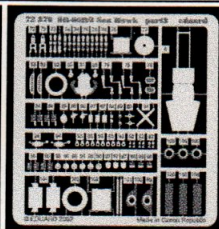

# SH-60B/J Seahawk

1/72 scale detail set for Hasegawa kit • sada detailů pro model 1/72 Hasegawa

eduard

72 378

- SYMMETRICAL ASSEMBLY  
SYMETRICKÁ MONTÁŽ
- REMOVE  
ODSTRANIT
- BEND  
OHNOUT
- REPLACE  
NAHRADIT
- GRIND  
OBROUSIT
- OPTION  
VOLBA

ORIGINAL KIT PARTS  
PŮVODNÍ DÍLY STAVEBNICE
 PHOTO-ETCHED PARTS  
LEPTANÉ DÍLY
 PARTS TO BE REMOVED  
DÍLY K ODSTRANĚNÍ
 FILL  
TMELIT

2 sets

A  
2 sets

**Correct Position**

References :  
 Squadron/Signal Publ. No5519 - UH-60 Black Hawk Walk Around  
 Squadron/Signal Publ. No.1133 - H-60 Black Hawk in Action  
 Model Skript 2/1998