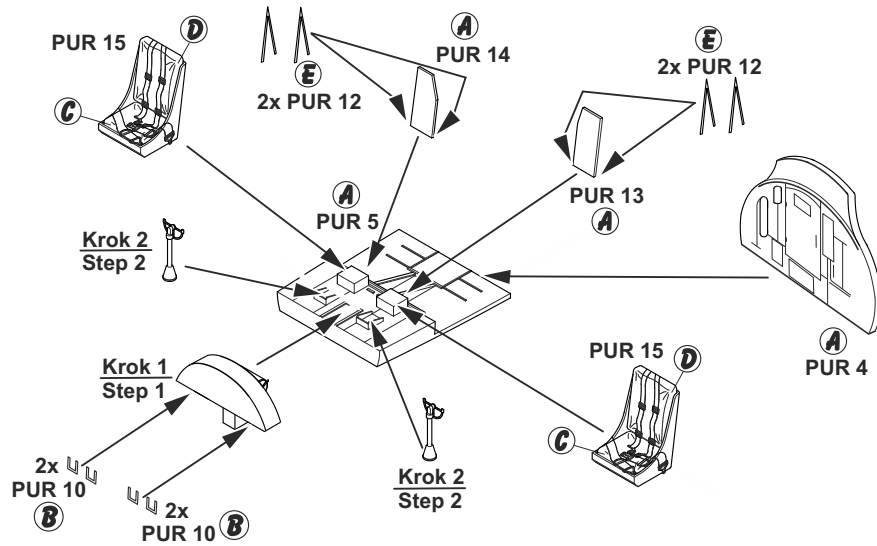

7380  
1/72

**Boeing B-17G**  
Cockpit Set for Airfix kit

Visit our official website and e-shop at  
**www.cmkkits.com**

**Polyurethane parts PUR**

Díly ohnuté popř. pokroucené vlivem teplotních změn a stárnutí materiálu, mohou být narovnány do požadovaného tvaru pomocí proudu teplé vody nebo vzduchu (fén na vlasy). Různé drátky a tyčinky nejsou přiloženy. K lepení použijte kyanoakralátové lepidlo. Kontaktní plochy doporučujeme před lepením odmastit.

*Parts slightly distorted and bended owing to temperature changes or due to material ageing can be straightened to requested shape by hot water or hot air jet (hair dryer). Wires and rods not included. For best results gluing use cyanoacrylate glue. Contact areas ungrease is recommended before gluing*

**1. Sestavení přístrojové desky**  
*Instrument panel of assembly*

**2. Sestavení knipů / Control columns of assembly**

3. Sestavení kokpitu / Cockpit of assembly

4. Montáž bočnic / Sidewall of assembly