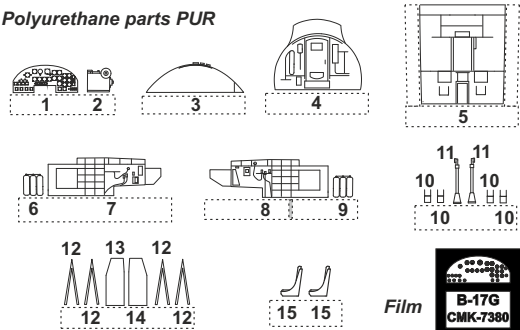

7380  
1/72

**Boeing B-17G**  
Cockpit Set for Airfix kit

Visit our official website and e-shop at  
**www.cmkkits.com**

**Polyurethane parts PUR**

Díly ohnuté popř. pokroucené vlivem teplotních změn a stárnutí materiálu, mohou být narovnány do požadovaného tvaru pomocí proudu teplé vody nebo vzduchu (fén na vlasy). Různé drátky a tyčinky nejsou přiloženy. K lepení použijte kyanoakralátové lepidlo. Kontaktní plochy doporučujeme před lepením odmastit.

*Parts slightly distorted and bended owing to temperature changes or due to material ageing can be straightened to requested shape by hot water or hot air jet (hair dryer). Wires and rods not included. For best results gluing use cyanoacrylate glue. Contact areas ungrease is recommended before gluing*

**1. Sestavení přístrojové desky**  
*Instrument panel of assembly*

**2. Sestavení knipů / Control columns of assembly**

3. Sestavení kokpitu / Cockpit of assembly

4. Montáž bočnic / Sidewall of assembly