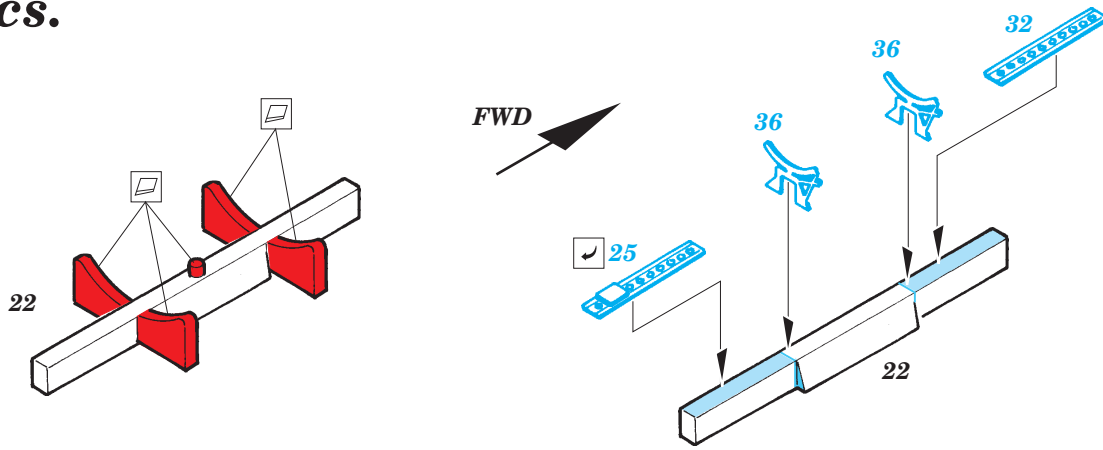

Lancaster Mk.I/ Mk.III bomb bay

eduard

72 478

1/72 scale detail set for Revell kit • sada detailů pro model 1/72 Revell

- APPLY EXPRESS MASK AND PAINT BEFORE GLUING
POUŽIT EXPRESS MASK NABARVIT PŘED SLEPENÍM
- SYMMETRICAL ASSEMBLY
SYMETRICKÁ MONTÁŽ
- REMOVE
ODSTRANIT
- GRIND
OBROUSIT
- DRILL HOLE
VRTAT OTVOR
- BEND
OHNOUT
- OPTION
VOLBA
- REPLACE
NAHRADIT

ORIGINAL KIT PARTS
PŮVODNÍ DÍLY STAVEBNICE

PHOTO-ETCHED PARTS
LEPTANÉ DÍLY

PARTS TO BE REMOVED
DÍLY K ODSTRANĚNÍ

FILL
TMELIT

REFERENCES:
Modelers Datalife #4 - Avro Lancaster

18 pcs.

18 pcs.