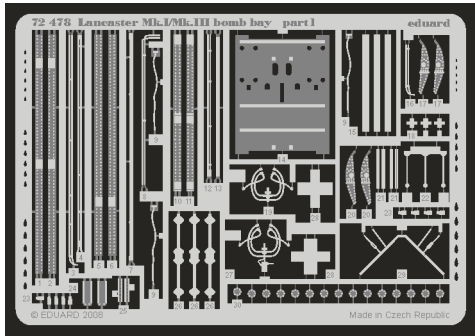

Lancaster Mk.I/ Mk.III bomb bay

eduard

72 478

1/72 scale detail set for Revell kit • sada detailů pro model 1/72 Revell

- APPLY EXPRESS MASK AND PAINT BEFORE GLUING
POUŽIT EXPRESS MASK NABARVIT PŘED SLEPENÍM
- SYMMETRICAL ASSEMBLY
SYMETRICKÁ MONTÁŽ
- REMOVE
ODSTRANIT
- GRIND
OBROUSIT
- DRILL HOLE
VRTAT OTVOR
- BEND
OHNOUT
- OPTION
VOLBA
- REPLACE
NAHRADIT

ORIGINAL KIT PARTS
PŮVODNÍ DÍLY STAVEBNICE

PHOTO-ETCHED PARTS
LEPTANÉ DÍLY

PARTS TO BE REMOVED
DÍLY K ODSTRANĚNÍ

FILL
TMELIT

REFERENCES:
Modelers Datalife #4 - Avro Lancaster

18 pcs.

18 pcs.