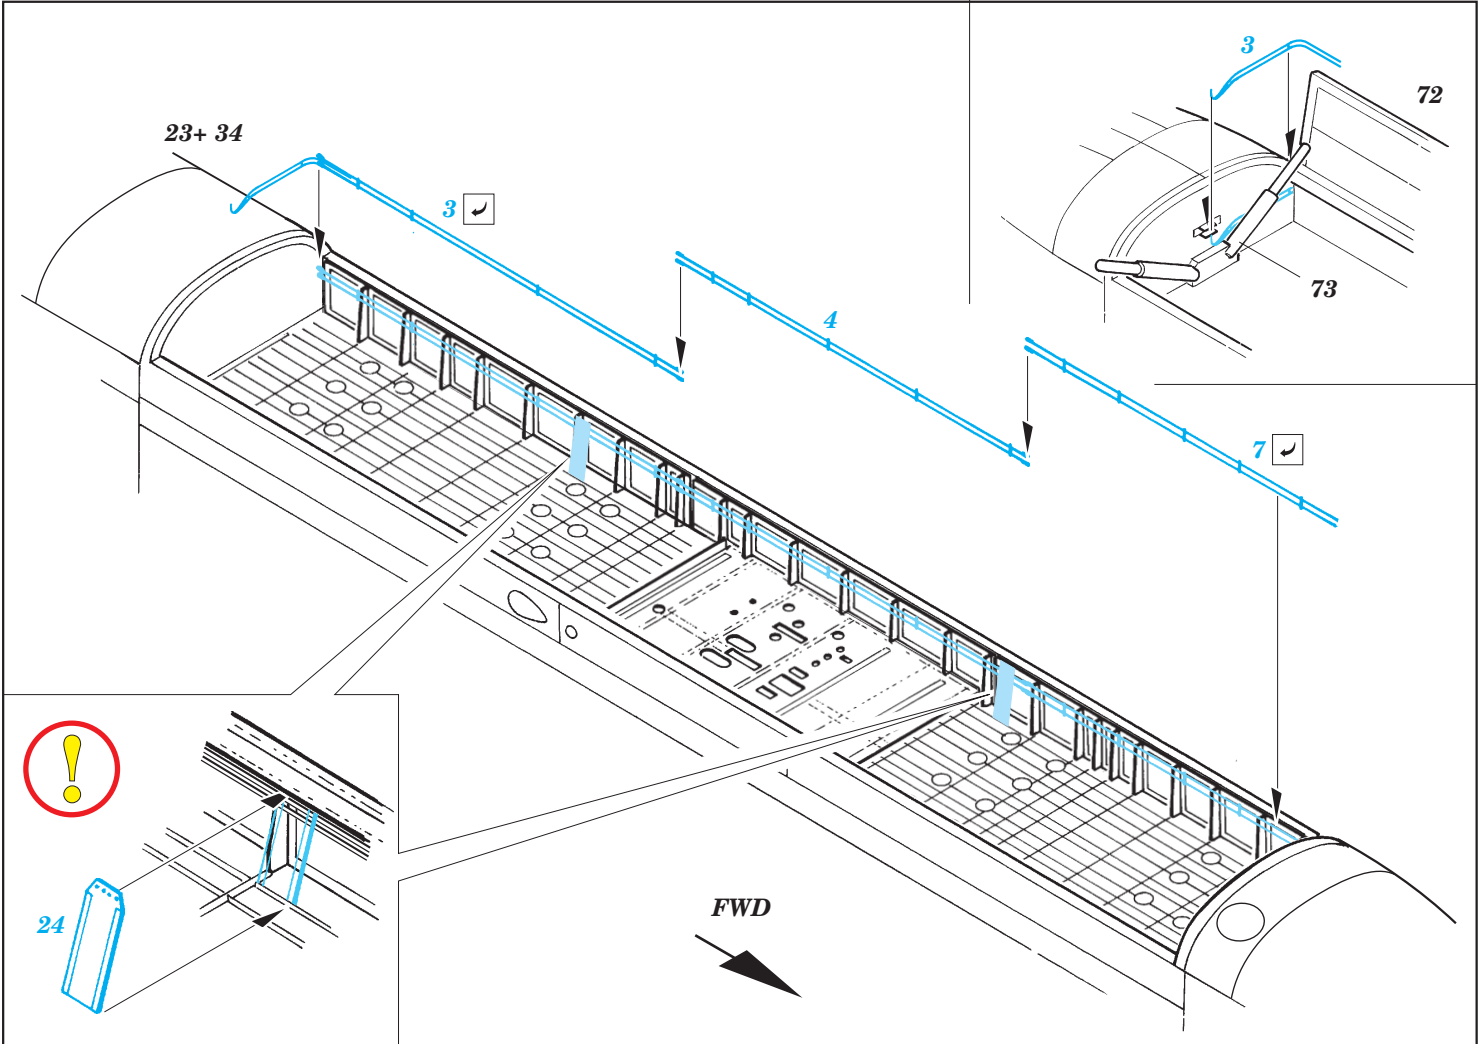

Lancaster Mk.I/ Mk.III bomb bay

eduard

72 478

1/72 scale detail set for Revell kit • sada detailů pro model 1/72 Revell

- APPLY EXPRESS MASK AND PAINT BEFORE GLUING
POUŽIT EXPRESS MASK NABARVIT PŘED SLEPENÍM
- SYMMETRICAL ASSEMBLY
SYMETRICKÁ MONTÁŽ
- REMOVE
ODSTRANIT
- GRIND
OBROUSIT
- DRILL HOLE
VRTAT OTVOR
- BEND
OHNOUT
- OPTION
VOLBA
- REPLACE
NAHRADIT

ORIGINAL KIT PARTS
PŮVODNÍ DÍLY STAVEBNICE

PHOTO-ETCHED PARTS
LEPTANÉ DÍLY

PARTS TO BE REMOVED
DÍLY K ODSTRANĚNÍ

FILL
TMELIT

REFERENCES:
Modelers Datalife #4 - Avro Lancaster

18 pcs.

18 pcs.