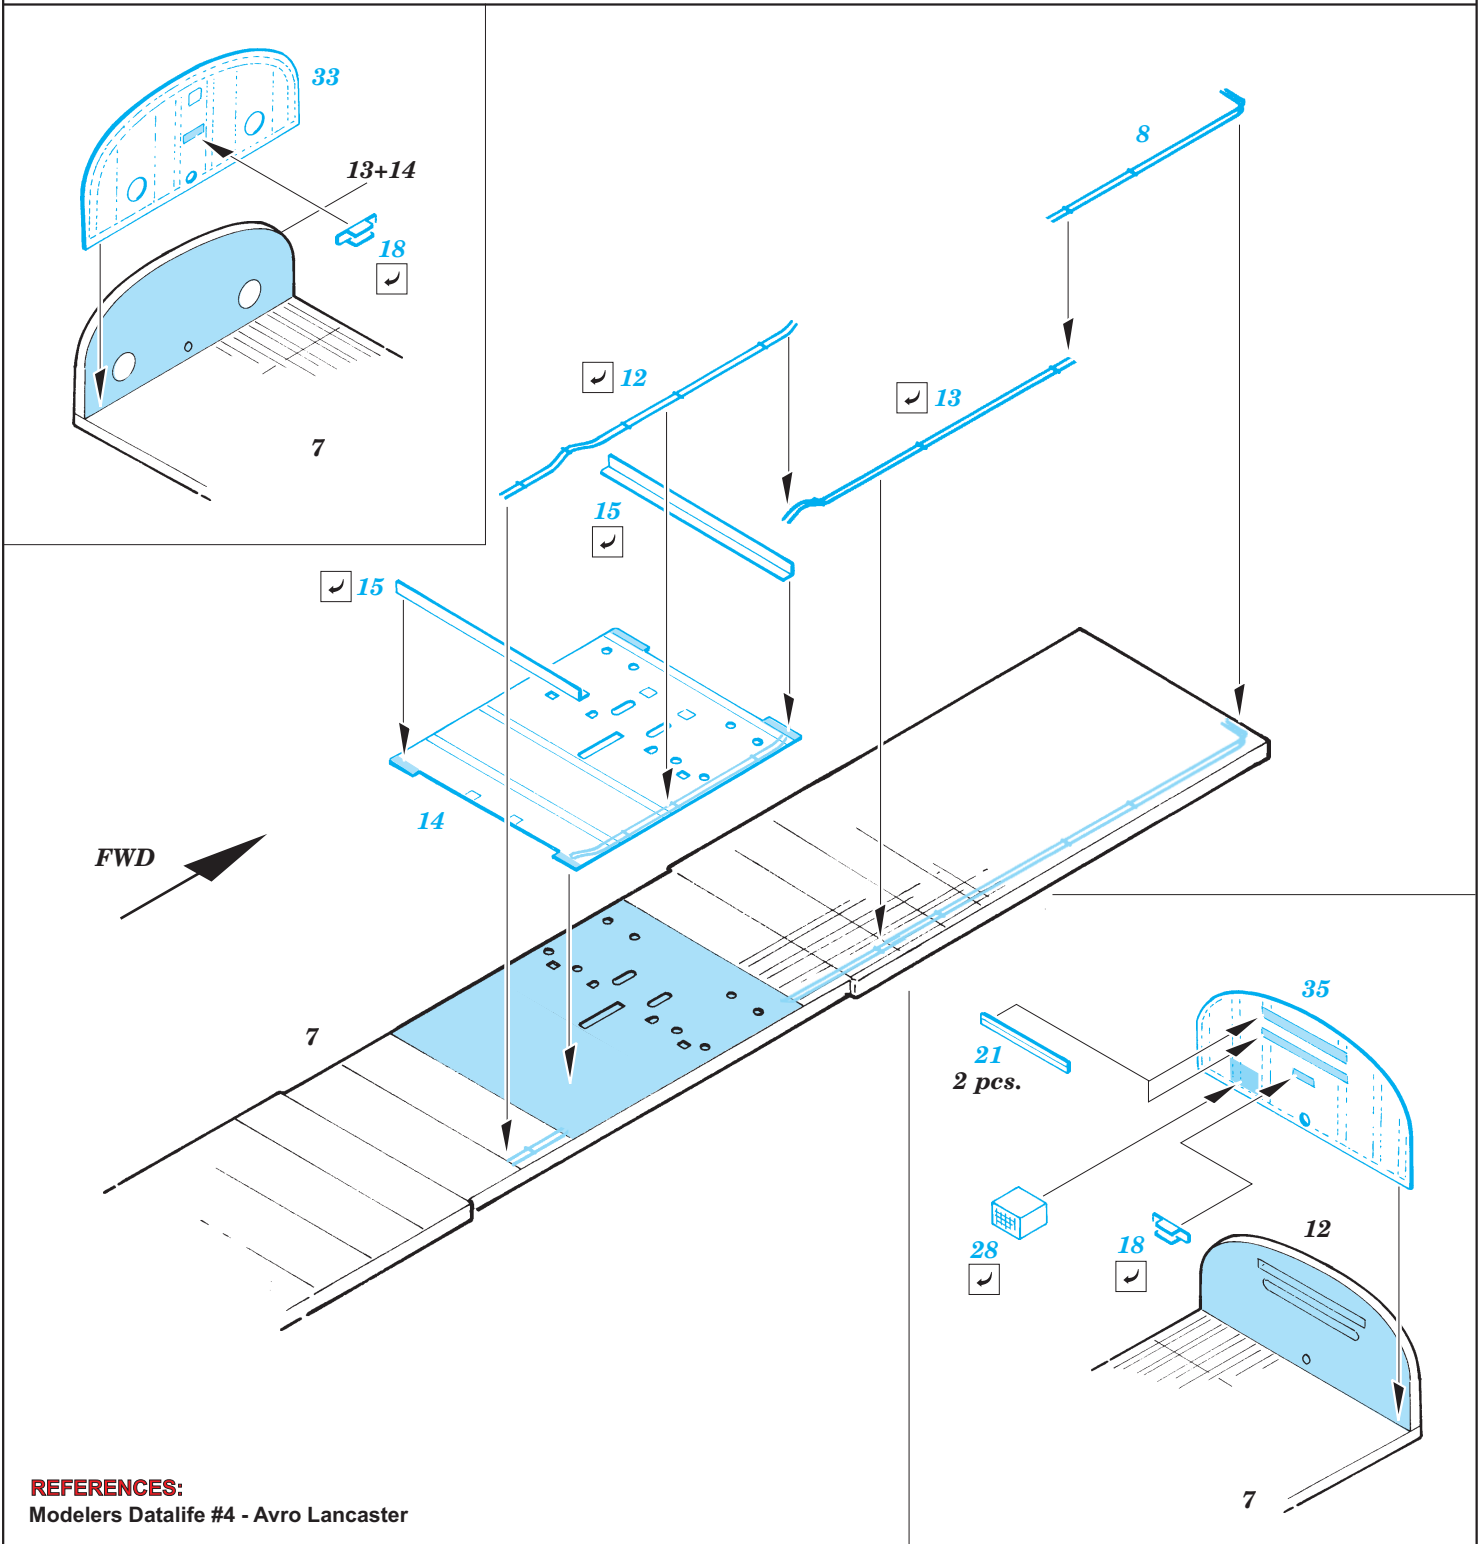

Lancaster Mk.I/ Mk.III bomb bay

eduard

72 478

1/72 scale detail set for Revell kit • sada detailů pro model 1/72 Revell

- APPLY EXPRESS MASK AND PAINT BEFORE GLUING
POUŽIT EXPRESS MASK NABARVIT PŘED SLEPENÍM
- SYMMETRICAL ASSEMBLY
SYMETRICKÁ MONTÁŽ
- REMOVE
ODSTRANIT
- GRIND
OBROUSIT
- DRILL HOLE
VRTAT OTVOR
- BEND
OHNOUT
- OPTION
VOLBA
- REPLACE
NAHRADIT

ORIGINAL KIT PARTS
PŮVODNÍ DÍLY STAVEBNICE

PHOTO-ETCHED PARTS
LEPTANÉ DÍLY

PARTS TO BE REMOVED
DÍLY K ODSTRANĚNÍ

FILL
TMELIT

REFERENCES:
Modelers Datalife #4 - Avro Lancaster

18 pcs.

18 pcs.