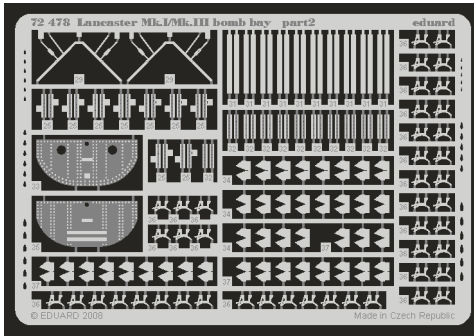

Lancaster Mk.I/ Mk.III bomb bay

eduard

72 478

1/72 scale detail set for Revell kit • sada detailů pro model 1/72 Revell

- APPLY EXPRESS MASK AND PAINT BEFORE GLUING
POUŽIT EXPRESS MASK NABARVIT PŘED SLEPENÍM
- SYMMETRICAL ASSEMBLY
SYMETRICKÁ MONTÁŽ
- REMOVE
ODSTRANIT
- GRIND
OBROUSIT
- DRILL HOLE
VRTAT OTVOR
- BEND
OHNOUT
- OPTION
VOLBA
- REPLACE
NAHRADIT

ORIGINAL KIT PARTS
PŮVODNÍ DÍLY STAVEBNICE

PHOTO-ETCHED PARTS
LEPTANÉ DÍLY

PARTS TO BE REMOVED
DÍLY K ODSTRANĚNÍ

FILL
TMELIT

REFERENCES:
Modelers Datalife #4 - Avro Lancaster

18 pcs.

18 pcs.