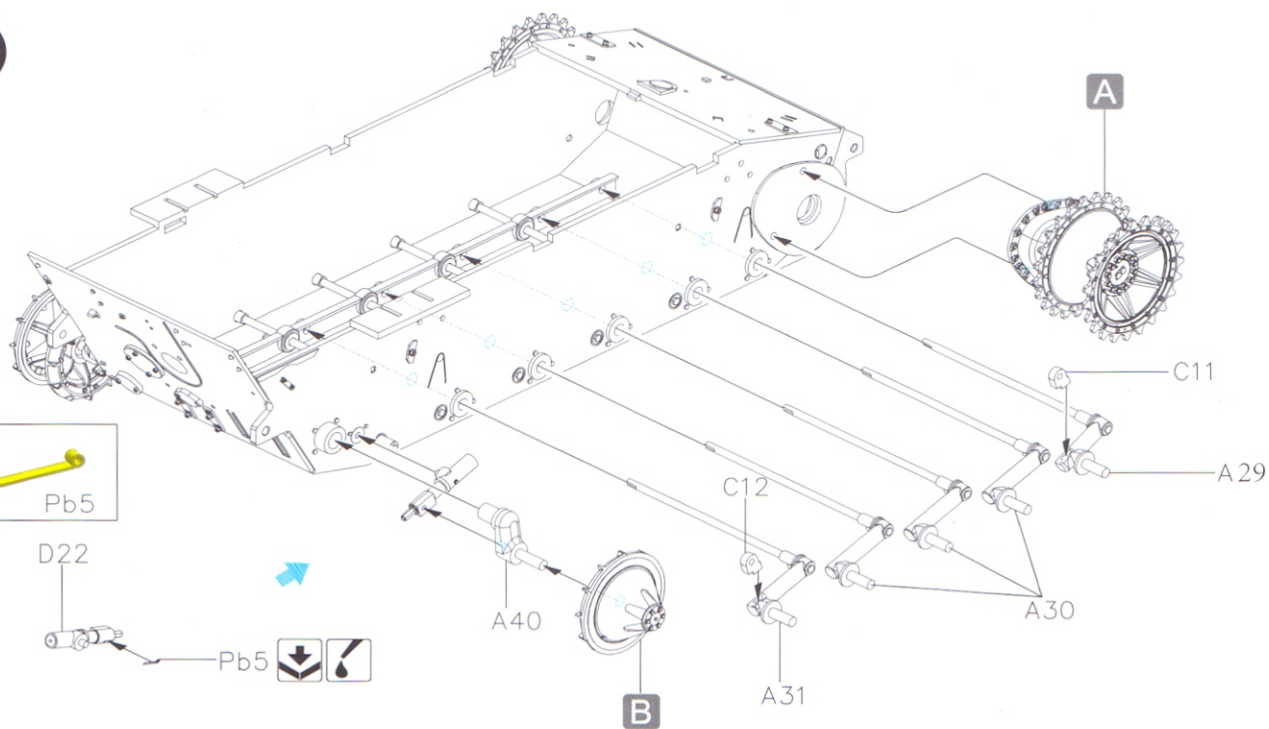

3

Pb5

D22

Pb5