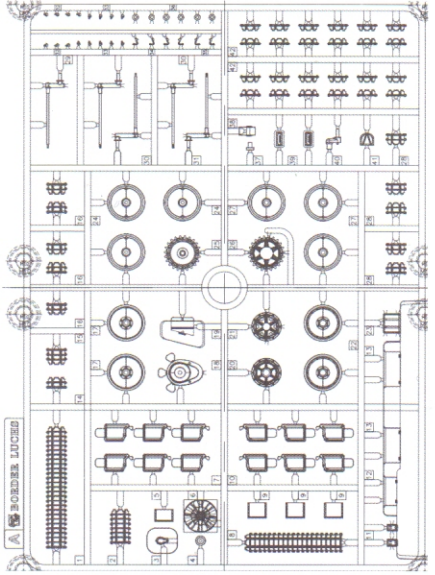

Pz.Kpfw II Ausf.L Luchs

ドイツII号戦車L型 ルクス 後期型 [LATE PRODUCTION]

ASON 2021

1/35
SCALE
BT-018

- WORKABLE SUSPENSION.
- 3 PARTS INCLUDED.
- BUCKET INCLUDED.
- 3 SCHEMES OF CAMOUFLAGE.
- INCLUDES TWO STYLES OF PACKAGES.

9-Panzer-Division, western front 1944

X2

X1

X1

73x56mm

- 不蝕刻
- 正面半蝕刻
- 背面半蝕刻
- 接点
- 全腐蝕

4121 4121 4121
4114 4114 4114
4134 4134 4134
++ ++ ++

73x43mm