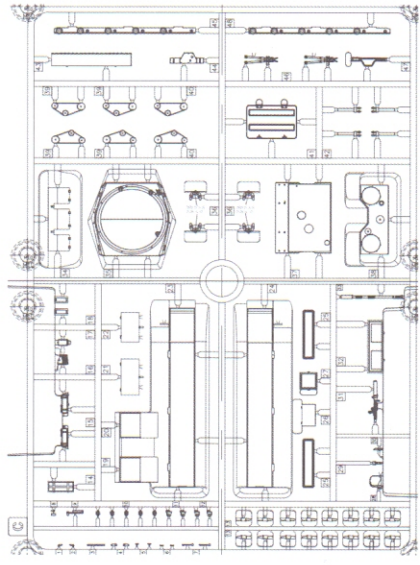

9-Panzer-Division, western front 1944

X2

X1

X1

73x56mm

- 不蝕刻
- 正面半蝕刻
- 背面半蝕刻
- 接点
- 全腐蝕

4121 4121 4121
4114 4114 4114
4134 4134 4134
++ ++ ++

73x43mm