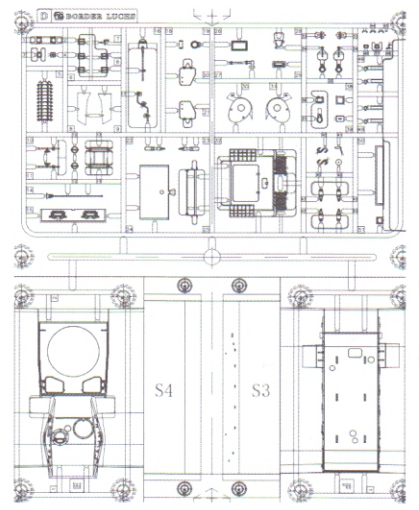

9-Panzer-Division, western front 1944

X2

X1

X1

73x56mm

- 不蝕刻
- 正面半蝕刻
- 背面半蝕刻
- 接点
- 全腐蝕

4121 4121 4121
4114 4114 4114
4134 4134 4134
++ ++ ++

73x43mm