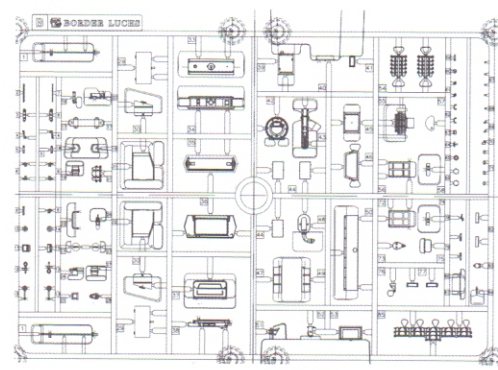

9-Panzer-Division, western front 1944

X2

X1

X1

73x56mm

- 不蝕刻
- 正面半蝕刻
- 背面半蝕刻
- 接点
- 全腐蝕

4121 4121 4121
4114 4114 4114
4134 4134 4134
++ ++ ++

73x43mm