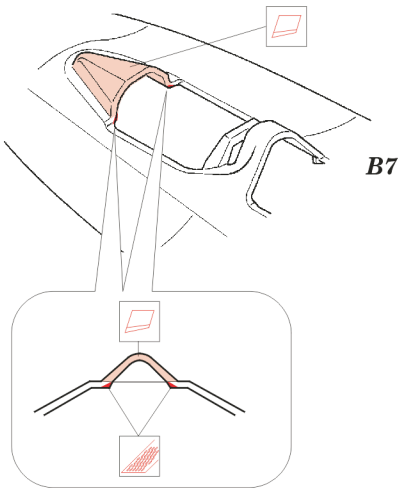

SR-71 Black Bird

1/72 scale detail set for Italeri kit • sada detailů pro model Italeri 1/72

eduard

72 376

72376 SR-71 BLACK BIRD

- SYMMETRICAL ASSEMBLY
SYMETRICKÁ MONTÁŽ
- REMOVE
ODSTRANIT
- BEND
OHNOUT
- REPLACE
NAHRADIT
- GRIND
OBROUSIT
- OPTION
VOLBA

Print

ORIGINAL KIT PARTS
PŮVODNÍ DÍLY STAVEBNICE

PHOTO-ETCHED PARTS
LEPTANÉ DÍLY

PARTS TO BE REMOVED
DÍLY K ODSTRANĚNÍ

FILL
TMELIT

SR-71A

SR-71B Trainer

2 pcs 3

D
2 pcs 72

plastic
l = 2mm
∅ = 1mm

SR-71A

SR-71B Trainer

SR-71A

SR-71B Trainer

SR-71A

SR-71B