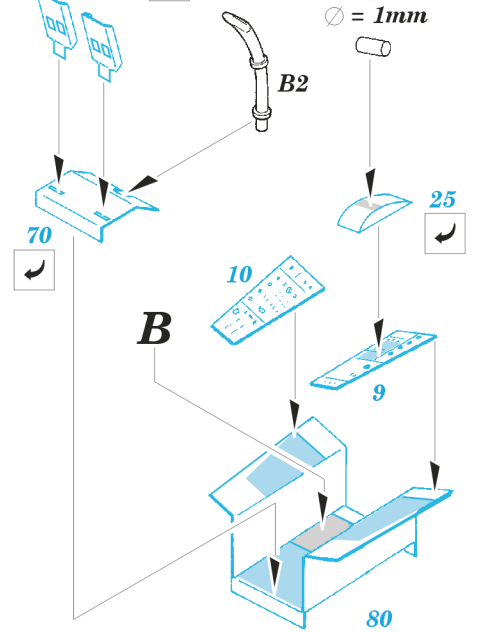

SR-71 Black Bird

1/72 scale detail set for Italeri kit • sada detailů pro model Italeri 1/72

eduard

72 376

72376 SR-71 BLACK BIRD

- SYMMETRICAL ASSEMBLY
SYMETRICKÁ MONTÁŽ
- REMOVE
ODSTRANIT
- BEND
OHNOUT
- REPLACE
NAHRADIT
- GRIND
OBROUSIT
- OPTION
VOLBA

Print

ORIGINAL KIT PARTS
PŮVODNÍ DÍLY STAVEBNICE

PHOTO-ETCHED PARTS
LEPTANÉ DÍLY

PARTS TO BE REMOVED
DÍLY K ODSTRANĚNÍ

FILL
TMELIT

SR-71A

SR-71B Trainer

2 pcs 3

D
2 pcs 72

plastic
l = 2mm
∅ = 1mm

SR-71A

SR-71B Trainer

SR-71A

SR-71B Trainer

SR-71A

SR-71B