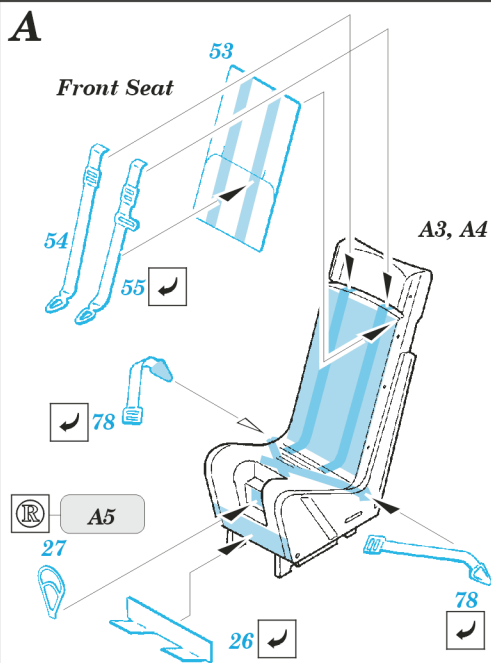

SR-71 Black Bird

1/72 scale detail set for Italeri kit • sada detailů pro model Italeri 1/72

eduard

72 376

72376 SR-71 BLACK BIRD

- SYMMETRICAL ASSEMBLY
SYMETRICKÁ MONTÁŽ
- REMOVE
ODSTRANIT
- BEND
OHNOUT
- REPLACE
NAHRADIT
- GRIND
OBROUSIT
- OPTION
VOLBA

Print

ORIGINAL KIT PARTS
PŮVODNÍ DÍLY STAVEBNICE

PHOTO-ETCHED PARTS
LEPTANÉ DÍLY

PARTS TO BE REMOVED
DÍLY K ODSTRANĚNÍ

FILL
TMELIT

SR-71A

SR-71B Trainer

2 pcs 3

D
2 pcs 72

plastic
l = 2mm
∅ = 1mm

SR-71A

SR-71B Trainer

SR-71A

SR-71B Trainer

SR-71A

SR-71B