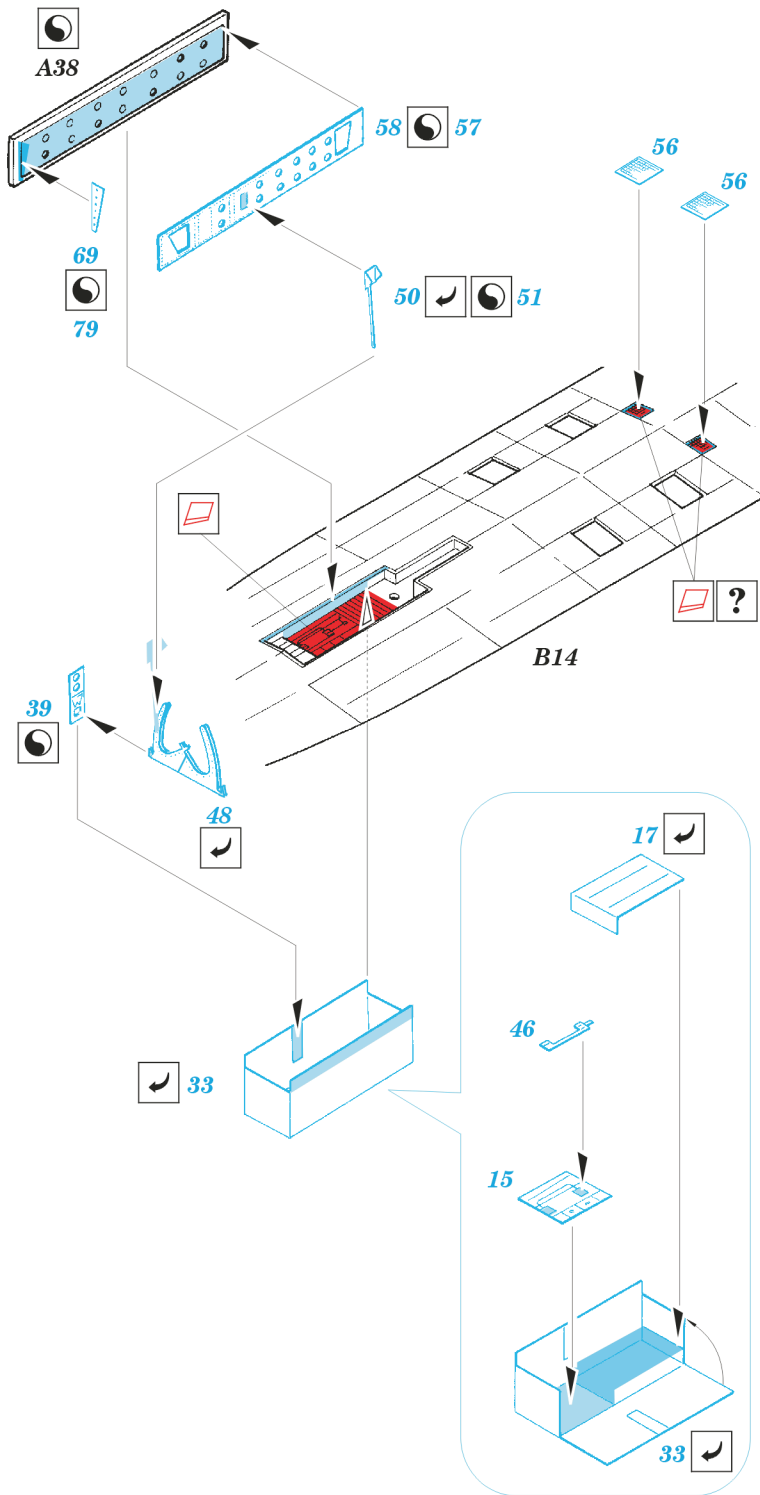

Print

ORIGINAL KIT PARTS
PŮVODNÍ DÍLY STAVEBNICE

PHOTO-ETCHED PARTS
LEPTANÉ DÍLY

PARTS TO BE REMOVED
DÍLY K ODSTRANĚNÍ

FILL
TMELIT

SR-71A

SR-71B Trainer

2 pcs 3

D
2 pcs 72

plastic
l = 2mm
∅ = 1mm

SR-71A

SR-71B Trainer

SR-71A

SR-71B Trainer

SR-71A

SR-71B