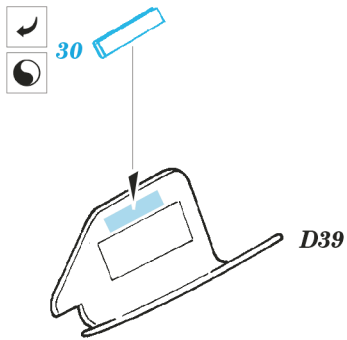

Print

ORIGINAL KIT PARTS
PŮVODNÍ DÍLY STAVEBNICE

PHOTO-ETCHED PARTS
LEPTANÉ DÍLY

PARTS TO BE REMOVED
DÍLY K ODSTRANĚNÍ

FILL
TMELIT

SR-71A

SR-71B Trainer

2 pcs 3

D
2 pcs 72

plastic
l = 2mm
∅ = 1mm

SR-71A

SR-71B Trainer

SR-71A

SR-71B Trainer

SR-71A

SR-71B