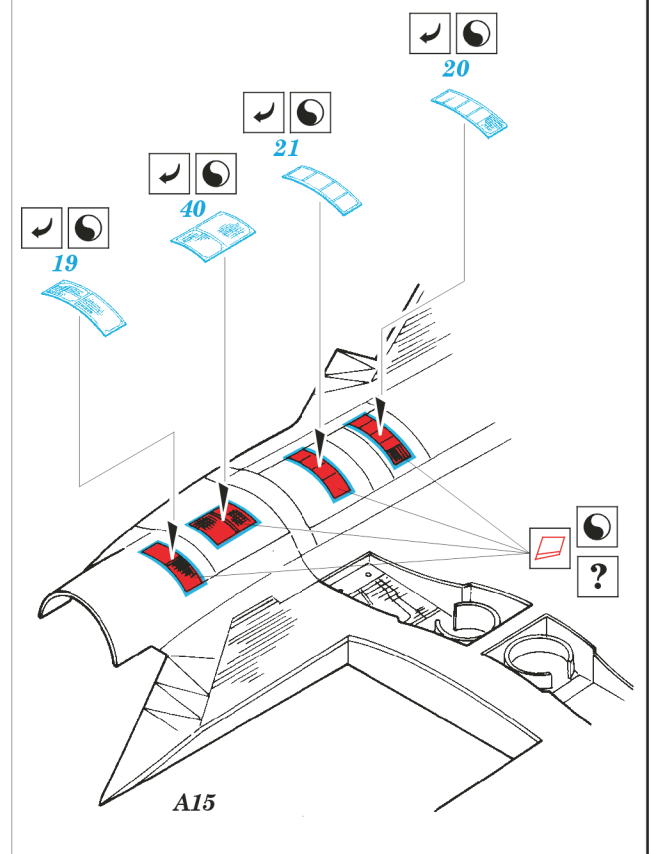

Print

ORIGINAL KIT PARTS
PŮVODNÍ DÍLY STAVEBNICE

PHOTO-ETCHED PARTS
LEPTANÉ DÍLY

PARTS TO BE REMOVED
DÍLY K ODSTRANĚNÍ

FILL
TMELIT

SR-71A

SR-71B Trainer

2 pcs 3

D
2 pcs 72

plastic
l = 2mm
∅ = 1mm

SR-71A

SR-71B Trainer

SR-71A

SR-71B Trainer

SR-71A

SR-71B