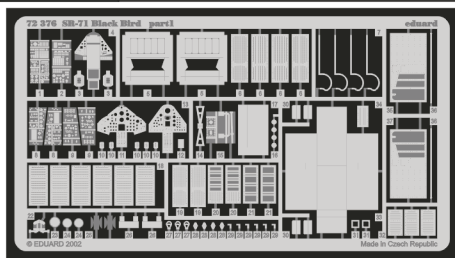

SR-71 Black Bird

1/72 scale detail set for Italeri kit • sada detailů pro model Italeri 1/72

eduard

72 376

72376 SR-71 BLACK BIRD

- SYMMETRICAL ASSEMBLY
SYMETRICKÁ MONTÁŽ
- REMOVE
ODSTRANIT
- BEND
OHNOUT
- REPLACE
NAHRADIT
- GRIND
OBROUSIT
- OPTION
VOLBA

Print

ORIGINAL KIT PARTS
PŮVODNÍ DÍLY STAVEBNICE

PHOTO-ETCHED PARTS
LEPTANÉ DÍLY

PARTS TO BE REMOVED
DÍLY K ODSTRANĚNÍ

FILL
TMELIT

SR-71A

SR-71B Trainer

2 pcs 3

D
2 pcs 72

plastic
l = 2mm
∅ = 1mm

SR-71A

SR-71B Trainer

SR-71A

SR-71B Trainer

SR-71A

SR-71B