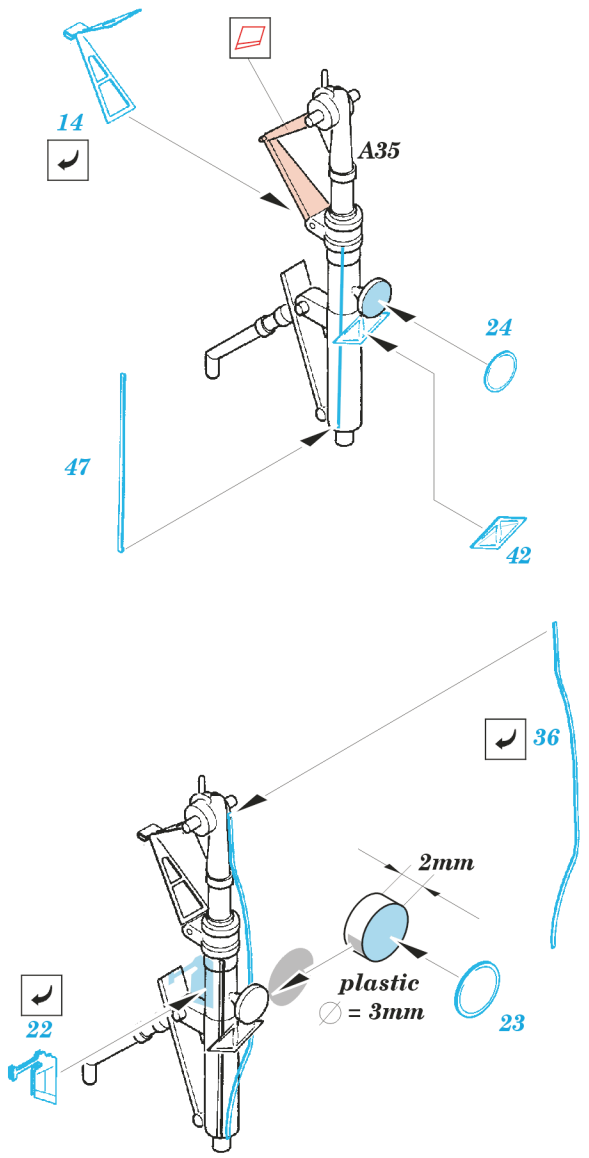

SR-71 Black Bird

1/72 scale detail set for Italeri kit • sada detailů pro model Italeri 1/72

eduard

72 376

72376 SR-71 BLACK BIRD

- SYMMETRICAL ASSEMBLY
SYMETRICKÁ MONTÁŽ
- REMOVE
ODSTRANIT
- BEND
OHNOUT
- REPLACE
NAHRADIT
- GRIND
OBROUSIT
- OPTION
VOLBA

Print

ORIGINAL KIT PARTS
PŮVODNÍ DÍLY STAVEBNICE

PHOTO-ETCHED PARTS
LEPTANÉ DÍLY

PARTS TO BE REMOVED
DÍLY K ODSTRANĚNÍ

FILL
TMELIT

SR-71A

SR-71B Trainer

2 pcs 3

D
2 pcs 72

plastic
l = 2mm
∅ = 1mm

SR-71A

SR-71B Trainer

SR-71A

SR-71B Trainer

SR-71A

SR-71B