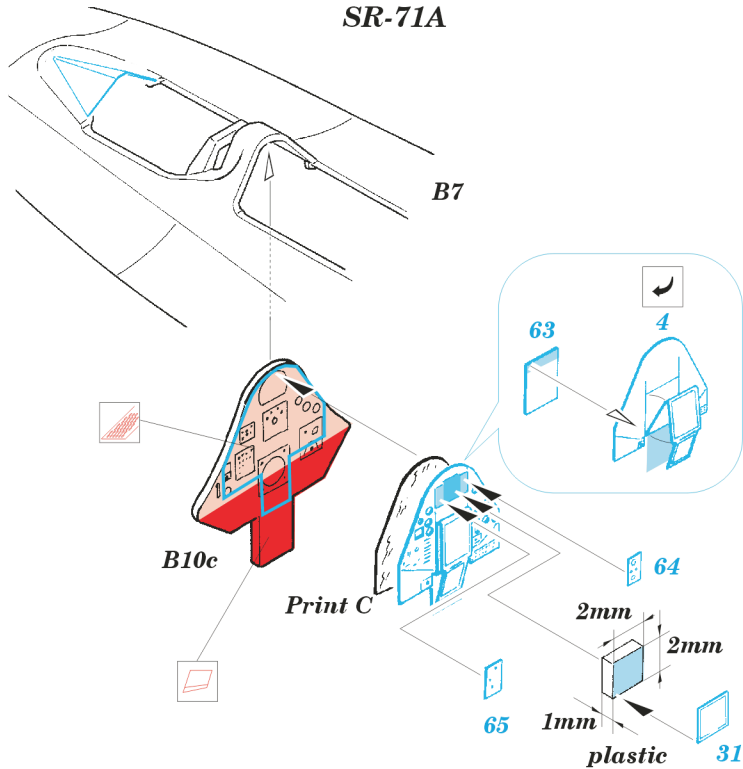

SR-71 Black Bird

1/72 scale detail set for Italeri kit • sada detailů pro model Italeri 1/72

eduard

72 376

72376 SR-71 BLACK BIRD

- SYMMETRICAL ASSEMBLY
SYMETRICKÁ MONTÁŽ
- REMOVE
ODSTRANIT
- BEND
OHNOUT
- REPLACE
NAHRADIT
- GRIND
OBROUSIT
- OPTION
VOLBA

Print

ORIGINAL KIT PARTS
PŮVODNÍ DÍLY STAVEBNICE

PHOTO-ETCHED PARTS
LEPTANÉ DÍLY

PARTS TO BE REMOVED
DÍLY K ODSTRANĚNÍ

FILL
TMELIT

SR-71A

SR-71B Trainer

2 pcs 3

D
2 pcs 72

plastic
l = 2mm
∅ = 1mm

SR-71A

SR-71B Trainer

SR-71A

SR-71B Trainer

SR-71A

SR-71B