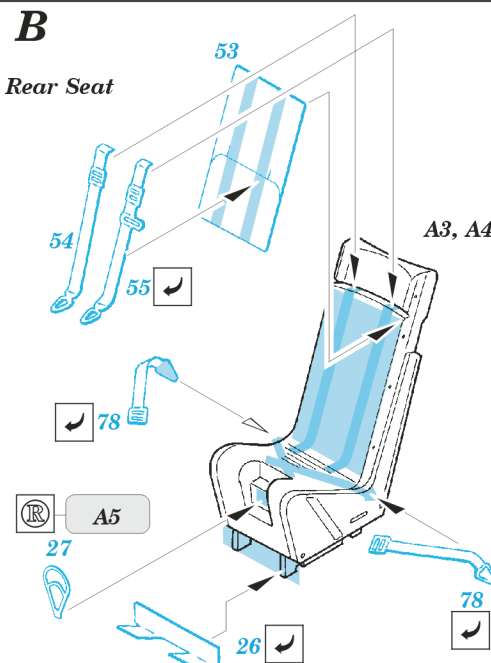

SR-71 Black Bird

1/72 scale detail set for Italeri kit • sada detailů pro model Italeri 1/72

eduard

72 376

72376 SR-71 BLACK BIRD

- SYMMETRICAL ASSEMBLY
SYMETRICKÁ MONTÁŽ
- REMOVE
ODSTRANIT
- BEND
OHNOUT
- REPLACE
NAHRADIT
- GRIND
OBROUSIT
- OPTION
VOLBA

Print

ORIGINAL KIT PARTS
PŮVODNÍ DÍLY STAVEBNICE

PHOTO-ETCHED PARTS
LEPTANÉ DÍLY

PARTS TO BE REMOVED
DÍLY K ODSTRANĚNÍ

FILL
TMELIT

SR-71A

SR-71B Trainer

2 pcs 3

D
2 pcs 72

plastic
l = 2mm
∅ = 1mm

SR-71A

SR-71B Trainer

SR-71A

SR-71B Trainer

SR-71A

SR-71B