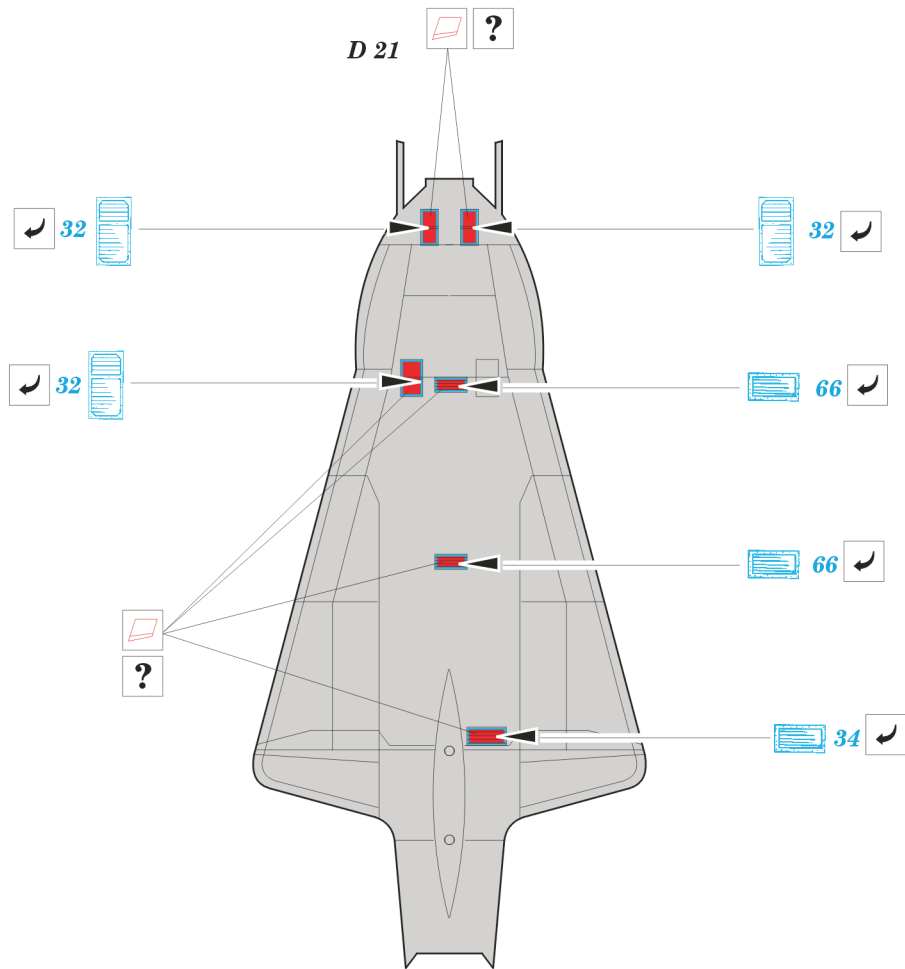

Print

ORIGINAL KIT PARTS
PŮVODNÍ DÍLY STAVEBNICE

PHOTO-ETCHED PARTS
LEPTANÉ DÍLY

PARTS TO BE REMOVED
DÍLY K ODSTRANĚNÍ

FILL
TMELIT

SR-71A

SR-71B Trainer

2 pcs 3

D
2 pcs 72

plastic
l = 2mm
∅ = 1mm

SR-71A

SR-71B Trainer

SR-71A

SR-71B Trainer

SR-71A

SR-71B