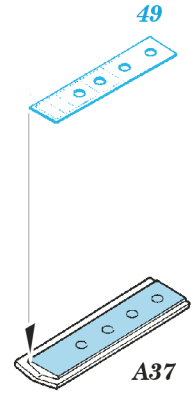

Print

ORIGINAL KIT PARTS
PŮVODNÍ DÍLY STAVEBNICE

PHOTO-ETCHED PARTS
LEPTANÉ DÍLY

PARTS TO BE REMOVED
DÍLY K ODSTRANĚNÍ

FILL
TMELIT

SR-71A

SR-71B Trainer

2 pcs 3

D
2 pcs 72

plastic
l = 2mm
∅ = 1mm

SR-71A

SR-71B Trainer

SR-71A

SR-71B Trainer

SR-71A

SR-71B