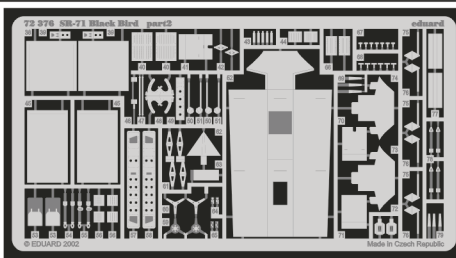

SR-71 Black Bird

1/72 scale detail set for Italeri kit • sada detailů pro model Italeri 1/72

eduard

72 376

72376 SR-71 BLACK BIRD

- SYMMETRICAL ASSEMBLY
SYMETRICKÁ MONTÁŽ
- REMOVE
ODSTRANIT
- BEND
OHNOUT
- REPLACE
NAHRADIT
- GRIND
OBROUSIT
- OPTION
VOLBA

Print

ORIGINAL KIT PARTS
PŮVODNÍ DÍLY STAVEBNICE

PHOTO-ETCHED PARTS
LEPTANÉ DÍLY

PARTS TO BE REMOVED
DÍLY K ODSTRANĚNÍ

FILL
TMELIT

SR-71A

SR-71B Trainer

2 pcs 3

D
2 pcs 72

plastic
l = 2mm
∅ = 1mm

SR-71A

SR-71B Trainer

SR-71A

SR-71B Trainer

SR-71A

SR-71B