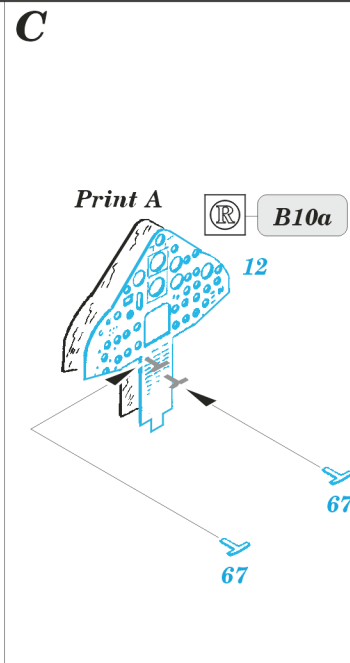

SR-71 Black Bird

1/72 scale detail set for Italeri kit • sada detailů pro model Italeri 1/72

eduard

72 376

72376 SR-71 BLACK BIRD

- SYMMETRICAL ASSEMBLY
SYMETRICKÁ MONTÁŽ
- REMOVE
ODSTRANIT
- BEND
OHNOUT
- REPLACE
NAHRADIT
- GRIND
OBROUSIT
- OPTION
VOLBA

Print

ORIGINAL KIT PARTS
PŮVODNÍ DÍLY STAVEBNICE

PHOTO-ETCHED PARTS
LEPTANÉ DÍLY

PARTS TO BE REMOVED
DÍLY K ODSTRANĚNÍ

FILL
TMELIT

SR-71A

SR-71B Trainer

2 pcs 3

D
2 pcs 72

plastic
l = 2mm
∅ = 1mm

SR-71A

SR-71B Trainer

SR-71A

SR-71B Trainer

SR-71A

SR-71B