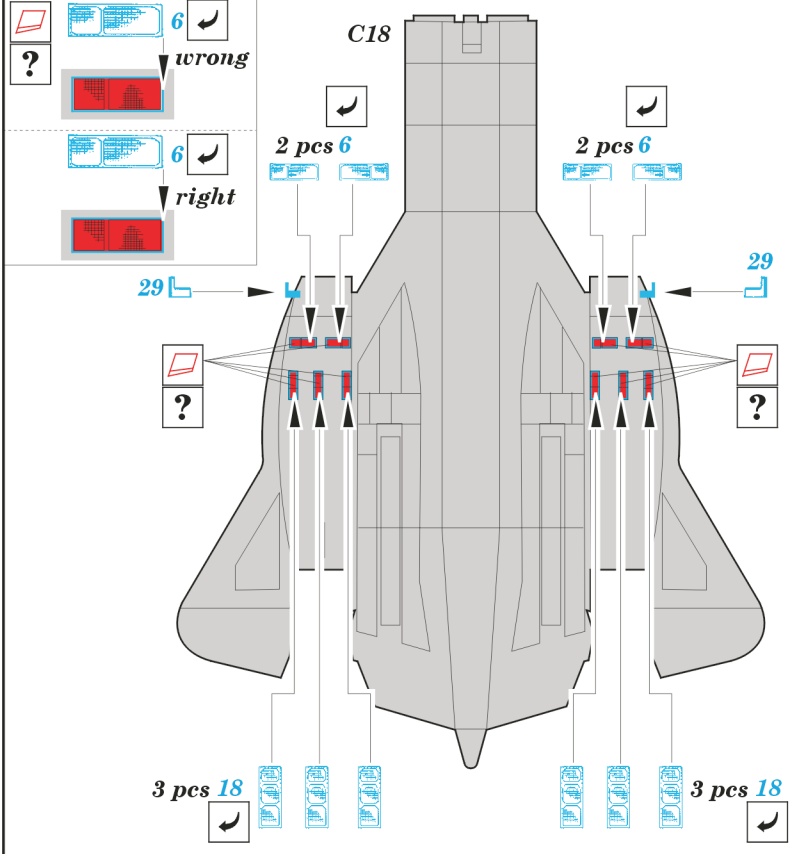

Print

ORIGINAL KIT PARTS
PŮVODNÍ DÍLY STAVEBNICE

PHOTO-ETCHED PARTS
LEPTANÉ DÍLY

PARTS TO BE REMOVED
DÍLY K ODSTRANĚNÍ

FILL
TMELIT

SR-71A

SR-71B Trainer

2 pcs 3

D
2 pcs 72

plastic
l = 2mm
∅ = 1mm

SR-71A

SR-71B Trainer

SR-71A

SR-71B Trainer

SR-71A

SR-71B