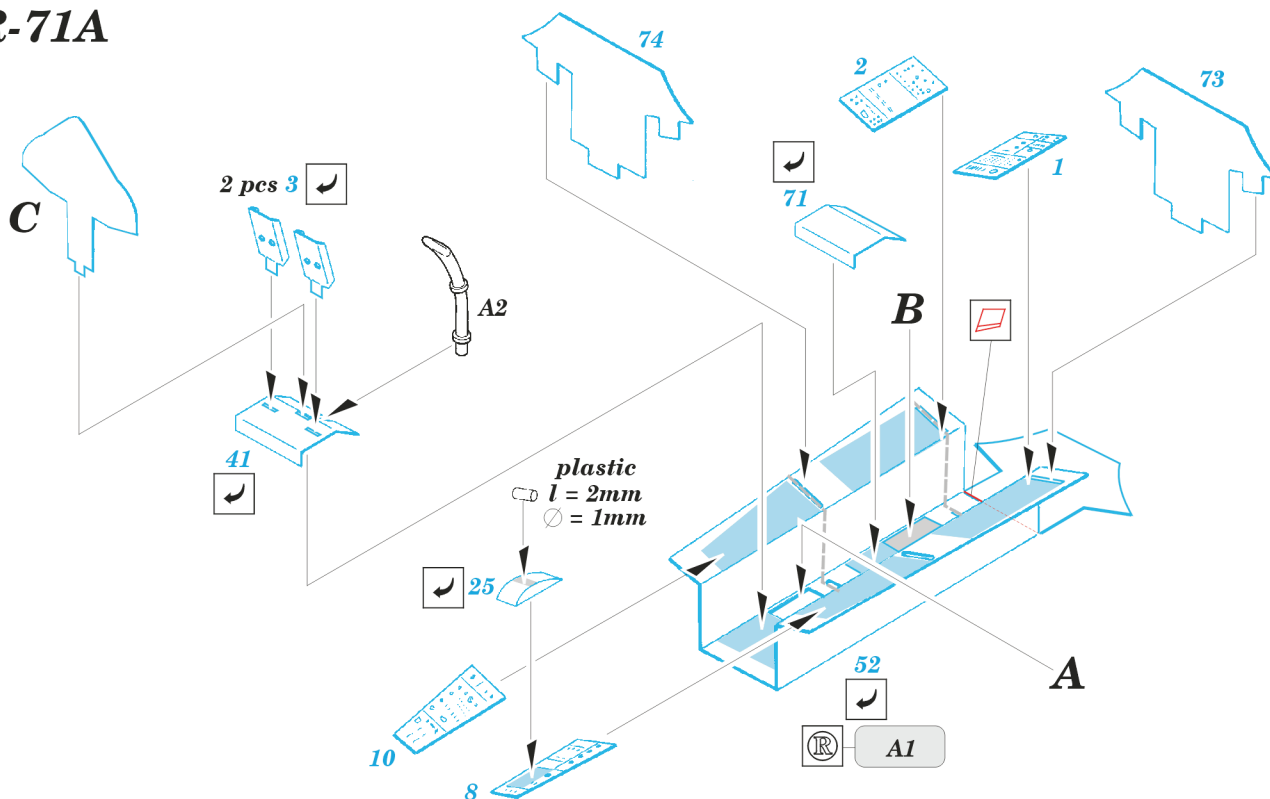

SR-71 Black Bird

1/72 scale detail set for Italeri kit • sada detailů pro model Italeri 1/72

eduard

72 376

72376 SR-71 BLACK BIRD

- SYMMETRICAL ASSEMBLY
SYMETRICKÁ MONTÁŽ
- REMOVE
ODSTRANIT
- BEND
OHNOUT
- REPLACE
NAHRADIT
- GRIND
OBROUSIT
- OPTION
VOLBA

Print

ORIGINAL KIT PARTS
PŮVODNÍ DÍLY STAVEBNICE

PHOTO-ETCHED PARTS
LEPTANÉ DÍLY

PARTS TO BE REMOVED
DÍLY K ODSTRANĚNÍ

FILL
TMELIT

SR-71A

SR-71B Trainer

2 pcs 3

D
2 pcs 72

plastic
l = 2mm
∅ = 1mm

SR-71A

SR-71B Trainer

SR-71A

SR-71B Trainer

SR-71A

SR-71B