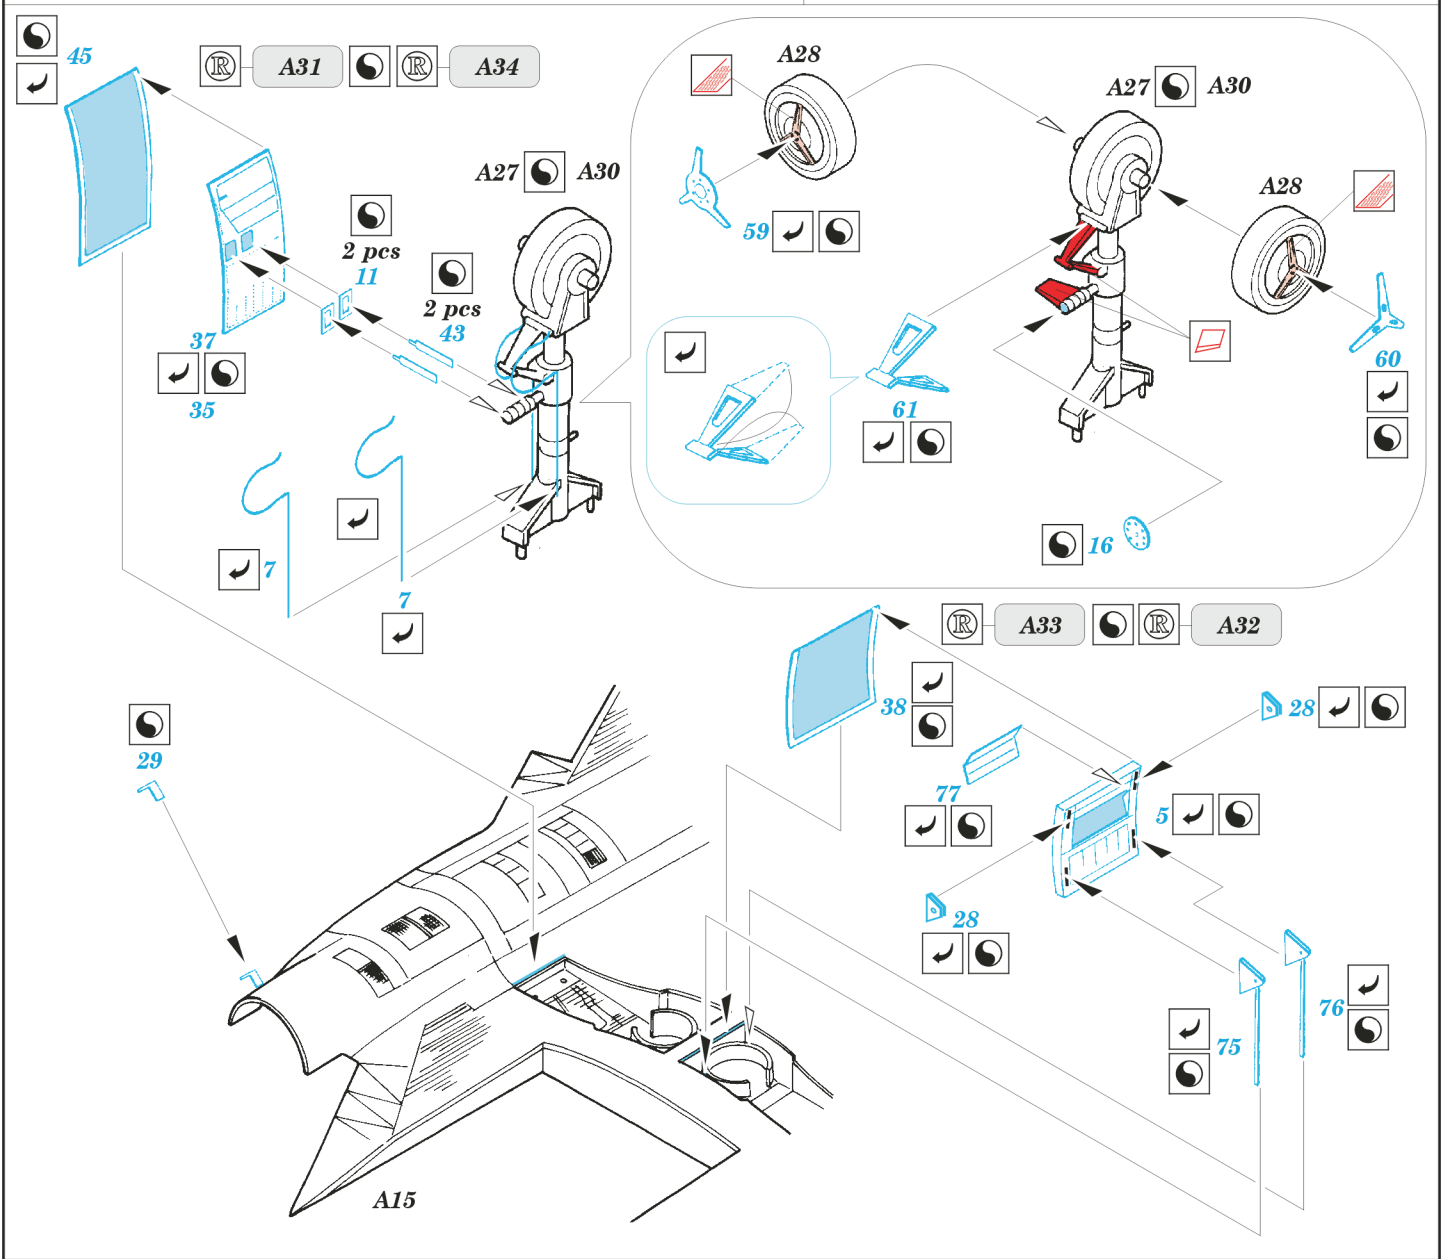

Print

ORIGINAL KIT PARTS
PŮVODNÍ DÍLY STAVEBNICE

PHOTO-ETCHED PARTS
LEPTANÉ DÍLY

PARTS TO BE REMOVED
DÍLY K ODSTRANĚNÍ

FILL
TMELIT

SR-71A

SR-71B Trainer

2 pcs 3

D
2 pcs 72

plastic
l = 2mm
∅ = 1mm

SR-71A

SR-71B Trainer

SR-71A

SR-71B Trainer

SR-71A

SR-71B

References : Squadron/Signal Publ. No.1055 - SR-71 in Action
 Osprey Aerospace - Lockheed SR-71 The Secret Missions Exposed
 Aeroplane Vol.1 No.5