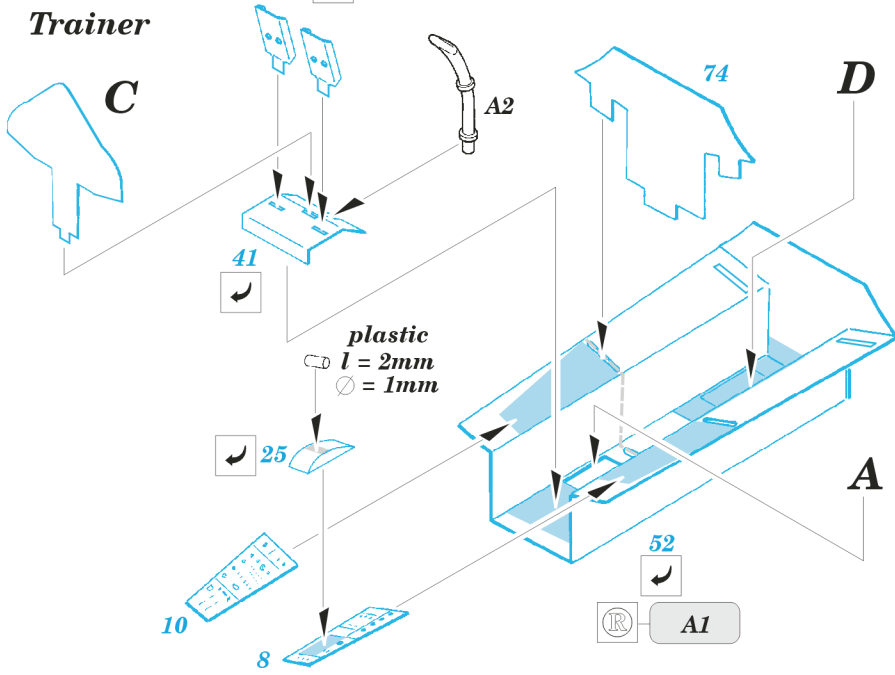

Print

ORIGINAL KIT PARTS
PŮVODNÍ DÍLY STAVEBNICE

PHOTO-ETCHED PARTS
LEPTANÉ DÍLY

PARTS TO BE REMOVED
DÍLY K ODSTRANĚNÍ

FILL
TMELIT

SR-71A

SR-71B Trainer

2 pcs 3

D
2 pcs 72

plastic
l = 2mm
∅ = 1mm

SR-71A

SR-71B Trainer

SR-71A

SR-71B Trainer

SR-71A

SR-71B