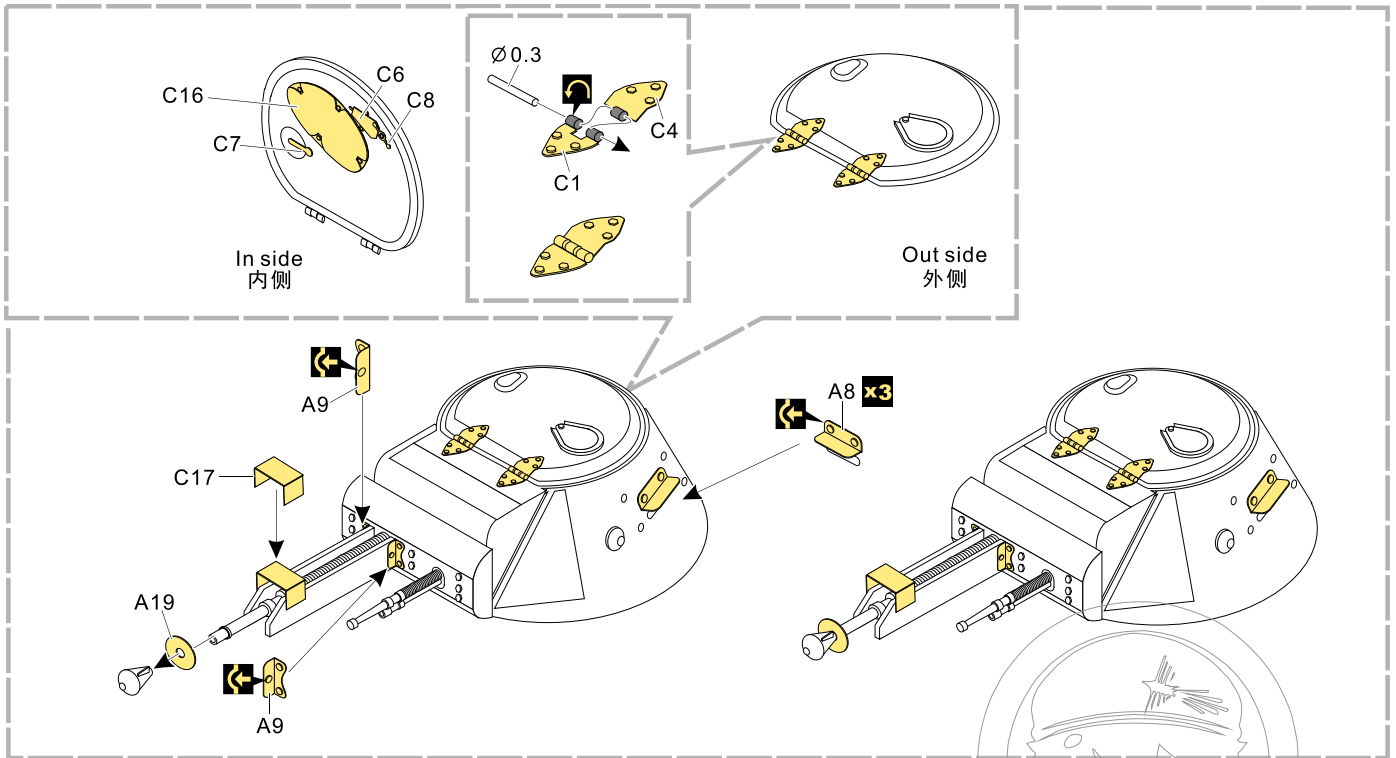

### 推荐使用工具 RECOMMENDED TOOLS

快干胶 Super glue    尖嘴钳 Needle nose pliers    镊子 Tweezers    美工刀 Craft knife    笔钻 pin vice

-   
**A1**  
 安装  
install
-   
**B12**  
 折叠  
bend
-   
**A1**  
 改造件零件编号  
PE/resin part number
-   
**B12**  
 原零件编号  
kit part number
-   
**切除**  
remove
-   
**打磨**  
grind off
-   
**C22**  
 被替换的原零件编号  
replaced kit part number
-   
**选择安装**  
alternative
-   
**弧度卷曲**  
radial bending
-   
**x2**  
 制作若干组  
multiple assembly
-   
**另一侧相同制作**  
repeat on opposite side
-   
**钻孔**  
drill

 用尖端在凹槽处冲压  
use penpoint to press on the dent

 制作线圈  
make coil

蚀刻片零件内侧面朝上  
Put the part upside down

用笔尖在凹槽处刺  
Use penpoint to press on the dent

1/35 MILITARY MINIATURE VEHICLE UPGRADE SERIES PE35714

1/35 MILITARY MINIATURE VEHICLE UPGRADE SERIES PE35714