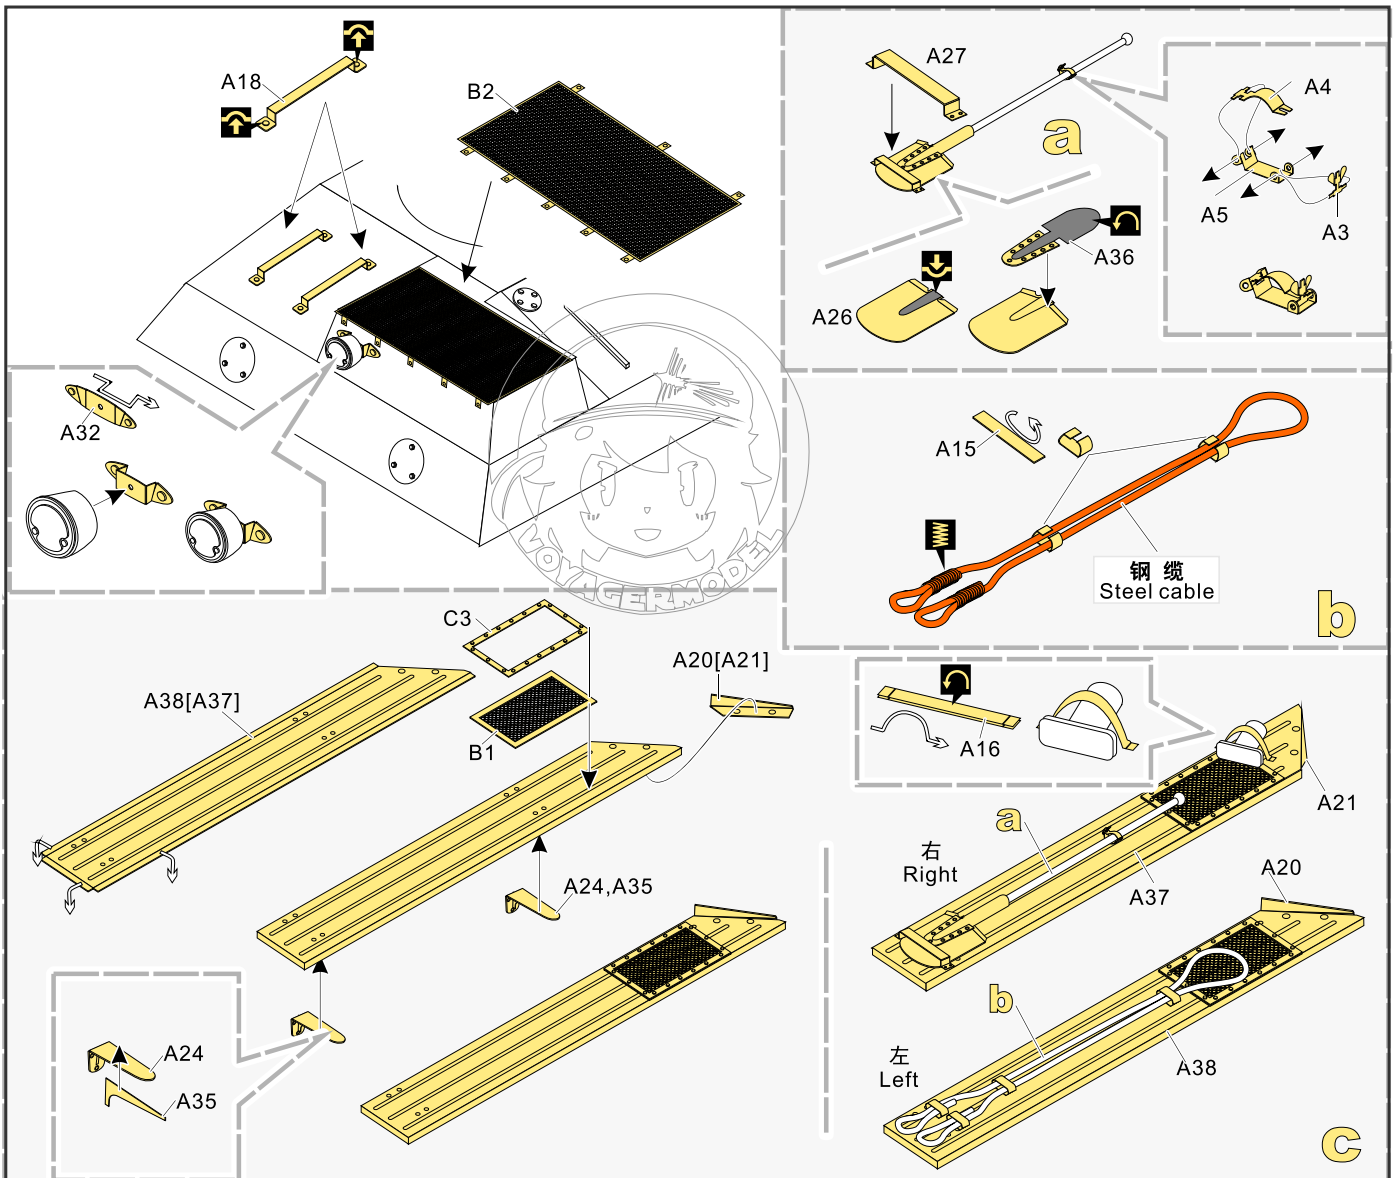

### 推荐使用工具 RECOMMENDED TOOLS

快干胶 Super glue    尖嘴钳 Needle nose pliers    镊子 Tweezers    美工刀 Craft knife    笔钻 pin vice

-   
**A1**  
 安装  
install
-   
**B12**  
 折叠  
bend
-   
**A1**  
 改造件零件编号  
PE/resin part number
-   
**B12**  
 原零件编号  
kit part number
-   
**切除**  
remove
-   
**打磨**  
grind off
-   
**C22**  
 被替换的原零件编号  
replaced kit part number
-   
**选择安装**  
alternative
-   
**弧度卷曲**  
radial bending
-   
**x2**  
 制作若干组  
multiple assembly
-   
**另一侧相同制作**  
repeat on opposite side
-   
**钻孔**  
drill

 用尖端在凹槽处冲压  
use penpoint to press on the dent

 制作线圈  
make coil

蚀刻片零件内侧面朝上  
Put the part upside down

用笔尖在凹槽处刺  
Use penpoint to press on the dent

1/35 MILITARY MINIATURE VEHICLE UPGRADE SERIES PE35714

1/35 MILITARY MINIATURE VEHICLE UPGRADE SERIES PE35714