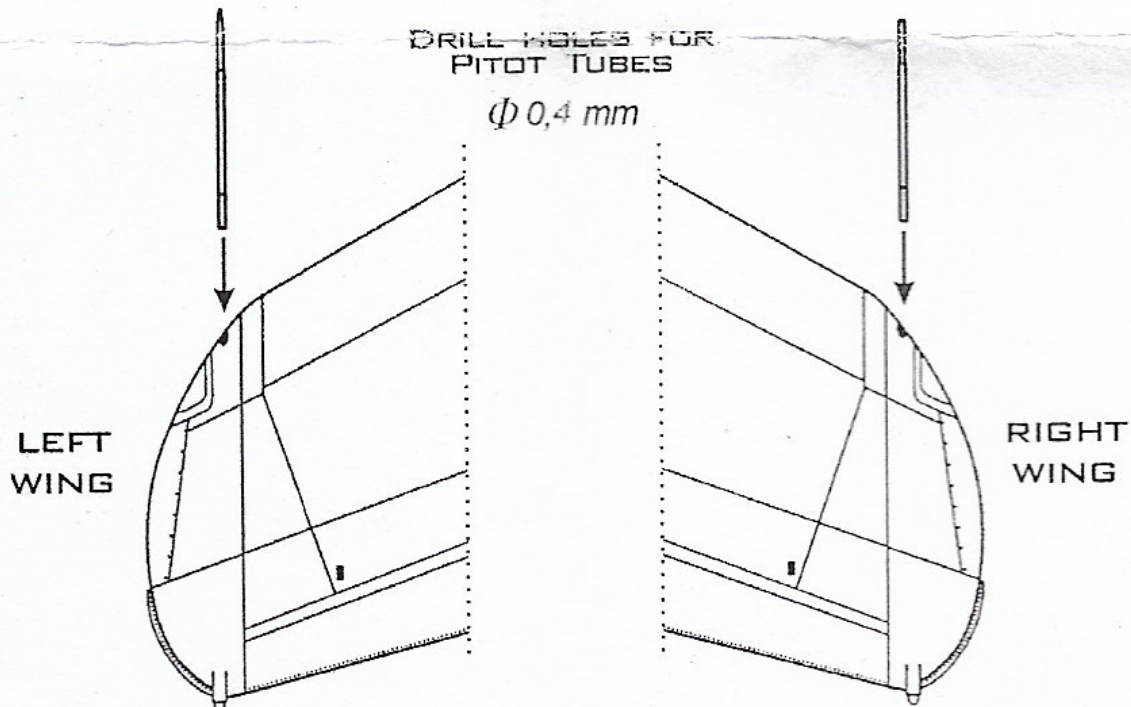

1:72
AIR MASTER SERIES
AM-72-053

**SAAB 29
TUNNAN**

PITOT TUBES

TUNNAN - RURKI PITOTA

SET INCLUDES

ZESTAW ZAWIERA

PITOT TUBE
FOR LEFT WING

PITOT TUBE
FOR RIGHT WING

MOUNTING POSITION

MIEJSCE ZAMONTOWANIA

REPLACE PLASTIC KIT PART WITH METAL PITOT TUBE

ZASTĄP PLASTIKOWĄ CZĘŚĆ ZESTAWU ELEMENTEM METALOWYM

NOTICE!

SAAB 29 TUNNAN HAS DIFFERENT
PITOT TUBES IN LEFT AND RIGHT WING