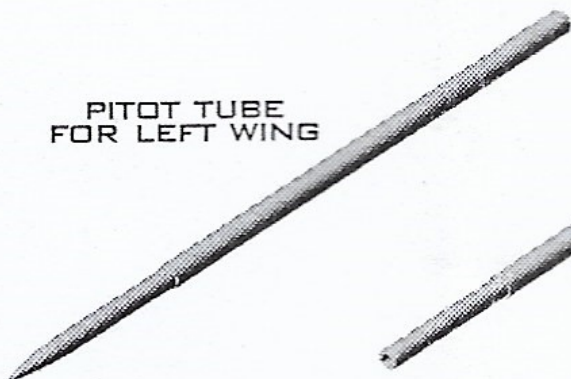

1:72
AIR MASTER SERIES
AM-72-053

**SAAB 29
TUNNAN**

PITOT TUBES

TUNNAN - RURKI PITOTA

SET INCLUDES

ZESTAW ZAWIERA

PITOT TUBE
FOR LEFT WING

PITOT TUBE
FOR RIGHT WING

MOUNTING POSITION

MIEJSCE ZAMONTOWANIA

REPLACE PLASTIC KIT PART WITH METAL PITOT TUBE

ZASTĄP PLASTIKOWĄ CZĘŚĆ ZESTAWU ELEMENTEM METALOWYM

NOTICE!

SAAB 29 TUNNAN HAS DIFFERENT
PITOT TUBES IN LEFT AND RIGHT WING

INSERT THE METAL PARTS USING CYANOACRYLATE ADHESIVES.

METALOWE CZĘŚCI WKLEJAĆ, UŻYWAJĄC KLEJU CYJANOAKRYLOWEGO (NP. SUPER GLUE).

MASTER

WWW.MASTER-MODEL.PL
© COPYRIGHT 2013, MASTER - PIOTR CZERKASOW
DESIGNED AND PRODUCED IN POLAND