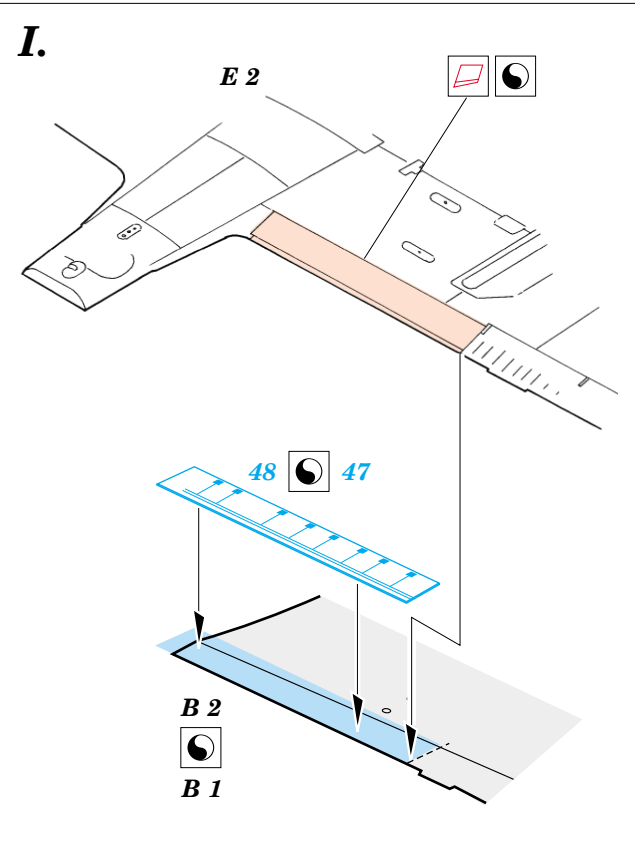

Fw-190A-5

1/72 scale detail set for Hasegawa kit • sada detailů pro model 1/72 Hasegawa

eduard

72 374

FILM

-  SYMETRICAL ASSEMBLY
SYMETRICKÁ MONTÁ
-  REMOVE
ODSTRANIT
-  BEND
OHNOUT
-  REPLACE
NAHRADIT
-  GRIND
OBROUSIT
-  OPTION
VOLBA

 ORIGINAL KIT PARTS
PŮVODNÍ DÍLY STAVEBNICE

 PHOTO-ETCHED PARTS
LEPTANÉ DÍLY

 PARTS TO BE REMOVED
DÍLY K ODSTRANĚNÍ

 FILL
TMELIT

REFERENCES: Aero Detail 6 - Fw190A/F
 Monografie Lotnicze # 17 Fw-190 A/F/G
 Monografie Lotnicze # 18 Fw-190 A/F/G