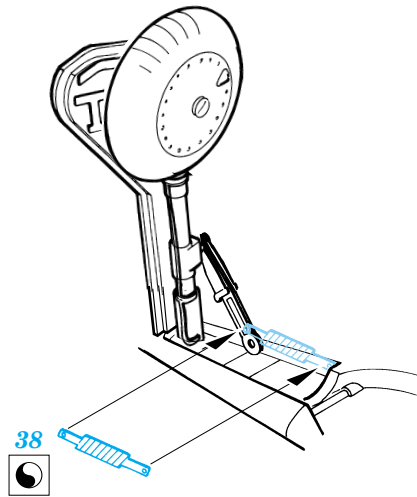

Fw-190A-5

1/72 scale detail set for Hasegawa kit • sada detailů pro model 1/72 Hasegawa

eduard

72 374

FILM

-  SYMETRICAL ASSEMBLY
SYMETRICKÁ MONTÁ
-  REMOVE
ODSTRANIT
-  BEND
OHNOUT
-  REPLACE
NAHRADIT
-  GRIND
OBROUSIT
-  OPTION
VOLBA

 ORIGINAL KIT PARTS
PŮVODNÍ DÍLY STAVEBNICE

 PHOTO-ETCHED PARTS
LEPTANÉ DÍLY

 PARTS TO BE REMOVED
DÍLY K ODSTRANĚNÍ

 FILL
TMELIT

REFERENCES: Aero Detail 6 - Fw190A/F
 Monografie Lotnicze # 17 Fw-190 A/F/G
 Monografie Lotnicze # 18 Fw-190 A/F/G