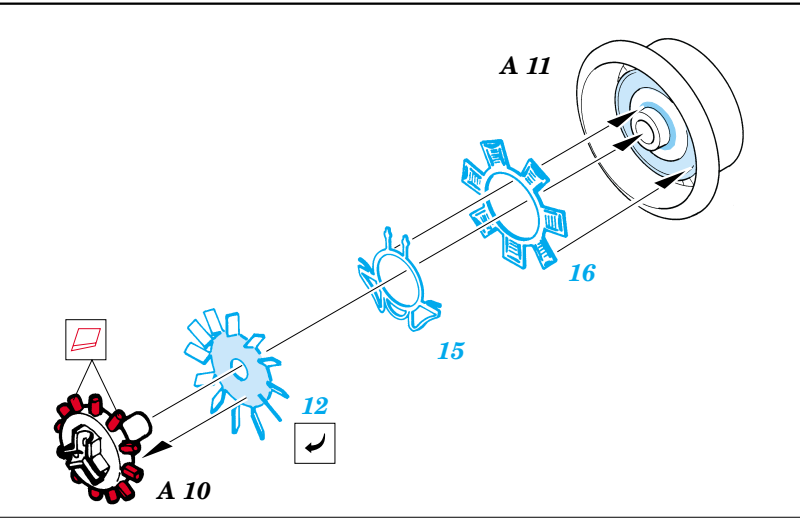

Fw-190A-5

1/72 scale detail set for Hasegawa kit • sada detailů pro model 1/72 Hasegawa

eduard

72 374

FILM

-  SYMETRICAL ASSEMBLY
SYMETRICKÁ MONTÁ
-  REMOVE
ODSTRANIT
-  BEND
OHNOUT
-  REPLACE
NAHRADIT
-  GRIND
OBROUSIT
-  OPTION
VOLBA

 ORIGINAL KIT PARTS
PŮVODNÍ DÍLY STAVEBNICE

 PHOTO-ETCHED PARTS
LEPTANÉ DÍLY

 PARTS TO BE REMOVED
DÍLY K ODSTRANĚNÍ

 FILL
TMELIT

REFERENCES: Aero Detail 6 - Fw190A/F
 Monografie Lotnicze # 17 Fw-190 A/F/G
 Monografie Lotnicze # 18 Fw-190 A/F/G