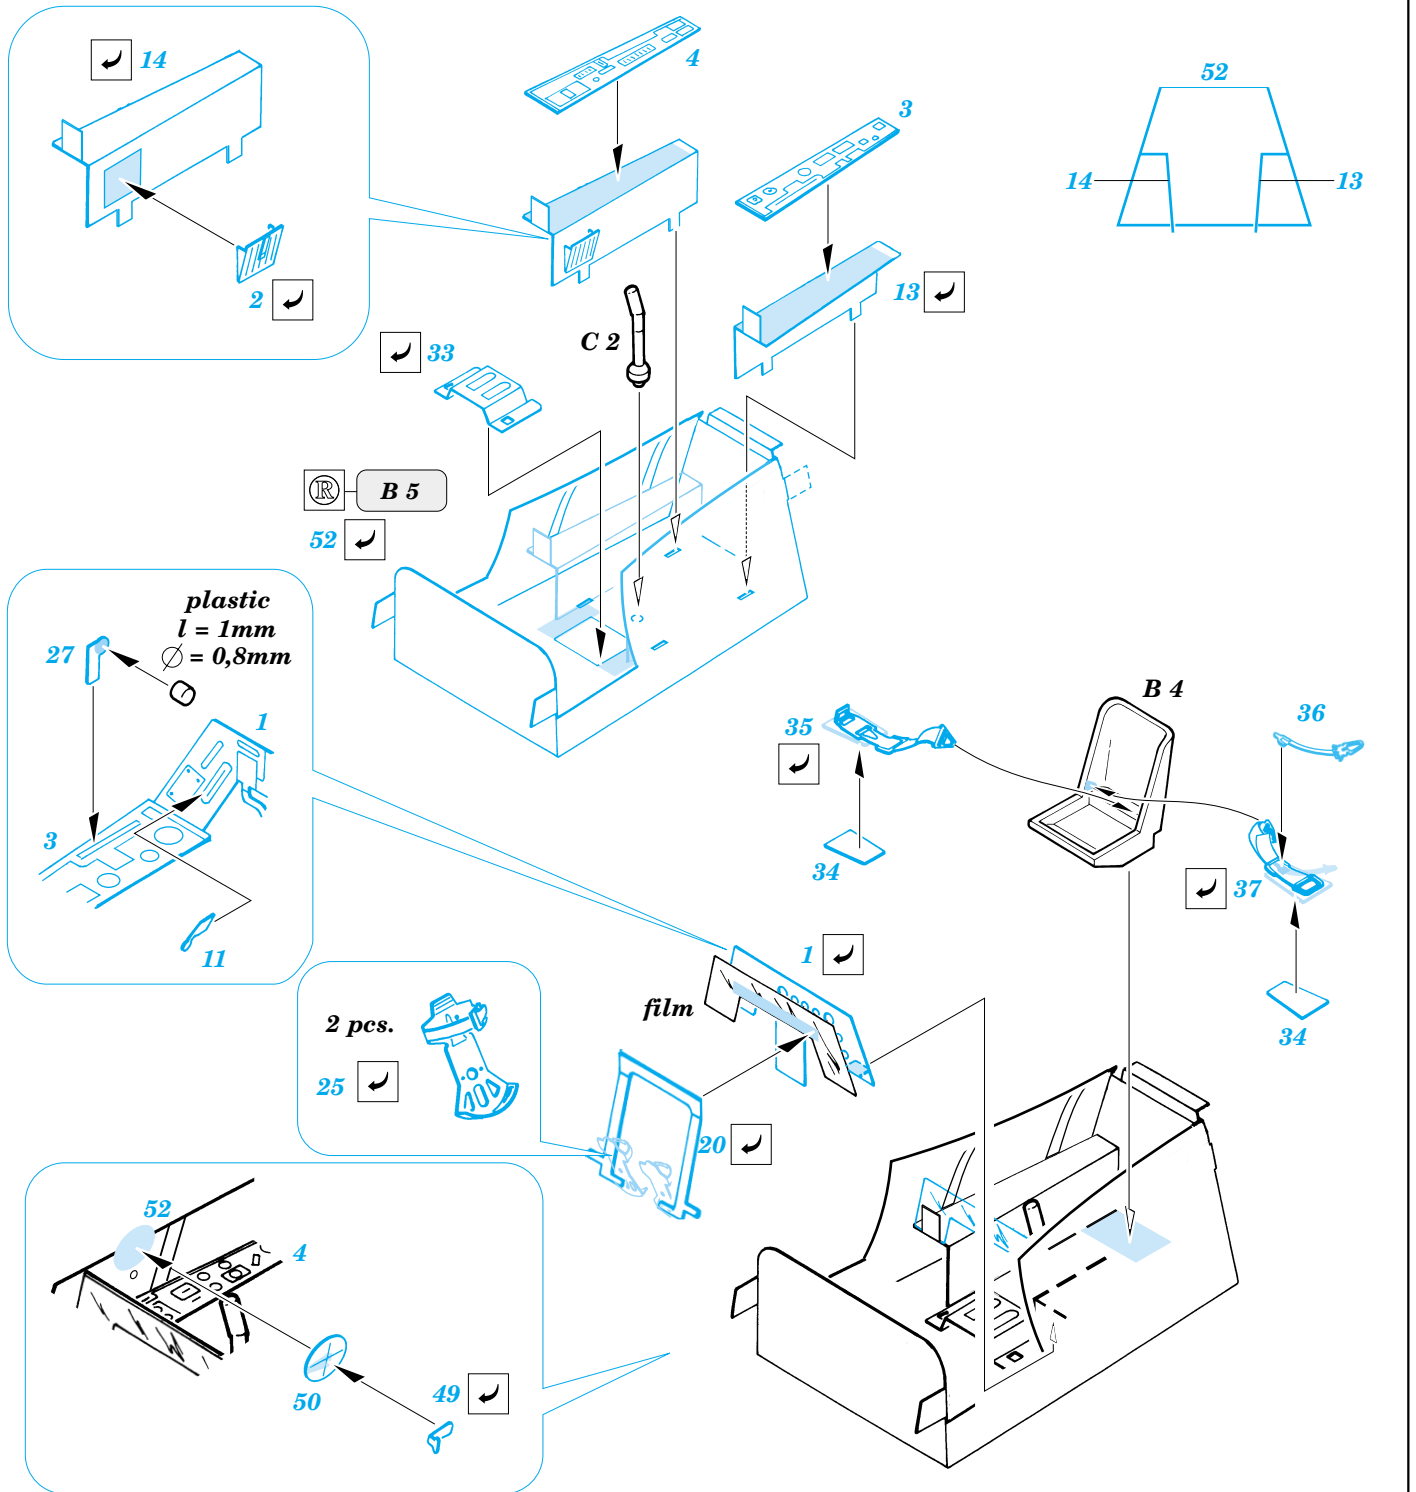

Fw-190A-5

1/72 scale detail set for Hasegawa kit • sada detailů pro model 1/72 Hasegawa

eduard

72 374

FILM

-  SYMETRICAL ASSEMBLY
SYMETRICKÁ MONTÁ
-  REMOVE
ODSTRANIT
-  BEND
OHNOUT
-  REPLACE
NAHRADIT
-  GRIND
OBROUSIT
-  OPTION
VOLBA

 ORIGINAL KIT PARTS
PŮVODNÍ DÍLY STAVEBNICE

 PHOTO-ETCHED PARTS
LEPTANÉ DÍLY

 PARTS TO BE REMOVED
DÍLY K ODSTRANĚNÍ

 FILL
TMELIT

REFERENCES: Aero Detail 6 - Fw190A/F
 Monografie Lotnicze # 17 Fw-190 A/F/G
 Monografie Lotnicze # 18 Fw-190 A/F/G