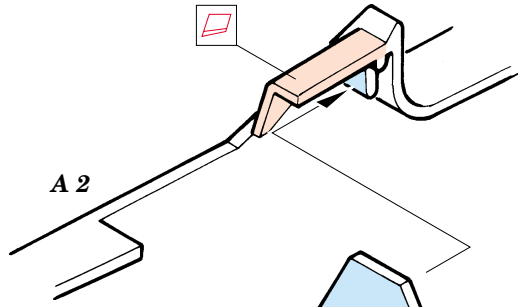

Fw-190A-5

1/72 scale detail set for Hasegawa kit • sada detailů pro model 1/72 Hasegawa

eduard

72 374

FILM

-  SYMETRICAL ASSEMBLY
SYMETRICKÁ MONTÁ
-  REMOVE
ODSTRANIT
-  BEND
OHNOUT
-  REPLACE
NAHRADIT
-  GRIND
OBROUSIT
-  OPTION
VOLBA

 ORIGINAL KIT PARTS
PŮVODNÍ DÍLY STAVEBNICE

 PHOTO-ETCHED PARTS
LEPTANÉ DÍLY

 PARTS TO BE REMOVED
DÍLY K ODSTRANĚNÍ

 FILL
TMELIT

REFERENCES: Aero Detail 6 - Fw190A/F
 Monografie Lotnicze # 17 Fw-190 A/F/G
 Monografie Lotnicze # 18 Fw-190 A/F/G