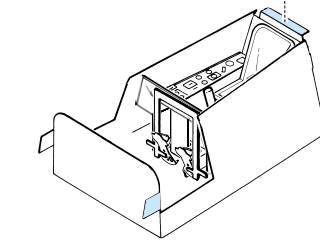

Fw-190A-5

1/72 scale detail set for Hasegawa kit • sada detailů pro model 1/72 Hasegawa

eduard

72 374

FILM

-  SYMETRICAL ASSEMBLY
SYMETRICKÁ MONTÁ
-  REMOVE
ODSTRANIT
-  BEND
OHNOUT
-  REPLACE
NAHRADIT
-  GRIND
OBROUSIT
-  OPTION
VOLBA

 ORIGINAL KIT PARTS
PŮVODNÍ DÍLY STAVEBNICE

 PHOTO-ETCHED PARTS
LEPTANÉ DÍLY

 PARTS TO BE REMOVED
DÍLY K ODSTRANĚNÍ

 FILL
TMELIT

REFERENCES: Aero Detail 6 - Fw190A/F
 Monografie Lotnicze # 17 Fw-190 A/F/G
 Monografie Lotnicze # 18 Fw-190 A/F/G