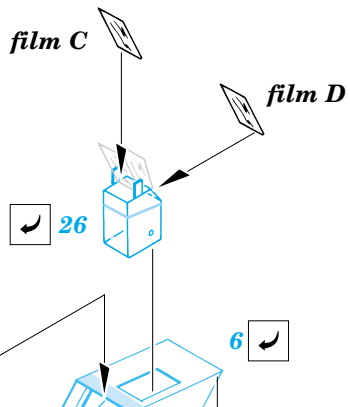

Fw-190A-5

1/72 scale detail set for Hasegawa kit • sada detailů pro model 1/72 Hasegawa

eduard

72 374

FILM

-  SYMETRICAL ASSEMBLY
SYMETRICKÁ MONTÁ
-  REMOVE
ODSTRANIT
-  BEND
OHNOUT
-  REPLACE
NAHRADIT
-  GRIND
OBROUSIT
-  OPTION
VOLBA

 ORIGINAL KIT PARTS
PŮVODNÍ DÍLY STAVEBNICE

 PHOTO-ETCHED PARTS
LEPTANÉ DÍLY

 PARTS TO BE REMOVED
DÍLY K ODSTRANĚNÍ

 FILL
TMELIT

REFERENCES: Aero Detail 6 - Fw190A/F
 Monografie Lotnicze # 17 Fw-190 A/F/G
 Monografie Lotnicze # 18 Fw-190 A/F/G