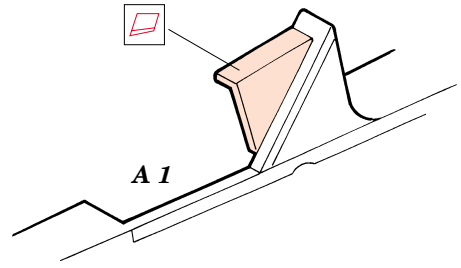

Fw-190A-5

1/72 scale detail set for Hasegawa kit • sada detailů pro model 1/72 Hasegawa

eduard

72 374

FILM

-  SYMETRICAL ASSEMBLY
SYMETRICKÁ MONTÁ
-  REMOVE
ODSTRANIT
-  BEND
OHNOUT
-  REPLACE
NAHRADIT
-  GRIND
OBROUSIT
-  OPTION
VOLBA

 ORIGINAL KIT PARTS
PŮVODNÍ DÍLY STAVEBNICE

 PHOTO-ETCHED PARTS
LEPTANÉ DÍLY

 PARTS TO BE REMOVED
DÍLY K ODSTRANĚNÍ

 FILL
TMELIT

REFERENCES: Aero Detail 6 - Fw190A/F
 Monografie Lotnicze # 17 Fw-190 A/F/G
 Monografie Lotnicze # 18 Fw-190 A/F/G