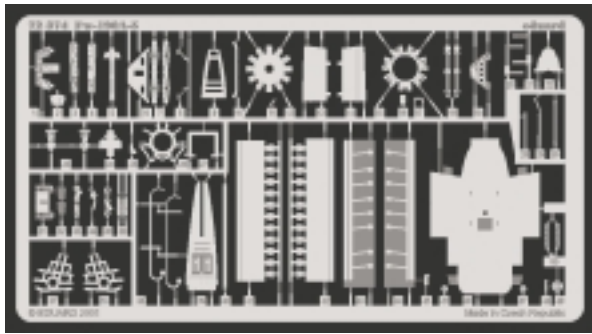

Fw-190A-5

1/72 scale detail set for Hasegawa kit • sada detailů pro model 1/72 Hasegawa

eduard

72 374

FILM

-  SYMETRICAL ASSEMBLY
SYMETRICKÁ MONTÁ
-  REMOVE
ODSTRANIT
-  BEND
OHNOUT
-  REPLACE
NAHRADIT
-  GRIND
OBROUSIT
-  OPTION
VOLBA

 ORIGINAL KIT PARTS
PŮVODNÍ DÍLY STAVEBNICE

 PHOTO-ETCHED PARTS
LEPTANÉ DÍLY

 PARTS TO BE REMOVED
DÍLY K ODSTRANĚNÍ

 FILL
TMELIT

REFERENCES: Aero Detail 6 - Fw190A/F
 Monografie Lotnicze # 17 Fw-190 A/F/G
 Monografie Lotnicze # 18 Fw-190 A/F/G