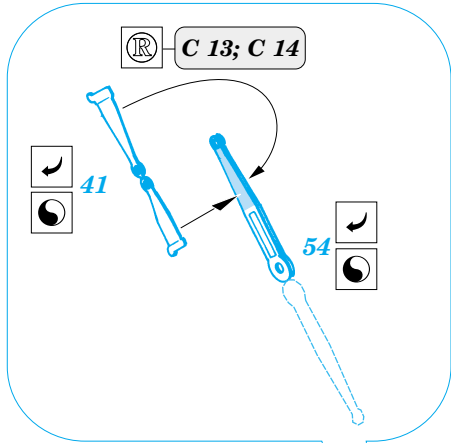

Fw-190A-5

1/72 scale detail set for Hasegawa kit • sada detailů pro model 1/72 Hasegawa

eduard

72 374

FILM

-  SYMETRICAL ASSEMBLY
SYMETRICKÁ MONTÁ
-  REMOVE
ODSTRANIT
-  BEND
OHNOUT
-  REPLACE
NAHRADIT
-  GRIND
OBROUSIT
-  OPTION
VOLBA

 ORIGINAL KIT PARTS
PŮVODNÍ DÍLY STAVEBNICE

 PHOTO-ETCHED PARTS
LEPTANÉ DÍLY

 PARTS TO BE REMOVED
DÍLY K ODSTRANĚNÍ

 FILL
TMELIT

REFERENCES: Aero Detail 6 - Fw190A/F
 Monografie Lotnicze # 17 Fw-190 A/F/G
 Monografie Lotnicze # 18 Fw-190 A/F/G