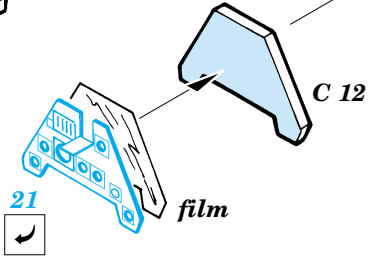

Fw-190A-5

1/72 scale detail set for Hasegawa kit • sada detailů pro model 1/72 Hasegawa

eduard

72 374

FILM

-  SYMETRICAL ASSEMBLY
SYMETRICKÁ MONTÁ
-  REMOVE
ODSTRANIT
-  BEND
OHNOUT
-  REPLACE
NAHRADIT
-  GRIND
OBROUSIT
-  OPTION
VOLBA

 ORIGINAL KIT PARTS
PŮVODNÍ DÍLY STAVEBNICE

 PHOTO-ETCHED PARTS
LEPTANÉ DÍLY

 PARTS TO BE REMOVED
DÍLY K ODSTRANĚNÍ

 FILL
TMELIT

REFERENCES: Aero Detail 6 - Fw190A/F
 Monografie Lotnicze # 17 Fw-190 A/F/G
 Monografie Lotnicze # 18 Fw-190 A/F/G