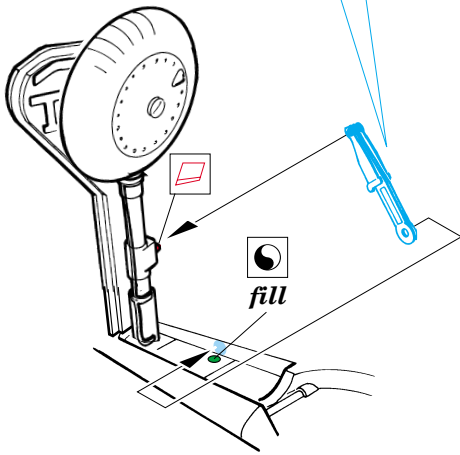

Fw-190A-5

1/72 scale detail set for Hasegawa kit • sada detailů pro model 1/72 Hasegawa

eduard

72 374

FILM

-  SYMETRICAL ASSEMBLY
SYMETRICKÁ MONTÁ
-  REMOVE
ODSTRANIT
-  BEND
OHNOUT
-  REPLACE
NAHRADIT
-  GRIND
OBROUSIT
-  OPTION
VOLBA

 ORIGINAL KIT PARTS
PŮVODNÍ DÍLY STAVEBNICE

 PHOTO-ETCHED PARTS
LEPTANÉ DÍLY

 PARTS TO BE REMOVED
DÍLY K ODSTRANĚNÍ

 FILL
TMELIT

REFERENCES: Aero Detail 6 - Fw190A/F
 Monografie Lotnicze # 17 Fw-190 A/F/G
 Monografie Lotnicze # 18 Fw-190 A/F/G