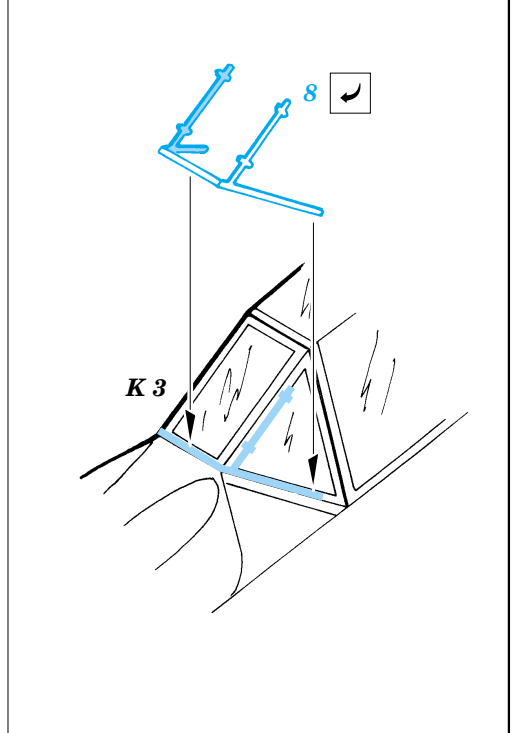

Fw-190A-5

1/72 scale detail set for Hasegawa kit • sada detailů pro model 1/72 Hasegawa

eduard

72 374

FILM

-  SYMETRICAL ASSEMBLY
SYMETRICKÁ MONTÁ
-  REMOVE
ODSTRANIT
-  BEND
OHNOUT
-  REPLACE
NAHRADIT
-  GRIND
OBROUSIT
-  OPTION
VOLBA

 ORIGINAL KIT PARTS
PŮVODNÍ DÍLY STAVEBNICE

 PHOTO-ETCHED PARTS
LEPTANÉ DÍLY

 PARTS TO BE REMOVED
DÍLY K ODSTRANĚNÍ

 FILL
TMELIT

REFERENCES: Aero Detail 6 - Fw190A/F
 Monografie Lotnicze # 17 Fw-190 A/F/G
 Monografie Lotnicze # 18 Fw-190 A/F/G