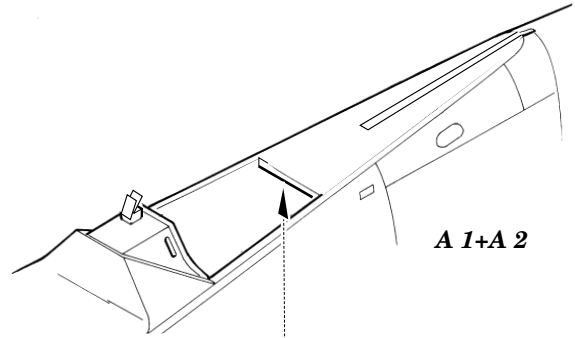

Fw-190A-5

1/72 scale detail set for Hasegawa kit • sada detailů pro model 1/72 Hasegawa

eduard

72 374

FILM

-  SYMETRICAL ASSEMBLY
SYMETRICKÁ MONTÁ
-  REMOVE
ODSTRANIT
-  BEND
OHNOUT
-  REPLACE
NAHRADIT
-  GRIND
OBROUSIT
-  OPTION
VOLBA

 ORIGINAL KIT PARTS
PŮVODNÍ DÍLY STAVEBNICE

 PHOTO-ETCHED PARTS
LEPTANÉ DÍLY

 PARTS TO BE REMOVED
DÍLY K ODSTRANĚNÍ

 FILL
TMELIT

REFERENCES: Aero Detail 6 - Fw190A/F
 Monografie Lotnicze # 17 Fw-190 A/F/G
 Monografie Lotnicze # 18 Fw-190 A/F/G