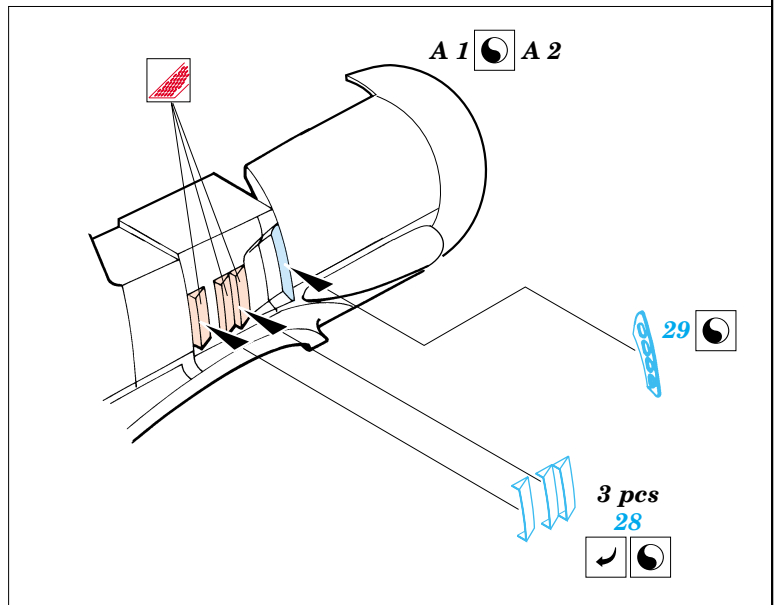

Fw-190A-5

1/72 scale detail set for Hasegawa kit • sada detailů pro model 1/72 Hasegawa

eduard

72 374

FILM

-  SYMETRICAL ASSEMBLY
SYMETRICKÁ MONTÁ
-  REMOVE
ODSTRANIT
-  BEND
OHNOUT
-  REPLACE
NAHRADIT
-  GRIND
OBROUSIT
-  OPTION
VOLBA

 ORIGINAL KIT PARTS
PŮVODNÍ DÍLY STAVEBNICE

 PHOTO-ETCHED PARTS
LEPTANÉ DÍLY

 PARTS TO BE REMOVED
DÍLY K ODSTRANĚNÍ

 FILL
TMELIT

REFERENCES: Aero Detail 6 - Fw190A/F
 Monografie Lotnicze # 17 Fw-190 A/F/G
 Monografie Lotnicze # 18 Fw-190 A/F/G