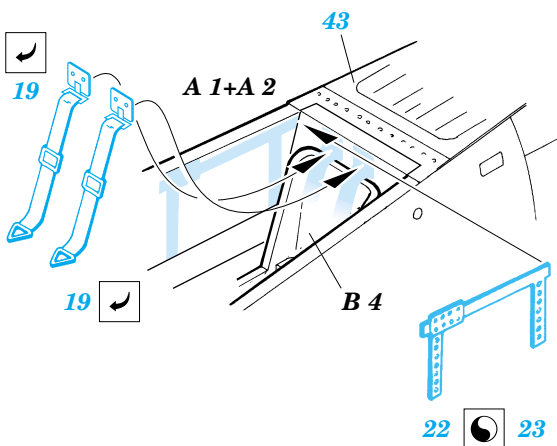

Fw-190A-5

1/72 scale detail set for Hasegawa kit • sada detailů pro model 1/72 Hasegawa

eduard

72 374

FILM

-  SYMETRICAL ASSEMBLY
SYMETRICKÁ MONTÁ
-  REMOVE
ODSTRANIT
-  BEND
OHNOUT
-  REPLACE
NAHRADIT
-  GRIND
OBROUSIT
-  OPTION
VOLBA

 ORIGINAL KIT PARTS
PŮVODNÍ DÍLY STAVEBNICE

 PHOTO-ETCHED PARTS
LEPTANÉ DÍLY

 PARTS TO BE REMOVED
DÍLY K ODSTRANĚNÍ

 FILL
TMELIT

REFERENCES: Aero Detail 6 - Fw190A/F
 Monografie Lotnicze # 17 Fw-190 A/F/G
 Monografie Lotnicze # 18 Fw-190 A/F/G