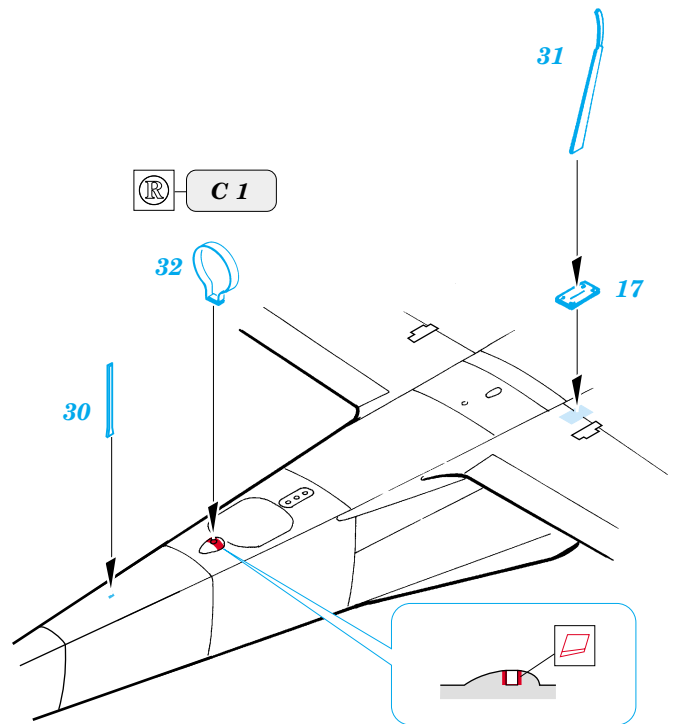

Fw-190A-5

1/72 scale detail set for Hasegawa kit • sada detailů pro model 1/72 Hasegawa

eduard

72 374

FILM

-  SYMETRICAL ASSEMBLY
SYMETRICKÁ MONTÁ
-  REMOVE
ODSTRANIT
-  BEND
OHNOUT
-  REPLACE
NAHRADIT
-  GRIND
OBROUSIT
-  OPTION
VOLBA

 ORIGINAL KIT PARTS
PŮVODNÍ DÍLY STAVEBNICE

 PHOTO-ETCHED PARTS
LEPTANÉ DÍLY

 PARTS TO BE REMOVED
DÍLY K ODSTRANĚNÍ

 FILL
TMELIT

REFERENCES: Aero Detail 6 - Fw190A/F
 Monografie Lotnicze # 17 Fw-190 A/F/G
 Monografie Lotnicze # 18 Fw-190 A/F/G