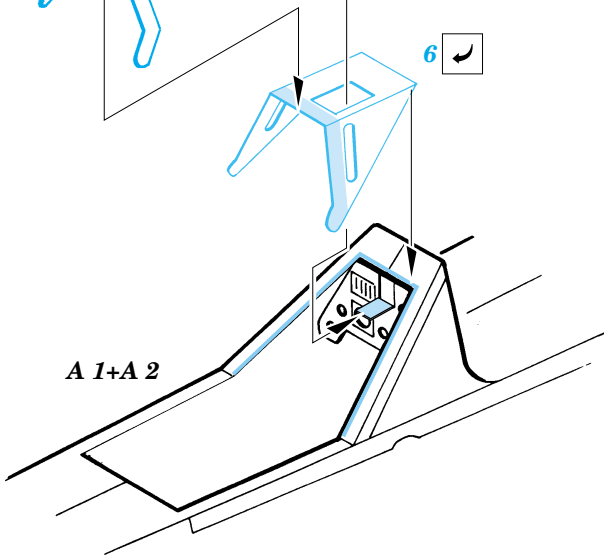

Fw-190A-5

1/72 scale detail set for Hasegawa kit • sada detailů pro model 1/72 Hasegawa

eduard

72 374

FILM

-  SYMETRICAL ASSEMBLY
SYMETRICKÁ MONTÁ
-  REMOVE
ODSTRANIT
-  BEND
OHNOUT
-  REPLACE
NAHRADIT
-  GRIND
OBROUSIT
-  OPTION
VOLBA

 ORIGINAL KIT PARTS
PŮVODNÍ DÍLY STAVEBNICE

 PHOTO-ETCHED PARTS
LEPTANÉ DÍLY

 PARTS TO BE REMOVED
DÍLY K ODSTRANĚNÍ

 FILL
TMELIT

REFERENCES: Aero Detail 6 - Fw190A/F
 Monografie Lotnicze # 17 Fw-190 A/F/G
 Monografie Lotnicze # 18 Fw-190 A/F/G