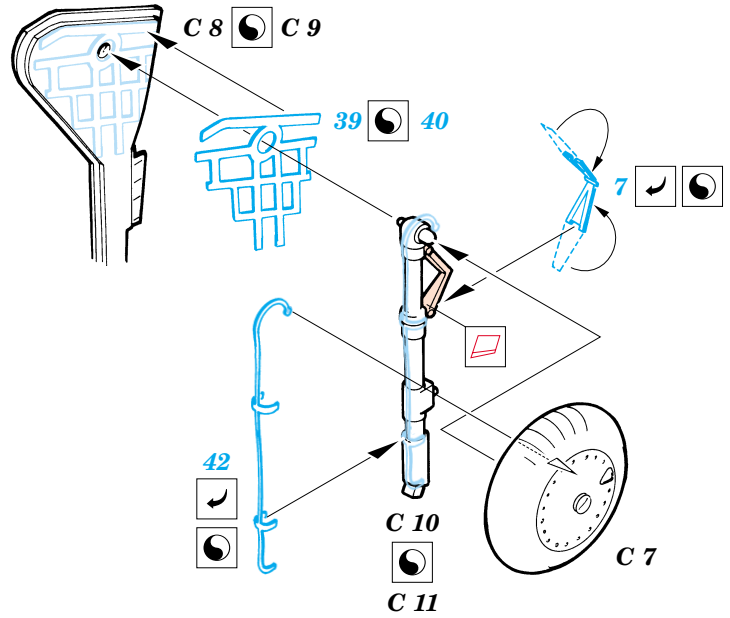

Fw-190A-5

1/72 scale detail set for Hasegawa kit • sada detailů pro model 1/72 Hasegawa

eduard

72 374

FILM

-  SYMETRICAL ASSEMBLY
SYMETRICKÁ MONTÁ
-  REMOVE
ODSTRANIT
-  BEND
OHNOUT
-  REPLACE
NAHRADIT
-  GRIND
OBROUSIT
-  OPTION
VOLBA

 ORIGINAL KIT PARTS
PŮVODNÍ DÍLY STAVEBNICE

 PHOTO-ETCHED PARTS
LEPTANÉ DÍLY

 PARTS TO BE REMOVED
DÍLY K ODSTRANĚNÍ

 FILL
TMELIT

REFERENCES: Aero Detail 6 - Fw190A/F
 Monografie Lotnicze # 17 Fw-190 A/F/G
 Monografie Lotnicze # 18 Fw-190 A/F/G