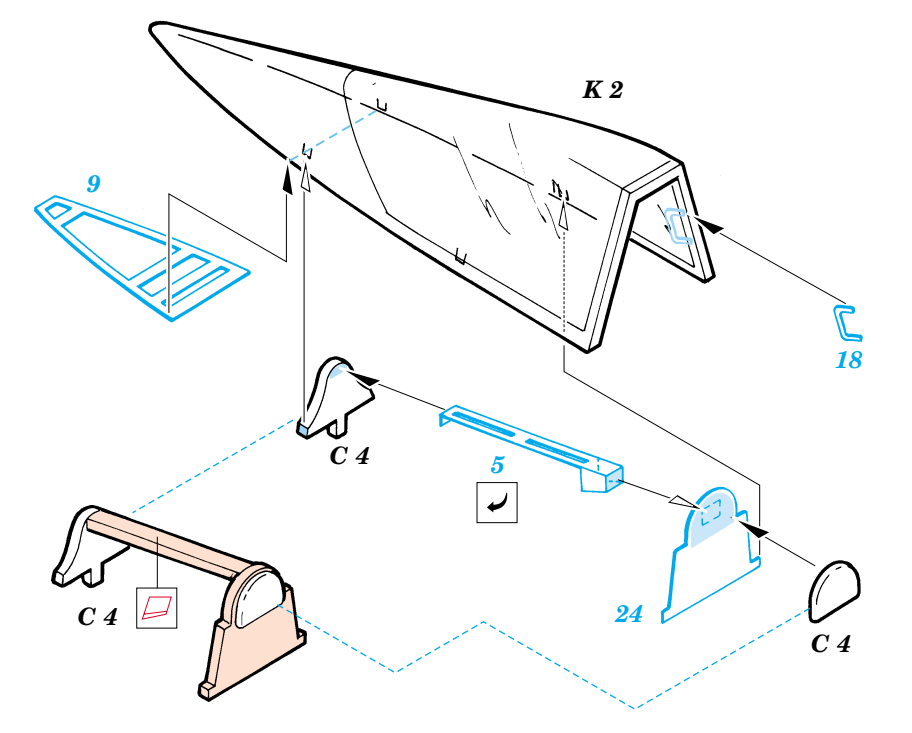

Fw-190A-5

1/72 scale detail set for Hasegawa kit • sada detailů pro model 1/72 Hasegawa

eduard

72 374

FILM

-  SYMETRICAL ASSEMBLY
SYMETRICKÁ MONTÁ
-  REMOVE
ODSTRANIT
-  BEND
OHNOUT
-  REPLACE
NAHRADIT
-  GRIND
OBROUSIT
-  OPTION
VOLBA

 ORIGINAL KIT PARTS
PŮVODNÍ DÍLY STAVEBNICE

 PHOTO-ETCHED PARTS
LEPTANÉ DÍLY

 PARTS TO BE REMOVED
DÍLY K ODSTRANĚNÍ

 FILL
TMELIT

REFERENCES: Aero Detail 6 - Fw190A/F
 Monografie Lotnicze # 17 Fw-190 A/F/G
 Monografie Lotnicze # 18 Fw-190 A/F/G