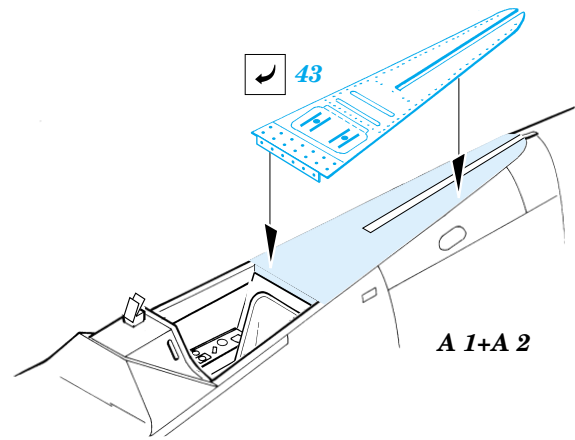

Fw-190A-5

1/72 scale detail set for Hasegawa kit • sada detailů pro model 1/72 Hasegawa

eduard

72 374

FILM

-  SYMETRICAL ASSEMBLY
SYMETRICKÁ MONTÁ
-  REMOVE
ODSTRANIT
-  BEND
OHNOUT
-  REPLACE
NAHRADIT
-  GRIND
OBROUSIT
-  OPTION
VOLBA

 ORIGINAL KIT PARTS
PŮVODNÍ DÍLY STAVEBNICE

 PHOTO-ETCHED PARTS
LEPTANÉ DÍLY

 PARTS TO BE REMOVED
DÍLY K ODSTRANĚNÍ

 FILL
TMELIT

REFERENCES: Aero Detail 6 - Fw190A/F
 Monografie Lotnicze # 17 Fw-190 A/F/G
 Monografie Lotnicze # 18 Fw-190 A/F/G