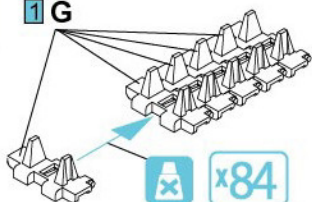

T-34 WAFER-TYPE WORKABLE TRACK LINKS SET

INSTRUCTION / ИНСТРУКЦИЯ

G x16

x2

MAKE 2pcs
2 TEILE FERTIGEN
EFFECTUER 2 PIECES
FARE DUE PEZZI
TEE 2 KPL
GOR 2 ST
ПОВТОРИТЬ ДВА РАЗА
КЛЫКСТЬ РАЗІВ

A

DO NOT CEMENT
NICHT KLEBEN
NE PAS COLLER
NON INCOLLARE
EILIMAAJ
LIMMAEJ
НЕ ИСПОЛЬЗОВАТЬ КЛЕЙ
НЕ КЛЕИТИ

SOVIET SPG SU-76M СОВЕТСКАЯ САУ СУ-76М

two track link contains 184 tracks
две гусеничные ленты состоят из 184 траков

x2

1 G

SOVIET LIGHT TANK T-70M СОВЕТСКИЙ ЛЕГКИЙ ТАНК Т-70М

two track link contains 168 tracks
две гусеничные ленты состоят из 168 траков

x2

1 G

SOVIET LIGHT TANK T-80 СОВЕТСКИЙ ЛЕГКИЙ ТАНК Т-80

two track link contains 168 tracks
две гусеничные ленты состоят из 168 траков

x2

1 G

35207

No	Vallejo	TESTOR	TAMIYA	HUMBROL	REVELL	Mr. Color	Life Color	Color	Цвет
1	950	1749	XF1	33	8	33	LC02	Black	Черный