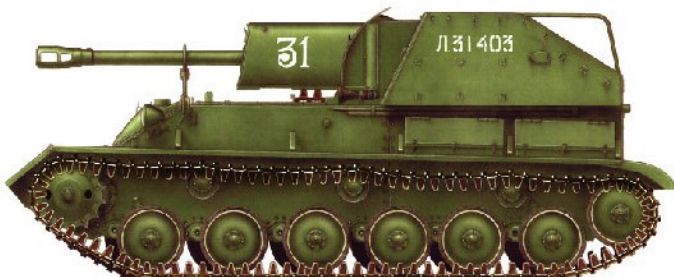

T-34 WAFER-TYPE WORKABLE TRACK LINKS SET

INSTRUCTION / ИНСТРУКЦИЯ

G x16

x2

MAKE 2pcs
2 TEILE FERTIGEN
EFFECTUER 2 PIECES
FARE DUE PEZZI
TEE 2 KPL
GOR 2 ST
ПОВТОРИТЬ ДВА РАЗА
КЛЫКСТЬ РАЗІВ

A

DO NOT CEMENT
NICHT KLEBEN
NE PAS COLLER
NON INCOLLARE
EILIMAAJ
LIMMAEJ
НЕ ИСПОЛЬЗОВАТЬ КЛЕЙ
НЕ КЛЕИТИ

SOVIET SPG SU-76M СОВЕТСКАЯ САУ СУ-76М

two track link contains 184 tracks
две гусеничные ленты состоят из 184 траков

x2

1 G

SOVIET LIGHT TANK T-70M СОВЕТСКИЙ ЛЕГКИЙ ТАНК Т-70М

two track link contains 168 tracks
две гусеничные ленты состоят из 168 траков

x2

1 G

SOVIET LIGHT TANK T-80 СОВЕТСКИЙ ЛЕГКИЙ ТАНК Т-80

two track link contains 168 tracks
две гусеничные ленты состоят из 168 траков

x2

1 G

35207

No	Vallejo	TESTOR	TAMIYA	HUMBROL	REVELL	Mr. Color	Life Color	Color	Цвет
1	950	1749	XF1	33	8	33	LC02	Black	Черный