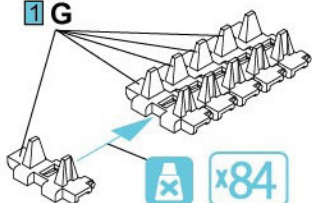

x2

1 G

SOVIET LIGHT TANK T-80 СОВЕТСКИЙ ЛЕГКИЙ ТАНК Т-80

two track link contains 168 tracks
две гусеничные ленты состоят из 168 траков

x2

1 G

35207

No	Vallejo	TESTOR	TAMIYA	HUMBROL	REVELL	Mr. Color	Life Color	Color	Цвет
1	950	1749	XF1	33	8	33	LC02	Black	Черный