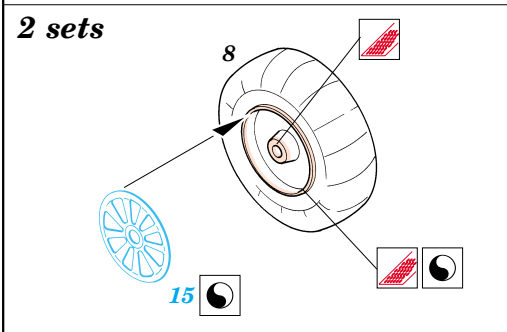

Ju-87B Stuka

1/72 scale detail set for Fujimi kit • sada detailů pro model Fujimi 1/72

eduard

72 373

Film

-  SYMMETRICAL ASSEMBLY
SYMETRICKÁ MONTÁŽ
-  REMOVE
ODSTRANIT
-  BEND
OHNOUT
-  REPLACE
NAHRADIT
-  GRIND
OBROUSIT
-  OPTION
VOLBA

ORIGINAL KIT PARTS
PŮVODNÍ DÍLY STAVEBNICE

PHOTO-ETCHED PARTS
LEPTANÉ DÍLY

PARTS TO BE REMOVED
DÍLY K ODSTRANĚNÍ

FILL
TMELIT

Ju 87 R version only

Late version

4 sets

References : Squadron/Signal publ. No. 1073 - Ju-87 in Action
 Modelpres No. 2 - Junkers Ju 87 Stuka
 MBI/Sagitta - Junkers Ju 87 Stuka