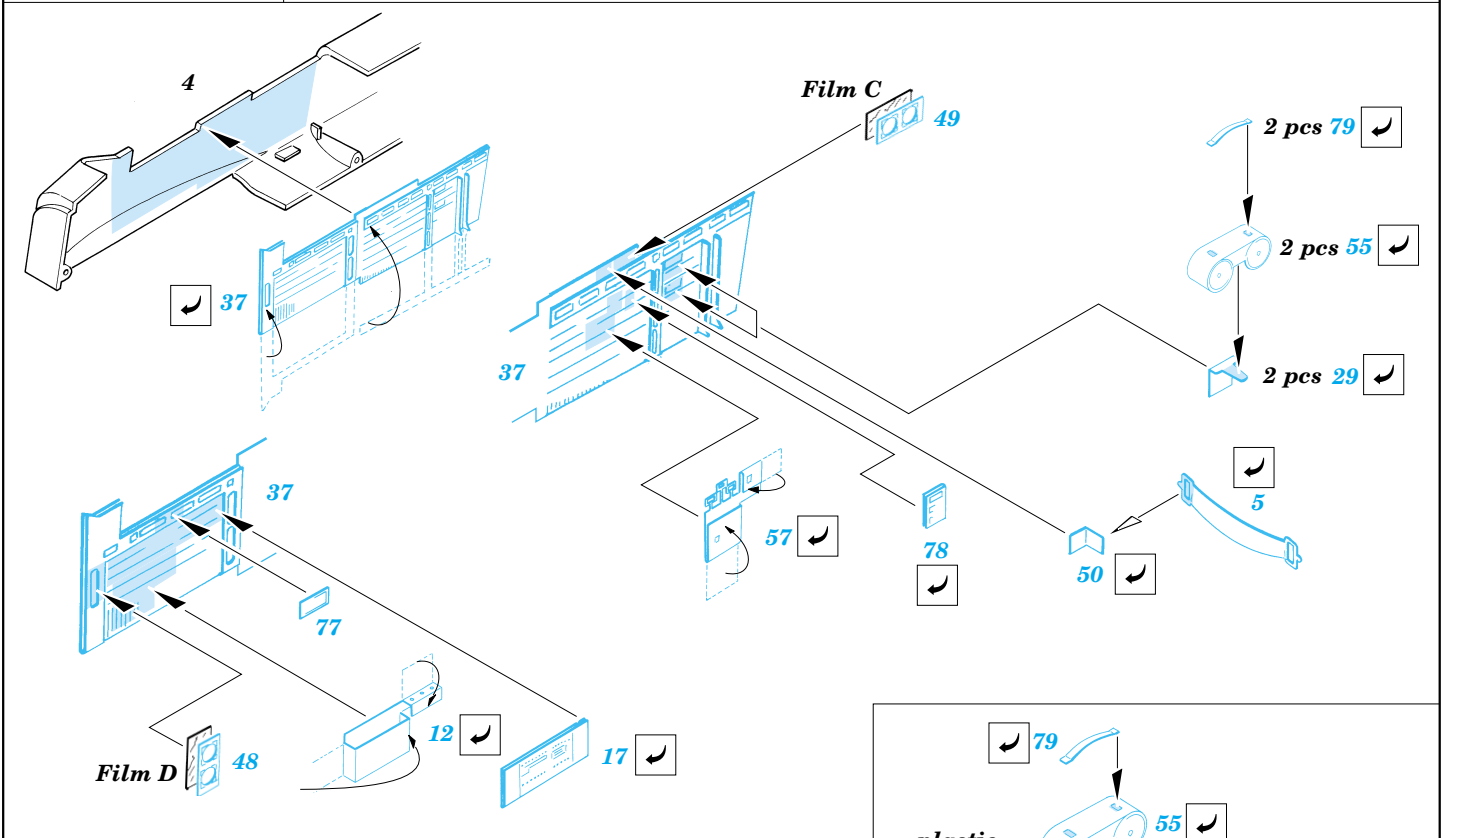

Ju-87B Stuka

1/72 scale detail set for Fujimi kit • sada detailů pro model Fujimi 1/72

eduard

72 373

Film

-  SYMMETRICAL ASSEMBLY
SYMETRICKÁ MONTÁŽ
-  REMOVE
ODSTRANIT
-  BEND
OHNOUT
-  REPLACE
NAHRADIT
-  GRIND
OBROUSIT
-  OPTION
VOLBA

ORIGINAL KIT PARTS
PŮVODNÍ DÍLY STAVEBNICE

PHOTO-ETCHED PARTS
LEPTANÉ DÍLY

PARTS TO BE REMOVED
DÍLY K ODSTRANĚNÍ

FILL
TMELIT

Ju 87 R version only

Late version

4 sets

References : Squadron/Signal publ. No. 1073 - Ju-87 in Action
 Modelpres No. 2 - Junkers Ju 87 Stuka
 MBI/Sagitta - Junkers Ju 87 Stuka