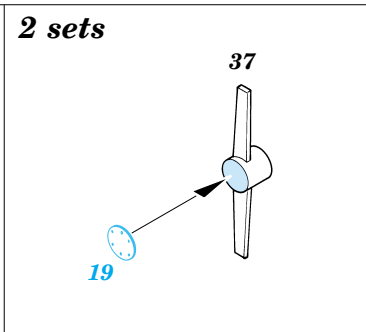

Ju-87B Stuka

1/72 scale detail set for Fujimi kit • sada detailů pro model Fujimi 1/72

eduard

72 373

Film

-  SYMMETRICAL ASSEMBLY
SYMETRICKÁ MONTÁŽ
-  REMOVE
ODSTRANIT
-  BEND
OHNOUT
-  REPLACE
NAHRADIT
-  GRIND
OBROUSIT
-  OPTION
VOLBA

ORIGINAL KIT PARTS
PŮVODNÍ DÍLY STAVEBNICE

PHOTO-ETCHED PARTS
LEPTANÉ DÍLY

PARTS TO BE REMOVED
DÍLY K ODSTRANĚNÍ

FILL
TMELIT

Ju 87 R version only

Late version

4 sets

References : Squadron/Signal publ. No. 1073 - Ju-87 in Action
 Modelpres No. 2 - Junkers Ju 87 Stuka
 MBI/Sagitta - Junkers Ju 87 Stuka