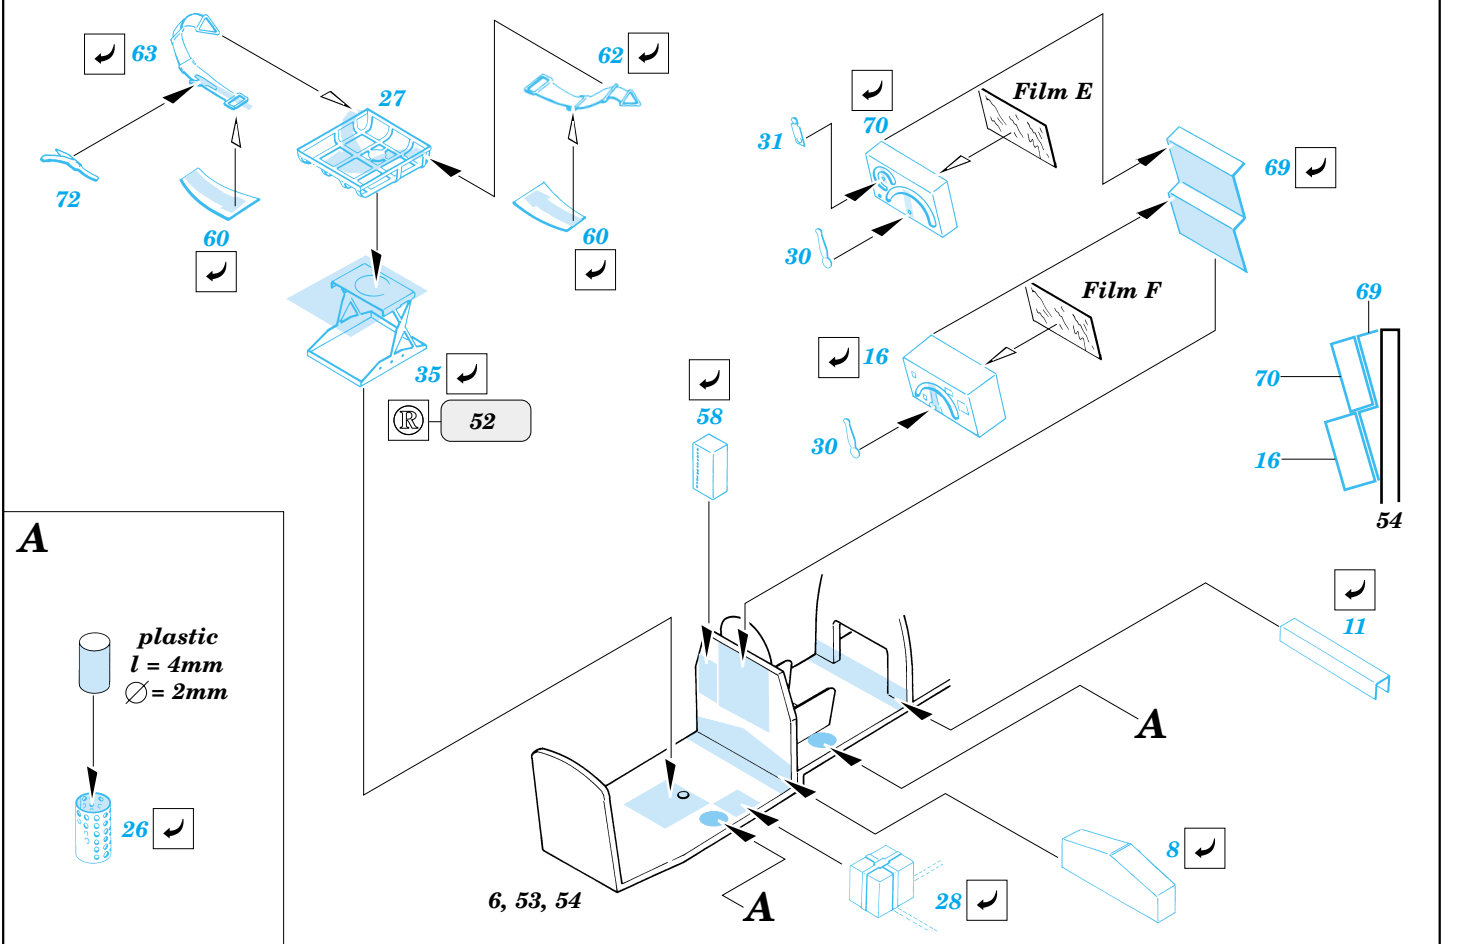

Ju-87B Stuka

1/72 scale detail set for Fujimi kit • sada detailů pro model Fujimi 1/72

eduard

72 373

Film

-  SYMMETRICAL ASSEMBLY
SYMETRICKÁ MONTÁŽ
-  REMOVE
ODSTRANIT
-  BEND
OHNOUT
-  REPLACE
NAHRADIT
-  GRIND
OBROUSIT
-  OPTION
VOLBA

ORIGINAL KIT PARTS
PŮVODNÍ DÍLY STAVEBNICE

PHOTO-ETCHED PARTS
LEPTANÉ DÍLY

PARTS TO BE REMOVED
DÍLY K ODSTRANĚNÍ

FILL
TMELIT

Ju 87 R version only

Late version

4 sets

References : Squadron/Signal publ. No. 1073 - Ju-87 in Action
 Modelpres No. 2 - Junkers Ju 87 Stuka
 MBI/Sagitta - Junkers Ju 87 Stuka