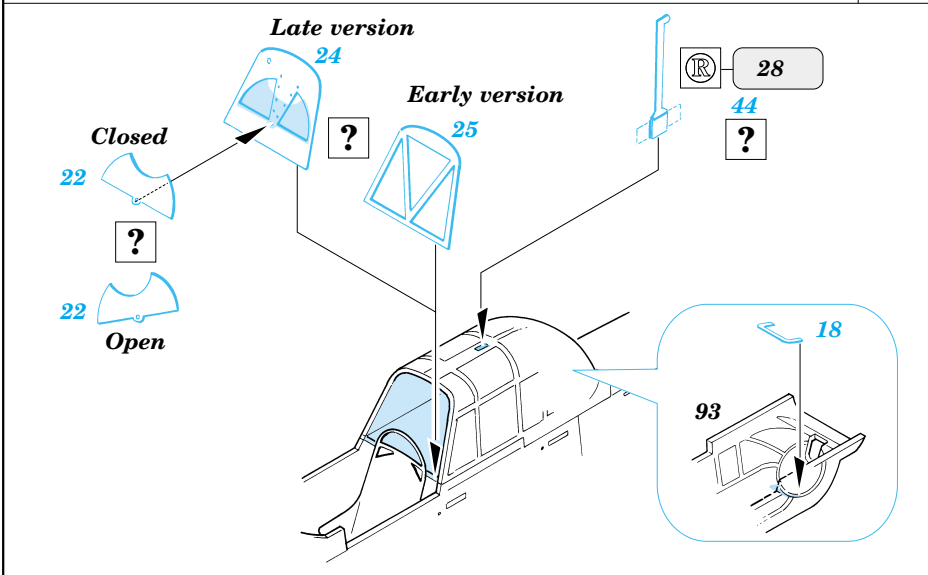

ORIGINAL KIT PARTS
PŮVODNÍ DÍLY STAVEBNICE

PHOTO-ETCHED PARTS
LEPTANÉ DÍLY

PARTS TO BE REMOVED
DÍLY K ODSTRANĚNÍ

FILL
TMELIT

Ju 87 R version only

Late version

4 sets

References : Squadron/Signal publ. No. 1073 - Ju-87 in Action
 Modelpres No. 2 - Junkers Ju 87 Stuka
 MBI/Sagitta - Junkers Ju 87 Stuka