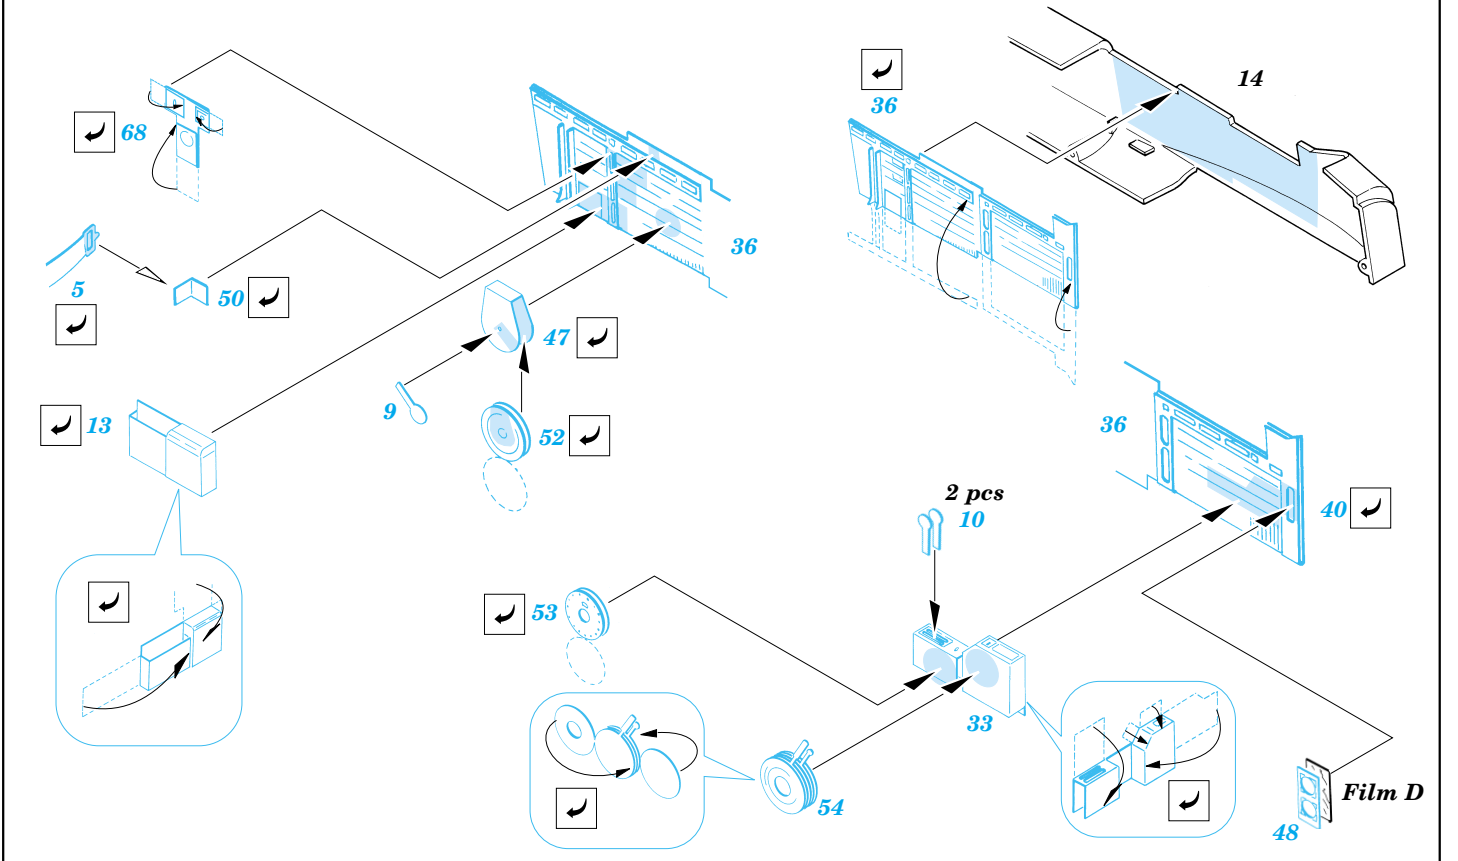

Ju-87B Stuka

1/72 scale detail set for Fujimi kit • sada detailů pro model Fujimi 1/72

eduard

72 373

Film

-  SYMMETRICAL ASSEMBLY
SYMETRICKÁ MONTÁŽ
-  REMOVE
ODSTRANIT
-  BEND
OHNOUT
-  REPLACE
NAHRADIT
-  GRIND
OBROUSIT
-  OPTION
VOLBA

ORIGINAL KIT PARTS
PŮVODNÍ DÍLY STAVEBNICE

PHOTO-ETCHED PARTS
LEPTANÉ DÍLY

PARTS TO BE REMOVED
DÍLY K ODSTRANĚNÍ

FILL
TMELIT

Ju 87 R version only

Late version

4 sets

References : Squadron/Signal publ. No. 1073 - Ju-87 in Action
 Modelpres No. 2 - Junkers Ju 87 Stuka
 MBI/Sagitta - Junkers Ju 87 Stuka

Look for ~~Express Mask~~ **XS 150** for 1/72 Junkers Ju-87B Stuka
 (not included in this set)