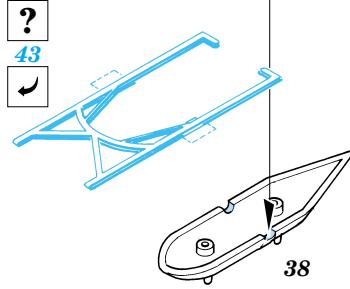

ORIGINAL KIT PARTS
PŮVODNÍ DÍLY STAVEBNICE

PHOTO-ETCHED PARTS
LEPTANÉ DÍLY

PARTS TO BE REMOVED
DÍLY K ODSTRANĚNÍ

FILL
TMELIT

Ju 87 R version only

Late version

4 sets

References : Squadron/Signal publ. No. 1073 - Ju-87 in Action
 Modelpres No. 2 - Junkers Ju 87 Stuka
 MBI/Sagitta - Junkers Ju 87 Stuka