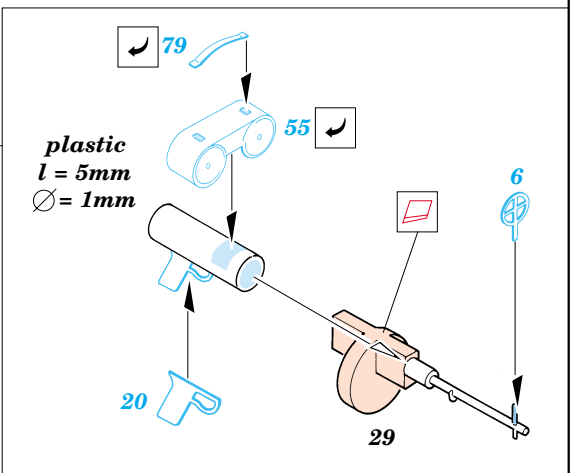

Ju-87B Stuka

1/72 scale detail set for Fujimi kit • sada detailů pro model Fujimi 1/72

eduard

72 373

Film

-  SYMMETRICAL ASSEMBLY
SYMETRICKÁ MONTÁŽ
-  REMOVE
ODSTRANIT
-  BEND
OHNOUT
-  REPLACE
NAHRADIT
-  GRIND
OBROUSIT
-  OPTION
VOLBA

ORIGINAL KIT PARTS
PŮVODNÍ DÍLY STAVEBNICE

PHOTO-ETCHED PARTS
LEPTANÉ DÍLY

PARTS TO BE REMOVED
DÍLY K ODSTRANĚNÍ

FILL
TMELIT

Ju 87 R version only

Late version

4 sets

References : Squadron/Signal publ. No. 1073 - Ju-87 in Action
 Modelpres No. 2 - Junkers Ju 87 Stuka
 MBI/Sagitta - Junkers Ju 87 Stuka