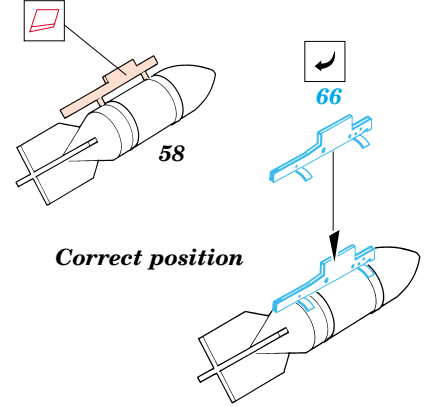

ORIGINAL KIT PARTS
PŮVODNÍ DÍLY STAVEBNICE

PHOTO-ETCHED PARTS
LEPTANÉ DÍLY

PARTS TO BE REMOVED
DÍLY K ODSTRANĚNÍ

FILL
TMELIT

Ju 87 R version only

Late version

4 sets

References : Squadron/Signal publ. No. 1073 - Ju-87 in Action
 Modelpres No. 2 - Junkers Ju 87 Stuka
 MBI/Sagitta - Junkers Ju 87 Stuka