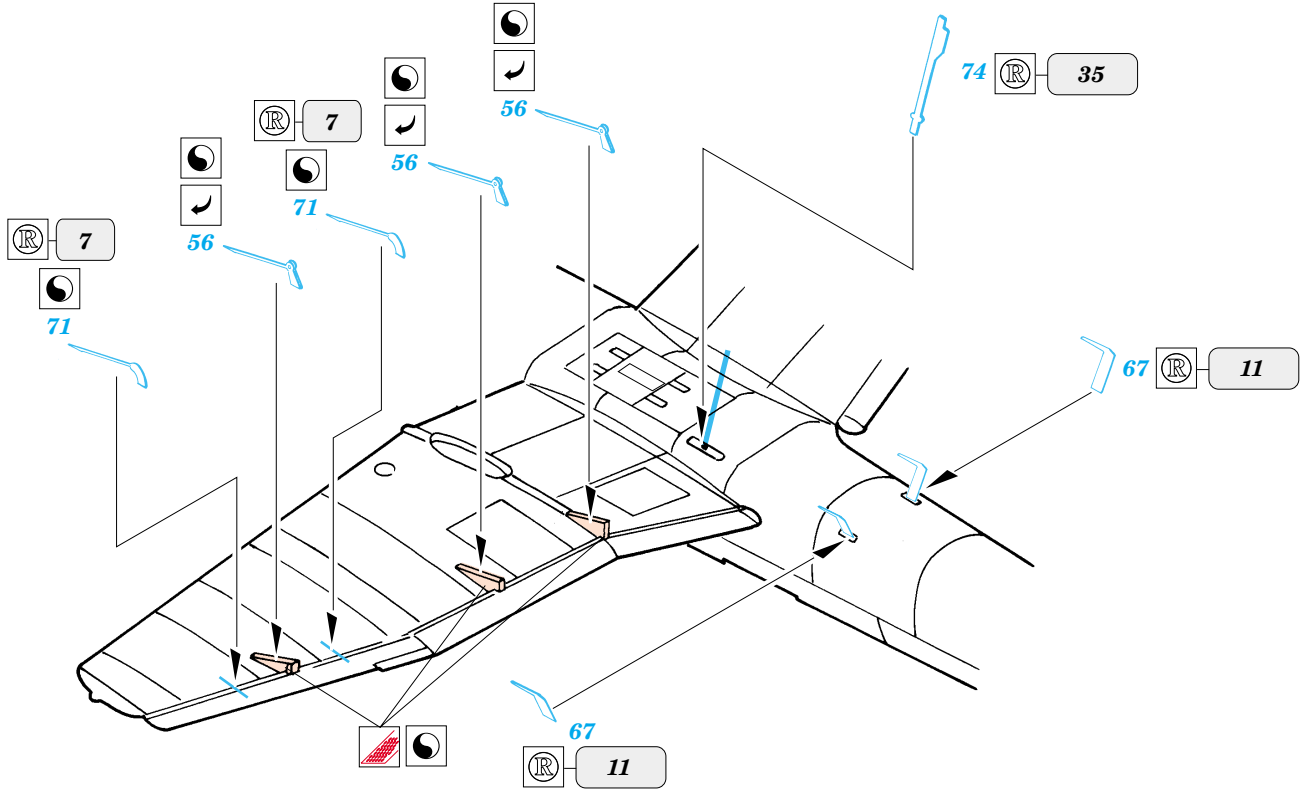

Ju-87B Stuka

1/72 scale detail set for Fujimi kit • sada detailů pro model Fujimi 1/72

eduard

72 373

Film

-  SYMMETRICAL ASSEMBLY
SYMETRICKÁ MONTÁŽ
-  REMOVE
ODSTRANIT
-  BEND
OHNOUT
-  REPLACE
NAHRADIT
-  GRIND
OBROUSIT
-  OPTION
VOLBA

ORIGINAL KIT PARTS
PŮVODNÍ DÍLY STAVEBNICE

PHOTO-ETCHED PARTS
LEPTANÉ DÍLY

PARTS TO BE REMOVED
DÍLY K ODSTRANĚNÍ

FILL
TMELIT

Ju 87 R version only

Late version

4 sets

References : Squadron/Signal publ. No. 1073 - Ju-87 in Action
 Modelpres No. 2 - Junkers Ju 87 Stuka
 MBI/Sagitta - Junkers Ju 87 Stuka