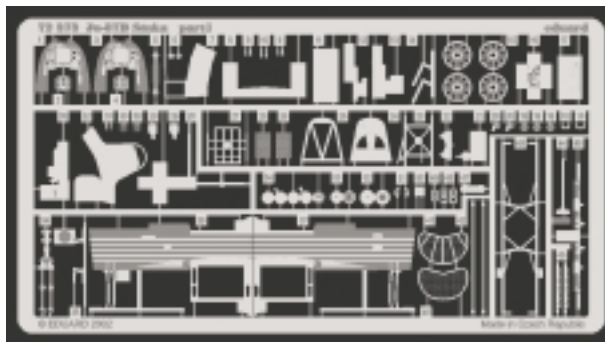

Ju-87B Stuka

1/72 scale detail set for Fujimi kit • sada detailů pro model Fujimi 1/72

eduard

72 373

Film

-  SYMMETRICAL ASSEMBLY
SYMETRICKÁ MONTÁŽ
-  REMOVE
ODSTRANIT
-  BEND
OHNOUT
-  REPLACE
NAHRADIT
-  GRIND
OBROUSIT
-  OPTION
VOLBA

ORIGINAL KIT PARTS
PŮVODNÍ DÍLY STAVEBNICE

PHOTO-ETCHED PARTS
LEPTANÉ DÍLY

PARTS TO BE REMOVED
DÍLY K ODSTRANĚNÍ

FILL
TMELIT

Ju 87 R version only

Late version

4 sets

References : Squadron/Signal publ. No. 1073 - Ju-87 in Action
 Modelpres No. 2 - Junkers Ju 87 Stuka
 MBI/Sagitta - Junkers Ju 87 Stuka