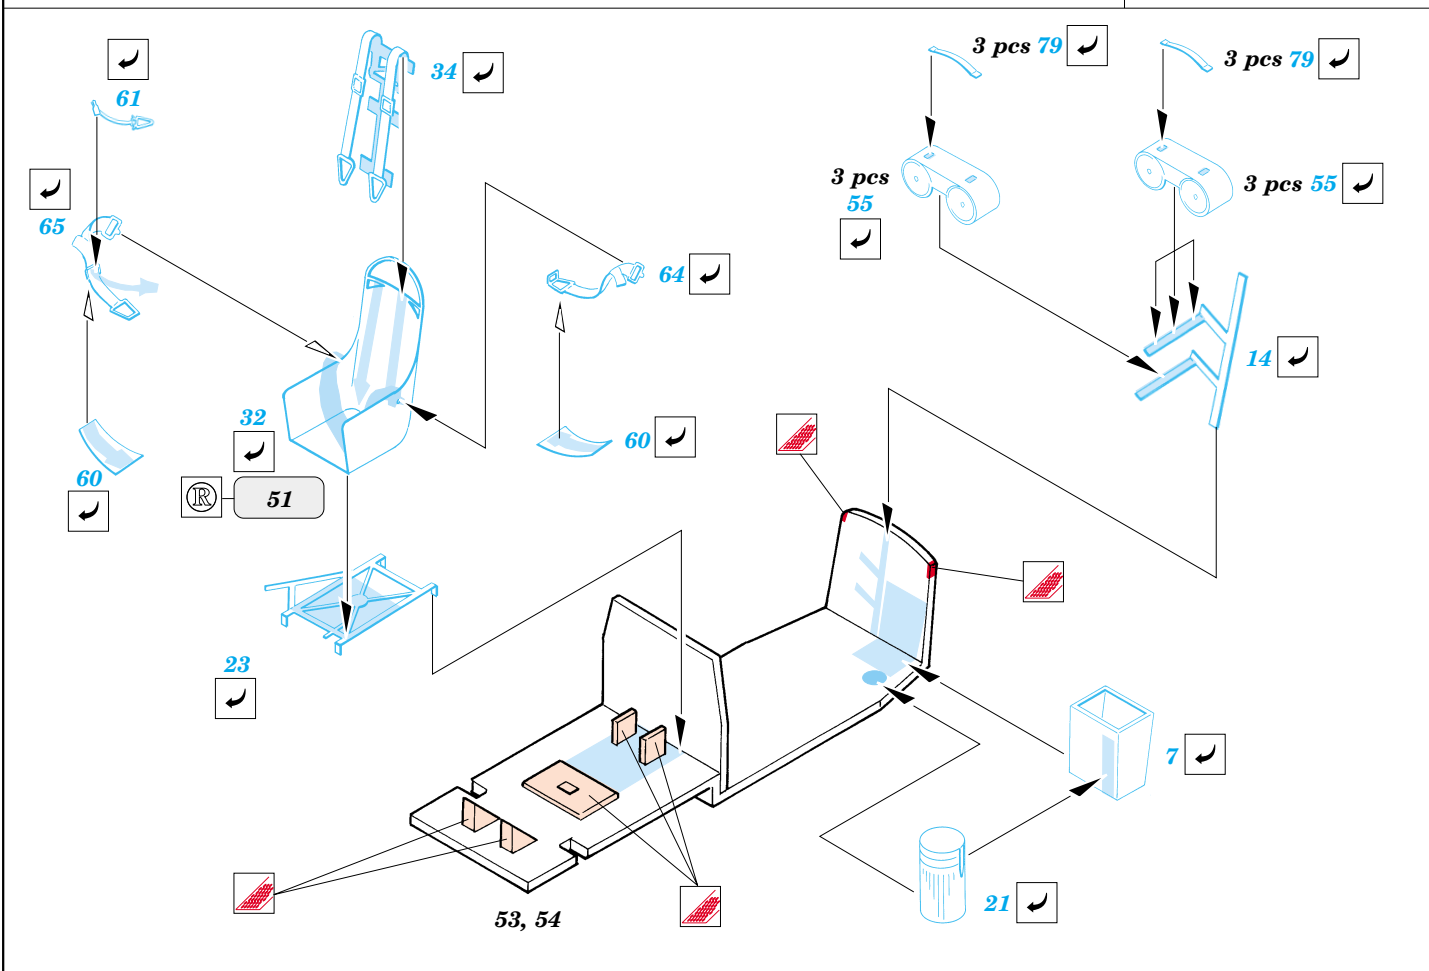

Ju-87B Stuka

1/72 scale detail set for Fujimi kit • sada detailů pro model Fujimi 1/72

eduard

72 373

Film

-  SYMMETRICAL ASSEMBLY
SYMETRICKÁ MONTÁŽ
-  REMOVE
ODSTRANIT
-  BEND
OHNOUT
-  REPLACE
NAHRADIT
-  GRIND
OBROUSIT
-  OPTION
VOLBA

ORIGINAL KIT PARTS
PŮVODNÍ DÍLY STAVEBNICE

PHOTO-ETCHED PARTS
LEPTANÉ DÍLY

PARTS TO BE REMOVED
DÍLY K ODSTRANĚNÍ

FILL
TMELIT

Ju 87 R version only

Late version

4 sets

References : Squadron/Signal publ. No. 1073 - Ju-87 in Action
 Modelpres No. 2 - Junkers Ju 87 Stuka
 MBI/Sagitta - Junkers Ju 87 Stuka