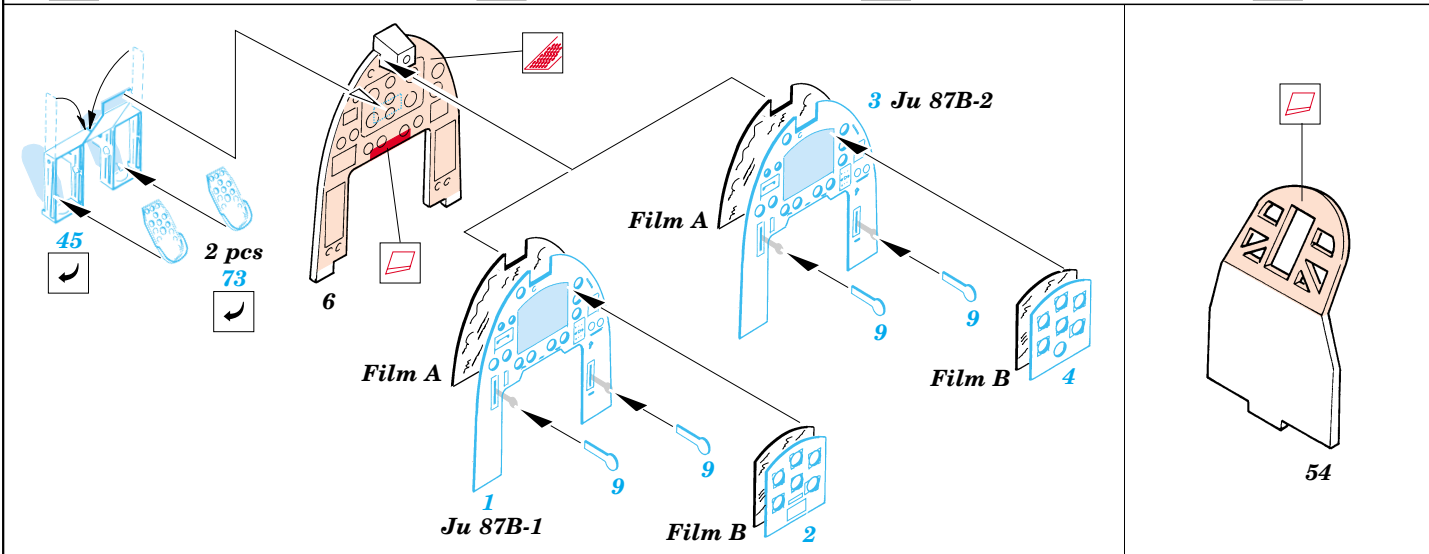

Ju-87B Stuka

1/72 scale detail set for Fujimi kit • sada detailů pro model Fujimi 1/72

eduard

72 373

Film

-  SYMMETRICAL ASSEMBLY
SYMETRICKÁ MONTÁŽ
-  REMOVE
ODSTRANIT
-  BEND
OHNOUT
-  REPLACE
NAHRADIT
-  GRIND
OBROUSIT
-  OPTION
VOLBA

ORIGINAL KIT PARTS
PŮVODNÍ DÍLY STAVEBNICE

PHOTO-ETCHED PARTS
LEPTANÉ DÍLY

PARTS TO BE REMOVED
DÍLY K ODSTRANĚNÍ

FILL
TMELIT

Ju 87 R version only

Late version

4 sets

References : Squadron/Signal publ. No. 1073 - Ju-87 in Action
 Modelpres No. 2 - Junkers Ju 87 Stuka
 MBI/Sagitta - Junkers Ju 87 Stuka