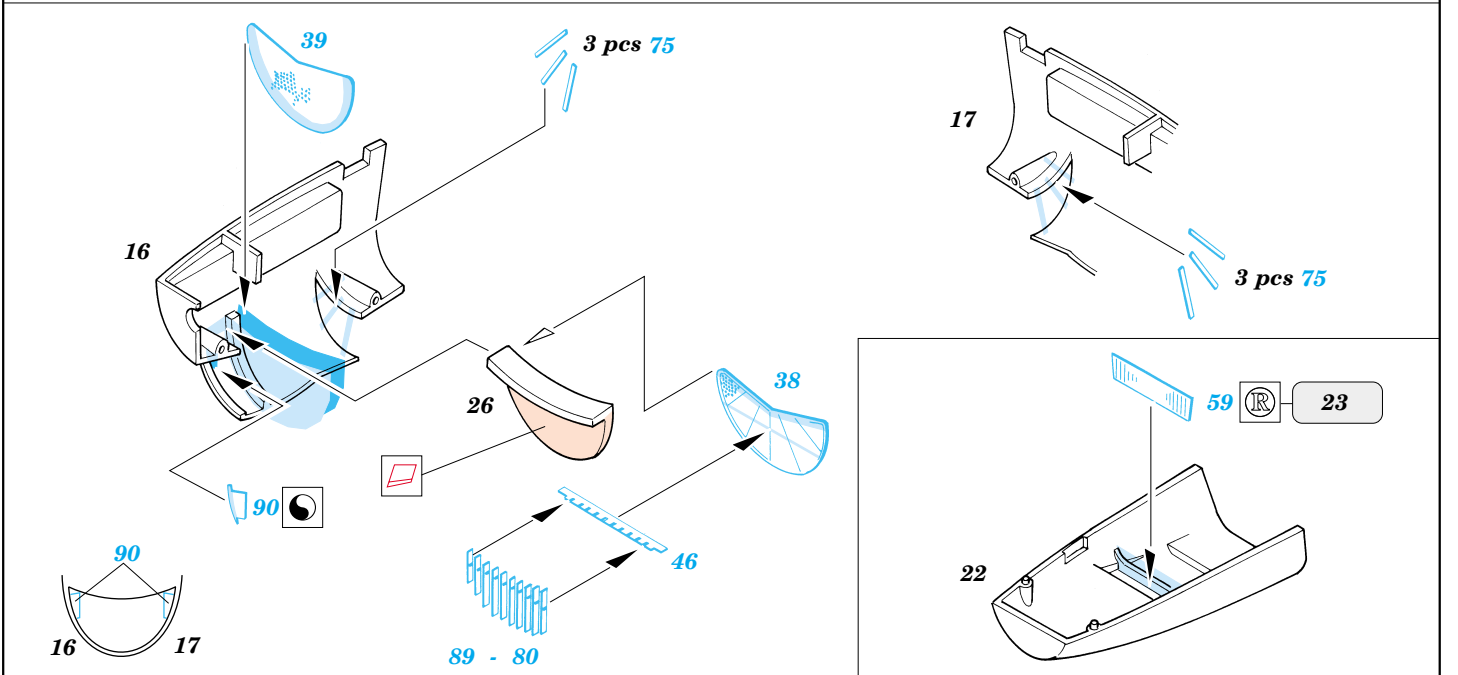

ORIGINAL KIT PARTS
PŮVODNÍ DÍLY STAVEBNICE

PHOTO-ETCHED PARTS
LEPTANÉ DÍLY

PARTS TO BE REMOVED
DÍLY K ODSTRANĚNÍ

FILL
TMELIT

Ju 87 R version only

Late version

4 sets

References : Squadron/Signal publ. No. 1073 - Ju-87 in Action
 Modelpres No. 2 - Junkers Ju 87 Stuka
 MBI/Sagitta - Junkers Ju 87 Stuka