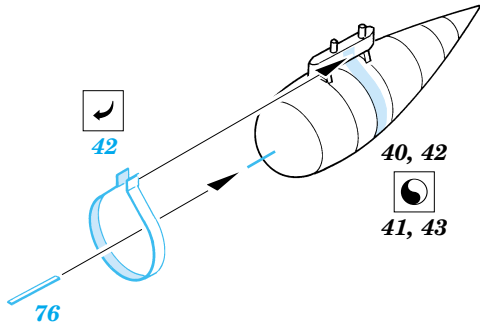

ORIGINAL KIT PARTS
PŮVODNÍ DÍLY STAVEBNICE

PHOTO-ETCHED PARTS
LEPTANÉ DÍLY

PARTS TO BE REMOVED
DÍLY K ODSTRANĚNÍ

FILL
TMELIT

Ju 87 R version only

Late version

4 sets

References : Squadron/Signal publ. No. 1073 - Ju-87 in Action
 Modelpres No. 2 - Junkers Ju 87 Stuka
 MBI/Sagitta - Junkers Ju 87 Stuka