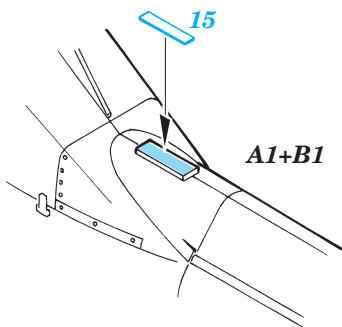

AH-64A Apache

eduard

49 209

1/48 scale detail set for Hasegawa kit • sada detailů pro model 1/48 Hasegawa

-  SYMETRICAL ASSEMBLY
SYMETRICKÁ MONTÁŽ
-  REMOVE
ODSTRANIT
-  BEND
OHNOUT
-  REPLACE
NAHRADIT
-  GRIND
OBROUSIT
-  OPTION
VOLBA

ORIGINAL KIT PARTS
PŮVODNÍ DÍLY STAVEBNICE

PHOTO-ETCHED PARTS
LEPTANÉ DÍLY

PARTS TO BE REMOVED
DÍLY K ODSTRANĚNÍ

FILL
TMELIT

IMPROVED VERSION ONLY

Q1; Q2; Q3

REFERENCES: Verlinden Publ. #13 - AH-64A Apache
Militaria in detail - Modern Attack Helicopters