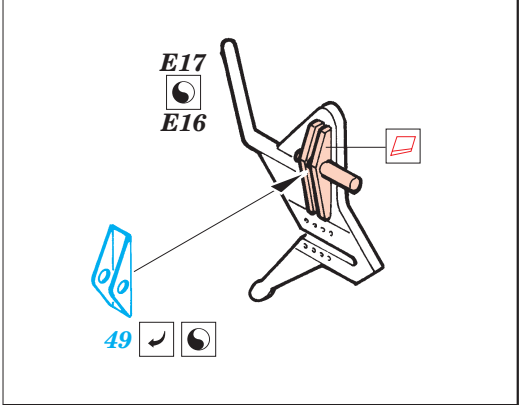

AH-64A Apache

eduard

49 209

1/48 scale detail set for Hasegawa kit • sada detailů pro model 1/48 Hasegawa

-  SYMETRICAL ASSEMBLY
SYMETRICKÁ MONTÁŽ
-  REMOVE
ODSTRANIT
-  BEND
OHNOUT
-  REPLACE
NAHRADIT
-  GRIND
OBROUSIT
-  OPTION
VOLBA

ORIGINAL KIT PARTS
PŮVODNÍ DÍLY STAVEBNICE

PHOTO-ETCHED PARTS
LEPTANÉ DÍLY

PARTS TO BE REMOVED
DÍLY K ODSTRANĚNÍ

FILL
TMELIT

IMPROVED VERSION ONLY

Q1; Q2; Q3

REFERENCES: Verlinden Publ. #13 - AH-64A Apache
Militaria in detail - Modern Attack Helicopters