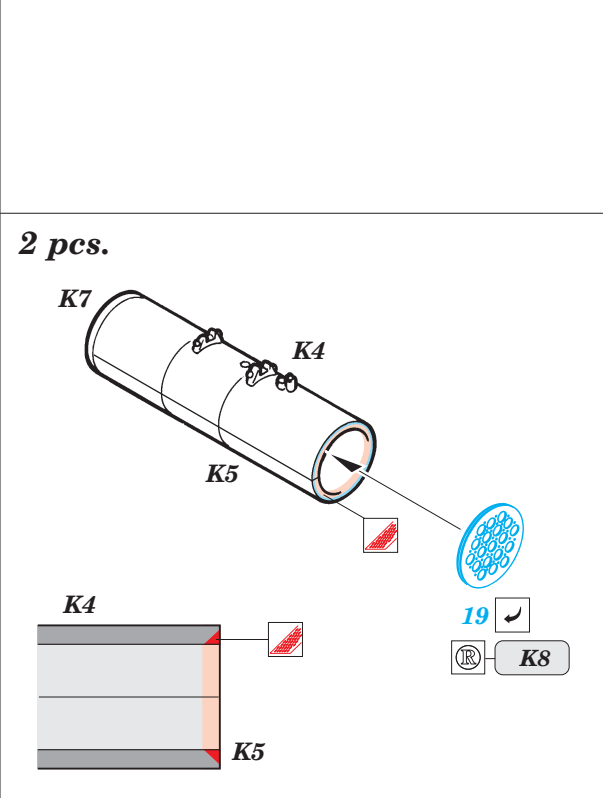

AH-64A Apache

eduard

49 209

1/48 scale detail set for Hasegawa kit • sada detailů pro model 1/48 Hasegawa

-  SYMETRICAL ASSEMBLY
SYMETRICKÁ MONTÁŽ
-  REMOVE
ODSTRANIT
-  BEND
OHNOUT
-  REPLACE
NAHRADIT
-  GRIND
OBROUSIT
-  OPTION
VOLBA

ORIGINAL KIT PARTS
PŮVODNÍ DÍLY STAVEBNICE

PHOTO-ETCHED PARTS
LEPTANÉ DÍLY

PARTS TO BE REMOVED
DÍLY K ODSTRANĚNÍ

FILL
TMELIT

IMPROVED VERSION ONLY

Q1; Q2; Q3

REFERENCES: Verlinden Publ. #13 - AH-64A Apache
Militaria in detail - Modern Attack Helicopters