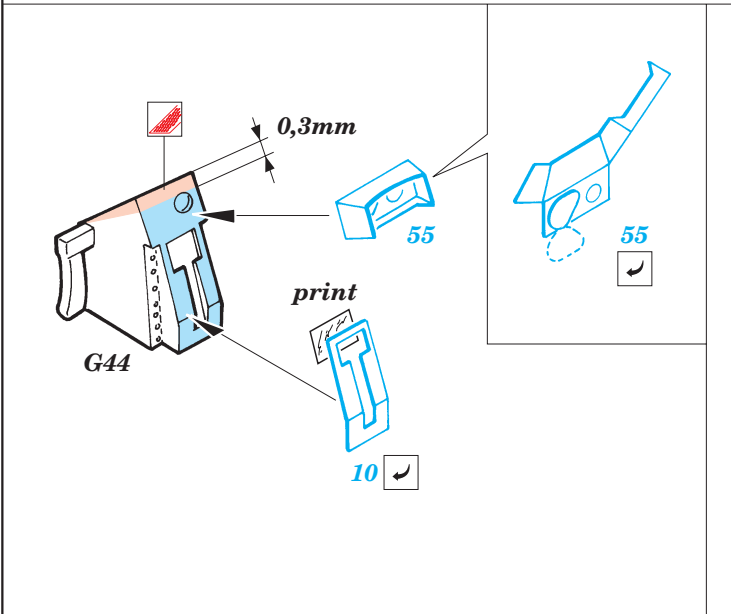

ORIGINAL KIT PARTS
PŮVODNÍ DÍLY STAVEBNICE

PHOTO-ETCHED PARTS
LEPTANÉ DÍLY

PARTS TO BE REMOVED
DÍLY K ODSTRANĚNÍ

FILL
TMELIT

IMPROVED VERSION ONLY

Q1; Q2; Q3

REFERENCES: Verlinden Publ. #13 - AH-64A Apache
Militaria in detail - Modern Attack Helicopters