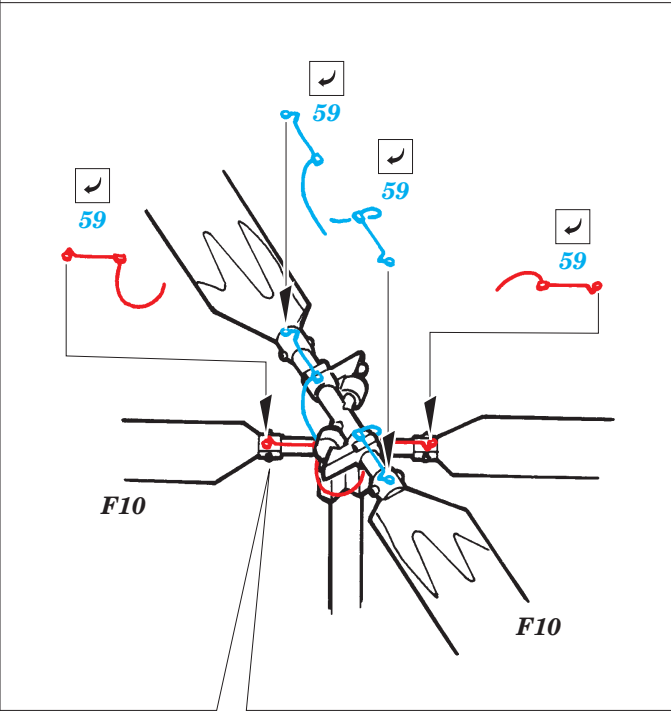

AH-64A Apache

eduard

49 209

1/48 scale detail set for Hasegawa kit • sada detailů pro model 1/48 Hasegawa

-  SYMETRICAL ASSEMBLY
SYMETRICKÁ MONTÁŽ
-  REMOVE
ODSTRANIT
-  BEND
OHNOUT
-  REPLACE
NAHRADIT
-  GRIND
OBROUSIT
-  OPTION
VOLBA

ORIGINAL KIT PARTS
PŮVODNÍ DÍLY STAVEBNICE

PHOTO-ETCHED PARTS
LEPTANÉ DÍLY

PARTS TO BE REMOVED
DÍLY K ODSTRANĚNÍ

FILL
TMELIT

IMPROVED VERSION ONLY

Q1; Q2; Q3

REFERENCES: Verlinden Publ. #13 - AH-64A Apache
Militaria in detail - Modern Attack Helicopters