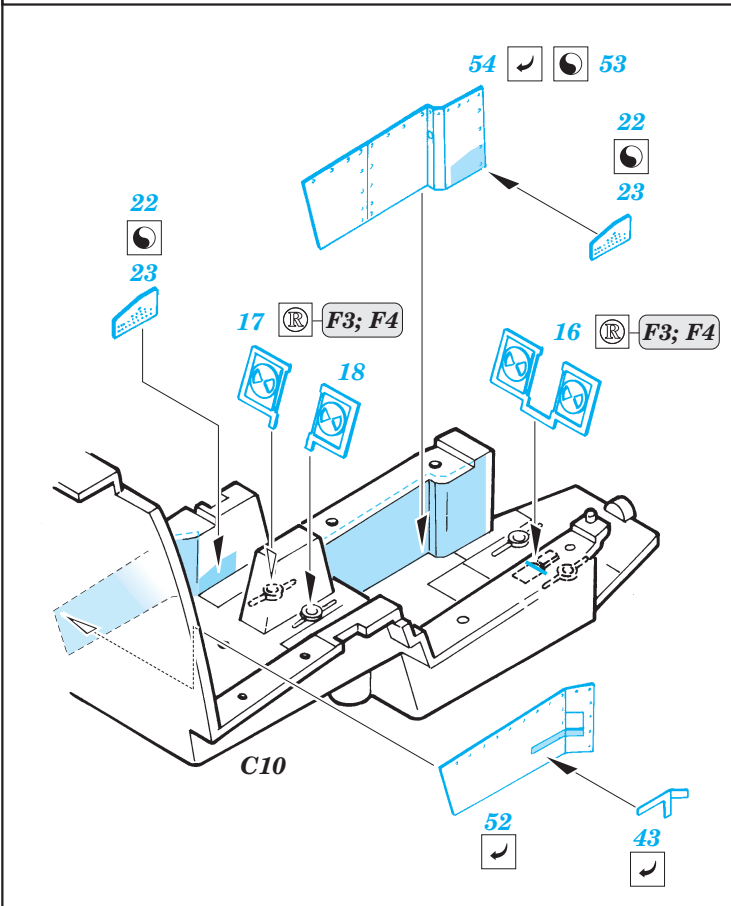

ORIGINAL KIT PARTS
PŮVODNÍ DÍLY STAVEBNICE

PHOTO-ETCHED PARTS
LEPTANÉ DÍLY

PARTS TO BE REMOVED
DÍLY K ODSTRANĚNÍ

FILL
TMELIT

IMPROVED VERSION ONLY

Q1; Q2; Q3

REFERENCES: Verlinden Publ. #13 - AH-64A Apache
Militaria in detail - Modern Attack Helicopters