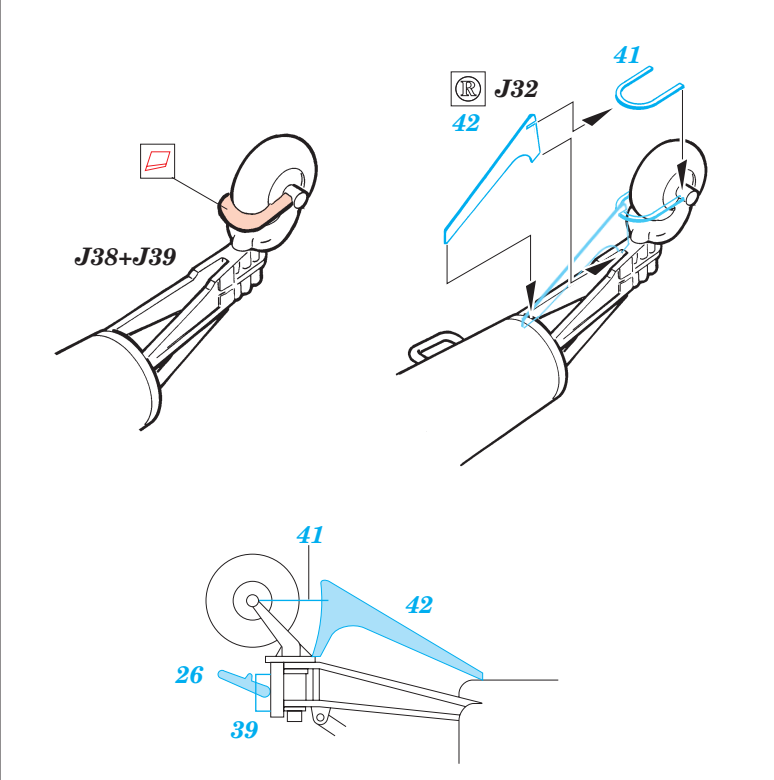

AH-64A Apache

eduard

49 209

1/48 scale detail set for Hasegawa kit • sada detailů pro model 1/48 Hasegawa

-  SYMETRICAL ASSEMBLY
SYMETRICKÁ MONTÁŽ
-  REMOVE
ODSTRANIT
-  BEND
OHNOUT
-  REPLACE
NAHRADIT
-  GRIND
OBROUSIT
-  OPTION
VOLBA

ORIGINAL KIT PARTS
PŮVODNÍ DÍLY STAVEBNICE

PHOTO-ETCHED PARTS
LEPTANÉ DÍLY

PARTS TO BE REMOVED
DÍLY K ODSTRANĚNÍ

FILL
TMELIT

IMPROVED VERSION ONLY

Q1; Q2; Q3

REFERENCES: Verlinden Publ. #13 - AH-64A Apache
Militaria in detail - Modern Attack Helicopters