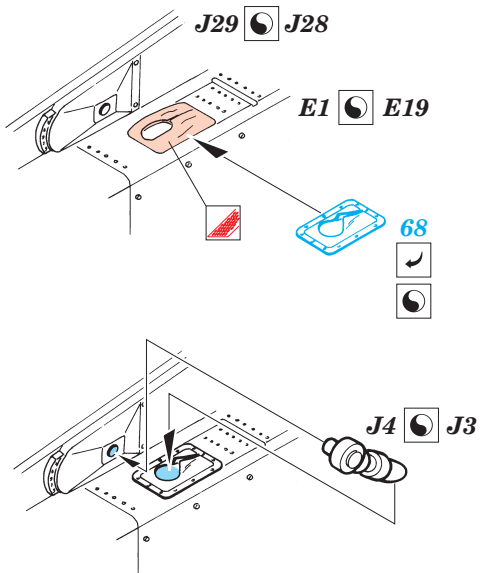

ORIGINAL KIT PARTS
PŮVODNÍ DÍLY STAVEBNICE

PHOTO-ETCHED PARTS
LEPTANÉ DÍLY

PARTS TO BE REMOVED
DÍLY K ODSTRANĚNÍ

FILL
TMELIT

IMPROVED VERSION ONLY

Q1; Q2; Q3

REFERENCES: Verlinden Publ. #13 - AH-64A Apache
Militaria in detail - Modern Attack Helicopters