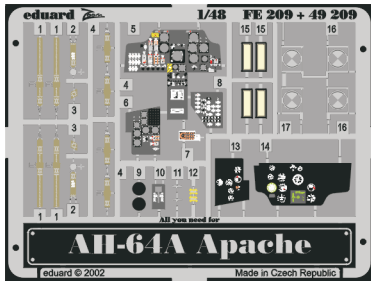

AH-64A Apache

eduard

49 209

1/48 scale detail set for Hasegawa kit • sada detailů pro model 1/48 Hasegawa

-  SYMETRICAL ASSEMBLY
SYMETRICKÁ MONTÁŽ
-  REMOVE
ODSTRANIT
-  BEND
OHNOUT
-  REPLACE
NAHRADIT
-  GRIND
OBROUSIT
-  OPTION
VOLBA

ORIGINAL KIT PARTS
PŮVODNÍ DÍLY STAVEBNICE

PHOTO-ETCHED PARTS
LEPTANÉ DÍLY

PARTS TO BE REMOVED
DÍLY K ODSTRANĚNÍ

FILL
TMELIT

IMPROVED VERSION ONLY

Q1; Q2; Q3

REFERENCES: Verlinden Publ. #13 - AH-64A Apache
Militaria in detail - Modern Attack Helicopters