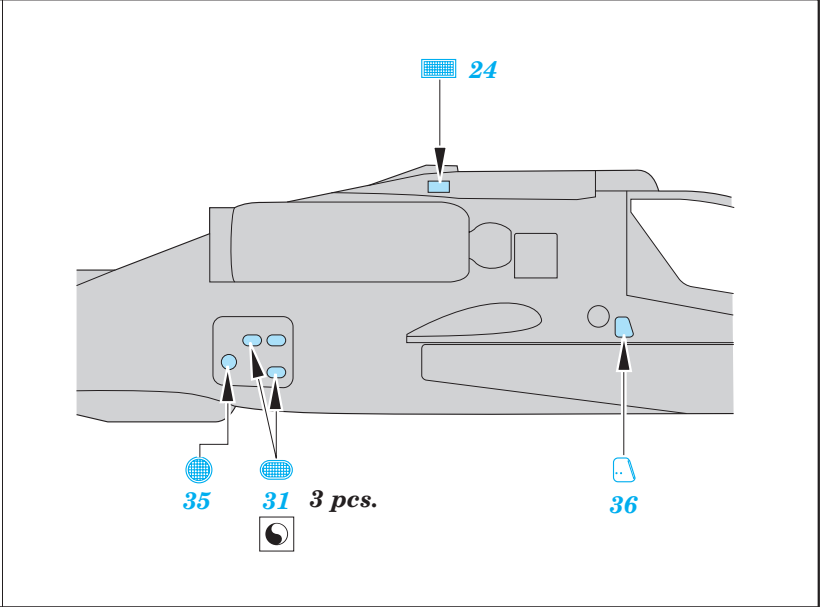

AH-64A Apache

eduard

49 209

1/48 scale detail set for Hasegawa kit • sada detailů pro model 1/48 Hasegawa

-  SYMETRICAL ASSEMBLY
SYMETRICKÁ MONTÁŽ
-  REMOVE
ODSTRANIT
-  BEND
OHNOUT
-  REPLACE
NAHRADIT
-  GRIND
OBROUSIT
-  OPTION
VOLBA

ORIGINAL KIT PARTS
PŮVODNÍ DÍLY STAVEBNICE

PHOTO-ETCHED PARTS
LEPTANÉ DÍLY

PARTS TO BE REMOVED
DÍLY K ODSTRANĚNÍ

FILL
TMELIT

IMPROVED VERSION ONLY

Q1; Q2; Q3

REFERENCES: Verlinden Publ. #13 - AH-64A Apache
Militaria in detail - Modern Attack Helicopters