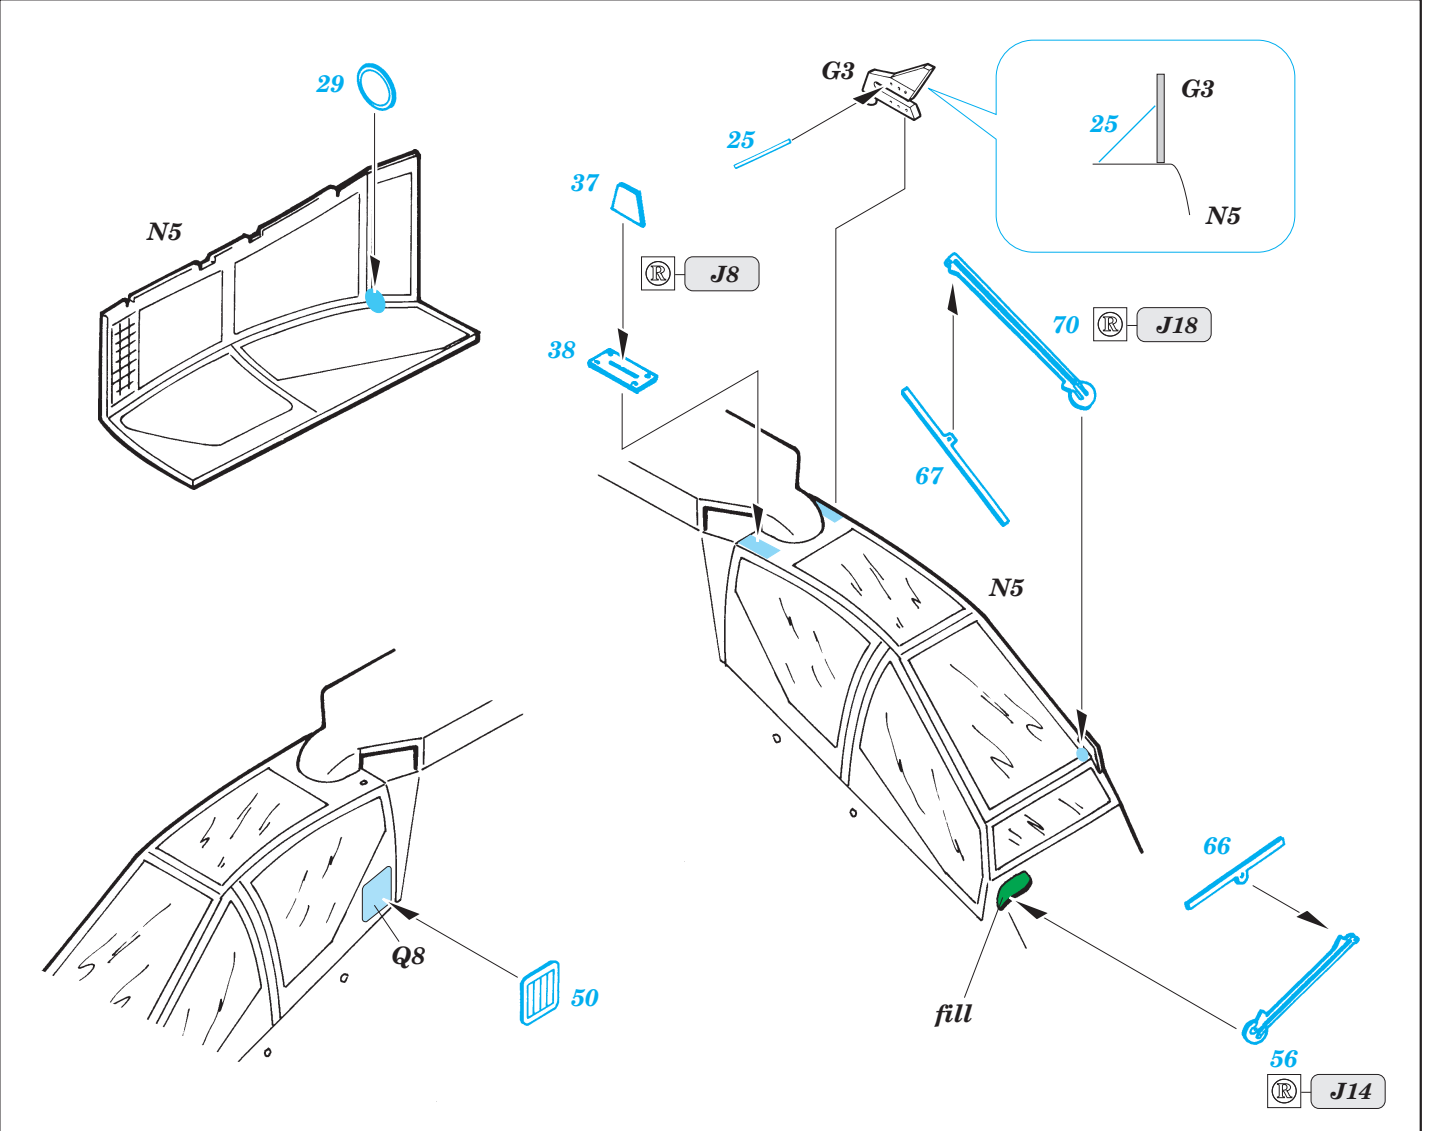

AH-64A Apache

eduard

49 209

1/48 scale detail set for Hasegawa kit • sada detailů pro model 1/48 Hasegawa

-  SYMETRICAL ASSEMBLY
SYMETRICKÁ MONTÁŽ
-  REMOVE
ODSTRANIT
-  BEND
OHNOUT
-  REPLACE
NAHRADIT
-  GRIND
OBROUSIT
-  OPTION
VOLBA

ORIGINAL KIT PARTS
PŮVODNÍ DÍLY STAVEBNICE

PHOTO-ETCHED PARTS
LEPTANÉ DÍLY

PARTS TO BE REMOVED
DÍLY K ODSTRANĚNÍ

FILL
TMELIT

IMPROVED VERSION ONLY

Q1; Q2; Q3

REFERENCES: Verlinden Publ. #13 - AH-64A Apache
Militaria in detail - Modern Attack Helicopters