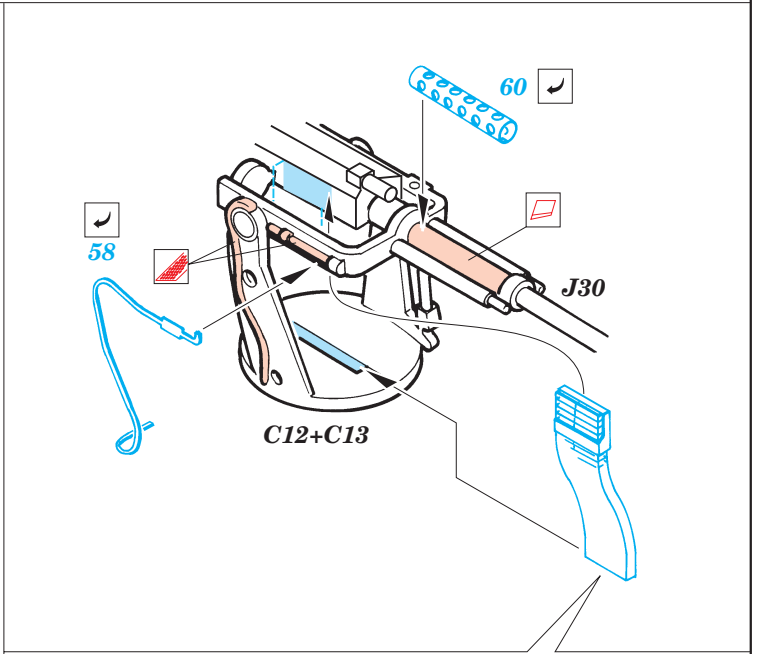

AH-64A Apache

eduard

49 209

1/48 scale detail set for Hasegawa kit • sada detailů pro model 1/48 Hasegawa

-  SYMETRICAL ASSEMBLY
SYMETRICKÁ MONTÁŽ
-  REMOVE
ODSTRANIT
-  BEND
OHNOUT
-  REPLACE
NAHRADIT
-  GRIND
OBROUSIT
-  OPTION
VOLBA

ORIGINAL KIT PARTS
PŮVODNÍ DÍLY STAVEBNICE

PHOTO-ETCHED PARTS
LEPTANÉ DÍLY

PARTS TO BE REMOVED
DÍLY K ODSTRANĚNÍ

FILL
TMELIT

IMPROVED VERSION ONLY

Q1; Q2; Q3

REFERENCES: Verlinden Publ. #13 - AH-64A Apache
Militaria in detail - Modern Attack Helicopters