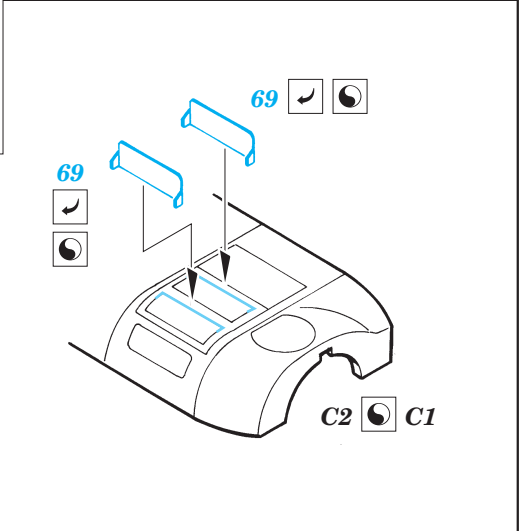

ORIGINAL KIT PARTS
PŮVODNÍ DÍLY STAVEBNICE

PHOTO-ETCHED PARTS
LEPTANÉ DÍLY

PARTS TO BE REMOVED
DÍLY K ODSTRANĚNÍ

FILL
TMELIT

IMPROVED VERSION ONLY

Q1; Q2; Q3

REFERENCES: Verlinden Publ. #13 - AH-64A Apache
Militaria in detail - Modern Attack Helicopters