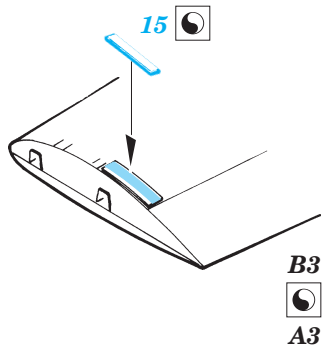

ORIGINAL KIT PARTS
PŮVODNÍ DÍLY STAVEBNICE

PHOTO-ETCHED PARTS
LEPTANÉ DÍLY

PARTS TO BE REMOVED
DÍLY K ODSTRANĚNÍ

FILL
TMELIT

IMPROVED VERSION ONLY

Q1; Q2; Q3

REFERENCES: Verlinden Publ. #13 - AH-64A Apache
Militaria in detail - Modern Attack Helicopters