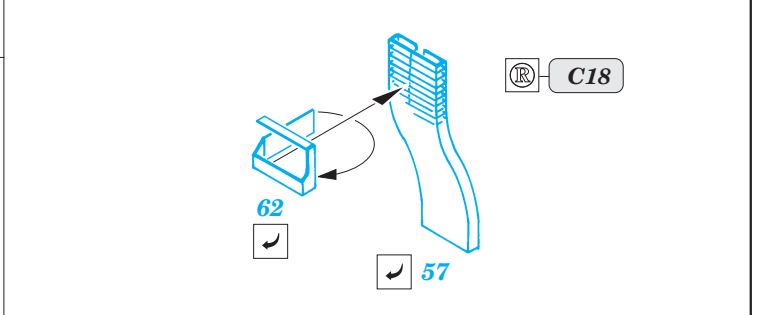

ORIGINAL KIT PARTS
PŮVODNÍ DÍLY STAVEBNICE

PHOTO-ETCHED PARTS
LEPTANÉ DÍLY

PARTS TO BE REMOVED
DÍLY K ODSTRANĚNÍ

FILL
TMELIT

IMPROVED VERSION ONLY

Q1; Q2; Q3

REFERENCES: Verlinden Publ. #13 - AH-64A Apache
Militaria in detail - Modern Attack Helicopters