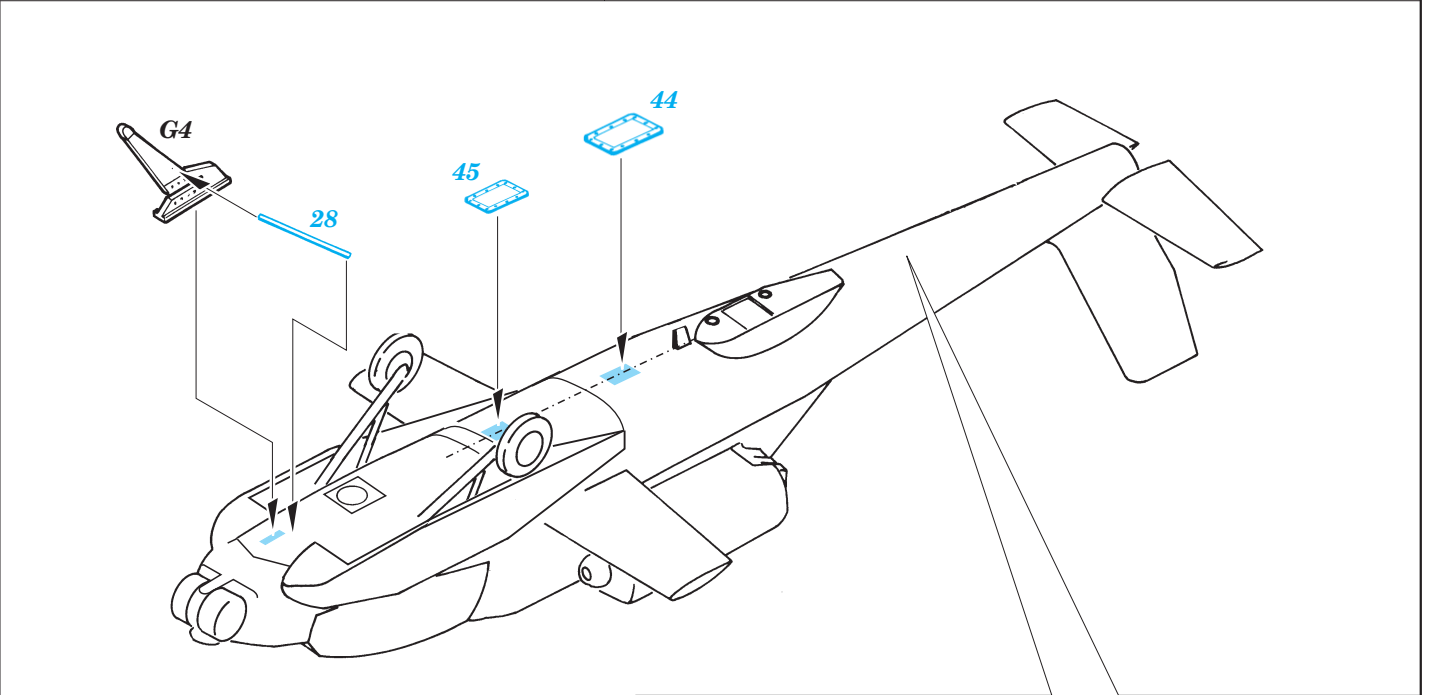

AH-64A Apache

eduard

49 209

1/48 scale detail set for Hasegawa kit • sada detailů pro model 1/48 Hasegawa

-  SYMETRICAL ASSEMBLY
SYMETRICKÁ MONTÁŽ
-  REMOVE
ODSTRANIT
-  BEND
OHNOUT
-  REPLACE
NAHRADIT
-  GRIND
OBROUSIT
-  OPTION
VOLBA

ORIGINAL KIT PARTS
PŮVODNÍ DÍLY STAVEBNICE

PHOTO-ETCHED PARTS
LEPTANÉ DÍLY

PARTS TO BE REMOVED
DÍLY K ODSTRANĚNÍ

FILL
TMELIT

IMPROVED VERSION ONLY

Q1; Q2; Q3

REFERENCES: Verlinden Publ. #13 - AH-64A Apache
Militaria in detail - Modern Attack Helicopters