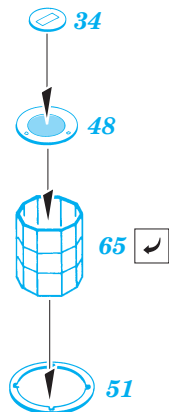

AH-64A Apache

eduard

49 209

1/48 scale detail set for Hasegawa kit • sada detailů pro model 1/48 Hasegawa

-  SYMETRICAL ASSEMBLY
SYMETRICKÁ MONTÁŽ
-  REMOVE
ODSTRANIT
-  BEND
OHNOUT
-  REPLACE
NAHRADIT
-  GRIND
OBROUSIT
-  OPTION
VOLBA

ORIGINAL KIT PARTS
PŮVODNÍ DÍLY STAVEBNICE

PHOTO-ETCHED PARTS
LEPTANÉ DÍLY

PARTS TO BE REMOVED
DÍLY K ODSTRANĚNÍ

FILL
TMELIT

IMPROVED VERSION ONLY

Q1; Q2; Q3

REFERENCES: Verlinden Publ. #13 - AH-64A Apache
Militaria in detail - Modern Attack Helicopters