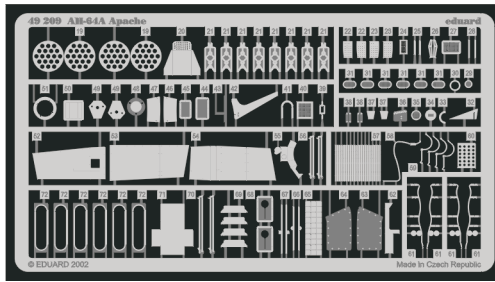

AH-64A Apache

eduard

49 209

1/48 scale detail set for Hasegawa kit • sada detailů pro model 1/48 Hasegawa

-  SYMETRICAL ASSEMBLY
SYMETRICKÁ MONTÁŽ
-  REMOVE
ODSTRANIT
-  BEND
OHNOUT
-  REPLACE
NAHRADIT
-  GRIND
OBROUSIT
-  OPTION
VOLBA

ORIGINAL KIT PARTS
PŮVODNÍ DÍLY STAVEBNICE

PHOTO-ETCHED PARTS
LEPTANÉ DÍLY

PARTS TO BE REMOVED
DÍLY K ODSTRANĚNÍ

FILL
TMELIT

IMPROVED VERSION ONLY

Q1; Q2; Q3

REFERENCES: Verlinden Publ. #13 - AH-64A Apache
Militaria in detail - Modern Attack Helicopters