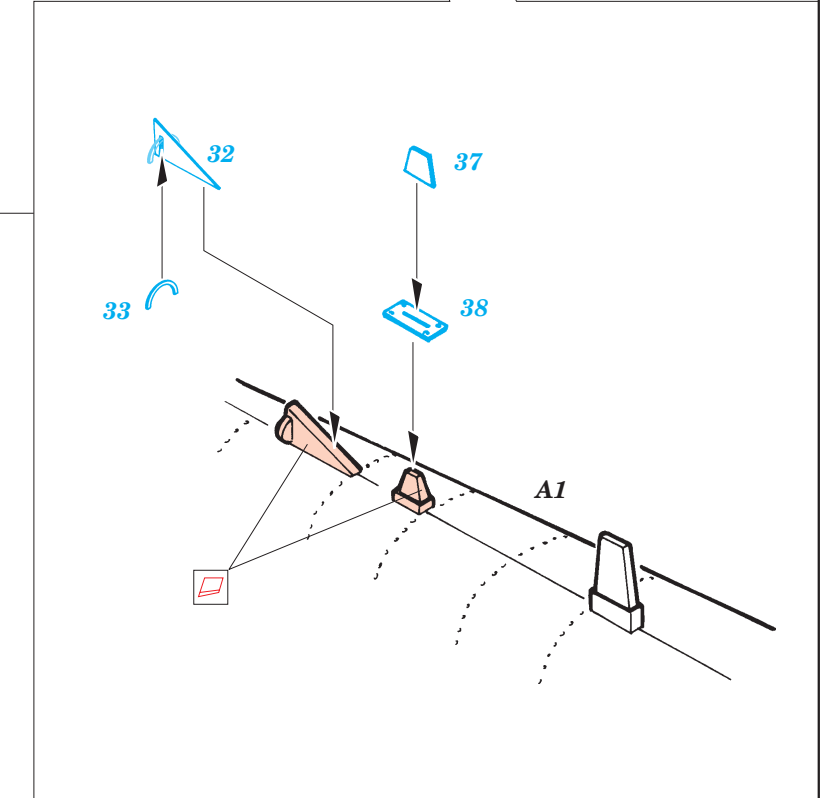

AH-64A Apache

eduard

49 209

1/48 scale detail set for Hasegawa kit • sada detailů pro model 1/48 Hasegawa

-  SYMETRICAL ASSEMBLY
SYMETRICKÁ MONTÁŽ
-  REMOVE
ODSTRANIT
-  BEND
OHNOUT
-  REPLACE
NAHRADIT
-  GRIND
OBROUSIT
-  OPTION
VOLBA

ORIGINAL KIT PARTS
PŮVODNÍ DÍLY STAVEBNICE

PHOTO-ETCHED PARTS
LEPTANÉ DÍLY

PARTS TO BE REMOVED
DÍLY K ODSTRANĚNÍ

FILL
TMELIT

IMPROVED VERSION ONLY

Q1; Q2; Q3

REFERENCES: Verlinden Publ. #13 - AH-64A Apache
Militaria in detail - Modern Attack Helicopters