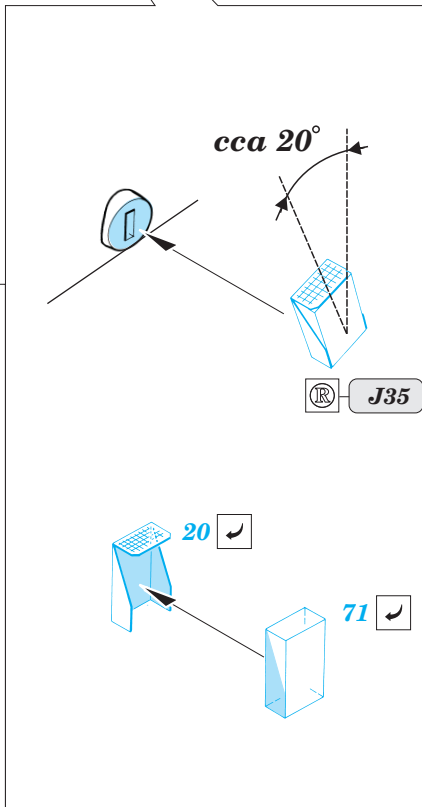

AH-64A Apache

eduard

49 209

1/48 scale detail set for Hasegawa kit • sada detailů pro model 1/48 Hasegawa

-  SYMETRICAL ASSEMBLY
SYMETRICKÁ MONTÁŽ
-  REMOVE
ODSTRANIT
-  BEND
OHNOUT
-  REPLACE
NAHRADIT
-  GRIND
OBROUSIT
-  OPTION
VOLBA

ORIGINAL KIT PARTS
PŮVODNÍ DÍLY STAVEBNICE

PHOTO-ETCHED PARTS
LEPTANÉ DÍLY

PARTS TO BE REMOVED
DÍLY K ODSTRANĚNÍ

FILL
TMELIT

IMPROVED VERSION ONLY

Q1; Q2; Q3

REFERENCES: Verlinden Publ. #13 - AH-64A Apache
Militaria in detail - Modern Attack Helicopters