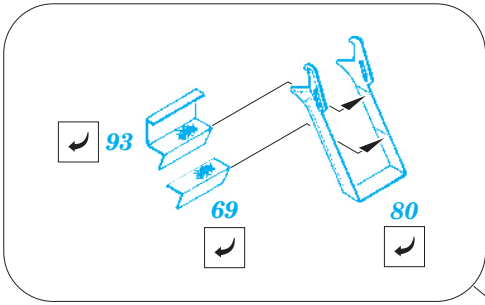

Mi-8 Hip exterior

eduard

72 371

1/72 scale detail set for KP-KOPRO kit • sada detailů pro model 1/72 KP-KOPRO

-  SYMMETRICAL ASSEMBLY
SYMETRICKÁ MONTÁŽ
-  REMOVE
ODSTRANIT
-  BEND
OHNOUT
-  REPLACE
NAHRADIT
-  GRIND
OBROUSIT
-  OPTION
VOLBA

 ORIGINAL KIT PARTS
PŮVODNÍ DÍLY STAVEBNICE

 PHOTO-ETCHED PARTS
LEPTANÉ DÍLY

 PARTS TO BE REMOVED
DÍLY K ODSTRANĚNÍ

 FILL
TMELIT

Mi-8

Mi-17

6 pcs.

Mi-8