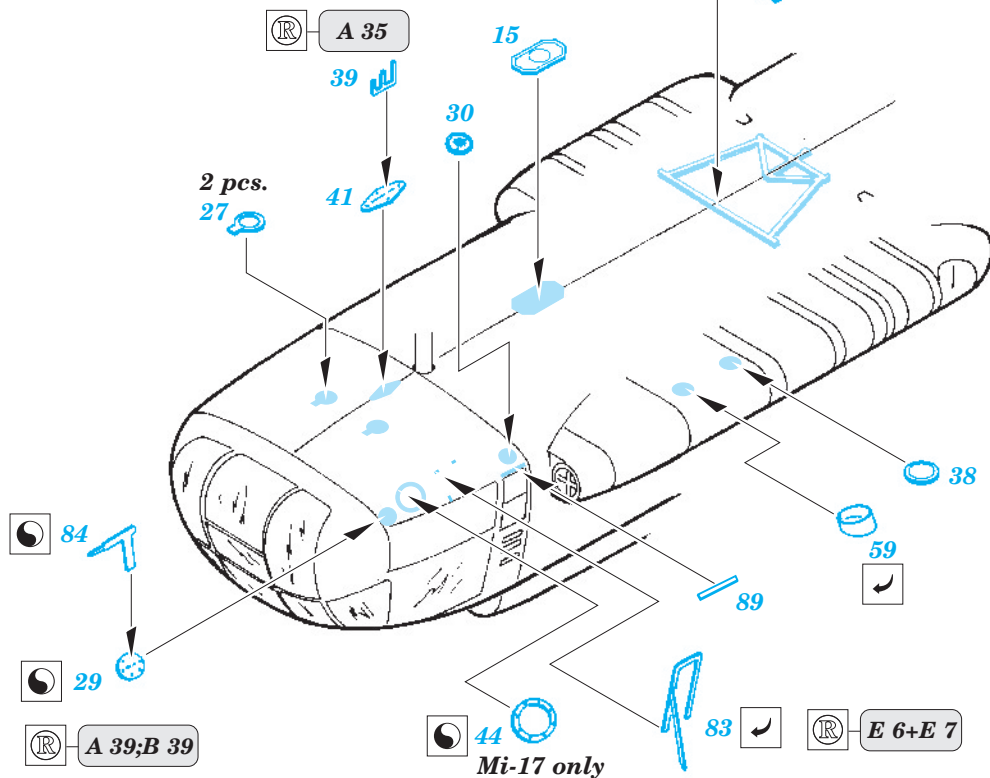

Mi-8 Hip exterior

eduard

72 371

1/72 scale detail set for KP-KOPRO kit • sada detailů pro model 1/72 KP-KOPRO

-  SYMMETRICAL ASSEMBLY
SYMETRICKÁ MONTÁŽ
-  REMOVE
ODSTRANIT
-  BEND
OHNOUT
-  REPLACE
NAHRADIT
-  GRIND
OBROUSIT
-  OPTION
VOLBA

 ORIGINAL KIT PARTS
PŮVODNÍ DÍLY STAVEBNICE

 PHOTO-ETCHED PARTS
LEPTANÉ DÍLY

 PARTS TO BE REMOVED
DÍLY K ODSTRANĚNÍ

 FILL
TMELIT

Mi-8

Mi-17

6 pcs.

Mi-8