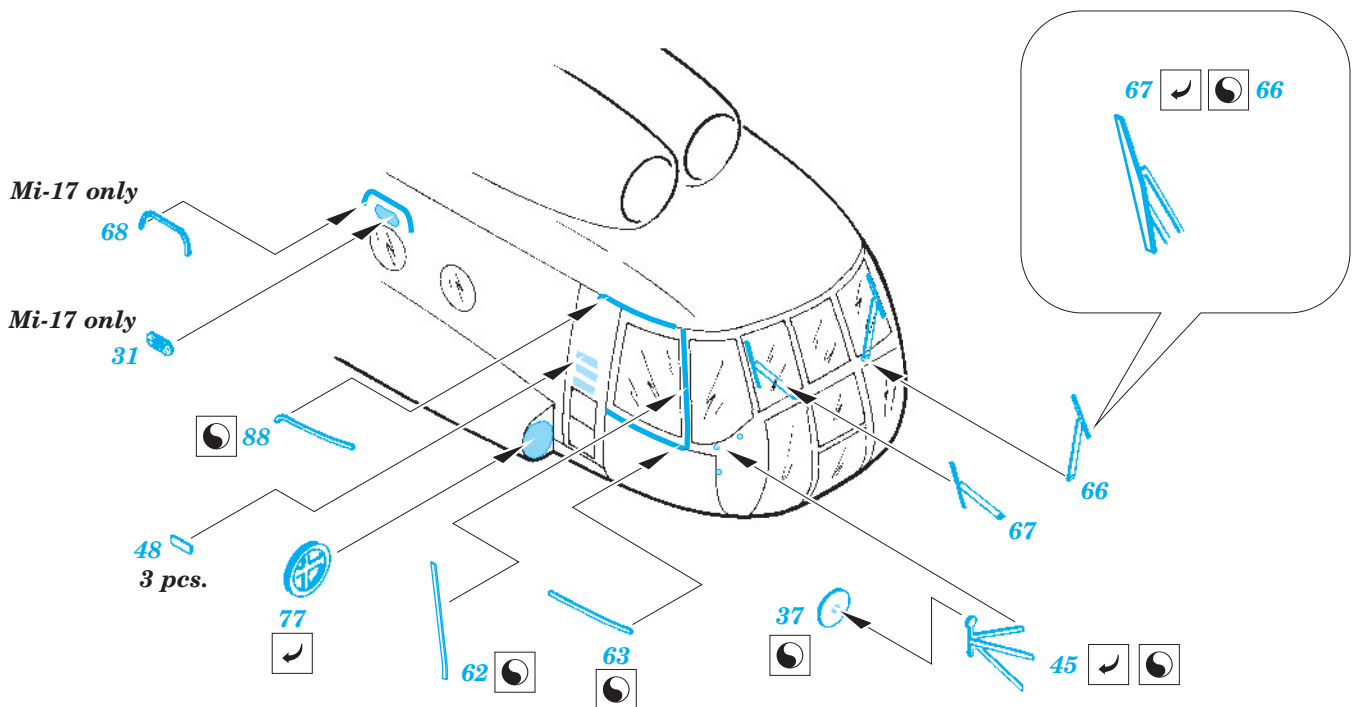

Mi-8 Hip exterior

eduard

72 371

1/72 scale detail set for KP-KOPRO kit • sada detailů pro model 1/72 KP-KOPRO

-  SYMMETRICAL ASSEMBLY
SYMETRICKÁ MONTÁŽ
-  REMOVE
ODSTRANIT
-  BEND
OHNOUT
-  REPLACE
NAHRADIT
-  GRIND
OBROUSIT
-  OPTION
VOLBA

 ORIGINAL KIT PARTS
PŮVODNÍ DÍLY STAVEBNICE

 PHOTO-ETCHED PARTS
LEPTANÉ DÍLY

 PARTS TO BE REMOVED
DÍLY K ODSTRANĚNÍ

 FILL
TMELIT

Mi-8

Mi-17

6 pcs.

Mi-8