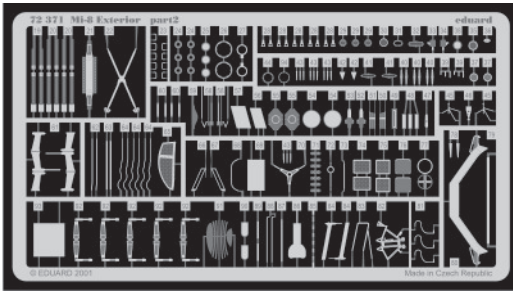

Mi-8 Hip exterior

eduard

72 371

1/72 scale detail set for KP-KOPRO kit • sada detailů pro model 1/72 KP-KOPRO

-  SYMMETRICAL ASSEMBLY
SYMETRICKÁ MONTÁŽ
-  REMOVE
ODSTRANIT
-  BEND
OHNOUT
-  REPLACE
NAHRADIT
-  GRIND
OBROUSIT
-  OPTION
VOLBA

 ORIGINAL KIT PARTS
PŮVODNÍ DÍLY STAVEBNICE

 PHOTO-ETCHED PARTS
LEPTANÉ DÍLY

 PARTS TO BE REMOVED
DÍLY K ODSTRANĚNÍ

 FILL
TMELIT

Mi-8

Mi-17

6 pcs.

Mi-8