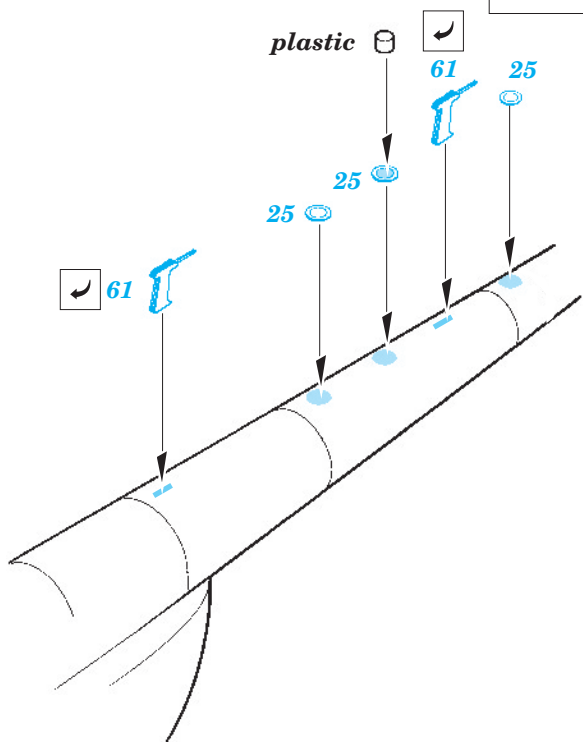

Mi-8 Hip exterior

eduard

72 371

1/72 scale detail set for KP-KOPRO kit • sada detailů pro model 1/72 KP-KOPRO

-  SYMMETRICAL ASSEMBLY
SYMETRICKÁ MONTÁŽ
-  REMOVE
ODSTRANIT
-  BEND
OHNOUT
-  REPLACE
NAHRADIT
-  GRIND
OBROUSIT
-  OPTION
VOLBA

 ORIGINAL KIT PARTS
PŮVODNÍ DÍLY STAVEBNICE

 PHOTO-ETCHED PARTS
LEPTANÉ DÍLY

 PARTS TO BE REMOVED
DÍLY K ODSTRANĚNÍ

 FILL
TMELIT

Mi-8

Mi-17

6 pcs.

Mi-8