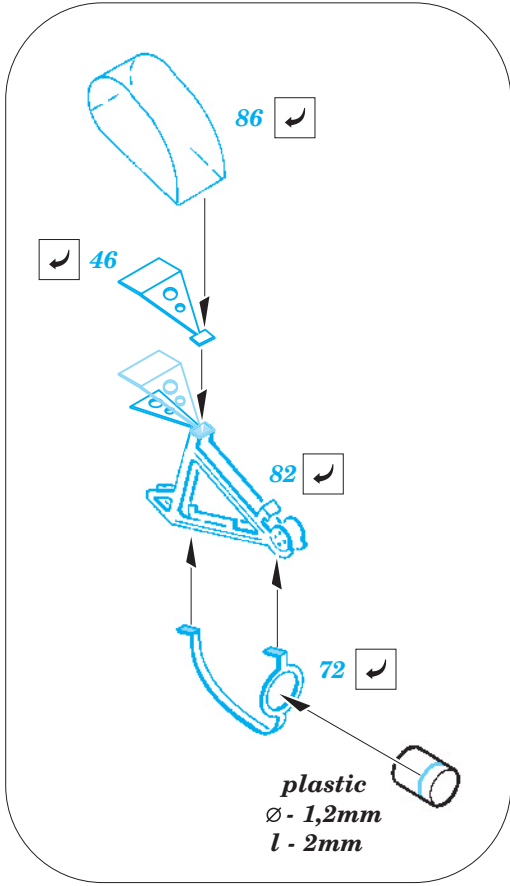

Mi-8 Hip exterior

eduard

72 371

1/72 scale detail set for KP-KOPRO kit • sada detailů pro model 1/72 KP-KOPRO

-  SYMMETRICAL ASSEMBLY
SYMETRICKÁ MONTÁŽ
-  REMOVE
ODSTRANIT
-  BEND
OHNOUT
-  REPLACE
NAHRADIT
-  GRIND
OBROUSIT
-  OPTION
VOLBA

 ORIGINAL KIT PARTS
PŮVODNÍ DÍLY STAVEBNICE

 PHOTO-ETCHED PARTS
LEPTANÉ DÍLY

 PARTS TO BE REMOVED
DÍLY K ODSTRANĚNÍ

 FILL
TMELIT

Mi-8

Mi-17

6 pcs.

Mi-8