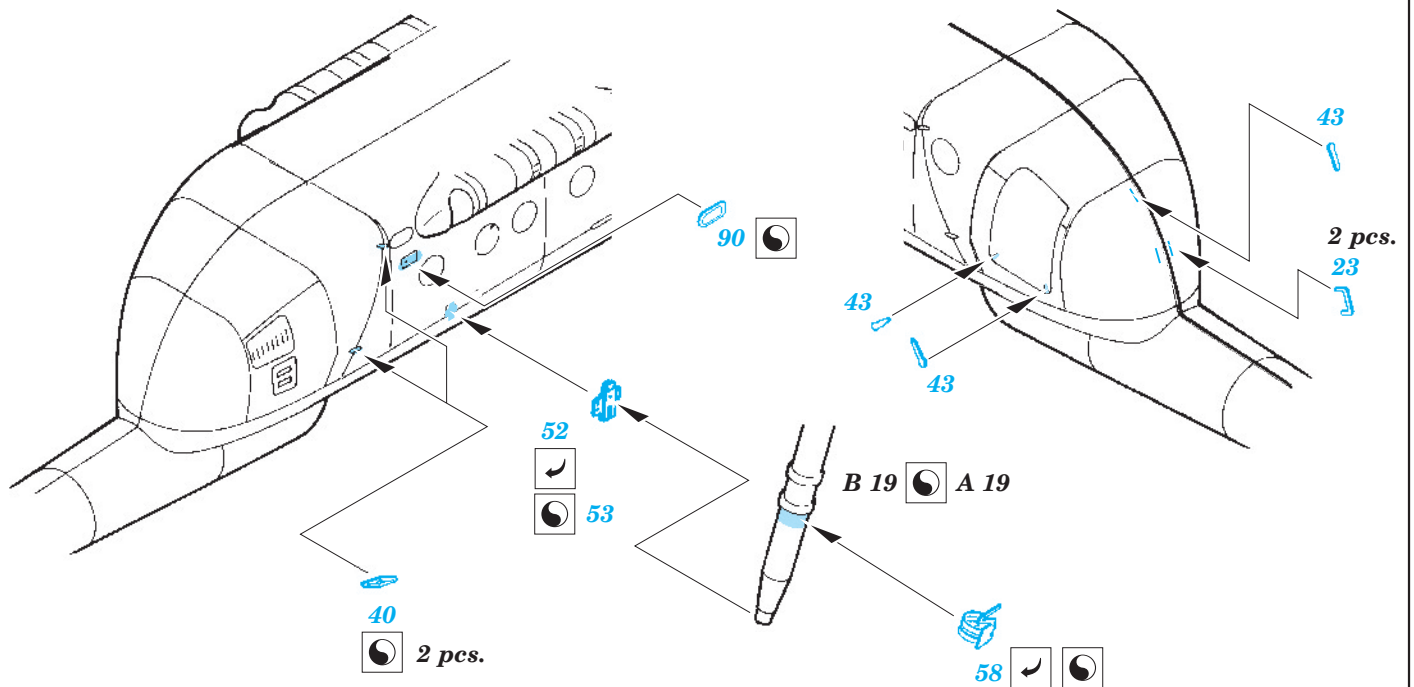

Mi-8 Hip exterior

eduard

72 371

1/72 scale detail set for KP-KOPRO kit • sada detailů pro model 1/72 KP-KOPRO

-  SYMMETRICAL ASSEMBLY
SYMETRICKÁ MONTÁŽ
-  REMOVE
ODSTRANIT
-  BEND
OHNOUT
-  REPLACE
NAHRADIT
-  GRIND
OBROUSIT
-  OPTION
VOLBA

 ORIGINAL KIT PARTS
PŮVODNÍ DÍLY STAVEBNICE

 PHOTO-ETCHED PARTS
LEPTANÉ DÍLY

 PARTS TO BE REMOVED
DÍLY K ODSTRANĚNÍ

 FILL
TMELIT

Mi-8

Mi-17

6 pcs.

Mi-8