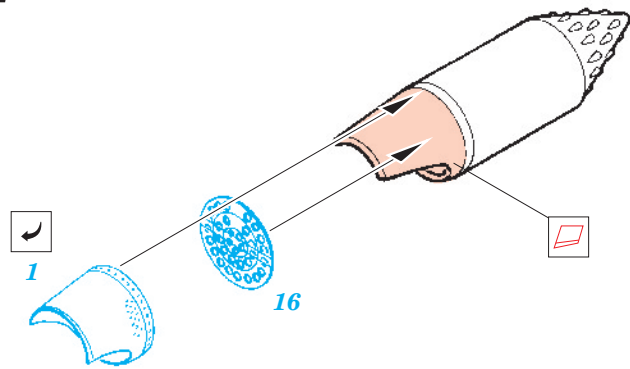

Mi-8 Hip exterior

eduard

72 371

1/72 scale detail set for KP-KOPRO kit • sada detailů pro model 1/72 KP-KOPRO

-  SYMMETRICAL ASSEMBLY
SYMETRICKÁ MONTÁŽ
-  REMOVE
ODSTRANIT
-  BEND
OHNOUT
-  REPLACE
NAHRADIT
-  GRIND
OBROUSIT
-  OPTION
VOLBA

 ORIGINAL KIT PARTS
PŮVODNÍ DÍLY STAVEBNICE

 PHOTO-ETCHED PARTS
LEPTANÉ DÍLY

 PARTS TO BE REMOVED
DÍLY K ODSTRANĚNÍ

 FILL
TMELIT

Mi-8

Mi-17

6 pcs.

Mi-8