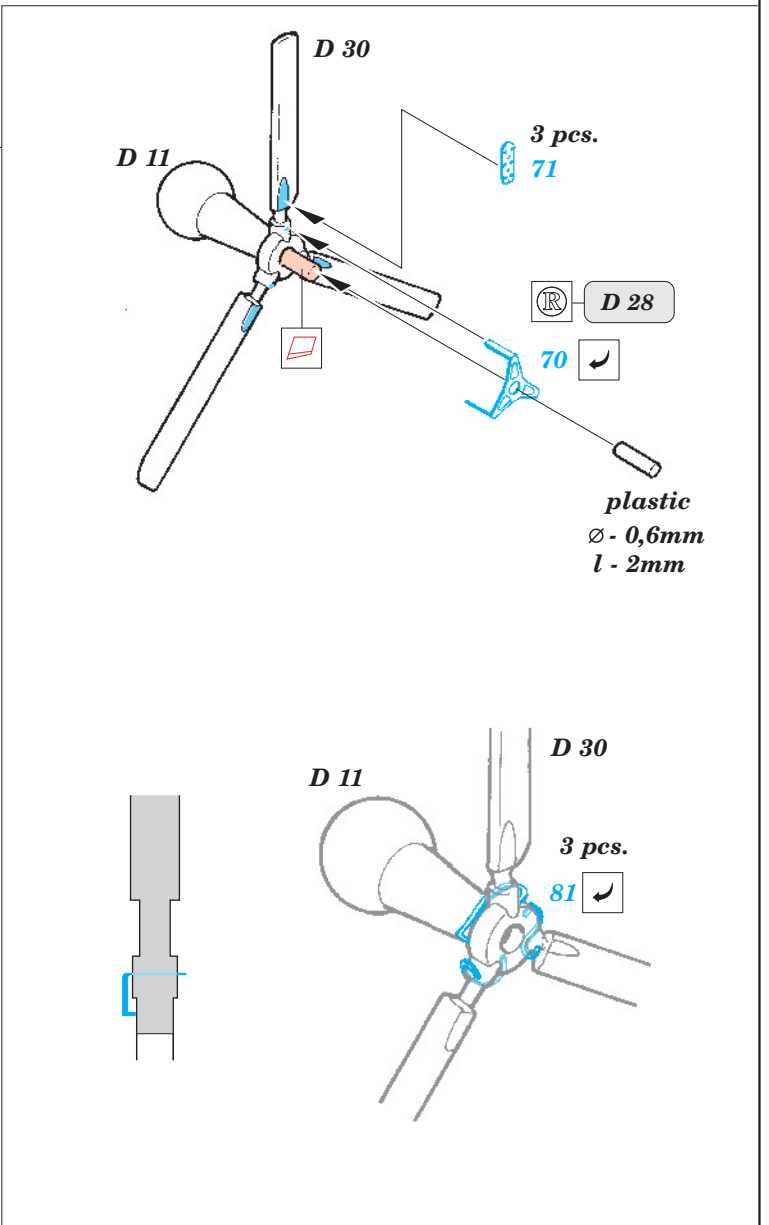

REFERENCES: Zlínek #3/1990
L+K #3/1999