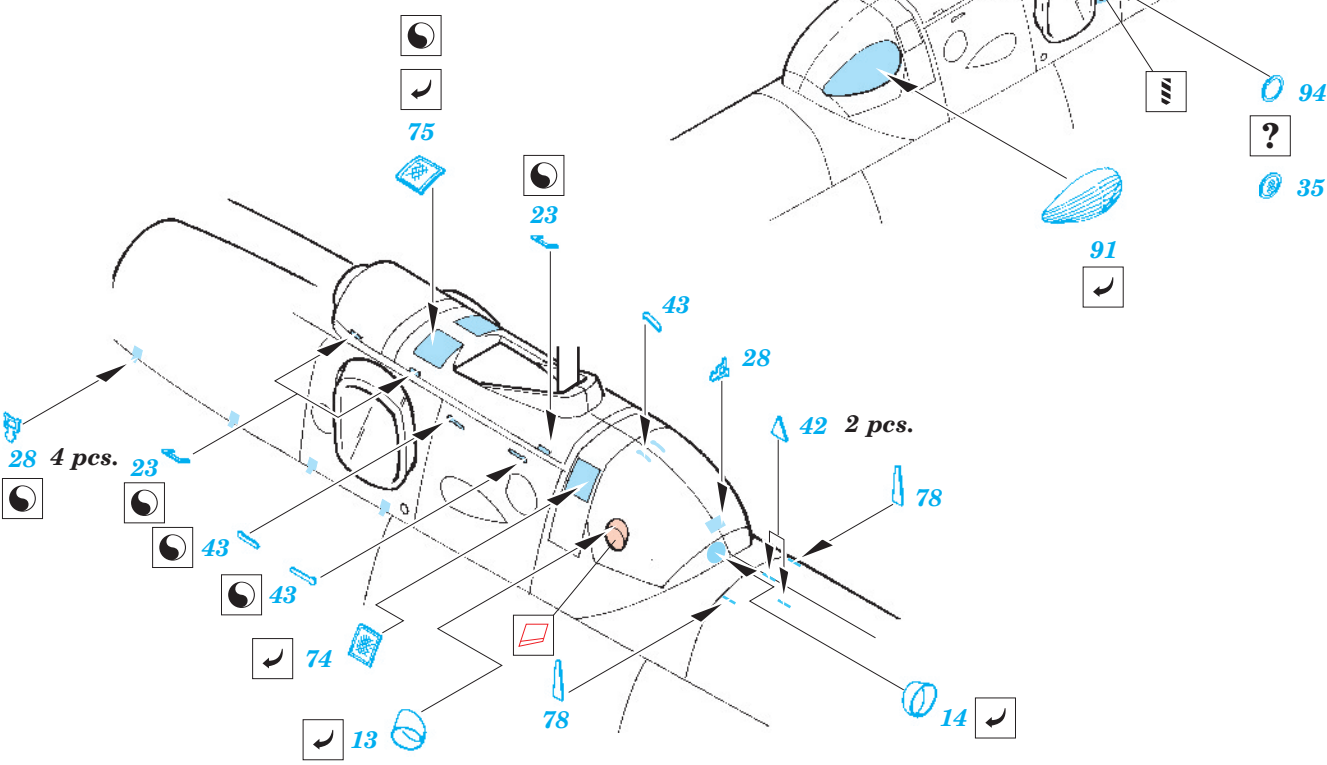

Mi-8 Hip exterior

eduard

72 371

1/72 scale detail set for KP-KOPRO kit • sada detailů pro model 1/72 KP-KOPRO

-  SYMMETRICAL ASSEMBLY
SYMETRICKÁ MONTÁŽ
-  REMOVE
ODSTRANIT
-  BEND
OHNOUT
-  REPLACE
NAHRADIT
-  GRIND
OBROUSIT
-  OPTION
VOLBA

 ORIGINAL KIT PARTS
PŮVODNÍ DÍLY STAVEBNICE

 PHOTO-ETCHED PARTS
LEPTANÉ DÍLY

 PARTS TO BE REMOVED
DÍLY K ODSTRANĚNÍ

 FILL
TMELIT

Mi-8

Mi-17

6 pcs.

Mi-8