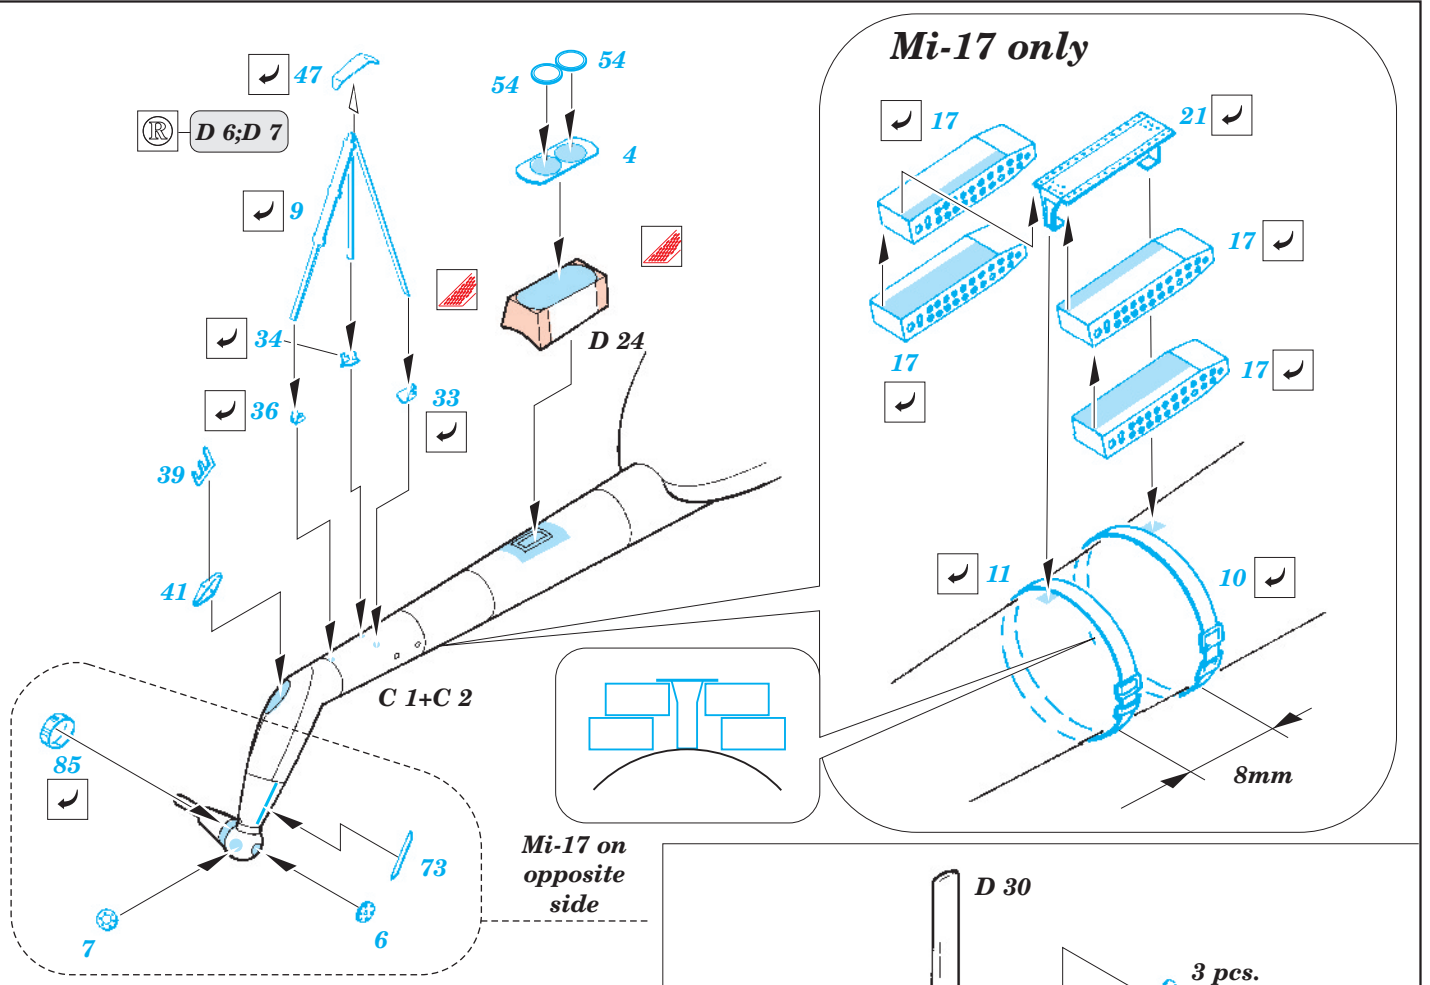

REFERENCES: Zlínek #3/1990
L+K #3/1999