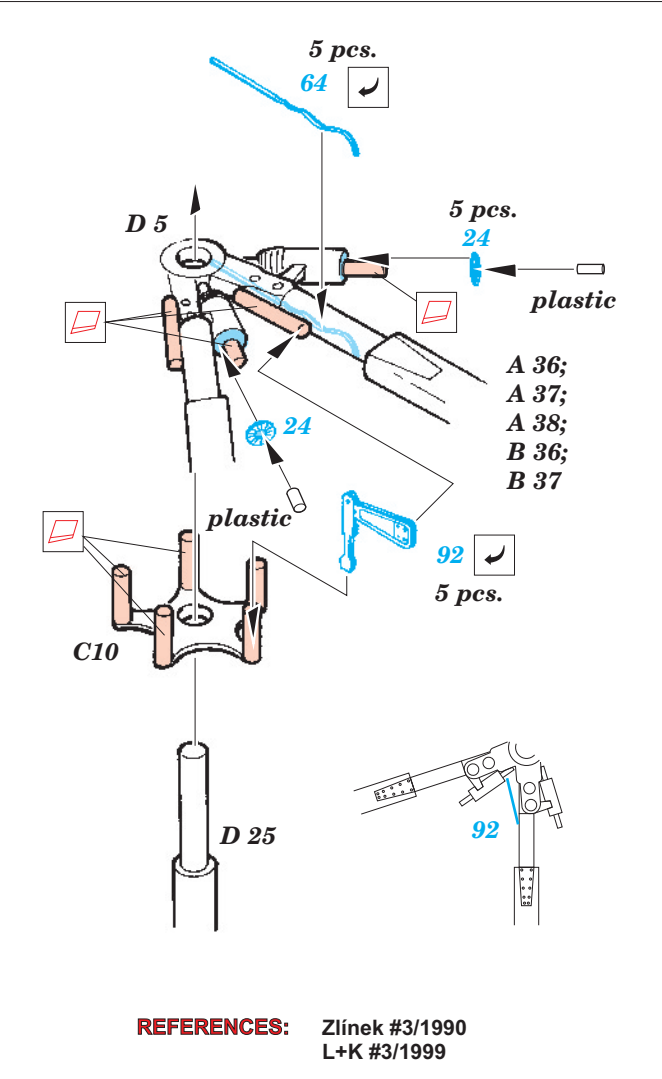

REFERENCES: Zlínek #3/1990
L+K #3/1999