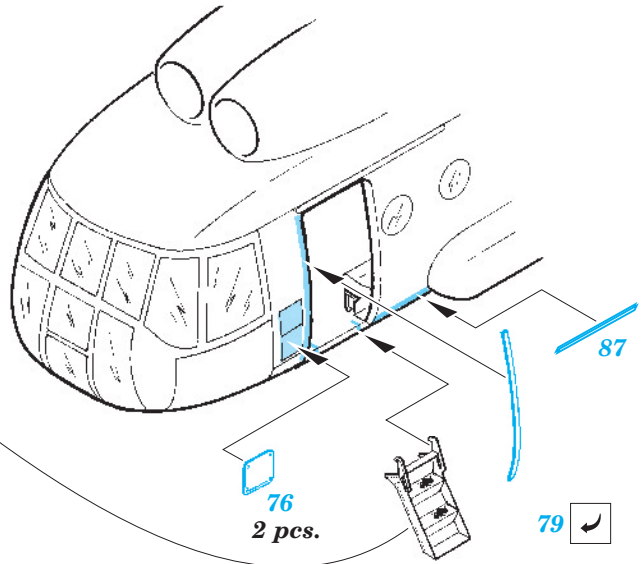

Mi-8 Hip exterior

eduard

72 371

1/72 scale detail set for KP-KOPRO kit • sada detailů pro model 1/72 KP-KOPRO

-  SYMMETRICAL ASSEMBLY
SYMETRICKÁ MONTÁŽ
-  REMOVE
ODSTRANIT
-  BEND
OHNOUT
-  REPLACE
NAHRADIT
-  GRIND
OBROUSIT
-  OPTION
VOLBA

 ORIGINAL KIT PARTS
PŮVODNÍ DÍLY STAVEBNICE

 PHOTO-ETCHED PARTS
LEPTANÉ DÍLY

 PARTS TO BE REMOVED
DÍLY K ODSTRANĚNÍ

 FILL
TMELIT

Mi-8

Mi-17

6 pcs.

Mi-8