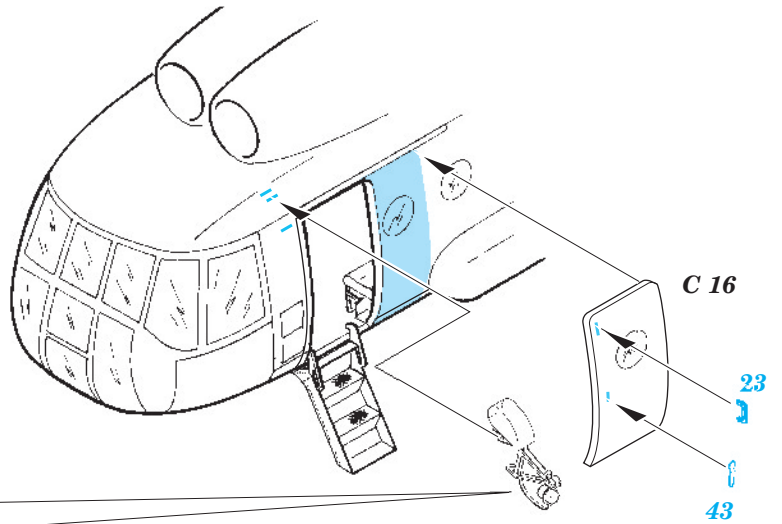

Mi-8 Hip exterior

eduard

72 371

1/72 scale detail set for KP-KOPRO kit • sada detailů pro model 1/72 KP-KOPRO

-  SYMMETRICAL ASSEMBLY
SYMETRICKÁ MONTÁŽ
-  REMOVE
ODSTRANIT
-  BEND
OHNOUT
-  REPLACE
NAHRADIT
-  GRIND
OBROUSIT
-  OPTION
VOLBA

 ORIGINAL KIT PARTS
PŮVODNÍ DÍLY STAVEBNICE

 PHOTO-ETCHED PARTS
LEPTANÉ DÍLY

 PARTS TO BE REMOVED
DÍLY K ODSTRANĚNÍ

 FILL
TMELIT

Mi-8

Mi-17

6 pcs.

Mi-8