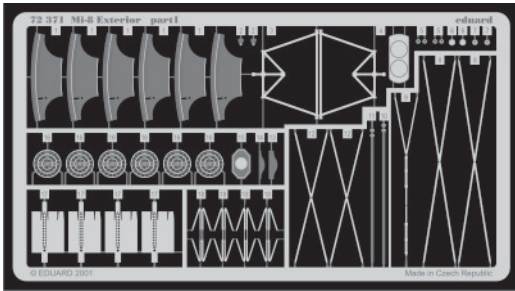

Mi-8 Hip exterior

eduard

72 371

1/72 scale detail set for KP-KOPRO kit • sada detailů pro model 1/72 KP-KOPRO

-  SYMMETRICAL ASSEMBLY
SYMETRICKÁ MONTÁŽ
-  REMOVE
ODSTRANIT
-  BEND
OHNOUT
-  REPLACE
NAHRADIT
-  GRIND
OBROUSIT
-  OPTION
VOLBA

 ORIGINAL KIT PARTS
PŮVODNÍ DÍLY STAVEBNICE

 PHOTO-ETCHED PARTS
LEPTANÉ DÍLY

 PARTS TO BE REMOVED
DÍLY K ODSTRANĚNÍ

 FILL
TMELIT

Mi-8

Mi-17

6 pcs.

Mi-8