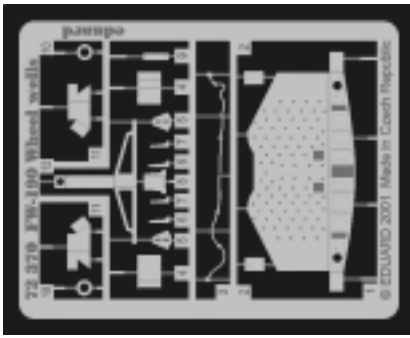

# Fw-190 Wheel wells

eduard

**72 370**

1/72 scale detail set for HASEGAWA kit • sada detailů pro model HASEGAWA 1/72

-  SYMETRICAL ASSEMBLY  
SYMETRICKÁ MONTÁŽ
-  REMOVE  
ODSTRANIT
-  BEND  
OHNOUT
-  REPLACE  
NAHRADIT
-  GRIND  
OBROUSIT
-  OPTION  
VOLBA

 ORIGINAL KIT PARTS  
PŮVODNÍ DÍLY STAVEBNICE

 PHOTO-ETCHED PARTS  
LEPTANÉ DÍLY

 PARTS TO BE REMOVED  
DÍLY K ODSTRANĚNÍ