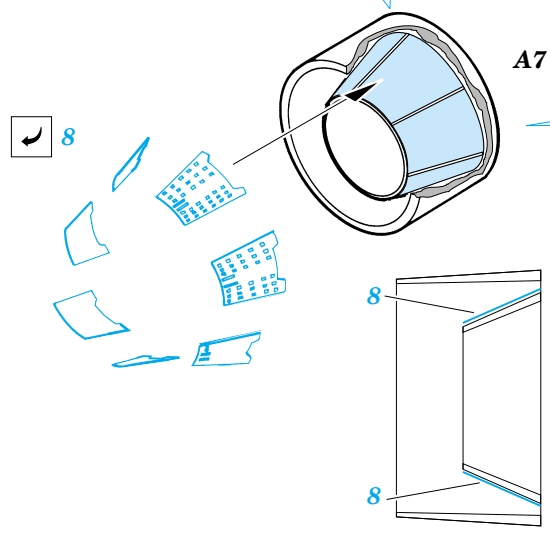

film

print

ORIGINAL KIT PARTS  
PŮVODNÍ DÍLY STAVEBNICE

PHOTO-ETCHED PARTS  
LEPTANÉ DÍLY

PARTS TO BE REMOVED  
DÍLY K ODSTRANĚNÍ

FILL  
TMELIT

## REFERENCES:

IN DETAIL & SCALE #31 ..... F-8 CRUSADER  
NAVAL FIGHTERS NUMBER SIXTEEN

Q8

39

39

39

41

62