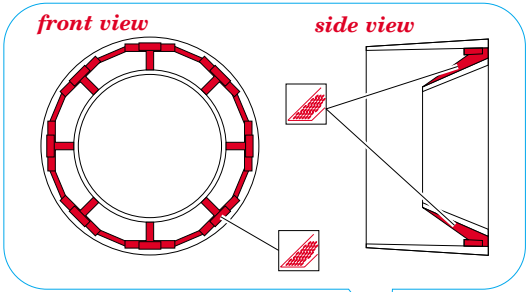

film

print

ORIGINAL KIT PARTS  
PŮVODNÍ DÍLY STAVEBNICE

PHOTO-ETCHED PARTS  
LEPTANÉ DÍLY

PARTS TO BE REMOVED  
DÍLY K ODSTRANĚNÍ

FILL  
TMELIT

## REFERENCES:

IN DETAIL & SCALE #31 ..... F-8 CRUSADER  
NAVAL FIGHTERS NUMBER SIXTEEN

Q8

39

39

39

41

62