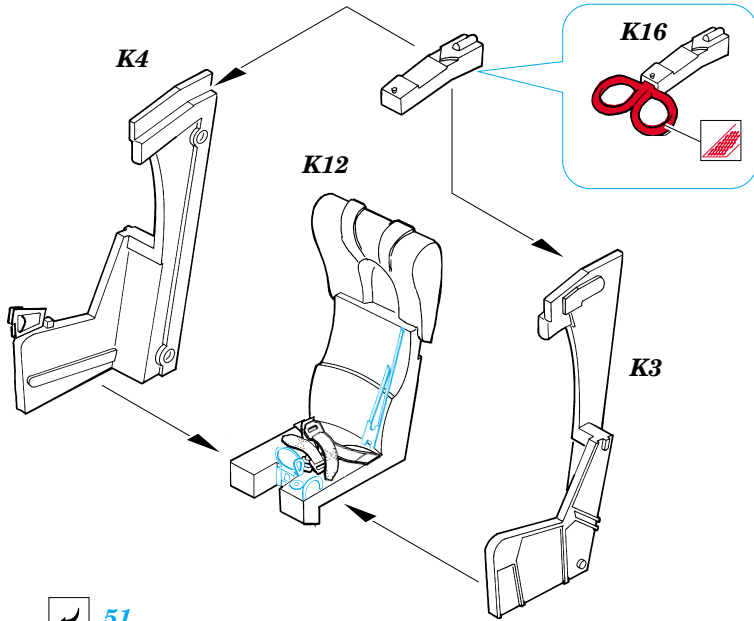

# F-8E Crusader

eduard

1/48 scale detail set for Hasegawa • sada detailů pro model Hasegawa 1/48

**48 476**

- APPLY EXPRESS MASK AND PAINT BEFORE GLUING  
POUŤ IT EXPRESS MASK NABARVIT PŘED SLEPENÍM
- SYMMETRICAL ASSEMBLY  
SYMETRICKÁ MONTÁŽ
- REMOVE  
ODSTRANIT
- GRIND  
OBROUSIT
- DRILL HOLE  
VRTAT OTVOR
- BEND  
OHNOUT
- OPTION  
VOLBA
- REPLACE  
NAHRADIT

film

print

ORIGINAL KIT PARTS  
PŮVODNÍ DÍLY STAVEBNICE

PHOTO-ETCHED PARTS  
LEPTANÉ DÍLY

PARTS TO BE REMOVED  
DÍLY K ODSTRANĚNÍ

FILL  
TMELIT

## REFERENCES:

IN DETAIL & SCALE #31 ..... F-8 CRUSADER  
NAVAL FIGHTERS NUMBER SIXTEEN

Q8

39

39

39

41

62