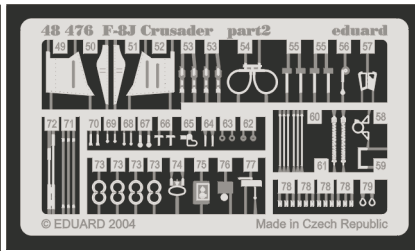

# F-8E Crusader

eduard

1/48 scale detail set for Hasegawa • sada detailů pro model Hasegawa 1/48

**48 476**

- APPLY EXPRESS MASK AND PAINT BEFORE GLUING  
POUŤ IT EXPRESS MASK NABARVIT PŘED SLEPENÍM
- SYMMETRICAL ASSEMBLY  
SYMETRICKÁ MONTÁŽ
- REMOVE  
ODSTRANIT
- GRIND  
OBROUSIT
- DRILL HOLE  
VRTAT OTVOR
- BEND  
OHNOUT
- OPTION  
VOLBA
- REPLACE  
NAHRADIT

film

print

ORIGINAL KIT PARTS  
PŮVODNÍ DÍLY STAVEBNICE

PHOTO-ETCHED PARTS  
LEPTANÉ DÍLY

PARTS TO BE REMOVED  
DÍLY K ODSTRANĚNÍ

FILL  
TMELIT

## REFERENCES:

IN DETAIL & SCALE #31 ..... F-8 CRUSADER  
NAVAL FIGHTERS NUMBER SIXTEEN

Q8

39

39

39

41

62