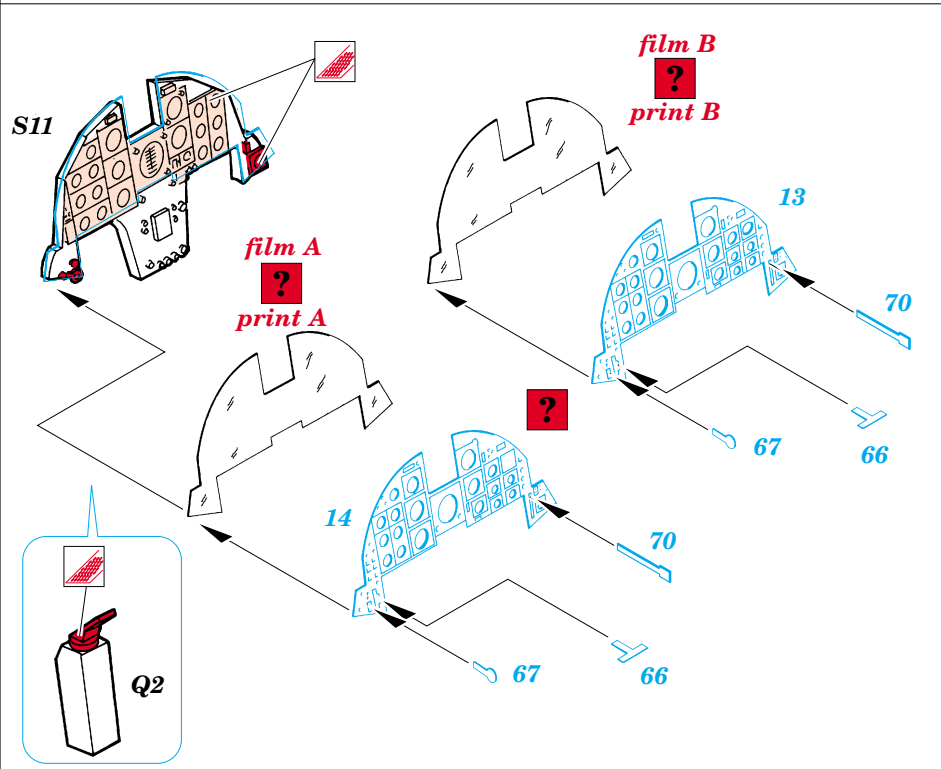

# F-8E Crusader

eduard

1/48 scale detail set for Hasegawa • sada detailů pro model Hasegawa 1/48

**48 476**

- APPLY EXPRESS MASK AND PAINT BEFORE GLUING  
POUŤ IT EXPRESS MASK NABARVIT PŘED SLEPENÍM
- SYMMETRICAL ASSEMBLY  
SYMETRICKÁ MONTÁŽ
- REMOVE  
ODSTRANIT
- GRIND  
OBROUSIT
- DRILL HOLE  
VRTAT OTVOR
- BEND  
OHNOUT
- OPTION  
VOLBA
- REPLACE  
NAHRADIT

film

print

ORIGINAL KIT PARTS  
PŮVODNÍ DÍLY STAVEBNICE

PHOTO-ETCHED PARTS  
LEPTANÉ DÍLY

PARTS TO BE REMOVED  
DÍLY K ODSTRANĚNÍ

FILL  
TMELIT

## REFERENCES:

IN DETAIL & SCALE #31 ..... F-8 CRUSADER  
NAVAL FIGHTERS NUMBER SIXTEEN

Q8

39

39

39

41

62