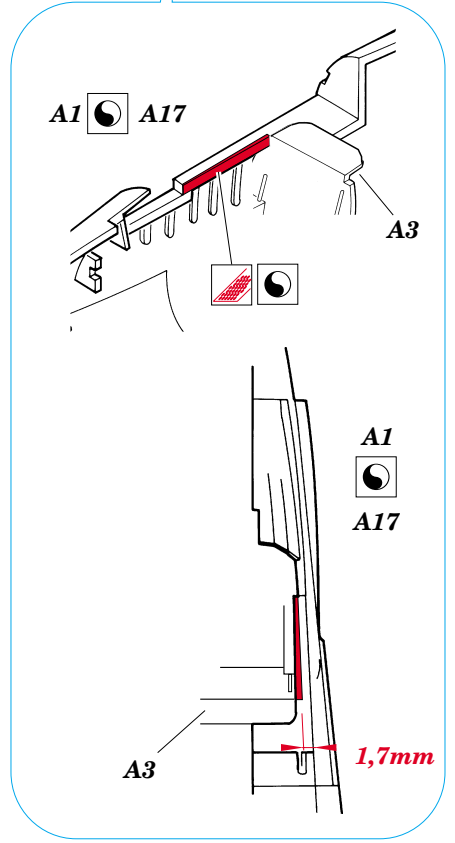

# F-8E Crusader

eduard

1/48 scale detail set for Hasegawa • sada detailů pro model Hasegawa 1/48

**48 476**

- APPLY EXPRESS MASK AND PAINT BEFORE GLUING  
POUŤ IT EXPRESS MASK NABARVIT PŘED SLEPENÍM
- SYMMETRICAL ASSEMBLY  
SYMETRICKÁ MONTÁŽ
- REMOVE  
ODSTRANIT
- GRIND  
OBROUSIT
- DRILL HOLE  
VRTAT OTVOR
- BEND  
OHNOUT
- OPTION  
VOLBA
- REPLACE  
NAHRADIT

film

print

ORIGINAL KIT PARTS  
PŮVODNÍ DÍLY STAVEBNICE

PHOTO-ETCHED PARTS  
LEPTANÉ DÍLY

PARTS TO BE REMOVED  
DÍLY K ODSTRANĚNÍ

FILL  
TMELIT

## REFERENCES:

IN DETAIL & SCALE #31 ..... F-8 CRUSADER  
NAVAL FIGHTERS NUMBER SIXTEEN

Q8

39

39

39

41

62