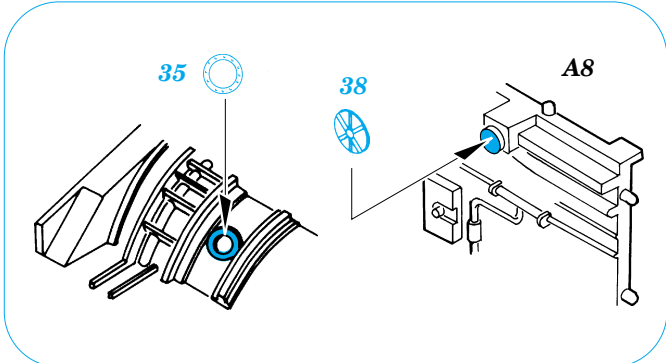

film

print

ORIGINAL KIT PARTS  
PŮVODNÍ DÍLY STAVEBNICE

PHOTO-ETCHED PARTS  
LEPTANÉ DÍLY

PARTS TO BE REMOVED  
DÍLY K ODSTRANĚNÍ

FILL  
TMELIT

## REFERENCES:

IN DETAIL & SCALE #31 ..... F-8 CRUSADER  
NAVAL FIGHTERS NUMBER SIXTEEN

Q8

39

39

39

41

62