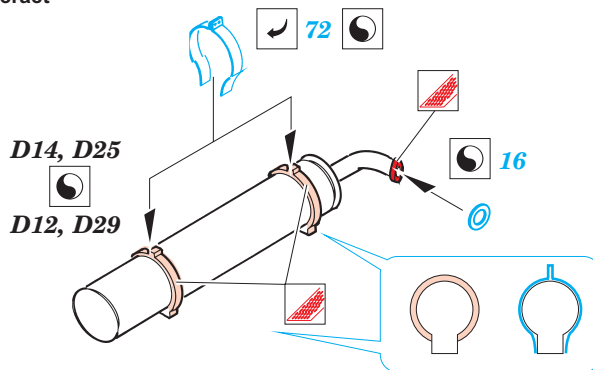

film

■ ORIGINAL KIT PARTS
PŮVODNÍ DÍLY STAVEBNICE

■ PHOTO-ETCHED PARTS
LEPTANÉ DÍLY

■ PARTS TO BE REMOVED
DÍLY K ODSTRANĚNÍ

■ FILL
TMELIT

REFERENCES: Panzer tracts : T. Jentz - Berthas Big Brother Karl-Geraet
Kit Militar-Modell Journal 5/2003
Model Art No.634 June 2003

do not used parts
D9 and D26