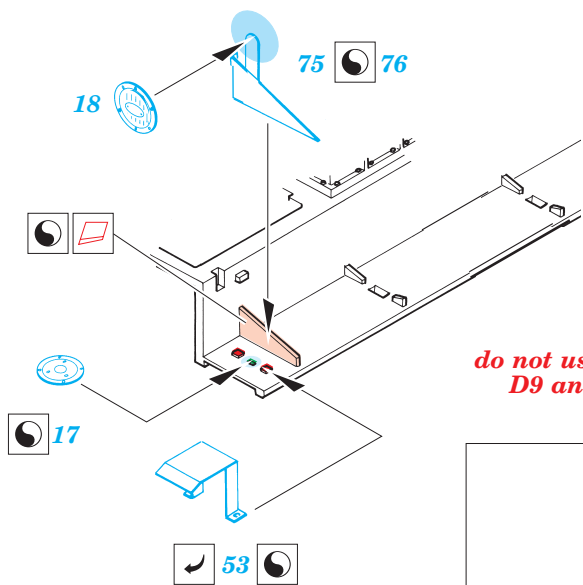

film

■ ORIGINAL KIT PARTS
PŮVODNÍ DÍLY STAVEBNICE

■ PHOTO-ETCHED PARTS
LEPTANÉ DÍLY

■ PARTS TO BE REMOVED
DÍLY K ODSTRANĚNÍ

■ FILL
TMELIT

REFERENCES: Panzer tracts : T. Jentz - Berthas Big Brother Karl-Geraet
Kit Militar-Modell Journal 5/2003
Model Art No.634 June 2003