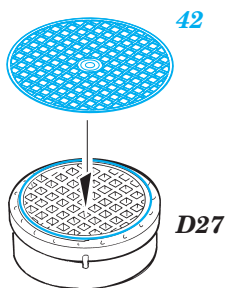

film

■ ORIGINAL KIT PARTS
PŮVODNÍ DÍLY STAVEBNICE

■ PHOTO-ETCHED PARTS
LEPTANÉ DÍLY

■ PARTS TO BE REMOVED
DÍLY K ODSTRANĚNÍ

■ FILL
TMELIT

REFERENCES: Panzer tracts : T. Jentz - Berthas Big Brother Karl-Geraet
Kit Militar-Modell Journal 5/2003
Model Art No.634 June 2003

do not used parts
D9 and D26