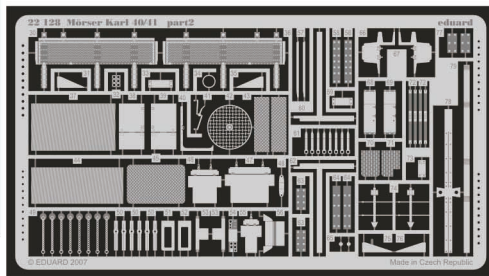

Mörser Karl 40/41

eduard

22 128

1/72 scale detail set for **HOBBY BOSS** kit • sada detailů pro model 1/72 **HOBBY BOSS**

- ★ APPLY EXPRESS MASK AND PAINT BEFORE GLUING
POUŽIT EXPRESS MASK NABARVIT PŘED SLEPENÍM
- ◐ SYMMETRICAL ASSEMBLY
SYMETRICKÁ MONTÁŽ
- ◑ REMOVE
ODSTRANIT
- ◒ GRIND
OBROUSIT
- ◓ DRILL HOLE
VRTAT OTVOR
- ↪ BEND
OHNOUT
- ⊕ OPTION
VOLBA
- Ⓜ REPLACE
NAHRADIT

film

■ ORIGINAL KIT PARTS
PŮVODNÍ DÍLY STAVEBNICE

■ PHOTO-ETCHED PARTS
LEPTANÉ DÍLY

■ PARTS TO BE REMOVED
DÍLY K ODSTRANĚNÍ

■ FILL
TMELIT

REFERENCES: Panzer tracts : T. Jentz - Berthas Big Brother Karl-Geraet
Kit Militar-Modell Journal 5/2003
Model Art No.634 June 2003