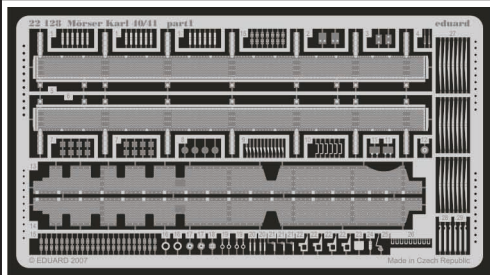

Mörser Karl 40/41

eduard

22 128

1/72 scale detail set for **HOBBY BOSS** kit • sada detailů pro model 1/72 **HOBBY BOSS**

- ★ APPLY EXPRESS MASK AND PAINT BEFORE GLUING
POUŽIT EXPRESS MASK NABARVIT PŘED SLEPENÍM
- ◐ SYMMETRICAL ASSEMBLY
SYMETRICKÁ MONTÁŽ
- ◑ REMOVE
ODSTRANIT
- ◒ GRIND
OBROUSIT
- ◓ DRILL HOLE
VRTAT OTVOR
- ↪ BEND
OHNOUT
- ⊕ OPTION
VOLBA
- Ⓜ REPLACE
NAHRADIT

film

■ ORIGINAL KIT PARTS
PŮVODNÍ DÍLY STAVEBNICE

■ PHOTO-ETCHED PARTS
LEPTANÉ DÍLY

■ PARTS TO BE REMOVED
DÍLY K ODSTRANĚNÍ

■ FILL
TMELIT

REFERENCES: Panzer tracts : T. Jentz - Berthas Big Brother Karl-Geraet
Kit Militar-Modell Journal 5/2003
Model Art No.634 June 2003

do not used parts
D9 and D26