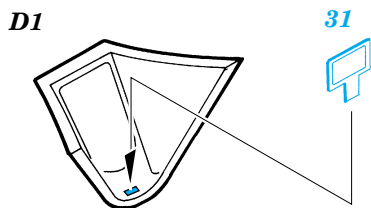

# MC-202 Folgore

1/72 scale detail set for HASEGAWA kit • sada detailů pro model HASEGAWA 1/72

eduard

72 369

-  SYMETRICAL ASSEMBLY  
SYMETRICKÁ MONTÁŽ
-  REMOVE  
ODSTRANIT
-  BEND  
OHNOUT
-  REPLACE  
NAHRADIT
-  GRIND  
OBROUSIT
-  OPTION  
VOLBA

 ORIGINAL KIT PARTS  
PŮVODNÍ DÍLY STAVEBNICE

 PHOTO-ETCHED PARTS  
LEPTANÉ DÍLY

 PARTS TO BE REMOVED  
DÍLY K ODSTRANĚNÍ

**REFERENCES:**

AERO DETAIL #15

SQUADRON/SIGNAL PUBLICATIONS  
IN ACTION #1041