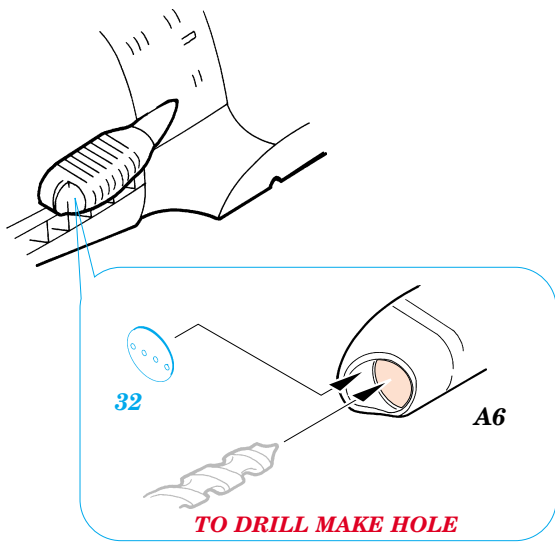

# MC-202 Folgore

1/72 scale detail set for HASEGAWA kit • sada detailů pro model HASEGAWA 1/72

eduard

72 369

-  SYMETRICAL ASSEMBLY  
SYMETRICKÁ MONTÁŽ
-  REMOVE  
ODSTRANIT
-  BEND  
OHNOUT
-  REPLACE  
NAHRADIT
-  GRIND  
OBROUSIT
-  OPTION  
VOLBA

 ORIGINAL KIT PARTS  
PŮVODNÍ DÍLY STAVEBNICE

 PHOTO-ETCHED PARTS  
LEPTANÉ DÍLY

 PARTS TO BE REMOVED  
DÍLY K ODSTRANĚNÍ

**REFERENCES:**

AERO DETAIL #15

SQUADRON/SIGNAL PUBLICATIONS  
IN ACTION #1041