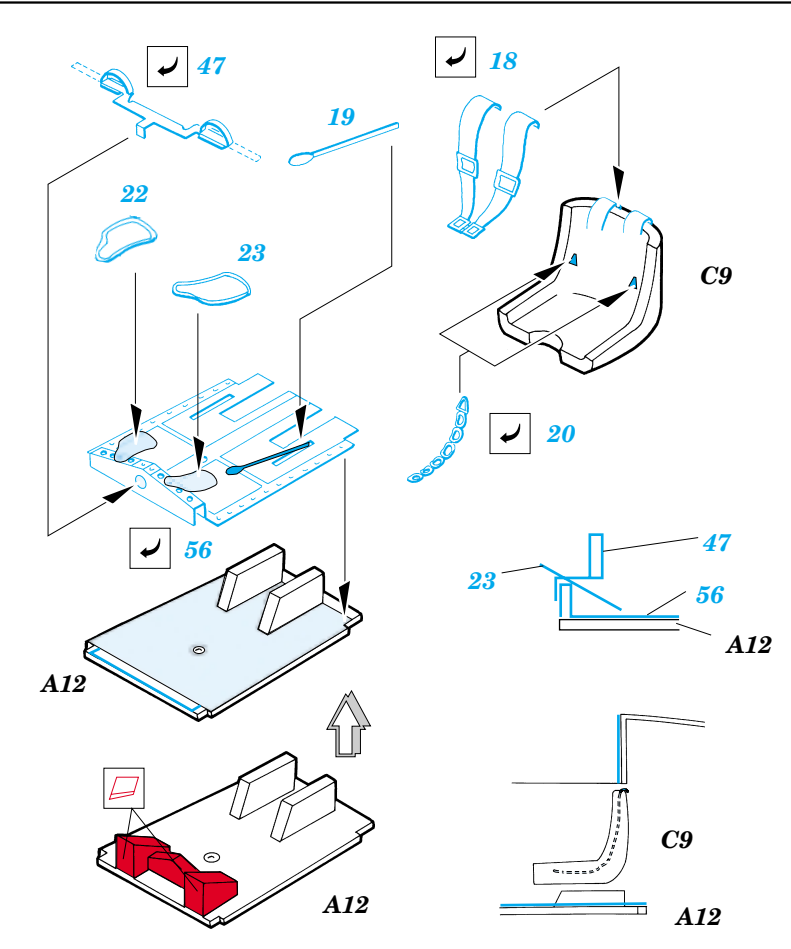

# MC-202 Folgore

1/72 scale detail set for HASEGAWA kit • sada detailů pro model HASEGAWA 1/72

eduard

72 369

-  SYMETRICAL ASSEMBLY  
SYMETRICKÁ MONTÁŽ
-  REMOVE  
ODSTRANIT
-  BEND  
OHNOUT
-  REPLACE  
NAHRADIT
-  GRIND  
OBROUSIT
-  OPTION  
VOLBA

 ORIGINAL KIT PARTS  
PŮVODNÍ DÍLY STAVEBNICE

 PHOTO-ETCHED PARTS  
LEPTANÉ DÍLY

 PARTS TO BE REMOVED  
DÍLY K ODSTRANĚNÍ

**REFERENCES:**

AERO DETAIL #15

SQUADRON/SIGNAL PUBLICATIONS  
IN ACTION #1041