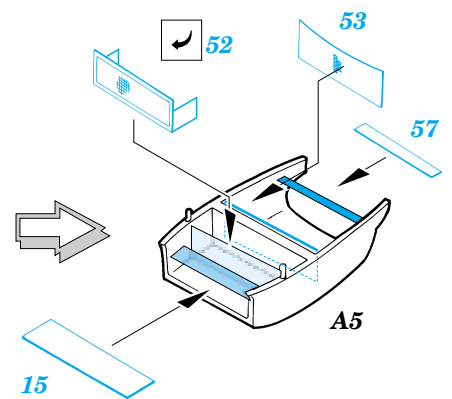

# MC-202 Folgore

1/72 scale detail set for HASEGAWA kit • sada detailů pro model HASEGAWA 1/72

eduard

72 369

-  SYMETRICAL ASSEMBLY  
SYMETRICKÁ MONTÁŽ
-  REMOVE  
ODSTRANIT
-  BEND  
OHNOUT
-  REPLACE  
NAHRADIT
-  GRIND  
OBROUSIT
-  OPTION  
VOLBA

 ORIGINAL KIT PARTS  
PŮVODNÍ DÍLY STAVEBNICE

 PHOTO-ETCHED PARTS  
LEPTANÉ DÍLY

 PARTS TO BE REMOVED  
DÍLY K ODSTRANĚNÍ

**REFERENCES:**

AERO DETAIL #15

SQUADRON/SIGNAL PUBLICATIONS  
IN ACTION #1041