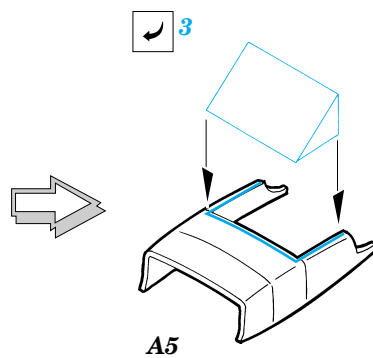

# MC-202 Folgore

1/72 scale detail set for HASEGAWA kit • sada detailů pro model HASEGAWA 1/72

eduard

72 369

-  SYMETRICAL ASSEMBLY  
SYMETRICKÁ MONTÁŽ
-  REMOVE  
ODSTRANIT
-  BEND  
OHNOUT
-  REPLACE  
NAHRADIT
-  GRIND  
OBROUSIT
-  OPTION  
VOLBA

 ORIGINAL KIT PARTS  
PŮVODNÍ DÍLY STAVEBNICE

 PHOTO-ETCHED PARTS  
LEPTANÉ DÍLY

 PARTS TO BE REMOVED  
DÍLY K ODSTRANĚNÍ

**REFERENCES:**

AERO DETAIL #15

SQUADRON/SIGNAL PUBLICATIONS  
IN ACTION #1041