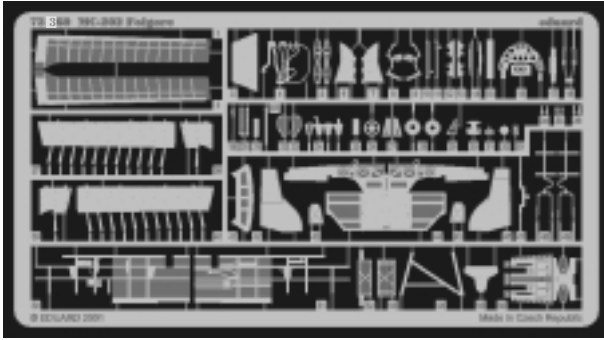

# MC-202 Folgore

1/72 scale detail set for HASEGAWA kit • sada detailů pro model HASEGAWA 1/72

eduard

72 369

-  SYMETRICAL ASSEMBLY  
SYMETRICKÁ MONTÁŽ
-  REMOVE  
ODSTRANIT
-  BEND  
OHNOUT
-  REPLACE  
NAHRADIT
-  GRIND  
OBROUSIT
-  OPTION  
VOLBA

 ORIGINAL KIT PARTS  
PŮVODNÍ DÍLY STAVEBNICE

 PHOTO-ETCHED PARTS  
LEPTANÉ DÍLY

 PARTS TO BE REMOVED  
DÍLY K ODSTRANĚNÍ

**REFERENCES:**

AERO DETAIL #15

SQUADRON/SIGNAL PUBLICATIONS  
IN ACTION #1041