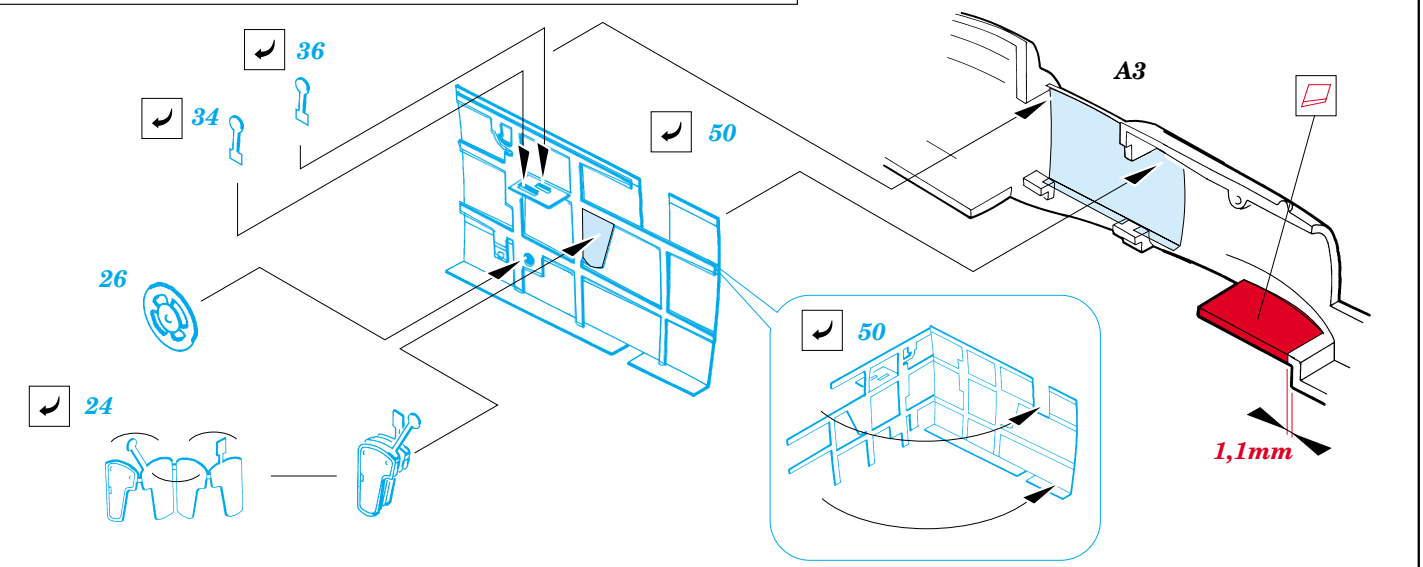

# MC-202 Folgore

1/72 scale detail set for HASEGAWA kit • sada detailů pro model HASEGAWA 1/72

eduard

72 369

-  SYMETRICAL ASSEMBLY  
SYMETRICKÁ MONTÁŽ
-  REMOVE  
ODSTRANIT
-  BEND  
OHNOUT
-  REPLACE  
NAHRADIT
-  GRIND  
OBROUSIT
-  OPTION  
VOLBA

 ORIGINAL KIT PARTS  
PŮVODNÍ DÍLY STAVEBNICE

 PHOTO-ETCHED PARTS  
LEPTANÉ DÍLY

 PARTS TO BE REMOVED  
DÍLY K ODSTRANĚNÍ

**REFERENCES:**

AERO DETAIL #15

SQUADRON/SIGNAL PUBLICATIONS  
IN ACTION #1041