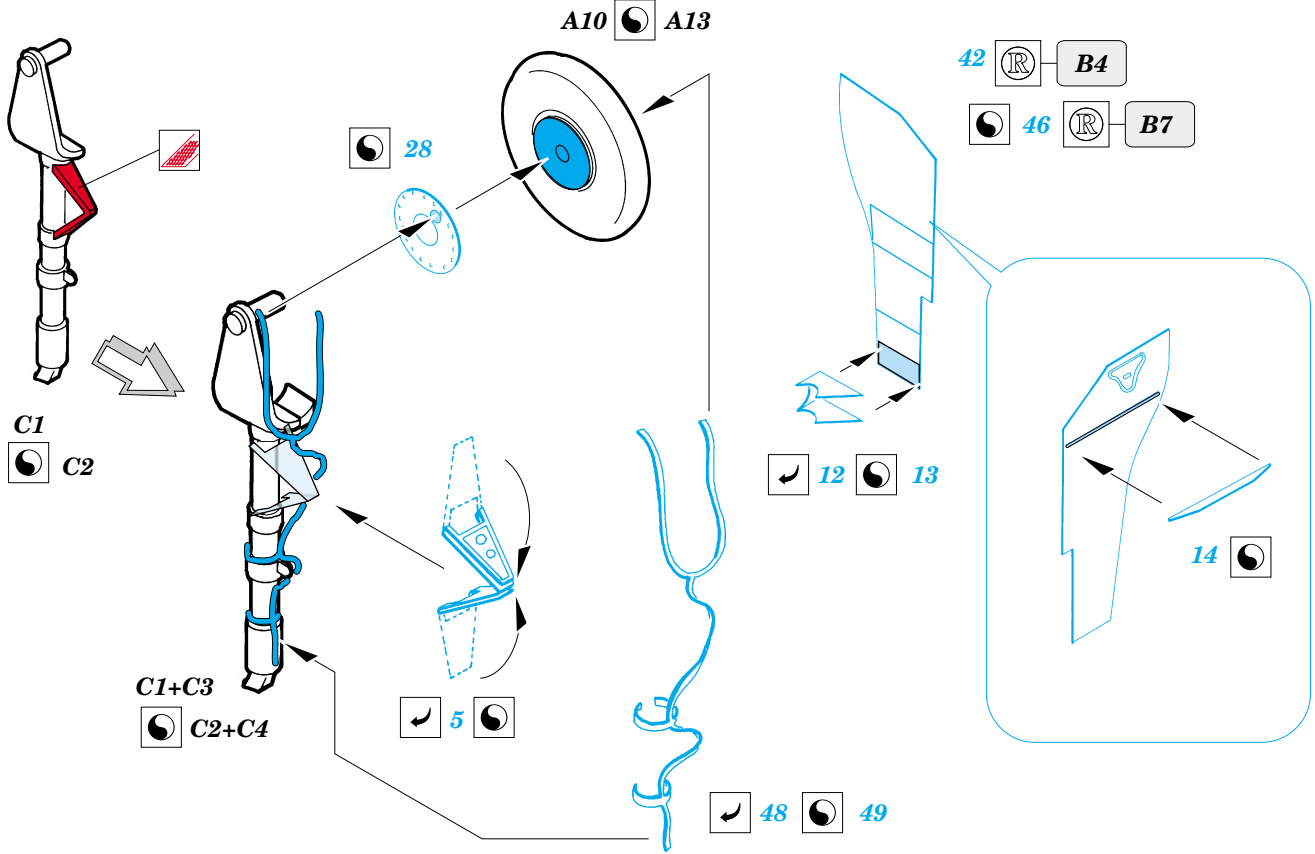

# MC-202 Folgore

1/72 scale detail set for HASEGAWA kit • sada detailů pro model HASEGAWA 1/72

eduard

72 369

-  SYMETRICAL ASSEMBLY  
SYMETRICKÁ MONTÁŽ
-  REMOVE  
ODSTRANIT
-  BEND  
OHNOUT
-  REPLACE  
NAHRADIT
-  GRIND  
OBROUSIT
-  OPTION  
VOLBA

 ORIGINAL KIT PARTS  
PŮVODNÍ DÍLY STAVEBNICE

 PHOTO-ETCHED PARTS  
LEPTANÉ DÍLY

 PARTS TO BE REMOVED  
DÍLY K ODSTRANĚNÍ

**REFERENCES:**

AERO DETAIL #15

SQUADRON/SIGNAL PUBLICATIONS  
IN ACTION #1041