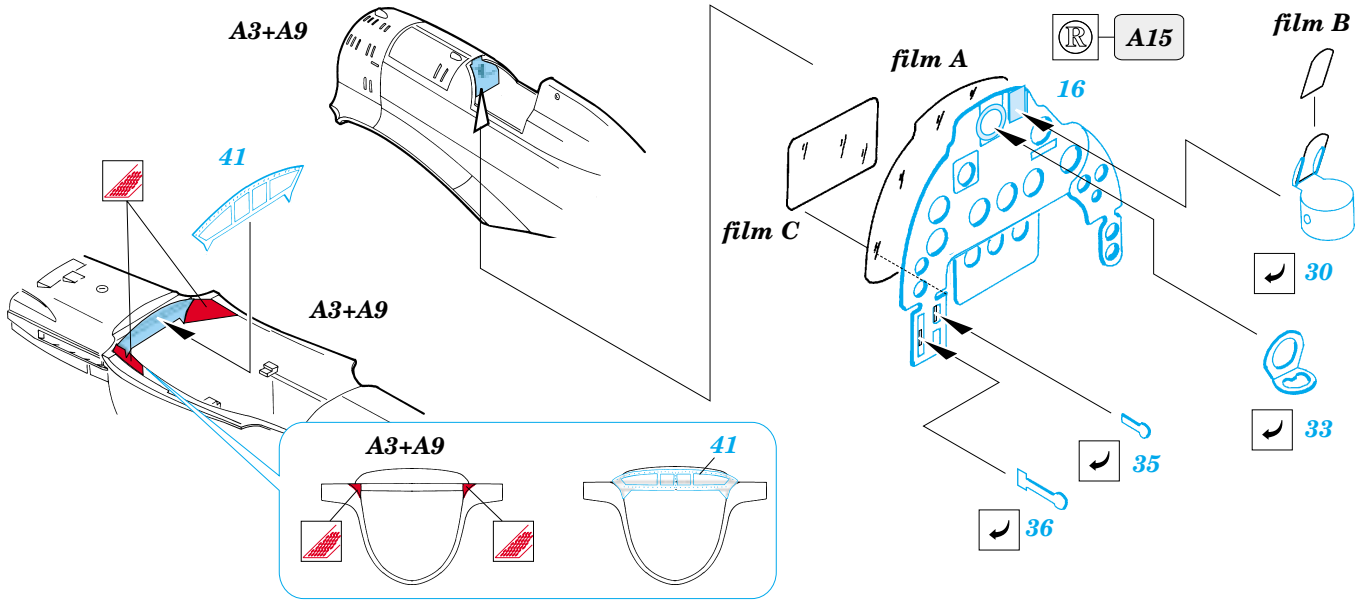

# MC-202 Folgore

1/72 scale detail set for HASEGAWA kit • sada detailů pro model HASEGAWA 1/72

eduard

72 369

-  SYMETRICAL ASSEMBLY  
SYMETRICKÁ MONTÁŽ
-  REMOVE  
ODSTRANIT
-  BEND  
OHNOUT
-  REPLACE  
NAHRADIT
-  GRIND  
OBROUSIT
-  OPTION  
VOLBA

 ORIGINAL KIT PARTS  
PŮVODNÍ DÍLY STAVEBNICE

 PHOTO-ETCHED PARTS  
LEPTANÉ DÍLY

 PARTS TO BE REMOVED  
DÍLY K ODSTRANĚNÍ

**REFERENCES:**

AERO DETAIL #15

SQUADRON/SIGNAL PUBLICATIONS  
IN ACTION #1041