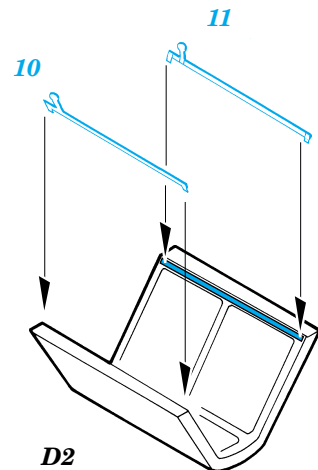

# MC-202 Folgore

1/72 scale detail set for HASEGAWA kit • sada detailů pro model HASEGAWA 1/72

eduard

72 369

-  SYMETRICAL ASSEMBLY  
SYMETRICKÁ MONTÁŽ
-  REMOVE  
ODSTRANIT
-  BEND  
OHNOUT
-  REPLACE  
NAHRADIT
-  GRIND  
OBROUSIT
-  OPTION  
VOLBA

 ORIGINAL KIT PARTS  
PŮVODNÍ DÍLY STAVEBNICE

 PHOTO-ETCHED PARTS  
LEPTANÉ DÍLY

 PARTS TO BE REMOVED  
DÍLY K ODSTRANĚNÍ

**REFERENCES:**

AERO DETAIL #15

SQUADRON/SIGNAL PUBLICATIONS  
IN ACTION #1041