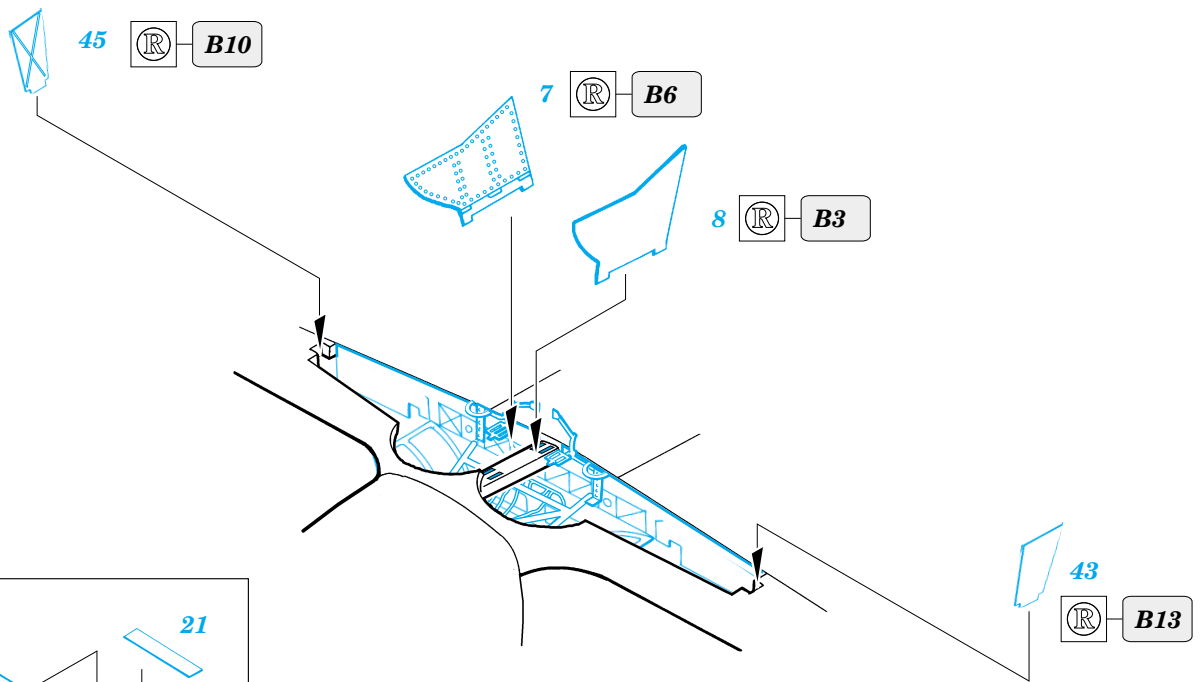

# MC-202 Folgore

1/72 scale detail set for HASEGAWA kit • sada detailů pro model HASEGAWA 1/72

eduard

72 369

-  SYMETRICAL ASSEMBLY  
SYMETRICKÁ MONTÁŽ
-  REMOVE  
ODSTRANIT
-  BEND  
OHNOUT
-  REPLACE  
NAHRADIT
-  GRIND  
OBROUSIT
-  OPTION  
VOLBA

 ORIGINAL KIT PARTS  
PŮVODNÍ DÍLY STAVEBNICE

 PHOTO-ETCHED PARTS  
LEPTANÉ DÍLY

 PARTS TO BE REMOVED  
DÍLY K ODSTRANĚNÍ

**REFERENCES:**

AERO DETAIL #15

SQUADRON/SIGNAL PUBLICATIONS  
IN ACTION #1041