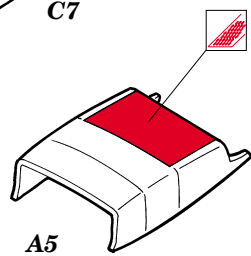

# MC-202 Folgore

1/72 scale detail set for HASEGAWA kit • sada detailů pro model HASEGAWA 1/72

eduard

72 369

-  SYMETRICAL ASSEMBLY  
SYMETRICKÁ MONTÁŽ
-  REMOVE  
ODSTRANIT
-  BEND  
OHNOUT
-  REPLACE  
NAHRADIT
-  GRIND  
OBROUSIT
-  OPTION  
VOLBA

 ORIGINAL KIT PARTS  
PŮVODNÍ DÍLY STAVEBNICE

 PHOTO-ETCHED PARTS  
LEPTANÉ DÍLY

 PARTS TO BE REMOVED  
DÍLY K ODSTRANĚNÍ

**REFERENCES:**

AERO DETAIL #15

SQUADRON/SIGNAL PUBLICATIONS  
IN ACTION #1041