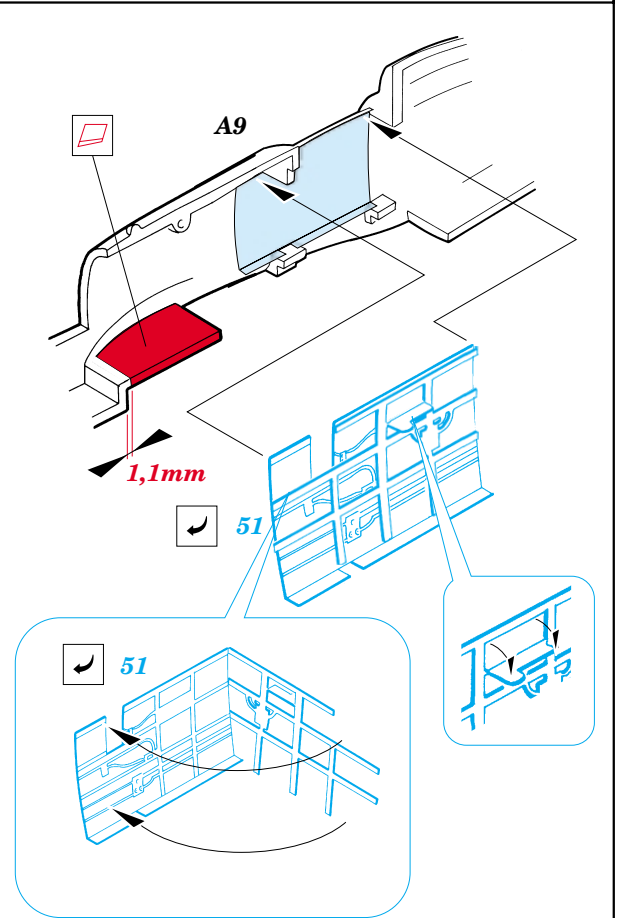

# MC-202 Folgore

1/72 scale detail set for HASEGAWA kit • sada detailů pro model HASEGAWA 1/72

eduard

72 369

-  SYMETRICAL ASSEMBLY  
SYMETRICKÁ MONTÁŽ
-  REMOVE  
ODSTRANIT
-  BEND  
OHNOUT
-  REPLACE  
NAHRADIT
-  GRIND  
OBROUSIT
-  OPTION  
VOLBA

 ORIGINAL KIT PARTS  
PŮVODNÍ DÍLY STAVEBNICE

 PHOTO-ETCHED PARTS  
LEPTANÉ DÍLY

 PARTS TO BE REMOVED  
DÍLY K ODSTRANĚNÍ

**REFERENCES:**

AERO DETAIL #15

SQUADRON/SIGNAL PUBLICATIONS  
IN ACTION #1041