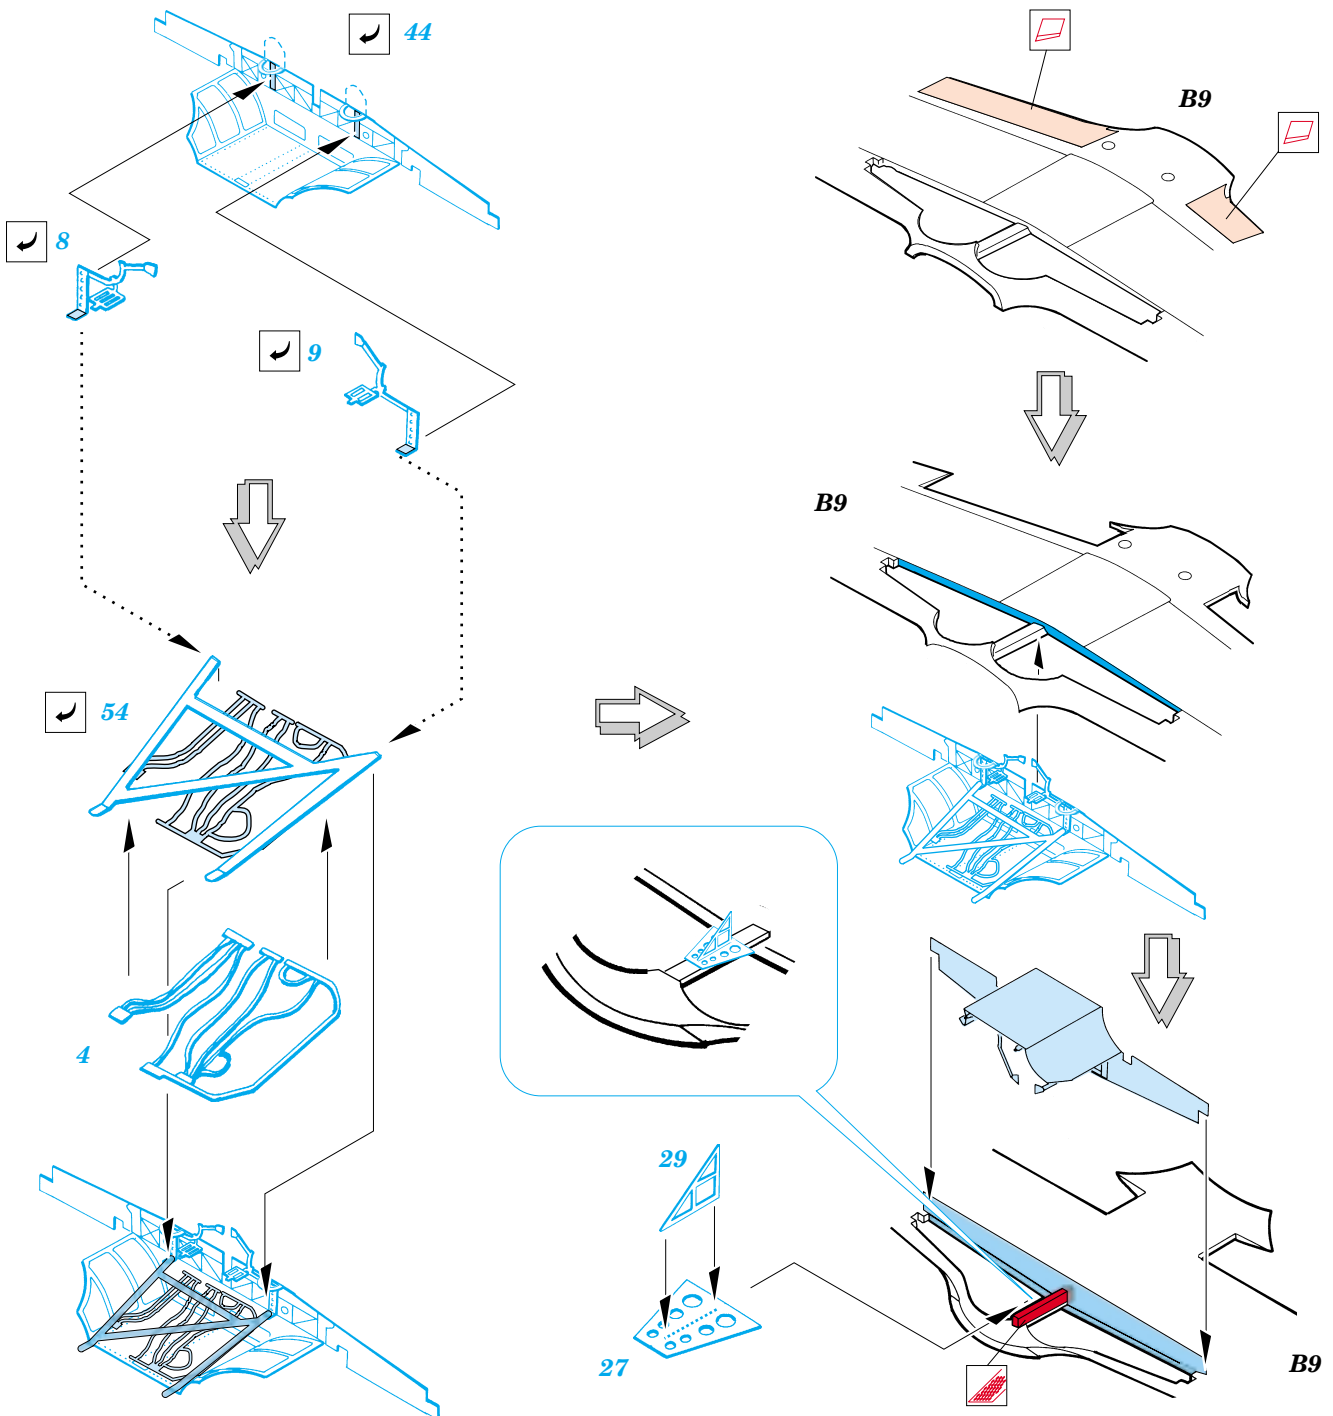

# MC-202 Folgore

1/72 scale detail set for HASEGAWA kit • sada detailů pro model HASEGAWA 1/72

eduard

72 369

-  SYMETRICAL ASSEMBLY  
SYMETRICKÁ MONTÁŽ
-  REMOVE  
ODSTRANIT
-  BEND  
OHNOUT
-  REPLACE  
NAHRADIT
-  GRIND  
OBROUSIT
-  OPTION  
VOLBA

 ORIGINAL KIT PARTS  
PŮVODNÍ DÍLY STAVEBNICE

 PHOTO-ETCHED PARTS  
LEPTANÉ DÍLY

 PARTS TO BE REMOVED  
DÍLY K ODSTRANĚNÍ

**REFERENCES:**

AERO DETAIL #15

SQUADRON/SIGNAL PUBLICATIONS  
IN ACTION #1041