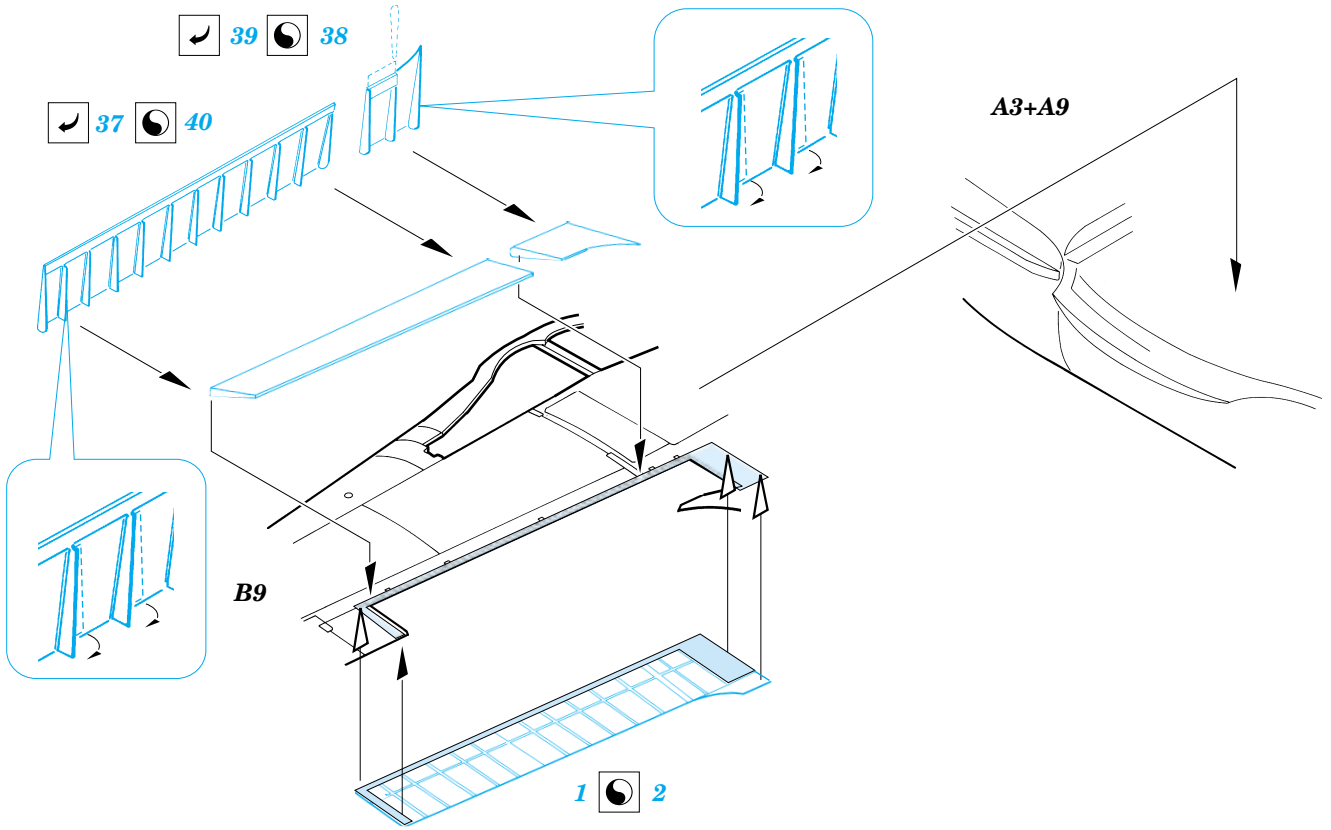

# MC-202 Folgore

1/72 scale detail set for HASEGAWA kit • sada detailů pro model HASEGAWA 1/72

eduard

72 369

-  SYMETRICAL ASSEMBLY  
SYMETRICKÁ MONTÁŽ
-  REMOVE  
ODSTRANIT
-  BEND  
OHNOUT
-  REPLACE  
NAHRADIT
-  GRIND  
OBROUSIT
-  OPTION  
VOLBA

 ORIGINAL KIT PARTS  
PŮVODNÍ DÍLY STAVEBNICE

 PHOTO-ETCHED PARTS  
LEPTANÉ DÍLY

 PARTS TO BE REMOVED  
DÍLY K ODSTRANĚNÍ

**REFERENCES:**

AERO DETAIL #15

SQUADRON/SIGNAL PUBLICATIONS  
IN ACTION #1041