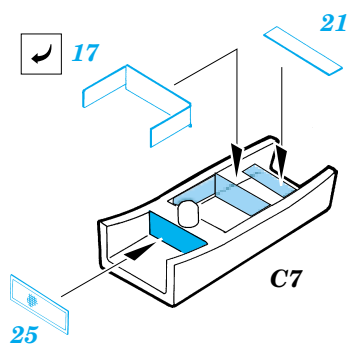

# MC-202 Folgore

1/72 scale detail set for HASEGAWA kit • sada detailů pro model HASEGAWA 1/72

eduard

72 369

-  SYMETRICAL ASSEMBLY  
SYMETRICKÁ MONTÁŽ
-  REMOVE  
ODSTRANIT
-  BEND  
OHNOUT
-  REPLACE  
NAHRADIT
-  GRIND  
OBROUSIT
-  OPTION  
VOLBA

 ORIGINAL KIT PARTS  
PŮVODNÍ DÍLY STAVEBNICE

 PHOTO-ETCHED PARTS  
LEPTANÉ DÍLY

 PARTS TO BE REMOVED  
DÍLY K ODSTRANĚNÍ

**REFERENCES:**

AERO DETAIL #15

SQUADRON/SIGNAL PUBLICATIONS  
IN ACTION #1041