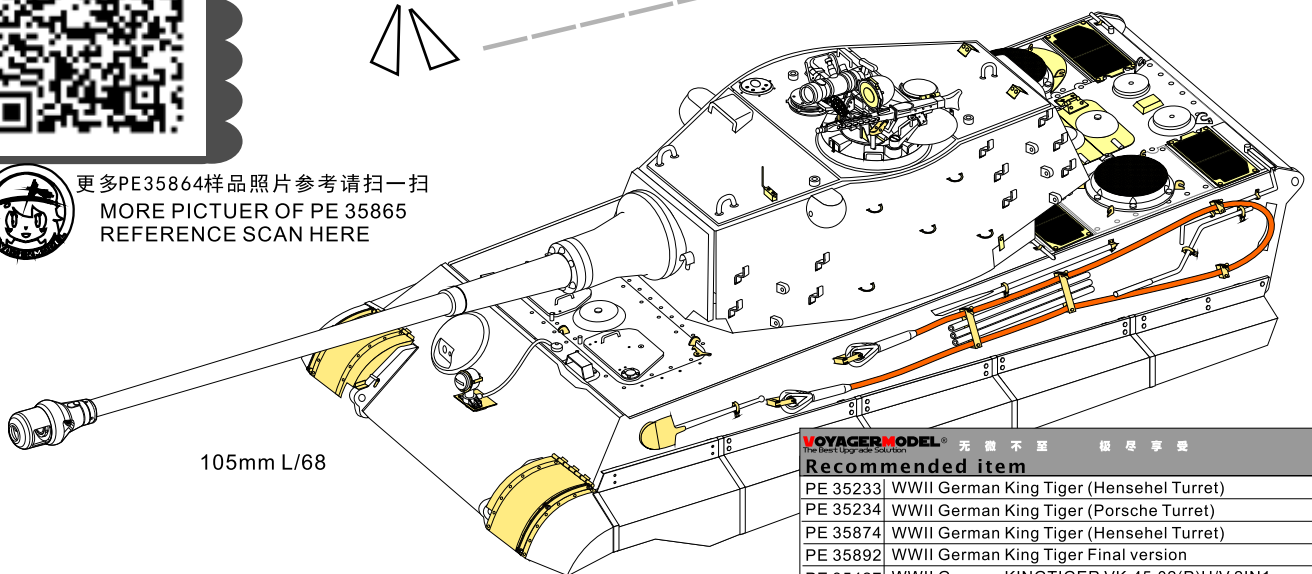

88mm L/71

推荐 PEA 414  
VOYAGERMODEL PEA 414  
Recommended

**VOYAGER  
MODEL**

更多PE35864样品照片参考请扫一扫  
MORE PICTUER OF PE 35865  
REFERENCE SCAN HERE

105mm L/68

VOYAGERMODEL<sup>®</sup> 无微不至 悦享享受

**Recommended item**