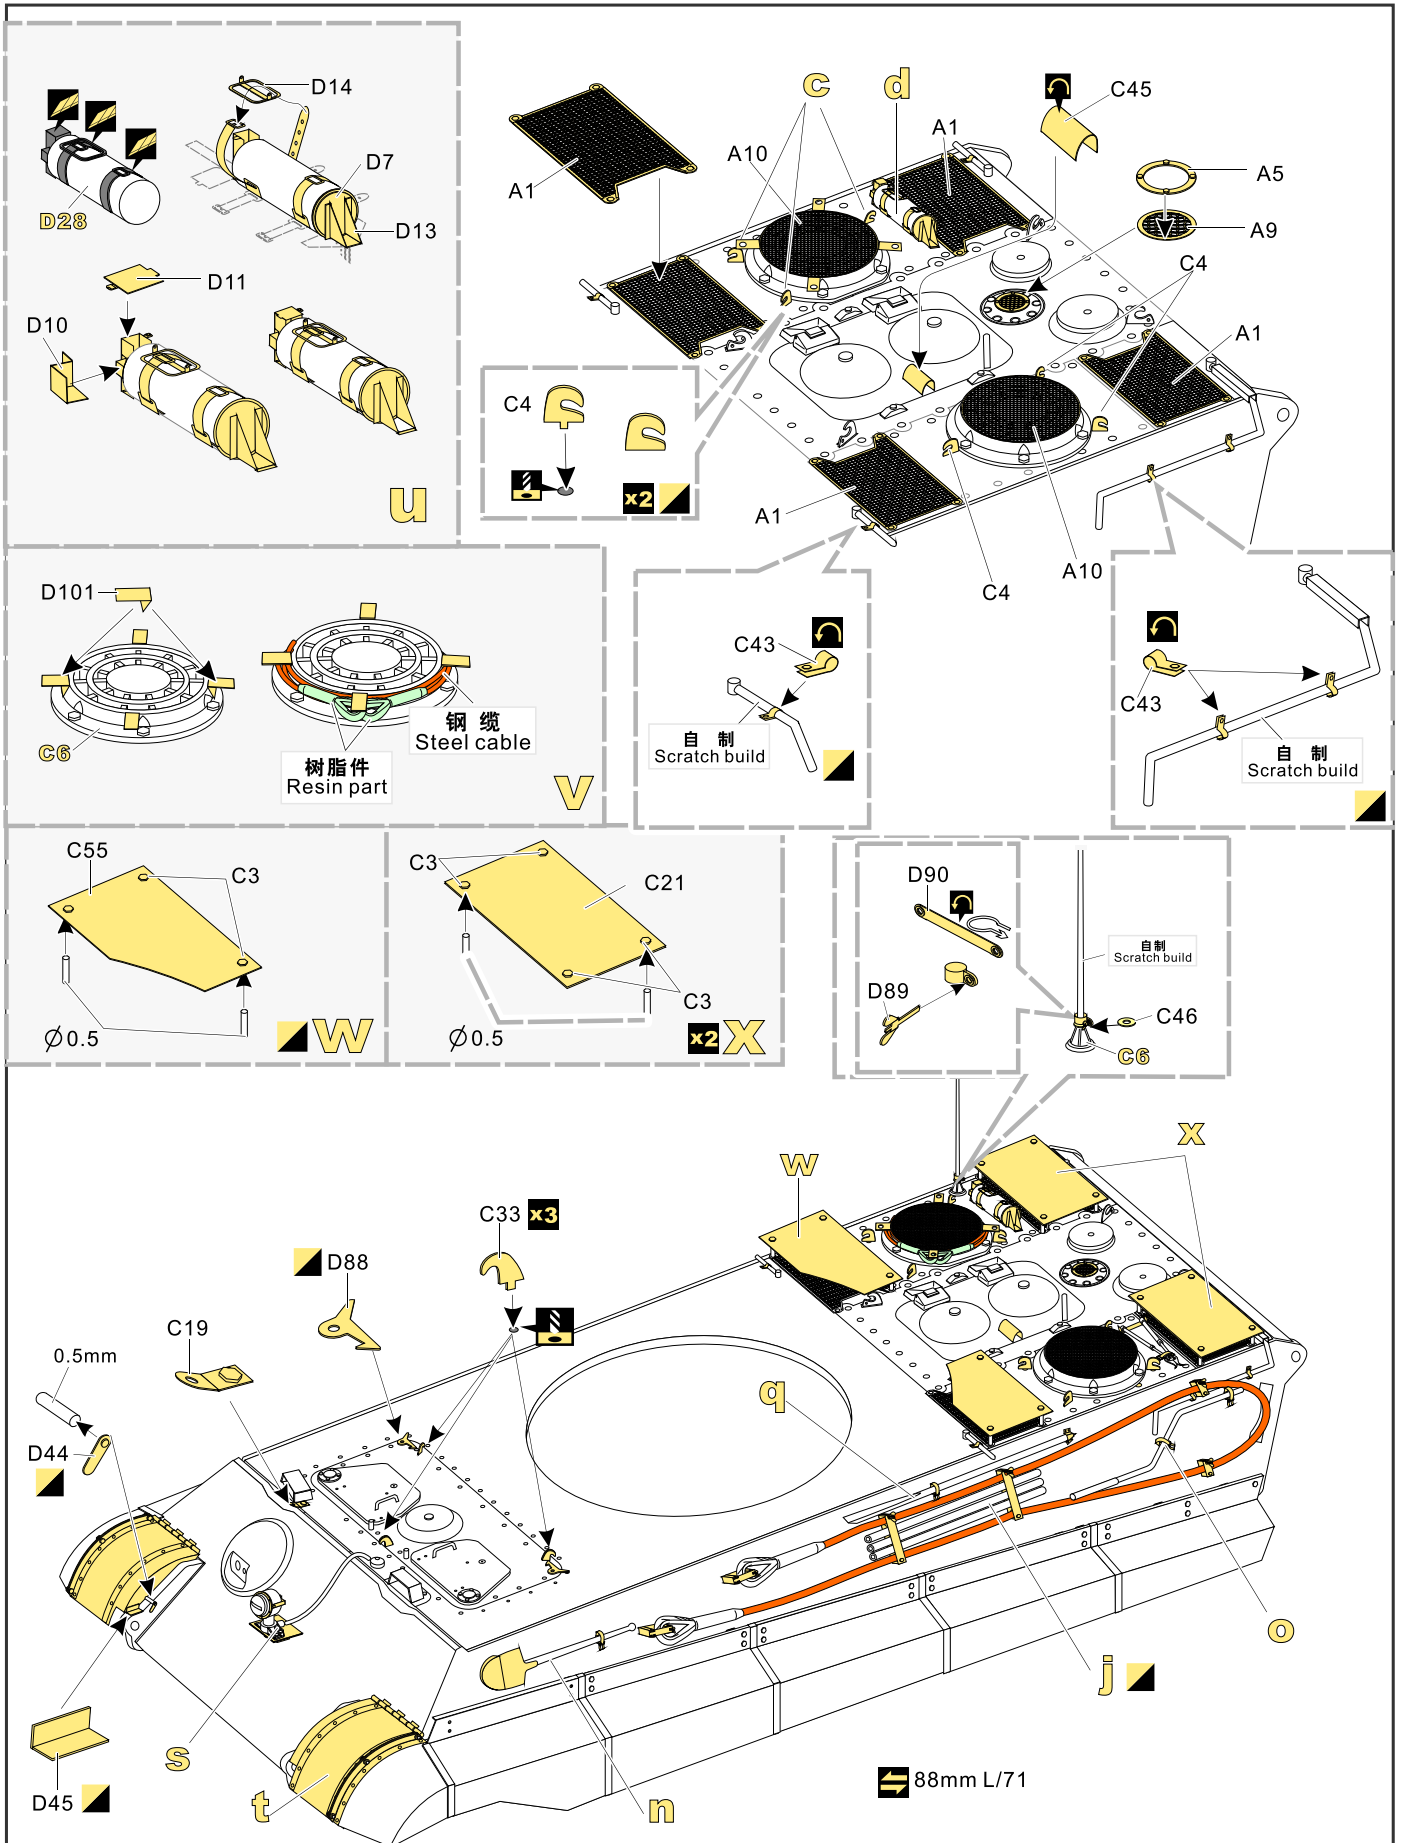

1/35 MILITARY MINIATURE VEHICLE UPGRADE SERIES PE35957