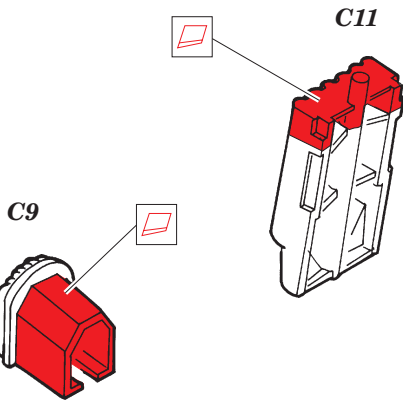

REFERENCES:

ARMADA #10 - MiG-15

PUBLICATION 4+ - MiG-15