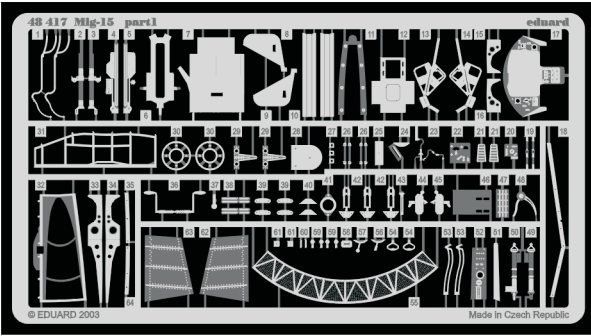

MiG-15 bis Fagot

1/48 scale detail set for Trumpeter • sada detailů pro model Trumpeter 1/48

eduard

48 417

- APPLY EXPRESS MASK AND PAINT BEFORE GLUING
POUŽIT EXPRESS MASK NABARVIT PŘED SLEPENÍM
- SYMMETRICAL ASSEMBLY
SYMETRICKÁ MONTÁŽ
- REMOVE
ODSTRANIT
- GRIND
OBROUSIT
- DRILL HOLE
VRTÁT OTVOR
- BEND
OHNOUT
- OPTION
VOLBA
- REPLACE
NAHRADIT

print

film

ORIGINAL KIT PARTS
PŮVODNÍ DÍLY STAVEBNICE

PHOTO-ETCHED PARTS
LEPTANÉ DÍLY

PARTS TO BE REMOVED
DÍLY K ODSTRANĚNÍ

FILL
TMĚLIT

REFERENCES:

ARMADA #10 - MiG-15