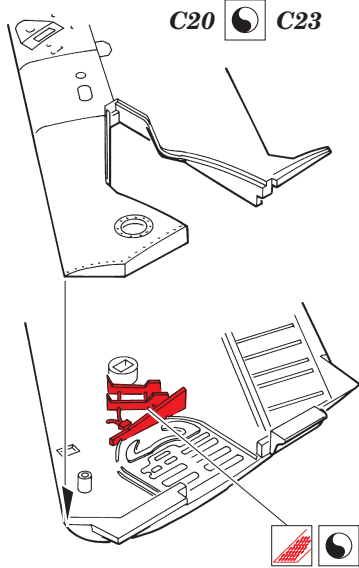

C10

C12

16

15

C1

C4

39

C10+C20

C12+C23