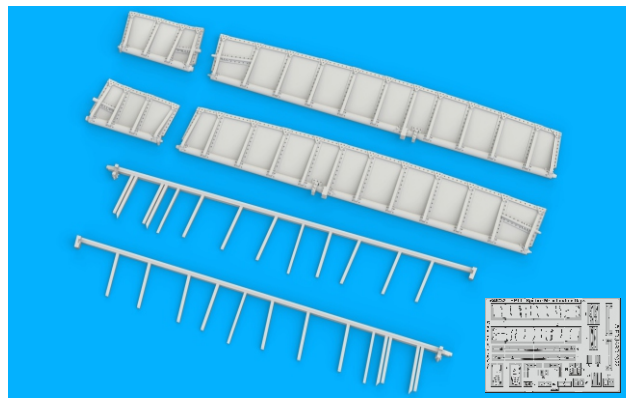

eduard

435 21 Obrnice 170
Czech Republic

www.eduard.com
19,95

648 759 Spitfire Mk.VIII landing flaps

for Eduard kit - pro stavebnici Eduard

1/48

BRASSIN

BRASSIN

eduard

~~BEST BRASS~~ RESIN AROUND!

-  REMOVE
ODSTRANIT
-  BEND
OHNOUT
-  GRIND
OBROUSIT
-  OPTION
VOLBA
-  DRILL HOLE
VRTAT OTVOR
-  REPLACE
NAHRADIT
-  SYMMETRICAL ASSEMBLY
SYMETRICKÁ MONTÁŽ
-  SCRIBE THE PANEL AND HOLES
RYTÍ
-  REVERSE SIDE
OTOČIT