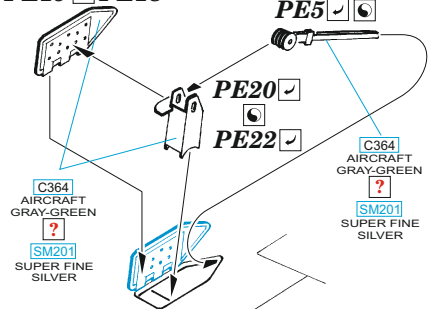

eduard

~~BEST BRASS~~ RESIN AROUND!

-  REMOVE
ODSTRANIT
-  BEND
OHNOUT
-  GRIND
OBROUSIT
-  OPTION
VOLBA
-  DRILL HOLE
VRTAT OTVOR
-  REPLACE
NAHRADIT
-  SYMMETRICAL ASSEMBLY
SYMETRICKÁ MONTÁŽ
-  SCRIBE THE PANEL AND HOLES
RYTÍ
-  REVERSE SIDE
OTOČIT

plastic N3 (L3)

WINGS UPPER SURFACE

PE19  *PE18*

PE5  

PE20 

PE22 

C364
AIRCRAFT
GRAY-GREEN

SM201
SUPER FINE
SILVER