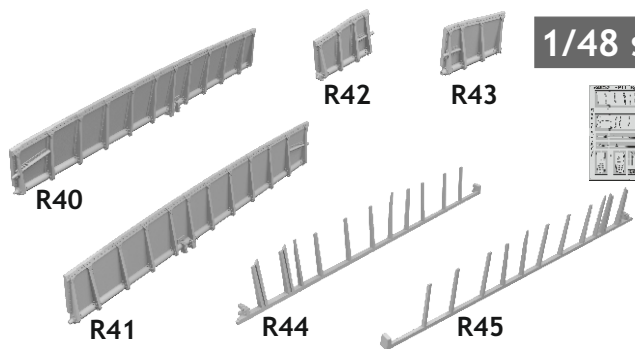

648 759 Spitfire Mk.VIII landing flaps

for Eduard kit - pro stavebnici Eduard

eduard
BRASSIN *Print*

1/48 scale

COLOURS

GSI Creos (GUNZE)			Mr.METAL COLOR	
AQUEOUS	Mr.COLOR		Mr.COLOR	
	C364	AIRCRAFT GRAY-GREEN	SM201	SUPER FINE SILVER

This product contains metal and resin detail parts for upgrading scale plastic models. When selecting this set make sure that it is for the kit mentioned in product name as these sets are made specifically for that kit. When upgrading the model some cutting or corrections may be necessary for parts to fit accurately. **WARNING!** This set contains small and sharp parts. Work carefully in a ventilated and well-lit room. Safety glasses are recommended. This product is not suitable for children below 14 years of age.

Tento výrobek obsahuje leptané a odlévané detaily pro úpravu a vylepšení plastického modelu. Při výběru sady kovových detailů zkontrolujte, zda je určena pro model, který chcete upravit. Model, pro který je sada určena, je uveden u názvu výrobku. Pro přesnou aplikaci kovových a odlévaných dílů může být zapotřebí upravit díly upravovaného modelu. **POZOR!** Sada obsahuje malé ostré díly. Pracujte ve větrané a dobře osvětlené místnosti. Doporučujeme použití ochranných brýlí. Tento výrobek není vhodný pro děti mladší 14 let.

eduard

435 21 Obrnice 170
Czech Republic

www.eduard.com
19,95