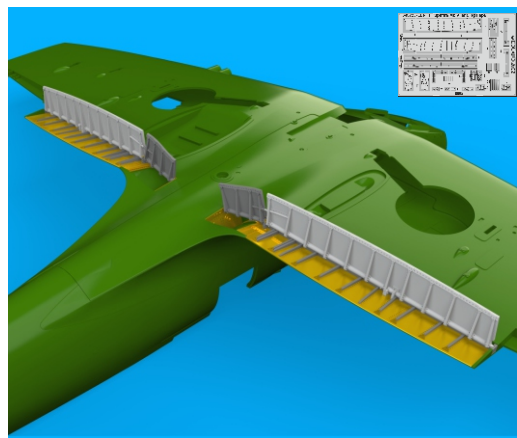

eduard

435 21 Obrnice 170
Czech Republic

www.eduard.com
19,95

648 759 Spitfire Mk.VIII landing flaps

for Eduard kit - pro stavebnici Eduard

1/48

BRASSIN

BRASSIN

eduard

~~BEST BRASS~~ RESIN AROUND!

-  REMOVE
ODSTRANIT
-  BEND
OHNOUT
-  GRIND
OBROUSIT
-  OPTION
VOLBA
-  DRILL HOLE
VRTAT OTVOR
-  REPLACE
NAHRADIT
-  SYMMETRICAL ASSEMBLY
SYMETRICKÁ MONTÁŽ
-  SCRIBE THE PANEL AND HOLES
RYTÍ
-  REVERSE SIDE
OTOČIT