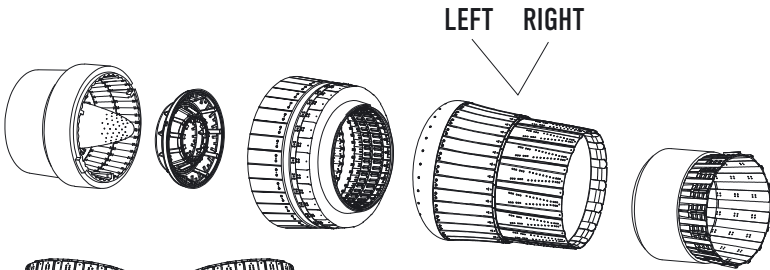

RESIN PARTS  
FOR SCALE PLASTIC KITS

# SU-35 **PARKING POSITION** EXHAUST NOZZLES FOR GREAT WALL HOBBY KIT INSTRUCTION **RSU72-55**

TOP VIEW

BACK VIEW

e-mail: [info@reskit.com.ua](mailto:info@reskit.com.ua)

[WWW.RESKIT.COM.UA](http://WWW.RESKIT.COM.UA)