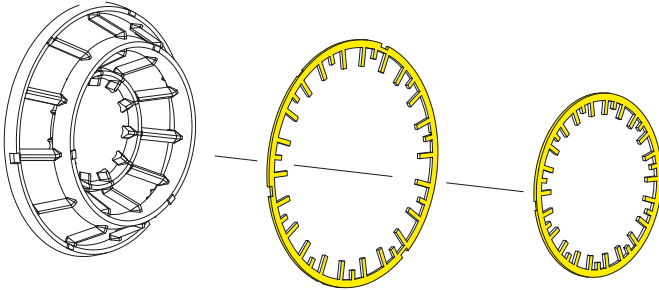

RESIN PARTS  
FOR SCALE PLASTIC KITS

# SU-35 **PARKING POSITION** EXHAUST NOZZLES FOR GREAT WALL HOBBY KIT INSTRUCTION **RSU72-55**

TOP VIEW

BACK VIEW

e-mail: [info@reskit.com.ua](mailto:info@reskit.com.ua)

[WWW.RESKIT.COM.UA](http://WWW.RESKIT.COM.UA)