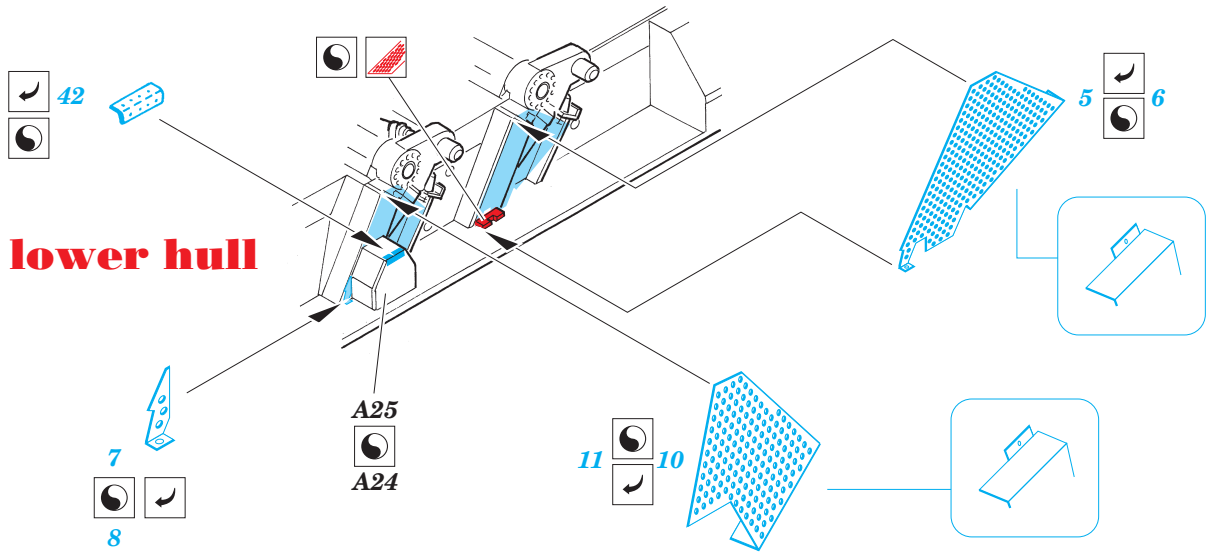

M-1126 Stryker ICV

eduard

1/72 scale detail set for TRUMPETER kit 07255 • sada detailů pro model 1/35 TRUMPETER 07255

22 127

- APPLY EXPRESS MASK AND PAINT BEFORE GLUING
POUŽIT EXPRESS MASK NABARVIT PŘED SLEPENÍM
- SYMMETRICAL ASSEMBLY
SYMETRICKÁ MONTÁŽ
- REMOVE
ODSTRANIT
- GRIND
OBROUSIT
- DRILL HOLE
VRTAT OTVOR
- BEND
OHNOUT
- OPTION
VOLBA
- REPLACE
NAHRADIT

ORIGINAL KIT PARTS
PŮVODNÍ DÍLY STAVEBNICE
 PHOTO-ETCHED PARTS
LEPTANÉ DÍLY
 PARTS TO BE REMOVED
DÍLY K ODSTRANĚNÍ
 FILL
TMELIT

lower hull

REFERENCES:
WINGS&WHEELS PUBLICATIONS No17

upper hull

upper hull

upper hull