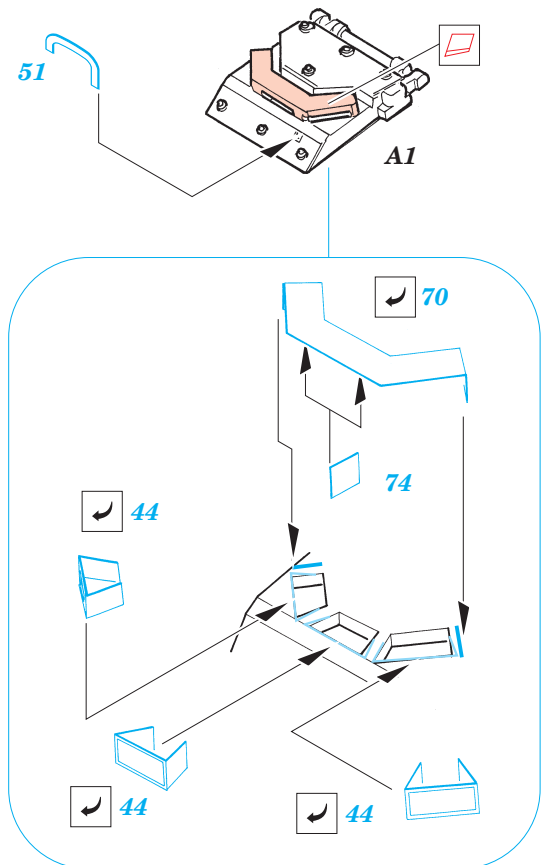

M-1126 Stryker ICV

eduard

1/72 scale detail set for TRUMPETER kit 07255 • sada detailů pro model 1/35 TRUMPETER 07255

22 127

- APPLY EXPRESS MASK AND PAINT BEFORE GLUING
POUŽIT EXPRESS MASK NABARVIT PŘED SLEPENÍM
- SYMMETRICAL ASSEMBLY
SYMETRICKÁ MONTÁŽ
- REMOVE
ODSTRANIT
- GRIND
OBROUSIT
- DRILL HOLE
VRTAT OTVOR
- BEND
OHNOUT
- OPTION
VOLBA
- REPLACE
NAHRADIT

ORIGINAL KIT PARTS
PŮVODNÍ DÍLY STAVEBNICE
 PHOTO-ETCHED PARTS
LEPTANÉ DÍLY
 PARTS TO BE REMOVED
DÍLY K ODSTRANĚNÍ
 FILL
TMELIT

lower hull

REFERENCES:
WINGS&WHEELS PUBLICATIONS No17

upper hull

upper hull

upper hull