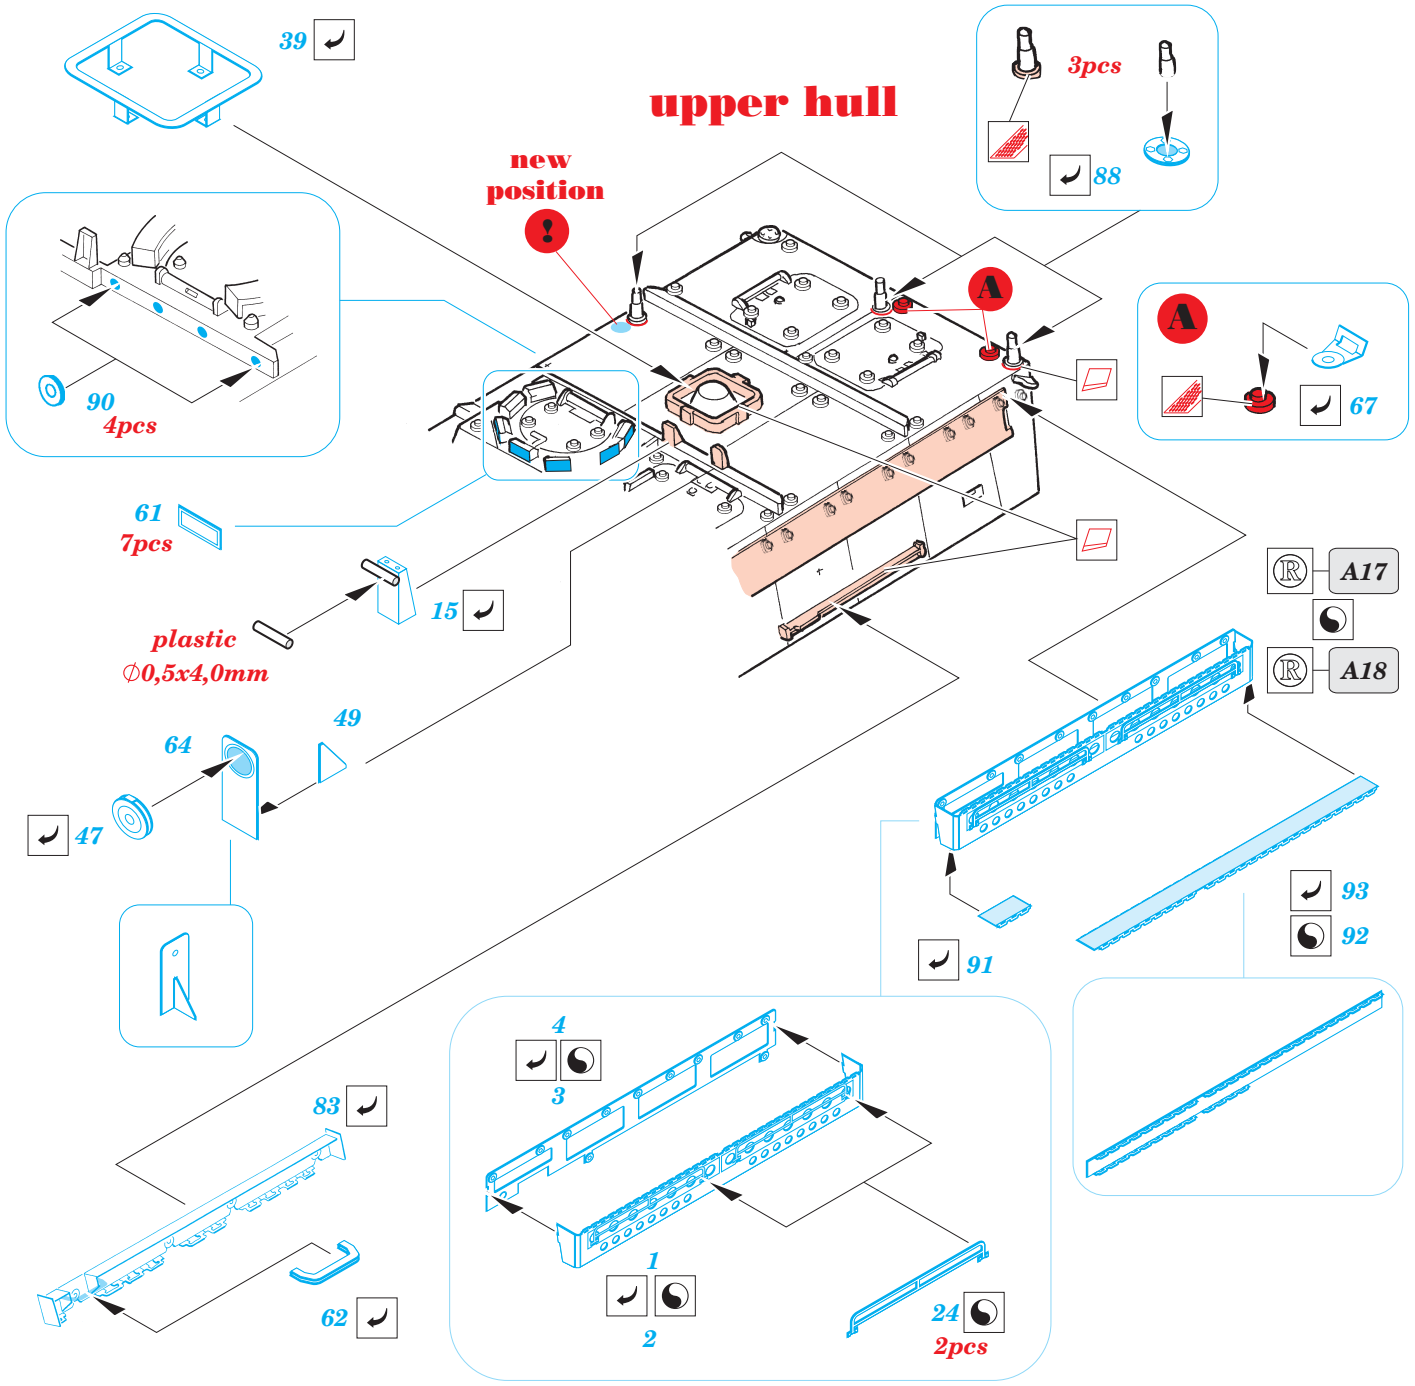

M-1126 Stryker ICV

eduard

1/72 scale detail set for TRUMPETER kit 07255 • sada detailů pro model 1/35 TRUMPETER 07255

22 127

- APPLY EXPRESS MASK AND PAINT BEFORE GLUING
POUŽIT EXPRESS MASK NABARVIT PŘED SLEPENÍM
- SYMMETRICAL ASSEMBLY
SYMETRICKÁ MONTÁŽ
- REMOVE
ODSTRANIT
- GRIND
OBROUSIT
- DRILL HOLE
VRTAT OTVOR
- BEND
OHNOUT
- OPTION
VOLBA
- REPLACE
NAHRADIT

ORIGINAL KIT PARTS
PŮVODNÍ DÍLY STAVEBNICE
 PHOTO-ETCHED PARTS
LEPTANÉ DÍLY
 PARTS TO BE REMOVED
DÍLY K ODSTRANĚNÍ
 FILL
TMELIT

lower hull

REFERENCES:
WINGS&WHEELS PUBLICATIONS No17

upper hull

upper hull

upper hull