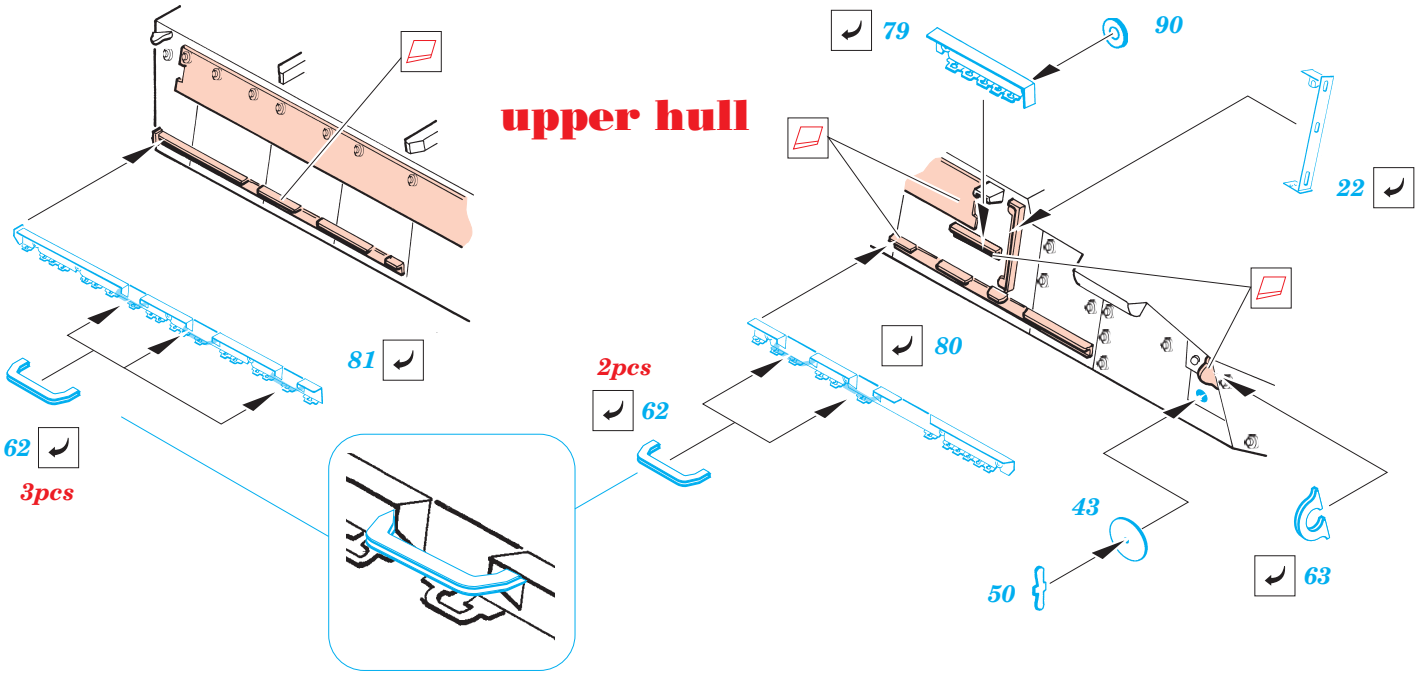

M-1126 Stryker ICV

eduard

1/72 scale detail set for TRUMPETER kit 07255 • sada detailů pro model 1/35 TRUMPETER 07255

22 127

- APPLY EXPRESS MASK AND PAINT BEFORE GLUING
POUŽIT EXPRESS MASK NABARVIT PŘED SLEPENÍM
- SYMMETRICAL ASSEMBLY
SYMETRICKÁ MONTÁŽ
- REMOVE
ODSTRANIT
- GRIND
OBROUSIT
- DRILL HOLE
VRTAT OTVOR
- BEND
OHNOUT
- OPTION
VOLBA
- REPLACE
NAHRADIT

ORIGINAL KIT PARTS
PŮVODNÍ DÍLY STAVEBNICE
 PHOTO-ETCHED PARTS
LEPTANÉ DÍLY
 PARTS TO BE REMOVED
DÍLY K ODSTRANĚNÍ
 FILL
TMELIT

lower hull

REFERENCES:
WINGS&WHEELS PUBLICATIONS No17

upper hull

upper hull

upper hull