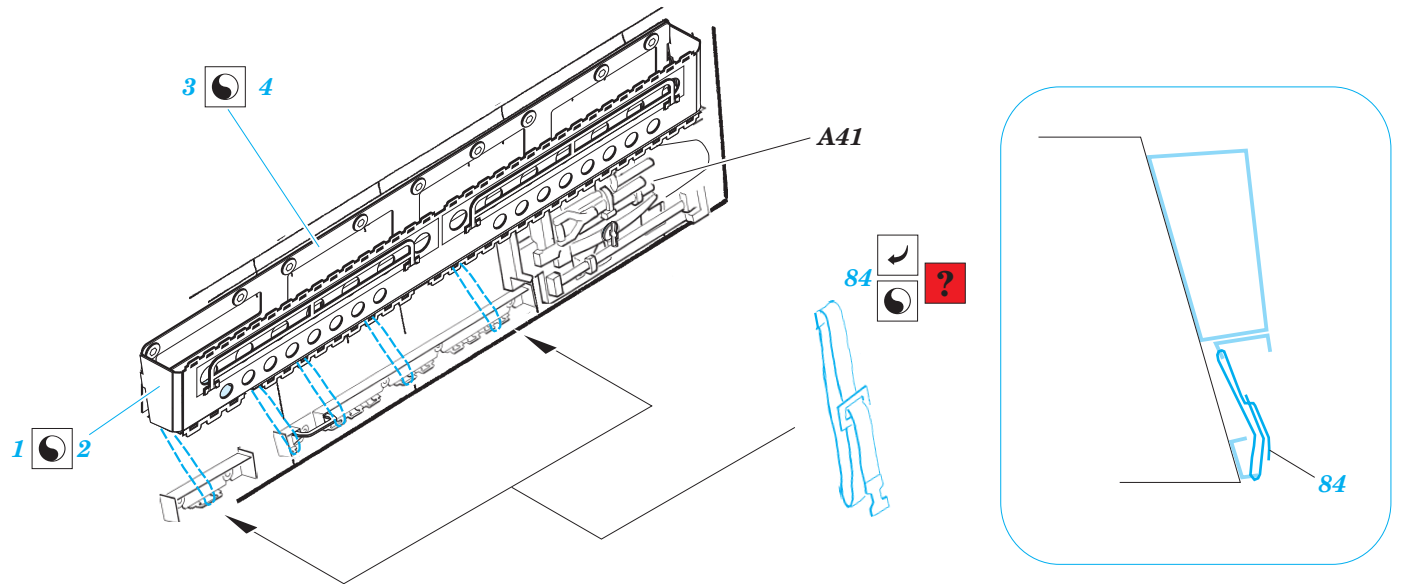

M-1126 Stryker ICV

eduard

1/72 scale detail set for TRUMPETER kit 07255 • sada detailů pro model 1/35 TRUMPETER 07255

22 127

- APPLY EXPRESS MASK AND PAINT BEFORE GLUING
POUŽIT EXPRESS MASK NABARVIT PŘED SLEPENÍM
- SYMMETRICAL ASSEMBLY
SYMETRICKÁ MONTÁŽ
- REMOVE
ODSTRANIT
- GRIND
OBROUSIT
- DRILL HOLE
VRTAT OTVOR
- BEND
OHNOUT
- OPTION
VOLBA
- REPLACE
NAHRADIT

ORIGINAL KIT PARTS
PŮVODNÍ DÍLY STAVEBNICE
 PHOTO-ETCHED PARTS
LEPTANÉ DÍLY
 PARTS TO BE REMOVED
DÍLY K ODSTRANĚNÍ
 FILL
TMELIT

lower hull

REFERENCES:
WINGS&WHEELS PUBLICATIONS No17

upper hull

upper hull

upper hull