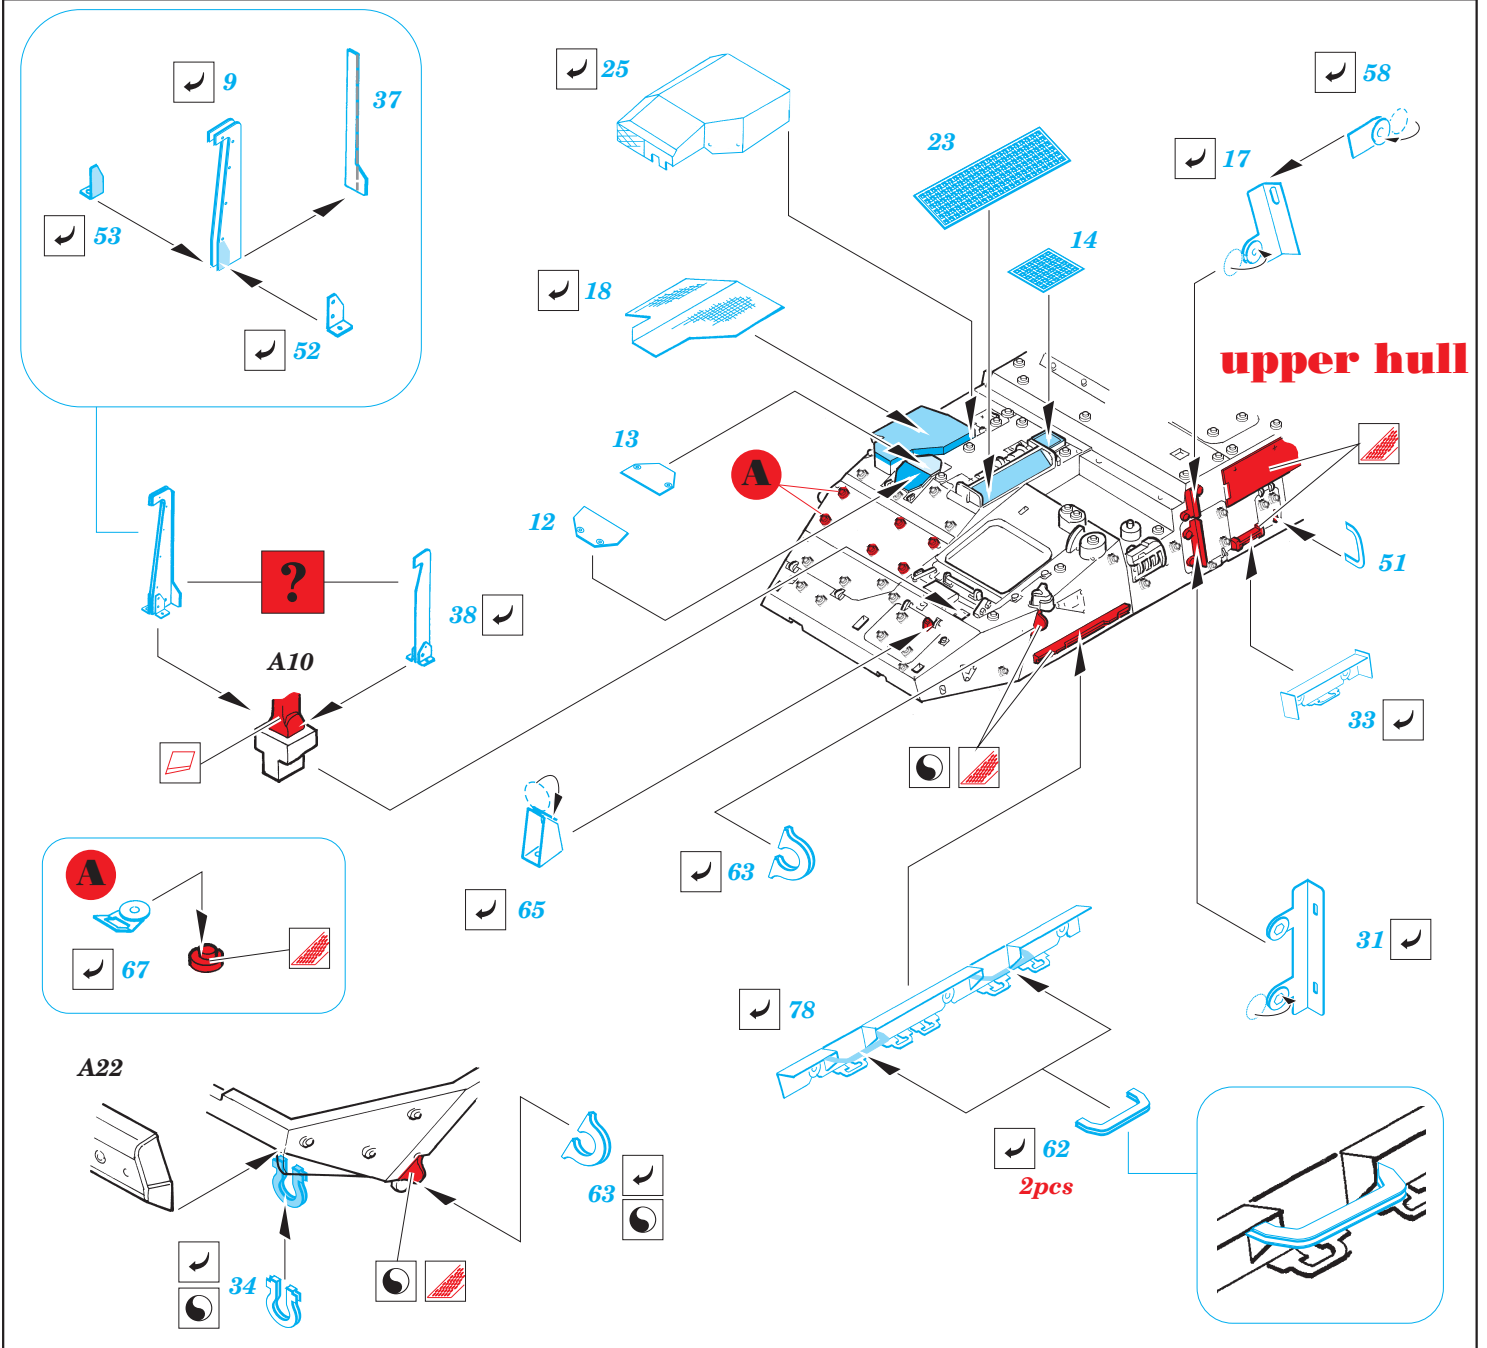

M-1126 Stryker ICV

eduard

1/72 scale detail set for TRUMPETER kit 07255 • sada detailů pro model 1/35 TRUMPETER 07255

22 127

- APPLY EXPRESS MASK AND PAINT BEFORE GLUING
POUŽIT EXPRESS MASK NABARVIT PŘED SLEPENÍM
- SYMMETRICAL ASSEMBLY
SYMETRICKÁ MONTÁŽ
- REMOVE
ODSTRANIT
- GRIND
OBROUSIT
- DRILL HOLE
VRTAT OTVOR
- BEND
OHNOUT
- OPTION
VOLBA
- REPLACE
NAHRADIT

ORIGINAL KIT PARTS
PŮVODNÍ DÍLY STAVEBNICE
 PHOTO-ETCHED PARTS
LEPTANÉ DÍLY
 PARTS TO BE REMOVED
DÍLY K ODSTRANĚNÍ
 FILL
TMELIT

lower hull

REFERENCES:
WINGS&WHEELS PUBLICATIONS No17

upper hull

upper hull

upper hull