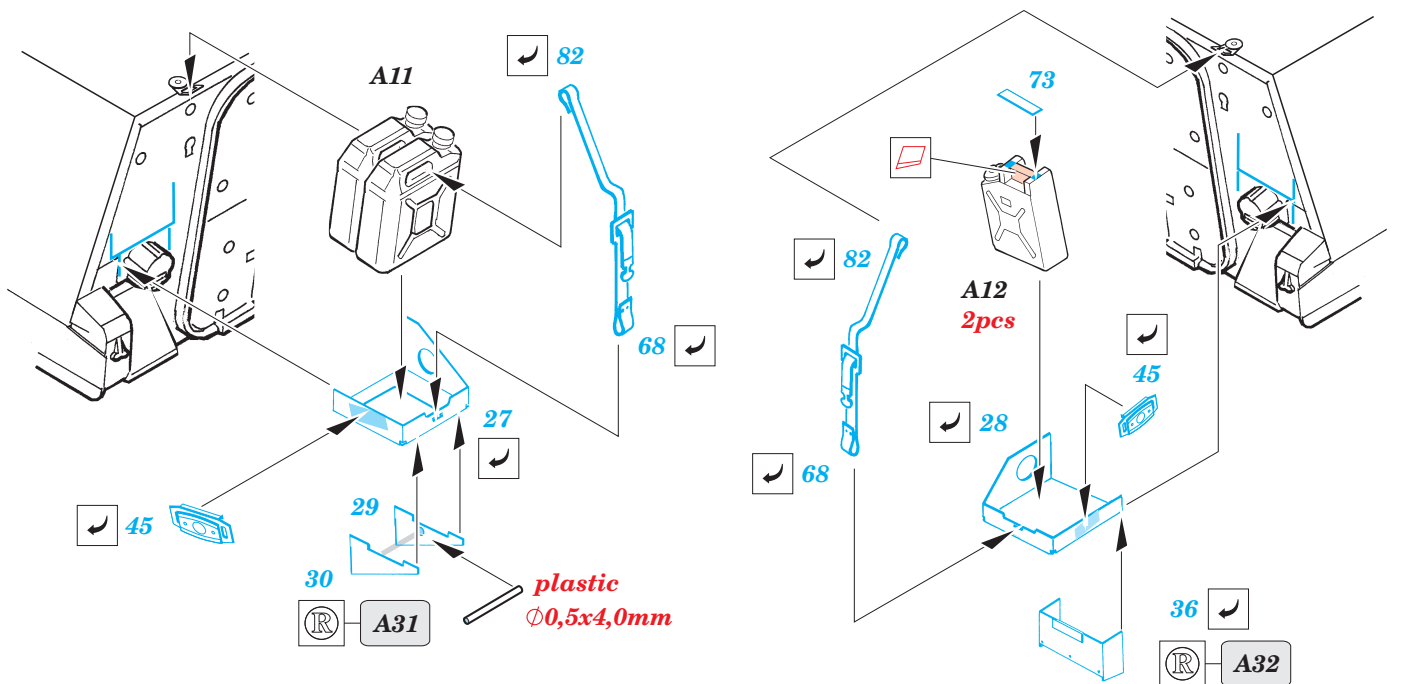

M-1126 Stryker ICV

eduard

1/72 scale detail set for TRUMPETER kit 07255 • sada detailů pro model 1/35 TRUMPETER 07255

22 127

- APPLY EXPRESS MASK AND PAINT BEFORE GLUING
POUŽIT EXPRESS MASK NABARVIT PŘED SLEPENÍM
- SYMMETRICAL ASSEMBLY
SYMETRICKÁ MONTÁŽ
- REMOVE
ODSTRANIT
- GRIND
OBROUSIT
- DRILL HOLE
VRTAT OTVOR
- BEND
OHNOUT
- OPTION
VOLBA
- REPLACE
NAHRADIT

ORIGINAL KIT PARTS
PŮVODNÍ DÍLY STAVEBNICE
 PHOTO-ETCHED PARTS
LEPTANÉ DÍLY
 PARTS TO BE REMOVED
DÍLY K ODSTRANĚNÍ
 FILL
TMELIT

lower hull

REFERENCES:
WINGS&WHEELS PUBLICATIONS No17

upper hull

upper hull

upper hull