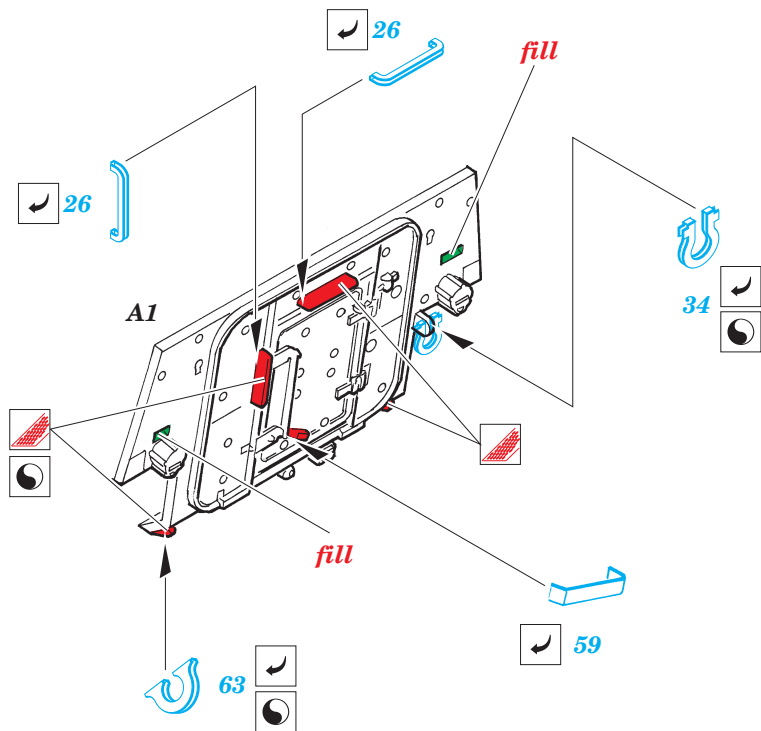

M-1126 Stryker ICV

eduard

1/72 scale detail set for TRUMPETER kit 07255 • sada detailů pro model 1/35 TRUMPETER 07255

22 127

- APPLY EXPRESS MASK AND PAINT BEFORE GLUING
POUŽIT EXPRESS MASK NABARVIT PŘED SLEPENÍM
- SYMMETRICAL ASSEMBLY
SYMETRICKÁ MONTÁŽ
- REMOVE
ODSTRANIT
- GRIND
OBROUSIT
- DRILL HOLE
VRTAT OTVOR
- BEND
OHNOUT
- OPTION
VOLBA
- REPLACE
NAHRADIT

ORIGINAL KIT PARTS
PŮVODNÍ DÍLY STAVEBNICE
 PHOTO-ETCHED PARTS
LEPTANÉ DÍLY
 PARTS TO BE REMOVED
DÍLY K ODSTRANĚNÍ
 FILL
TMELIT

lower hull

REFERENCES:
WINGS&WHEELS PUBLICATIONS No17

upper hull

upper hull

upper hull