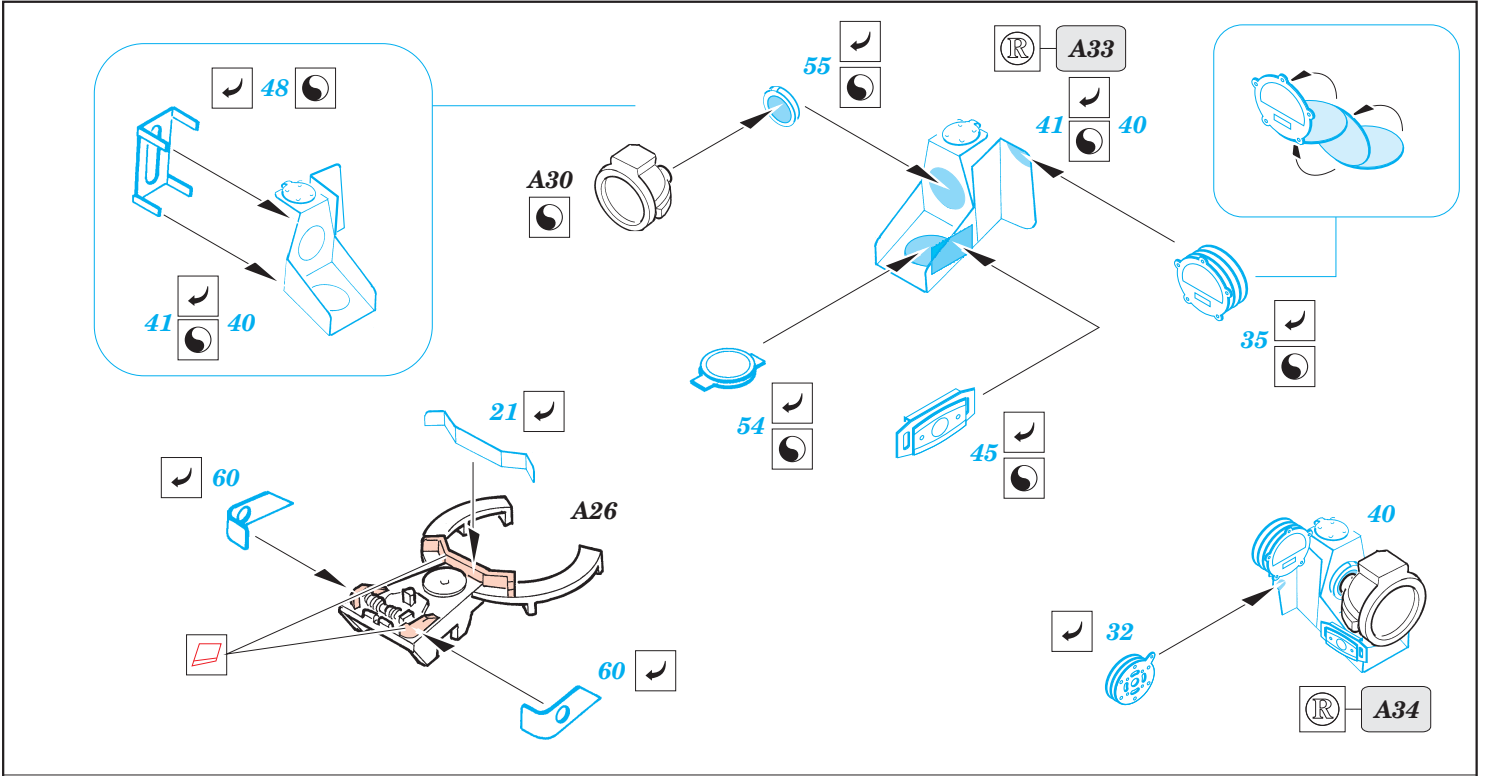

M-1126 Stryker ICV

eduard

1/72 scale detail set for TRUMPETER kit 07255 • sada detailů pro model 1/35 TRUMPETER 07255

22 127

- APPLY EXPRESS MASK AND PAINT BEFORE GLUING
POUŽIT EXPRESS MASK NABARVIT PŘED SLEPENÍM
- SYMMETRICAL ASSEMBLY
SYMETRICKÁ MONTÁŽ
- REMOVE
ODSTRANIT
- GRIND
OBROUSIT
- DRILL HOLE
VRTAT OTVOR
- BEND
OHNOUT
- OPTION
VOLBA
- REPLACE
NAHRADIT

ORIGINAL KIT PARTS
PŮVODNÍ DÍLY STAVEBNICE
 PHOTO-ETCHED PARTS
LEPTANÉ DÍLY
 PARTS TO BE REMOVED
DÍLY K ODSTRANĚNÍ
 FILL
TMELIT

lower hull

REFERENCES:
WINGS&WHEELS PUBLICATIONS No17

upper hull

upper hull

upper hull