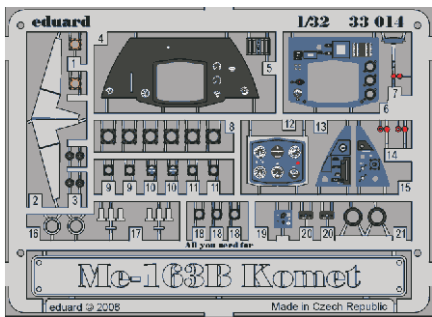

Me 163B Komet dashboard 1/32

eduard

33 014

1/32 scale detail set for HASEGAWA kit • sada detailů pro model 1/32 HASEGAWA

- APPLY EXPRESS MASK AND PAINT BEFORE GLUING
POUŽIT EXPRESS MASK NABARVIT PŘED SLEPENÍM
- SYMMETRICAL ASSEMBLY
SYMETRICKÁ MONTÁŽ
- REMOVE
ODSTRANIT
- GRIND
OBROUSIT
- DRILL HOLE
VRTAT OTVOR
- BEND
OHNOUT
- OPTION
VOLBA
- REPLACE
NAHRADIT

ORIGINAL KIT PARTS
PŮVODNÍ DÍLY STAVEBNICE

PHOTO-ETCHED PARTS
LEPTANÉ DÍLY

PARTS TO BE REMOVED
DÍLY K ODSTRANĚNÍ

FILL
TMELIT