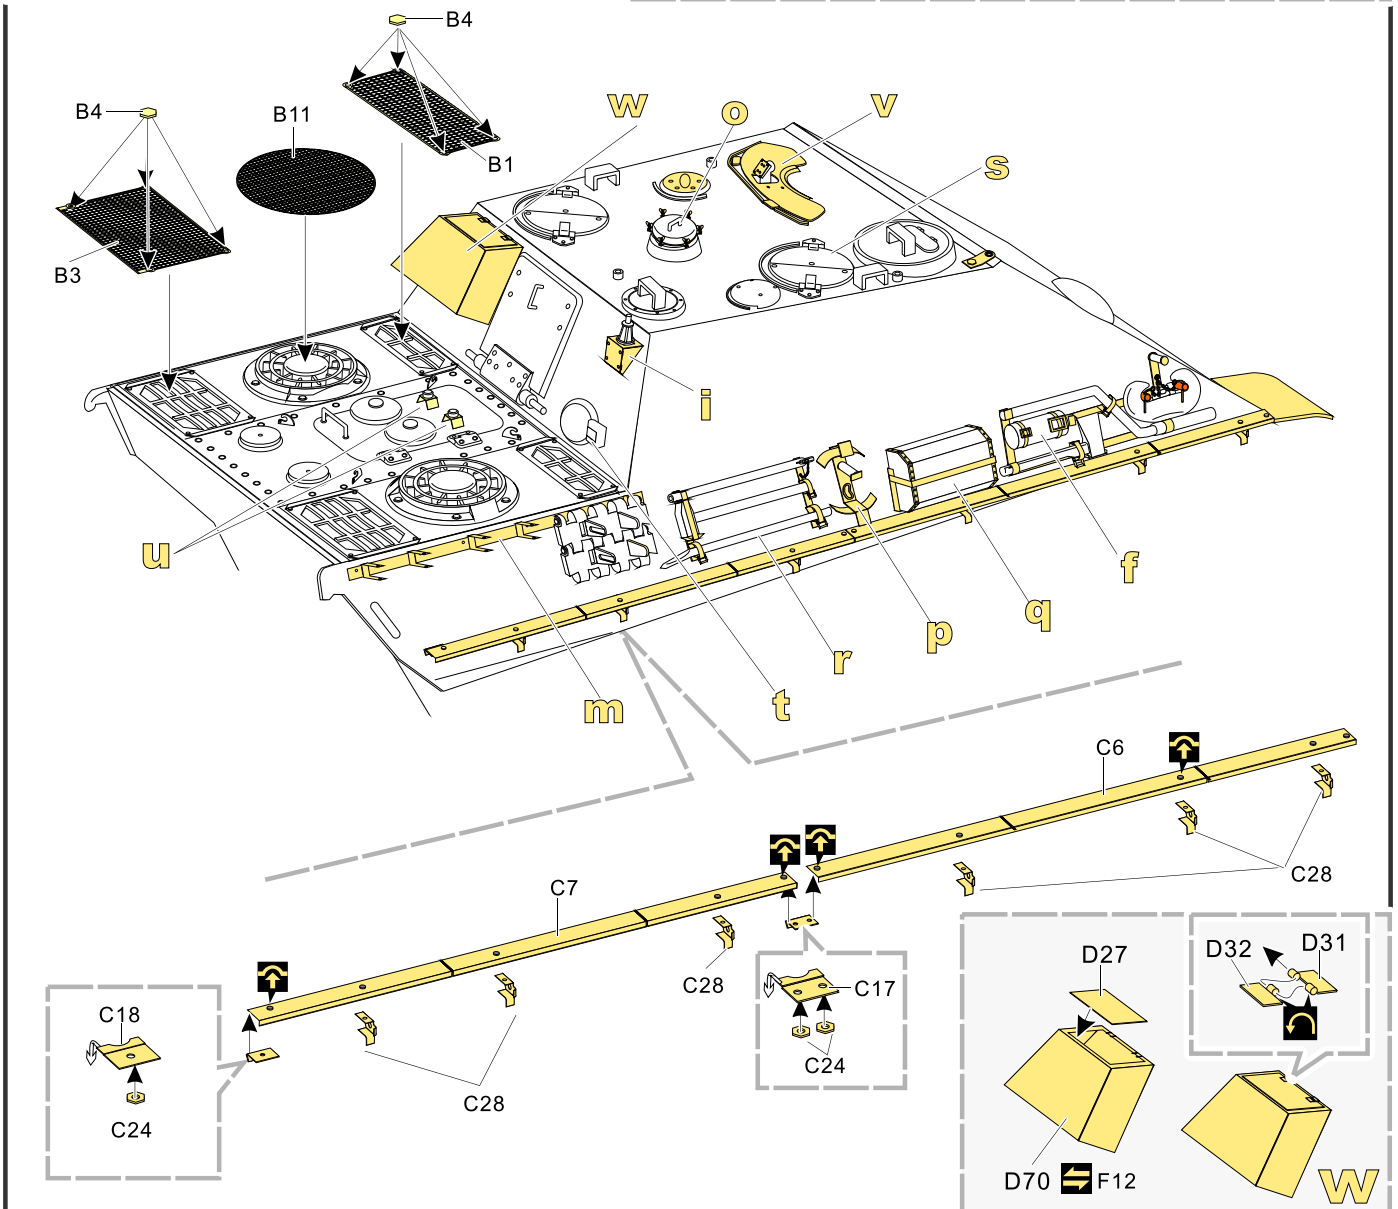

1/35 MILITARY MINIATURE VEHICLE UPGRADE SERIES PE35955