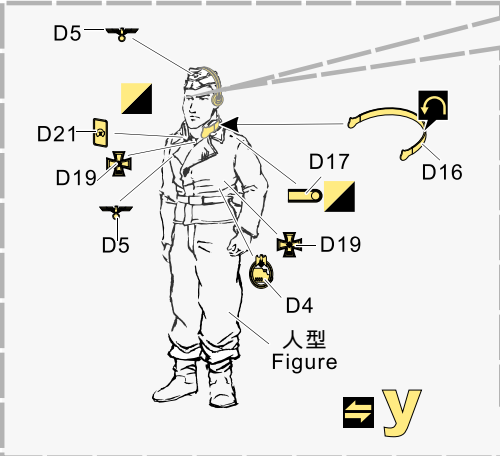

1/35 MILITARY MINIATURE VEHICLE UPGRADE SERIES PE35955