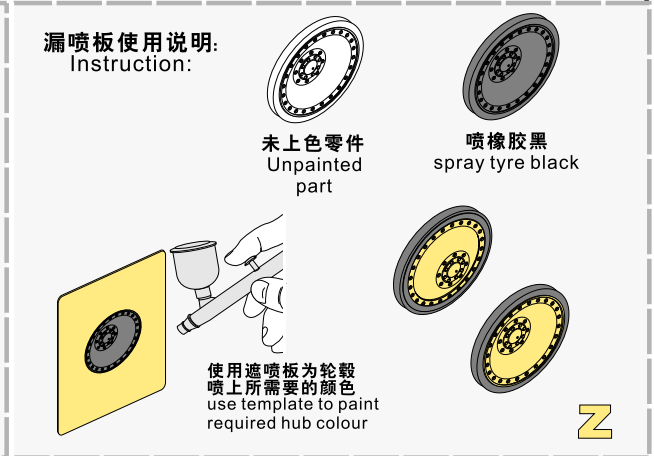

1/35 MILITARY MINIATURE VEHICLE UPGRADE SERIES PE35955