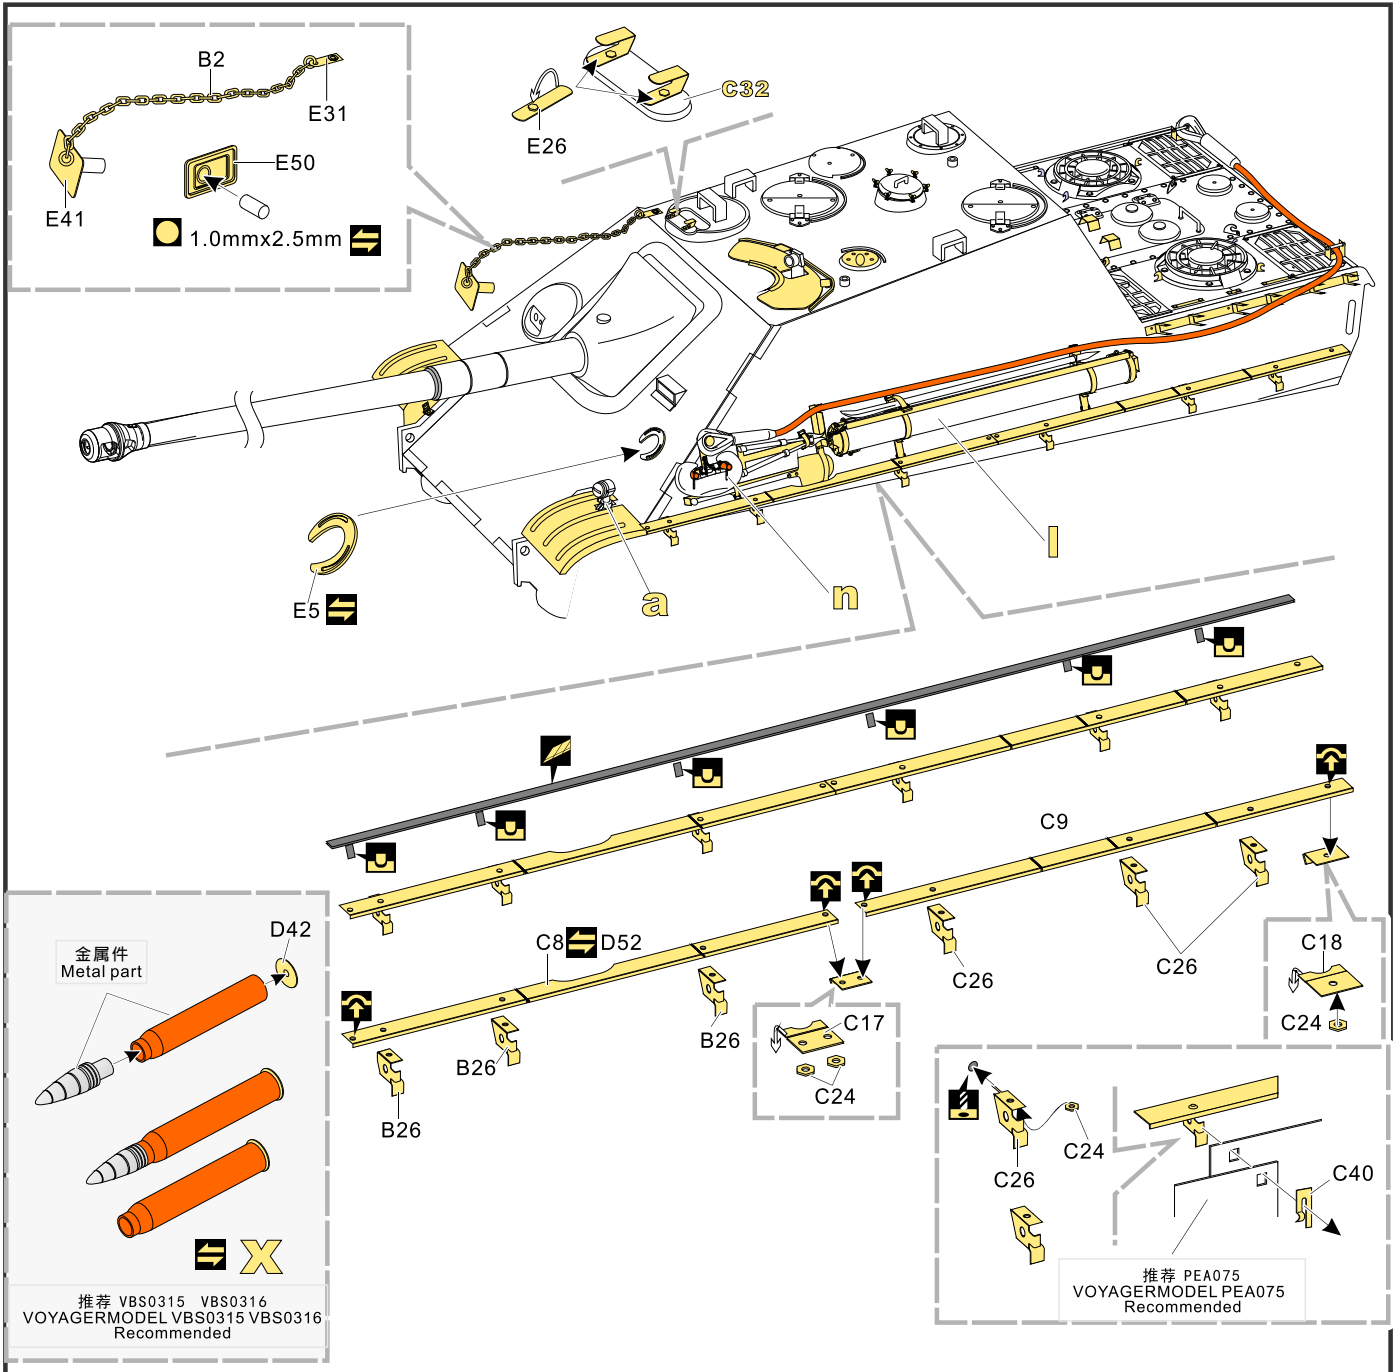

1/35 MILITARY MINIATURE VEHICLE UPGRADE SERIES PE35955