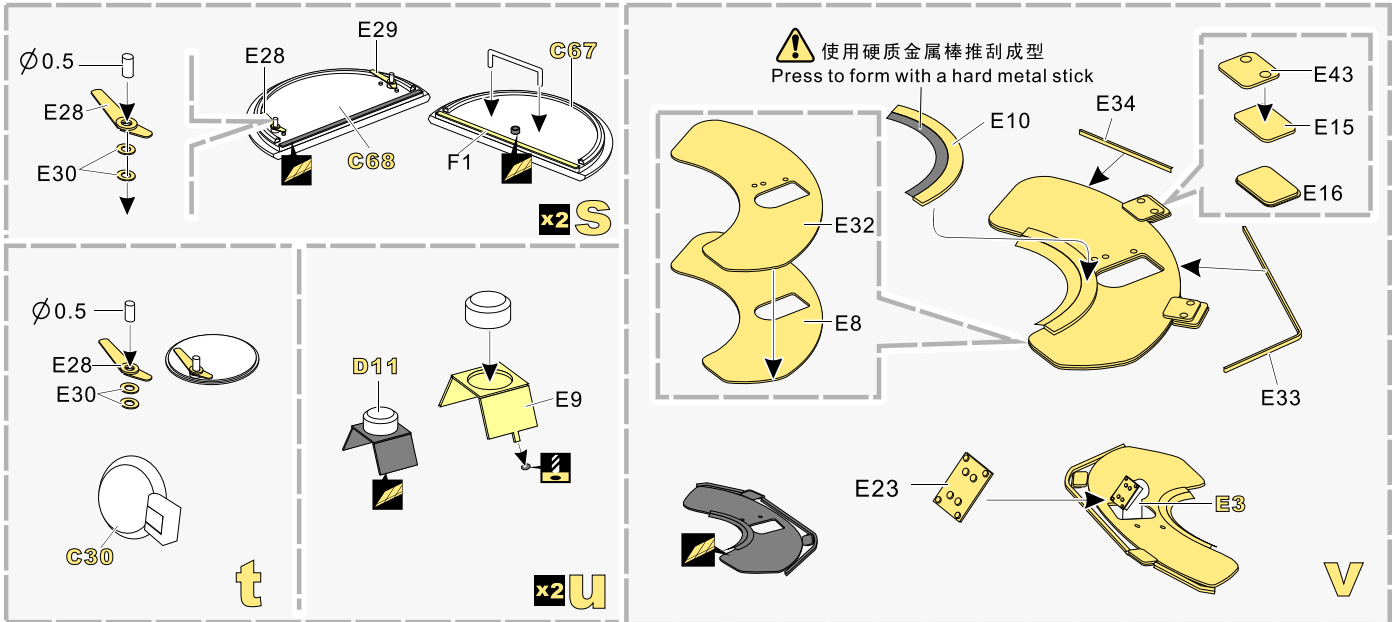

1/35 MILITARY MINIATURE VEHICLE UPGRADE SERIES PE35955