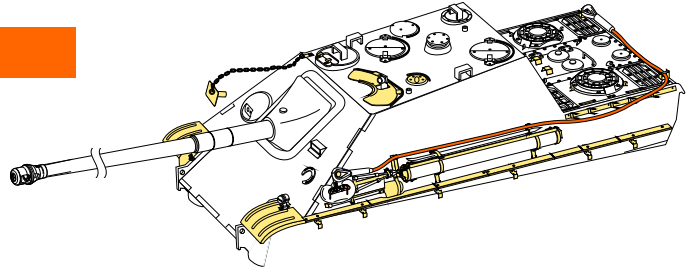

### 二战德军猎豹歼击车G1型改造件

[FOR DRAGON 6458 6494 6393 6758]