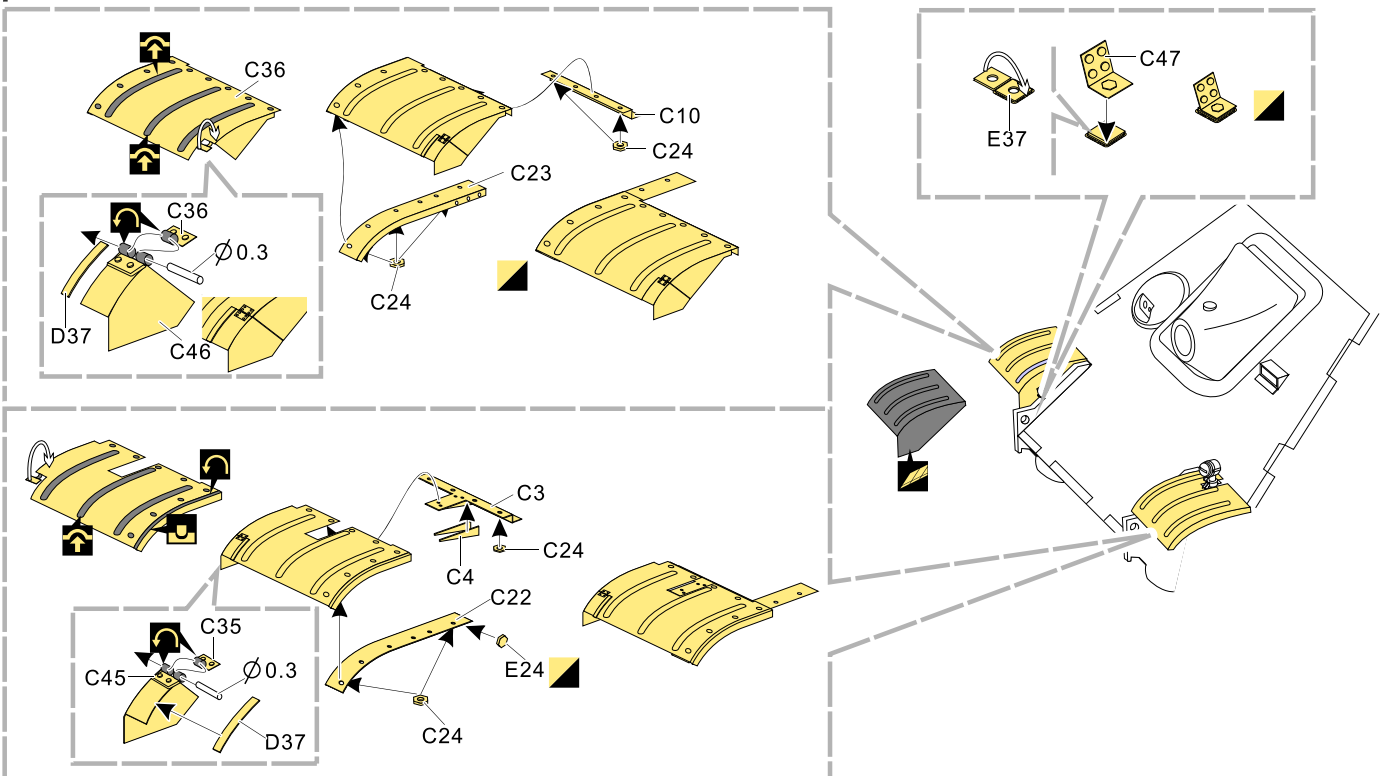

#### 推荐使用工具 RECOMMENDED TOOLS

快干胶 Super glue    尖嘴钳 Needle nose pliers    镊子 Tweezers    美工刀 Craft knife    笔钻 pin vice

-   
**安装**  
install
-   
**折叠**  
bend
- A1**  
改造件零件编号  
PE/resin part number
- B12**  
原零件编号  
kit part number
- C22**  
被替换的原零件编号  
replaced kit part number
-   
 另一侧相同制作  
repeat on opposite side
-   
**切除**  
remove
-   
**打磨**  
grind off
-   
**弧度卷曲**  
radial bending
-   
**制作若干组**  
multiple assembly
-   
**选择安装**  
alternative
-   
**钻孔**  
drill
-   
**用胶棒制作**  
make from plastic rod

  
 用尖端在凹槽处冲压  
use penpoint to press on the dent

蚀刻片零件内侧面向上  
Put the part upside down  
用笔尖在凹槽处刺  
Use penpoint to press on the dent

**VOYAGER  
MODEL**

更多PE35955样品照片参考请扫一扫  
 MORE PICTUER OF PE 35955  
 REFERENCE SCAN HERE