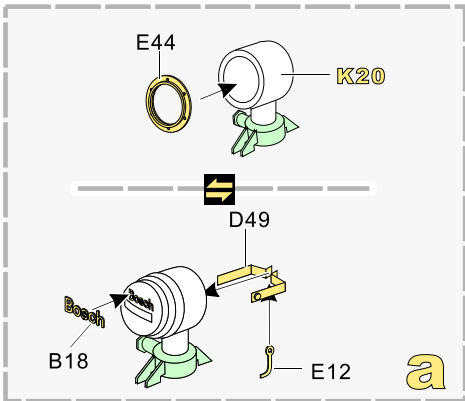

1/35 MILITARY MINIATURE VEHICLE UPGRADE SERIES PE35955

WWII Jagdpanther G1 Version

二战德军猎豹歼击车G1型改造件

[FOR DRAGON 6458 6494 6393 6758]

推荐使用工具 RECOMMENDED TOOLS

- **安装**
  install
- **折叠**
  bend
- **A1**
  改造件零件编号
  PE/resin part number
- **B12**
  原零件编号
  kit part number
- **C22**
  被替换的原零件编号
  replaced kit part number
- 另一侧相同制作
  repeat on opposite side
- **切除**
  remove
- **打磨**
  grind off
- **弧度卷曲**
  radial bending
- **制作若干组**
  multiple assembly
- **选择安装**
  alternative
- **钻孔**
  drill
- **用胶棒制作**
  make from plastic rod

用尖端在凹槽处冲压
use penpoint to press on the dent

蚀刻片零件内侧面向上
Put the part upside down
用笔尖在凹槽处刺
Use penpoint to press on the dent

**VOYAGER
MODEL**

更多PE35955样品照片参考请扫一扫
MORE PICTUER OF PE 35955
REFERENCE SCAN HERE