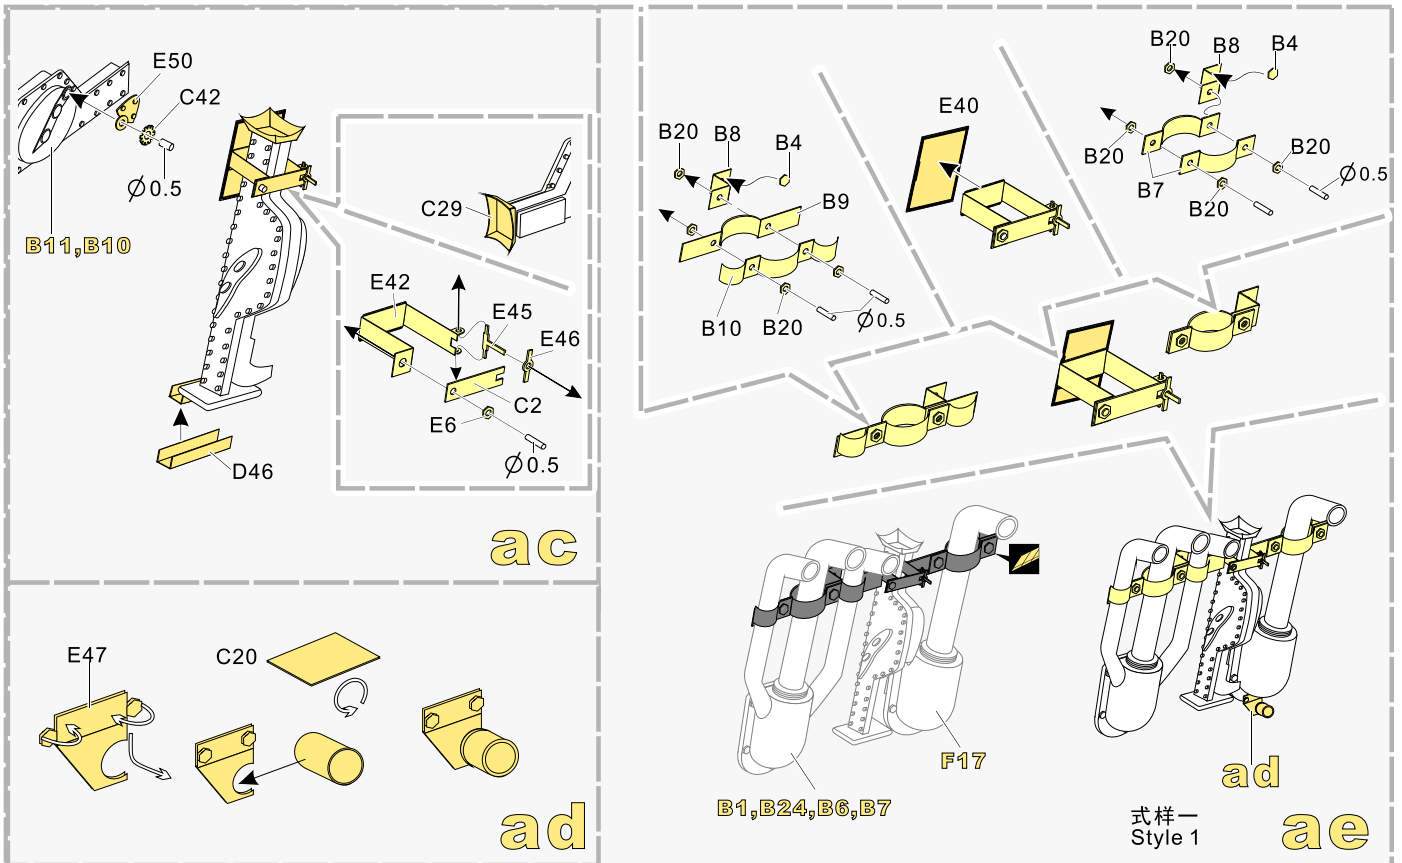

1/35 MILITARY MINIATURE VEHICLE UPGRADE SERIES PE35955