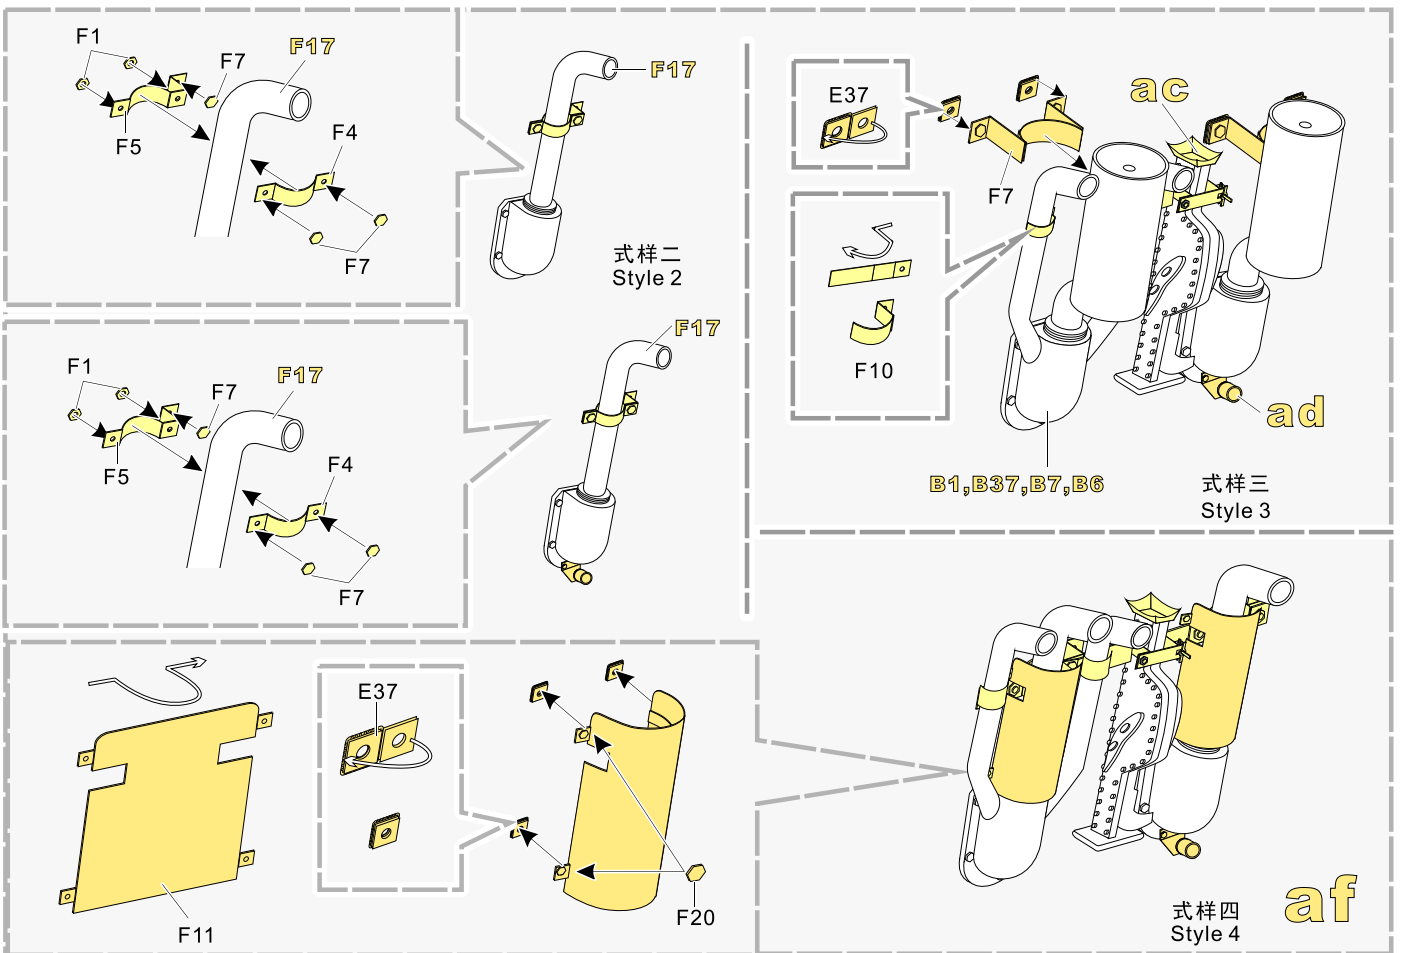

1/35 MILITARY MINIATURE VEHICLE UPGRADE SERIES PE35955