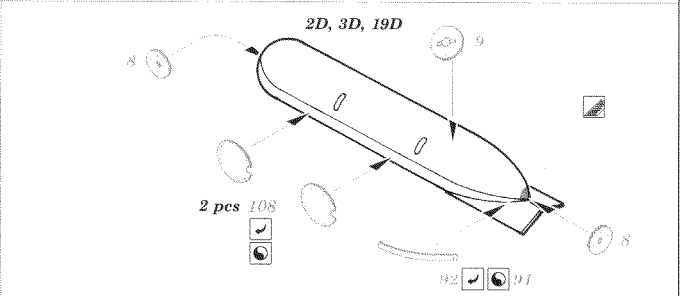

HH-60H exterior

eduard

48 658

1/48 scale detail set for Italeri kit • sada detailů pro model 1/48 Italeri

- APPLY EXPRESS MASK AND PAINT BEFORE GLUING
POUŽIT EXPRESS MASK A NABARVIT PRED SLEPENIM
- SYMMETRICAL ASSEMBLY
SYMETRICKÁ MONTÁŽ
- REMOVE
ODSTRANIT
- GRIND
OBROUSIT
- DRILL HOLE
VRTAT OTVOR
- BEND
OHNOUIT
- OPTION
VOLBA
- REPLACE
NAHRADIT

ORIGINAL KIT PARTS
PŮVODNÍ DÍLY STAVEBNICE
PHOTO-ETCHED PARTS
LEPTANÉ DÍLY
PARTS TO BE REMOVED
DÍLY K ODSTRANĚNÍ
FILL
TMELIT

For further detail sets look for eduard 49 496 HH-60H interior S.A.
 (not included in this set)