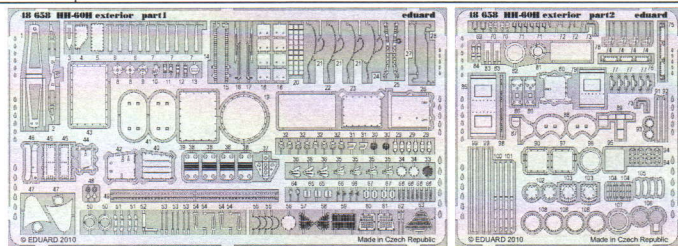

HH-60H exterior

eduard

48 658

1/48 scale detail set for Italeri kit • sada detailů pro model 1/48 Italeri

- APPLY EXPRESS MASK AND PAINT BEFORE GLUING
POUŽIT EXPRESS MASK A NABARVIT PRED SLEPENIM
- SYMMETRICAL ASSEMBLY
SYMETRICKÁ MONTÁŽ
- REMOVE
ODSTRANIT
- GRIND
OBROUSIT
- DRILL HOLE
VRTAT OTVOR
- BEND
OHNOUIT
- OPTION
VOLBA
- REPLACE
NAHRADIT

ORIGINAL KIT PARTS
PŮVODNÍ DÍLY STAVEBNICE
PHOTO-ETCHED PARTS
LEPTANÉ DÍLY
PARTS TO BE REMOVED
DÍLY K ODSTRANĚNÍ
FILL
TMELIT

For further detail sets look for eduard 49 496 HH-60H interior S.A.
 (not included in this set)