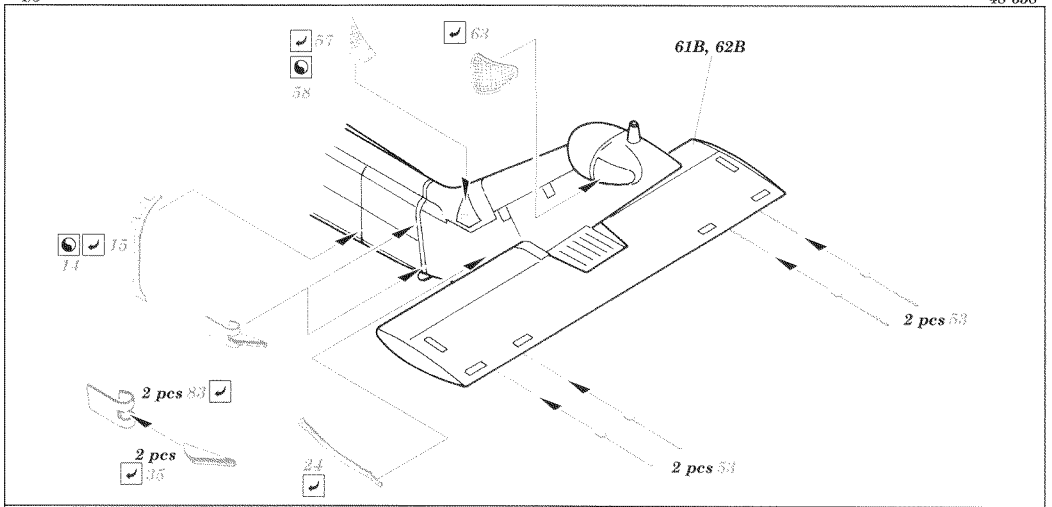

HH-60H exterior

eduard

48 658

1/48 scale detail set for Italeri kit • sada detailů pro model 1/48 Italeri

- APPLY EXPRESS MASK AND PAINT BEFORE GLUING
POUŽIT EXPRESS MASK A NABARVIT PRED SLEPENIM
- SYMMETRICAL ASSEMBLY
SYMETRICKÁ MONTÁŽ
- REMOVE
ODSTRANIT
- GRIND
OBROUSIT
- DRILL HOLE
VRTAT OTVOR
- BEND
OHNOUIT
- OPTION
VOLBA
- REPLACE
NAHRADIT

ORIGINAL KIT PARTS
PŮVODNÍ DÍLY STAVEBNICE
PHOTO-ETCHED PARTS
LEPTANÉ DÍLY
PARTS TO BE REMOVED
DÍLY K ODSTRANĚNÍ
FILL
TMELIT

For further detail sets look for eduard 49 496 HH-60H interior S.A.
 (not included in this set)