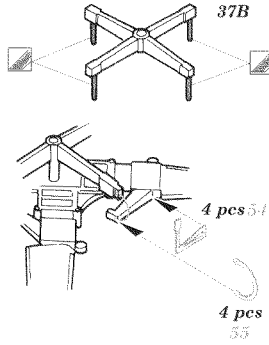

HH-60H exterior

eduard

48 658

1/48 scale detail set for Italeri kit • sada detailů pro model 1/48 Italeri

- APPLY EXPRESS MASK AND PAINT BEFORE GLUING
POUŽIT EXPRESS MASK A NABARVIT PRED SLEPENIM
- SYMMETRICAL ASSEMBLY
SYMETRICKÁ MONTÁŽ
- REMOVE
ODSTRANIT
- GRIND
OBROUSIT
- DRILL HOLE
VRTAT OTVOR
- BEND
OHNOUIT
- OPTION
VOLBA
- REPLACE
NAHRADIT

ORIGINAL KIT PARTS
PŮVODNÍ DÍLY STAVEBNICE
PHOTO-ETCHED PARTS
LEPTANÉ DÍLY
PARTS TO BE REMOVED
DÍLY K ODSTRANĚNÍ
FILL
TMELIT

For further detail sets look for eduard 49 496 HH-60H interior S.A.
 (not included in this set)