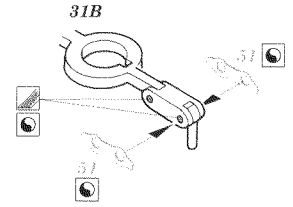

HH-60H exterior

eduard

48 658

1/48 scale detail set for Italeri kit • sada detailů pro model 1/48 Italeri

- APPLY EXPRESS MASK AND PAINT BEFORE GLUING
POUŽIT EXPRESS MASK A NABARVIT PRED SLEPENIM
- SYMMETRICAL ASSEMBLY
SYMETRICKÁ MONTÁŽ
- REMOVE
ODSTRANIT
- GRIND
OBROUSIT
- DRILL HOLE
VRTAT OTVOR
- BEND
OHNOUIT
- OPTION
VOLBA
- REPLACE
NAHRADIT

ORIGINAL KIT PARTS
PŮVODNÍ DÍLY STAVEBNICE
PHOTO-ETCHED PARTS
LEPTANÉ DÍLY
PARTS TO BE REMOVED
DÍLY K ODSTRANĚNÍ
FILL
TMELIT

For further detail sets look for eduard 49 496 HH-60H interior S.A.
 (not included in this set)