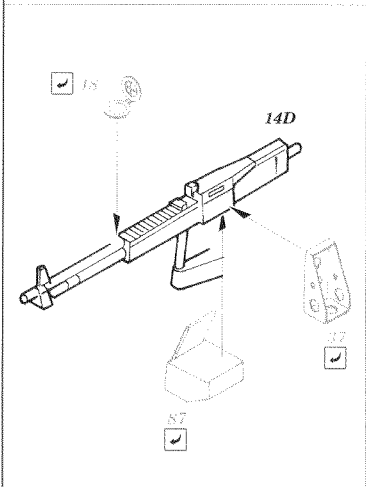

HH-60H exterior

eduard

48 658

1/48 scale detail set for Italeri kit • sada detailů pro model 1/48 Italeri

- APPLY EXPRESS MASK AND PAINT BEFORE GLUING
POUŽIT EXPRESS MASK A NABARVIT PRED SLEPENIM
- SYMMETRICAL ASSEMBLY
SYMETRICKÁ MONTÁŽ
- REMOVE
ODSTRANIT
- GRIND
OBROUSIT
- DRILL HOLE
VRTAT OTVOR
- BEND
OHNOUIT
- OPTION
VOLBA
- REPLACE
NAHRADIT

ORIGINAL KIT PARTS
PŮVODNÍ DÍLY STAVEBNICE
PHOTO-ETCHED PARTS
LEPTANÉ DÍLY
PARTS TO BE REMOVED
DÍLY K ODSTRANĚNÍ
FILL
TMELIT

For further detail sets look for eduard 49 496 HH-60H interior S.A.
 (not included in this set)