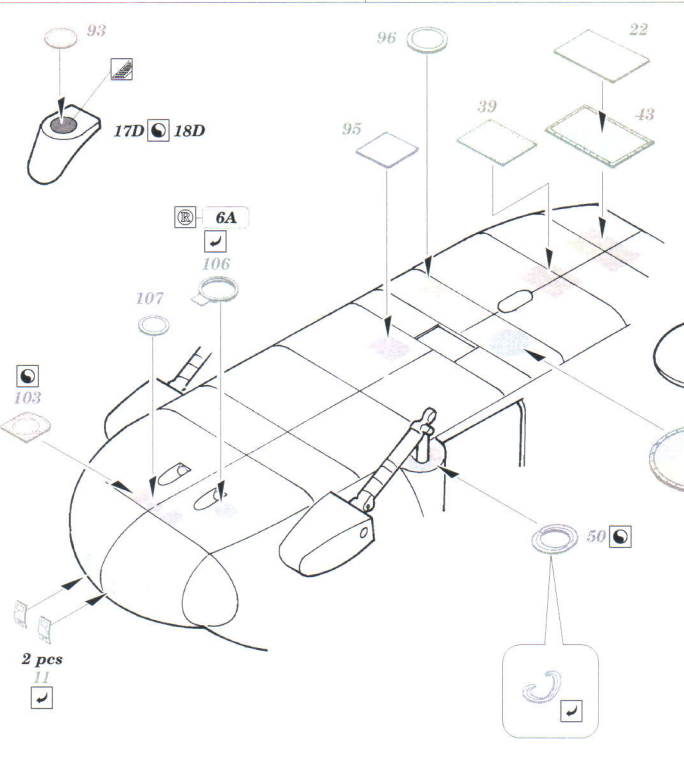

HH-60H exterior

eduard

48 658

1/48 scale detail set for Italeri kit • sada detailů pro model 1/48 Italeri

- APPLY EXPRESS MASK AND PAINT BEFORE GLUING
POUŽIT EXPRESS MASK A NABARVIT PRED SLEPENIM
- SYMMETRICAL ASSEMBLY
SYMETRICKÁ MONTÁŽ
- REMOVE
ODSTRANIT
- GRIND
OBROUSIT
- DRILL HOLE
VRTAT OTVOR
- BEND
OHNOUIT
- OPTION
VOLBA
- REPLACE
NAHRADIT

ORIGINAL KIT PARTS
PŮVODNÍ DÍLY STAVEBNICE
PHOTO-ETCHED PARTS
LEPTANÉ DÍLY
PARTS TO BE REMOVED
DÍLY K ODSTRANĚNÍ
FILL
TMELIT

For further detail sets look for eduard 49 496 HH-60H interior S.A.
 (not included in this set)