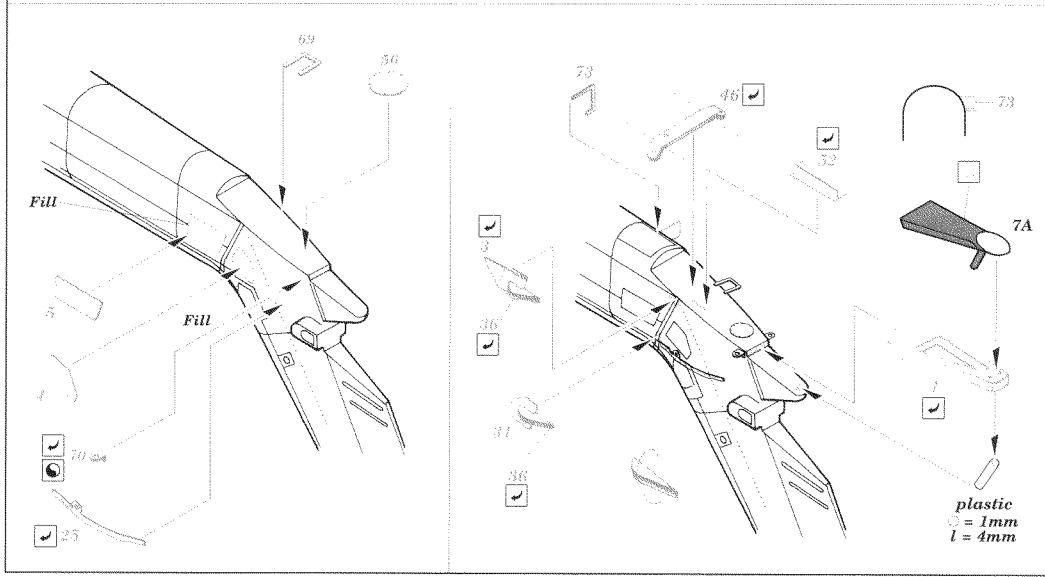

HH-60H exterior

eduard

48 658

1/48 scale detail set for Italeri kit • sada detailů pro model 1/48 Italeri

- APPLY EXPRESS MASK AND PAINT BEFORE GLUING
POUŽIT EXPRESS MASK A NABARVIT PRED SLEPENIM
- SYMMETRICAL ASSEMBLY
SYMETRICKÁ MONTÁŽ
- REMOVE
ODSTRANIT
- GRIND
OBROUSIT
- DRILL HOLE
VRTAT OTVOR
- BEND
OHNOUIT
- OPTION
VOLBA
- REPLACE
NAHRADIT

ORIGINAL KIT PARTS
PŮVODNÍ DÍLY STAVEBNICE
PHOTO-ETCHED PARTS
LEPTANÉ DÍLY
PARTS TO BE REMOVED
DÍLY K ODSTRANĚNÍ
FILL
TMELIT

For further detail sets look for eduard 49 496 HH-60H interior S.A.
 (not included in this set)