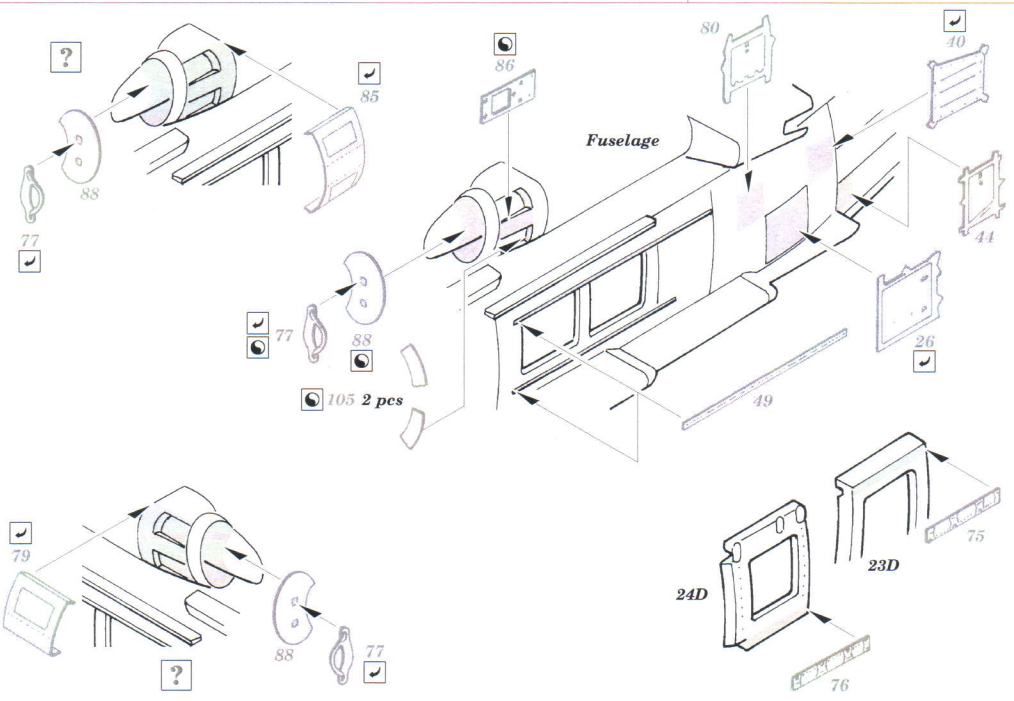

HH-60H exterior

eduard

48 658

1/48 scale detail set for Italeri kit • sada detailů pro model 1/48 Italeri

- APPLY EXPRESS MASK AND PAINT BEFORE GLUING
POUŽIT EXPRESS MASK A NABARVIT PRED SLEPENIM
- SYMMETRICAL ASSEMBLY
SYMETRICKÁ MONTÁŽ
- REMOVE
ODSTRANIT
- GRIND
OBROUSIT
- DRILL HOLE
VRTAT OTVOR
- BEND
OHNOUIT
- OPTION
VOLBA
- REPLACE
NAHRADIT

ORIGINAL KIT PARTS
PŮVODNÍ DÍLY STAVEBNICE
PHOTO-ETCHED PARTS
LEPTANÉ DÍLY
PARTS TO BE REMOVED
DÍLY K ODSTRANĚNÍ
FILL
TMELIT

For further detail sets look for eduard 49 496 HH-60H interior S.A.
 (not included in this set)