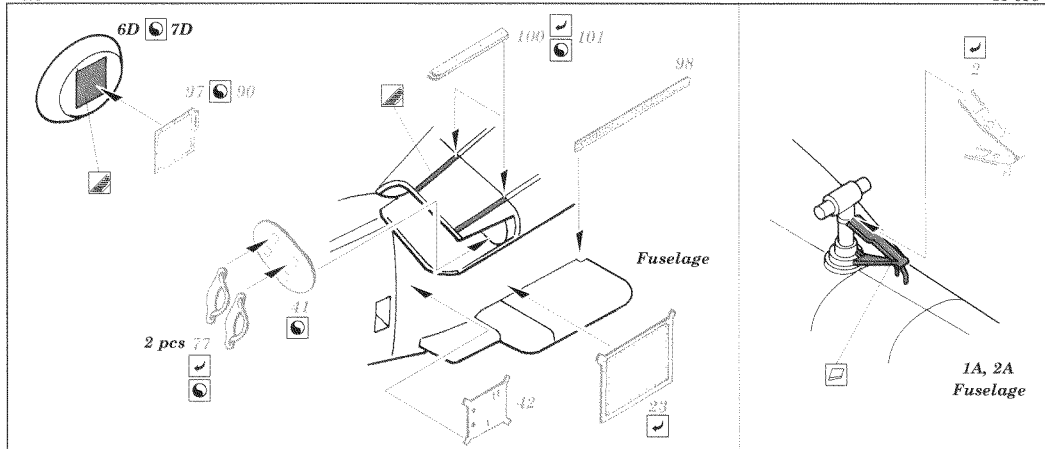

HH-60H exterior

eduard

48 658

1/48 scale detail set for Italeri kit • sada detailů pro model 1/48 Italeri

- APPLY EXPRESS MASK AND PAINT BEFORE GLUING
POUŽIT EXPRESS MASK A NABARVIT PRED SLEPENIM
- SYMMETRICAL ASSEMBLY
SYMETRICKÁ MONTÁŽ
- REMOVE
ODSTRANIT
- GRIND
OBROUSIT
- DRILL HOLE
VRTAT OTVOR
- BEND
OHNOUIT
- OPTION
VOLBA
- REPLACE
NAHRADIT

ORIGINAL KIT PARTS
PŮVODNÍ DÍLY STAVEBNICE
PHOTO-ETCHED PARTS
LEPTANÉ DÍLY
PARTS TO BE REMOVED
DÍLY K ODSTRANĚNÍ
FILL
TMELIT

For further detail sets look for eduard 49 496 HH-60H interior S.A.
 (not included in this set)