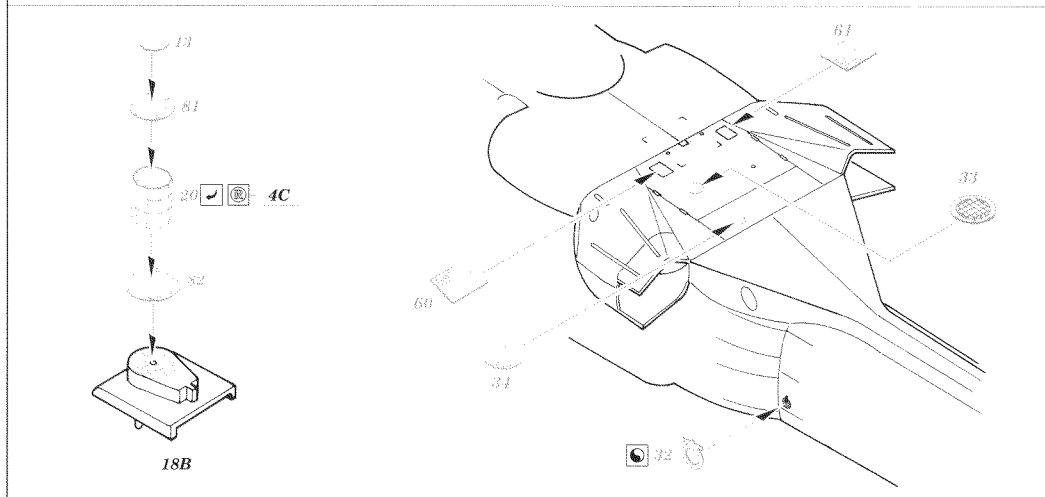

HH-60H exterior

eduard

48 658

1/48 scale detail set for Italeri kit • sada detailů pro model 1/48 Italeri

- APPLY EXPRESS MASK AND PAINT BEFORE GLUING
POUŽIT EXPRESS MASK A NABARVIT PRED SLEPENIM
- SYMMETRICAL ASSEMBLY
SYMETRICKÁ MONTÁŽ
- REMOVE
ODSTRANIT
- GRIND
OBROUSIT
- DRILL HOLE
VRTAT OTVOR
- BEND
OHNOUIT
- OPTION
VOLBA
- REPLACE
NAHRADIT

ORIGINAL KIT PARTS
PŮVODNÍ DÍLY STAVEBNICE
PHOTO-ETCHED PARTS
LEPTANÉ DÍLY
PARTS TO BE REMOVED
DÍLY K ODSTRANĚNÍ
FILL
TMELIT

For further detail sets look for eduard 49 496 HH-60H interior S.A.
 (not included in this set)