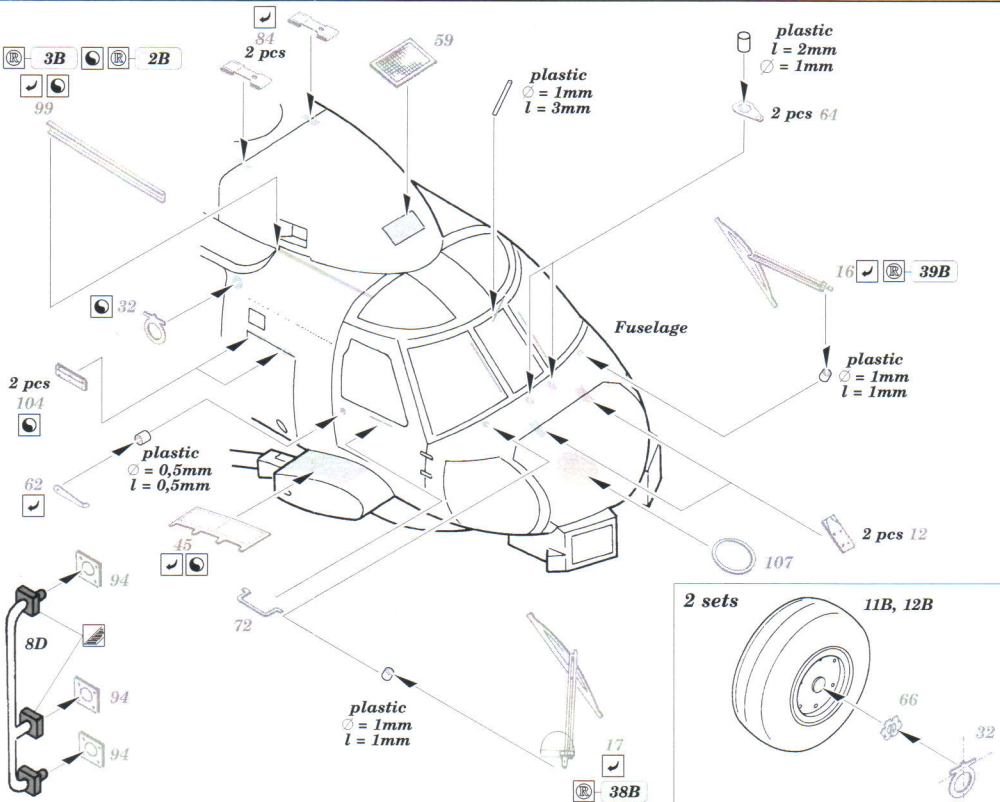

HH-60H exterior

eduard

48 658

1/48 scale detail set for Italeri kit • sada detailů pro model 1/48 Italeri

- APPLY EXPRESS MASK AND PAINT BEFORE GLUING
POUŽIT EXPRESS MASK A NABARVIT PRED SLEPENIM
- SYMMETRICAL ASSEMBLY
SYMETRICKÁ MONTÁŽ
- REMOVE
ODSTRANIT
- GRIND
OBROUSIT
- DRILL HOLE
VRTAT OTVOR
- BEND
OHNOUIT
- OPTION
VOLBA
- REPLACE
NAHRADIT

ORIGINAL KIT PARTS
PŮVODNÍ DÍLY STAVEBNICE
PHOTO-ETCHED PARTS
LEPTANÉ DÍLY
PARTS TO BE REMOVED
DÍLY K ODSTRANĚNÍ
FILL
TMELIT

For further detail sets look for eduard 49 496 HH-60H interior S.A.
 (not included in this set)