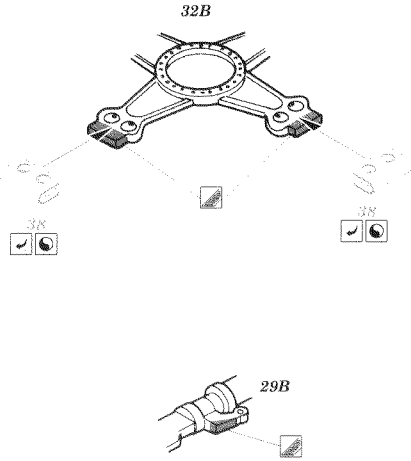

HH-60H exterior

eduard

48 658

1/48 scale detail set for Italeri kit • sada detailů pro model 1/48 Italeri

- APPLY EXPRESS MASK AND PAINT BEFORE GLUING
POUŽIT EXPRESS MASK A NABARVIT PRED SLEPENIM
- SYMMETRICAL ASSEMBLY
SYMETRICKÁ MONTÁŽ
- REMOVE
ODSTRANIT
- GRIND
OBROUSIT
- DRILL HOLE
VRTAT OTVOR
- BEND
OHNOUIT
- OPTION
VOLBA
- REPLACE
NAHRADIT

ORIGINAL KIT PARTS
PŮVODNÍ DÍLY STAVEBNICE
PHOTO-ETCHED PARTS
LEPTANÉ DÍLY
PARTS TO BE REMOVED
DÍLY K ODSTRANĚNÍ
FILL
TMELIT

For further detail sets look for eduard 49 496 HH-60H interior S.A.
 (not included in this set)