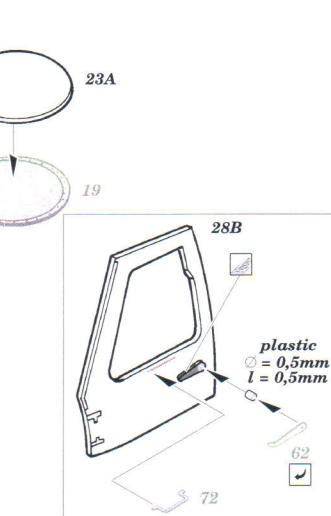

HH-60H exterior

eduard

48 658

1/48 scale detail set for Italeri kit • sada detailů pro model 1/48 Italeri

- APPLY EXPRESS MASK AND PAINT BEFORE GLUING
POUŽIT EXPRESS MASK A NABARVIT PRED SLEPENIM
- SYMMETRICAL ASSEMBLY
SYMETRICKÁ MONTÁŽ
- REMOVE
ODSTRANIT
- GRIND
OBROUSIT
- DRILL HOLE
VRTAT OTVOR
- BEND
OHNOUIT
- OPTION
VOLBA
- REPLACE
NAHRADIT

ORIGINAL KIT PARTS
PŮVODNÍ DÍLY STAVEBNICE
PHOTO-ETCHED PARTS
LEPTANÉ DÍLY
PARTS TO BE REMOVED
DÍLY K ODSTRANĚNÍ
FILL
TMELIT

For further detail sets look for eduard 49 496 HH-60H interior S.A.
 (not included in this set)