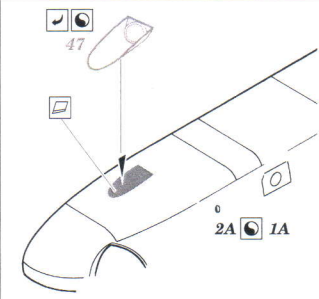

HH-60H exterior

eduard

48 658

1/48 scale detail set for Italeri kit • sada detailů pro model 1/48 Italeri

- APPLY EXPRESS MASK AND PAINT BEFORE GLUING
POUŽIT EXPRESS MASK A NABARVIT PRED SLEPENIM
- SYMMETRICAL ASSEMBLY
SYMETRICKÁ MONTÁŽ
- REMOVE
ODSTRANIT
- GRIND
OBROUSIT
- DRILL HOLE
VRTAT OTVOR
- BEND
OHNOUIT
- OPTION
VOLBA
- REPLACE
NAHRADIT

ORIGINAL KIT PARTS
PŮVODNÍ DÍLY STAVEBNICE
PHOTO-ETCHED PARTS
LEPTANÉ DÍLY
PARTS TO BE REMOVED
DÍLY K ODSTRANĚNÍ
FILL
TMELIT

For further detail sets look for eduard 49 496 HH-60H interior S.A.
 (not included in this set)