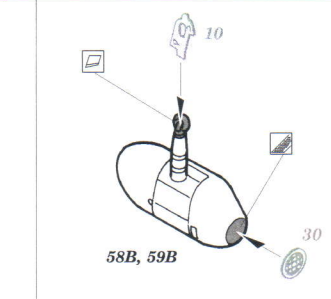

HH-60H exterior

eduard

48 658

1/48 scale detail set for Italeri kit • sada detailů pro model 1/48 Italeri

- APPLY EXPRESS MASK AND PAINT BEFORE GLUING
POUŽIT EXPRESS MASK A NABARVIT PRED SLEPENIM
- SYMMETRICAL ASSEMBLY
SYMETRICKÁ MONTÁŽ
- REMOVE
ODSTRANIT
- GRIND
OBROUSIT
- DRILL HOLE
VRTAT OTVOR
- BEND
OHNOUIT
- OPTION
VOLBA
- REPLACE
NAHRADIT

ORIGINAL KIT PARTS
PŮVODNÍ DÍLY STAVEBNICE
PHOTO-ETCHED PARTS
LEPTANÉ DÍLY
PARTS TO BE REMOVED
DÍLY K ODSTRANĚNÍ
FILL
TMELIT

For further detail sets look for eduard 49 496 HH-60H interior S.A.
 (not included in this set)