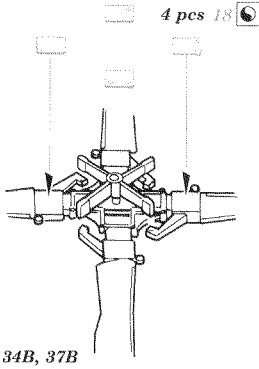

HH-60H exterior

eduard

48 658

1/48 scale detail set for Italeri kit • sada detailů pro model 1/48 Italeri

- APPLY EXPRESS MASK AND PAINT BEFORE GLUING
POUŽIT EXPRESS MASK A NABARVIT PRED SLEPENIM
- SYMMETRICAL ASSEMBLY
SYMETRICKÁ MONTÁŽ
- REMOVE
ODSTRANIT
- GRIND
OBROUSIT
- DRILL HOLE
VRTAT OTVOR
- BEND
OHNOUIT
- OPTION
VOLBA
- REPLACE
NAHRADIT

ORIGINAL KIT PARTS
PŮVODNÍ DÍLY STAVEBNICE
PHOTO-ETCHED PARTS
LEPTANÉ DÍLY
PARTS TO BE REMOVED
DÍLY K ODSTRANĚNÍ
FILL
TMELIT

For further detail sets look for eduard 49 496 HH-60H interior S.A.
 (not included in this set)