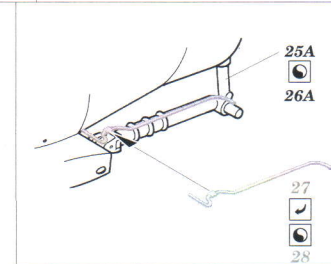

HH-60H exterior

eduard

48 658

1/48 scale detail set for Italeri kit • sada detailů pro model 1/48 Italeri

- APPLY EXPRESS MASK AND PAINT BEFORE GLUING
POUŽIT EXPRESS MASK A NABARVIT PRED SLEPENIM
- SYMMETRICAL ASSEMBLY
SYMETRICKÁ MONTÁŽ
- REMOVE
ODSTRANIT
- GRIND
OBROUSIT
- DRILL HOLE
VRTAT OTVOR
- BEND
OHNOUIT
- OPTION
VOLBA
- REPLACE
NAHRADIT

ORIGINAL KIT PARTS
PŮVODNÍ DÍLY STAVEBNICE
PHOTO-ETCHED PARTS
LEPTANÉ DÍLY
PARTS TO BE REMOVED
DÍLY K ODSTRANĚNÍ
FILL
TMELIT

For further detail sets look for eduard 49 496 HH-60H interior S.A.
 (not included in this set)