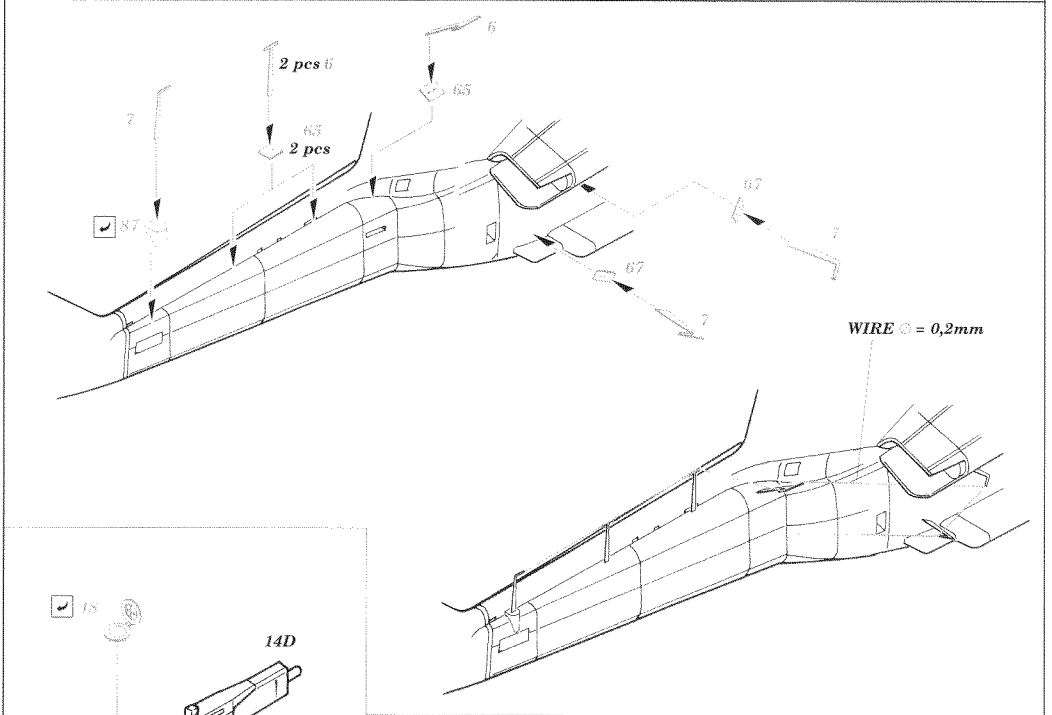

HH-60H exterior

eduard

48 658

1/48 scale detail set for Italeri kit • sada detailů pro model 1/48 Italeri

- APPLY EXPRESS MASK AND PAINT BEFORE GLUING
POUŽIT EXPRESS MASK A NABARVIT PRED SLEPENIM
- SYMMETRICAL ASSEMBLY
SYMETRICKÁ MONTÁŽ
- REMOVE
ODSTRANIT
- GRIND
OBROUSIT
- DRILL HOLE
VRTAT OTVOR
- BEND
OHNOUIT
- OPTION
VOLBA
- REPLACE
NAHRADIT

ORIGINAL KIT PARTS
PŮVODNÍ DÍLY STAVEBNICE
PHOTO-ETCHED PARTS
LEPTANÉ DÍLY
PARTS TO BE REMOVED
DÍLY K ODSTRANĚNÍ
FILL
TMELIT

For further detail sets look for eduard 49 496 HH-60H interior S.A.
 (not included in this set)