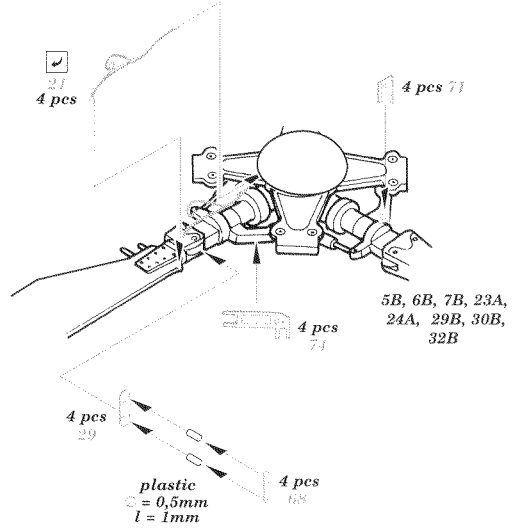

HH-60H exterior

eduard

48 658

1/48 scale detail set for Italeri kit • sada detailů pro model 1/48 Italeri

- APPLY EXPRESS MASK AND PAINT BEFORE GLUING
POUŽIT EXPRESS MASK A NABARVIT PRED SLEPENIM
- SYMMETRICAL ASSEMBLY
SYMETRICKÁ MONTÁŽ
- REMOVE
ODSTRANIT
- GRIND
OBROUSIT
- DRILL HOLE
VRTAT OTVOR
- BEND
OHNOUIT
- OPTION
VOLBA
- REPLACE
NAHRADIT

ORIGINAL KIT PARTS
PŮVODNÍ DÍLY STAVEBNICE
PHOTO-ETCHED PARTS
LEPTANÉ DÍLY
PARTS TO BE REMOVED
DÍLY K ODSTRANĚNÍ
FILL
TMELIT

For further detail sets look for eduard 49 496 HH-60H interior S.A.
 (not included in this set)