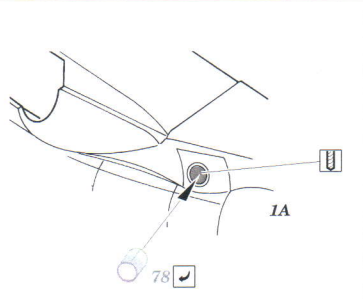

HH-60H exterior

eduard

48 658

1/48 scale detail set for Italeri kit • sada detailů pro model 1/48 Italeri

- APPLY EXPRESS MASK AND PAINT BEFORE GLUING
POUŽIT EXPRESS MASK A NABARVIT PRED SLEPENIM
- SYMMETRICAL ASSEMBLY
SYMETRICKÁ MONTÁŽ
- REMOVE
ODSTRANIT
- GRIND
OBROUSIT
- DRILL HOLE
VRTAT OTVOR
- BEND
OHNOUIT
- OPTION
VOLBA
- REPLACE
NAHRADIT

ORIGINAL KIT PARTS
PŮVODNÍ DÍLY STAVEBNICE
PHOTO-ETCHED PARTS
LEPTANÉ DÍLY
PARTS TO BE REMOVED
DÍLY K ODSTRANĚNÍ
FILL
TMELIT

For further detail sets look for eduard 49 496 HH-60H interior S.A.
 (not included in this set)