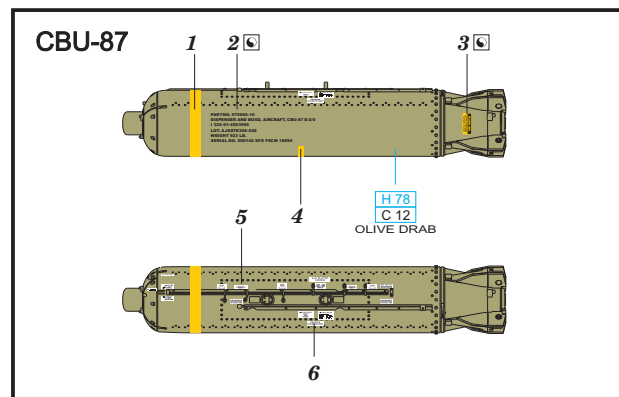

BEST BRASS RESIN AROUND!

 REMOVE ODSTRANIT	 BEND OHNOUIT	 SYMMETRICAL ASSEMBLY SYMETRICKÁ MONTÁŽ
 GRIND OBROUSIT	 OPTION VOLBA	 SCRIBE THE PANEL AND HOLES RYTÍ
 DRILL HOLE VRTÁT OTVOR	 REPLACE NAHRADIT	 REVERSE SIDE OTOČIT