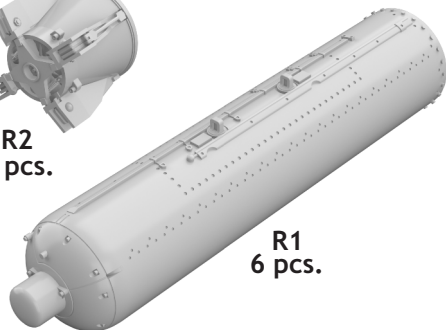

648 274 CBU-87

eduard
BRASSIN

1/48 scale

R2
6 pcs.

R1
6 pcs.

COLOURS

GSI Creos (GUNZE)			Mr.METAL COLOR	
AQUEOUS	Mr.COLOR			
[H 2]	[C 2]	BLACK		
[H 78]	[C 12]	OLIVE DRAB		

This product contains metal and resin detail parts for upgrading scale plastic models. When selecting this set make sure that it is for the kit mentioned in product name as these sets are made specifically for that kit. When upgrading the model some cutting or corrections may be necessary for parts to fit accurately. **WARNING!** This set contains small and sharp parts. Work carefully in a ventilated and well-lit room. Safety glasses are recommended. This product is not suitable for children below 14 years of age.

Tento výrobek obsahuje leptané a odlévané detaily pro úpravu a vylepšení plastického modelu. Při výběru sady kovových detailů zkontrolujte, zda je určena pro model, který chcete upravit. Model, pro který je sada určena, je uveden u názvu výrobku. Pro přesnou aplikaci kovových a odlévaných dílů může být zapotřebí upravit díly upraveného modelu. **POZOR!** Sada obsahuje malé ostré díly. Pracujte ve větrané a dobře osvětlené místnosti. Doporučujeme použití ochranných brýlí. Tento výrobek není vhodný pro děti mladší 14 let.

BEST BRASS RESIN AROUND!

 REMOVE ODSTRANIT	 BEND OHNOUIT	 SYMMETRICAL ASSEMBLY SYMETRICKÁ MONTÁŽ
 GRIND OBROUSIT	 OPTION VOLBA	 SCRIBE THE PANEL AND HOLES RYTÍ
 DRILL HOLE VRTÁT OTVOR	 REPLACE NAHRADIT	 REVERSE SIDE OTOČIT