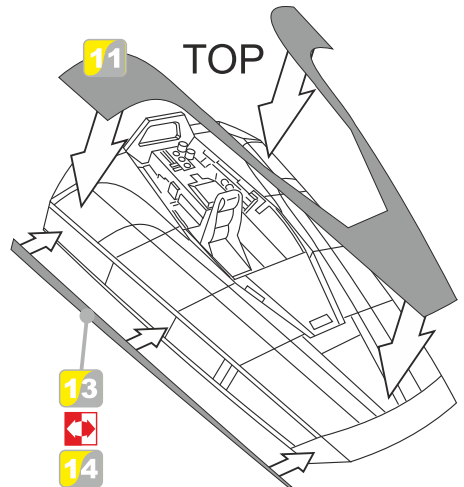

kit part A21

kit part A19