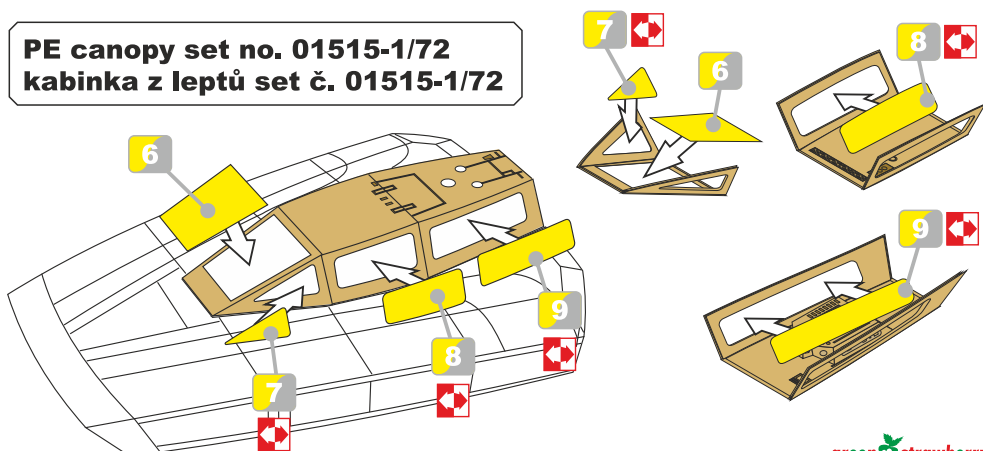

4

greenstrawberry

PE canopy set no. 01515-1/72
kabinka z leptů set č. 01515-1/72