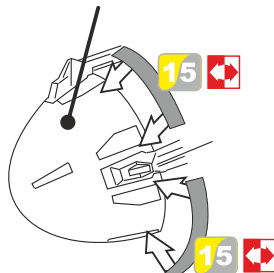

kit part A21

kit part A19