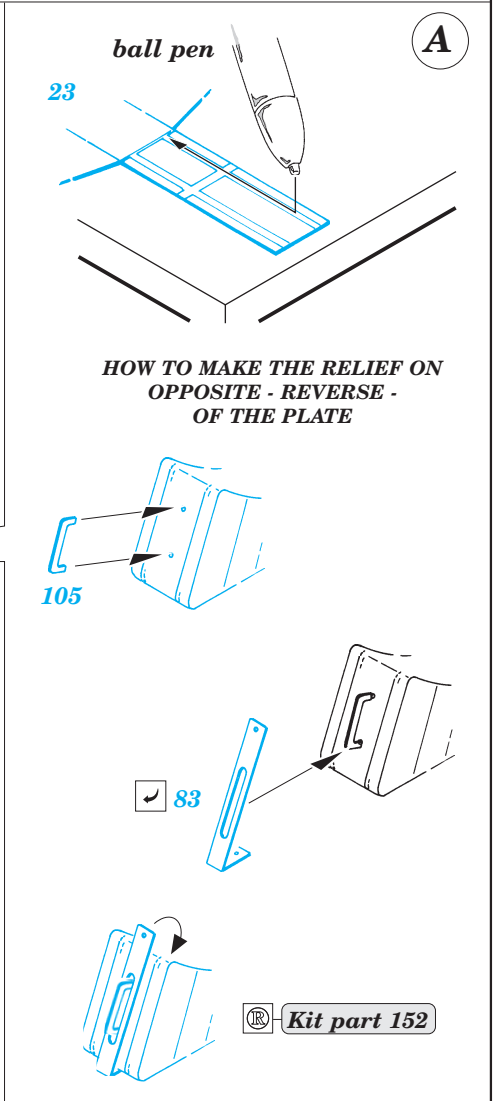

# Faun SLT 50

eduard

1/72 scale detail set for Revell No.03145 • sada detailů pro model 1/72 Revell 03145

22 125

- ★ APPLY EXPRESS MASK AND PAINT BEFORE GLUING  
POUŽIT EXPRESS MASK NABARVIT PŘED SLEPENÍM
- ☯ SYMMETRICAL ASSEMBLY  
SYMETRICKÁ MONTÁŽ
- ✂ REMOVE  
ODSTRANIT
- 🔪 GRIND  
OBROUSIT
- 🔧 DRILL HOLE  
VRTAT OTVOR
- ↩ BEND  
OHNOUT
- ❓ OPTION  
VOLBA
- Ⓜ REPLACE  
NAHRADIT

Film

ORIGINAL KIT PARTS  
PŮVODNÍ DÍLY STAVEBNICE

PHOTO-ETCHED PARTS  
LEPTANÉ DÍLY

PARTS TO BE REMOVED  
DÍLY K ODSTRANĚNÍ

FILL  
TMELIT

PASSENGER SEAT  
Kit part 26

DRIVE' SEAT  
Kit part 26

2 sets  
Kit part 27

2 sets  
Kit part 27

Kit part 107L

Kit part 107R

Kit part 105

plastic  
 $\varnothing = 0,5mm$   
 $l = 14,5mm$   
 Kit part 109L only

Kit part 118L

Kit part 118R

Kit part 109R