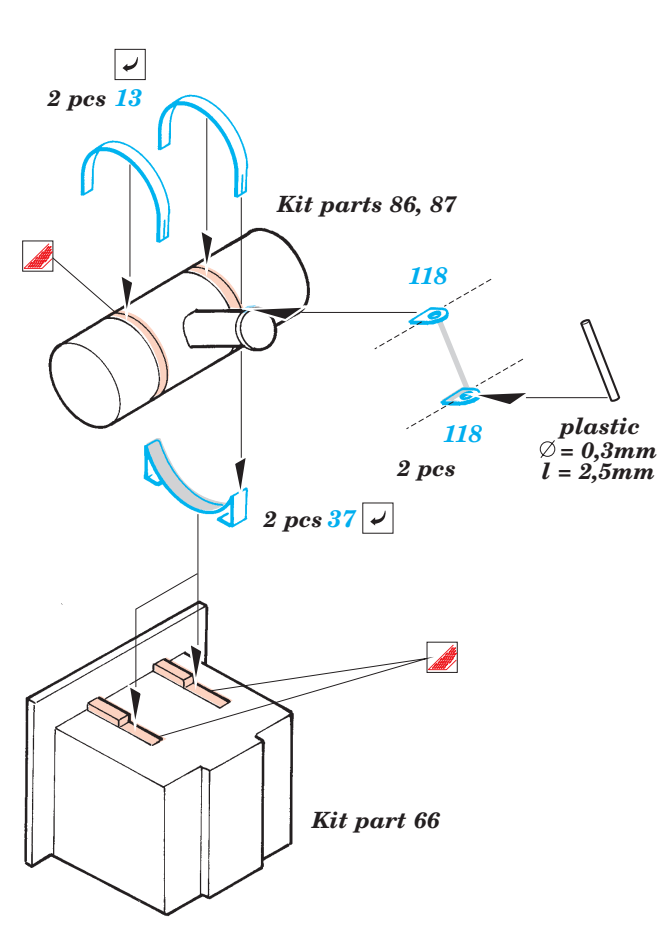

# Faun SLT 50

eduard

1/72 scale detail set for Revell No.03145 • sada detailů pro model 1/72 Revell 03145

22 125

- ★ APPLY EXPRESS MASK AND PAINT BEFORE GLUING  
POUŽIT EXPRESS MASK NABARVIT PŘED SLEPENÍM
- ☯ SYMMETRICAL ASSEMBLY  
SYMETRICKÁ MONTÁŽ
- ✂ REMOVE  
ODSTRANIT
- 🔪 GRIND  
OBROUSIT
- 🔧 DRILL HOLE  
VRTAT OTVOR
- ↩ BEND  
OHNOUT
- ❓ OPTION  
VOLBA
- Ⓜ REPLACE  
NAHRADIT

Film

ORIGINAL KIT PARTS  
PŮVODNÍ DÍLY STAVEBNICE

PHOTO-ETCHED PARTS  
LEPTANÉ DÍLY

PARTS TO BE REMOVED  
DÍLY K ODSTRANĚNÍ

FILL  
TMELIT

PASSENGER SEAT  
Kit part 26

DRIVE' SEAT  
Kit part 26

2 sets  
Kit part 27

2 sets  
Kit part 27

Kit part 107L

Kit part 107R

Kit part 105

plastic  
 $\varnothing = 0,5mm$   
 $l = 14,5mm$   
 Kit part 109L only

Kit part 118L

Kit part 118R

Kit part 109R

plastic  
 $\varnothing = 2mm$   
 $l = 0,5mm$   
 Kit part 22

Kit part 105

Kit part 111

Kit part 117

Kit part 116

Kit part 165

**REFERENCES:** Model Fan #8 / August 1999  
 Fahrzeug Profile #17  
 The Military Machine #2 / 1997