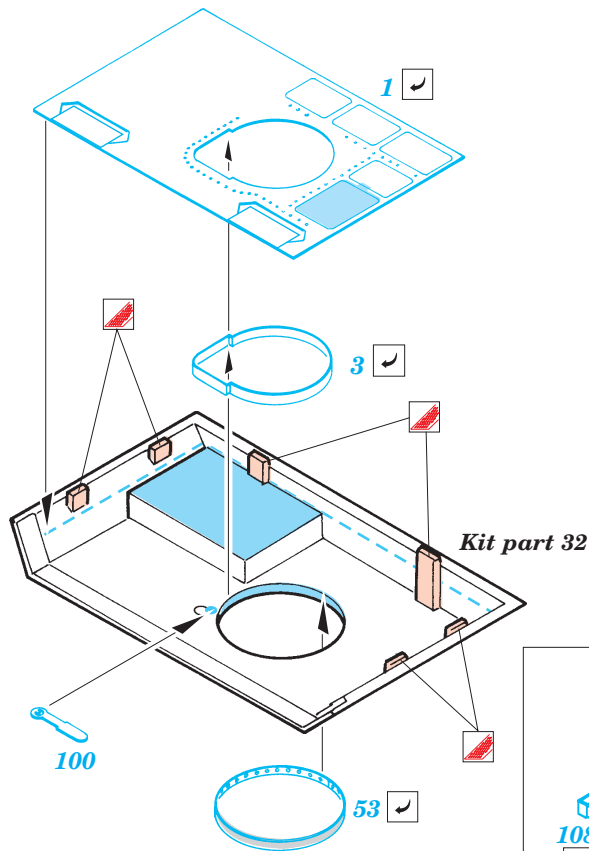

# Faun SLT 50

eduard

1/72 scale detail set for Revell No.03145 • sada detailů pro model 1/72 Revell 03145

22 125

- ★ APPLY EXPRESS MASK AND PAINT BEFORE GLUING  
POUŽIT EXPRESS MASK NABARVIT PŘED SLEPENÍM
- ☯ SYMMETRICAL ASSEMBLY  
SYMETRICKÁ MONTÁŽ
- ✂ REMOVE  
ODSTRANIT
- 🔪 GRIND  
OBROUSIT
- 🔧 DRILL HOLE  
VRTAT OTVOR
- ↩ BEND  
OHNOUT
- ❓ OPTION  
VOLBA
- Ⓜ REPLACE  
NAHRADIT

Film

ORIGINAL KIT PARTS  
PŮVODNÍ DÍLY STAVEBNICE

PHOTO-ETCHED PARTS  
LEPTANÉ DÍLY

PARTS TO BE REMOVED  
DÍLY K ODSTRANĚNÍ

FILL  
TMELIT

PASSENGER SEAT  
Kit part 26

DRIVE' SEAT  
Kit part 26

2 sets  
Kit part 27

2 sets  
Kit part 27

Kit part 107L

Kit part 107R

Kit part 105

plastic  
 $\varnothing = 0,5mm$   
 $l = 14,5mm$   
 Kit part 109L only

Kit part 118L

Kit part 118R

Kit part 109R