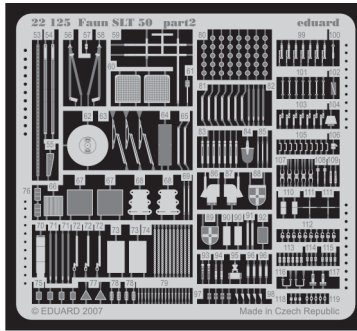

# Faun SLT 50

eduard

1/72 scale detail set for Revell No.03145 • sada detailů pro model 1/72 Revell 03145

22 125

- ★ APPLY EXPRESS MASK AND PAINT BEFORE GLUING  
POUŽIT EXPRESS MASK NABARVIT PŘED SLEPENÍM
- ☯ SYMMETRICAL ASSEMBLY  
SYMETRICKÁ MONTÁŽ
- ✂ REMOVE  
ODSTRANIT
- 🔪 GRIND  
OBROUSIT
- 🔧 DRILL HOLE  
VRTAT OTVOR
- ↩ BEND  
OHNOUT
- ❓ OPTION  
VOLBA
- Ⓜ REPLACE  
NAHRADIT

Film

ORIGINAL KIT PARTS  
PŮVODNÍ DÍLY STAVEBNICE

PHOTO-ETCHED PARTS  
LEPTANÉ DÍLY

PARTS TO BE REMOVED  
DÍLY K ODSTRANĚNÍ

FILL  
TMELIT

PASSENGER SEAT  
Kit part 26

DRIVE' SEAT  
Kit part 26

2 sets  
Kit part 27

2 sets  
Kit part 27

Kit part 107L

Kit part 107R

Kit part 105

plastic  
 $\varnothing = 0,5mm$   
 $l = 14,5mm$   
 Kit part 109L only

Kit part 118L

Kit part 118R

Kit part 109R