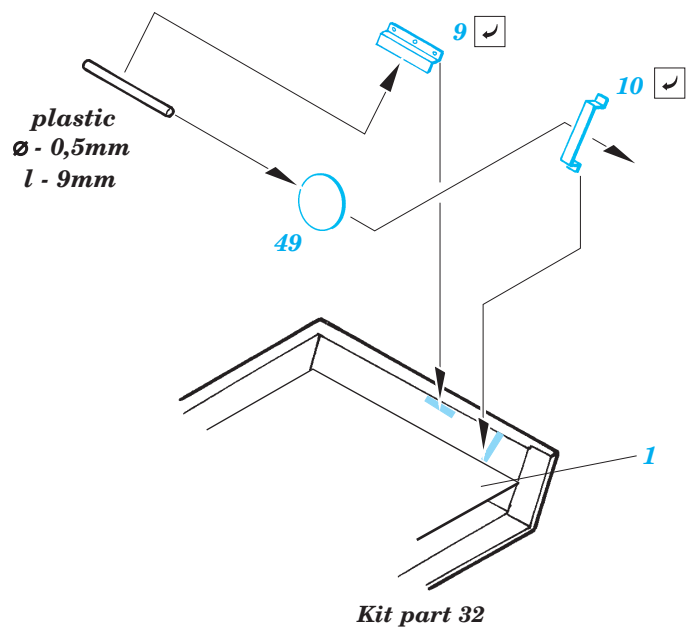

# Faun SLT 50

eduard

1/72 scale detail set for Revell No.03145 • sada detailů pro model 1/72 Revell 03145

22 125

- ★ APPLY EXPRESS MASK AND PAINT BEFORE GLUING  
POUŽIT EXPRESS MASK NABARVIT PŘED SLEPENÍM
- ☯ SYMMETRICAL ASSEMBLY  
SYMETRICKÁ MONTÁŽ
- ✂ REMOVE  
ODSTRANIT
- 🔪 GRIND  
OBROUSIT
- 🔧 DRILL HOLE  
VRTAT OTVOR
- ↩ BEND  
OHNOUT
- ❓ OPTION  
VOLBA
- Ⓜ REPLACE  
NAHRADIT

Film

ORIGINAL KIT PARTS  
PŮVODNÍ DÍLY STAVEBNICE

PHOTO-ETCHED PARTS  
LEPTANÉ DÍLY

PARTS TO BE REMOVED  
DÍLY K ODSTRANĚNÍ

FILL  
TMELIT

PASSENGER SEAT  
Kit part 26

DRIVE' SEAT  
Kit part 26

2 sets  
Kit part 27

2 sets  
Kit part 27

Kit part 107L

Kit part 107R

Kit part 105

plastic  
 $\varnothing = 0,5mm$   
 $l = 14,5mm$   
 Kit part 109L only

Kit part 118L

Kit part 118R

Kit part 109R

plastic  
 $\varnothing = 2mm$   
 $l = 0,5mm$   
 Kit part 22

Kit part 105

Kit part 111

Kit part 117

Kit part 116

Kit part 165

**REFERENCES:** Model Fan #8 / August 1999  
 Fahrzeug Profile #17  
 The Military Machine #2 / 1997