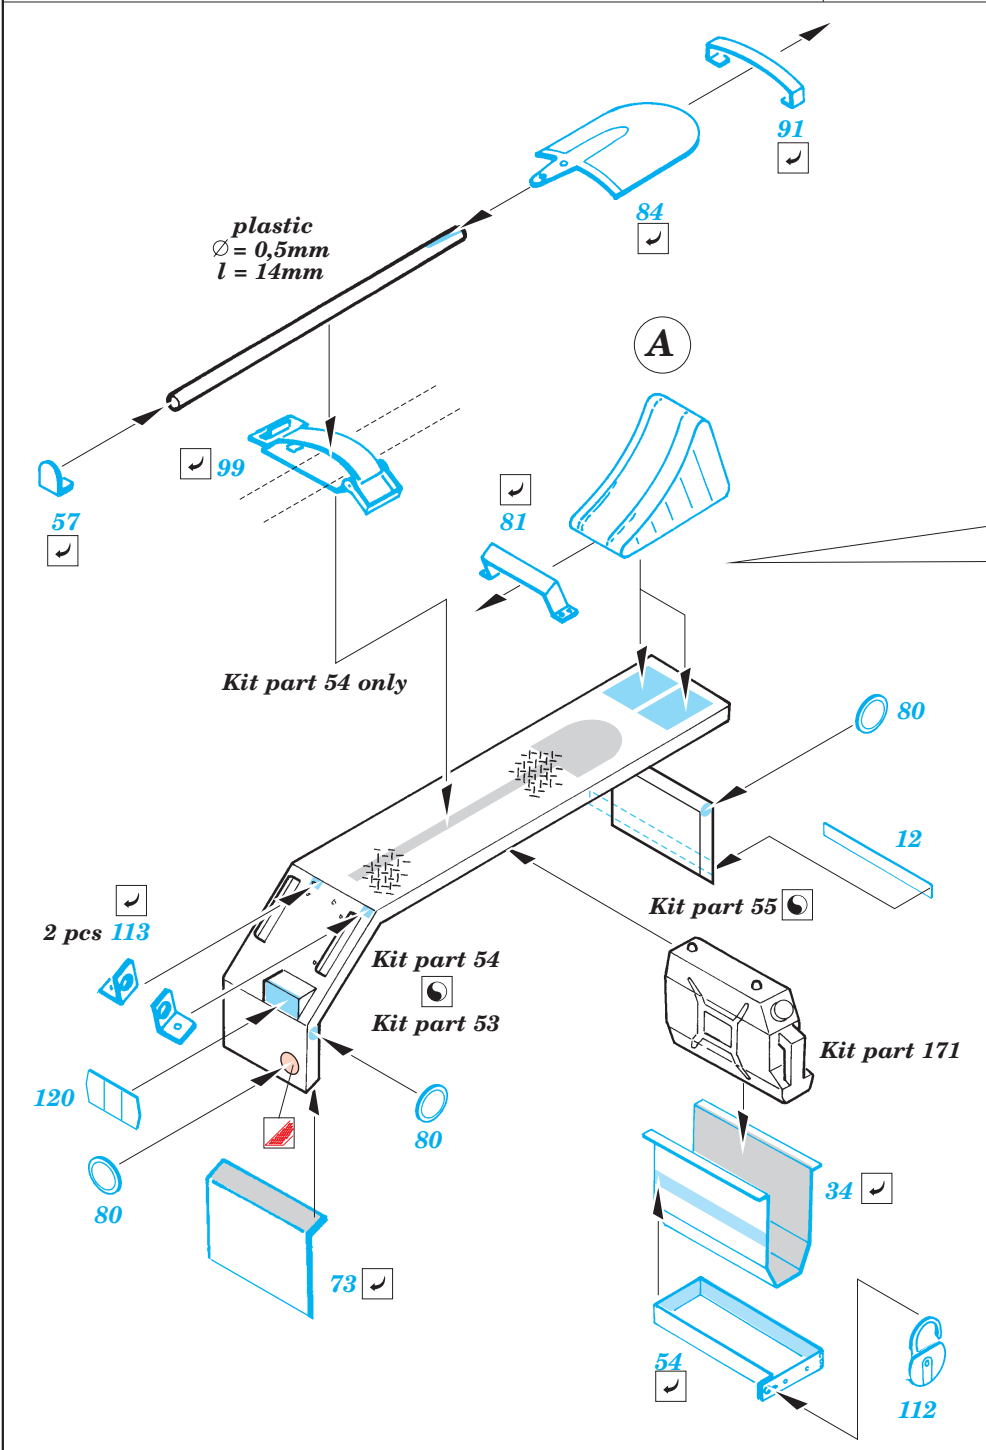

# Faun SLT 50

eduard

1/72 scale detail set for Revell No.03145 • sada detailů pro model 1/72 Revell 03145

22 125

- ★ APPLY EXPRESS MASK AND PAINT BEFORE GLUING  
POUŽIT EXPRESS MASK NABARVIT PŘED SLEPENÍM
- ☯ SYMMETRICAL ASSEMBLY  
SYMETRICKÁ MONTÁŽ
- ✂ REMOVE  
ODSTRANIT
- 🔪 GRIND  
OBROUSIT
- 🔧 DRILL HOLE  
VRTAT OTVOR
- ↩ BEND  
OHNOUT
- ❓ OPTION  
VOLBA
- Ⓜ REPLACE  
NAHRADIT

Film

ORIGINAL KIT PARTS  
PŮVODNÍ DÍLY STAVEBNICE

PHOTO-ETCHED PARTS  
LEPTANÉ DÍLY

PARTS TO BE REMOVED  
DÍLY K ODSTRANĚNÍ

FILL  
TMELIT

PASSENGER SEAT  
Kit part 26

DRIVE' SEAT  
Kit part 26

2 sets  
Kit part 27

2 sets  
Kit part 27

Kit part 107L

Kit part 107R

Kit part 105

plastic  
 $\varnothing = 0,5mm$   
 $l = 14,5mm$   
 Kit part 109L only

Kit part 118L

Kit part 118R

Kit part 109R

For further detail sets look for **eduard** 22 124  
 Faun SLT50 Floor plate and window mesh  
 (not included in this set)