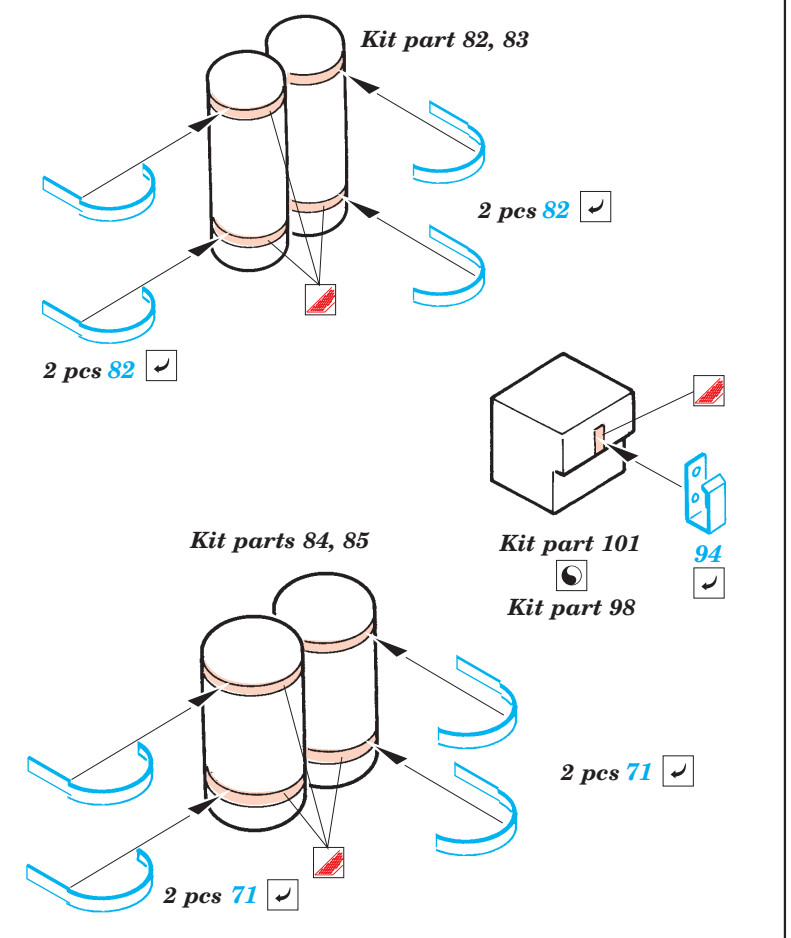

# Faun SLT 50

eduard

1/72 scale detail set for Revell No.03145 • sada detailů pro model 1/72 Revell 03145

22 125

- ★ APPLY EXPRESS MASK AND PAINT BEFORE GLUING  
POUŽIT EXPRESS MASK NABARVIT PŘED SLEPENÍM
- ☯ SYMMETRICAL ASSEMBLY  
SYMETRICKÁ MONTÁŽ
- ✂ REMOVE  
ODSTRANIT
- 🔪 GRIND  
OBROUSIT
- 🔧 DRILL HOLE  
VRTAT OTVOR
- ↩ BEND  
OHNOUT
- ❓ OPTION  
VOLBA
- Ⓜ REPLACE  
NAHRADIT

Film

ORIGINAL KIT PARTS  
PŮVODNÍ DÍLY STAVEBNICE

PHOTO-ETCHED PARTS  
LEPTANÉ DÍLY

PARTS TO BE REMOVED  
DÍLY K ODSTRANĚNÍ

FILL  
TMELIT

PASSENGER SEAT  
Kit part 26

DRIVE' SEAT  
Kit part 26

2 sets  
Kit part 27

2 sets  
Kit part 27

Kit part 107L

Kit part 107R

Kit part 105

plastic  
 $\varnothing = 0,5mm$   
 $l = 14,5mm$   
 Kit part 109L only

Kit part 118L

Kit part 118R

Kit part 109R

plastic  
 $\varnothing = 2mm$   
 $l = 0,5mm$   
 Kit part 22

Kit part 105

Kit part 111

Kit part 117

Kit part 116

Kit part 165

**REFERENCES:** Model Fan #8 / August 1999  
 Fahrzeug Profile #17  
 The Military Machine #2 / 1997