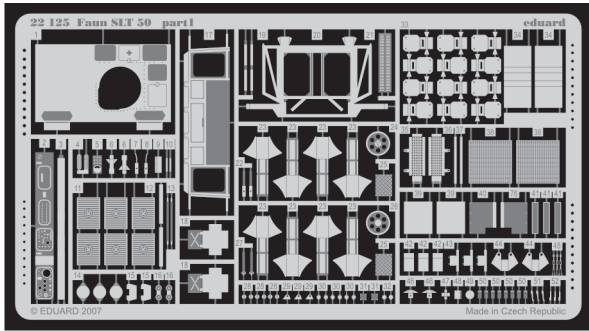

# Faun SLT 50

eduard

1/72 scale detail set for Revell No.03145 • sada detailů pro model 1/72 Revell 03145

22 125

- ★ APPLY EXPRESS MASK AND PAINT BEFORE GLUING  
POUŽIT EXPRESS MASK NABARVIT PŘED SLEPENÍM
- ☯ SYMMETRICAL ASSEMBLY  
SYMETRICKÁ MONTÁŽ
- ✂ REMOVE  
ODSTRANIT
- 🔪 GRIND  
OBROUSIT
- 🔧 DRILL HOLE  
VRTAT OTVOR
- ↩ BEND  
OHNOUT
- ❓ OPTION  
VOLBA
- Ⓜ REPLACE  
NAHRADIT

Film

ORIGINAL KIT PARTS  
PŮVODNÍ DÍLY STAVEBNICE

PHOTO-ETCHED PARTS  
LEPTANÉ DÍLY

PARTS TO BE REMOVED  
DÍLY K ODSTRANĚNÍ

FILL  
TMELIT

PASSENGER SEAT  
Kit part 26

DRIVE' SEAT  
Kit part 26

2 sets  
Kit part 27

2 sets  
Kit part 27

Kit part 107L

Kit part 107R

Kit part 105

plastic  
 $\varnothing = 0,5mm$   
 $l = 14,5mm$   
 Kit part 109L only

Kit part 118L

Kit part 118R

Kit part 109R