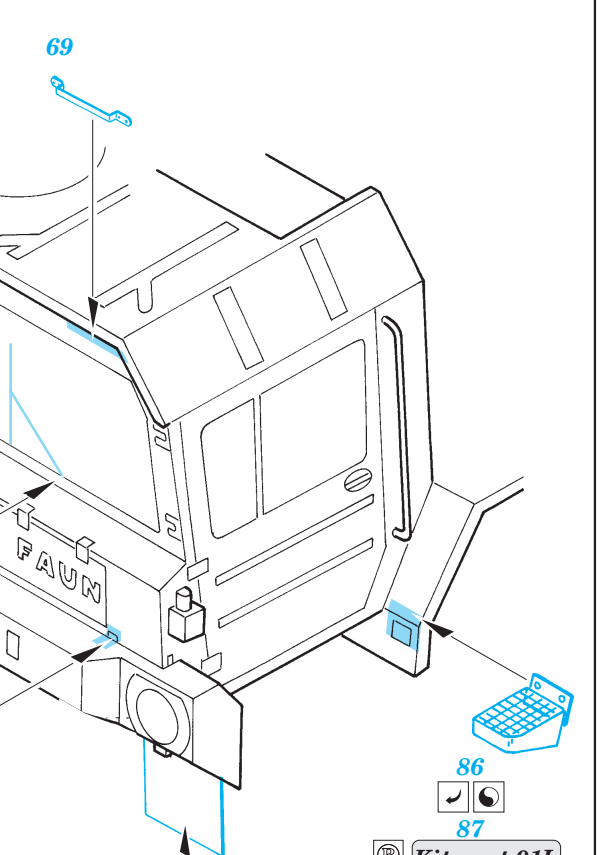

# Faun SLT 50

eduard

1/72 scale detail set for Revell No.03145 • sada detailů pro model 1/72 Revell 03145

22 125

- ★ APPLY EXPRESS MASK AND PAINT BEFORE GLUING  
POUŽIT EXPRESS MASK NABARVIT PŘED SLEPENÍM
- ☯ SYMMETRICAL ASSEMBLY  
SYMETRICKÁ MONTÁŽ
- ✂ REMOVE  
ODSTRANIT
- 🔪 GRIND  
OBROUSIT
- 🔧 DRILL HOLE  
VRTAT OTVOR
- ↩ BEND  
OHNOUT
- ❓ OPTION  
VOLBA
- Ⓜ REPLACE  
NAHRADIT

Film

ORIGINAL KIT PARTS  
PŮVODNÍ DÍLY STAVEBNICE

PHOTO-ETCHED PARTS  
LEPTANÉ DÍLY

PARTS TO BE REMOVED  
DÍLY K ODSTRANĚNÍ

FILL  
TMELIT

PASSENGER SEAT  
Kit part 26

DRIVE' SEAT  
Kit part 26

2 sets  
Kit part 27

2 sets  
Kit part 27

Kit part 107L

Kit part 107R

Kit part 105

plastic  
 $\varnothing = 0,5mm$   
 $l = 14,5mm$   
 Kit part 109L only

Kit part 118L

Kit part 118R

Kit part 109R