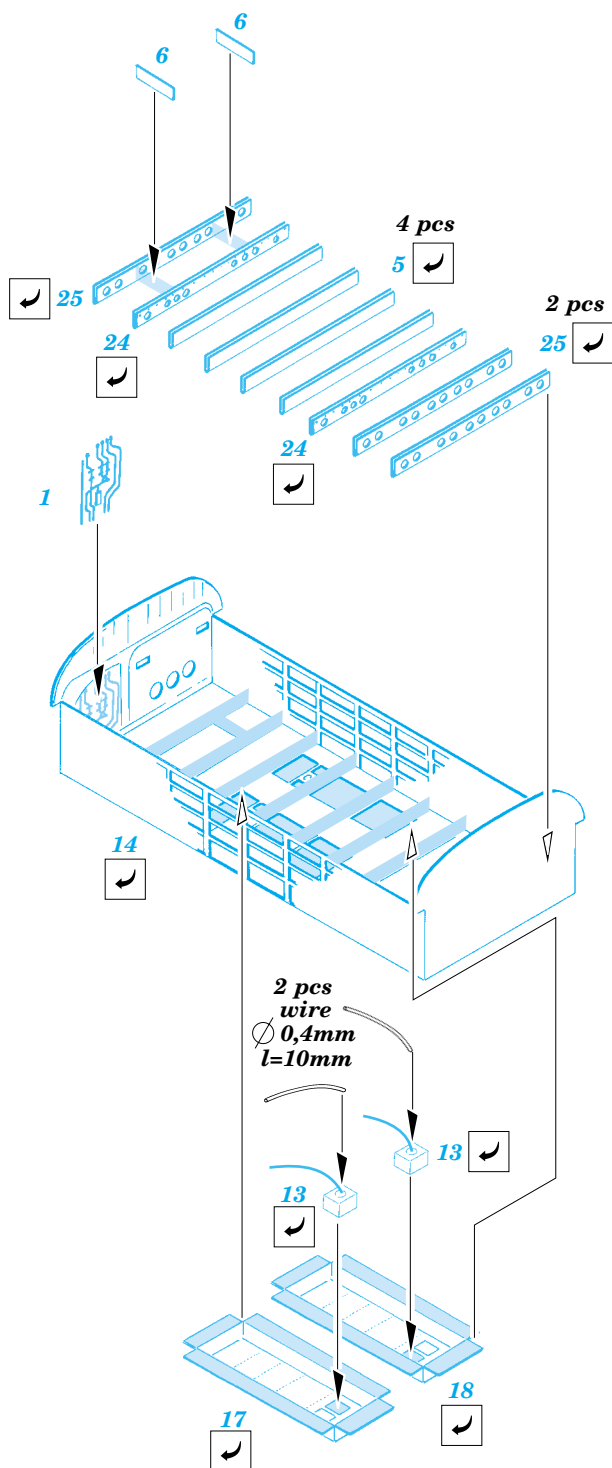

P2V-7 Neptune Bomb bay

1/72 scale detail set for Hasegawa/Revell kit • sada detailů pro model Hasegawa/Revell 1/72

eduard

72 365

-  SYMMETRICAL ASSEMBLY
SYMETRICKÁ MONTÁŽ
-  REMOVE
ODSTRANIT
-  BEND
OHNOUT
-  REPLACE
NAHRADIT
-  GRIND
OBROUSIT
-  OPTION
VOLBA

 ORIGINAL KIT PARTS
PŮVODNÍ DÍLY STAVEBNICE

 PHOTO-ETCHED PARTS
LEPTANÉ DÍLY

 PARTS TO BE REMOVED
DÍLY K ODSTRANĚNÍ

References: - Replic No.80 April 1998
 - Air Fan No.47 September 1982