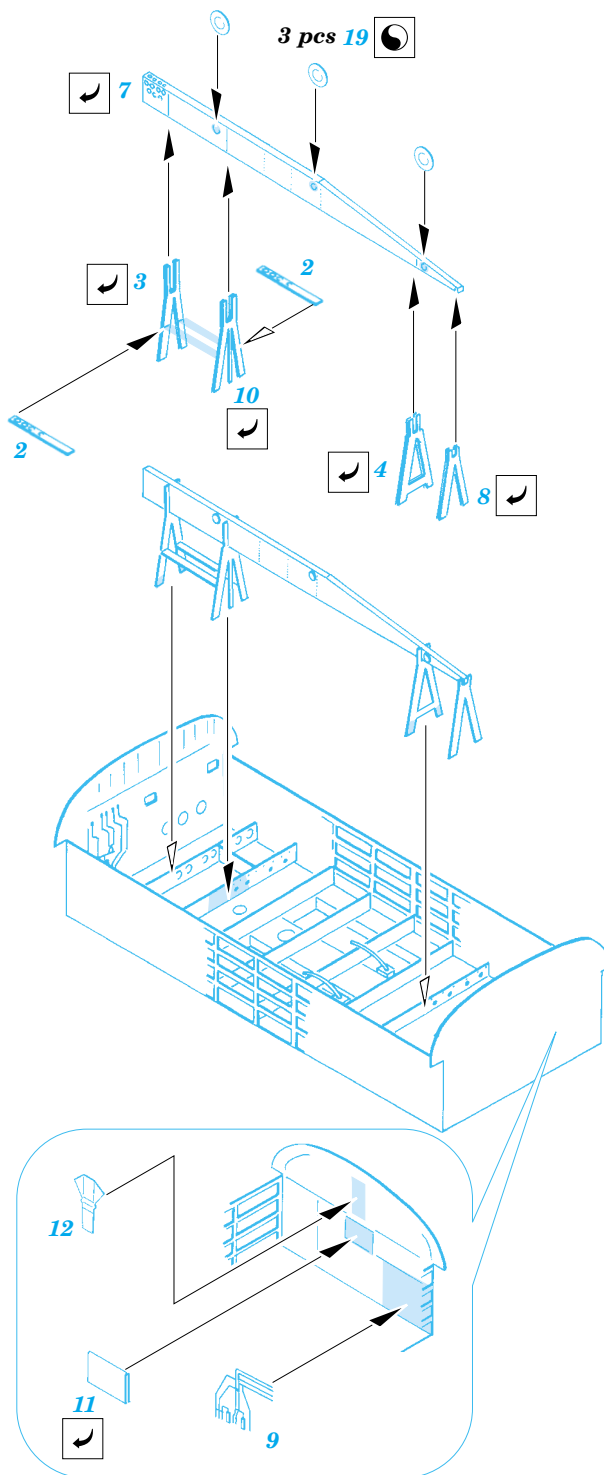

P2V-7 Neptune Bomb bay

1/72 scale detail set for Hasegawa/Revell kit • sada detailů pro model Hasegawa/Revell 1/72

eduard

72 365

-  SYMMETRICAL ASSEMBLY
SYMETRICKÁ MONTÁŽ
-  REMOVE
ODSTRANIT
-  BEND
OHNOUT
-  REPLACE
NAHRADIT
-  GRIND
OBROUSIT
-  OPTION
VOLBA

 ORIGINAL KIT PARTS
PŮVODNÍ DÍLY STAVEBNICE

 PHOTO-ETCHED PARTS
LEPTANÉ DÍLY

 PARTS TO BE REMOVED
DÍLY K ODSTRANĚNÍ

References: - Replic No.80 April 1998
 - Air Fan No.47 September 1982