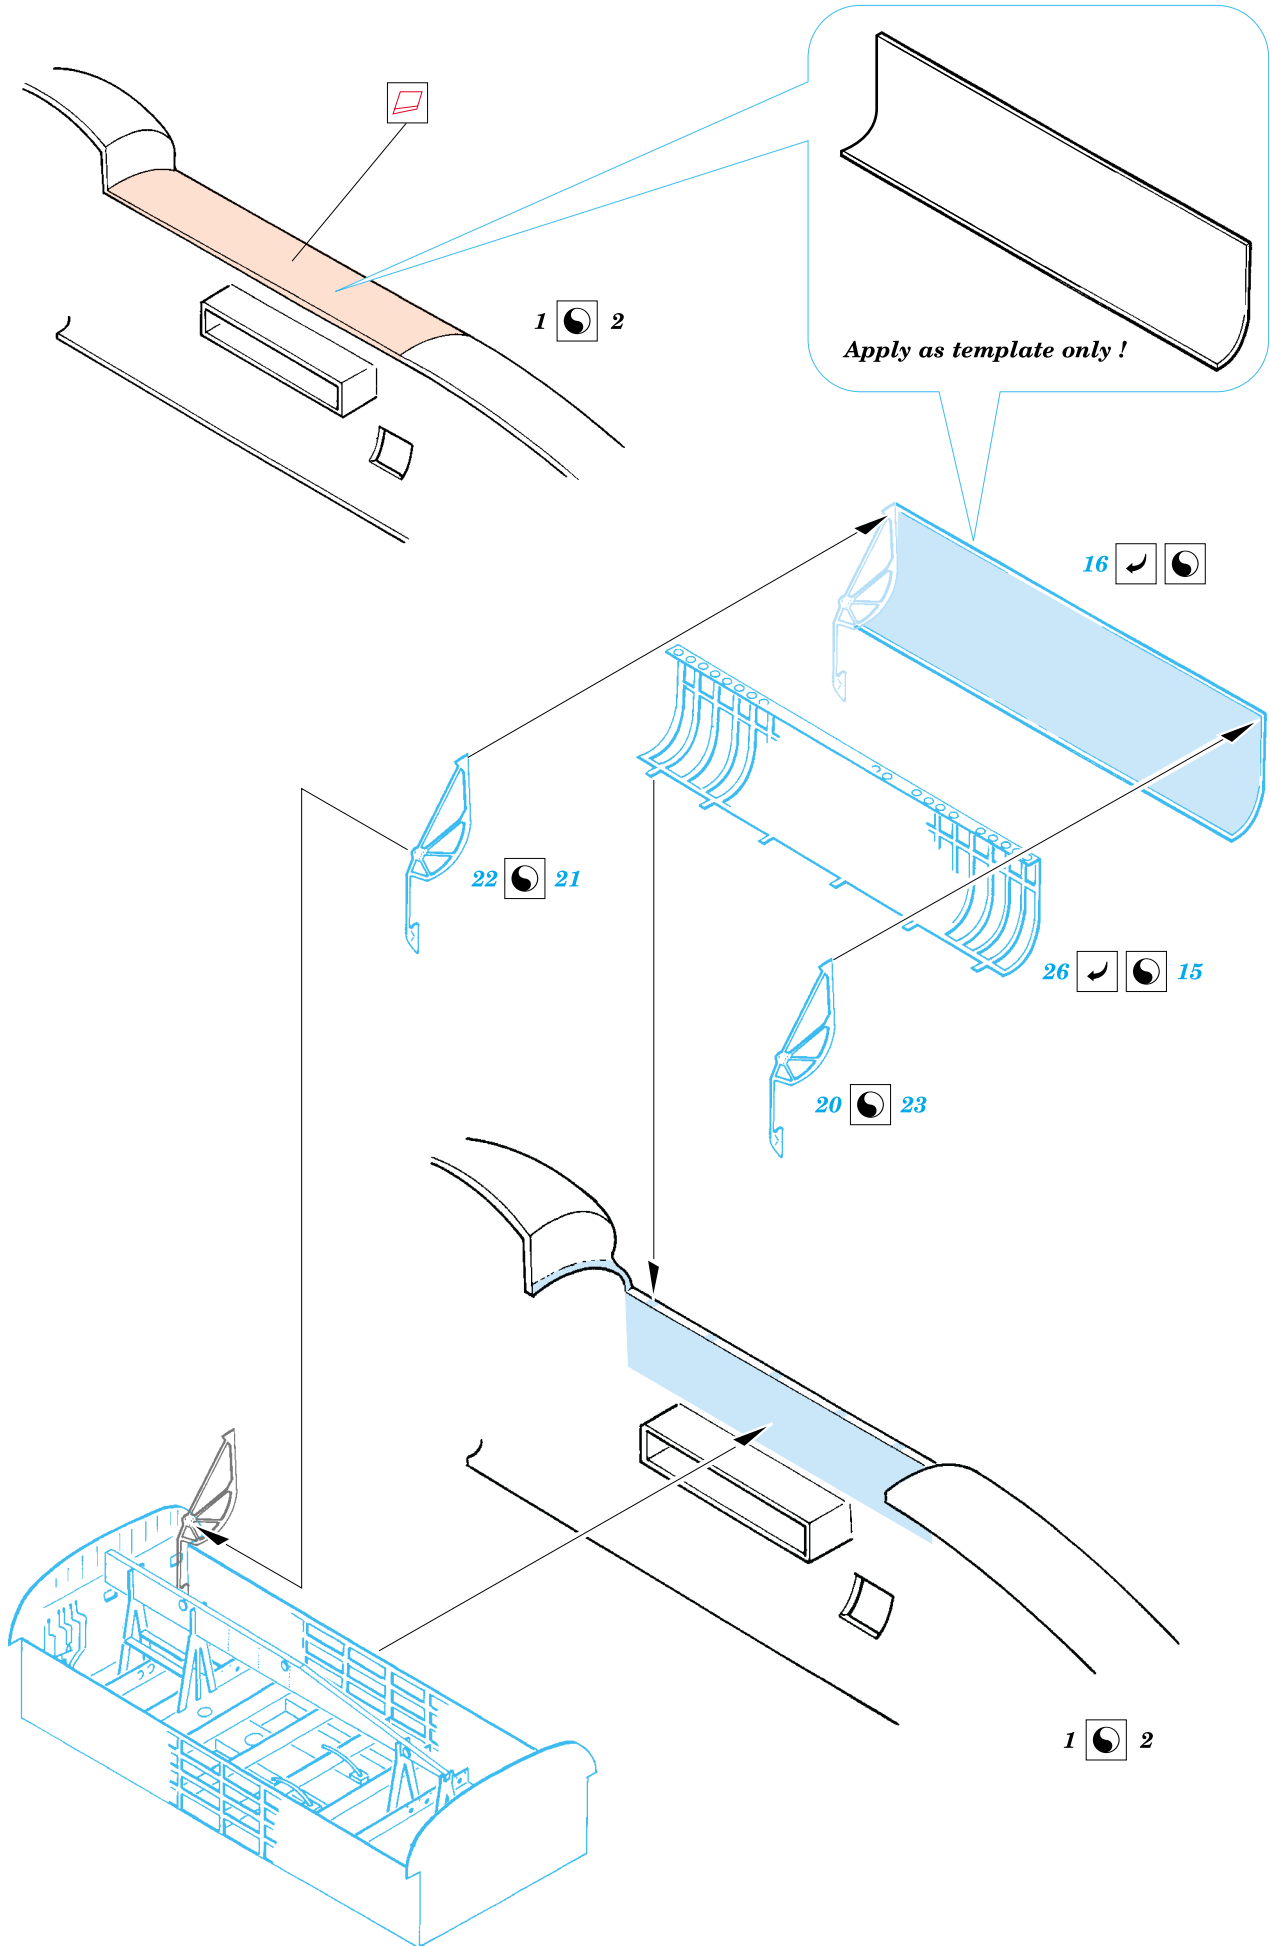

P2V-7 Neptune Bomb bay

1/72 scale detail set for Hasegawa/Revell kit • sada detailů pro model Hasegawa/Revell 1/72

eduard

72 365

-  SYMMETRICAL ASSEMBLY
SYMETRICKÁ MONTÁŽ
-  REMOVE
ODSTRANIT
-  BEND
OHNOUT
-  REPLACE
NAHRADIT
-  GRIND
OBROUSIT
-  OPTION
VOLBA

 ORIGINAL KIT PARTS
PŮVODNÍ DÍLY STAVEBNICE

 PHOTO-ETCHED PARTS
LEPTANÉ DÍLY

 PARTS TO BE REMOVED
DÍLY K ODSTRANĚNÍ

References: - Replic No.80 April 1998
 - Air Fan No.47 September 1982