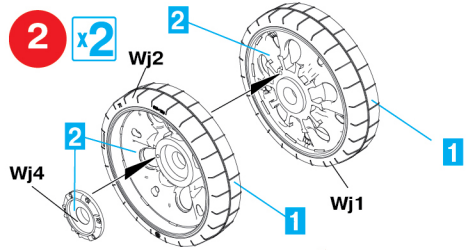

For OMSH tracks
Для траков ОМШ