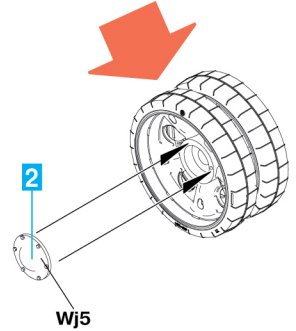

For OMSH tracks
Для траков ОМШ