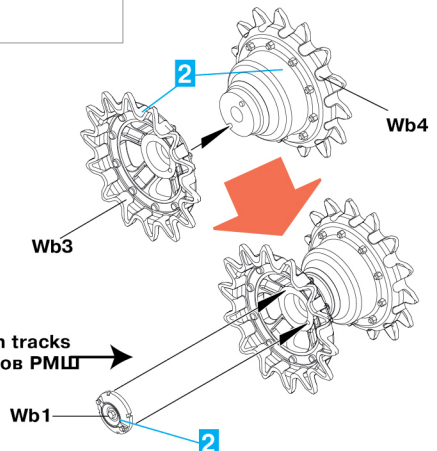

For RMSH tracks
Для траков РМШ

No	Vallejo	TESTORS	TAMIYA	HUMBROL	REVELL	Mr.Color	Life Color	Color	Цвет
1	950	1749	XF1	33	8	137	LC02	Tire Black	Черный
2	017	4807	XF5	150	139	136	UA078	Russian Green	Защитный Зеленый