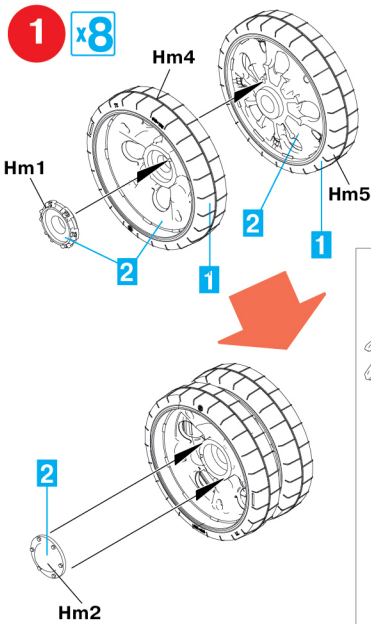

For OMSH tracks
Для траков ОМШ