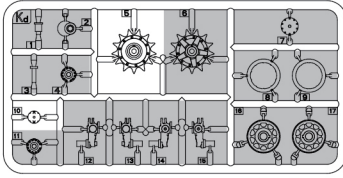

T-55/T-55A WHEELS SET

Hm x8

Kd x2

Ta x2

Wbx2

Wj x2

PARTS NOT FOR USE
TEILE WERDEN NICHT VERWENDET
DEEL NIS UTILISE
PARTI NON PER L'USO
OSIA EI KAYTA
INTE FOR ANVANDNING
NE ИСПОЛЬЗУЕТСЯ
НЕ ВИКОРИСТОВУЄТЬСЯ

For OMSH tracks
Для траков ОМШ

For RMSH tracks
Для траков РМШ

No	Vallejo	TESTORS	TAMIYA	HUMBROL	REVELL	Mr.Color	Life Color	Color	Цвет
1	950	1749	XF1	33	8	137	LC02	Tire Black	Черный
2	017	4807	XF5	150	139	136	UA078	Russian Green	Защитный Зеленый