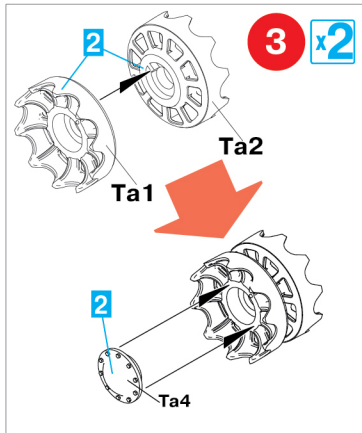

For OMSH tracks
Для траков ОМШ