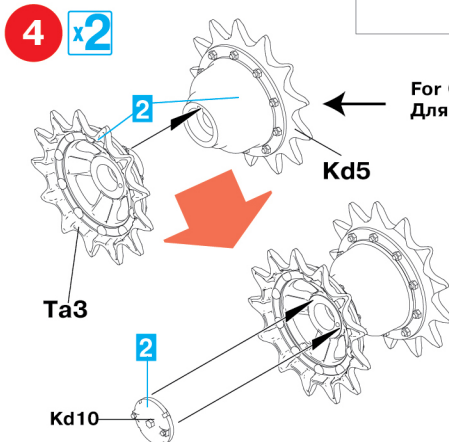

For OMSH tracks
Для траков ОМШ