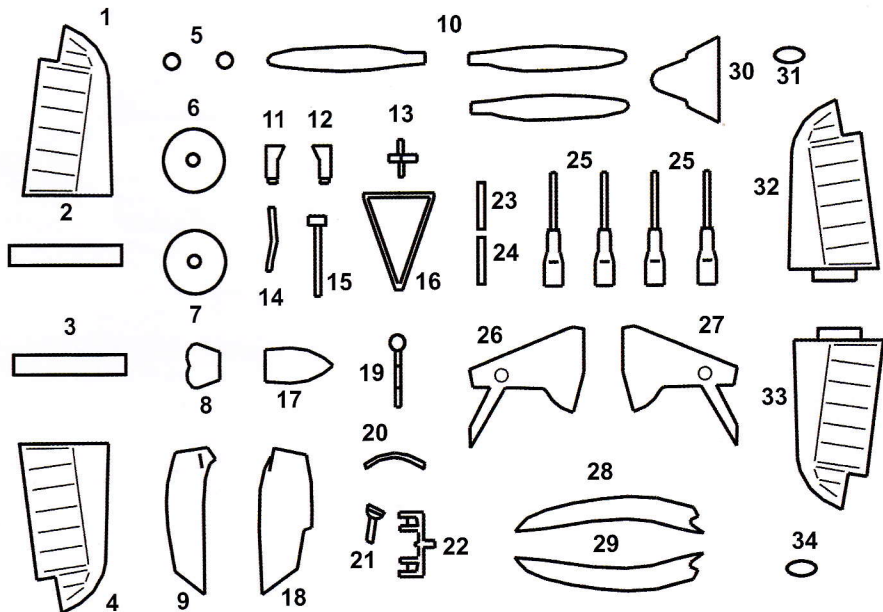

E

CLEAR PART

RESIN PART

FILM PART

PHOTO ETCHED PART

LEGEND

	SYMMETRICAL ASSEMBLY SYMETRICKÁ MONTÁŽ		COLOR BARVIT
	REMOVE ODSTRANIT		
	GRIND OBROUSIT		
	DRILL HOLE VRTAT OTVOR		
	BEND OHNOUT		
	OPTION VOLBA		
	DECAL OBTISK		