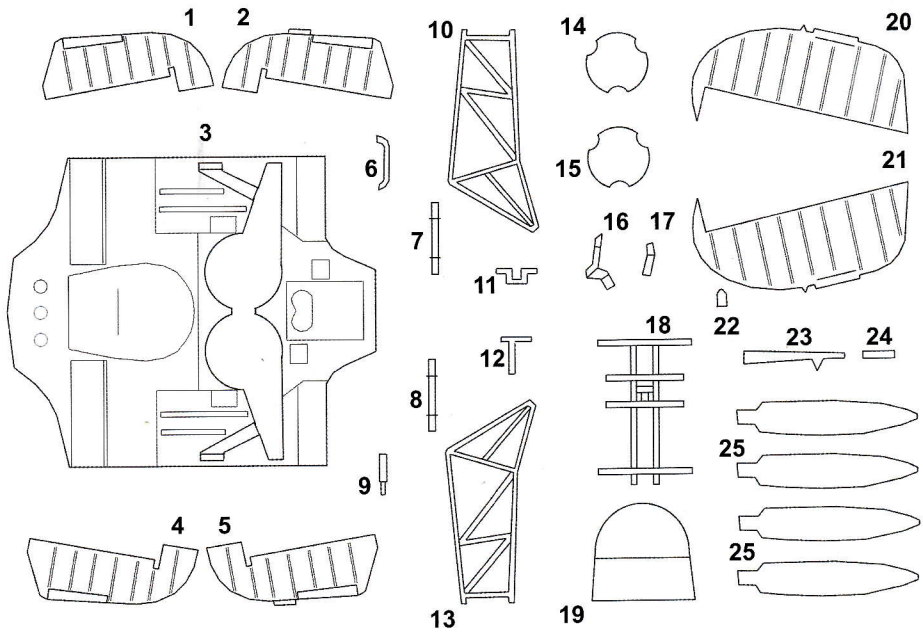

Hawker HURRICANE Mk.IIc

32015

1/32

A

PLASTIC PART

B

C

D

E

CLEAR PART

RESIN PART

FILM PART

PHOTO ETCHED PART

LEGEND

	SYMMETRICAL ASSEMBLY SYMETRICKÁ MONTÁŽ		COLOR BARVIT
	REMOVE ODSTRANIT		
	GRIND OBROUSIT		
	DRILL HOLE VRTAT OTVOR		
	BEND OHNOUT		
	OPTION VOLBA		
	DECAL OBTISK		

GUN POSITION

STEP
32

STEP
33

STEP
34

STEP
35

STEP
36

STEP
37

5