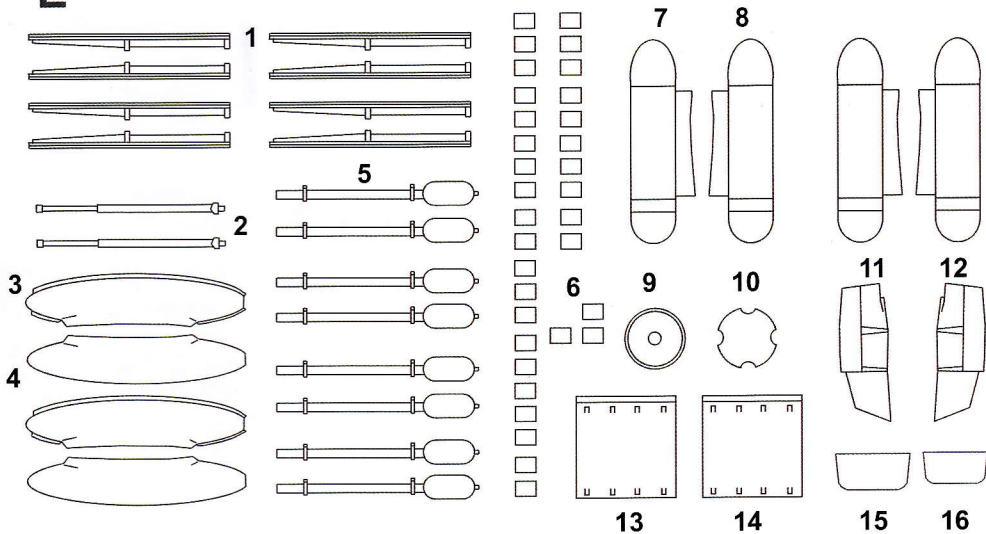

Hawker HURRICANE Mk.IIc

32015

1/32

A

PLASTIC PART

B

C

D

E

CLEAR PART

RESIN PART

FILM PART

PHOTO ETCHED PART

LEGEND

	SYMMETRICAL ASSEMBLY SYMETRICKÁ MONTÁŽ		COLOR BARVIT
	REMOVE ODSTRANIT		
	GRIND OBROUSIT		
	DRILL HOLE VRTAT OTVOR		
	BEND OHNOUT		
	OPTION VOLBA		
	DECAL OBTISK		