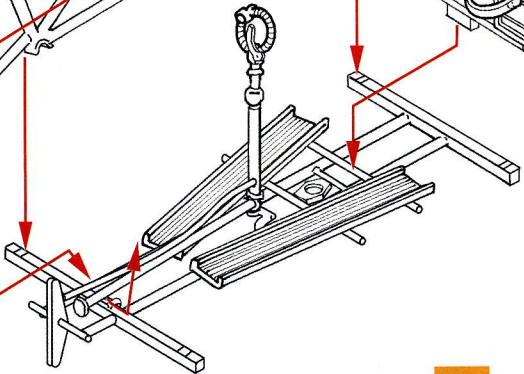

E

CLEAR PART

RESIN PART

FILM PART

PHOTO ETCHED PART

LEGEND

	SYMMETRICAL ASSEMBLY SYMETRICKÁ MONTÁŽ		COLOR BARVIT
	REMOVE ODSTRANIT		
	GRIND OBROUSIT		
	DRILL HOLE VRTAT OTVOR		
	BEND OHNOUT		
	OPTION VOLBA		
	DECAL OBTISK		

DECALS

STEP 5

13

13

37

38

7

D22

C13

STEP 4

D16

7

10

8

STEP 6

12