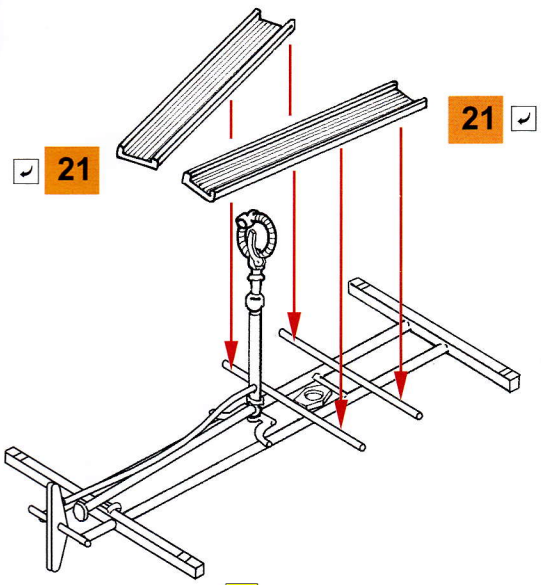

E

CLEAR PART

RESIN PART

FILM PART

PHOTO ETCHED PART

LEGEND

	SYMMETRICAL ASSEMBLY SYMETRICKÁ MONTÁŽ		COLOR BARVIT
	REMOVE ODSTRANIT		
	GRIND OBROUSIT		
	DRILL HOLE VRTAT OTVOR		
	BEND OHNOUT		
	OPTION VOLBA		
	DECAL OBTISK		

DECALS

STEP 5

13

13

37

38

7

D22