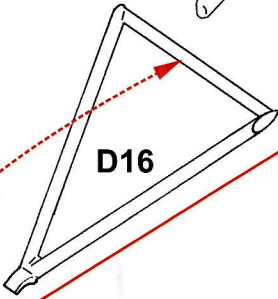

E

CLEAR PART

RESIN PART

FILM PART

PHOTO ETCHED PART

LEGEND

	SYMMETRICAL ASSEMBLY SYMETRICKÁ MONTÁŽ		COLOR BARVIT
	REMOVE ODSTRANIT		
	GRIND OBROUSIT		
	DRILL HOLE VRTAT OTVOR		
	BEND OHNOUT		
	OPTION VOLBA		
	DECAL OBTISK		

DECALS

STEP 5

13

13

37

38

7

D22

C13

STEP 4

D16

7

10

8

STEP 6

12